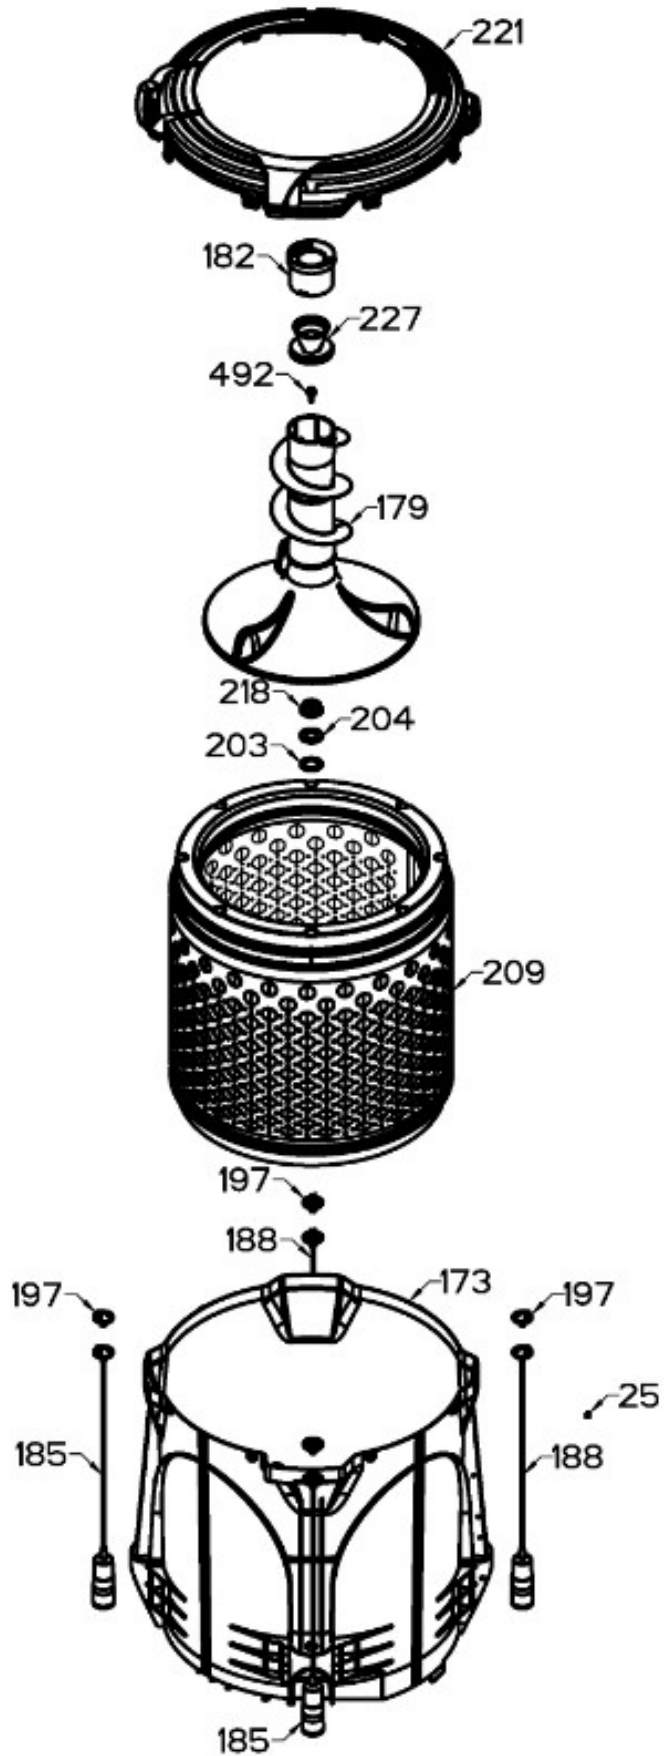

Distribuidor Autorizado

SurteRápido.com

Venta de Refacciones
Electrodomesticas

LAVADORA GTW470BMM1DG

Distribuidor Autorizado

SurteRápido.com

Venta de Refacciones
Electrodomesticas

LAVADORA GTW470BMM1DG

Guía	Refacción	Descripción
6	WW01F01690	ENSAMBLE TOMACORRIENTE
9	WW01A00654	GOMA TAPA
12	WW01F01774	VALVULA DE AGUA
16	WW01F01793	THERMISTOR ENSAMBLE
20	WW01L01775	ENSAMBLE IML Y BISEL
21	WW01L01542	COPETE
25	WW01A00068	ABRAZADERA MANGUERA
30	WW01F02023	ARNES PRINCIPAL
34	WW01L01549	SELLO COPETE
35	WW01L01668	PAPEL TERMOVOLT
36	WW01L01636	PERILLA ROTATORIA
39	WW01L01639	PERILLA CONTROL
44	WW01A00641	PIN ALINEAMIENTO
49	WW01L01626	PANEL POSTERIOR COPETE
56	WW01F01679	ARNES SEGURO TAPA
59	WW01A00651	CLIP CABLE
62	WW01F01748	BOTON INICIO
66	WW02F00735	SOPORTE TARJETA CONTROL
69	WW01F01906	TARJETA PERILLAS CANADA ME
78	WW01F01677	ARNES VALVULAS
85	WW01F01794	SELECTOR ENSAMBLE
93	WW01L01667	GABINETE ENSAMBLE
96	WW01L01746	PATA NIVELADORA
96	WW01L01746	PATA NIVELADORA
98	WW01F01763	BISEL BLOCAPUERTAS
99	WW01L01660	SEGURO TAPA
103	WW01L01640	AMORTIGUADOR Y SOPORTE IZQUIERDO
104	WW01L01642	AMORTIGUADOR Y SOPORTE DERECHO
106	WW01L01628	BUJE DERECHO
107	WW01L01629	BUJE IZQUIERDO
108	WW01L01845	CUBRE MANGUERA
111	WW01F02060	ENS MANGUERA DRENADO
114	WW01L01875	CUBIERTA
117	WW01L01524	TAPA VIDRIO ENSAMBLE
120	WW01L01653	ENSAMBLE ACTUADOR

Distribuidor Autorizado

SurteRápido.com

Venta de Refacciones
Electrodomesticas

LAVADORA GTW470BMM1DG

Guía	Refacción	Descripción
464	WW01A00659	TORNILLO 8-18 BT
492	WW01A00064	TORNILLO
508	WW01A00650	TAPON BELLEZA
512	WW01A00330	TORNILLO VALVULA
515	WW01A00660	TORNILLO CUBIERTA
700	WW01A00582	TORNILLO
1039	WW01A00644	TUERCA POLEA
1052	WW01A00094	ABRAZADERA
1104	WW01A00097	TORNILLO 8-18 X 7/16 AB FENIX
1109	WW01A00449	TO 2RNILLO 8-16B FLP .525 S ZN
1113	WW01A00082	TORNILLO SOPORTE
1121	WW01A00001	TORNILLO
1122	WW01A00657	TORNILLO MOTOR
1123	WW01A00084	TORNILLO