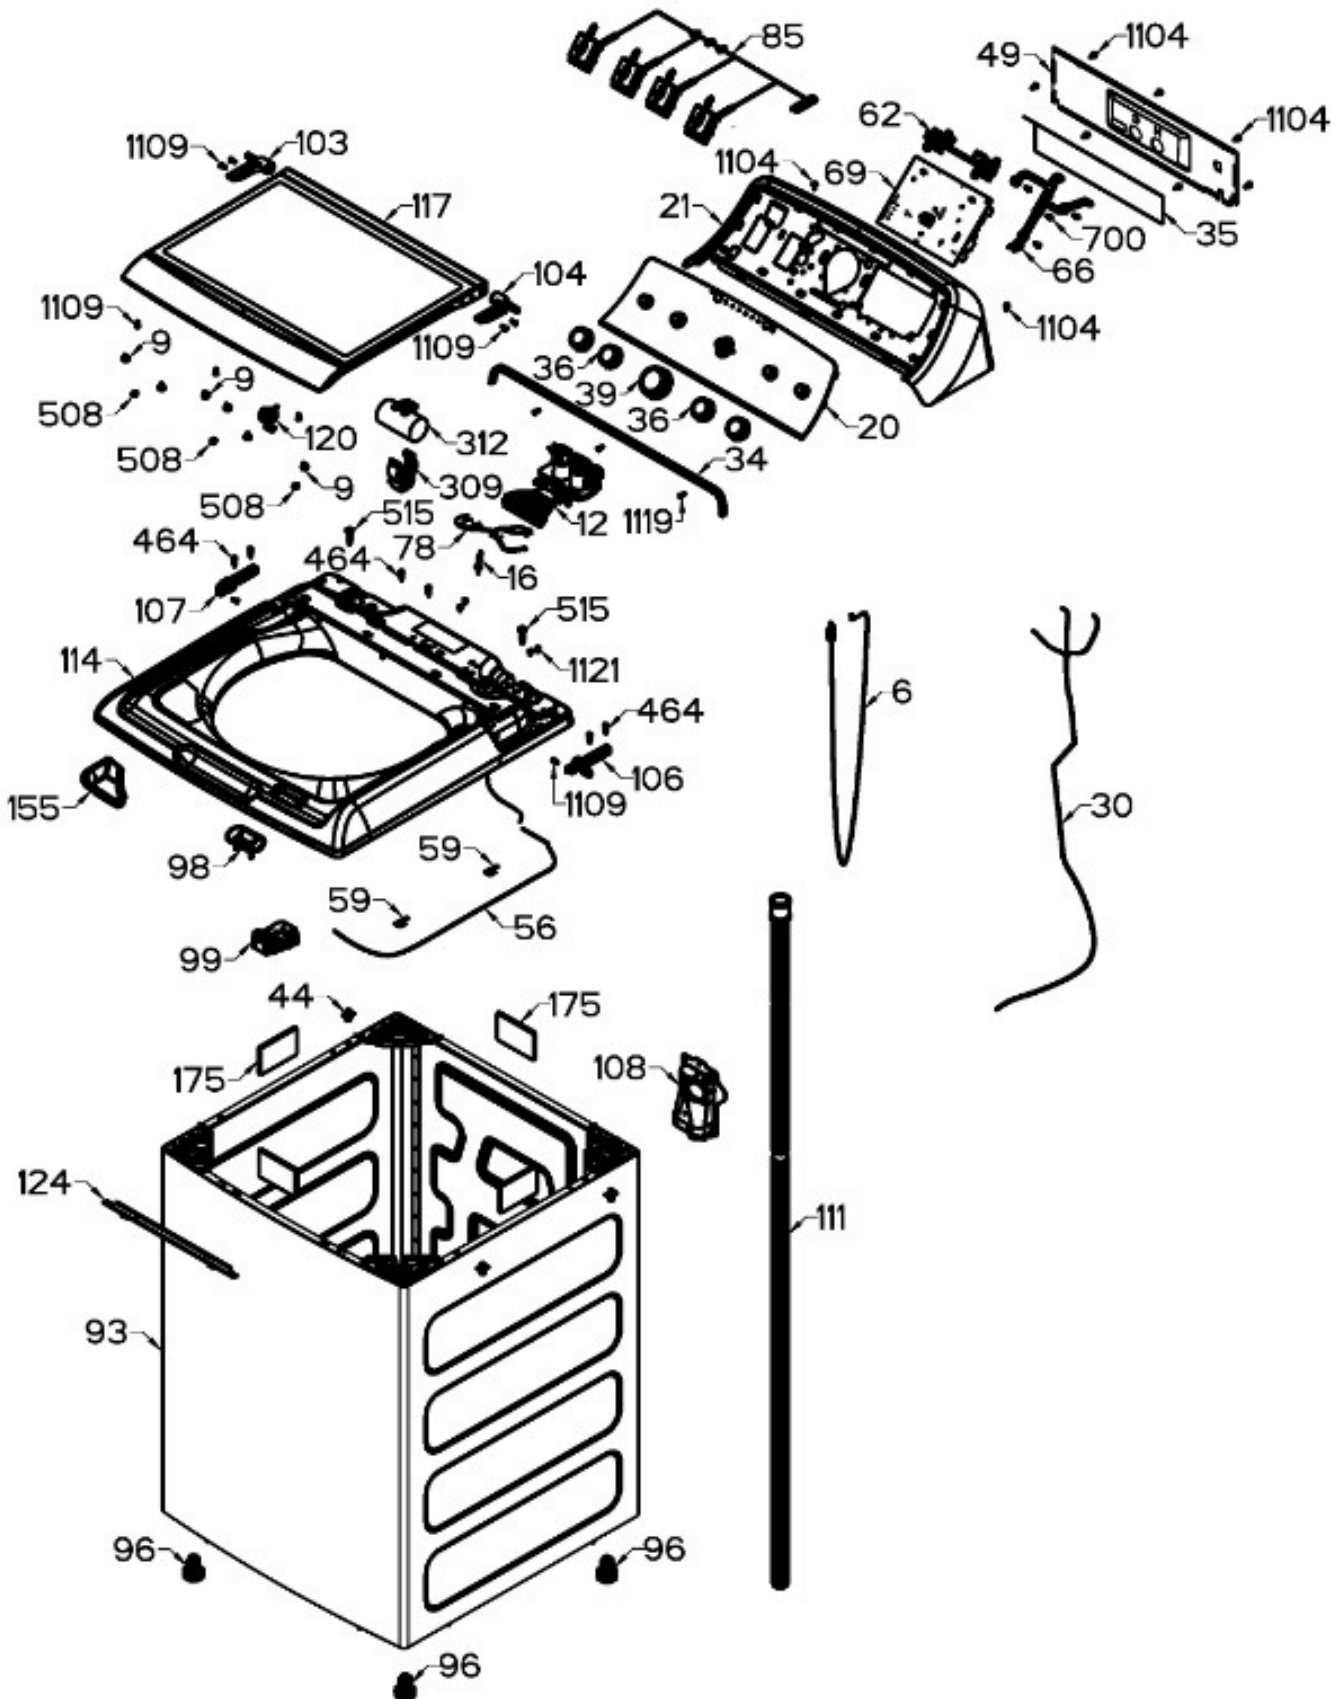

Distribuidor Autorizado

SurteRápido.com

Venta de Refacciones
Electrodomesticas

LAVADORA GTW470BMM1DG