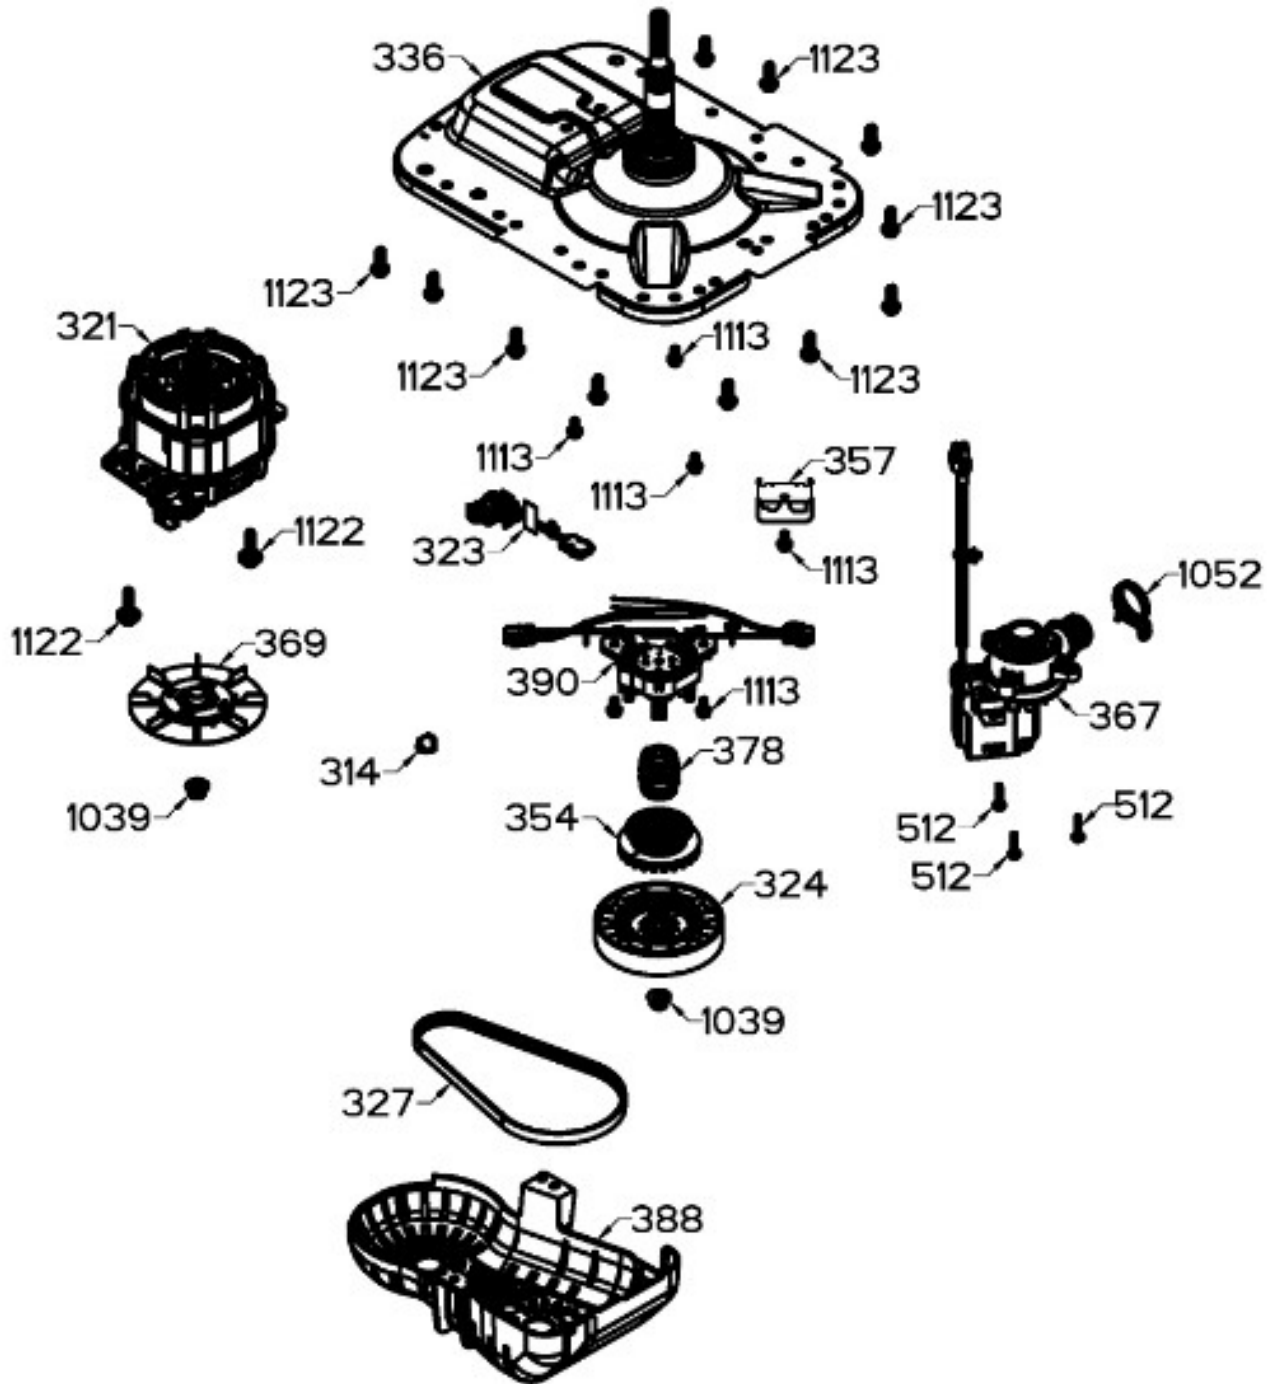

Distribuidor Autorizado

SurteRápido.com

Venta de Refacciones
Electrodomesticas

LAVADORA GTW470BMM1DG

Distribuidor Autorizado

SurteRápido.com

Venta de Refacciones
Electrodomesticas

LAVADORA GTW470BMM1DG

Guía	Refacción	Descripción
6	WW01F01690	ENSAMBLE TOMACORRIENTE
9	WW01A00654	GOMA TAPA
12	WW01F01774	VALVULA DE AGUA
16	WW01F01793	THERMISTOR ENSAMBLE
20	WW01L01775	ENSAMBLE IML Y BISEL
21	WW01L01542	COPETE
25	WW01A00068	ABRAZADERA MANGUERA
30	WW01F02023	ARNES PRINCIPAL
34	WW01L01549	SELLO COPETE
35	WW01L01668	PAPEL TERMOVOLT
36	WW01L01636	PERILLA ROTATORIA
39	WW01L01639	PERILLA CONTROL
44	WW01A00641	PIN ALINEAMIENTO
49	WW01L01626	PANEL POSTERIOR COPETE
56	WW01F01679	ARNES SEGURO TAPA
59	WW01A00651	CLIP CABLE
62	WW01F01748	BOTON INICIO
66	WW02F00735	SOPORTE TARJETA CONTROL
69	WW01F01906	TARJETA PERILLAS CANADA ME
78	WW01F01677	ARNES VALVULAS
85	WW01F01794	SELECTOR ENSAMBLE
93	WW01L01667	GABINETE ENSAMBLE
96	WW01L01746	PATA NIVELADORA
96	WW01L01746	PATA NIVELADORA
98	WW01F01763	BISEL BLOCAPUERTAS
99	WW01L01660	SEGURO TAPA
103	WW01L01640	AMORTIGUADOR Y SOPORTE IZQUIERDO
104	WW01L01642	AMORTIGUADOR Y SOPORTE DERECHO
106	WW01L01628	BUJE DERECHO
107	WW01L01629	BUJE IZQUIERDO
108	WW01L01845	CUBRE MANGUERA
111	WW01F02060	ENS MANGUERA DRENADO
114	WW01L01875	CUBIERTA
117	WW01L01524	TAPA VIDRIO ENSAMBLE
120	WW01L01653	ENSAMBLE ACTUADOR