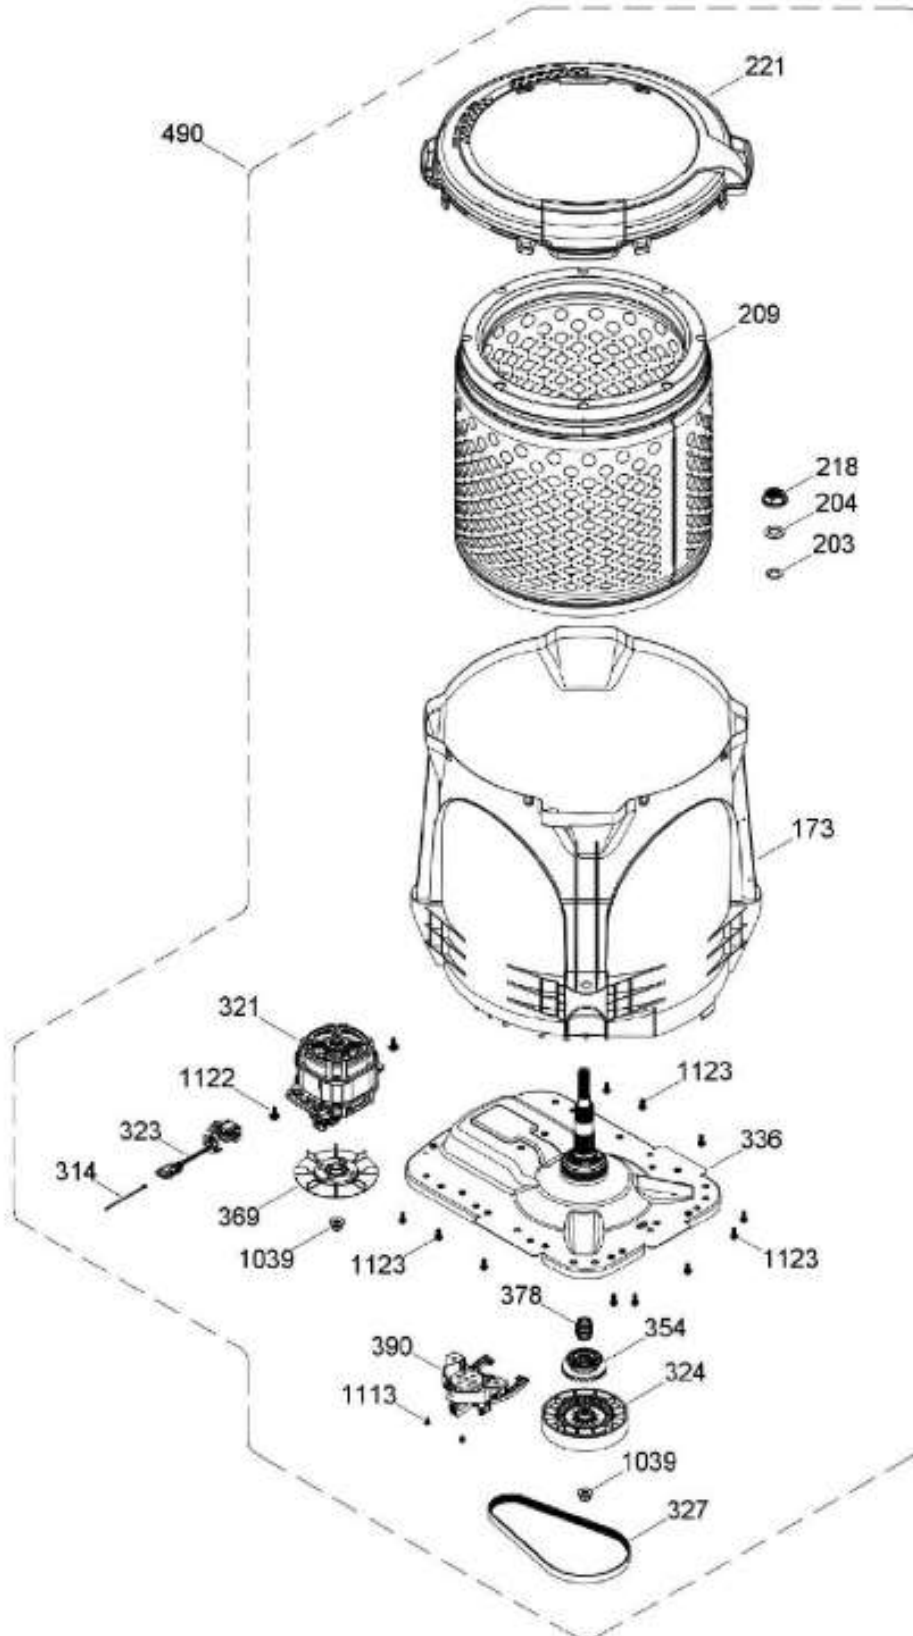

Distribuidor Autorizado

SurteRápido.com

Venta de Refacciones
Electrodomesticas

LAVADORA GTW485BMK1WS

| Guía | Refacción | Descripción |
|------|------------|----------------------------------|
| 6 | WW01F01690 | ENSAMBLE TOMACORRIENTE |
| 9 | WW01A00654 | GOMA TAPA |
| 12 | WW01F01774 | VALVULA AGUA DOBLE |
| 12 | WW01F01774 | VALVULA AGUA DOBLE |
| 16 | WW01F01793 | THERMISTOR ENSAMBLE |
| 21 | WW01L01702 | ETIQUETA Y COPETE ENS |
| 30 | WW01F01675 | ARNES PRINCIPAL |
| 30 | WW01F02023 | ARNES PRINCIPAL |
| 31 | WW01L01676 | SELLADOR COPETE |
| 34 | WW01L01675 | SELLADOR COPETE |
| 35 | WW01L01668 | PAPEL TERMOVOLT |
| 36 | WW01L01635 | PERILLA ROTATORIA |
| 39 | WW01L01638 | PERILLA CONTROL |
| 44 | WW01A00641 | PIN ALINEAMIENTO |
| 49 | WW01L01626 | PANEL POSTERIOR COPETE |
| 56 | WW01F01679 | ARNES SEGURO TAPA |
| 59 | WW01A00651 | CLIP CABLE |
| 62 | WW01L01703 | BOTON INICIO / PAUSA |
| 66 | WW02F00735 | SOPORTE TARJETA CONTROL |
| 69 | WW01F01729 | CONTROL TRIAC |
| 78 | WW01F01677 | ARNES VALVULAS |
| 78 | WW01F01677 | ARNES VALVULAS |
| 85 | WW01F01794 | SELECTOR ENSAMBLE |
| 93 | WW01L01532 | ENSAMBLE GABINETE |
| 96 | WW01F01749 | PATA NIVELADORA |
| 96 | WW01L01746 | PATA NIVELADORA |
| 96 | WW01L01746 | PATA NIVELADORA |
| 96 | WW01L01746 | PATA NIVELADORA |
| 98 | WW01F01763 | BISEL BLOCAPUERTAS |
| 98 | WW01F01763 | BISEL BLOCAPUERTAS |
| 99 | WW01L01660 | SEGURO TAPA |
| 103 | WW01L01640 | AMORTIGUADOR Y SOPORTE IZQUIERDO |
| 104 | WW01L01642 | AMORTIGUADOR Y SOPORTE DERECHO |
| 106 | WW01L01628 | BUJE DERECHO |
| 107 | WW01L01629 | BUJE IZQUIERDO |