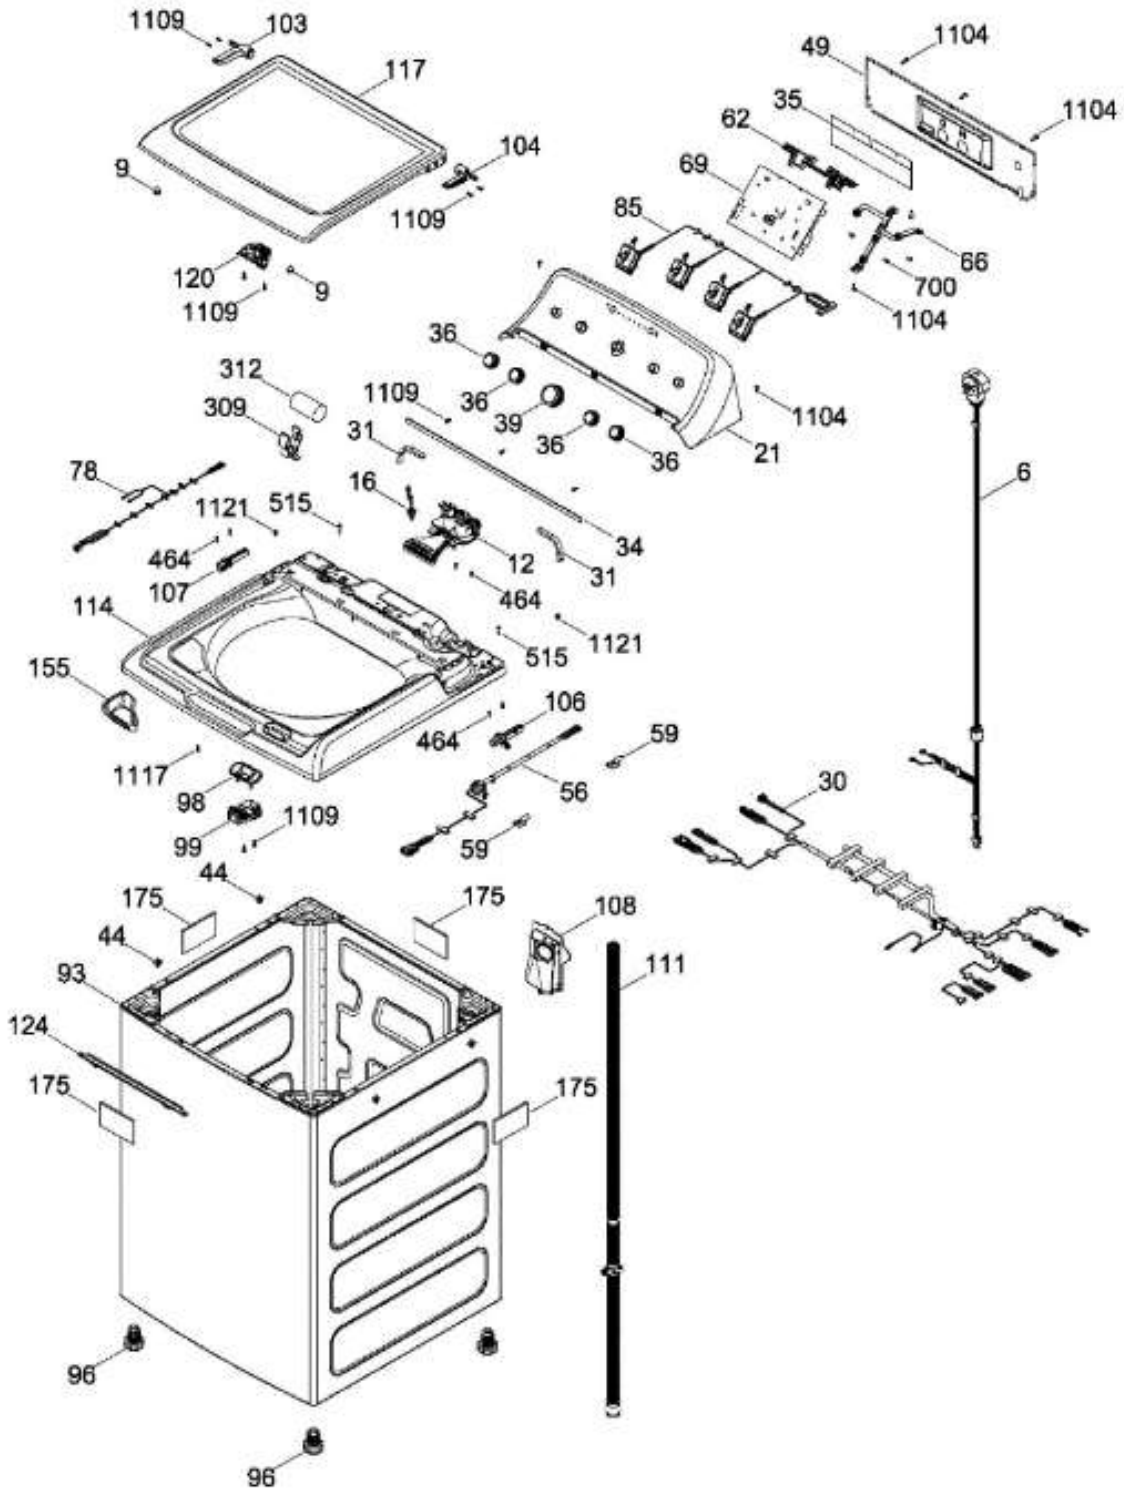

Distribuidor Autorizado

SurteRápido.com

Venta de Refacciones
Electrodomesticas

LAVADORA GTW485BMK1WS

COPETE / BACKSPLASH
GABINETE Y CUBIERTA / CABINET & COVER

GTW485BMK1WS

Distribuidor Autorizado

SurteRápido.com

Venta de Refacciones
Electrodomesticas

LAVADORA GTW485BMK1WS

PARTES PARA TINA / TUB, BASKET & AGITATOR

GTW485BMK1WS

Distribuidor Autorizado

SurteRápido.com

Venta de Refacciones
Electrodomesticas

LAVADORA GTW485BMK1WS

Distribuidor Autorizado

SurteRápido.com

Venta de Refacciones
Electrodomesticas

LAVADORA GTW485BMK1WS

| Guía | Refacción | Descripción |
|------|------------|--------------------------------|
| 327 | WW01F01756 | BELT DRIVE |
| 336 | WW01A00637 | SOPORTE ENSAMBLE |
| 336 | WW01A00724 | SOPORTE ENSAMBLE |
| 354 | WW01F01784 | EMBRAGUE |
| 357 | WW01A00645 | SOPORTE CONECTOR |
| 367 | WW01F01791 | BOMBA DRENADO ENSAMBLE |
| 367 | WW01F01791 | BOMBA DRENADO ENSAMBLE |
| 367 | WW01F02056 | PUMP 120-60 40mm (FLC) |
| 369 | WW01F01788 | POLEA MOTOR |
| 369 | WW01F01788 | POLEA MOTOR |
| 378 | WW01A00053 | RESORTE CAMBIADOR |
| 386 | WW01F01785 | CUBIERTA MOTOR |
| 388 | WW01L01659 | PROTECTOR CINTURON MANEJO |
| 390 | WW02F00671 | SISTEMA DE CAMBIO ENSAMBLE |
| 464 | WW01A00659 | TORNILLO 8-18 BT |
| 490 | WW01A00736 | KIT SUBLAVADORA KRAKEN CANADA |
| 490 | WW01A00815 | KIT SUBLAVADORA KRAKEN CANADA |
| 492 | WW01A00064 | TORNILLO |
| 512 | WW01A00330 | TORNILLO VALVULA |
| 515 | WW01A00660 | TORNILLO CUBIERTA |
| 700 | WW01A00582 | TORNILLO |
| 1039 | WW01A00644 | TUERCA POLEA |
| 1052 | WW01A00094 | ABRAZADERA |
| 1104 | WW01A00097 | TORNILLO 8-18 X 7/16 AB FENIX |
| 1109 | WW01A00449 | TO 2RNILLO 8-16B FLP .525 S ZN |
| 1113 | WW01A00082 | TORNILLO SOPORTE |
| 1117 | WW01A00452 | TORNILLO |
| 1121 | WW01A00001 | TORNILLO |
| 1122 | WW01A00657 | TORNILLO MOTOR |
| 1123 | WW01A00084 | TORNILLO |