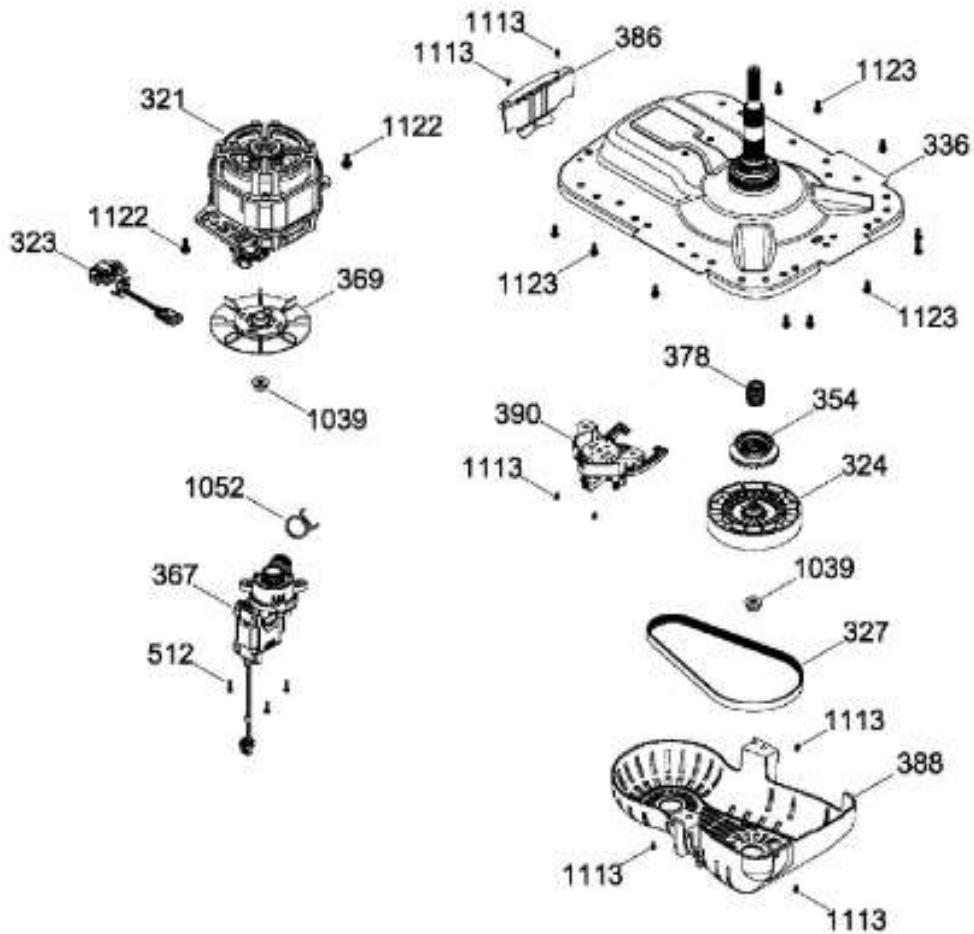

Distribuidor Autorizado

SurteRápido.com

Venta de Refacciones
Electrodomesticas

LAVADORA GTW485BMK1WS

SISTEMA MOTRIZ / PUMP & DRIVE COMPONENTS

GTW485BMK1WS