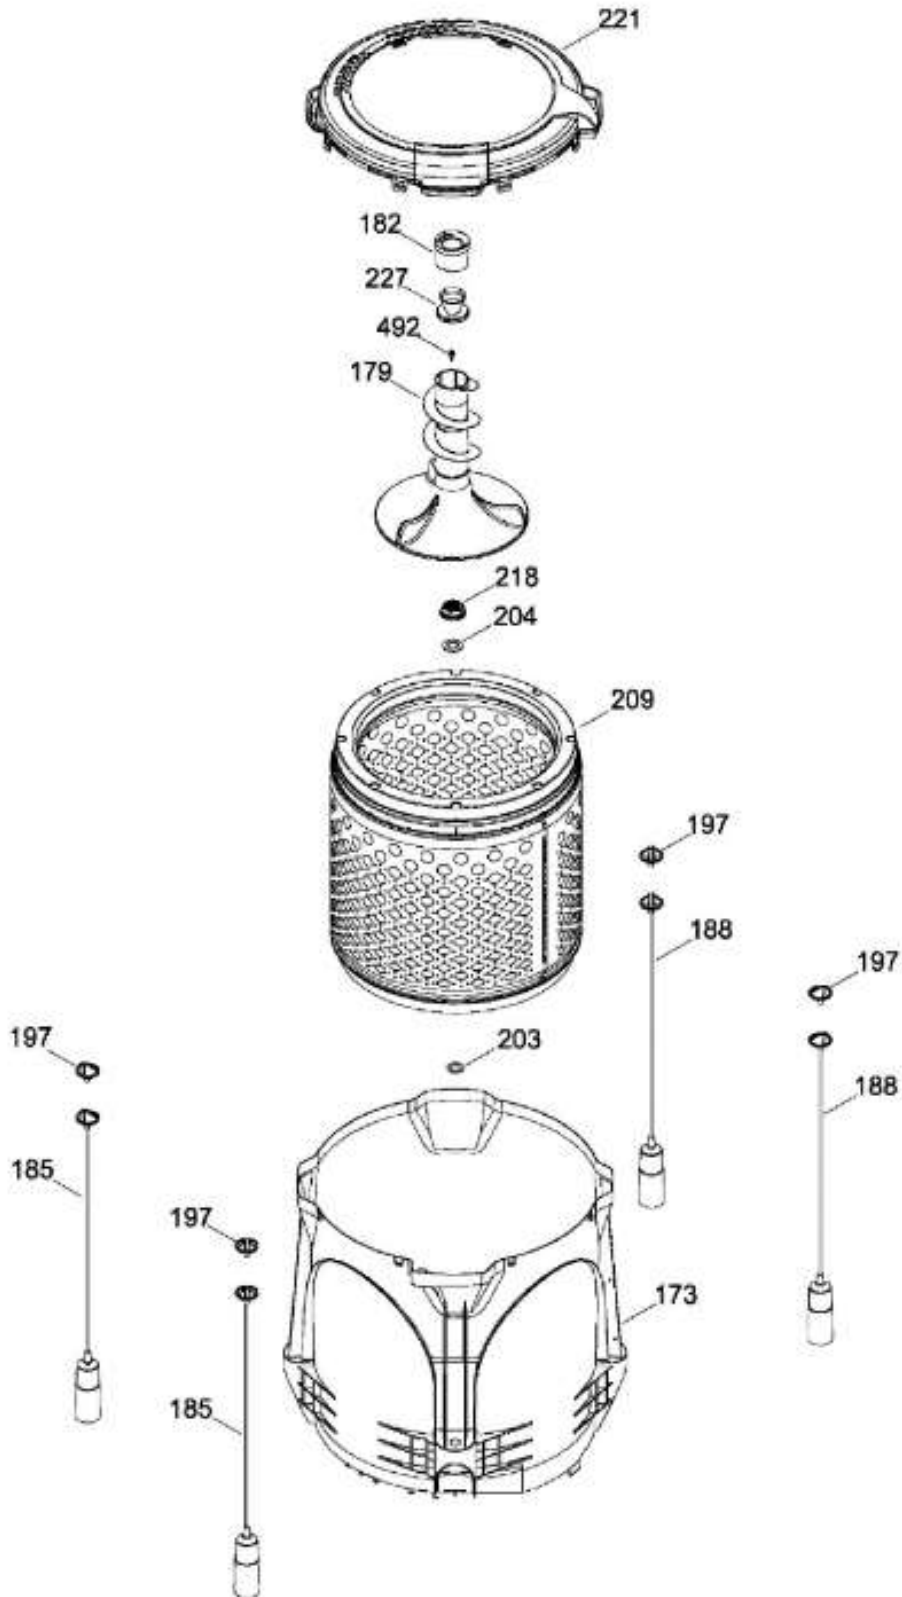

Distribuidor Autorizado

SurteRápido.com

Venta de Refacciones
Electrodomesticas

LAVADORA GTW485BMK1WS

COPETE / BACKSPLASH
GABINETE Y CUBIERTA / CABINET & COVER

GTW485BMK1WS

Distribuidor Autorizado

SurteRápido.com

Venta de Refacciones
Electrodomesticas

LAVADORA GTW485BMK1WS

PARTES PARA TINA / TUB, BASKET & AGITATOR

GTW485BMK1WS

Distribuidor Autorizado

SurteRápido.com

Venta de Refacciones
Electrodomesticas

LAVADORA GTW485BMK1WS