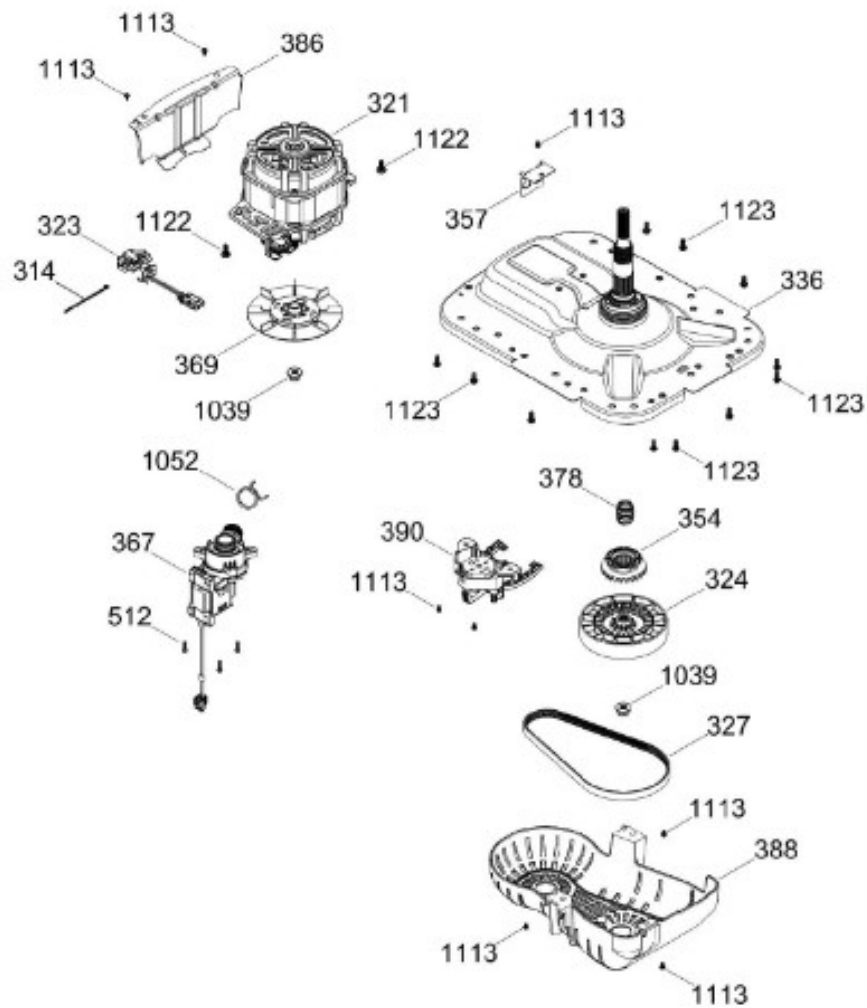

# LAVADORA GTW485BMM0WS

PARTES PARA TINA / TUB, BASKET & AGITATOR

GTW485BMM0WS

Distribuidor Autorizado

SurteRápido.com

Venta de Refacciones  
Electrodomesticas

# LAVADORA GTW485BMM0WS

SISTEMA MOTRIZ / PUMP & DRIVE COMPONENTS

GTW485BMM0WS

Distribuidor Autorizado

SurteRápido.com

Venta de Refacciones  
Electrodomesticas

# LAVADORA GTW485BMM0WS

Guía	Refacción	Descripción
6	WW01F01690	ENSAMBLE TOMACORRIENTE
9	WW01A00654	GOMA TAPA
12	WW01F01774	VALVULA AGUA DOBLE
12	WW01F01774	VALVULA AGUA DOBLE
16	WW01F01793	THERMISTOR ENSAMBLE
21	WW01L01702	ETIQUETA Y COPETE ENS
30	WW01F01675	ARNES PRINCIPAL
30	WW01F02023	ARNES PRINCIPAL
31	WW01L01676	SELLADOR COPETE
34	WW01L01675	SELLADOR COPETE
35	WW01L01668	PAPEL TERMOVOLT
36	WW01L01635	PERILLA ROTATORIA
39	WW01L01638	PERILLA CONTROL
44	WW01A00641	PIN ALINEAMIENTO
49	WW01L01626	PANEL POSTERIOR COPETE
56	WW01F01679	ARNES SEGURO TAPA
59	WW01A00651	CLIP CABLE
62	WW01L01703	BOTON INICIO / PAUSA
66	WW02F00735	SOPORTE TARJETA CONTROL
69	WW01F01906	TARJETA PERILLAS CANADA ME
78	WW01F01677	ARNES VALVULAS
85	WW01F01794	SELECTOR ENSAMBLE
93	WW01L01532	ENSAMBLE GABINETE
96	WW01L01746	PATA NIVELADORA
96	WW01L01746	PATA NIVELADORA
96	WW01L01746	PATA NIVELADORA
98	WW01F01763	BISEL BLOCAPUERTAS
98	WW01F01763	BISEL BLOCAPUERTAS
99	WW01L01660	SEGURO TAPA
103	WW01L01640	AMORTIGUADOR Y SOPORTE IZQUIERDO
104	WW01L01642	AMORTIGUADOR Y SOPORTE DERECHO
106	WW01L01628	BUJE DERECHO
107	WW01L01629	BUJE IZQUIERDO
108	WW01L01506	CUBIERTA MANGUERA
108	WW01L01506	CUBIERTA MANGUERA