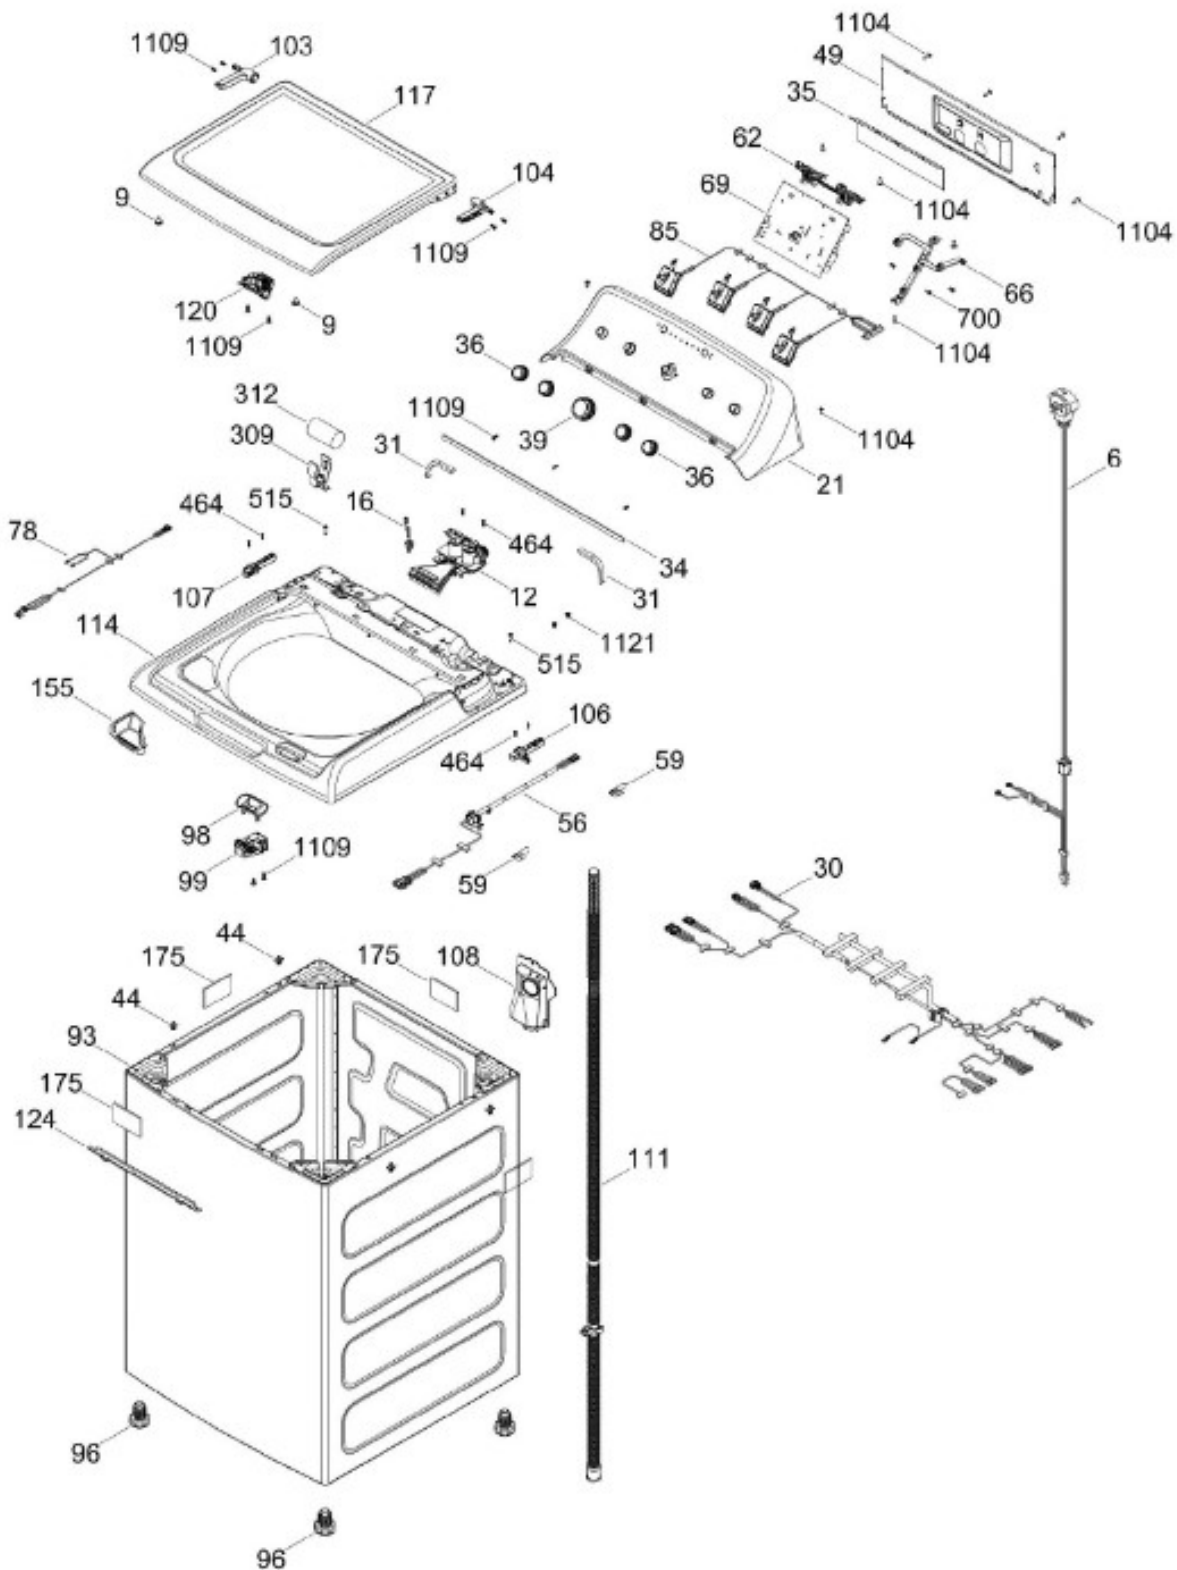

# LAVADORA GTW485BMM0WS

COPETE / BACKSPLASH  
GABINETE Y CUBIERTA / CABINET & COVER

GTW485BMM0WS

Distribuidor Autorizado

SurteRápido.com

Venta de Refacciones  
Electrodomesticas

# LAVADORA GTW485BMM0WS

PARTES PARA TINA / TUB, BASKET & AGITATOR

GTW485BMM0WS

Distribuidor Autorizado

SurteRápido.com

Venta de Refacciones  
Electrodomesticas