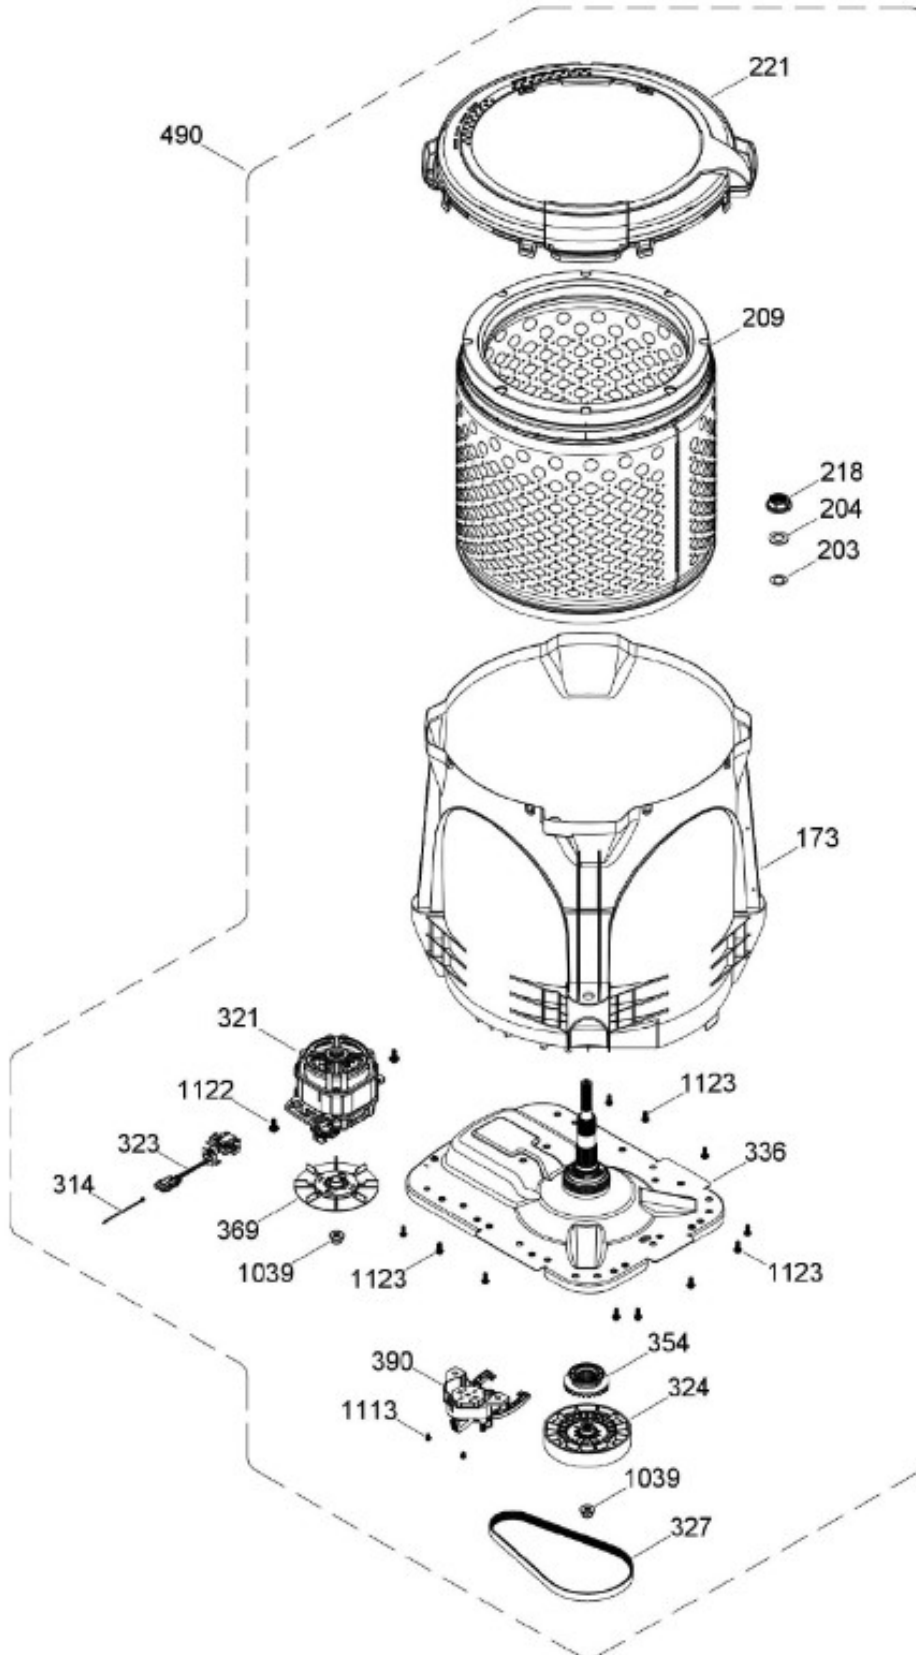

Distribuidor Autorizado

SurteRápido.com

Venta de Refacciones
Electrodomesticas

LAVADORA GTW485BMM0WS

SUBLAVADORA KRAKEN / SUBWASHER KRAKEN

GTW485BMM0WS

Distribuidor Autorizado

SurteRápido.com

Venta de Refacciones
Electrodomesticas

LAVADORA GTW485BMM0WS

Guía	Refacción	Descripción
6	WW01F01690	ENSAMBLE TOMACORRIENTE
9	WW01A00654	GOMA TAPA
12	WW01F01774	VALVULA AGUA DOBLE
12	WW01F01774	VALVULA AGUA DOBLE
16	WW01F01793	THERMISTOR ENSAMBLE
21	WW01L01702	ETIQUETA Y COPETE ENS
30	WW01F01675	ARNES PRINCIPAL
30	WW01F02023	ARNES PRINCIPAL
31	WW01L01676	SELLADOR COPETE
34	WW01L01675	SELLADOR COPETE
35	WW01L01668	PAPEL TERMOVOLT
36	WW01L01635	PERILLA ROTATORIA
39	WW01L01638	PERILLA CONTROL
44	WW01A00641	PIN ALINEAMIENTO
49	WW01L01626	PANEL POSTERIOR COPETE
56	WW01F01679	ARNES SEGURO TAPA
59	WW01A00651	CLIP CABLE
62	WW01L01703	BOTON INICIO / PAUSA
66	WW02F00735	SOPORTE TARJETA CONTROL
69	WW01F01906	TARJETA PERILLAS CANADA ME
78	WW01F01677	ARNES VALVULAS
85	WW01F01794	SELECTOR ENSAMBLE
93	WW01L01532	ENSAMBLE GABINETE
96	WW01L01746	PATA NIVELADORA
96	WW01L01746	PATA NIVELADORA
96	WW01L01746	PATA NIVELADORA
98	WW01F01763	BISEL BLOCAPUERTAS
98	WW01F01763	BISEL BLOCAPUERTAS
99	WW01L01660	SEGURO TAPA
103	WW01L01640	AMORTIGUADOR Y SOPORTE IZQUIERDO
104	WW01L01642	AMORTIGUADOR Y SOPORTE DERECHO
106	WW01L01628	BUJE DERECHO
107	WW01L01629	BUJE IZQUIERDO
108	WW01L01506	CUBIERTA MANGUERA
108	WW01L01506	CUBIERTA MANGUERA