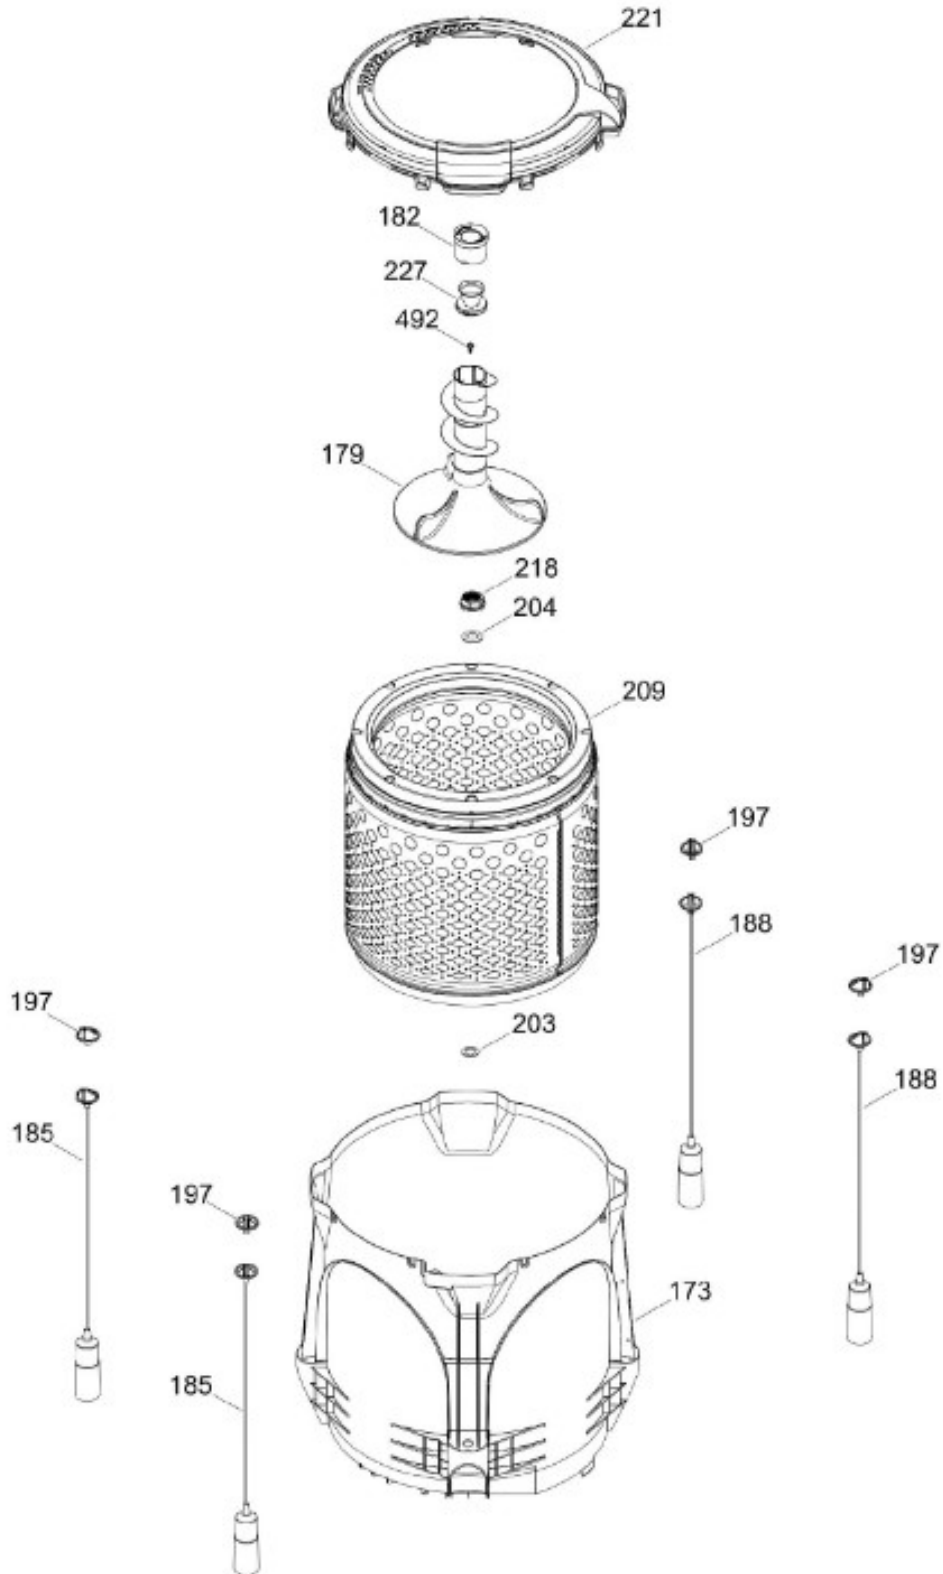

# LAVADORA GTW485BMM0WS

COPETE / BACKSPLASH  
GABINETE Y CUBIERTA / CABINET & COVER

GTW485BMM0WS

Distribuidor Autorizado

SurteRápido.com

Venta de Refacciones  
Electrodomesticas

# LAVADORA GTW485BMM0WS

PARTES PARA TINA / TUB, BASKET & AGITATOR

GTW485BMM0WS

Distribuidor Autorizado

SurteRápido.com

Venta de Refacciones  
Electrodomesticas