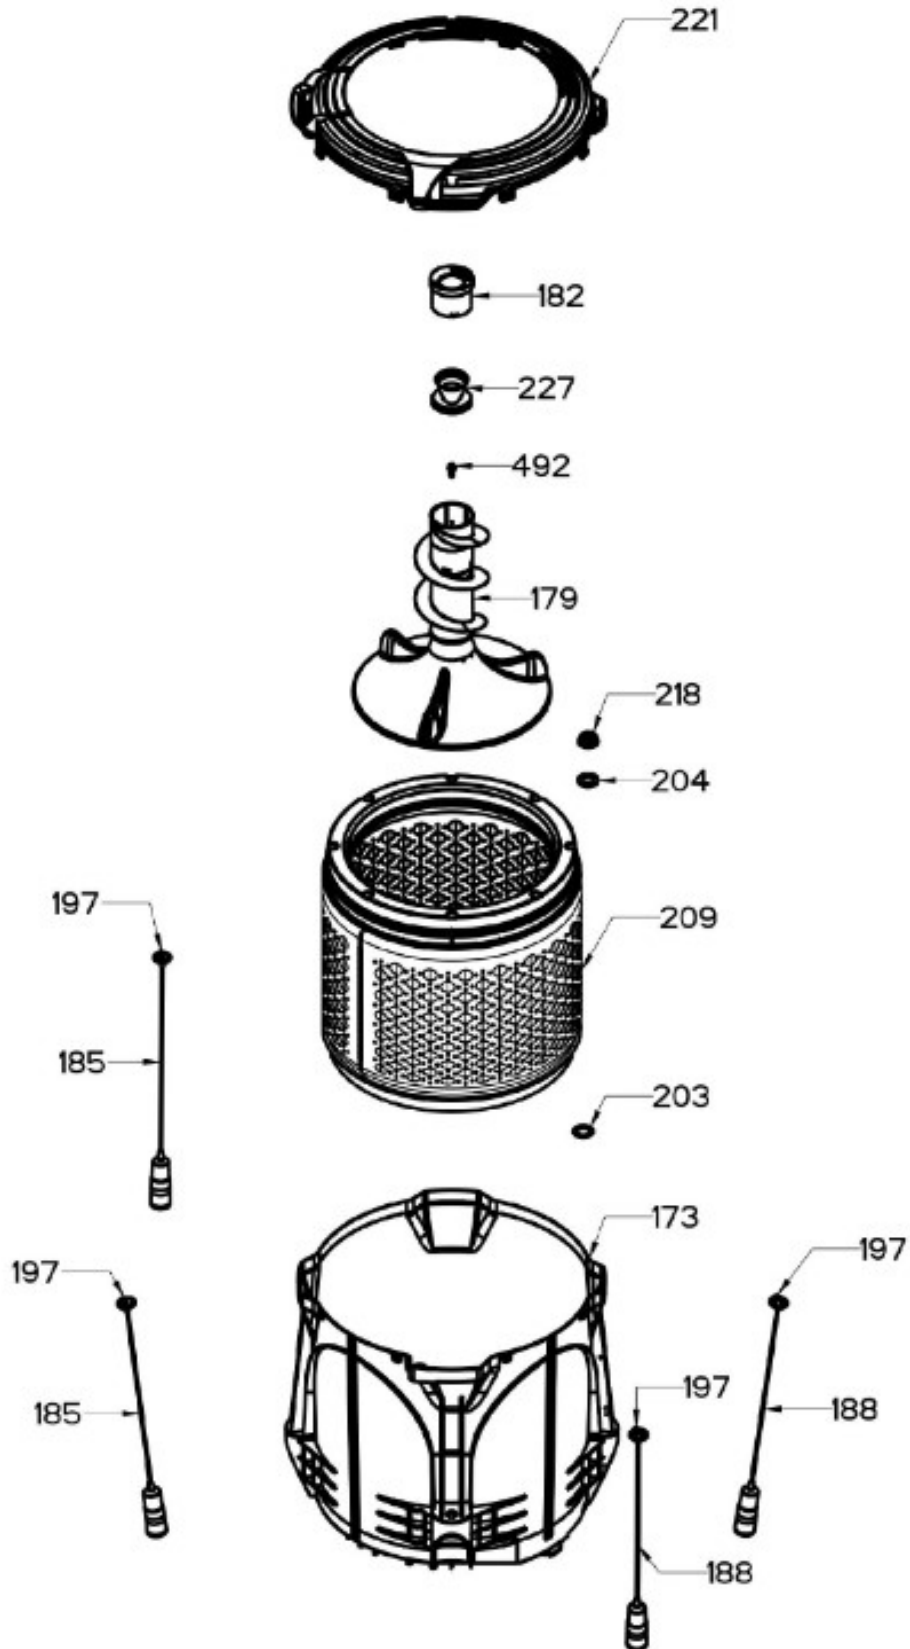

Distribuidor Autorizado

SurteRápido.com

Venta de Refacciones
Electrodomesticas

LAVADORA GTW490BMR0WS