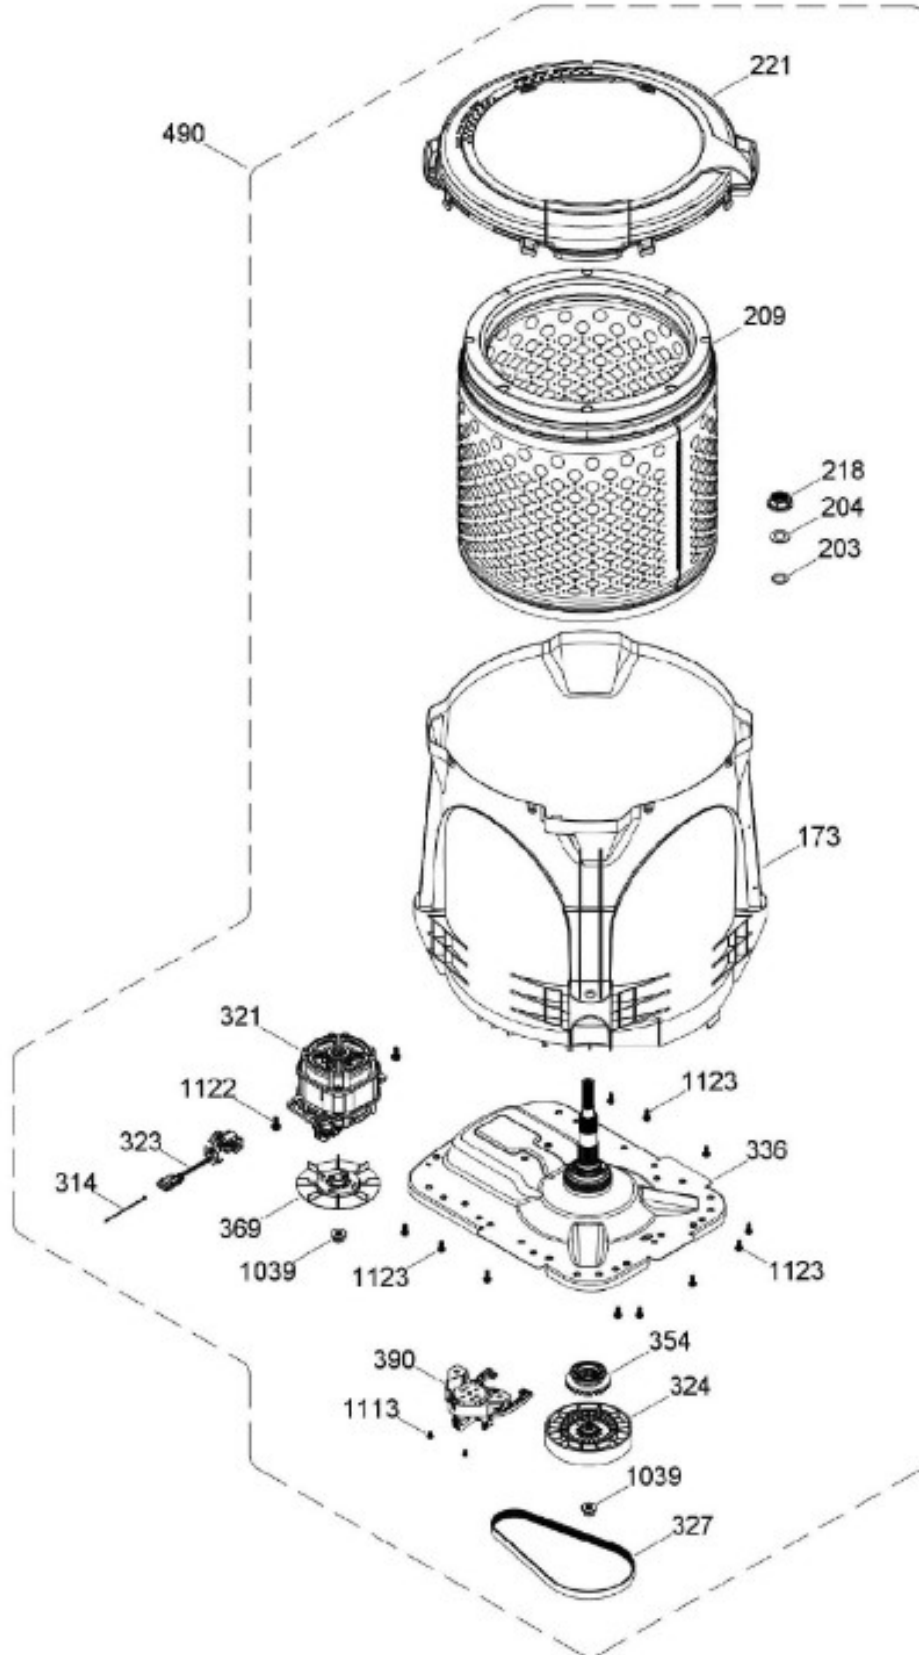

Distribuidor Autorizado

SurteRápido.com

Venta de Refacciones
Electrodomesticas

LAVADORA GTW490BMR0WS

Guía	Refacción	Descripción
6	WW01F01690	ENSAMBLE TOMACORRIENTE
8	WW01L01636	PERILLA ROTATORIA
9	WW01A00654	GOMA TAPA
12	WW01F01774	VALVULA DE AGUA
16	WW01F01793	THERMISTOR ENSAMBLE
21	WW01L01880	IMD ASM
25	WW01A00068	ABRAZADERA MANGUERA
30	WW01F02023	ARNES PRINCIPAL
31	WW01L01676	SELLADOR COPETE
34	WW01L01675	SELLADOR COPETE
35	WW01L01668	PAPEL TERMOVOLT
39	WW01L01639	PERILLA CONTROL
44	WW01A00641	PIN ALINEAMIENTO
49	WW01L01626	PANEL POSTERIOR COPETE
56	WW01F01679	ARNES SEGURO TAPA
59	WW01A00651	CLIP CABLE
62	WW01L01703	BOTON INICIO / PAUSA
66	WW02F00735	SOPORTE TARJETA CONTROL
69	WW01F02067	TARJETA CONTROL
78	WW01F01677	ARNES VALVULAS
85	WW01F01794	SELECTOR ENSAMBLE
93	WW01L01529	GABINETE ENSAMBLE
96	WW01L01746	PATA NIVELADORA
96	WW01L01746	PATA NIVELADORA
98	WW01F01763	BISEL BLOCAPUERTAS
99	WW01L01660	SEGURO TAPA
103	WW01L01640	AMORTIGUADOR Y SOPORTE IZQUIERDO
104	WW01L01642	AMORTIGUADOR Y SOPORTE DERECHO
106	WW01L01628	BUJE DERECHO
107	WW01L01629	BUJE IZQUIERDO
108	WW01L01845	CUBRE MANGUERA
111	WW01F02060	ENS MANGUERA DRENADO
114	WW01L01508	CUBIERTA SUPERIOR
117	WW01L01517	TAPA ENSAMBLE
120	WW01L01652	ENSAMBLE ACTUADOR

Distribuidor Autorizado

SurteRápido.com

Venta de Refacciones
Electrodomesticas

LAVADORA GTW490BMR0WS

Guía	Refacción	Descripción
490	WW01A00815	KIT SUBLAVADORA KRAKEN CANADA
492	WW01A00064	TORNILLO
512	WW01A00330	TORNILLO VALVULA
515	WW01A00660	TORNILLO CUBIERTA
700	WW01A00582	TORNILLO
1039	WW01A00644	TUERCA POLEA
1052	WW01A00094	ABRAZADERA
1104	WW01A00097	TORNILLO 8-18 X 7/16 AB FENIX
1109	WW01A00449	TO 2RNILLO 8-16B FLP .525 S ZN
1113	WW01A00082	TORNILLO SOPORTE
1121	WW01A00001	TORNILLO
1122	WW01A00657	TORNILLO MOTOR
1123	WW01A00084	TORNILLO