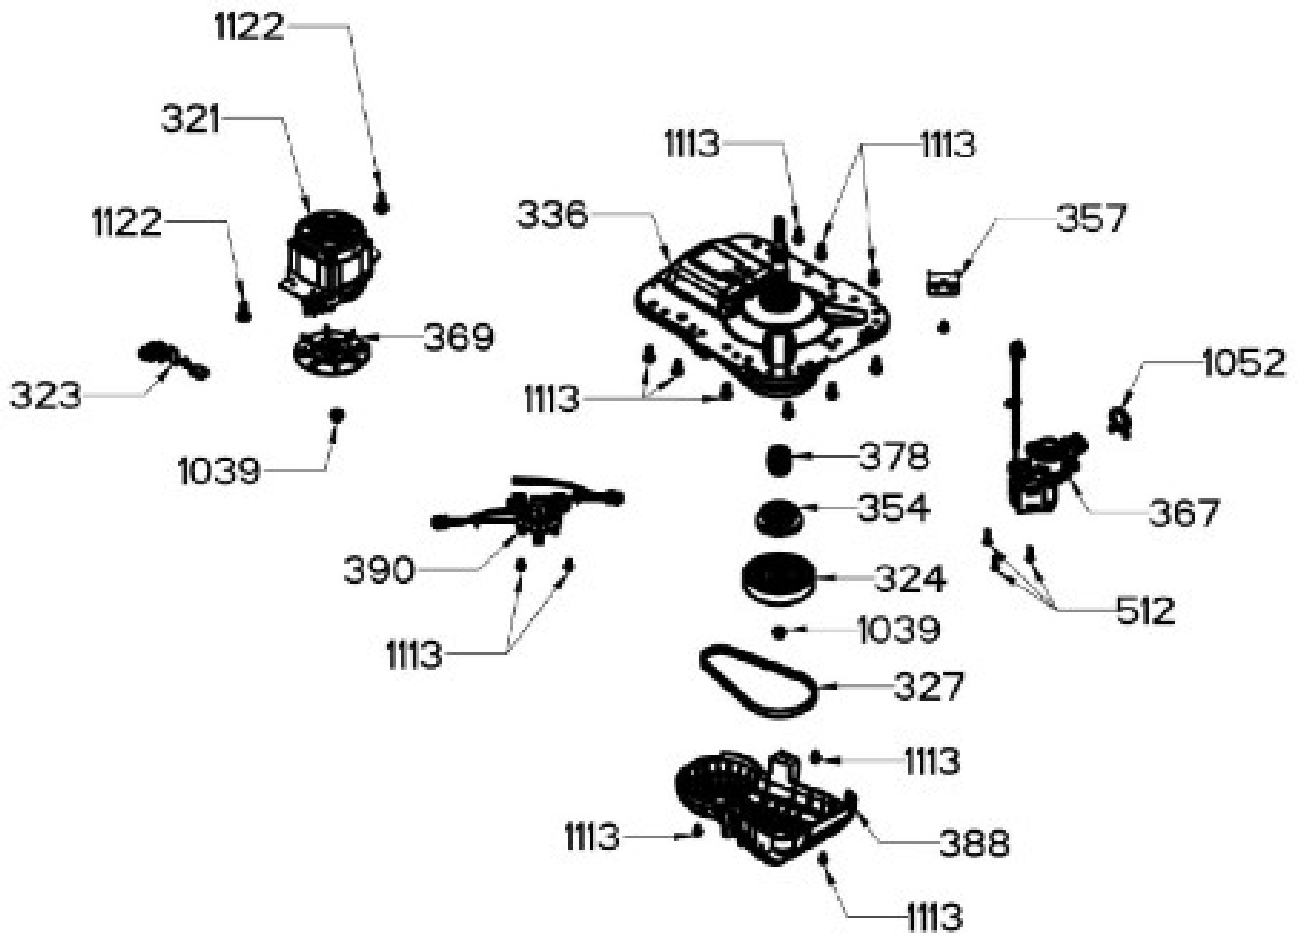

Distribuidor Autorizado

SurteRápido.com

Venta de Refacciones
Electrodomesticas

LAVADORA GTW490BMR0WS