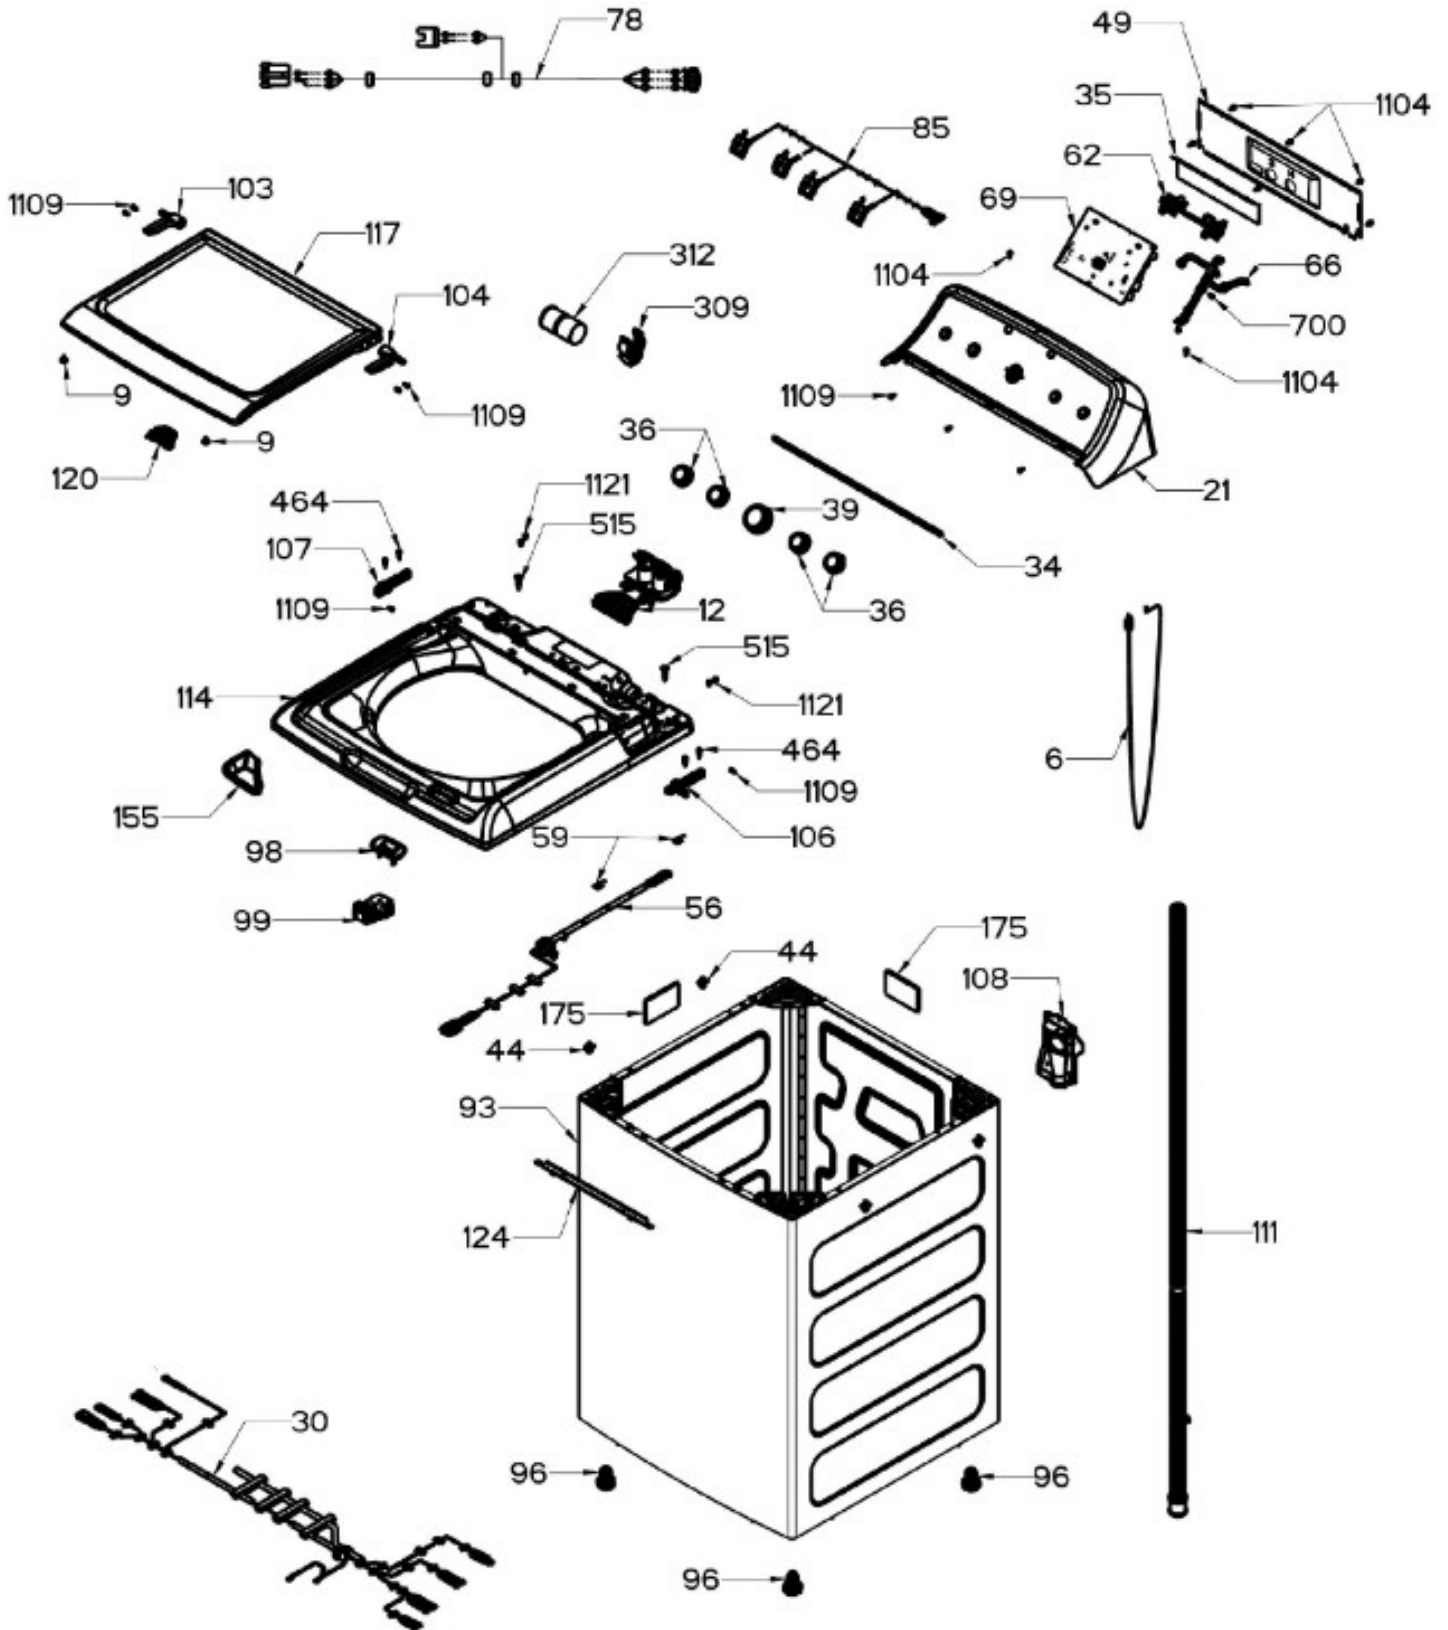

Distribuidor Autorizado

SurteRápido.com

Venta de Refacciones
Electrodomesticas

LAVADORA GTW490BMR0WS