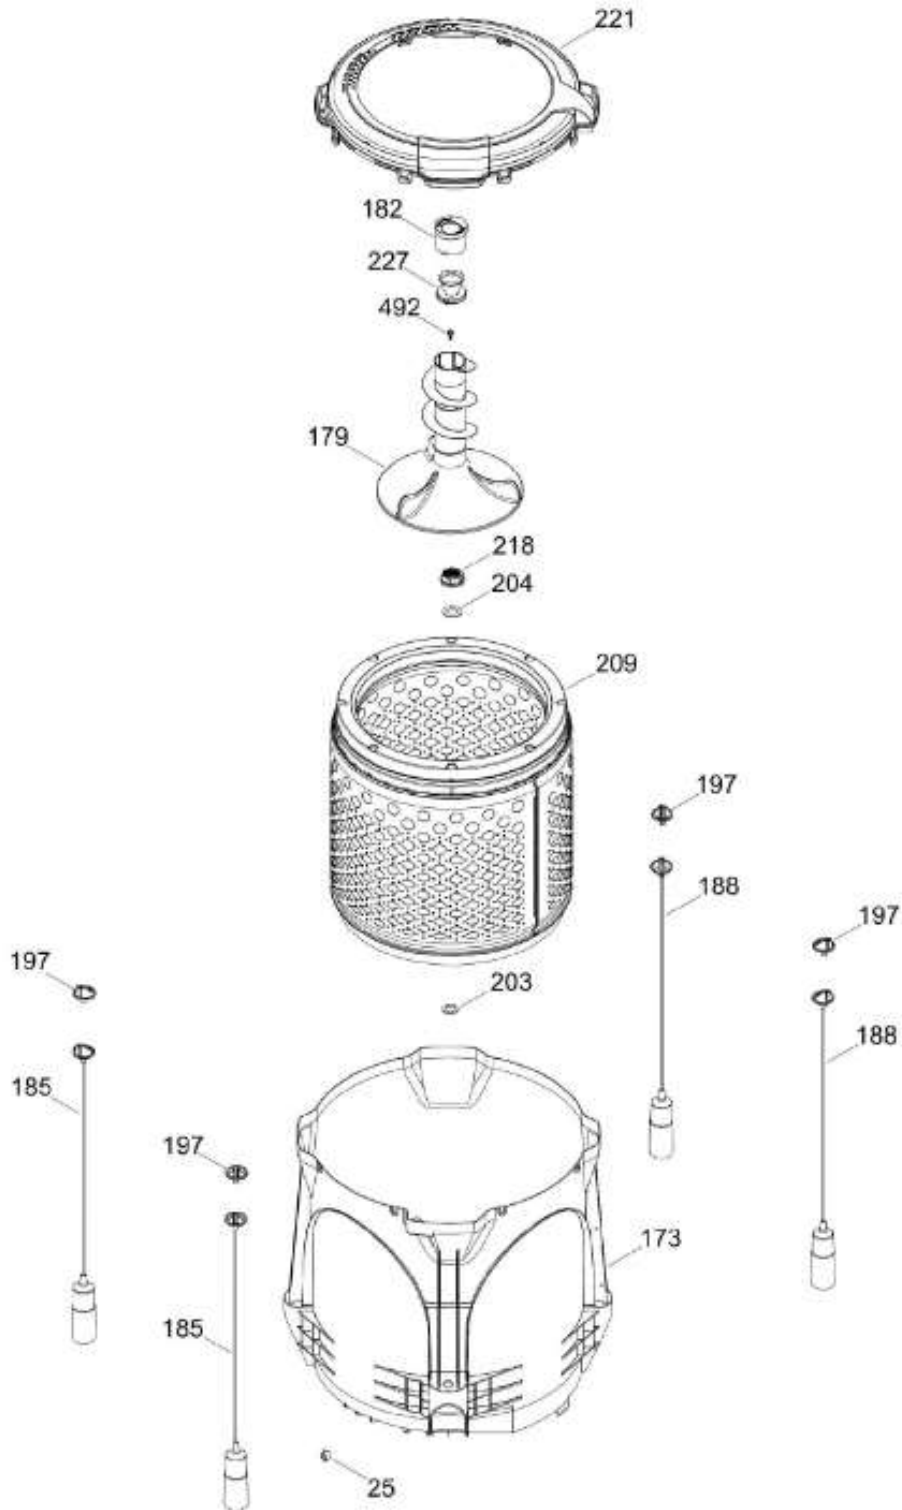

Distribuidor Autorizado

SurteRápido.com

Venta de Refacciones
Electrodomesticas

LAVADORA GTW495DMN0WS

COPETE / BACKSPLASH
GABINETE Y CUBIERTA / CABINET & COVER

GTW495DMN0WS

Distribuidor Autorizado

SurteRápido.com

Venta de Refacciones
Electrodomesticas

LAVADORA GTW495DMN0WS

PARTES PARA TINA / TUB, BASKET & AGITATOR

GTW495DMN0WS

Distribuidor Autorizado

SurteRápido.com

Venta de Refacciones
Electrodomesticas

LAVADORA GTW495DMN0WS

SISTEMA MOTRIZ / PUMP & DRIVE COMPONENTS

GTW495DMN0WS

Distribuidor Autorizado

SurteRápido.com

Venta de Refacciones
Electrodomesticas

LAVADORA GTW495DMN0WS

SUBLAVADORA KRAKEN / SUBWASHER KRAKEN

GTW495DMN0WS

Distribuidor Autorizado

SurteRápido.com

Venta de Refacciones
Electrodomesticas

LAVADORA GTW495DMN0WS

Guía	Refacción	Descripción
6	WW01F01690	ENSAMBLE TOMACORRIENTE
9	WW01A00654	GOMA TAPA
12	WW01F01774	VALVULA DE AGUA
16	WW01F01793	THERMISTOR ENSAMBLE
21	WW02L00670	ETIQUETA Y COPETE ENS
25	WW01A00068	ABRAZADERA MANGUERA
30	WW01F01675	ARNES PRINCIPAL
30	WW01F02023	ARNES PRINCIPAL
31	WW01L01676	SELLADOR COPETE
34	WW01L01675	SELLADOR COPETE
35	WW01L01668	PAPEL TERMOVOLT
36	WW01L01635	PERILLA ROTATORIA
39	WW01L01638	PERILLA CONTROL
44	WW01A00641	PIN ALINEAMIENTO
49	WW01L01626	PANEL POSTERIOR COPETE
56	WW01F01679	ARNES SEGURO TAPA
59	WW01A00651	CLIP CABLE
62	WW01L01703	BOTON INICIO / PAUSA
66	WW02F00735	SOPORTE TARJETA CONTROL
69	WW01F01906	TARJETA PERILLAS CANADA ME
78	WW01F01677	ARNES VALVULAS
85	WW01F01794	SELECTOR ENSAMBLE
93	WW01L01532	ENSAMBLE GABINETE
96	WW01L01746	PATA NIVELADORA
96	WW01L01746	PATA NIVELADORA
98	WW01F01763	BISEL BLOCAPUERTAS
98	WW01F01763	BISEL BLOCAPUERTAS
99	WW01L01660	SEGURO TAPA
103	WW01L01640	AMORTIGUADOR Y SOPORTE IZQUIERDO
104	WW01L01642	AMORTIGUADOR Y SOPORTE DERECHO
106	WW01L01628	BUJE DERECHO
107	WW01L01629	BUJE IZQUIERDO
108	WW01L01506	CUBIERTA MANGUERA
108	WW01L01845	CUBIERTA MANGUERA
111	WW01F01873	ENS MANGUERA DRENADO