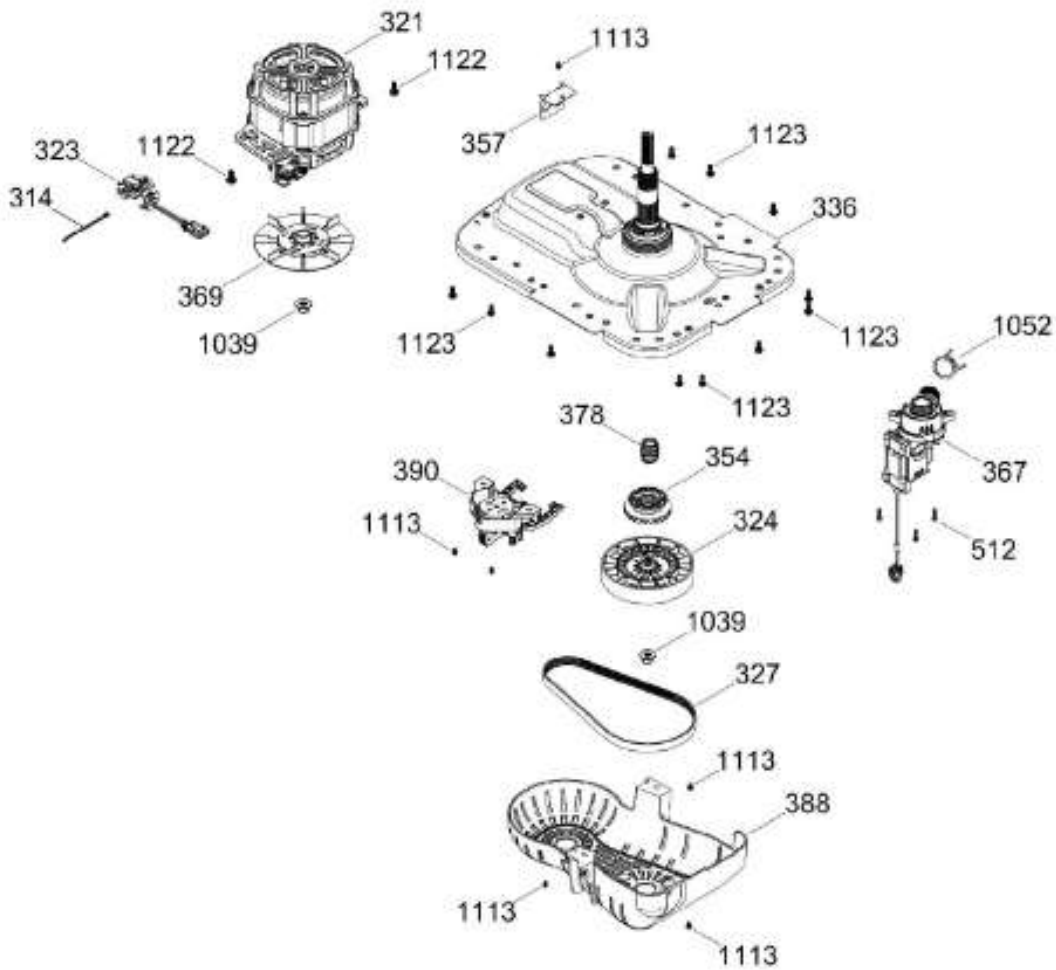

Distribuidor Autorizado

SurteRápido.com

Venta de Refacciones
Electrodomesticas

LAVADORA GTW495DMN0WS

SISTEMA MOTRIZ / PUMP & DRIVE COMPONENTS

GTW495DMN0WS