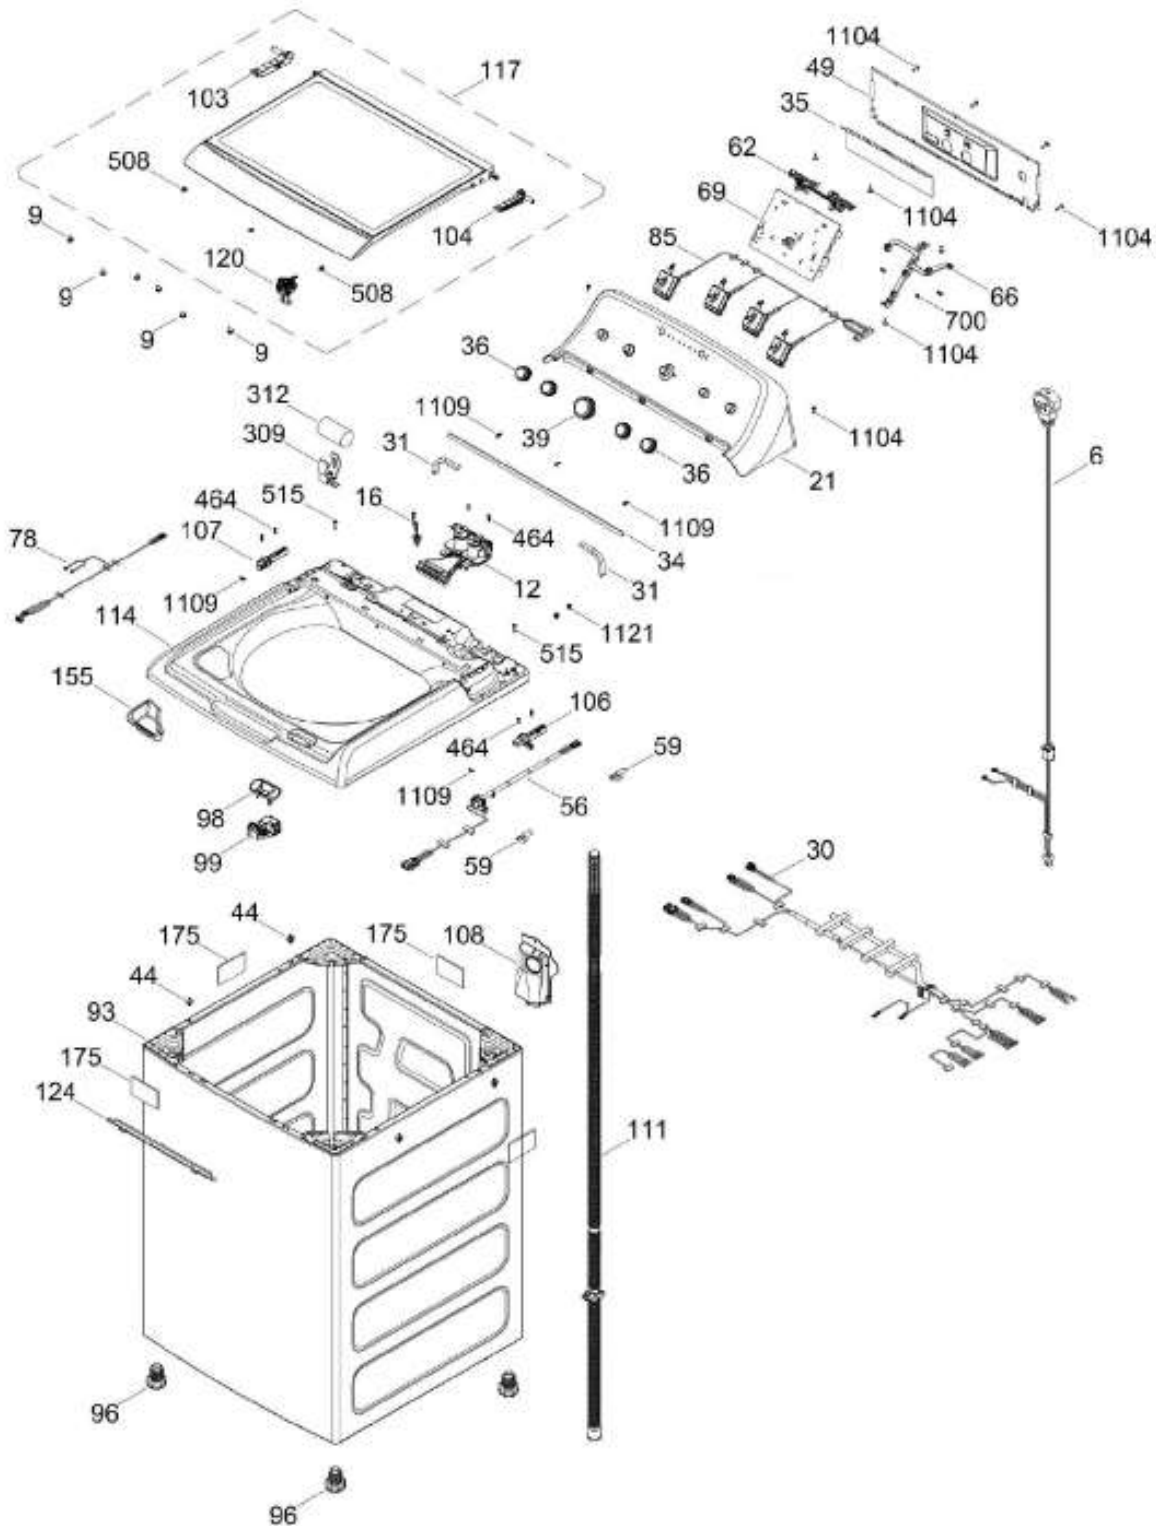

Distribuidor Autorizado

SurteRápido.com

Venta de Refacciones
Electrodomesticas

LAVADORA GTW495DMN0WS

COPETE / BACKSPLASH
GABINETE Y CUBIERTA / CABINET & COVER

GTW495DMN0WS

Distribuidor Autorizado

SurteRápido.com

Venta de Refacciones
Electrodomesticas

LAVADORA GTW495DMN0WS

PARTES PARA TINA / TUB, BASKET & AGITATOR

GTW495DMN0WS

Distribuidor Autorizado

SurteRápido.com

Venta de Refacciones
Electrodomesticas

LAVADORA GTW495DMN0WS

Distribuidor Autorizado

SurteRápido.com

Venta de Refacciones
Electrodomesticas

LAVADORA GTW495DMN0WS

Guía	Refacción	Descripción
6	WW01F01690	ENSAMBLE TOMACORRIENTE
9	WW01A00654	GOMA TAPA
12	WW01F01774	VALVULA DE AGUA
16	WW01F01793	THERMISTOR ENSAMBLE
21	WW02L00670	ETIQUETA Y COPETE ENS
25	WW01A00068	ABRAZADERA MANGUERA
30	WW01F01675	ARNES PRINCIPAL
30	WW01F02023	ARNES PRINCIPAL
31	WW01L01676	SELLADOR COPETE
34	WW01L01675	SELLADOR COPETE
35	WW01L01668	PAPEL TERMOVOLT
36	WW01L01635	PERILLA ROTATORIA
39	WW01L01638	PERILLA CONTROL
44	WW01A00641	PIN ALINEAMIENTO
49	WW01L01626	PANEL POSTERIOR COPETE
56	WW01F01679	ARNES SEGURO TAPA
59	WW01A00651	CLIP CABLE
62	WW01L01703	BOTON INICIO / PAUSA
66	WW02F00735	SOPORTE TARJETA CONTROL
69	WW01F01906	TARJETA PERILLAS CANADA ME
78	WW01F01677	ARNES VALVULAS
85	WW01F01794	SELECTOR ENSAMBLE
93	WW01L01532	ENSAMBLE GABINETE
96	WW01L01746	PATA NIVELADORA
96	WW01L01746	PATA NIVELADORA
98	WW01F01763	BISEL BLOCAPUERTAS
98	WW01F01763	BISEL BLOCAPUERTAS
99	WW01L01660	SEGURO TAPA
103	WW01L01640	AMORTIGUADOR Y SOPORTE IZQUIERDO
104	WW01L01642	AMORTIGUADOR Y SOPORTE DERECHO
106	WW01L01628	BUJE DERECHO
107	WW01L01629	BUJE IZQUIERDO
108	WW01L01506	CUBIERTA MANGUERA
108	WW01L01845	CUBIERTA MANGUERA
111	WW01F01873	ENS MANGUERA DRENADO