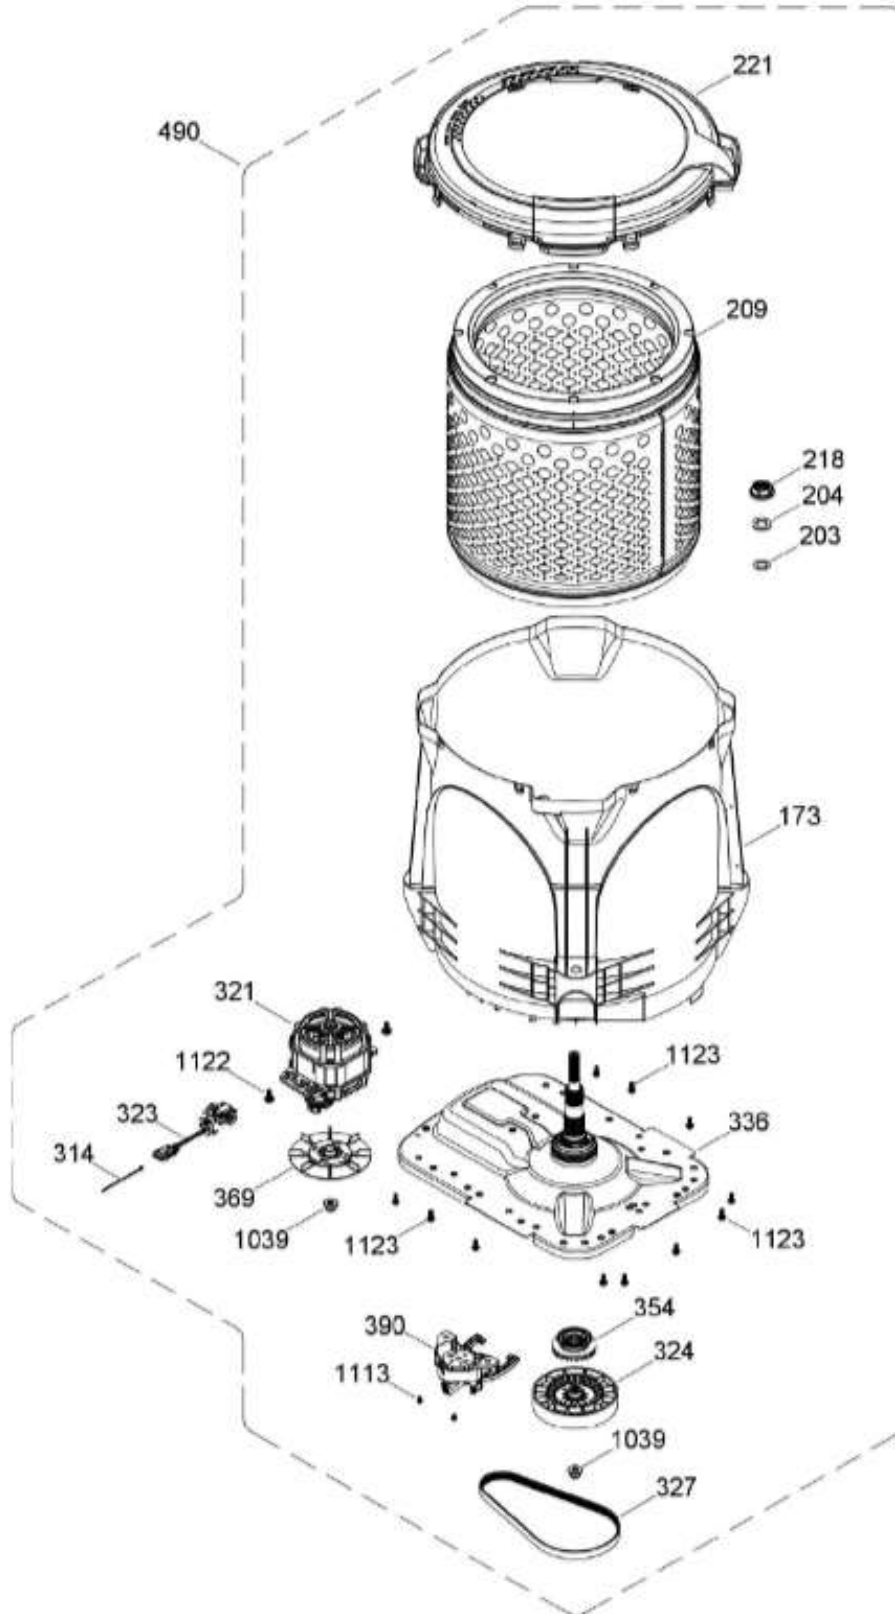

Distribuidor Autorizado

SurteRápido.com

Venta de Refacciones
Electrodomesticas

LAVADORA GTW495DMN0WS

Guía	Refacción	Descripción
6	WW01F01690	ENSAMBLE TOMACORRIENTE
9	WW01A00654	GOMA TAPA
12	WW01F01774	VALVULA DE AGUA
16	WW01F01793	THERMISTOR ENSAMBLE
21	WW02L00670	ETIQUETA Y COPETE ENS
25	WW01A00068	ABRAZADERA MANGUERA
30	WW01F01675	ARNES PRINCIPAL
30	WW01F02023	ARNES PRINCIPAL
31	WW01L01676	SELLADOR COPETE
34	WW01L01675	SELLADOR COPETE
35	WW01L01668	PAPEL TERMOVOLT
36	WW01L01635	PERILLA ROTATORIA
39	WW01L01638	PERILLA CONTROL
44	WW01A00641	PIN ALINEAMIENTO
49	WW01L01626	PANEL POSTERIOR COPETE
56	WW01F01679	ARNES SEGURO TAPA
59	WW01A00651	CLIP CABLE
62	WW01L01703	BOTON INICIO / PAUSA
66	WW02F00735	SOPORTE TARJETA CONTROL
69	WW01F01906	TARJETA PERILLAS CANADA ME
78	WW01F01677	ARNES VALVULAS
85	WW01F01794	SELECTOR ENSAMBLE
93	WW01L01532	ENSAMBLE GABINETE
96	WW01L01746	PATA NIVELADORA
96	WW01L01746	PATA NIVELADORA
98	WW01F01763	BISEL BLOCAPUERTAS
98	WW01F01763	BISEL BLOCAPUERTAS
99	WW01L01660	SEGURO TAPA
103	WW01L01640	AMORTIGUADOR Y SOPORTE IZQUIERDO
104	WW01L01642	AMORTIGUADOR Y SOPORTE DERECHO
106	WW01L01628	BUJE DERECHO
107	WW01L01629	BUJE IZQUIERDO
108	WW01L01506	CUBIERTA MANGUERA
108	WW01L01845	CUBIERTA MANGUERA
111	WW01F01873	ENS MANGUERA DRENADO