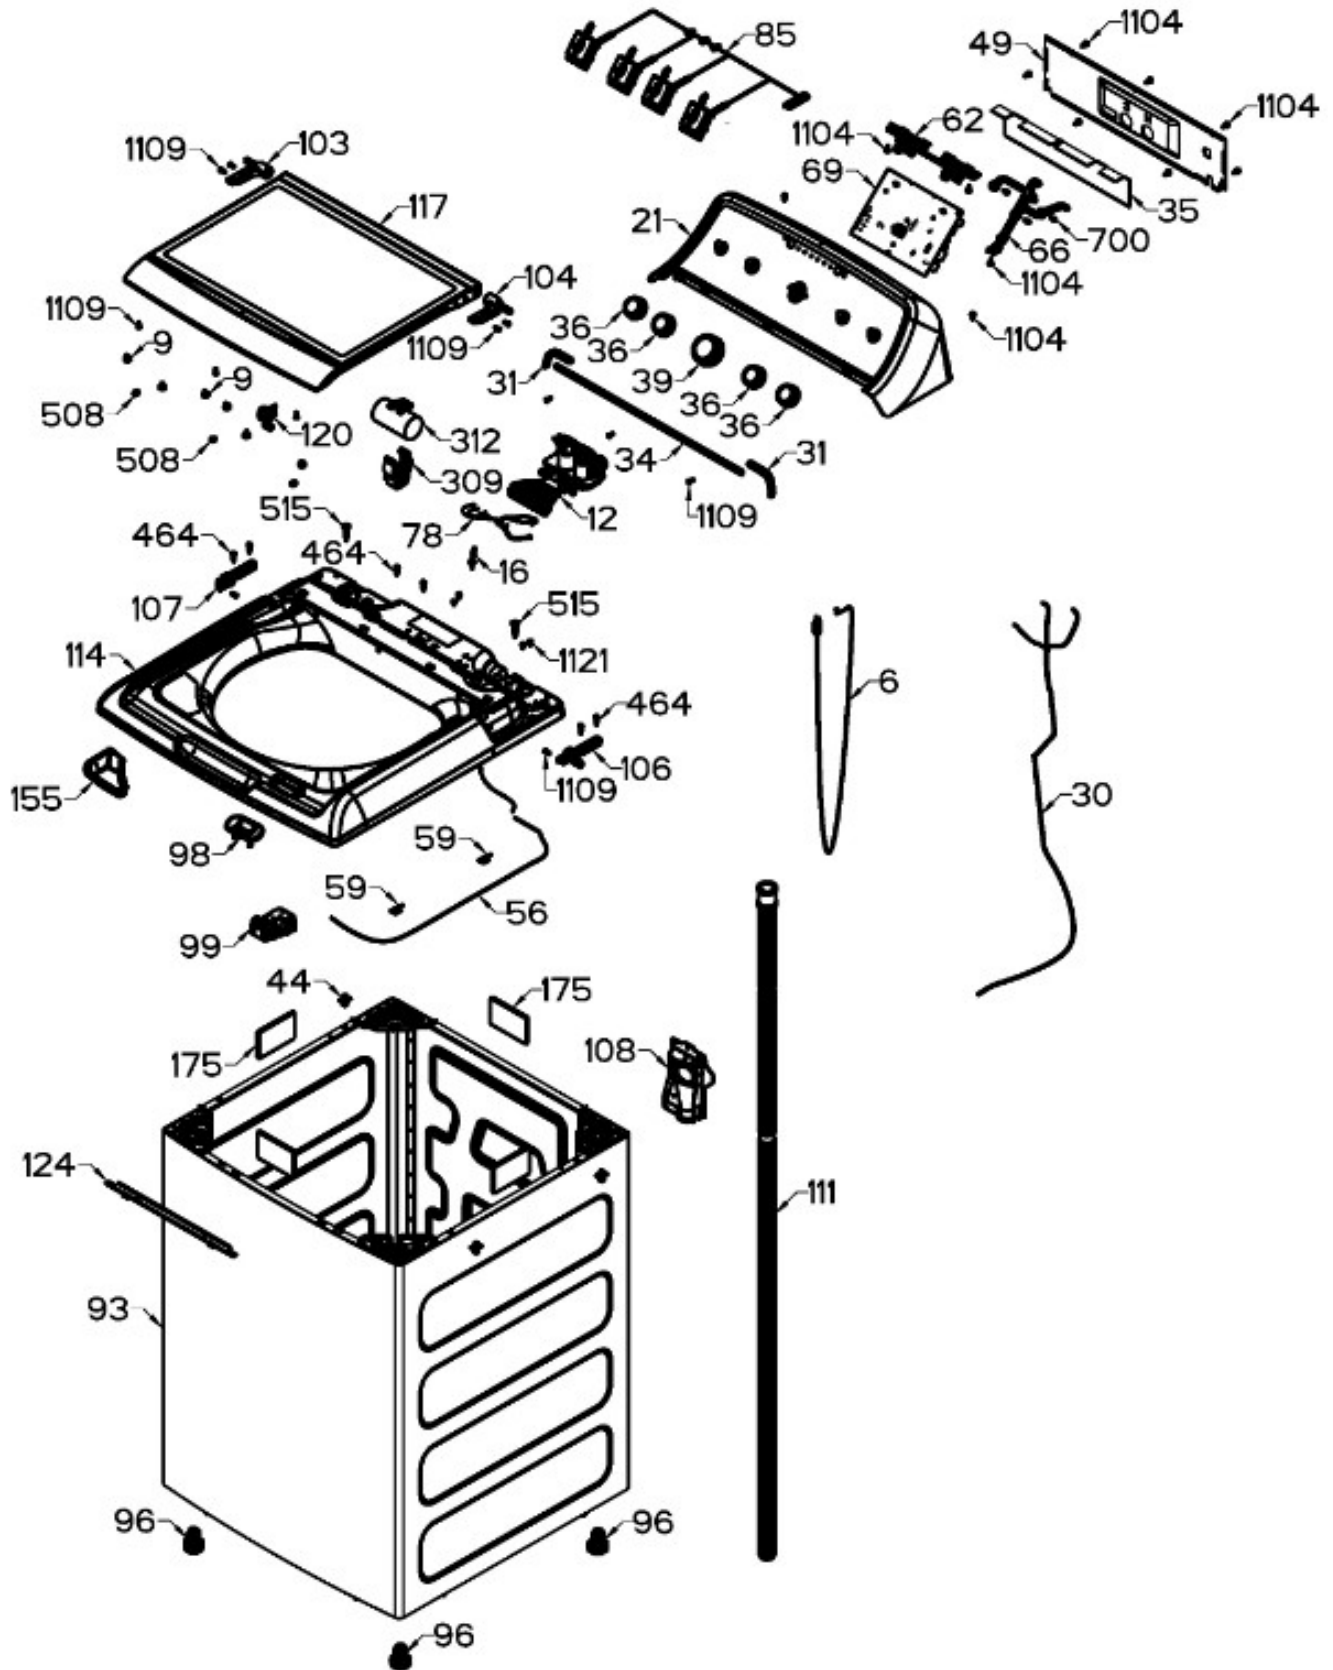

Distribuidor Autorizado

SurteRápido.com

Venta de Refacciones
Electrodomesticas

LAVADORA GTW495DMN1WS