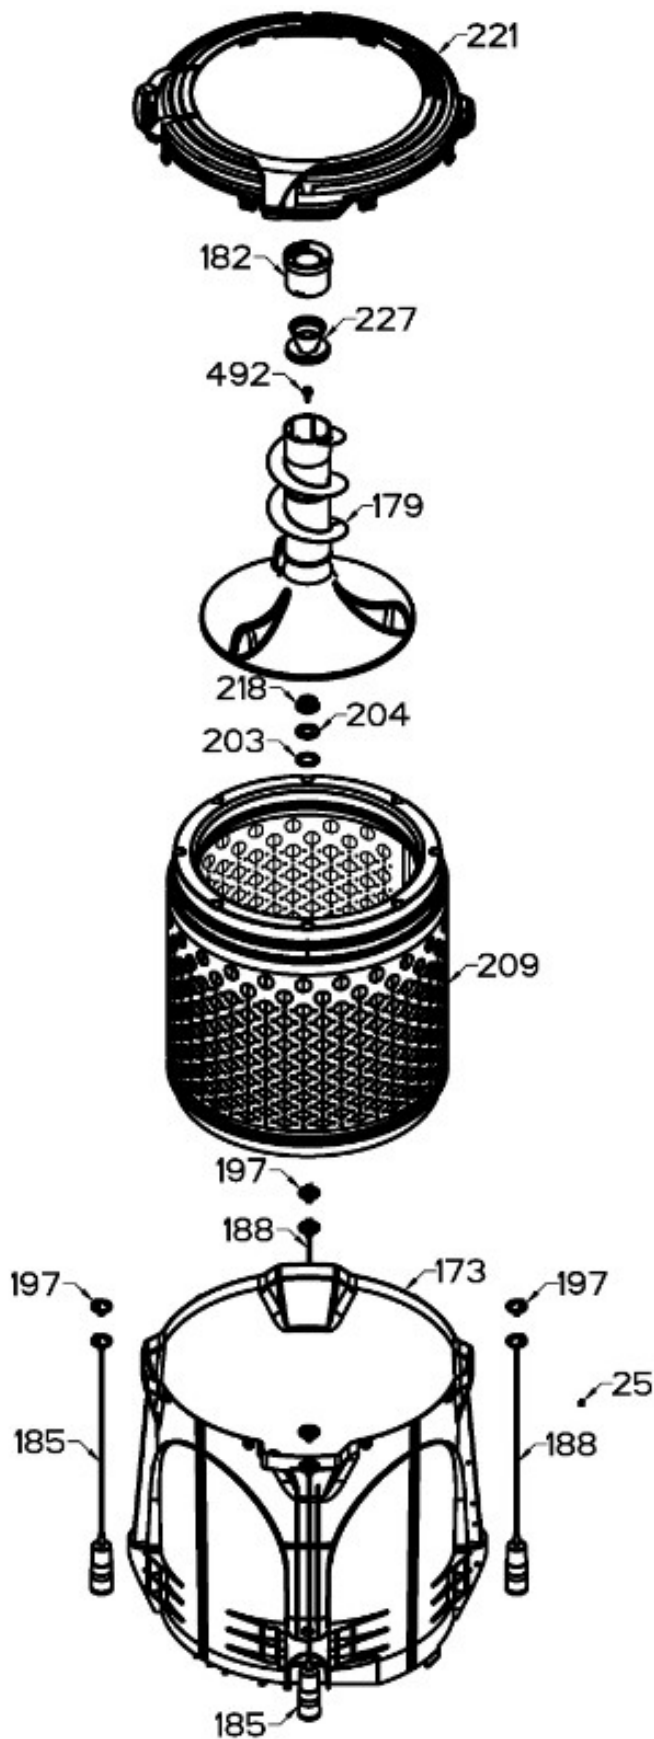

Distribuidor Autorizado

SurteRápido.com

Venta de Refacciones
Electrodomesticas

LAVADORA GTW495DMN1WS