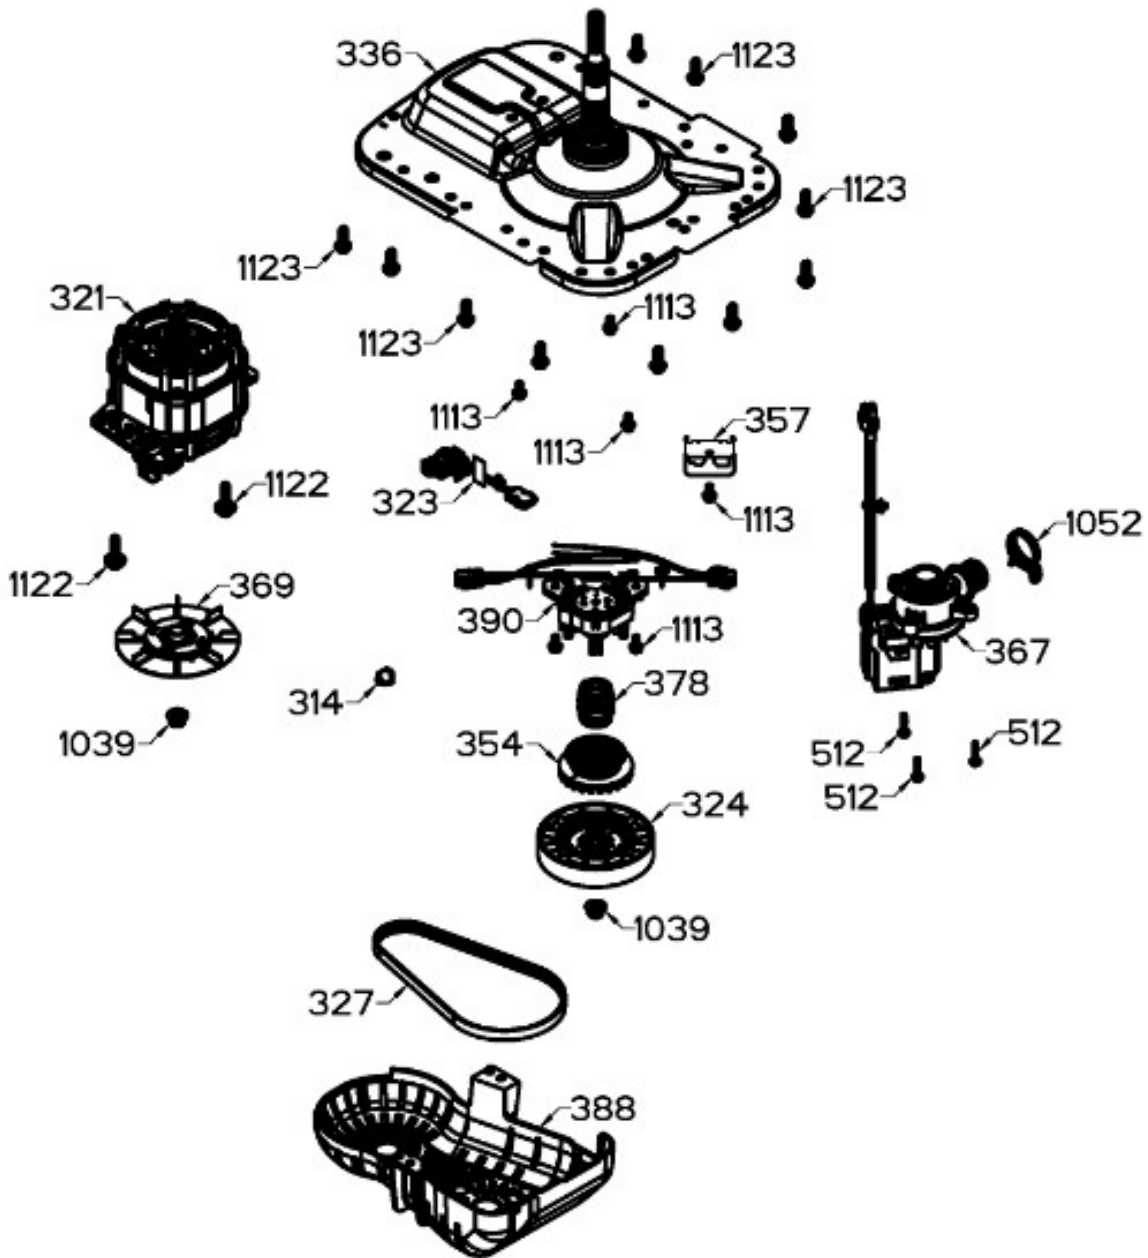

Distribuidor Autorizado

SurteRápido.com

Venta de Refacciones
Electrodomesticas

LAVADORA GTW495DMN1WS

Distribuidor Autorizado

SurteRápido.com

Venta de Refacciones
Electrodomesticas

LAVADORA GTW495DMN1WS

Guía	Refacción	Descripción
6	WW01F01690	ENSAMBLE TOMACORRIENTE
9	WW01A00654	GOMA TAPA
12	WW01F01774	VALVULA DE AGUA
16	WW01F01793	THERMISTOR ENSAMBLE
21	WW02L00670	ETIQUETA Y COPETE ENS
25	WW01A00068	ABRAZADERA MANGUERA
30	WW01F02023	ARNES PRINCIPAL
31	WW01L01676	SELLADOR COPETE
34	WW01L01675	SELLADOR COPETE
35	WW01L01668	PAPEL TERMOVOLT
36	WW01L01635	PERILLA ROTATORIA
39	WW01L01638	PERILLA CONTROL
44	WW01A00641	PIN ALINEAMIENTO
49	WW01L01626	PANEL POSTERIOR COPETE
56	WW01F01679	ARNES SEGURO TAPA
59	WW01A00651	CLIP CABLE
62	WW01L01703	BOTON INICIO / PAUSA
66	WW02F00735	SOPORTE TARJETA CONTROL
69	WW01F01906	TARJETA PERILLAS CANADA ME
78	WW01F01677	ARNES VALVULAS
85	WW01F01794	SELECTOR ENSAMBLE
93	WW01L01529	GABINETE ENSAMBLE
96	WW01L01746	PATA NIVELADORA
96	WW01L01746	PATA NIVELADORA
98	WW01F01763	BISEL BLOCAPUERTAS
99	WW01L01660	SEGURO TAPA
103	WW01L01640	AMORTIGUADOR Y SOPORTE IZQUIERDO
104	WW01L01642	AMORTIGUADOR Y SOPORTE DERECHO
106	WW01L01628	BUJE DERECHO
107	WW01L01629	BUJE IZQUIERDO
108	WW01L01845	CUBRE MANGUERA
111	WW01F02060	ENS MANGUERA DRENADO
114	WW01L01508	CUBIERTA SUPERIOR
117	WW01L01828	TAPA VIDRIO ENS
120	WW01L01653	ENSAMBLE ACTUADOR