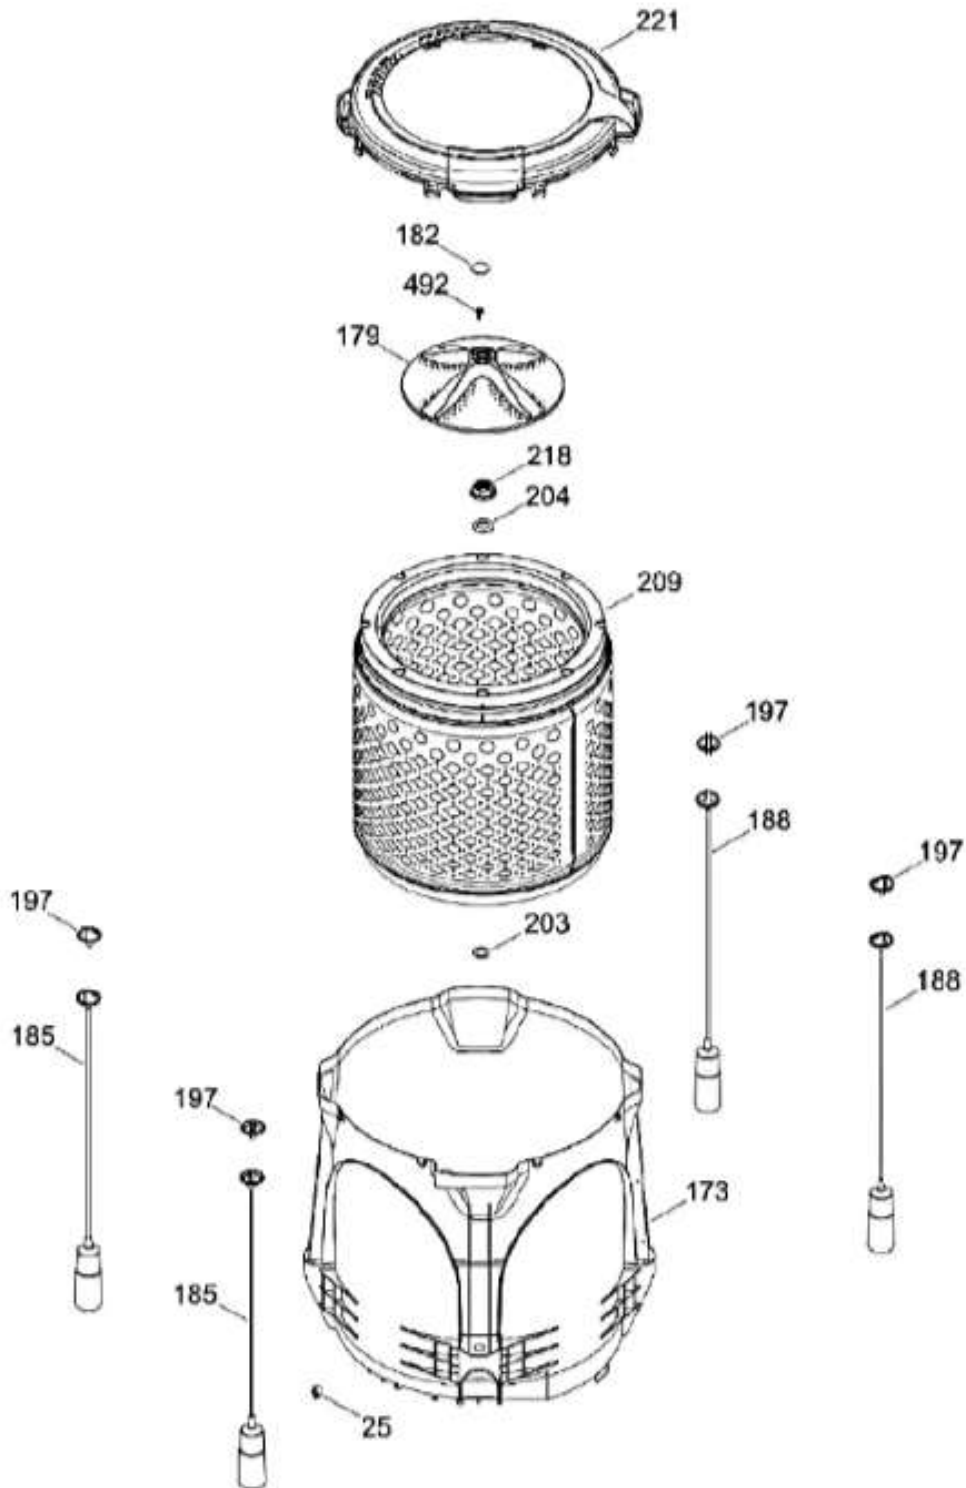

# LAVADORA GTW550BMR0WS

COPETE / BACKSPLASH  
GABINETE Y CUBIERTA / CABINET & COVER

GTW550BMR0WS

Distribuidor Autorizado

SurteRápido.com

Venta de Refacciones  
Electrodomesticas

# LAVADORA GTW550BMR0WS

PARTES PARA TINA / TUB, BASKET & AGITATOR

GTW550BMR0WS

Distribuidor Autorizado

SurteRápido.com

Venta de Refacciones  
Electrodomesticas