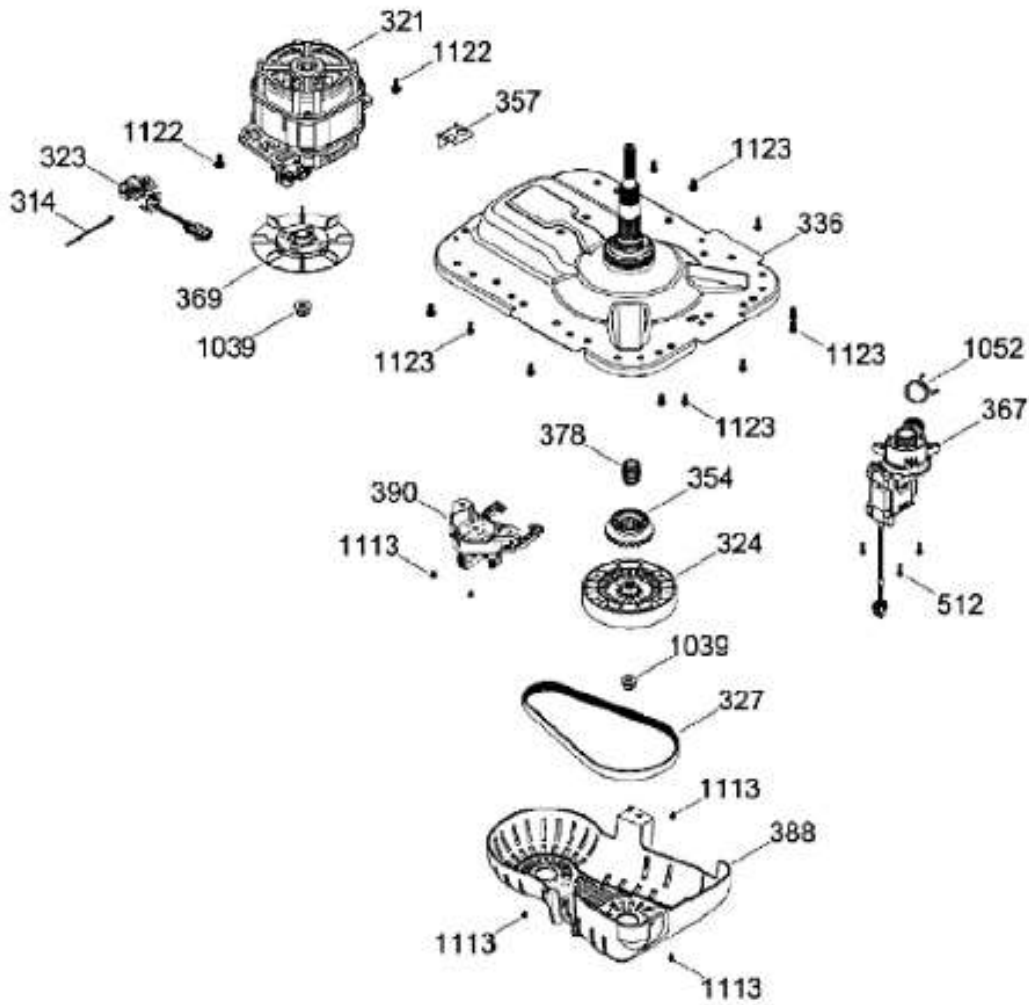

# LAVADORA GTW550BMR0WS

PARTES PARA TINA / TUB, BASKET & AGITATOR

GTW550BMR0WS

Distribuidor Autorizado

SurteRápido.com

Venta de Refacciones  
Electrodomesticas

# LAVADORA GTW550BMR0WS

SISTEMA MOTRIZ / PUMP & DRIVE COMPONENTS

GTW550BMR0WS