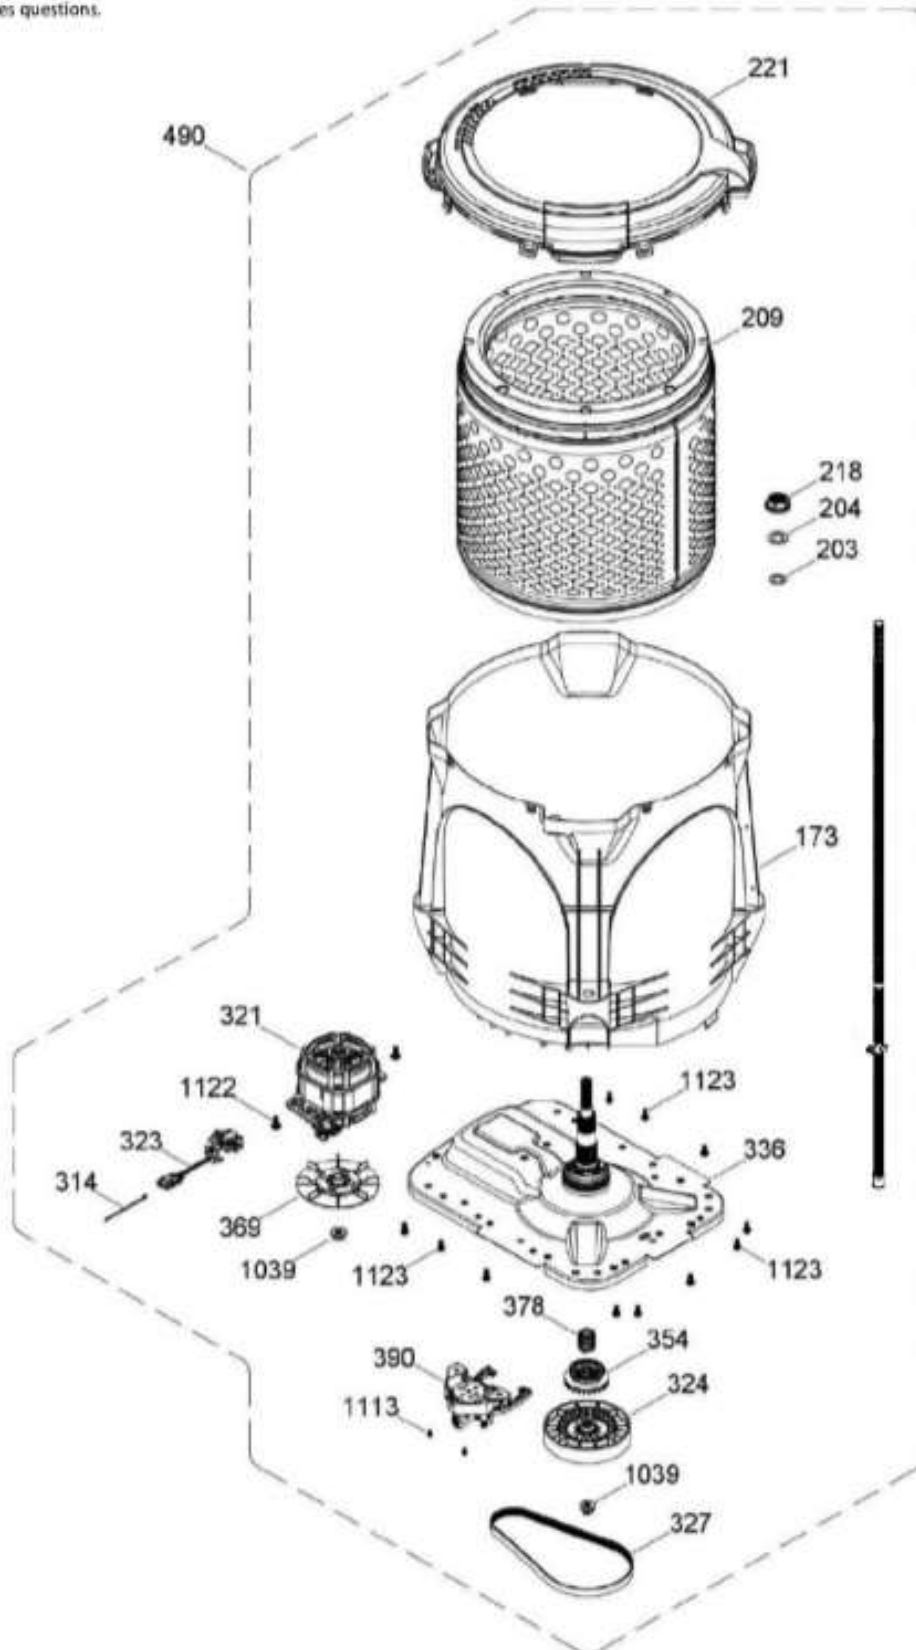

LAVADORA GTW550BMR0WS

SUBLAVADORA KRAKEN / SUBWASHER KRAKEN

GTW550BMR0WS

Note: The drawing is representative only and may not be an accurate representation of the product. Contact your Parts Dealer should any questions arise.
Remarque: Ce dessin est uniquement représentatif et peut ne pas être une représentation précise du produit. Contactez votre revendeur de pièces si vous avez des questions.