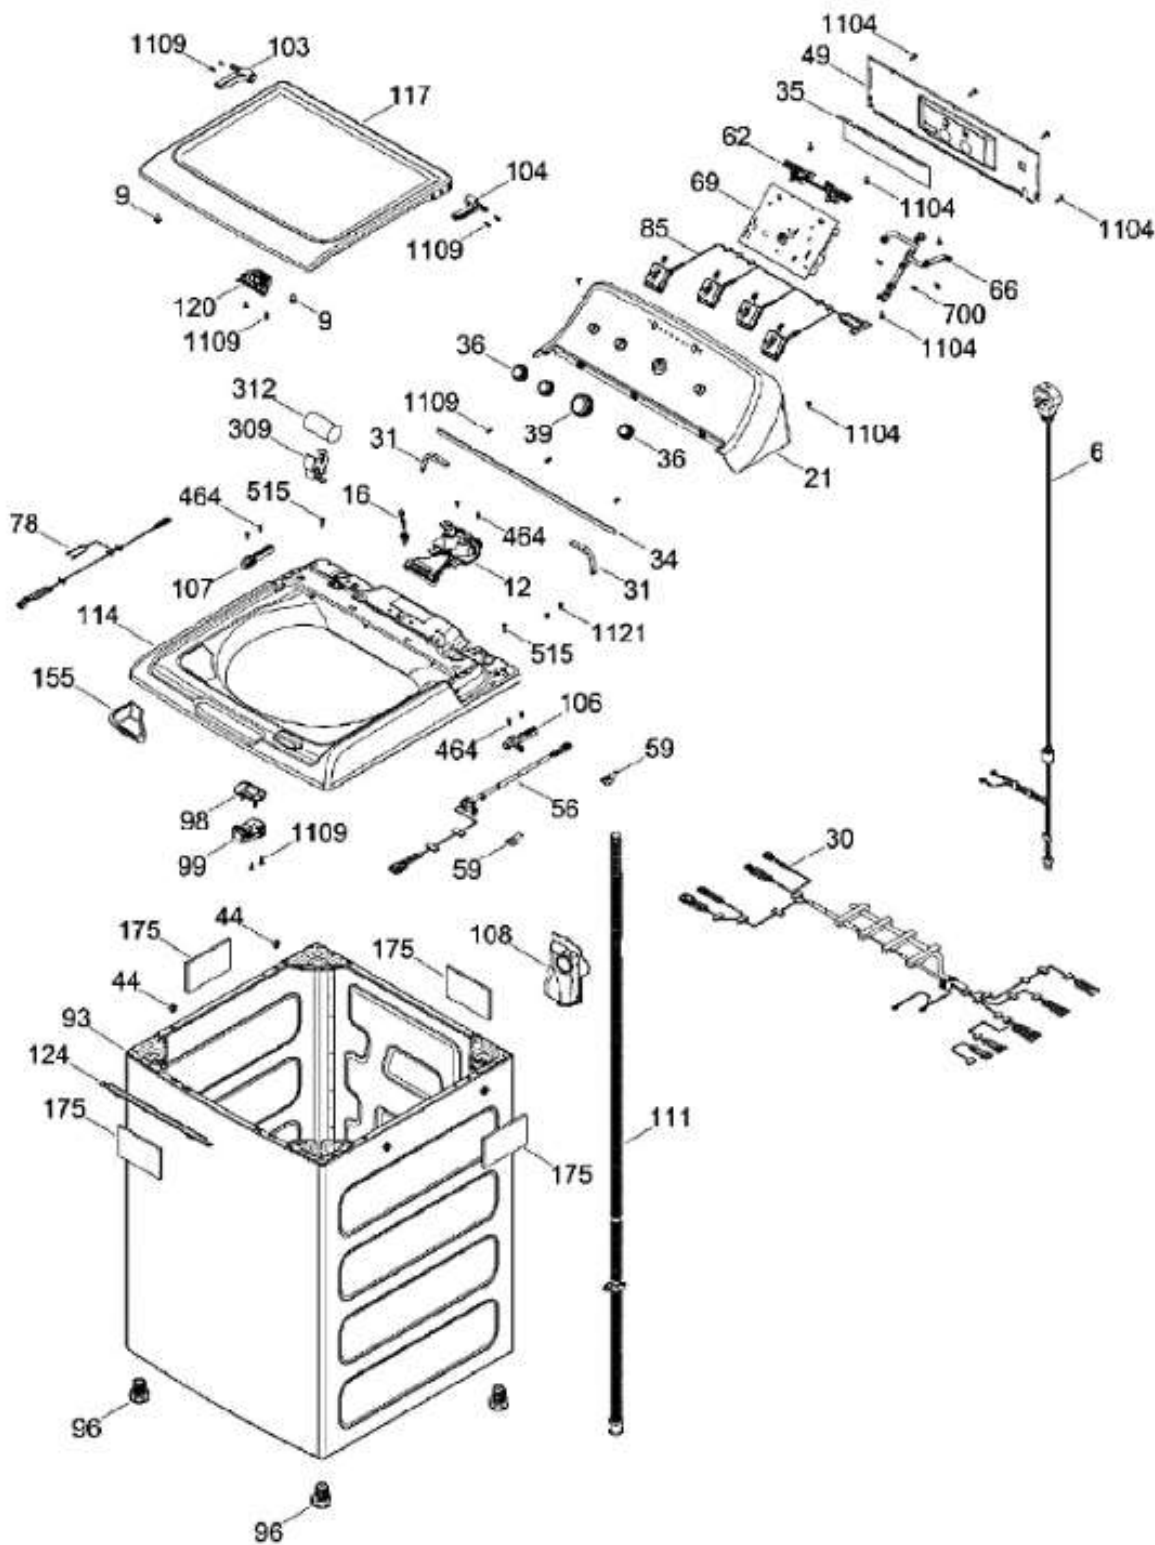

Distribuidor Autorizado

SurteRápido.com

Venta de Refacciones
Electrodomesticas

LAVADORA GTW550BMR0WS

COPETE / BACKSPLASH
GABINETE Y CUBIERTA / CABINET & COVER

GTW550BMR0WS