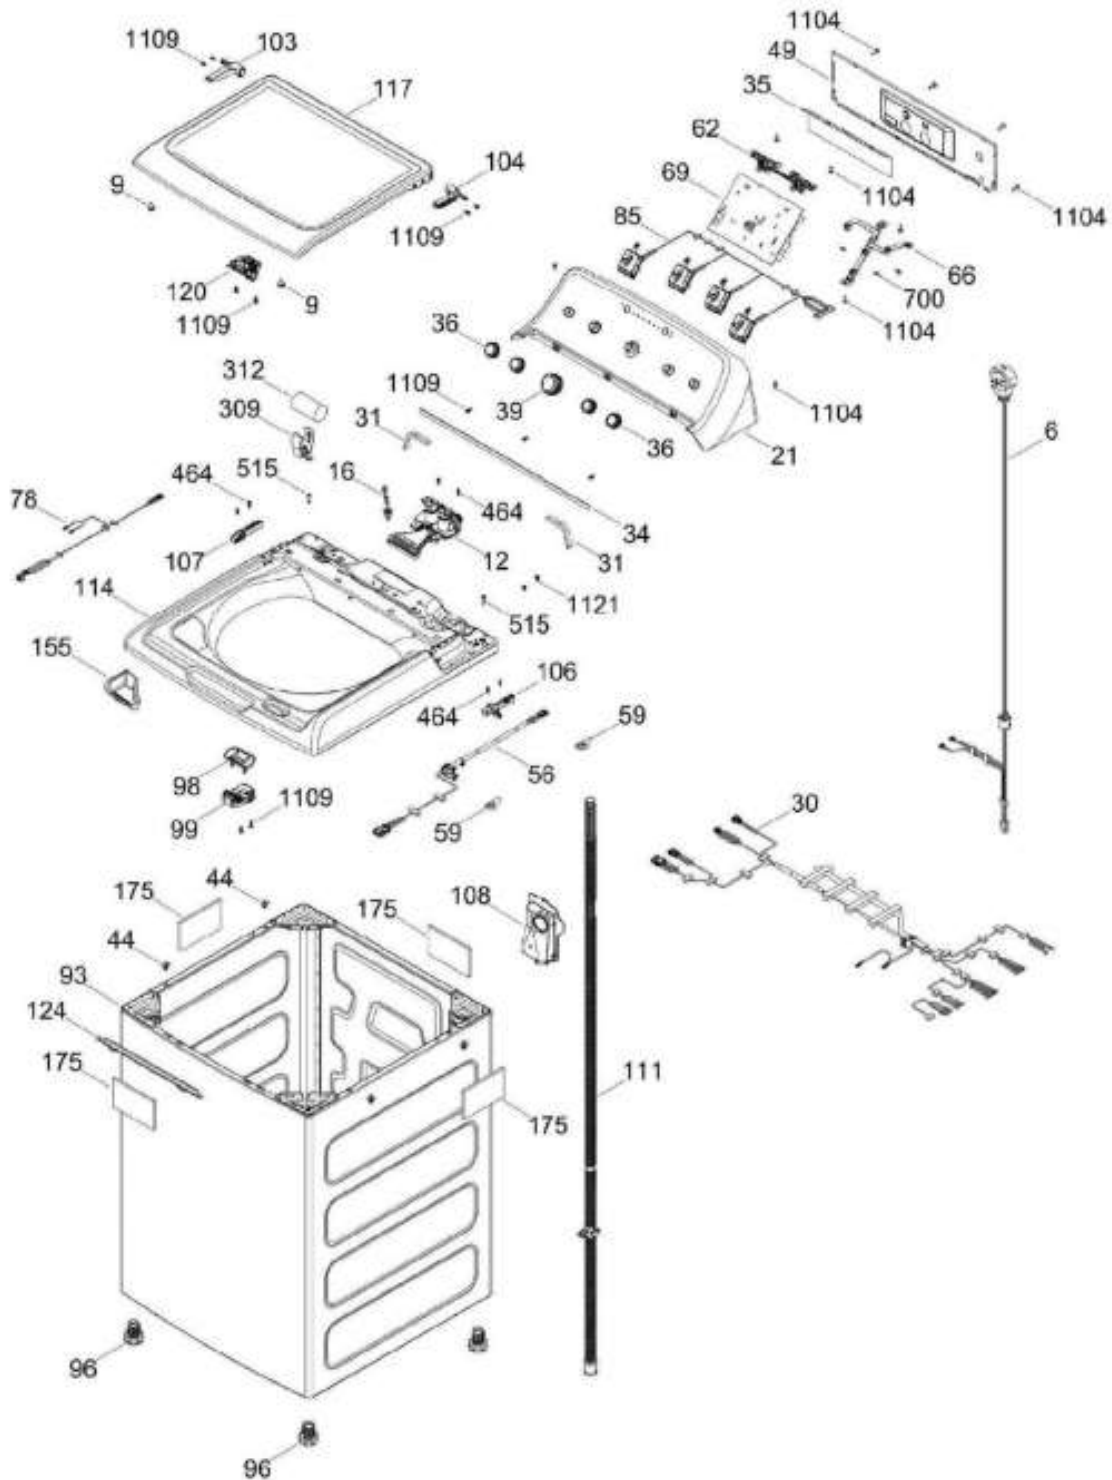

Distribuidor Autorizado

SurteRápido.com

Venta de Refacciones
Electrodomesticas

LAVADORA GTW560BMM1WW

COPETE / BACKSPLASH
GABINETE Y CUBIERTA / CABINET & COVER

GTW560BMM1WW

Distribuidor Autorizado

SurteRápido.com

Venta de Refacciones
Electrodomesticas

LAVADORA GTW560BMM1WW

PARTES PARA TINA / TUB, BASKET & AGITATOR

GTW560BMM1WW

Distribuidor Autorizado

SurteRápido.com

Venta de Refacciones
Electrodomesticas

LAVADORA GTW560BMM1WW