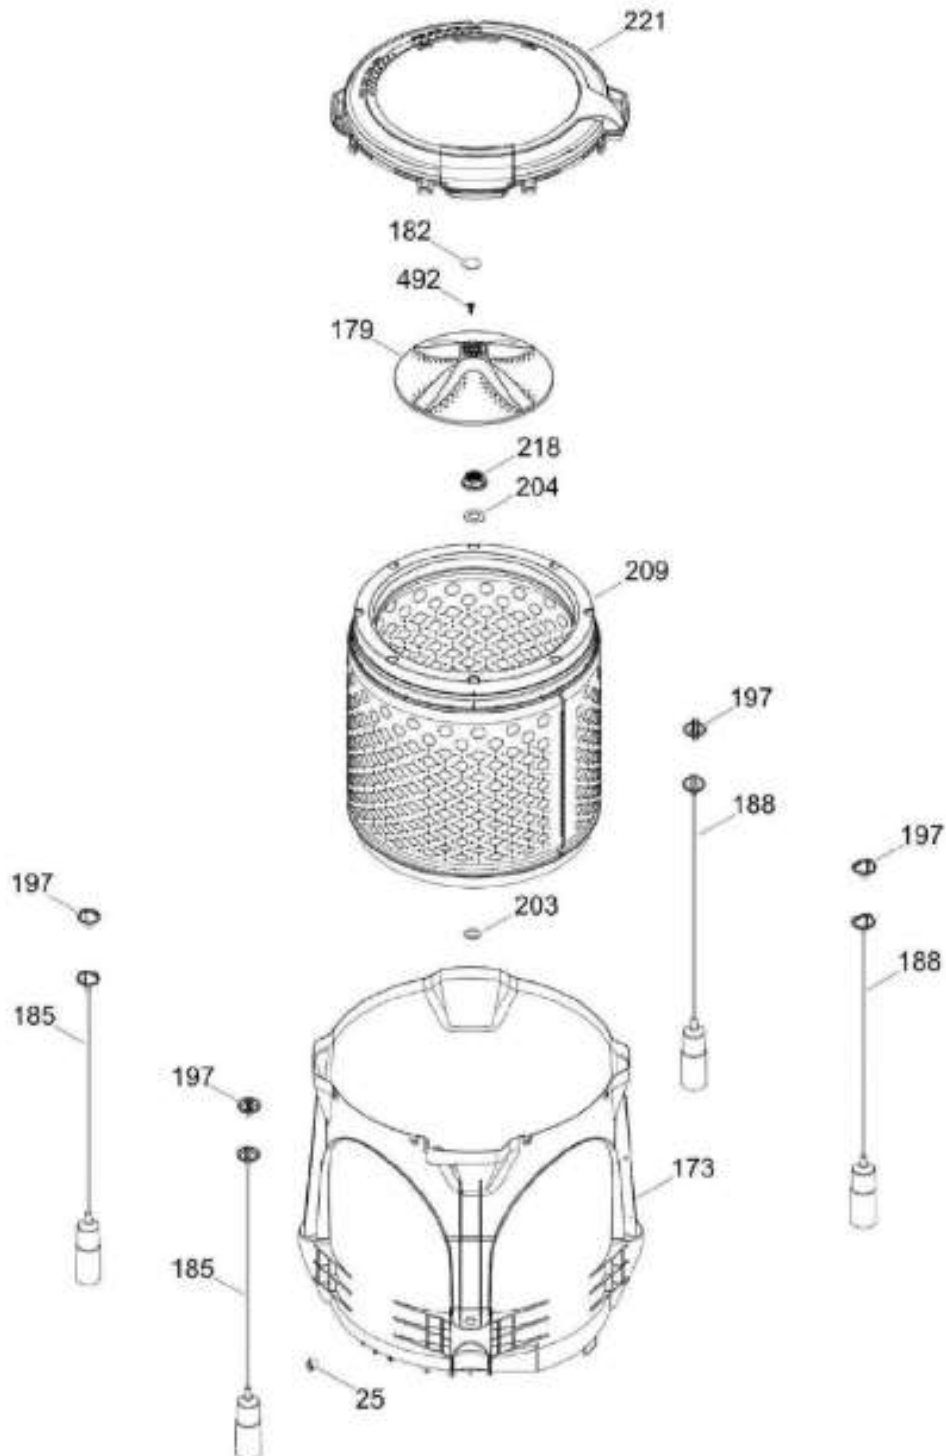

Distribuidor Autorizado

SurteRápido.com

Venta de Refacciones
Electrodomesticas

LAVADORA GTW560BMM1WW

COPETE / BACKSPLASH
GABINETE Y CUBIERTA / CABINET & COVER

GTW560BMM1WW

Distribuidor Autorizado

SurteRápido.com

Venta de Refacciones
Electrodomesticas

LAVADORA GTW560BMM1WW

PARTES PARA TINA / TUB, BASKET & AGITATOR

GTW560BMM1WW

Distribuidor Autorizado

SurteRápido.com

Venta de Refacciones
Electrodomesticas

LAVADORA GTW560BMM1WW