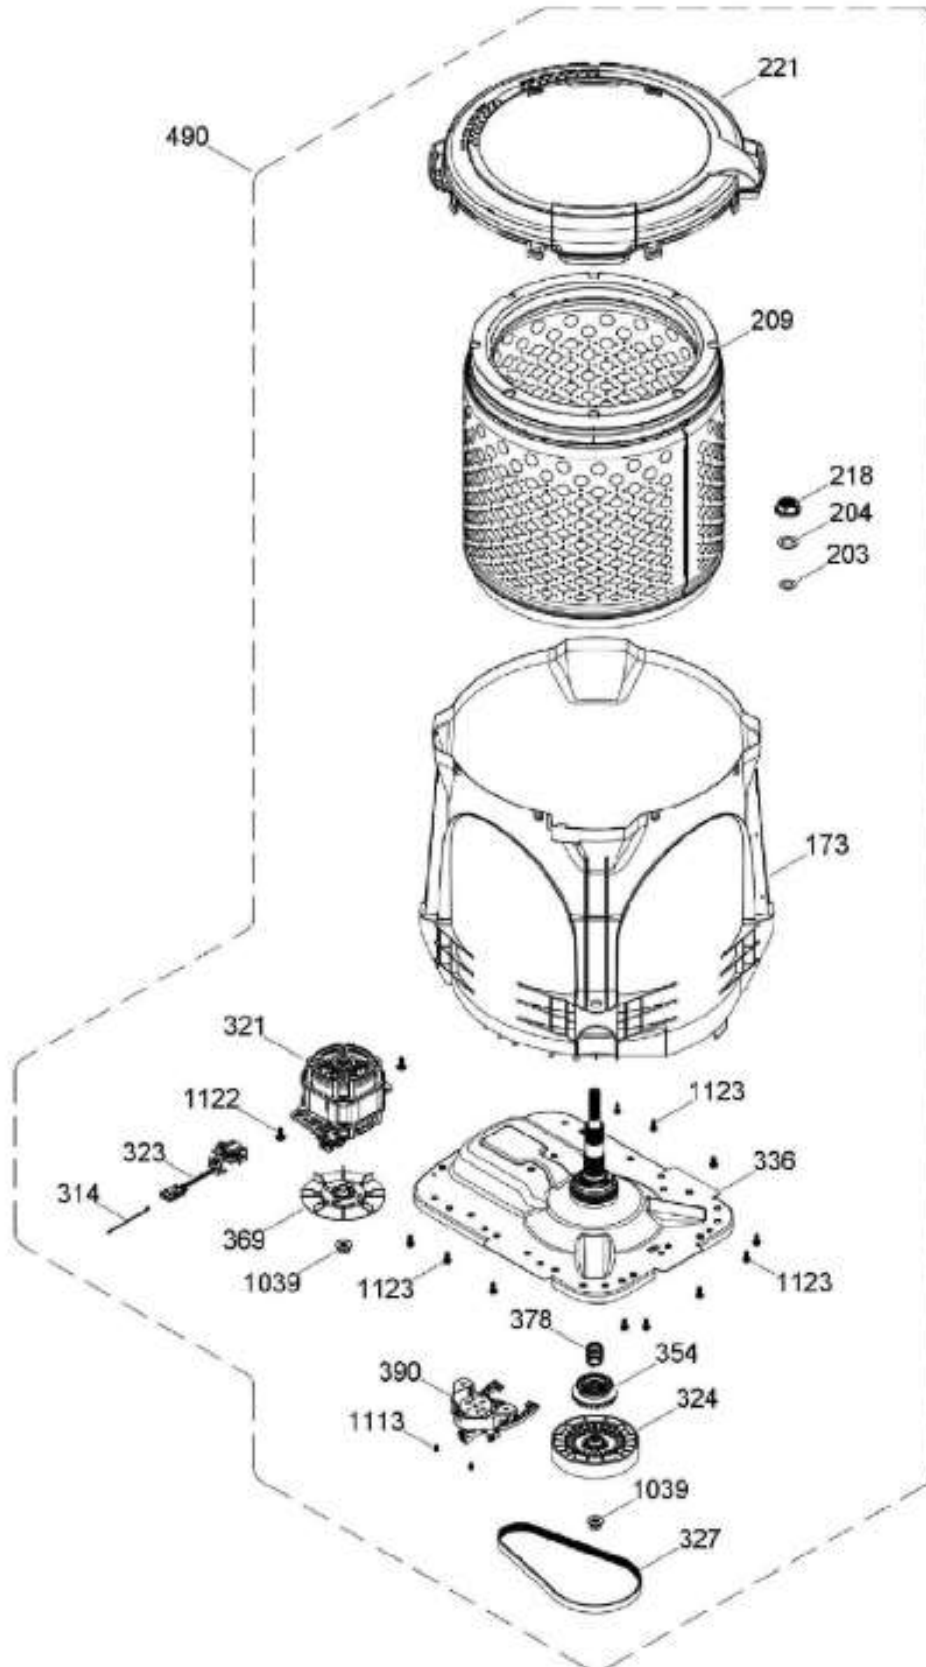

Venta de Refacciones
Electrodomesticas

LAVADORA GTW560BMM1WW

PARTES PARA TINA / TUB, BASKET & AGITATOR

GTW560BMM1WW

Distribuidor Autorizado

SurteRápido.com

Venta de Refacciones
Electrodomesticas

LAVADORA GTW560BMM1WW

Distribuidor Autorizado

SurteRápido.com

Venta de Refacciones
Electrodomesticas

LAVADORA GTW560BMM1WW

| Guía | Refacción | Descripción |
|------|------------|----------------------------------|
| 6 | WW01F01690 | ENSAMBLE TOMACORRIENTE |
| 9 | WW01A00654 | GOMA TAPA |
| 12 | WW01F01774 | VALVULA DE AGUA |
| 16 | WW01F01793 | THERMISTOR ENSAMBLE |
| 21 | WW01L01751 | ENSAMBLE IML Y COPETE |
| 25 | WW01A00068 | ABRAZADERA MANGUERA |
| 30 | WW01F02023 | ARNES PRINCIPAL |
| 31 | WW01L01676 | SELLADOR COPETE |
| 34 | WW01L01675 | SELLADOR COPETE |
| 35 | WW01L01668 | PAPEL TERMOVOLT |
| 36 | WW01L01635 | PERILLA ROTATORIA |
| 39 | WW01L01638 | PERILLA CONTROL |
| 44 | WW01A00641 | PIN ALINEAMIENTO |
| 49 | WW01L01626 | PANEL POSTERIOR COPETE |
| 56 | WW01F01679 | ARNES SEGURO TAPA |
| 59 | WW01A00651 | CLIP CABLE |
| 62 | WW01L01703 | BOTON INICIO / PAUSA |
| 66 | WW02F00735 | SOPORTE TARJETA CONTROL |
| 69 | WW01F01906 | TARJETA PERILLAS CANADA ME |
| 78 | WW01F01677 | ARNES VALVULAS |
| 85 | WW01F01794 | SELECTOR ENSAMBLE |
| 93 | WW01L01529 | GABINETE ENSAMBLE |
| 96 | WW01L01746 | PATA NIVELADORA |
| 96 | WW01L01746 | PATA NIVELADORA |
| 98 | WW01F01763 | BISEL BLOCAPUERTAS |
| 99 | WW01L01660 | SEGURO TAPA |
| 103 | WW01L01640 | AMORTIGUADOR Y SOPORTE IZQUIERDO |
| 104 | WW01L01642 | AMORTIGUADOR Y SOPORTE DERECHO |
| 106 | WW01L01628 | BUJE DERECHO |
| 107 | WW01L01629 | BUJE IZQUIERDO |
| 108 | WW01L01845 | CUBRE MANGUERA |
| 111 | WW01F02060 | ENS MANGUERA DRENADO |
| 114 | WW01L01508 | CUBIERTA SUPERIOR |
| 117 | WW01L01525 | TAPA METALICA |
| 120 | WW01L01652 | ENSAMBLE ACTUADOR |