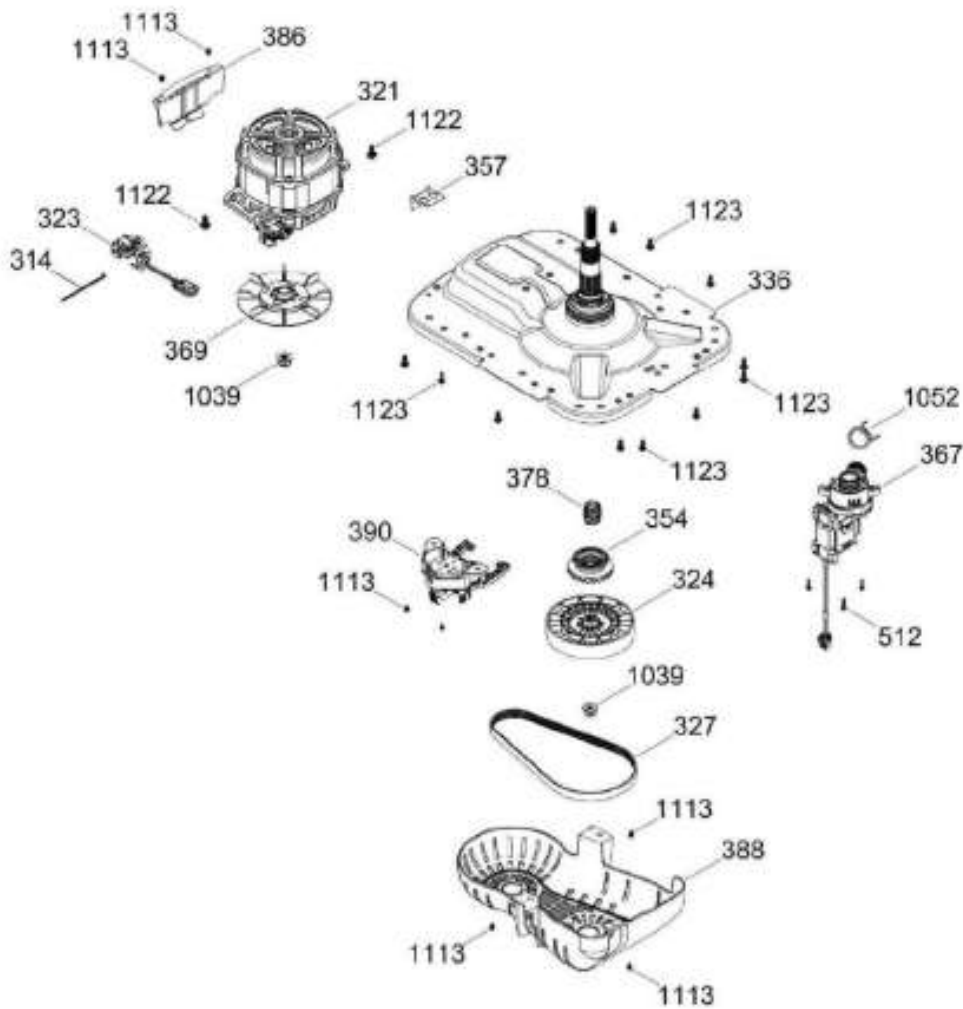

Distribuidor Autorizado

SurteRápido.com

Venta de Refacciones
Electrodomesticas

LAVADORA GTW560BMM1WW

SISTEMA MOTRIZ / PUMP & DRIVE COMPONENTS

GTW560BMM1WW