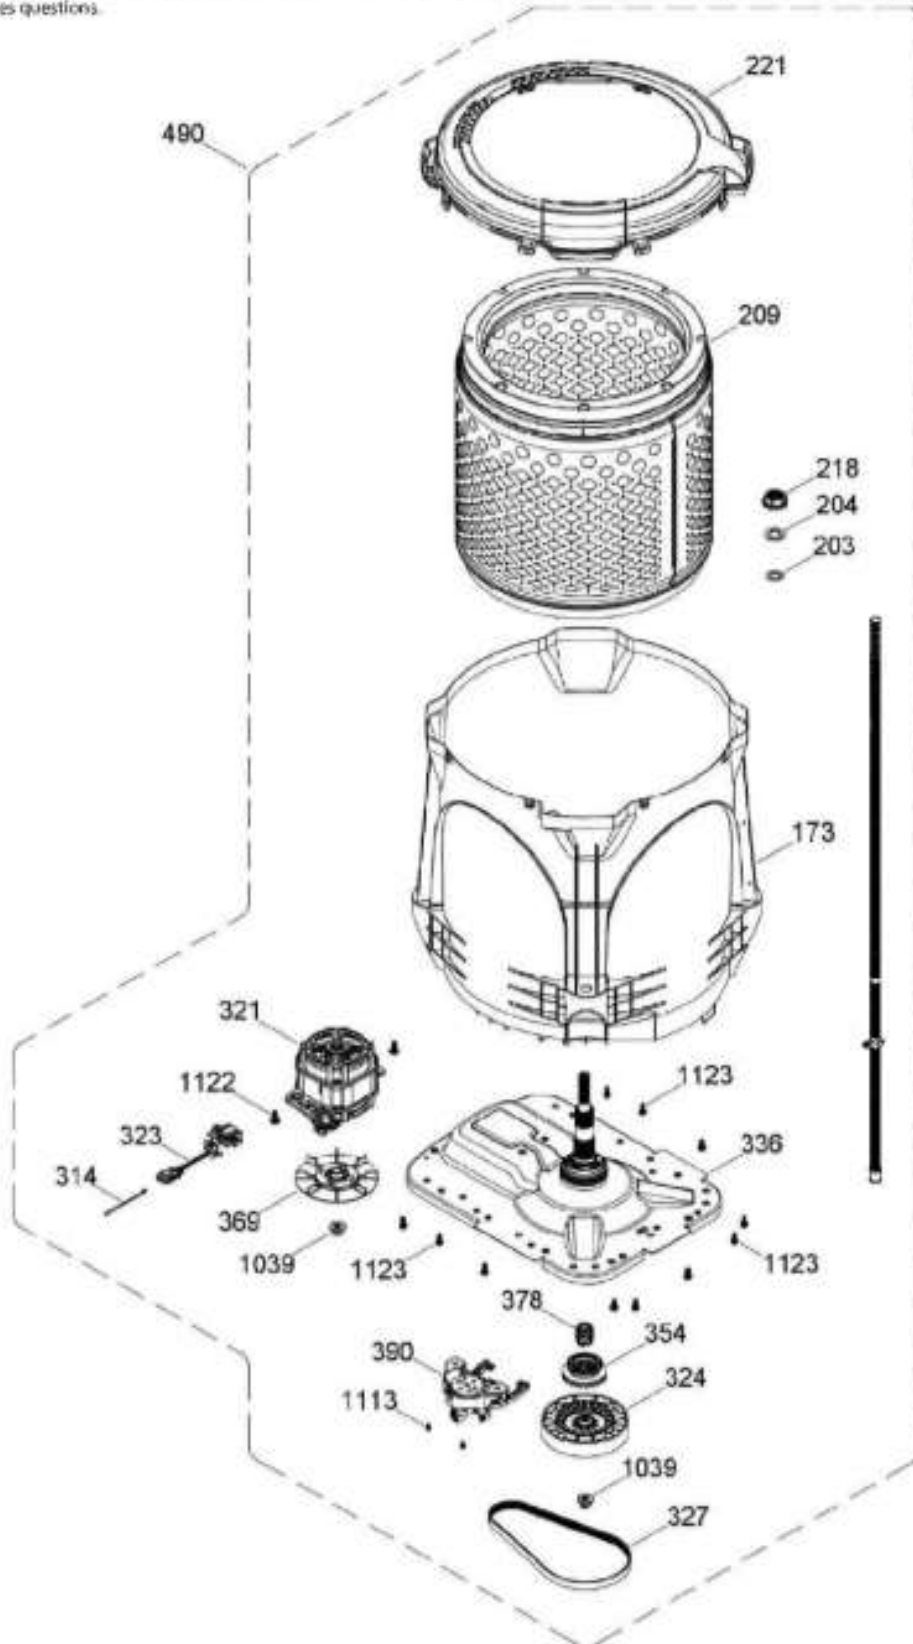

# LAVADORA GTW575BMM0WS

PARTES PARA TINA / TUB, BASKET & AGITATOR

GTW550BMR0WS

Distribuidor Autorizado

SurteRápido.com

Venta de Refacciones  
Electrodomesticas

# LAVADORA GTW575BMM0WS

SISTEMA MOTRIZ / PUMP & DRIVE COMPONENTS

GTW550BMR0WS

Distribuidor Autorizado

SurteRápido.com

Venta de Refacciones  
Electrodomesticas

# LAVADORA GTW575BMM0WS

SUBLAVADORA KRAKEN / SUBWASHER KRAKEN

GTW550BMR0WS

Note: The drawing is representative only and may not be an accurate representation of the product. Contact your Parts Dealer should any questions arise.  
Remarque: Ce dessin est uniquement représentatif et peut ne pas être une représentation précise du produit. Contactez votre revendeur de pièces si vous avez des questions.

## LAVADORA GTW575BMM0WS

Guía	Refacción	Descripción
6	WW01F01690	ENSAMBLE TOMACORRIENTE
9	WW01A00654	GOMA TAPA
12	WW01F01651	VALVULA DE AGUA CUADRUPLE
16	WW01F01793	THERMISTOR ENSAMBLE
21	WW01L01702	ETIQUETA Y COPETE ENS
25	WW01A00068	ABRAZADERA MANGUERA
30	WW01F01675	ARNES PRINCIPAL
30	WW01F02023	ARNES PRINCIPAL
31	WW01L01676	SELLADOR COPETE
34	WW01L01675	SELLADOR COPETE
35	WW01L01668	PAPEL TERMOVOLT
36	WW01L01635	PERILLA ROTATORIA
39	WW01L01638	PERILLA CONTROL
44	WW01A00641	PIN ALINEAMIENTO
49	WW01L01626	PANEL POSTERIOR COPETE
56	WW01F01679	ARNES SEGURO TAPA
59	WW01A00651	CLIP CABLE
62	WW01L01703	BOTON INICIO / PAUSA
66	WW02F00735	SOPORTE TARJETA CONTROL
69	WW01F01978	TARJETA CONTROL
78	WW01F01676	ARNES VALVULAS
85	WW01F01794	SELECTOR ENSAMBLE
93	WW01L01532	ENSAMBLE GABINETE
96	WW01L01746	PATA NIVELADORA
96	WW01L01746	PATA NIVELADORA
96	WW01L01746	PATA NIVELADORA
98	WW01F01763	BISEL BLOCAPUERTAS
99	WW01L01660	SEGURO TAPA
103	WW01L01640	AMORTIGUADOR Y SOPORTE IZQUIERDO
104	WW01L01642	AMORTIGUADOR Y SOPORTE DERECHO
106	WW01L01628	BUJE DERECHO
107	WW01L01629	BUJE IZQUIERDO
108	WW01L01506	CUBIERTA MANGUERA
108	WW01L01845	CUBIERTA MANGUERA
111	WW01F01873	ENS MANGUERA DRENADO