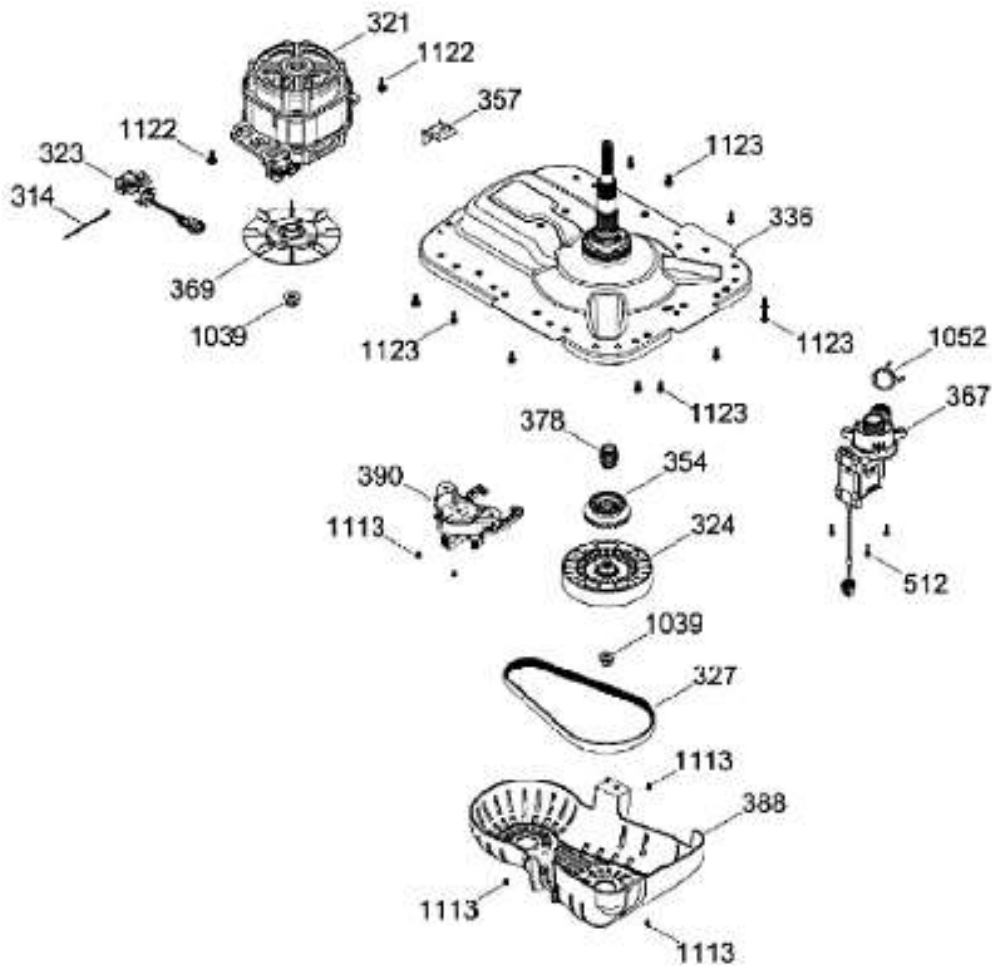

# LAVADORA GTW575BMM0WS

PARTES PARA TINA / TUB, BASKET & AGITATOR

GTW550BMR0WS

Distribuidor Autorizado

SurteRápido.com

Venta de Refacciones  
Electrodomesticas

# LAVADORA GTW575BMM0WS

SISTEMA MOTRIZ / PUMP & DRIVE COMPONENTS

GTW550BMR0WS

Distribuidor Autorizado

SurteRápido.com

Venta de Refacciones  
Electrodomesticas

# LAVADORA GTW575BMM0WS

SUBLAVADORA KRAKEN / SUBWASHER KRAKEN

GTW550BMR0WS

Note: The drawing is representative only and may not be an accurate representation of the product. Contact your Parts Dealer should any questions arise.  
Remarque: Ce dessin est uniquement représentatif et peut ne pas être une représentation précise du produit. Contactez votre revendeur de pièces si vous avez des questions.