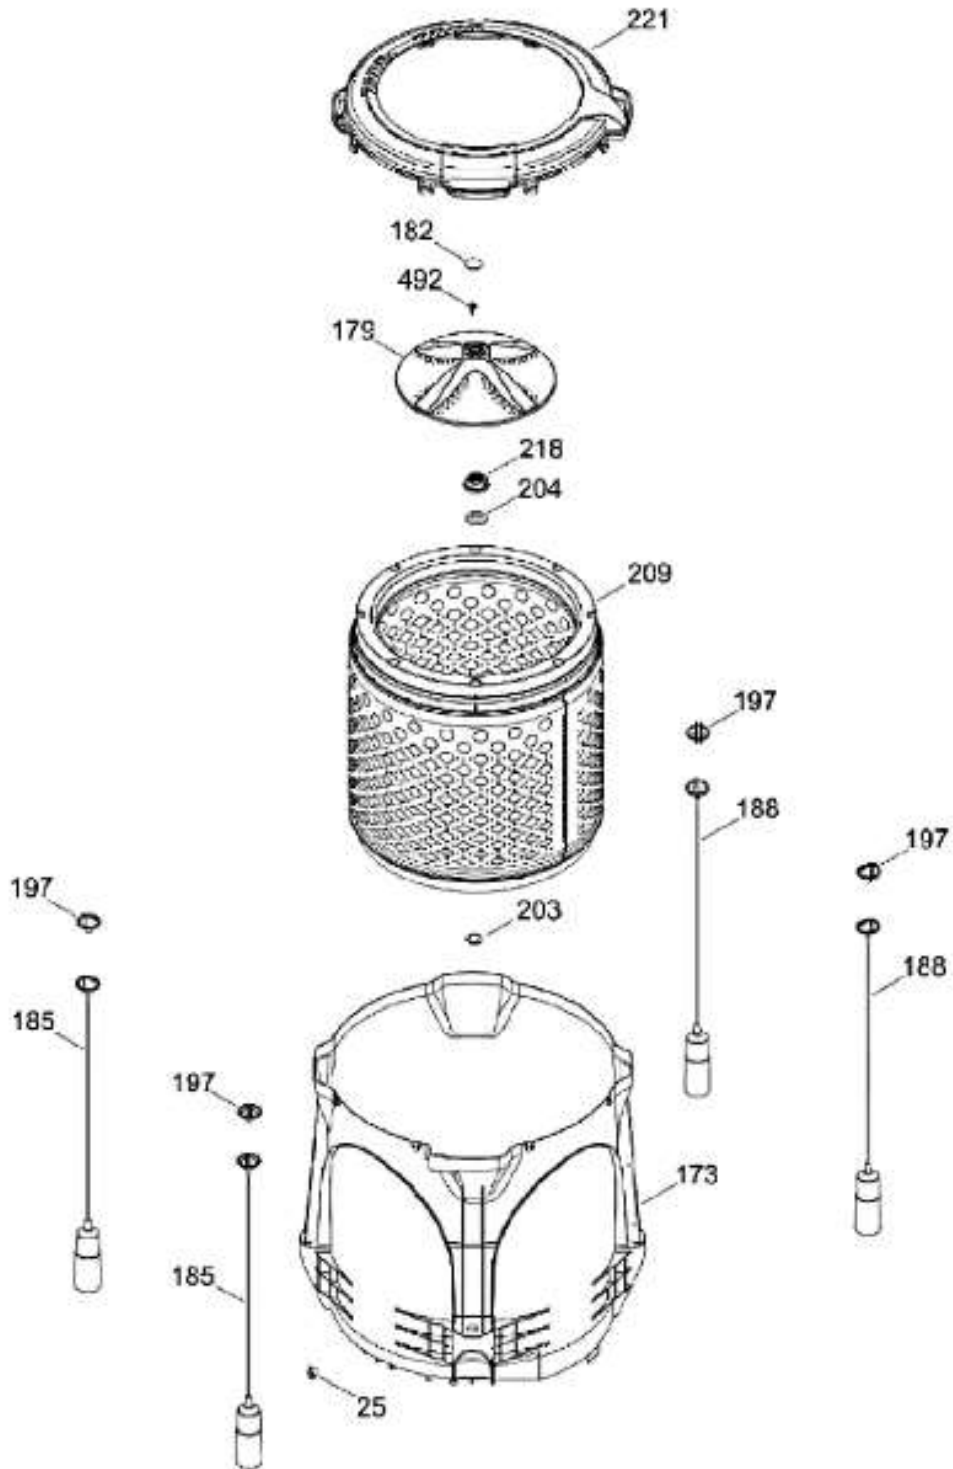

# LAVADORA GTW575BMM0WS

COPETE / BACKSPLASH  
GABINETE Y CUBIERTA / CABINET & COVER

GTW550BMR0WS

Distribuidor Autorizado

SurteRápido.com

Venta de Refacciones  
Electrodomesticas

# LAVADORA GTW575BMM0WS

PARTES PARA TINA / TUB, BASKET & AGITATOR

GTW550BMR0WS

Distribuidor Autorizado

SurteRápido.com

Venta de Refacciones  
Electrodomesticas