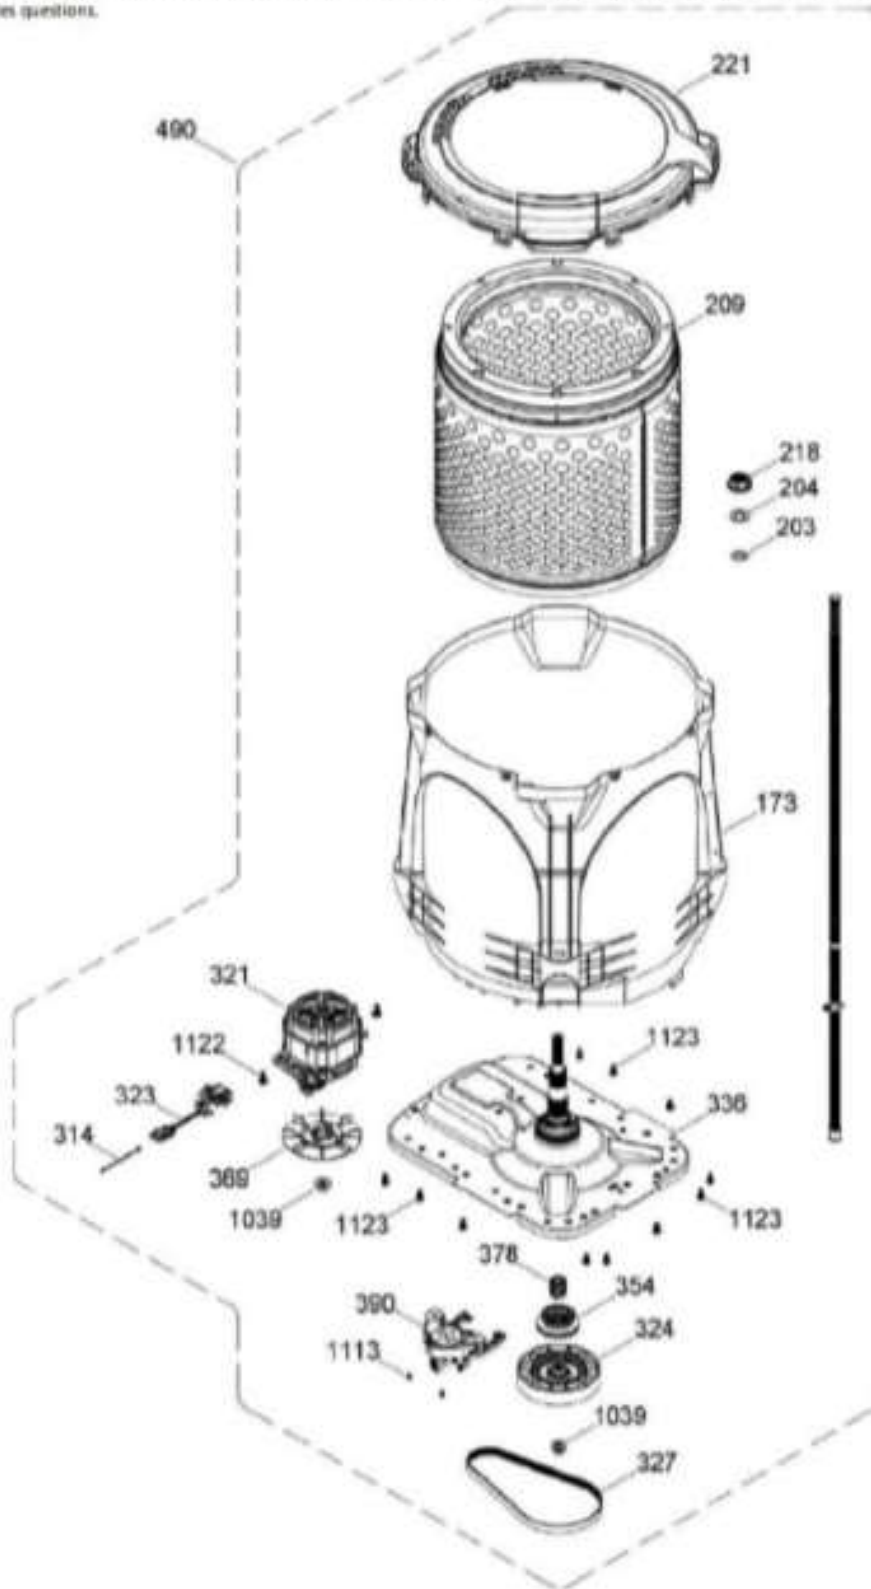

Venta de Refacciones
Electrodomesticas

LAVADORA GTW575BMM1WS

PARTES PARA TINA / TUB, BASKET & AGITATOR

GTW575BMM1WS

Distribuidor Autorizado

SurteRápido.com

Venta de Refacciones
Electrodomesticas

LAVADORA GTW575BMM1WS

Note: The drawing is representative only and may not be an accurate representation of the product. Contact your Parts Dealer should any questions arise.
Remarque: Ce dessin est uniquement représentatif et peut ne pas être une représentation précise du produit. Contacter votre revendeur de pièces si vous avez des questions.

Distribuidor Autorizado

SurteRápido.com

Venta de Refacciones
Electrodomesticas

LAVADORA GTW575BMM1WS

Guía	Refacción	Descripción
6	WW01F01690	ENSAMBLE TOMACORRIENTE
9	WW01A00654	GOMA TAPA
12	WW01F01651	VALVULA DE AGUA CUADRUPLE
16	WW01F01793	THERMISTOR ENSAMBLE
21	WW01L01702	ETIQUETA Y COPETE ENS
25	WW01A00068	ABRAZADERA MANGUERA
30	WW01F02023	ARNES PRINCIPAL
31	WW01L01676	SELLADOR COPETE
34	WW01L01675	SELLADOR COPETE
35	WW01L01668	PAPEL TERMOVOLT
36	WW01L01635	PERILLA ROTATORIA
39	WW01L01638	PERILLA CONTROL
44	WW01A00641	PIN ALINEAMIENTO
49	WW01L01626	PANEL POSTERIOR COPETE
56	WW01F01679	ARNES SEGURO TAPA
59	WW01A00651	CLIP CABLE
62	WW01L01703	BOTON INICIO / PAUSA
66	WW02F00735	SOPORTE TARJETA CONTROL
69	WW01F01978	TARJETA CONTROL
78	WW01F01676	ARNES VALVULAS
85	WW01F01794	SELECTOR ENSAMBLE
93	WW01L01529	GABINETE ENSAMBLE
96	WW01L01746	PATA NIVELADORA
96	WW01L01746	PATA NIVELADORA
98	WW01F01763	BISEL BLOCAPUERTAS
99	WW01L01660	SEGURO TAPA
103	WW01L01640	AMORTIGUADOR Y SOPORTE IZQUIERDO
104	WW01L01642	AMORTIGUADOR Y SOPORTE DERECHO
106	WW01L01628	BUJE DERECHO
107	WW01L01629	BUJE IZQUIERDO
108	WW01L01845	CUBRE MANGUERA
111	WW01F02060	ENS MANGUERA DRENADO
114	WW01L01507	CUBIERTA SUPERIOR
115	WW01F02030	ENS. CAJÓN DESPACHADOR
117	WW01L01524	TAPA VIDRIO ENSAMBLE