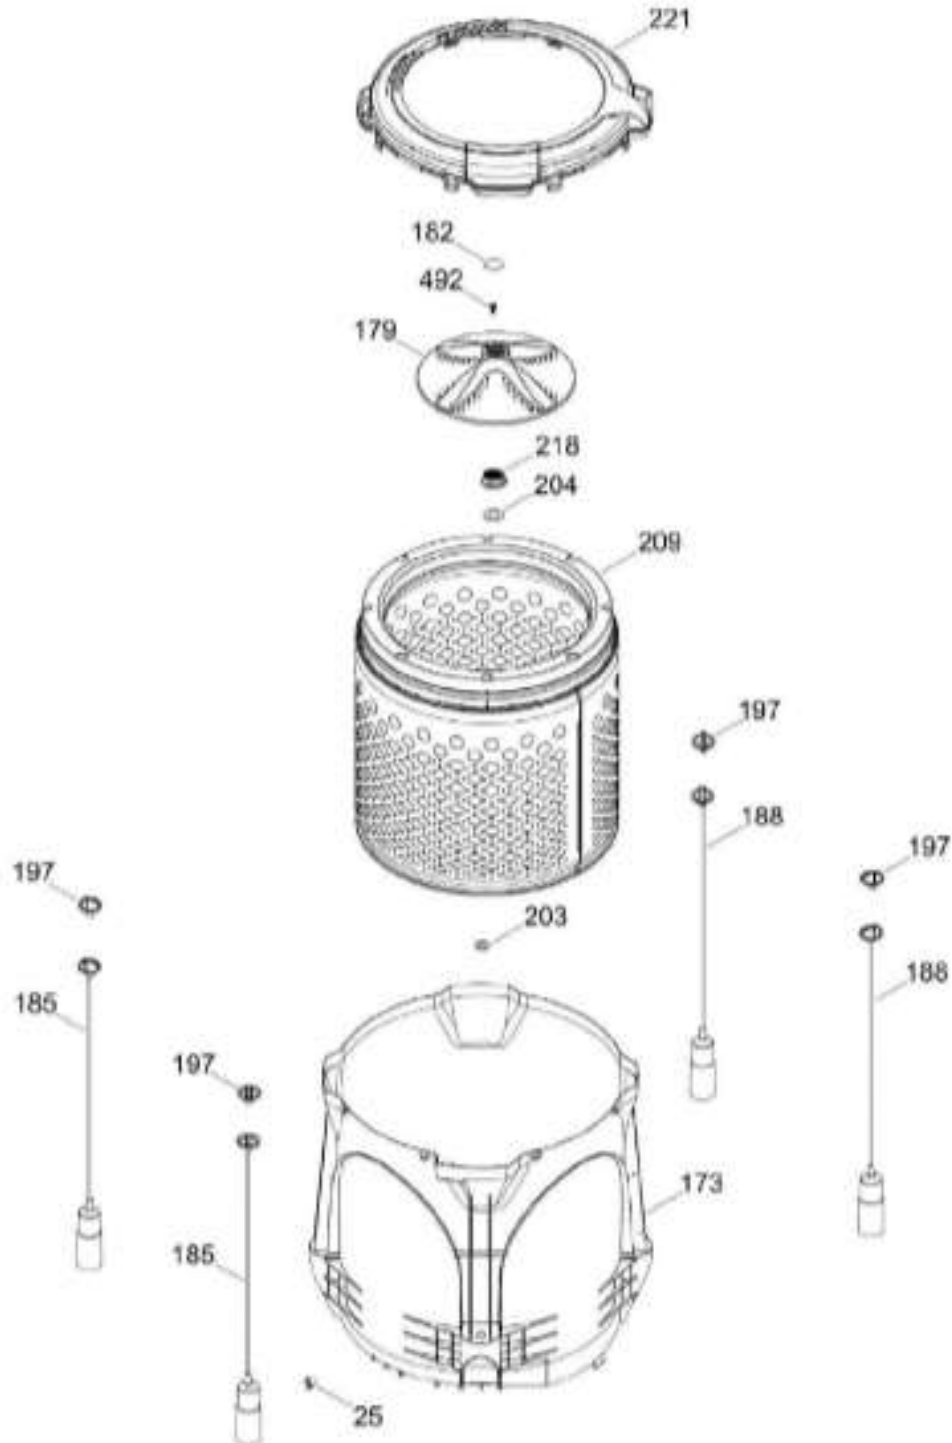

Distribuidor Autorizado

SurteRápido.com

Venta de Refacciones
Electrodomesticas

LAVADORA GTW575BMM1WS

COPETE / BACKSPLASH
GABINETE Y CUBIERTA / CABINET & COVER

GTW575BMM1WS

Distribuidor Autorizado

SurteRápido.com

Venta de Refacciones
Electrodomesticas

LAVADORA GTW575BMM1WS

PARTES PARA TINA / TUB, BASKET & AGITATOR

GTW575BMM1WS

Distribuidor Autorizado

SurteRápido.com

Venta de Refacciones
Electrodomesticas

LAVADORA GTW575BMM1WS

Distribuidor Autorizado

SurteRápido.com

Venta de Refacciones
Electrodomesticas

LAVADORA GTW575BMM1WS

Guía	Refacción	Descripción
6	WW01F01690	ENSAMBLE TOMACORRIENTE
9	WW01A00654	GOMA TAPA
12	WW01F01651	VALVULA DE AGUA CUADRUPLE
16	WW01F01793	THERMISTOR ENSAMBLE
21	WW01L01702	ETIQUETA Y COPETE ENS
25	WW01A00068	ABRAZADERA MANGUERA
30	WW01F02023	ARNES PRINCIPAL
31	WW01L01676	SELLADOR COPETE
34	WW01L01675	SELLADOR COPETE
35	WW01L01668	PAPEL TERMOVOLT
36	WW01L01635	PERILLA ROTATORIA
39	WW01L01638	PERILLA CONTROL
44	WW01A00641	PIN ALINEAMIENTO
49	WW01L01626	PANEL POSTERIOR COPETE
56	WW01F01679	ARNES SEGURO TAPA
59	WW01A00651	CLIP CABLE
62	WW01L01703	BOTON INICIO / PAUSA
66	WW02F00735	SOPORTE TARJETA CONTROL
69	WW01F01978	TARJETA CONTROL
78	WW01F01676	ARNES VALVULAS
85	WW01F01794	SELECTOR ENSAMBLE
93	WW01L01529	GABINETE ENSAMBLE
96	WW01L01746	PATA NIVELADORA
96	WW01L01746	PATA NIVELADORA
98	WW01F01763	BISEL BLOCAPUERTAS
99	WW01L01660	SEGURO TAPA
103	WW01L01640	AMORTIGUADOR Y SOPORTE IZQUIERDO
104	WW01L01642	AMORTIGUADOR Y SOPORTE DERECHO
106	WW01L01628	BUJE DERECHO
107	WW01L01629	BUJE IZQUIERDO
108	WW01L01845	CUBRE MANGUERA
111	WW01F02060	ENS MANGUERA DRENADO
114	WW01L01507	CUBIERTA SUPERIOR
115	WW01F02030	ENS. CAJÓN DESPACHADOR
117	WW01L01524	TAPA VIDRIO ENSAMBLE