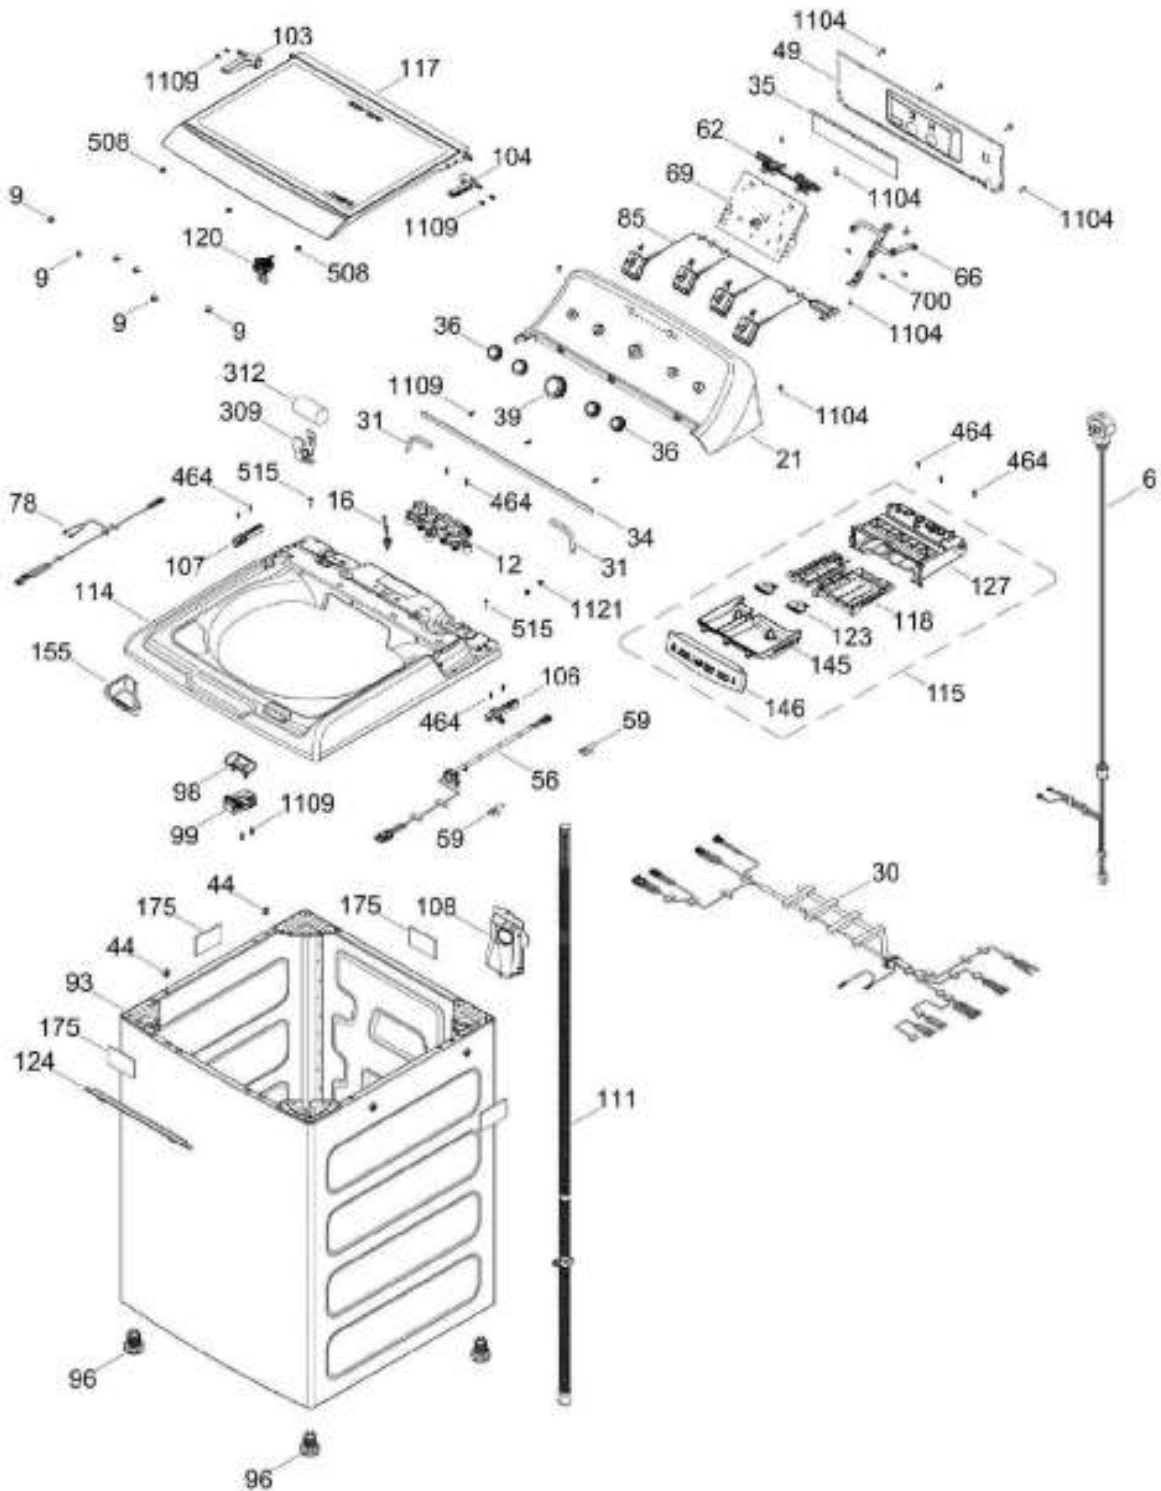

Distribuidor Autorizado

SurteRápido.com

Venta de Refacciones
Electrodomesticas

LAVADORA GTW575BMM1WS

COPETE / BACKSPLASH
GABINETE Y CUBIERTA / CABINET & COVER

GTW575BMM1WS

Distribuidor Autorizado

SurteRápido.com

Venta de Refacciones
Electrodomesticas

LAVADORA GTW575BMM1WS

PARTES PARA TINA / TUB, BASKET & AGITATOR

GTW575BMM1WS

Distribuidor Autorizado

SurteRápido.com

Venta de Refacciones
Electrodomesticas

LAVADORA GTW575BMM1WS

Distribuidor Autorizado

SurteRápido.com

Venta de Refacciones
Electrodomesticas

LAVADORA GTW575BMM1WS

Guía	Refacción	Descripción
6	WW01F01690	ENSAMBLE TOMACORRIENTE
9	WW01A00654	GOMA TAPA
12	WW01F01651	VALVULA DE AGUA CUADRUPLE
16	WW01F01793	THERMISTOR ENSAMBLE
21	WW01L01702	ETIQUETA Y COPETE ENS
25	WW01A00068	ABRAZADERA MANGUERA
30	WW01F02023	ARNES PRINCIPAL
31	WW01L01676	SELLADOR COPETE
34	WW01L01675	SELLADOR COPETE
35	WW01L01668	PAPEL TERMOVOLT
36	WW01L01635	PERILLA ROTATORIA
39	WW01L01638	PERILLA CONTROL
44	WW01A00641	PIN ALINEAMIENTO
49	WW01L01626	PANEL POSTERIOR COPETE
56	WW01F01679	ARNES SEGURO TAPA
59	WW01A00651	CLIP CABLE
62	WW01L01703	BOTON INICIO / PAUSA
66	WW02F00735	SOPORTE TARJETA CONTROL
69	WW01F01978	TARJETA CONTROL
78	WW01F01676	ARNES VALVULAS
85	WW01F01794	SELECTOR ENSAMBLE
93	WW01L01529	GABINETE ENSAMBLE
96	WW01L01746	PATA NIVELADORA
96	WW01L01746	PATA NIVELADORA
98	WW01F01763	BISEL BLOCAPUERTAS
99	WW01L01660	SEGURO TAPA
103	WW01L01640	AMORTIGUADOR Y SOPORTE IZQUIERDO
104	WW01L01642	AMORTIGUADOR Y SOPORTE DERECHO
106	WW01L01628	BUJE DERECHO
107	WW01L01629	BUJE IZQUIERDO
108	WW01L01845	CUBRE MANGUERA
111	WW01F02060	ENS MANGUERA DRENADO
114	WW01L01507	CUBIERTA SUPERIOR
115	WW01F02030	ENS. CAJÓN DESPACHADOR
117	WW01L01524	TAPA VIDRIO ENSAMBLE