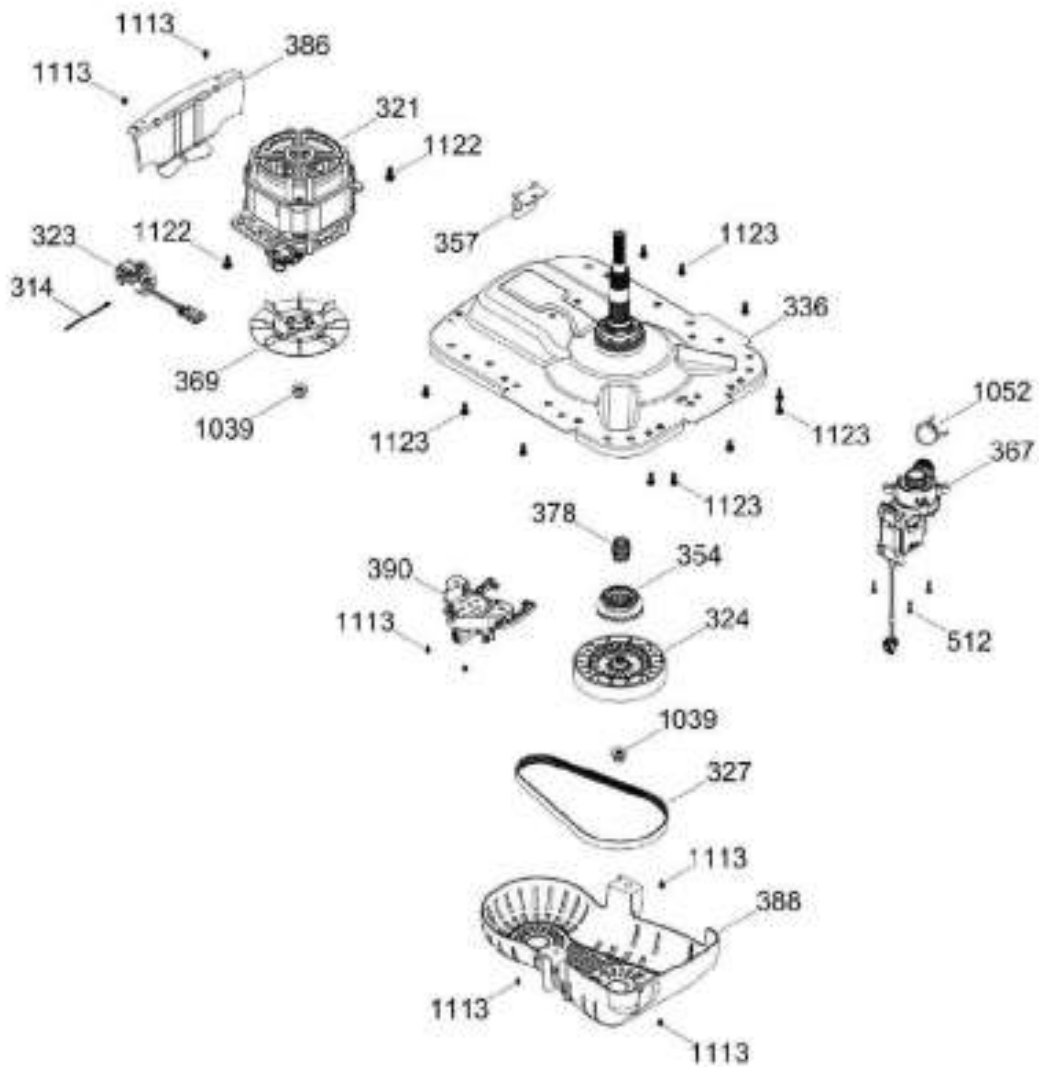

Distribuidor Autorizado

SurteRápido.com

Venta de Refacciones
Electrodomesticas

LAVADORA GTW575BMM1WS

SISTEMA MOTRIZ / PUMP & DRIVE COMPONENTS

GTW575BMM1WS