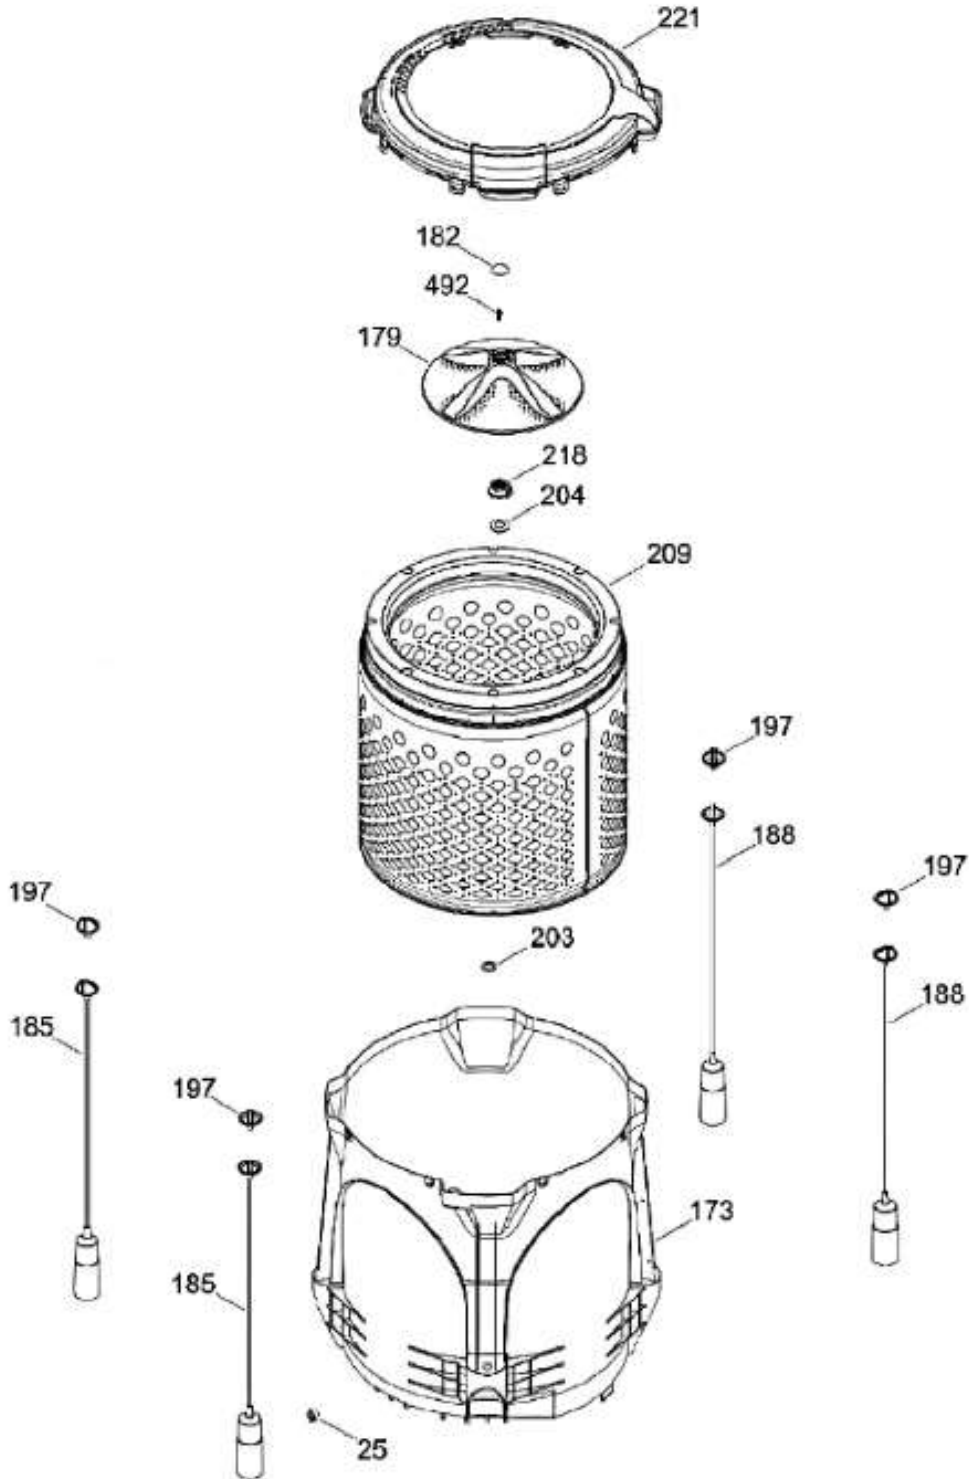

Venta de Refacciones
Electrodomesticas

LAVADORA GTW580BMR0WS

PARTES PARA TINA / TUB, BASKET & AGITATOR

GTW580BMR0WS

LAVADORA GTW580BMR0WS

SUBLAVADORA KRAKEN / SUBWASHER KRAKEN

GTW580BMR0WS

Note: The drawing is representative only and may not be an accurate representation of the product. Contact your Parts Dealer should any questions arise.
Remarque: Ce dessin est uniquement représentatif et peut ne pas être une représentation précise du produit. Contactez votre revendeur de pièces si vous avez des questions.

Distribuidor Autorizado

SurteRápido.com

Venta de Refacciones
Electrodomesticas

LAVADORA GTW580BMR0WS

Guía	Refacción	Descripción
6	WW01F01690	ENSAMBLE TOMACORRIENTE
12	WW01F01651	VALVULA DE AGUA CUADRUPLE
16	WW01F01793	THERMISTOR ENSAMBLE
21	WW01L01702	IMD ASM
25	WW01A00068	ABRAZADERA MANGUERA
30	WW01F02023	ARNES PRINCIPAL
31	WW01L01676	SELLADOR COPETE
34	WW01L01675	SELLADOR COPETE
35	WW01L01668	PAPEL TERMOVOLT
36	WW01L01636	PERILLA ROTATORIA
39	WW01L01639	PERILLA CONTROL
44	WW01A00641	PIN ALINEAMIENTO
49	WW01L01626	PANEL POSTERIOR COPETE
56	WW01F01679	ARNES SEGURO TAPA
59	WW01A00651	CLIP CABLE
62	WW01L01703	BOTON INICIO / PAUSA
66	WW02F00735	SOPORTE TARJETA CONTROL
69	WW01F02072	TARJETA CONTROL
78	WW01F01676	ARNES VALVULAS
85	WW01F01794	SELECTOR ENSAMBLE
93	WW01L01529	GABINETE ENSAMBLE
96	WW01L01746	PATA NIVELADORA
96	WW01L01746	PATA NIVELADORA
98	WW01F01763	BISEL BLOCAPUERTAS
98	WW01F01763	BISEL BLOCAPUERTAS
99	WW01L01660	SEGURO TAPA
103	WW01L01640	AMORTIGUADOR Y SOPORTE IZQUIERDO
104	WW01L01642	AMORTIGUADOR Y SOPORTE DERECHO
106	WW01L01628	BUJE DERECHO
107	WW01L01629	BUJE IZQUIERDO
108	WW01L01845	CUBRE MANGUERA
111	WW01F02060	ENS MANGUERA DRENADO
114	WW01L01507	CUBIERTA SUPERIOR
115	WW01F02030	ENS. CAJÓN DESPACHADOR
117	WW01L01884	TAPA VIDRIO ENS