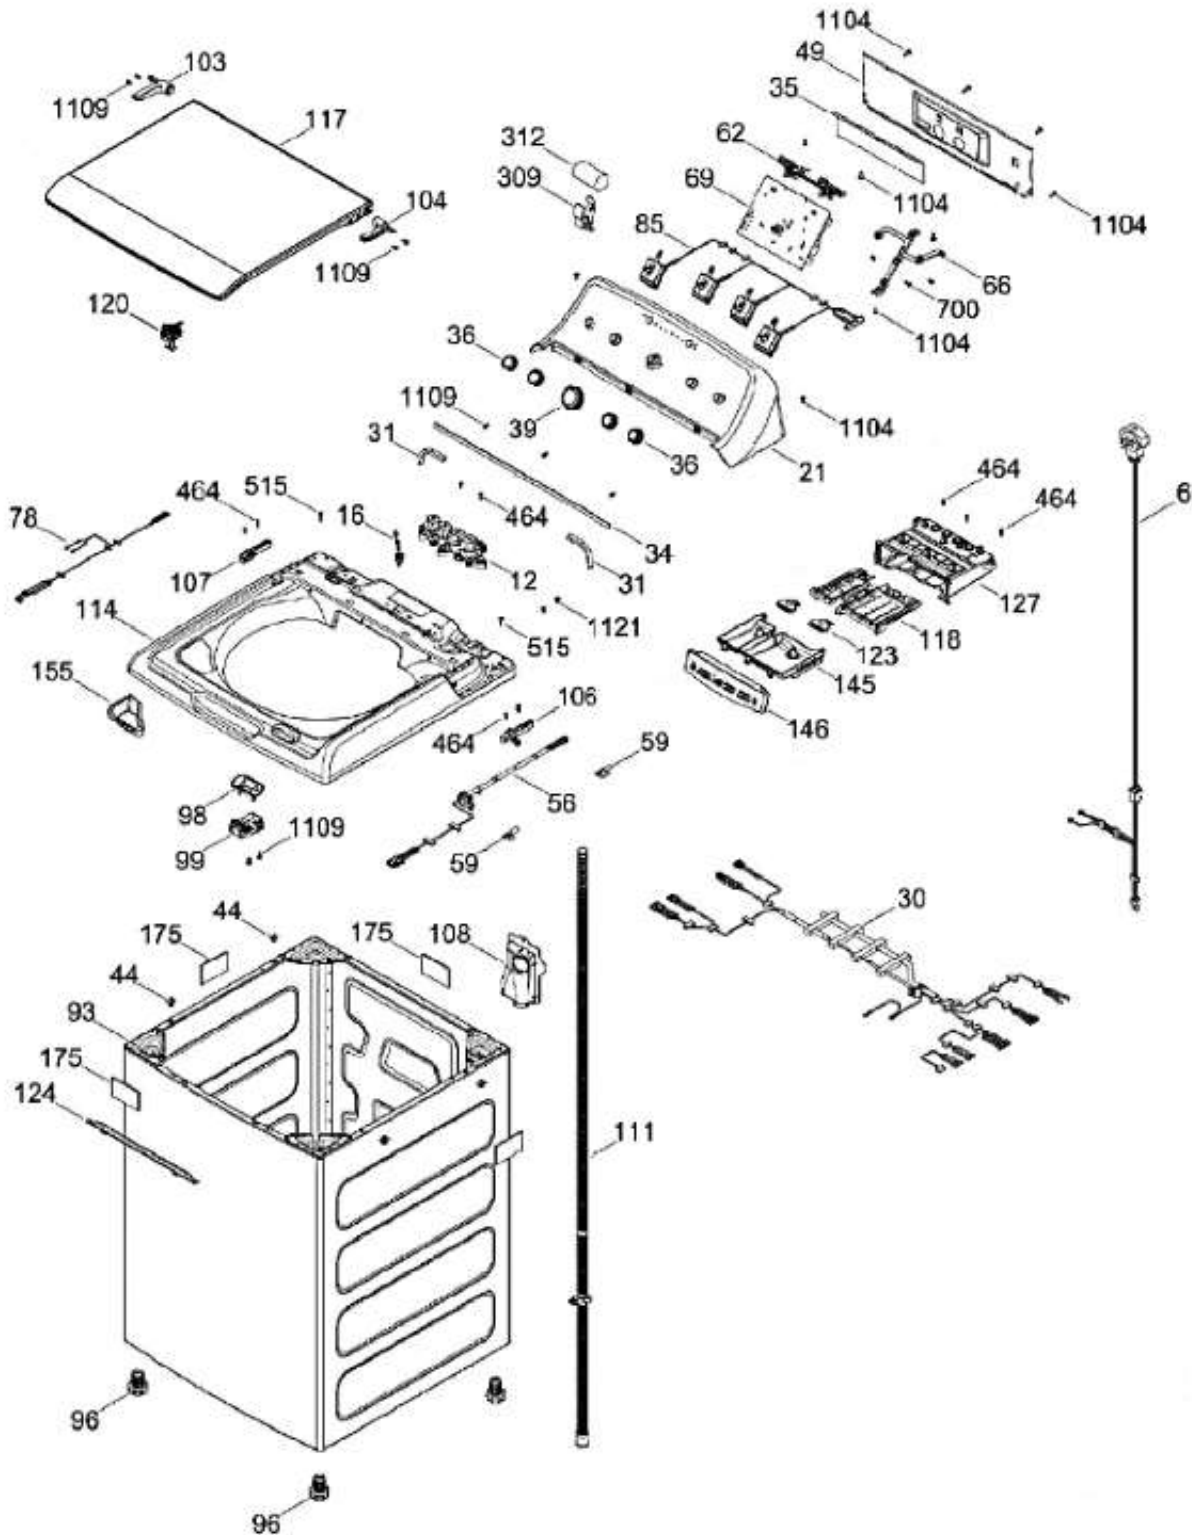

Distribuidor Autorizado

SurteRápido.com

Venta de Refacciones
Electrodomesticas

LAVADORA GTW580BMR0WS

COPETE / BACKSPLASH
GABINETE Y CUBIERTA / CABINET & COVER

GTW580BMR0WS