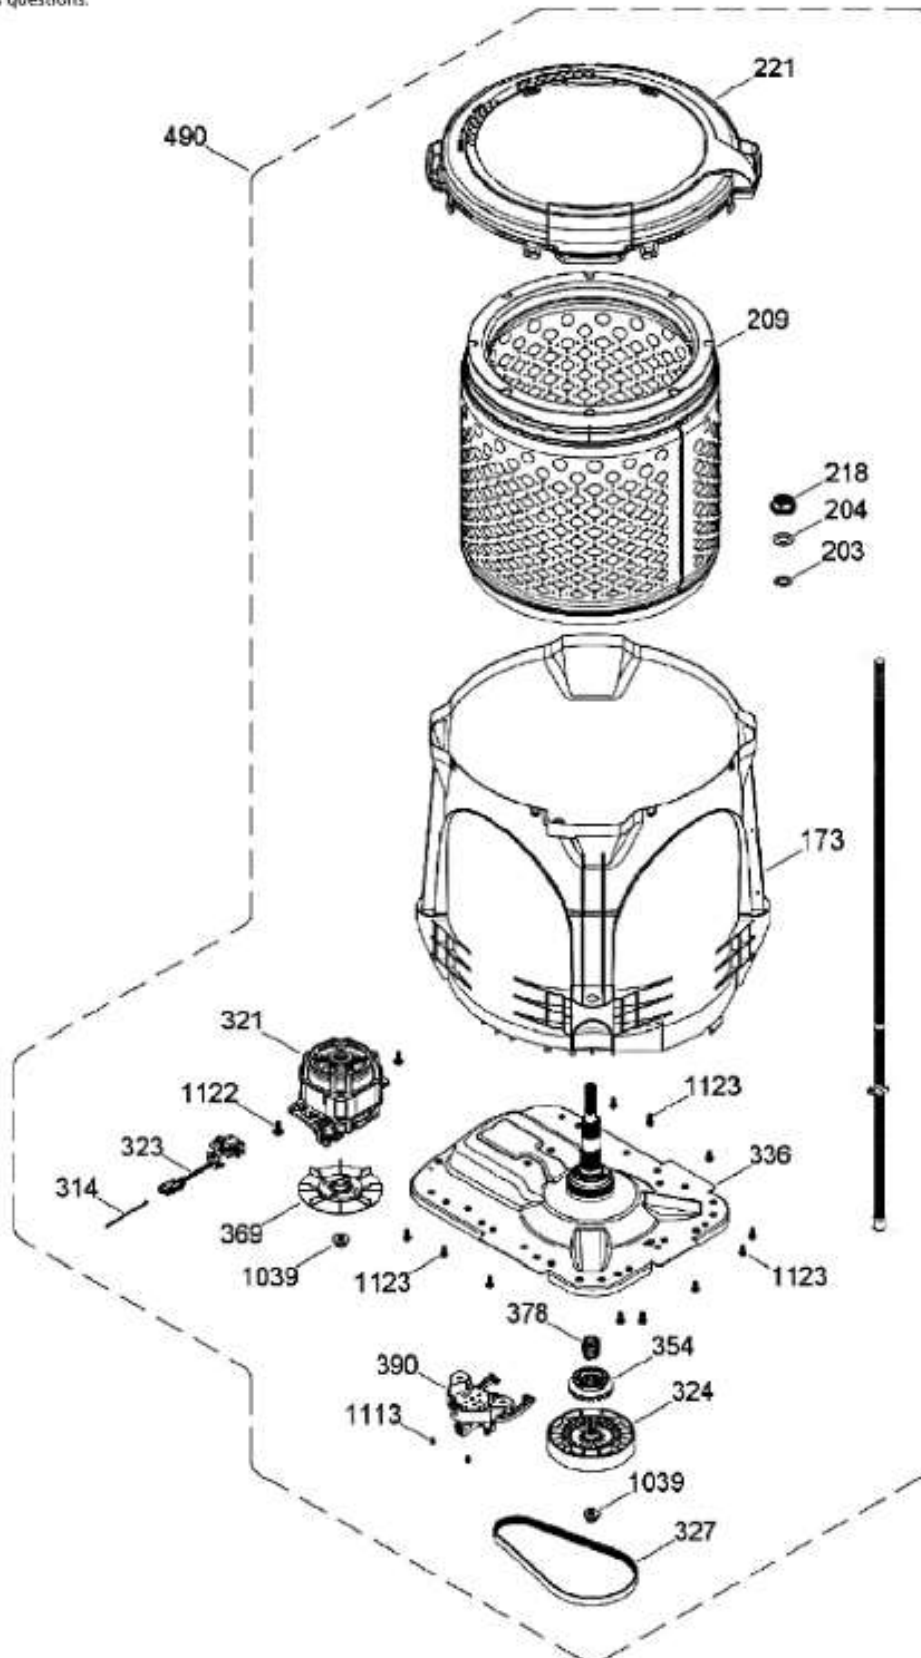

Venta de Refacciones
Electrodomesticas

LAVADORA GTW580BMR0WS

PARTES PARA TINA / TUB, BASKET & AGITATOR

GTW580BMR0WS

LAVADORA GTW580BMR0WS

SUBLAVADORA KRAKEN / SUBWASHER KRAKEN

GTW580BMR0WS

Note: The drawing is representative only and may not be an accurate representation of the product. Contact your Parts Dealer should any questions arise.
Remarque: Ce dessin est uniquement représentatif et peut ne pas être une représentation précise du produit. Contactez votre revendeur de pièces si vous avez des questions.

Distribuidor Autorizado

SurteRápido.com

Venta de Refacciones
Electrodomesticas

LAVADORA GTW580BMR0WS

Guía	Refacción	Descripción
6	WW01F01690	ENSAMBLE TOMACORRIENTE
12	WW01F01651	VALVULA DE AGUA CUADRUPLE
16	WW01F01793	THERMISTOR ENSAMBLE
21	WW01L01702	IMD ASM
25	WW01A00068	ABRAZADERA MANGUERA
30	WW01F02023	ARNES PRINCIPAL
31	WW01L01676	SELLADOR COPETE
34	WW01L01675	SELLADOR COPETE
35	WW01L01668	PAPEL TERMOVOLT
36	WW01L01636	PERILLA ROTATORIA
39	WW01L01639	PERILLA CONTROL
44	WW01A00641	PIN ALINEAMIENTO
49	WW01L01626	PANEL POSTERIOR COPETE
56	WW01F01679	ARNES SEGURO TAPA
59	WW01A00651	CLIP CABLE
62	WW01L01703	BOTON INICIO / PAUSA
66	WW02F00735	SOPORTE TARJETA CONTROL
69	WW01F02072	TARJETA CONTROL
78	WW01F01676	ARNES VALVULAS
85	WW01F01794	SELECTOR ENSAMBLE
93	WW01L01529	GABINETE ENSAMBLE
96	WW01L01746	PATA NIVELADORA
96	WW01L01746	PATA NIVELADORA
98	WW01F01763	BISEL BLOCAPUERTAS
98	WW01F01763	BISEL BLOCAPUERTAS
99	WW01L01660	SEGURO TAPA
103	WW01L01640	AMORTIGUADOR Y SOPORTE IZQUIERDO
104	WW01L01642	AMORTIGUADOR Y SOPORTE DERECHO
106	WW01L01628	BUJE DERECHO
107	WW01L01629	BUJE IZQUIERDO
108	WW01L01845	CUBRE MANGUERA
111	WW01F02060	ENS MANGUERA DRENADO
114	WW01L01507	CUBIERTA SUPERIOR
115	WW01F02030	ENS. CAJÓN DESPACHADOR
117	WW01L01884	TAPA VIDRIO ENS