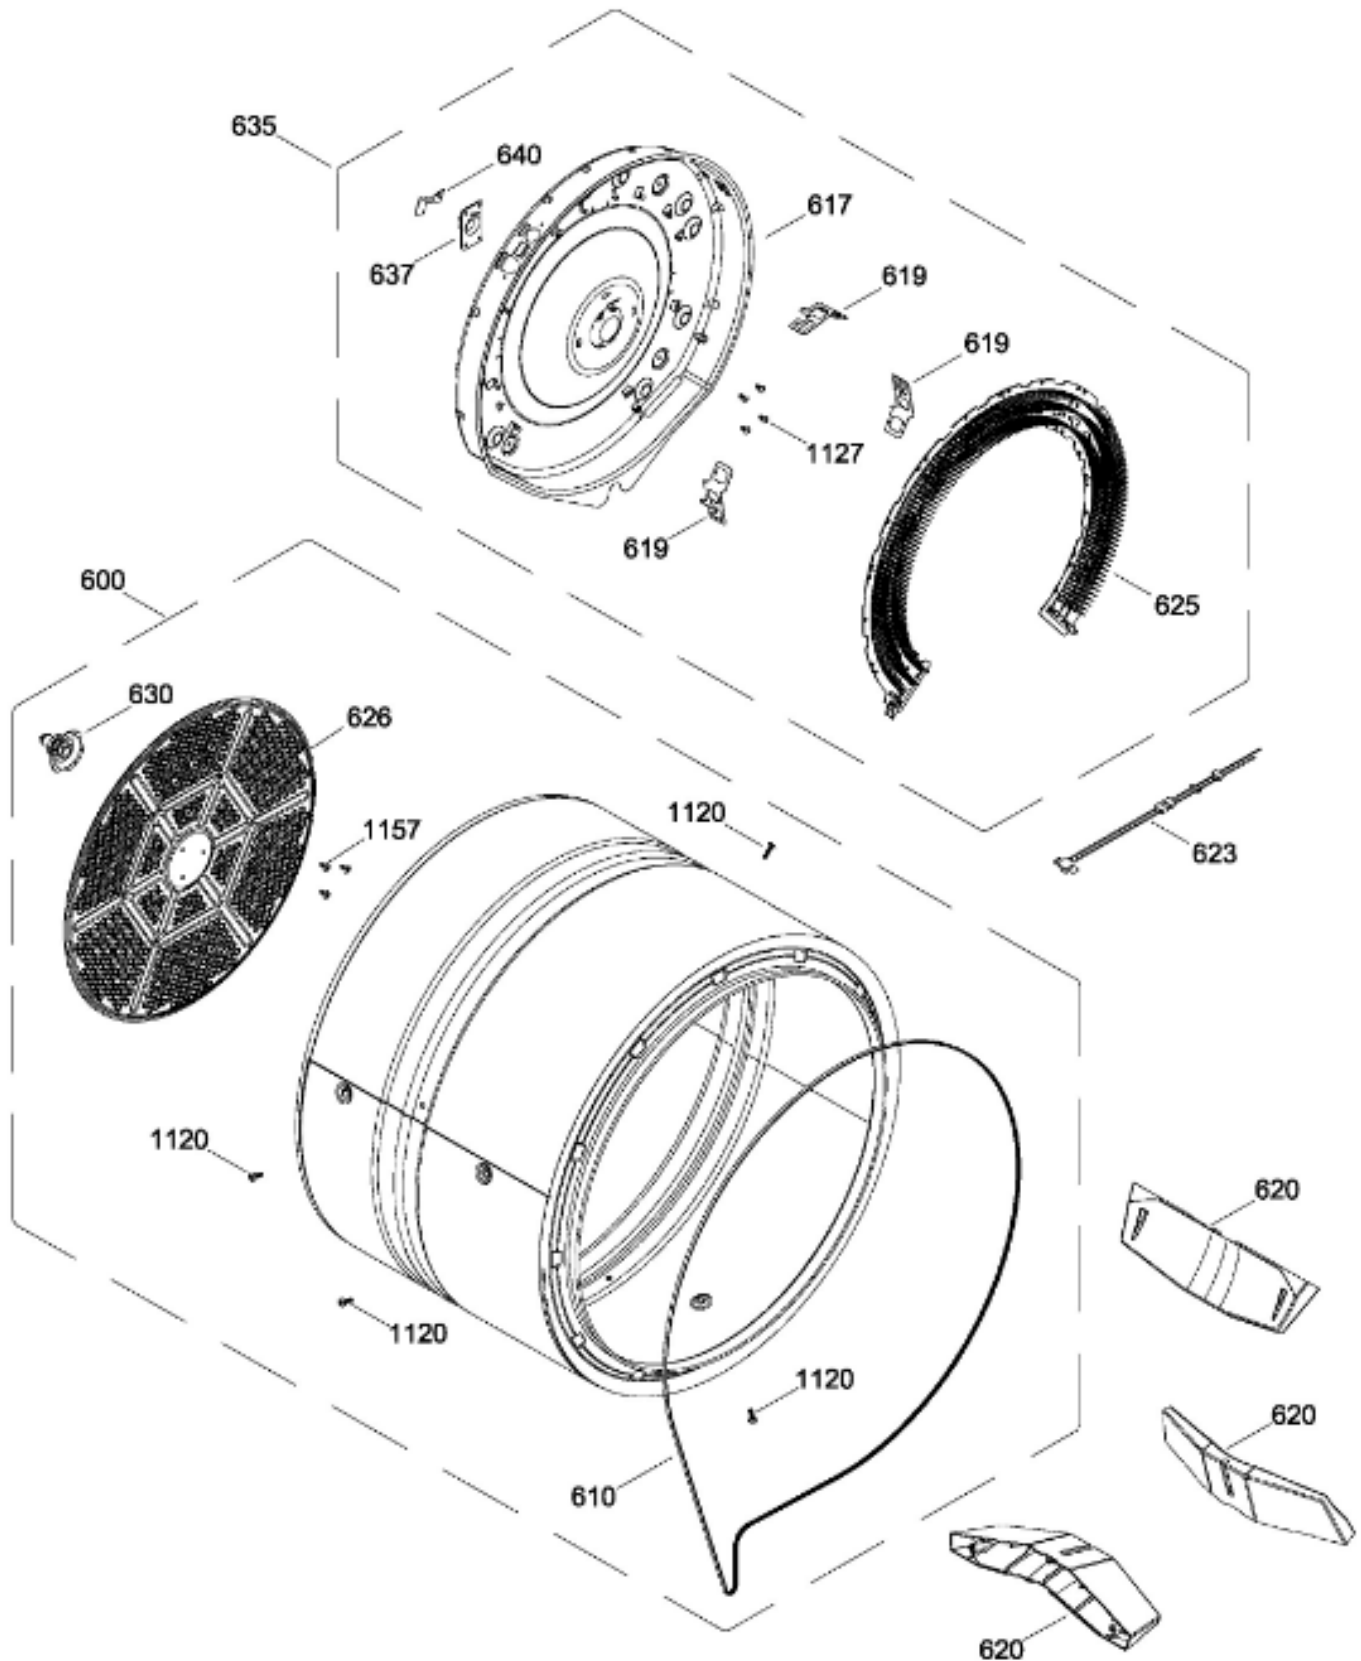

GTX18ESBJ0WW
GTX18ESMJ0WW

Distribuidor Autorizado

SurteRápido.com

Venta de Refacciones
Electrodomesticas

SECADORA GTX18ESBJ0WW

TAMBOR (ENS) / DRUM (ASM)

GTX18ESBJ0WW
GTX18ESMJ0WW

Distribuidor Autorizado

SurteRápido.com

Venta de Refacciones
Electrodomesticas

SECADORA GTX18ESBJ0WW

Guía	Refacción	Descripción
1	234D2124G022	COPETE GRAFICO ENS
2	WW02A00179	MANUAL DE USO Y CUIDADO
7	234D2394G001	PERILLA ENS
8	175D7149G001	KNOB ROTARY ASM
10	WW02F00286	RELOJ
14	WW02L00081	INTERRUPTOR ROTATORIO
18	WW02L00425	INTERRUPTOR ROTATORIO
23	WW02L00024	INTERRUPTOR ARRANQUE
32	WW02L00152	BACK PANEL
33	WW03F00355	BOTON Y CLIP ENSAMBLE
46	WW03L00336	TIMBRE VARIABLE
100	WW03L00330	PANELFRONTAL
101	WW02L00080	ENS. FILTRO MALLA
101	WW02F00616	ENS. FILTRO MALLA
102	WW02L00025	INTERRUPTOR PUERTA
110	WW02A00158	COJINETE SUPERIOR ENS
110	WW02L00517	COJINETE SUPERIOR ENS
113	WW01L01329	FELPA COLECTOR DE AIRE
113	WW02F00783	FELPA COLECTOR DE AIRE
113	WW02F00783	FELPA DUCTO RECOLECTOR
113	WW02F00783	FELPA DUCTO RECOLECTOR
115	WW03A00015	COJINETE DESLIZABLE
116	WW03A00016	COJINETE DESLIZABLE
116	WW02A00250	COJINETE DESLIZABLE
119	WW02F00131	FIELTRO
119	WW02F00784	FIELTRO
120	WW02A00004	STRIKE
123	WW02A00056	STRIKE PLATE
124	WW02A00057	STRIKE PLATE
126	WW02L00040	GASKET FOAM
127	WW03F00458	LAMPARA
128	WW03F00354	SELLO
129	WW01F01584	ENSAMBLE CLAVIJA
132	WW02L00427	SELLO
137	WW01F01585	ENSAMBLE COLECTOR DE AIRE