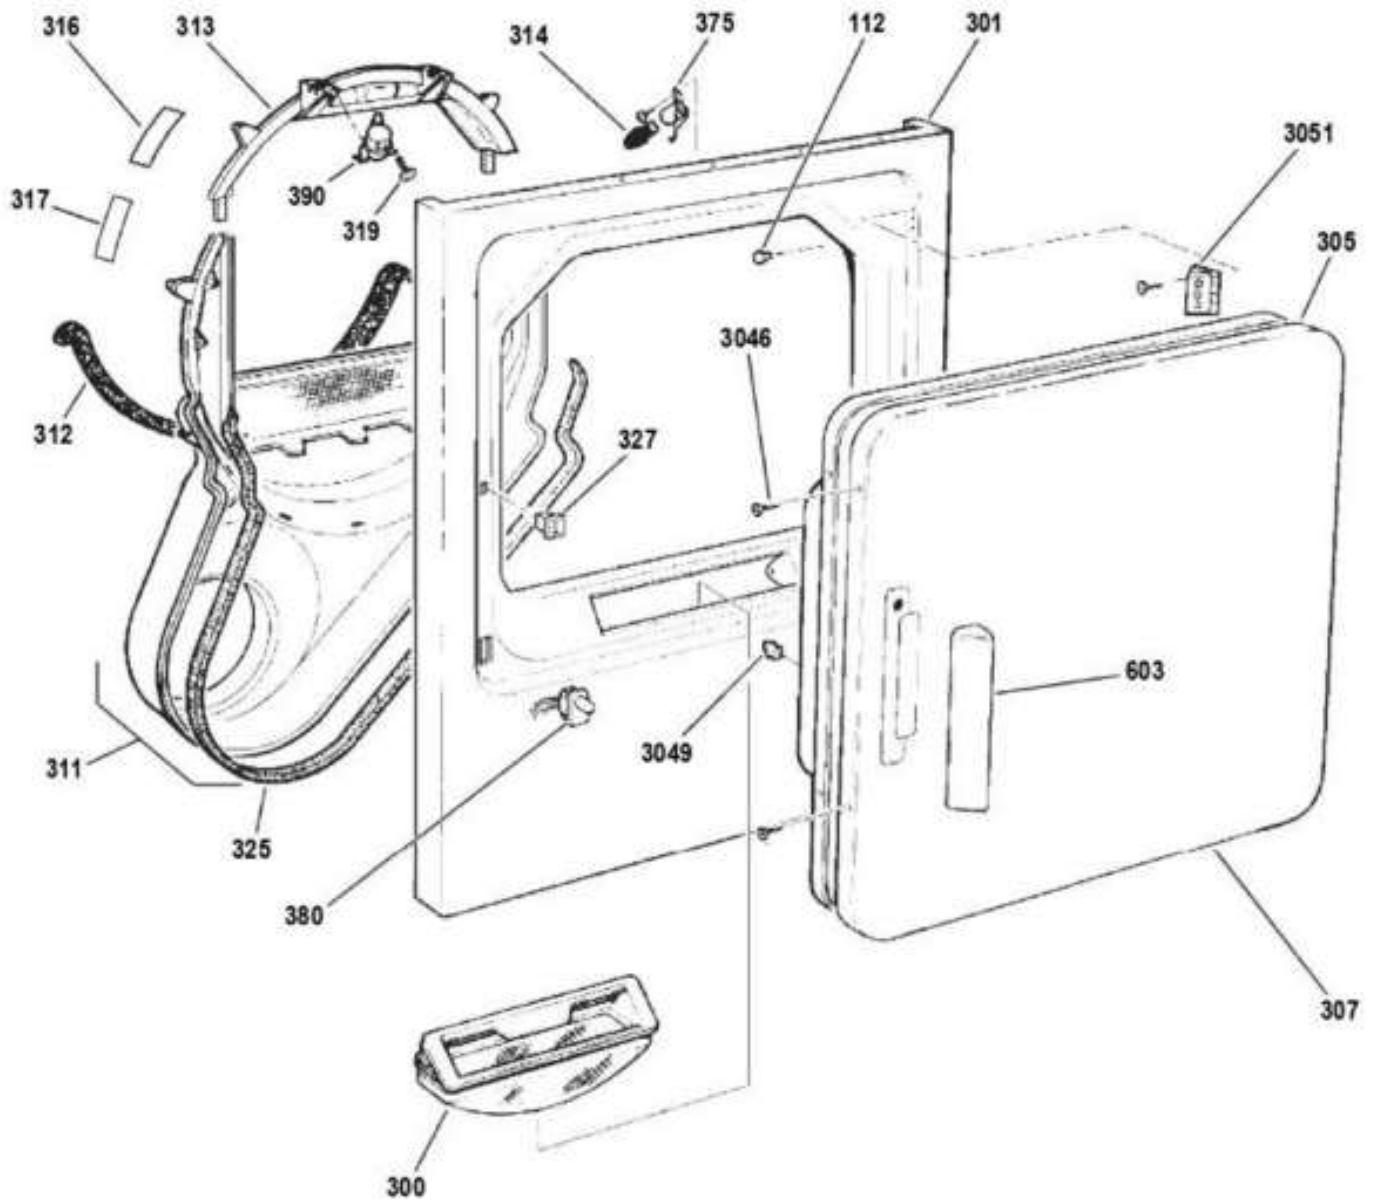

Distribuidor Autorizado

SurteRápido.com

Venta de Refacciones
Electrodomesticas

SECADORA GTX18ESSJ0WW

GTX18ESSJ0WW