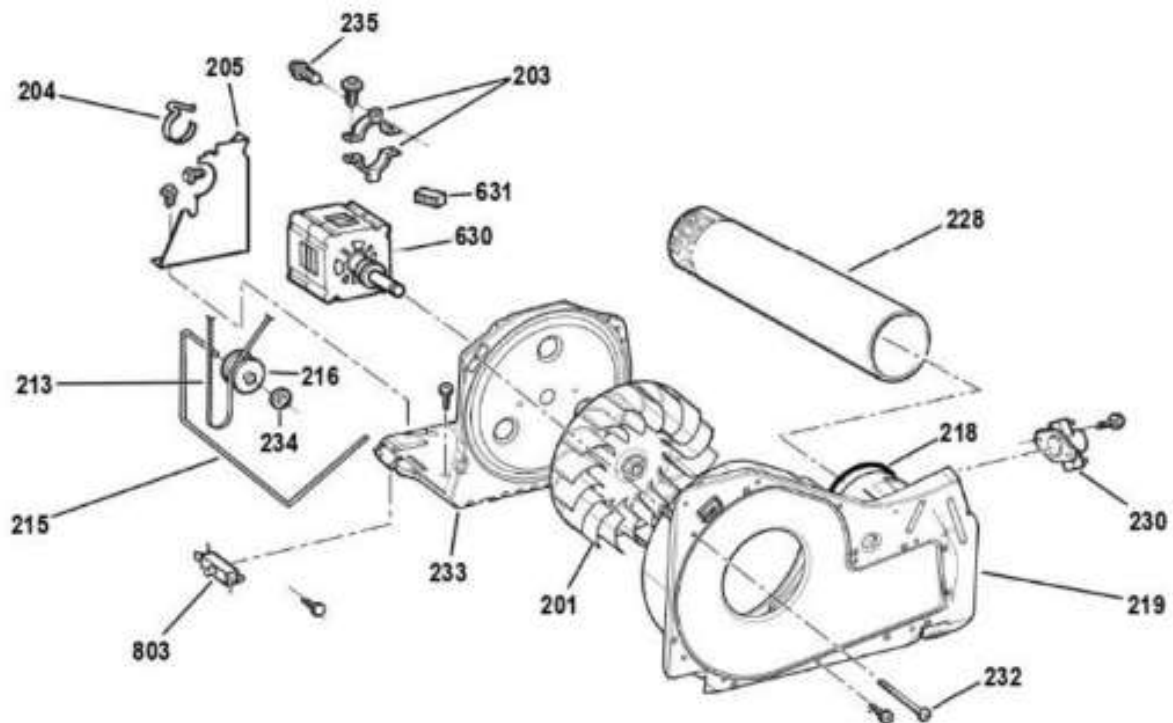

Distribuidor Autorizado

SurteRápido.com

Venta de Refacciones
Electrodomesticas

SECADORA GTX18ESSJ0WW

GTX18ESSJ0WW