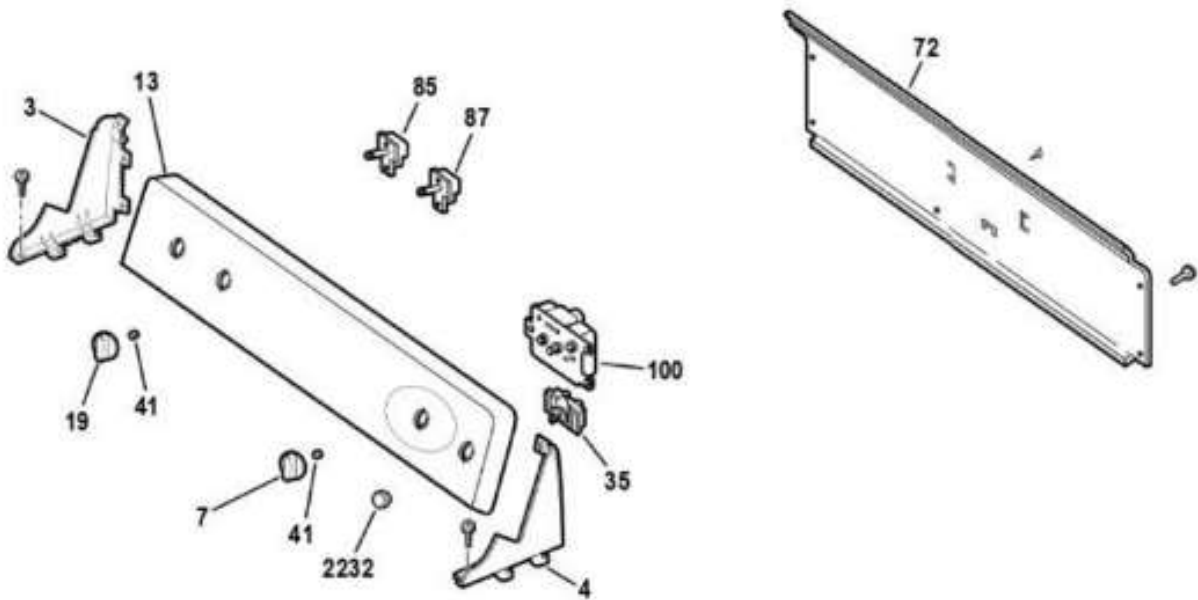

Distribuidor Autorizado

SurteRápido.com

Venta de Refacciones
Electrodomesticas

SECADORA GTX18ESSJ0WW

GTX18ESSJ0WW