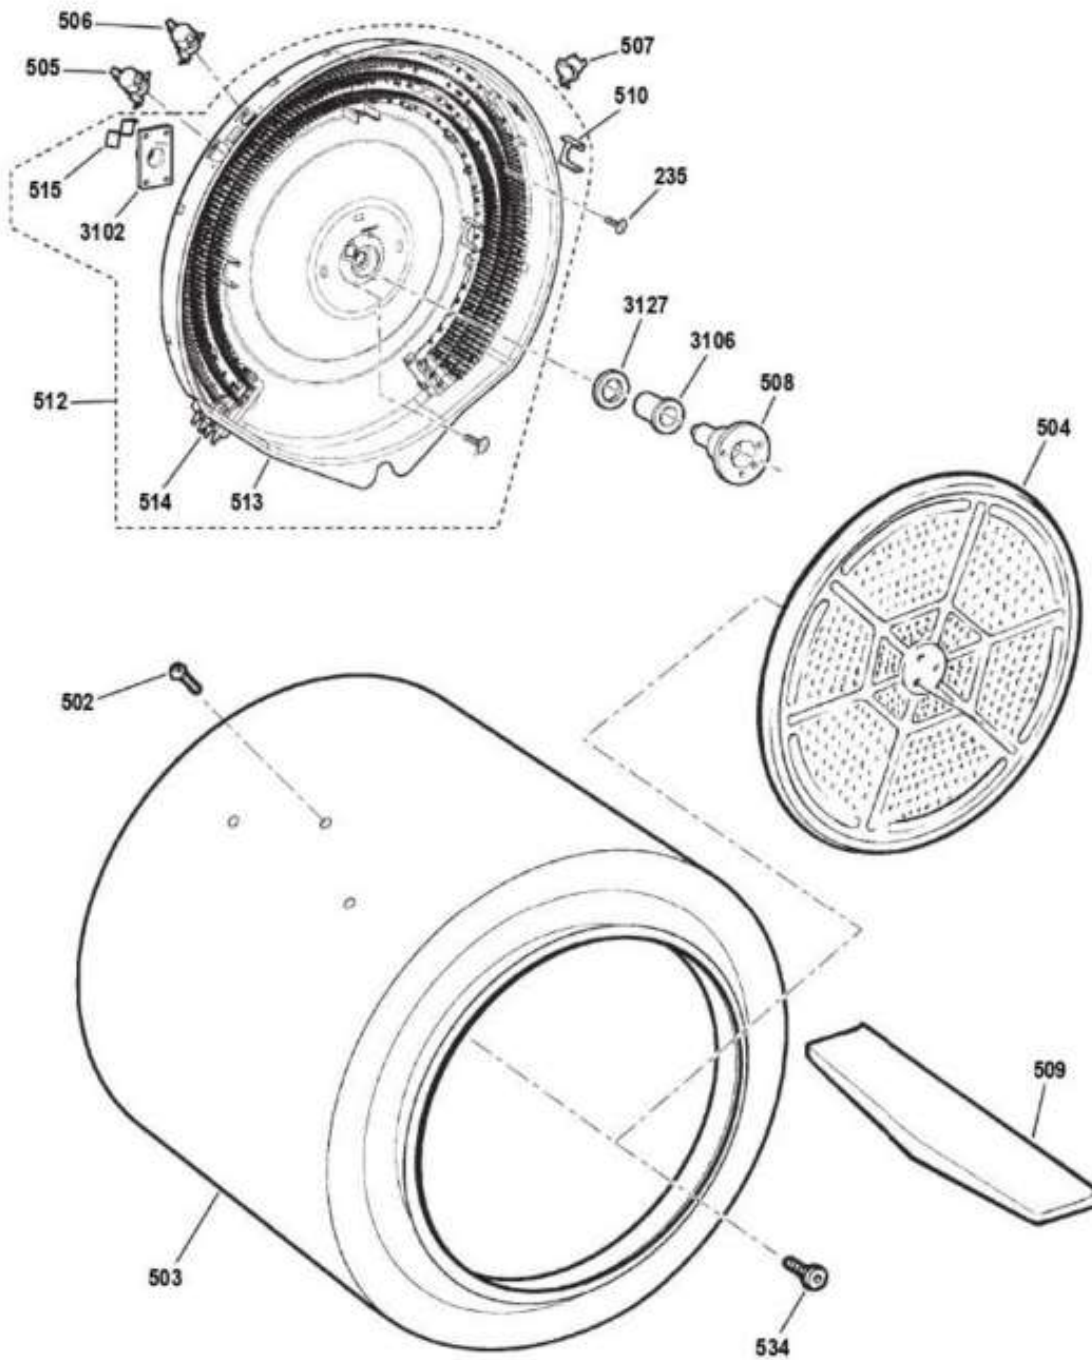

Distribuidor Autorizado

SurteRápido.com

Venta de Refacciones
Electrodomesticas

SECADORA GTX18ESSJ0WW

GTX18ESSJ0WW

Distribuidor Autorizado

SurteRápido.com

Venta de Refacciones
Electrodomesticas

SECADORA GTX18ESSJ0WW

Guía	Refacción	Descripción
3	WW03L00305	TAPA EXTREMO DERECHO
4	WW03L00304	TAPA DE EXTREMO IZQ
4	NLA	TAPA DE EXTREMO IZQ
7	WW03L00369	ENS PERILLA CTRL
12	WW03L00336	BUZZER
13	WW03L00367	ENS. GRÁFICO SALPICADURAS
19	WW03L00370	KNOB ROTARY ASSEMBLY
35	WG04F04221	SWITCH , PTS
41	WE01X20521	INTERRUPTOR PERILLA
72	WG04L07082	REAR PANEL
80	WG04F02271	RESISTOR 45000 OHM
85	WG04F01864	R.SWITCH (XCARE) ON/OFF
87	WG04F01765	ROTARY SWITCH 4TEMP REG
100	WG03F04714	TEMPORIZADOR
112	WG04F12328	BOTÓN DE ENCHUFE
201	WG04F07837	RUEDA DEL SOPLADOR
203	WG04F01829	STRAP MOTOR
204	WG04F01582	MOTOR STRAP
205	WG04A00990	SOPORTE
213	WW03F00351	TRANSMISIÓN DE CORREA
215	WW03L00340	BRAZO TENSOR
216	WG04L01949	TRANSMISIÓN CORREA POLEA
218	WW02F00240	GASKET SEAL, HSNQ EXH.
219	WW03F00423	ENS. CARCASA VENTILADOR
222	WG04L07076	CUBIERTA INFERIOR
228	WW01F01581	DUCTO DE ESCAPE
230	WG04F01127	CONTROL TERMOSTATO
232	WW02A00032	SCREW
233	WW03L00293	PLACA MOTOR
234	WG04A00124	NUT CAP
234	WG04A00124	NUT CAP
235	WE1M280	SCREW
236	WG04F07974	LEVELLING LEG - 1PC PLASTIC - OD 3
236	WG04L07069	LEVELLING LEG - 1PC PLASTIC - OD 3
251	WE2M187	SCREW