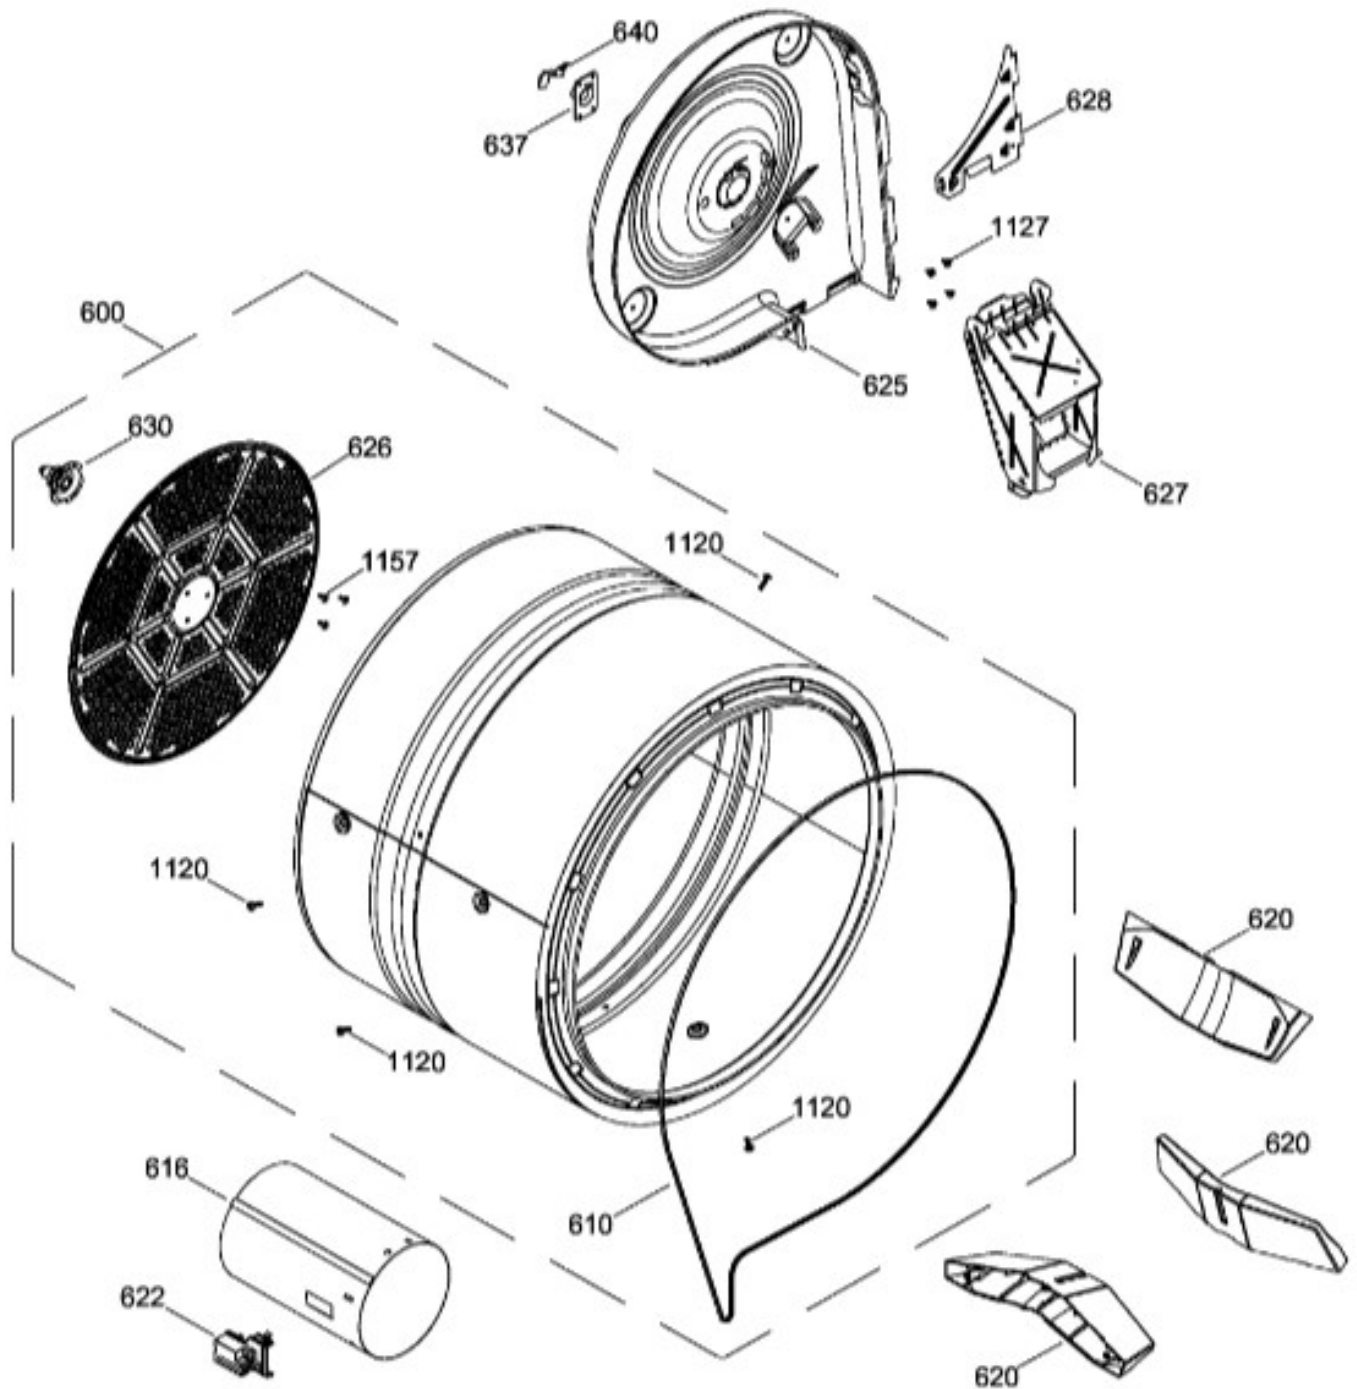

Distribuidor Autorizado

SurteRápido.com

Venta de Refacciones
Electrodomesticas

SECADORA GTX18GSSJ1WW

Guía	Refacción	Descripción
1	234D2124G022	COPETE GRAFICO ENS
7	234D2394G001	PERILLA ENS
8	175D7149G001	KNOB ROTARY ASM
10	WW02F00437	RELOJ
14	WW02L00081	INTERRUPTOR ROTATORIO
16	WG04F00946	ROTARY SWITCH
23	WW02L00024	INTERRUPTOR ARRANQUE
32	WW02L00152	BACK PANEL
33	WW03F00355	BOTON Y CLIP ENSAMBLE
46	WW03L00336	TIMBRE VARIABLE
65	WW02F00618	ARNES ENS
100	WW03L00330	PANEL FRONTAL
101	WW02F00616	FILTRO Y MALLA
102	WW02L00025	INTERRUPTOR PUERTA
109	WW02L00517	COJINETE SUPERIOR
110	WW01F01654	ENS COJINETE SUPERIOR
113	WW02F00783	FELPA DUCTO RECOLECTOR
115	WW03A00015	COJINETE DESLIZABLE
116	WW03A00016	COJINETE DESLIZABLE
116	WW02A00250	COJINETE DESLIZABLE
119	WW02F00784	FELPA
120	WW02A00004	STRIKE
123	WW02A00056	STRIKE PLATE
124	WW02A00057	STRIKE PLATE
126	WW02L00040	GASKET FOAM
127	WW03F00458	LAMPARA
128	WW03F00354	SELLO
129	WW01F01584	ENSAMBLE CLAVIJA
132	WW02L00427	SELLO
137	WW01F01585	ENSAMBLE COLECTOR DE AIRE
137	WW02F00590	ENSAMBLE COLECTOR DE AIRE
202	WW03L00333	PUERTA INTERIOR ENSAMBLE
207	WW03L00308	PUERTA EXTERIOR
208	WW03L00310	JALADERA PUERTA
208	WW03L00310	JALADERA PUERTA