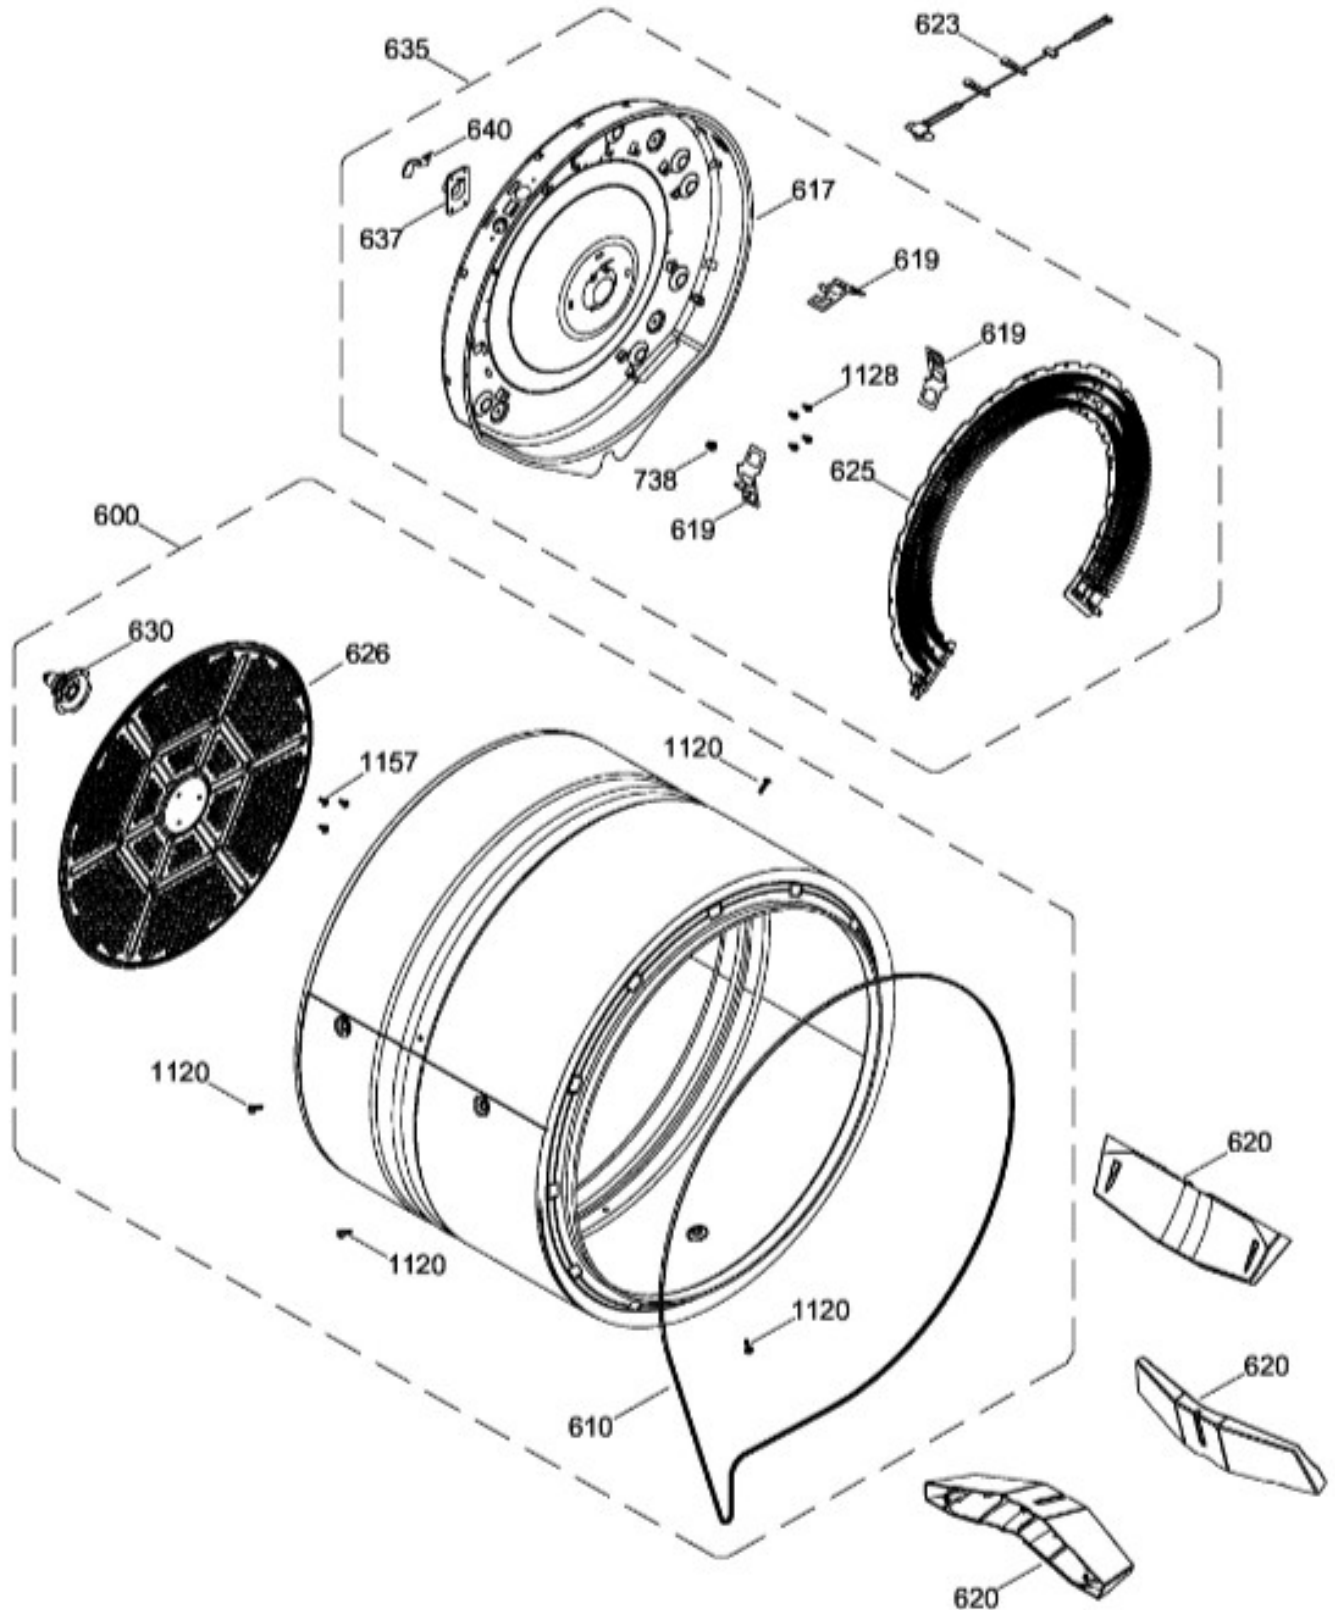

Distribuidor Autorizado

SurteRápido.com

Venta de Refacciones
Electrodomesticas

SECADORA GTX22EASK0WW

TAMBOR (ENS) / DRUM (ASM)

GTX22EASK0WW

Distribuidor Autorizado

SurteRápido.com

Venta de Refacciones
Electrodomesticas

SECADORA GTX22EASK0WW

Guía	Refacción	Descripción
1	234D2305G001	COPETE ENS
8	290D2118P001	PERILLA OPCIONES ENS
10	WW02F00657	TEMPORIZADOR
14	WW02F00659	SWITCH ROTATORIO
23	WW02L00024	INTERRUPTOR ARRANQUE
32	WW02L00502	PANEL TRASERO
33	WW02F00574	BOTON INICIO ENSAMBLE
65	WW02F00655	CABLE ARNES
100	WW02L00560	PANEL FRONTAL
101	WW02F00534	FILTRO ATRAPAPELUSA ENSAMBLE
102	WW02L00465	INTERRUPTOR DE PUERTA
102	WW02F00809	INTERRUPTOR DE PUERTA
105	WW02L00526	ESPACIADOR PUERTA
109	WW02A00194	COJINETE SUPERIOR
110	WW02L00556	ENSAMBLE COJINETE SUPERIOR
113	WW02F00783	FELPA DUCTO RECOLECTOR
115	WW03A00015	COJINETE DESLIZABLE
116	WW03A00016	COJINETE DESLIZABLE
116	WW02A00250	COJINETE DESLIZABLE
119	WW02F00784	FELPA
123	WW02A00056	STRIKE PLATE
124	WW02A00057	STRIKE PLATE
126	WW02L00040	GASKET FOAM
128	WW02L00527	SELLO
135	WW03F00307	SEGURO
137	WW02F00654	ENSAMBLE DUCTO
155	WW02L00466	PROTECTOR INTERRUPTOR
158	WW02A00312	INSERTO JALADERA
159	WW02L00529	INSERTO JALADERA
207	WW02L00533	PUERTA EXTERIOR
212	WW02L00632	ENSAMBLE PUERTA SOLIDA
213	WW02F00622	LATCH
220	WW02L00534	BISAGRA ASM
236	WW02A00065	BOTON BELLEZA
401	WW02L00504	CUBIERTA