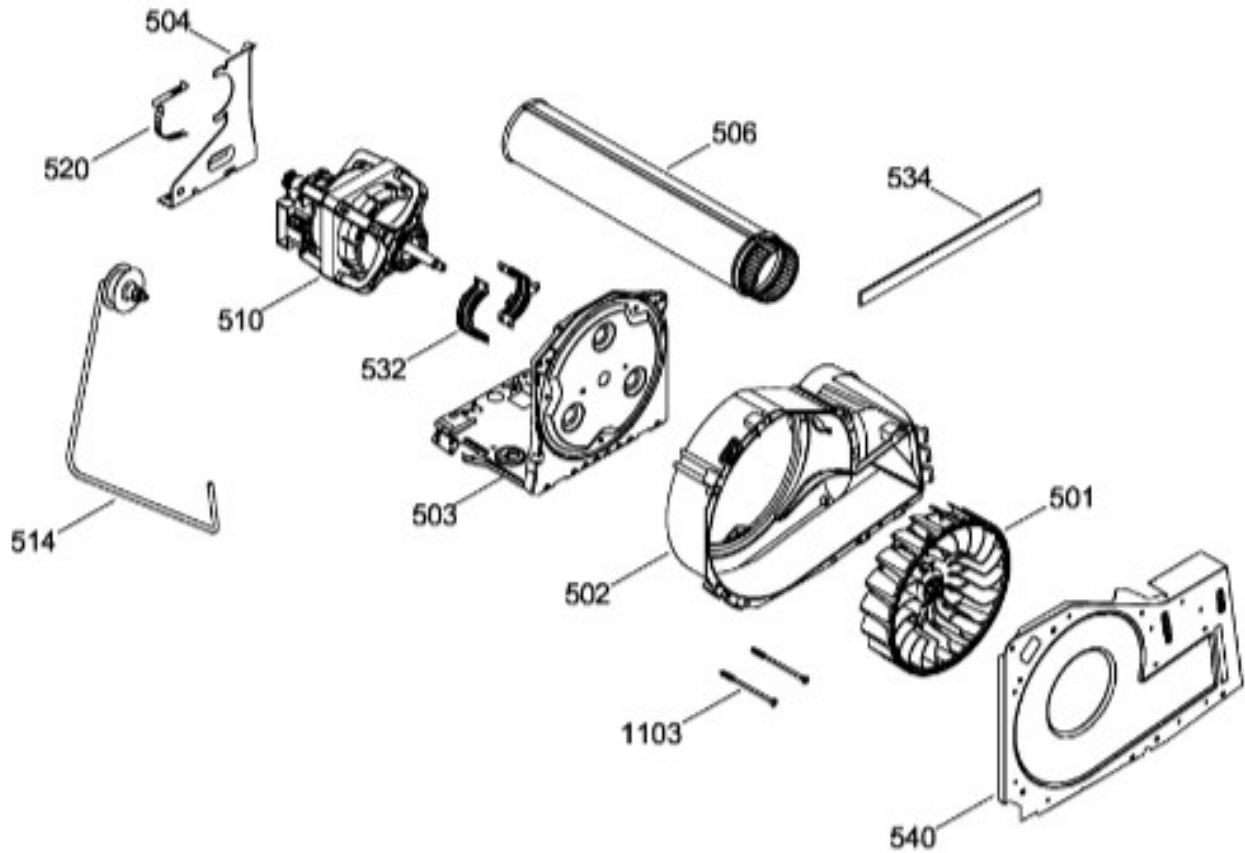

Distribuidor Autorizado

SurteRápido.com

Venta de Refacciones
Electrodomesticas

SECADORA GTX22EASK0WW

SISTEMA DE TRANSMISION (ENS) / BLOWER & DRIVE (ASM)

GTX22EASK0WW