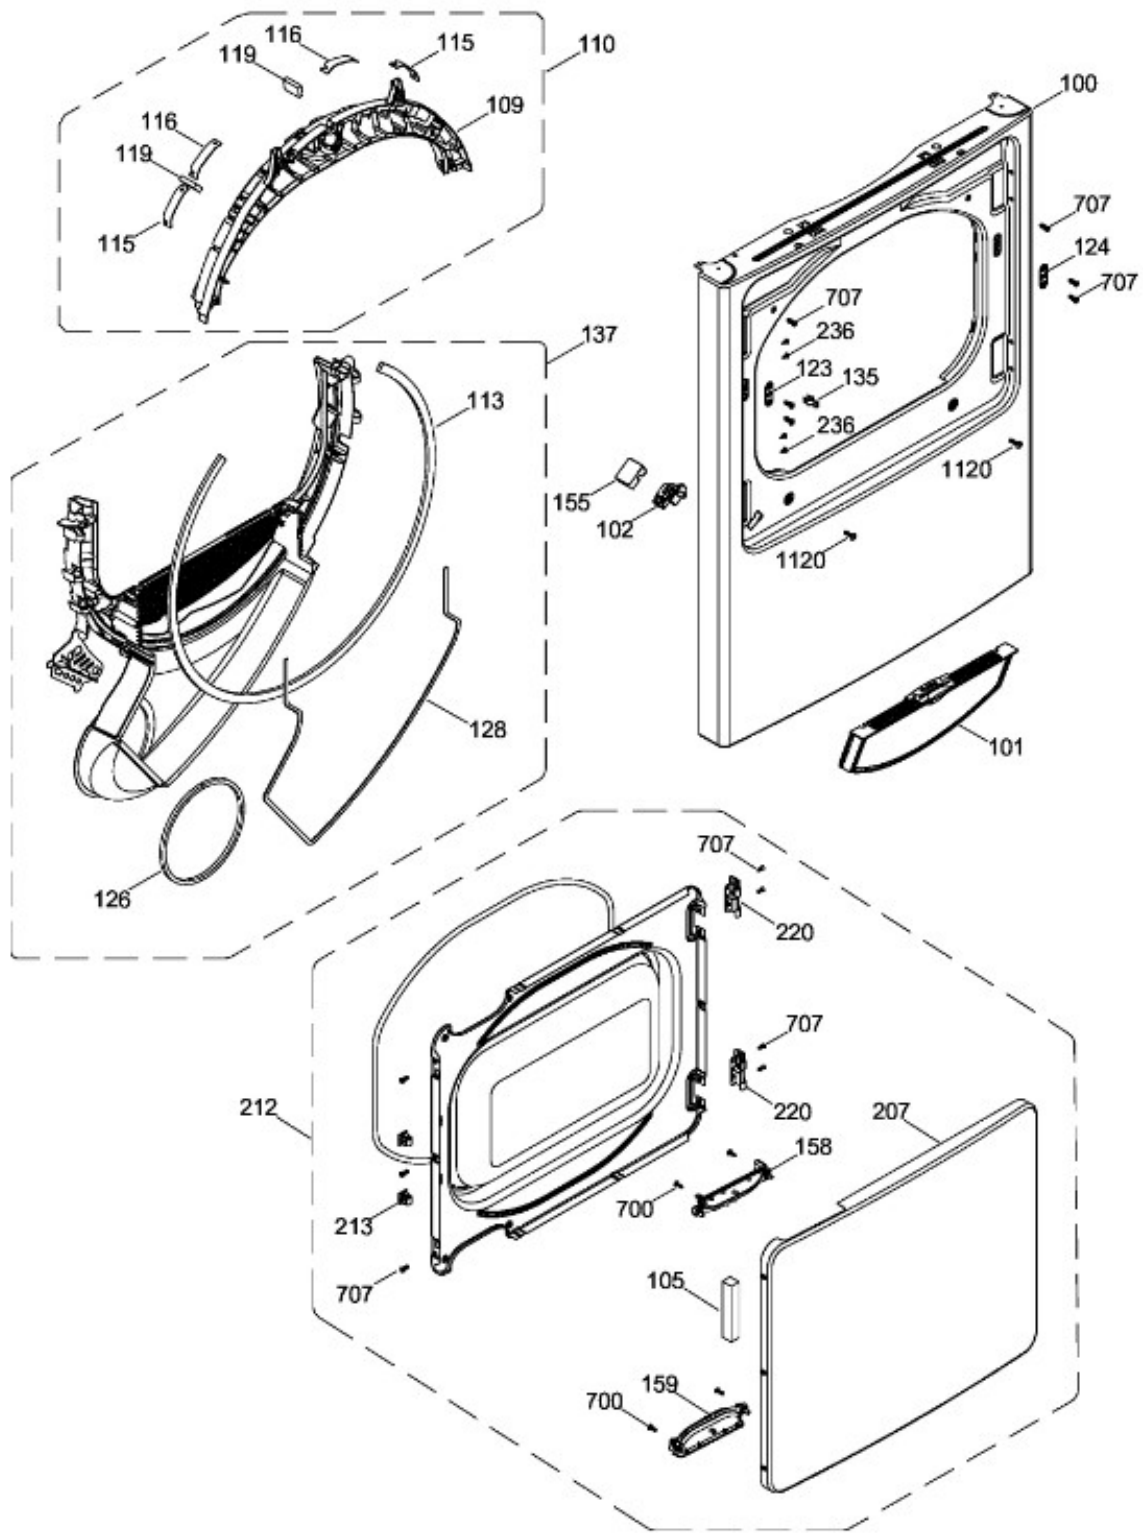

# SECADORA GTX33EASK0WW

SISTEMA CONTROLES / CONTROL SYSTEM

GTX33EASK0WW

BENITO JUÁREZ #1500 GPE ZITON, CD. GUADALUPE NUEVO LEÓN TEL: 8183377999 Y 49  
HORARIOS: LUNES A VIERNES 8:30 A 6:00 PM Y SÁBADOS DE 8:30 A 2:00 PM  
WEB: [www.denek.com](http://www.denek.com)

# SECADORA GTX33EASK0WW

PANEL FRONTAL (ENS) / FRONT PANEL (ASM)  
PUERTA (ENS) / DOOR (ASM)

GTX33EASK0WW

BENITO JUÁREZ #1500 GPE ZITON, CD. GUADALUPE NUEVO LEÓN TEL: 8183377999 Y 49  
HORARIOS: LUNES A VIERNES 8:30 A 6:00 PM Y SÁBADOS DE 8:30 A 2:00 PM  
WEB: [www.denek.com](http://www.denek.com)

# SECADORA GTX33EASK0WW

GABINETE / STRUCTURE

GTX33EASK0WW

BENITO JUÁREZ #1500 GPE ZITON, CD. GUADALUPE NUEVO LEÓN TEL: 8183377999 Y 49  
HORARIOS: LUNES A VIERNES 8:30 A 6:00 PM Y SÁBADOS DE 8:30 A 2:00 PM  
WEB: [www.denek.com](http://www.denek.com)