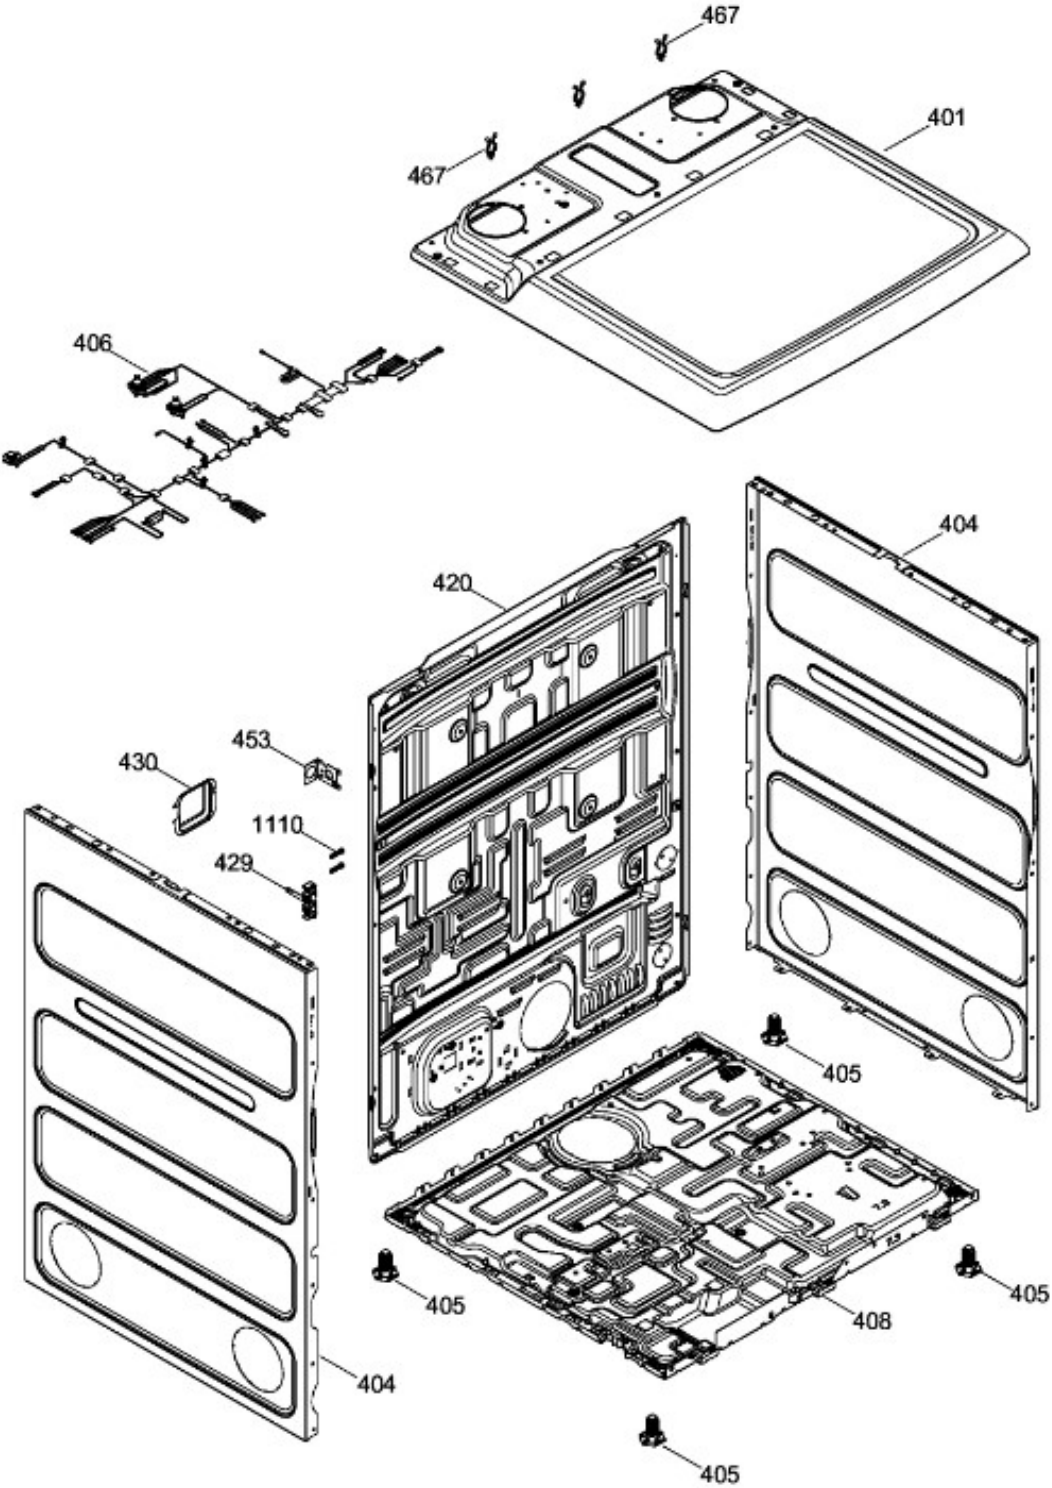

# SECADORA GTX33EASK0WW

PANEL FRONTAL (ENS) / FRONT PANEL (ASM)  
PUERTA (ENS) / DOOR (ASM)

GTX33EASK0WW

BENITO JUÁREZ #1500 GPE ZITON, CD. GUADALUPE NUEVO LEÓN TEL: 8183377999 Y 49  
HORARIOS: LUNES A VIERNES 8:30 A 6:00 PM Y SÁBADOS DE 8:30 A 2:00 PM  
WEB: [www.denek.com](http://www.denek.com)

# SECADORA GTX33EASK0WW

GABINETE / STRUCTURE

GTX33EASK0WW

BENITO JUÁREZ #1500 GPE ZITON, CD. GUADALUPE NUEVO LEÓN TEL: 8183377999 Y 49  
HORARIOS: LUNES A VIERNES 8:30 A 6:00 PM Y SÁBADOS DE 8:30 A 2:00 PM  
WEB: [www.denek.com](http://www.denek.com)