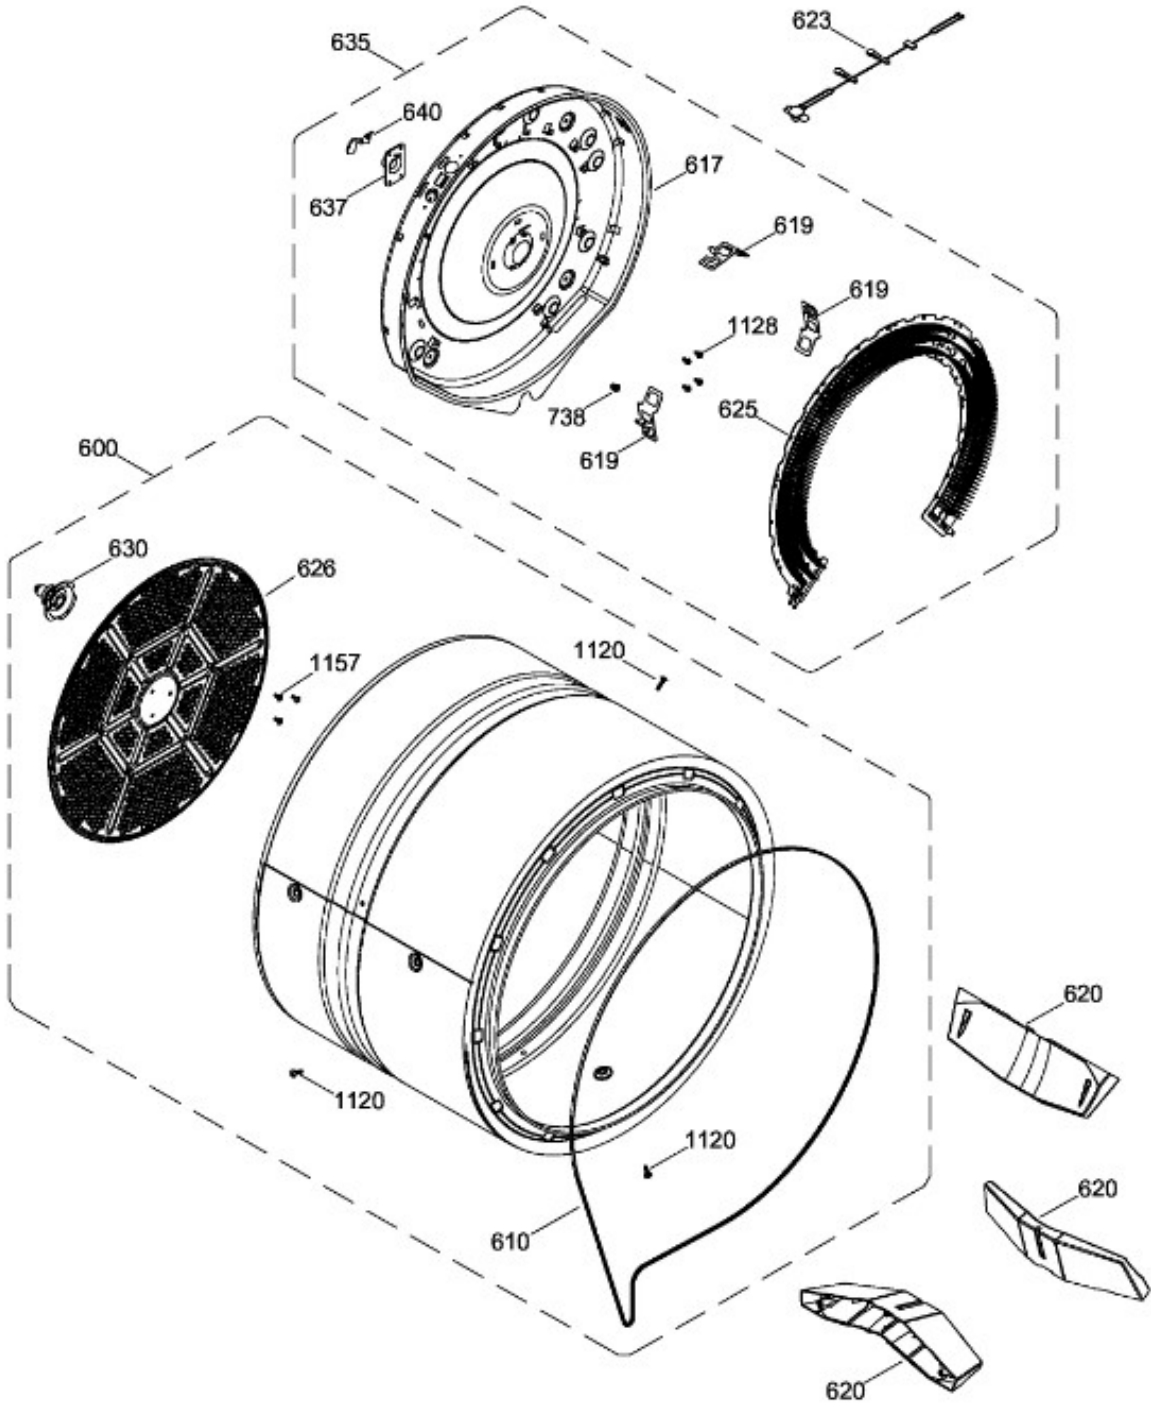

# SECADORA GTX33EASK0WW

SISTEMA DE TRANSMISION (ENS) / BLOWER & DRIVE (ASM)

GTX33EASK0WW

BENITO JUÁREZ #1500 GPE ZITON, CD. GUADALUPE NUEVO LEÓN TEL: 8183377999 Y 49  
HORARIOS: LUNES A VIERNES 8:30 A 6:00 PM Y SÁBADOS DE 8:30 A 2:00 PM  
WEB: [www.denek.com](http://www.denek.com)

# SECADORA GTX33EASK0WW

TAMBOR (ENS) / DRUM (ASM)

GTX33EASK0WW

BENITO JUÁREZ #1500 GPE ZITON, CD. GUADALUPE NUEVO LEÓN TEL: 8183377999 Y 49  
HORARIOS: LUNES A VIERNES 8:30 A 6:00 PM Y SÁBADOS DE 8:30 A 2:00 PM  
WEB: [www.denek.com](http://www.denek.com)

Guía	Refacción	Descripción
1	WW02L00561	COPETE ENS
7	WW02L00500	PERILLA CONTROL ENSAMBLE
8	WW02L00501	PERILLA ROTATORIA ENSAMBLE
10	WW02F00657	TEMPORIZADOR
14	WW02F00659	SWITCH ROTATORIO
23	WW02L00024	INTERRUPTOR ARRANQUE
32	WW02L00502	PANEL TRASERO
33	WW02F00574	BOTON INICIO ENSAMBLE
46	WW03L00336	TIMBRE VARIABLE
65	WW02F00655	CABLE ARNES
67	WW02F00650	ARNES ENS
100	WW02L00560	PANEL FRONTAL
101	WW02F00534	FILTRO ATRAPAPELUSA ENSAMBLE
102	WW02L00465	INTERRUPTOR DE PUERTA
102	WW02F00809	INTERRUPTOR DE PUERTA
105	WW02L00526	ESPACIADOR PUERTA
109	WW02A00194	COJINETE SUPERIOR
110	WW02L00556	ENSAMBLE COJINETE SUPERIOR
113	WW02F00783	FELPA DUCTO RECOLECTOR
115	WW03A00015	COJINETE DESLIZABLE
116	WW03A00016	COJINETE DESLIZABLE
116	WW02A00250	COJINETE DESLIZABLE
119	WW02F00784	FELPA
123	WW02A00056	STRIKE PLATE
124	WW02A00057	STRIKE PLATE
126	WW02L00040	GASKET FOAM
128	WW02L00527	SELLO
135	WW03F00307	SEGURO
137	WW02F00654	ENSAMBLE DUCTO
155	WW02L00466	PROTECTOR INTERRUPTOR
158	WW02A00312	INSERTO JALADERA
159	WW02L00529	INSERTO JALADERA
207	WW02L00533	PUERTA EXTERIOR
212	WW02L00632	ENSAMBLE PUERTA SOLIDA
213	WW02F00622	LATCH