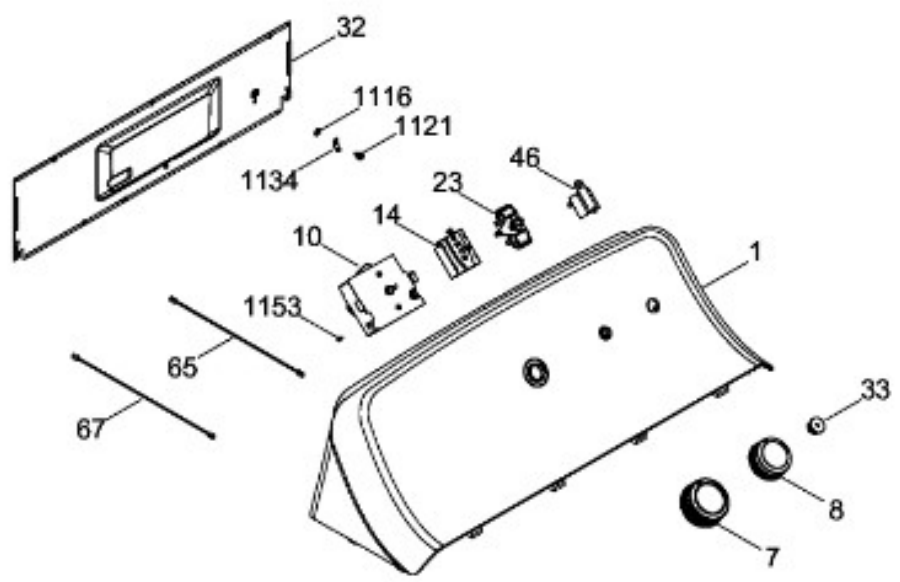

# SECADORA GTX33EASK0WW

SISTEMA CONTROLES / CONTROL SYSTEM

GTX33EASK0WW

BENITO JUÁREZ #1500 GPE ZITON, CD. GUADALUPE NUEVO LEÓN TEL: 8183377999 Y 49  
HORARIOS: LUNES A VIERNES 8:30 A 6:00 PM Y SÁBADOS DE 8:30 A 2:00 PM  
WEB: [www.denek.com](http://www.denek.com)

# SECADORA GTX33EASK0WW

PANEL FRONTAL (ENS) / FRONT PANEL (ASM)  
PUERTA (ENS) / DOOR (ASM)

GTX33EASK0WW

BENITO JUÁREZ #1500 GPE ZITON, CD. GUADALUPE NUEVO LEÓN TEL: 8183377999 Y 49  
HORARIOS: LUNES A VIERNES 8:30 A 6:00 PM Y SÁBADOS DE 8:30 A 2:00 PM  
WEB: [www.denek.com](http://www.denek.com)

# SECADORA GTX33EASK0WW

GABINETE / STRUCTURE

GTX33EASK0WW

BENITO JUÁREZ #1500 GPE ZITON, CD. GUADALUPE NUEVO LEÓN TEL: 8183377999 Y 49  
HORARIOS: LUNES A VIERNES 8:30 A 6:00 PM Y SÁBADOS DE 8:30 A 2:00 PM  
WEB: [www.denek.com](http://www.denek.com)