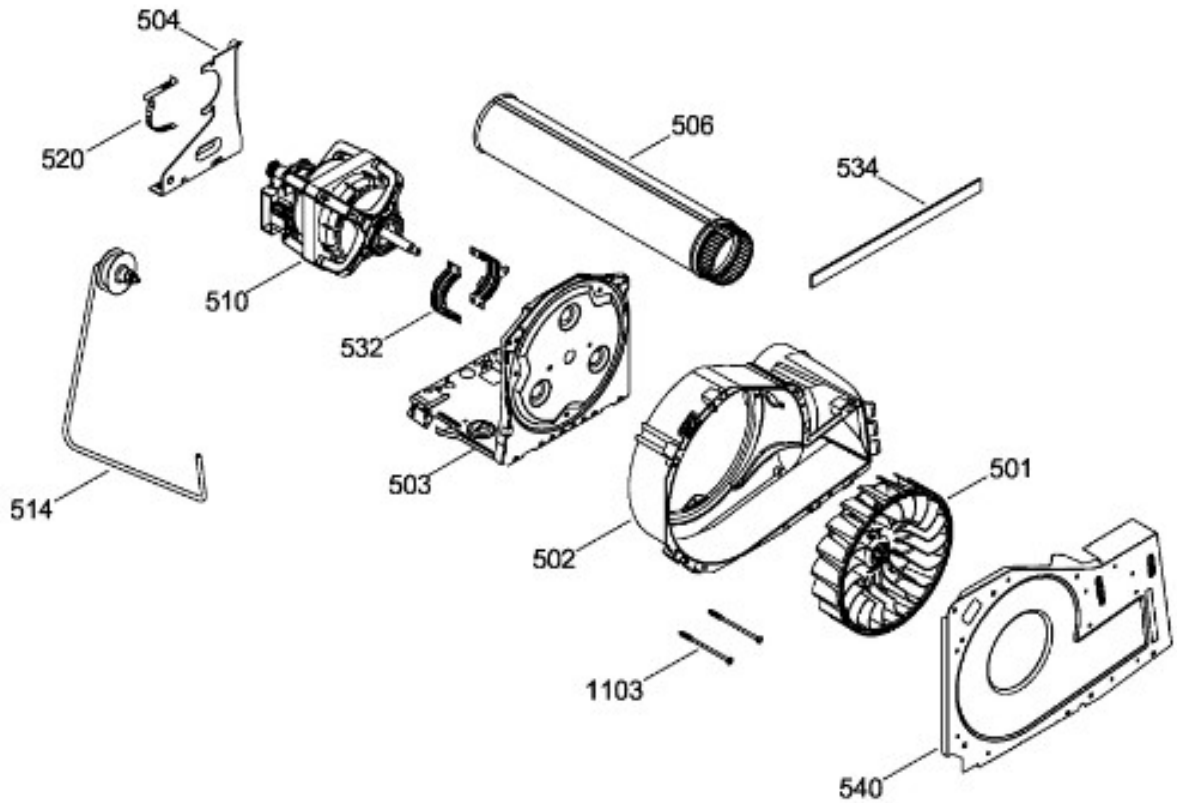

BENITO JUÁREZ #1500 GPE ZITON, CD. GUADALUPE NUEVO LEÓN TEL: 8183377999 Y 49
HORARIOS: LUNES A VIERNES 8:30 A 6:00 PM Y SÁBADOS DE 8:30 A 2:00 PM
WEB: www.denek.com