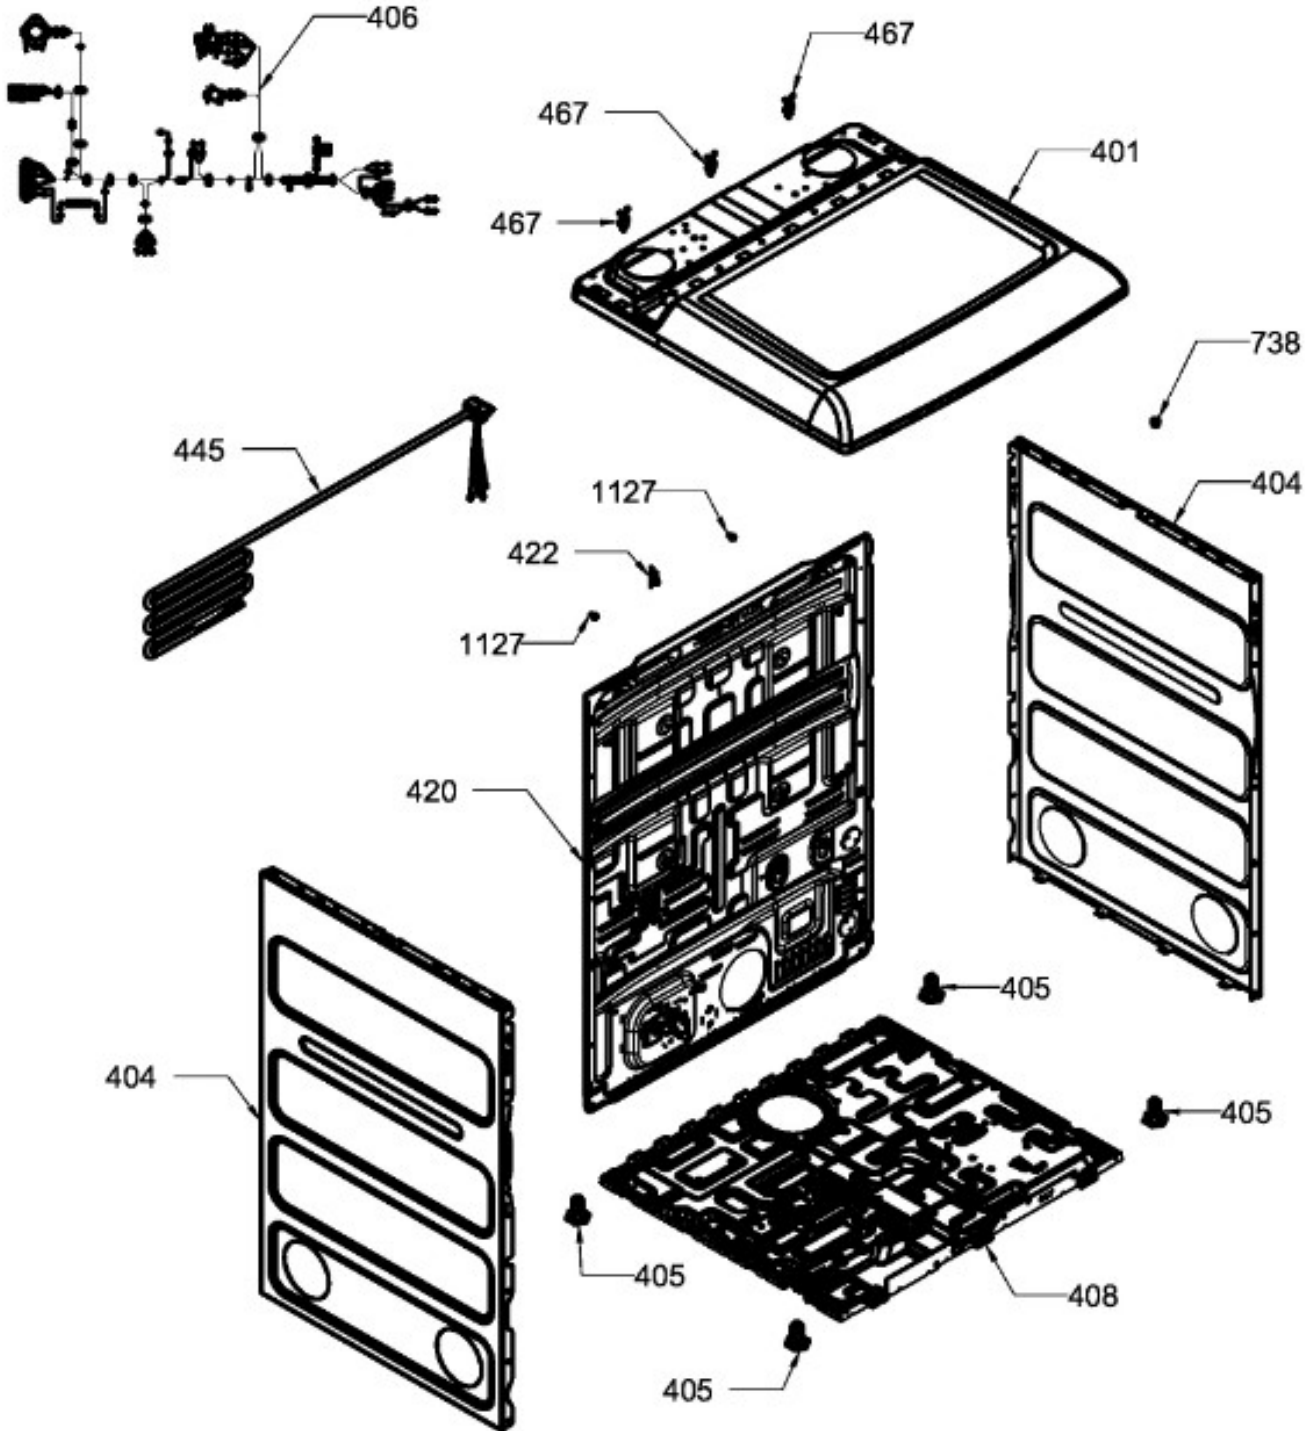

Distribuidor Autorizado

SurteRápido.com

Venta de Refacciones
Electrodomesticas

SECADORA GTX33EBMROWS