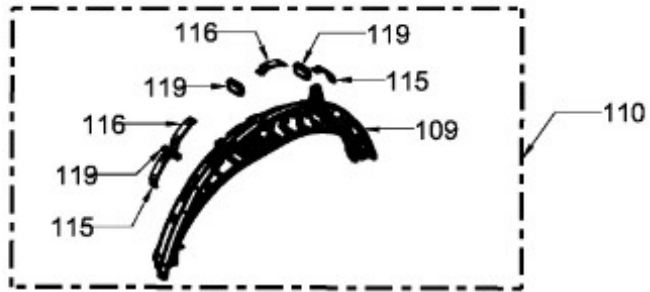

Distribuidor Autorizado

SurteRápido.com

Venta de Refacciones
Electrodomesticas

SECADORA GTX33EBMROWS