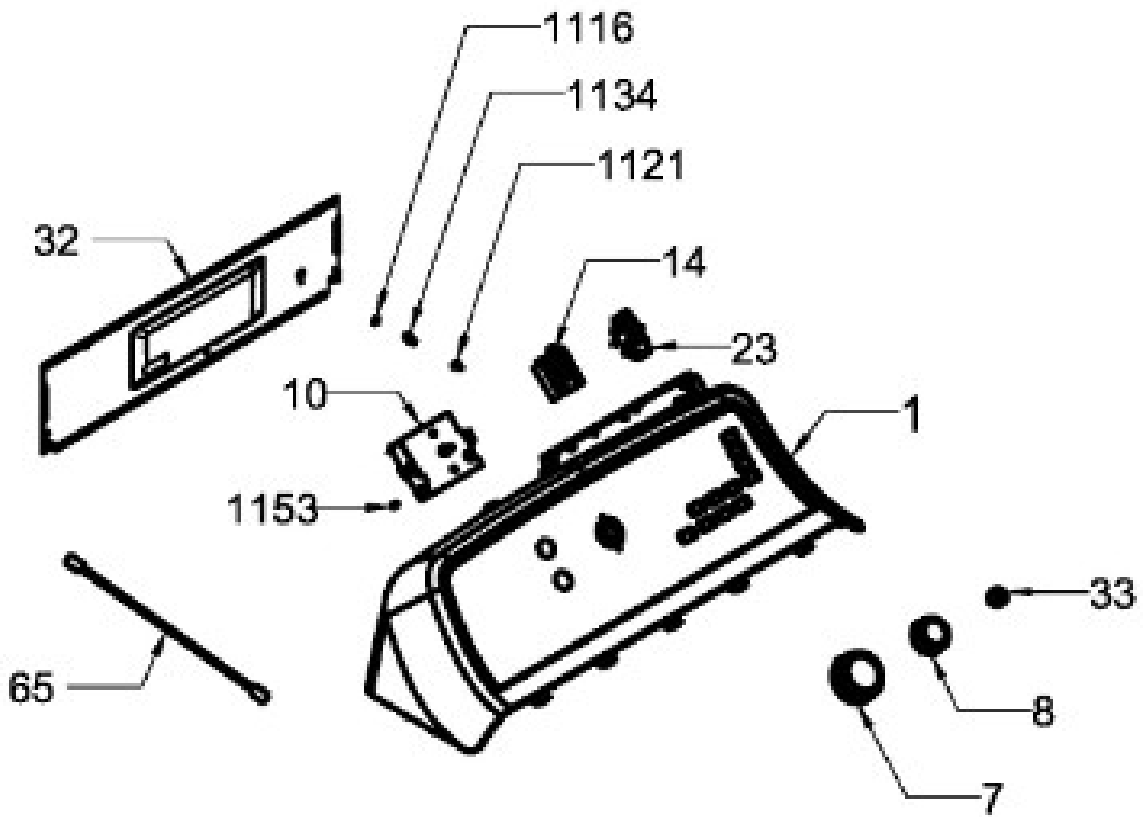

Distribuidor Autorizado

SurteRápido.com

Venta de Refacciones
Electrodomesticas

SECADORA GTX33EBMROWS