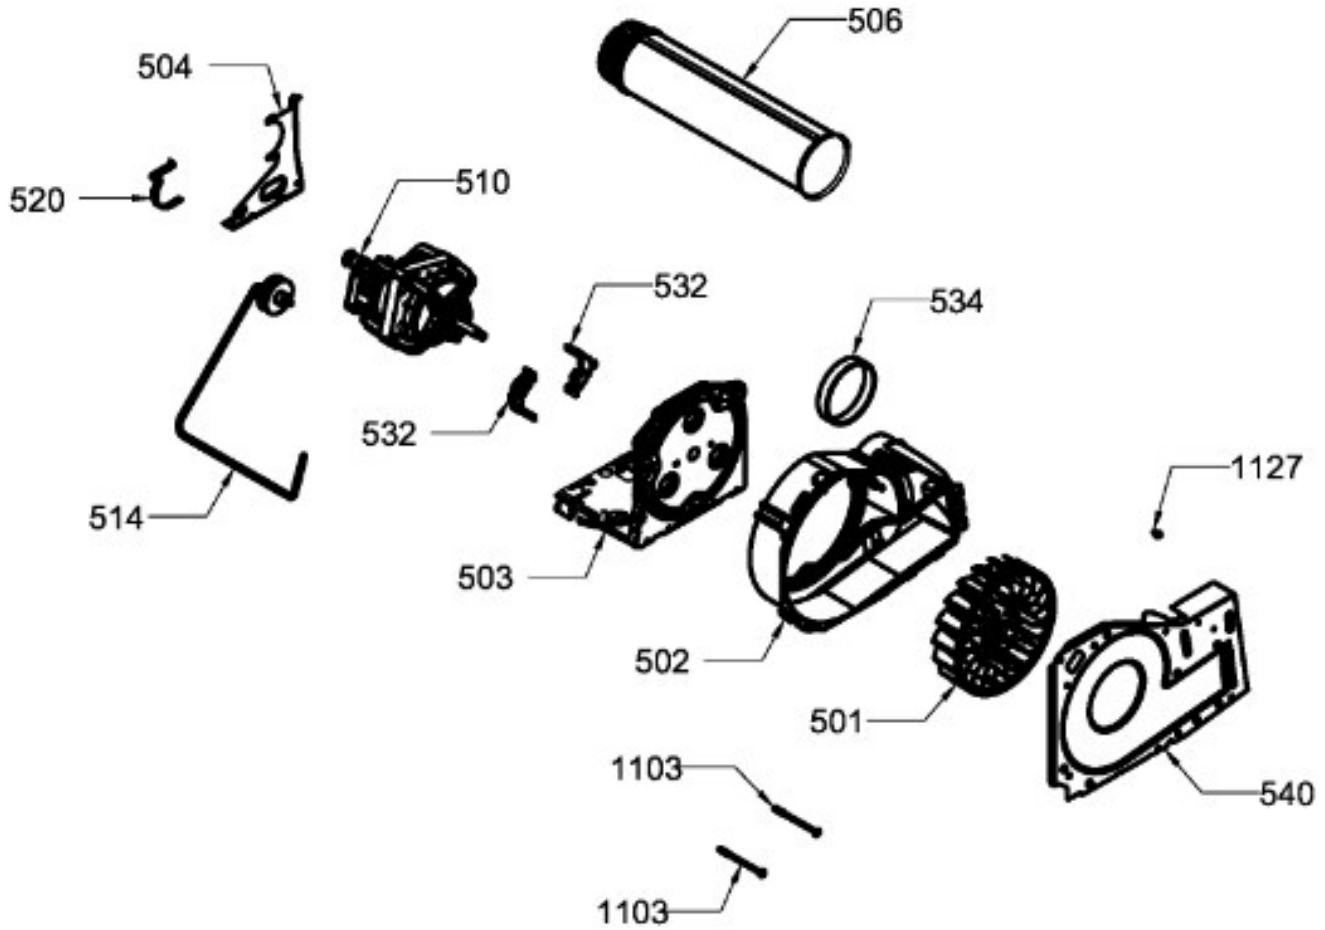

Distribuidor Autorizado

SurteRápido.com

Venta de Refacciones
Electrodomesticas

SECADORA GTX33EBMROWS