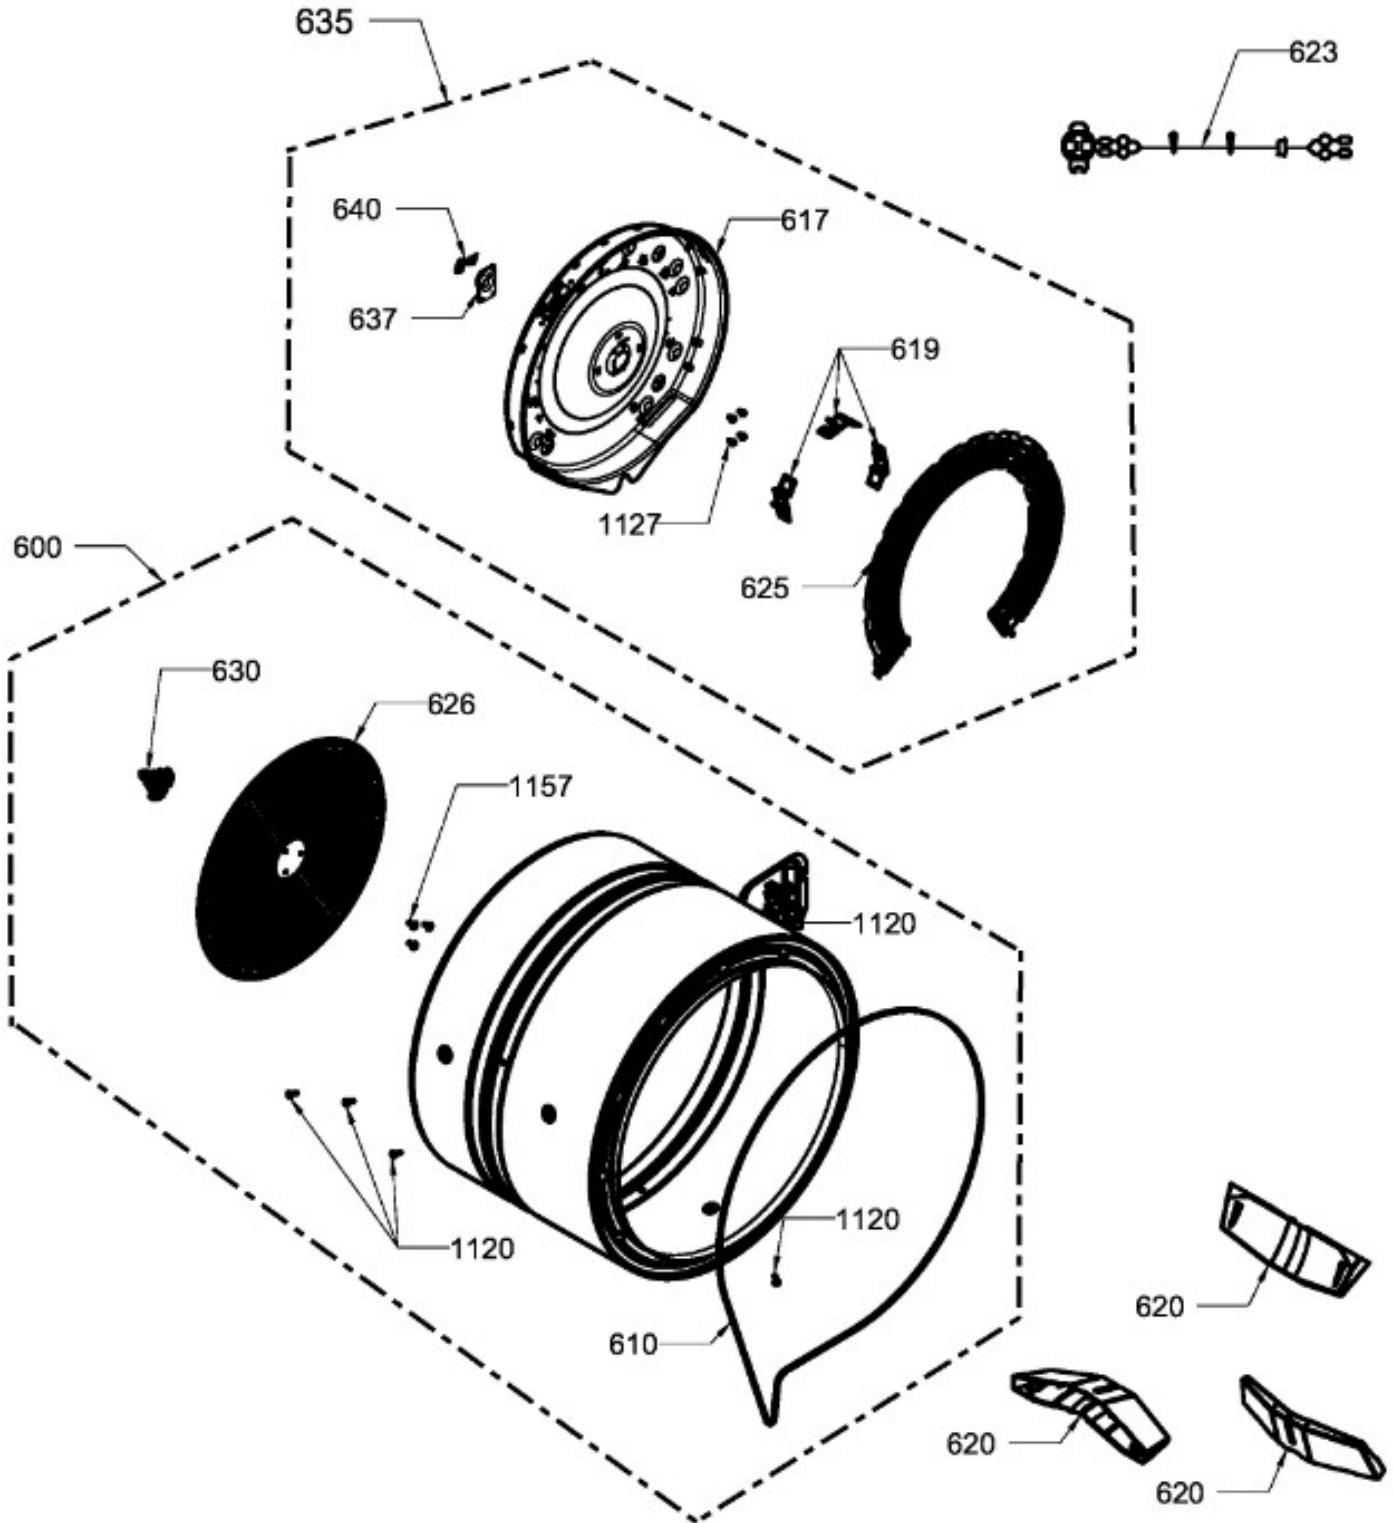

Distribuidor Autorizado

SurteRápido.com

Venta de Refacciones
Electrodomesticas

SECADORA GTX33EBMROWS

Distribuidor Autorizado

SurteRápido.com

Venta de Refacciones
Electrodomesticas

SECADORA GTX33EBMROWS

Guía	Refacción	Descripción
1	WW02L00693	BACKSPLASH ASM
7	WW02L00588	PERILLA
7	WW02L00733	PERILLA
8	WW01L01636	PERILLA ROTATORIA
10	WW02F00657	TEMPORIZADOR
14	WW02F00659	SWITCH ROTATORIO
23	WW02L00024	INTERRUPTOR ARRANQUE
32	WW02L00502	PANEL TRASERO
33	WW02F00574	BOTON INICIO ENSAMBLE
46	WW03L00336	TIMBRE VARIABLE
65	WW02F00655	CABLE ARNES
67	WW02F00650	ARNES ENS
100	WW02L00560	PANEL FRONTAL
101	WW02F00534	FILTRO ATRAPAPELUSA ENSAMBLE
102	WW02F00809	INTERRUPTOR DE PUERTA
105	WW02L00526	ESPACIADOR PUERTA
109	WW02A00194	COJINETE SUPERIOR
110	WW02L00556	ENSAMBLE COJINETE SUPERIOR
113	WW02F00783	FELPA DUCTO RECOLECTOR
115	WW03A00015	COJINETE DESLIZABLE
116	WW03A00016	COJINETE DESLIZABLE
116	WW02A00250	COJINETE DESLIZABLE
119	WW02F00784	FELPA
123	WW02A00056	STRIKE PLATE
124	WW02A00057	STRIKE PLATE
126	WW02L00040	GASKET FOAM
128	WW02L00527	SELLO
135	WW03F00307	SEGURO
137	WW02F00654	ENSAMBLE DUCTO
155	WW02L00466	PROTECTOR INTERRUPTOR
158	WW02A00312	INSERTO JALADERA
159	WW02L00529	INSERTO JALADERA
207	WW02L00533	PUERTA EXTERIOR
212	WW02L00632	ENSAMBLE PUERTA SOLIDA
213	WW02F00622	LATCH