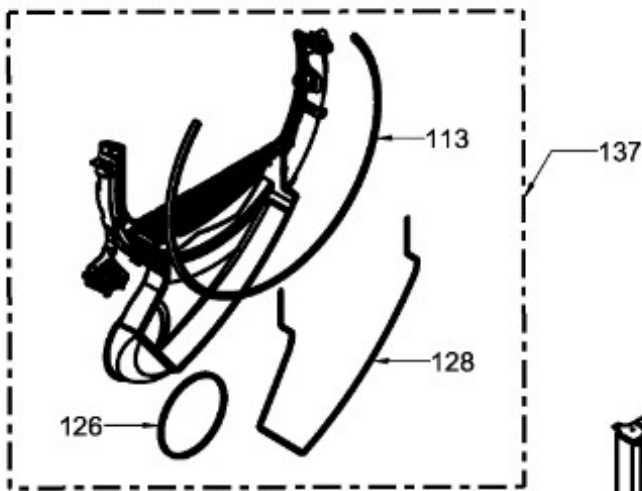

Distribuidor Autorizado

SurteRápido.com

Venta de Refacciones
Electrodomesticas

SECADORA GTX33EBMROWS