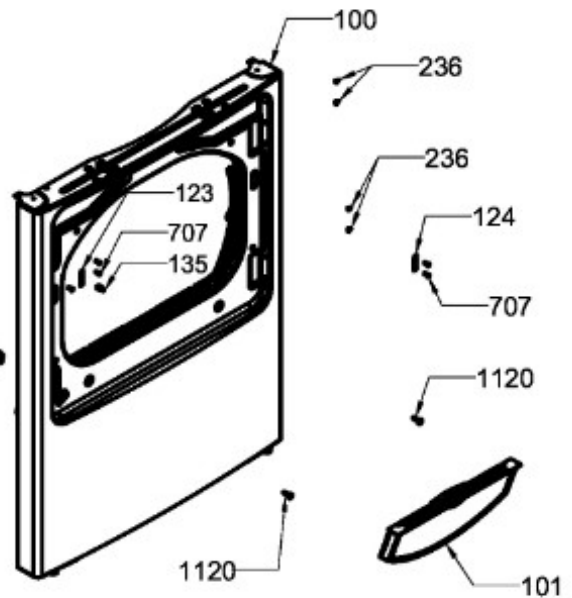

Distribuidor Autorizado

SurteRápido.com

Venta de Refacciones
Electrodomesticas

SECADORA GTX33EBMROWS