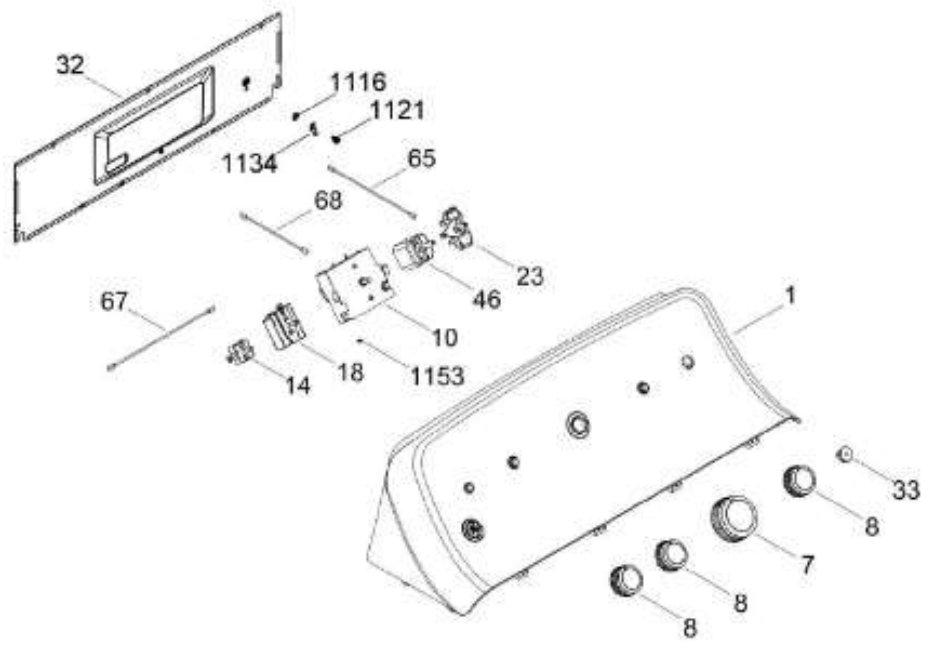

# SECADORA GTX42EASJ2WW

SISTEMA CONTROLES / CONTROL SYSTEM

GTX42EASJ2WW

BENITO JUÁREZ #1500 GPE ZITON, CD. GUADALUPE NUEVO LEÓN TEL: 8183377999 Y 49  
HORARIOS: LUNES A VIERNES 8:30 A 6:00 PM Y SÁBADOS DE 8:30 A 2:00 PM  
WEB: [www.denek.com](http://www.denek.com)

# SECADORA GTX42EASJ2WW

PANEL FRONTAL (ENS) / FRONT PANEL (ASM)  
PUERTA (ENS) / DOOR (ASM)

GTX42EASJ2WW

BENITO JUÁREZ #1500 GPE ZITON, CD. GUADALUPE NUEVO LEÓN TEL: 8183377999 Y 49  
HORARIOS: LUNES A VIERNES 8:30 A 6:00 PM Y SÁBADOS DE 8:30 A 2:00 PM  
WEB: [www.denek.com](http://www.denek.com)