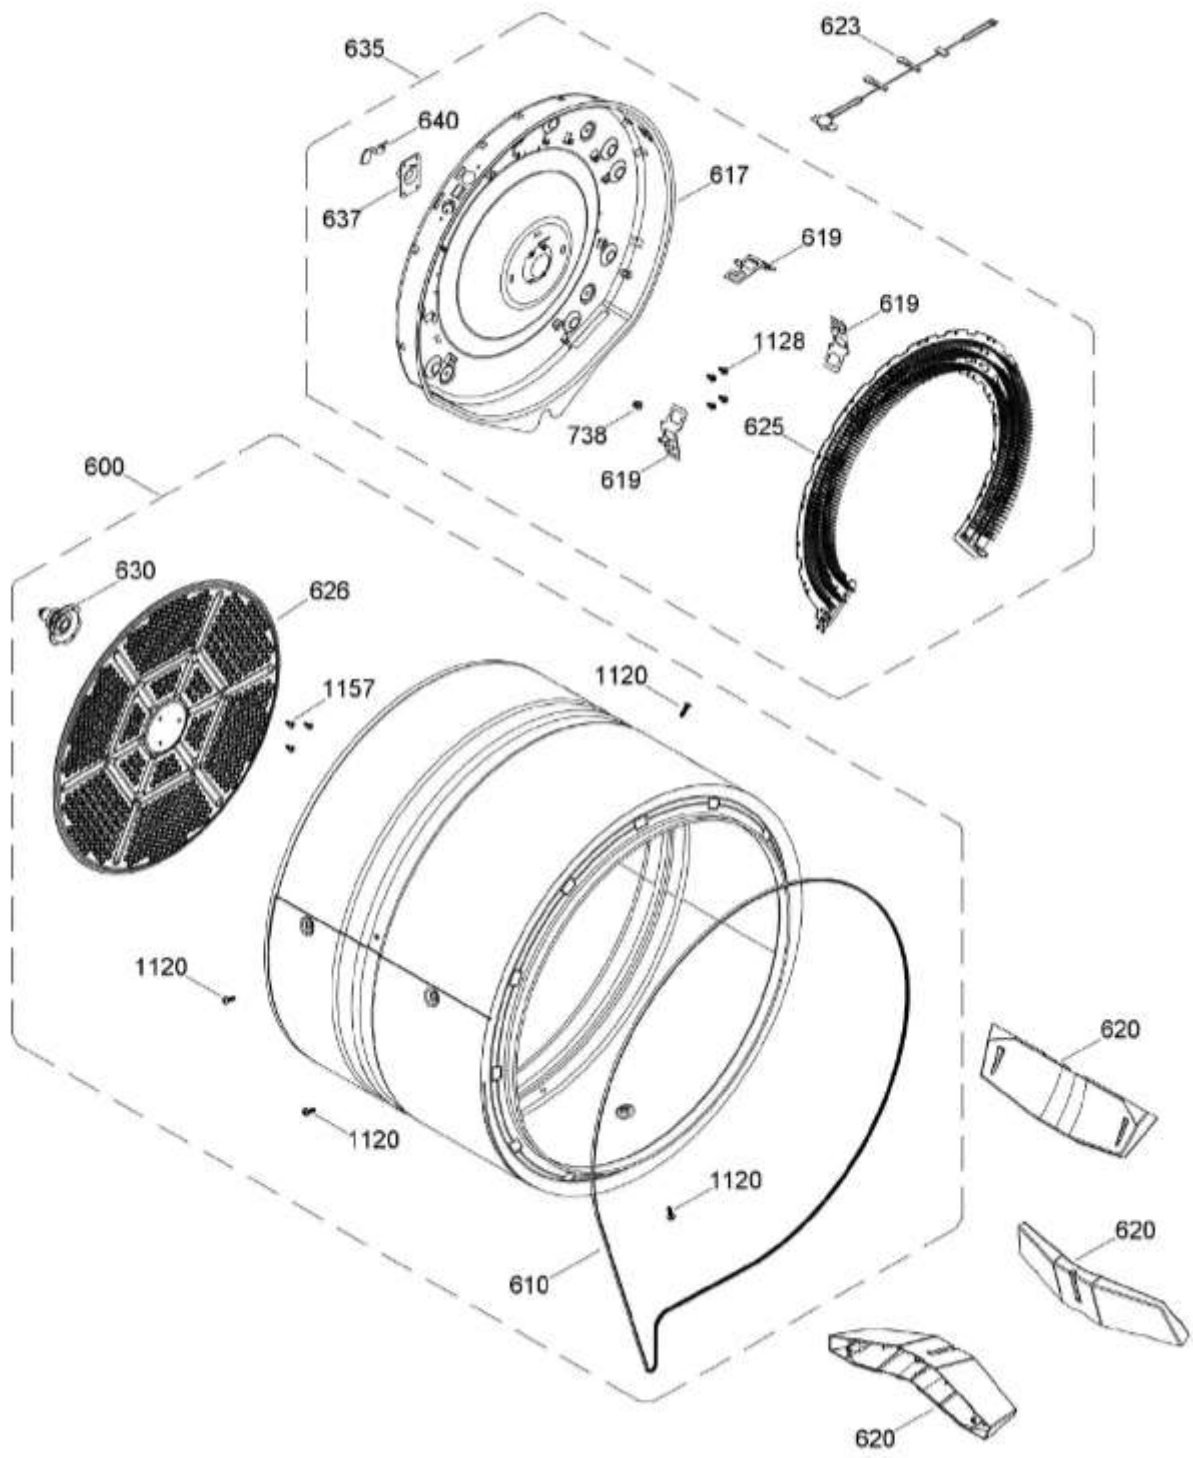

BENITO JUÁREZ #1500 GPE ZITON, CD. GUADALUPE NUEVO LEÓN TEL: 8183377999 Y 49
HORARIOS: LUNES A VIERNES 8:30 A 6:00 PM Y SÁBADOS DE 8:30 A 2:00 PM
WEB: www.denek.com

Guía	Refacción	Descripción
1	WW02L00498	COPETE ENSAMBLE
7	WW02L00500	PERILLA CONTROL ENSAMBLE
8	WW02L00501	PERILLA ROTATORIA ENSAMBLE
10	WW02F00565	RELOJ
14	WW02F00572	SWITCH ROTATORIO
18	WW02F00567	SWITCH ROTATORIO
18	WW02F00569	SWITCH ROTATORIO
23	WW02L00024	INTERRUPTOR ARRANQUE
32	WW02L00502	PANEL TRASERO
33	WW02F00574	BOTON INICIO ENSAMBLE
46	WW02F00573	TIMBRE VARIABLE
65	WW02F00618	ARNES ENS
67	WW02F00651	ARNES ENS
68	WW02F00621	ARNES ENS
100	WW02L00560	PANEL FRONTAL
101	WW02F00534	FILTRO ATRAPAPELUSA ENSAMBLE
102	WW02F00809	INTERRUPTOR DE PUERTA
105	WW02L00526	ESPACIADOR PUERTA
109	WW02A00194	COJINETE SUPERIOR
110	WW02F00686	ENSAMBLE COJINETE SUPERIOR
113	WW02F00783	FELPA DUCTO RECOLECTOR
115	WW03A00015	COJINETE DESLIZABLE
116	WW03A00016	COJINETE DESLIZABLE
116	WW02A00250	COJINETE DESLIZABLE
119	WW02F00784	FELPA
123	WW02A00056	STRIKE PLATE
124	WW02A00057	STRIKE PLATE
126	WW02L00040	GASKET FOAM
127	WW03F00458	LAMPARA
128	WW02L00527	SELLO
129	WW02F00706	ENSAMBLE CLAVIJA
135	WW03F00307	SEGURO
137	WW02F00654	ENSAMBLE DUCTO
155	WW02L00466	PROTECTOR INTERRUPTOR
158	WW02A00312	INSERTO JALADERA