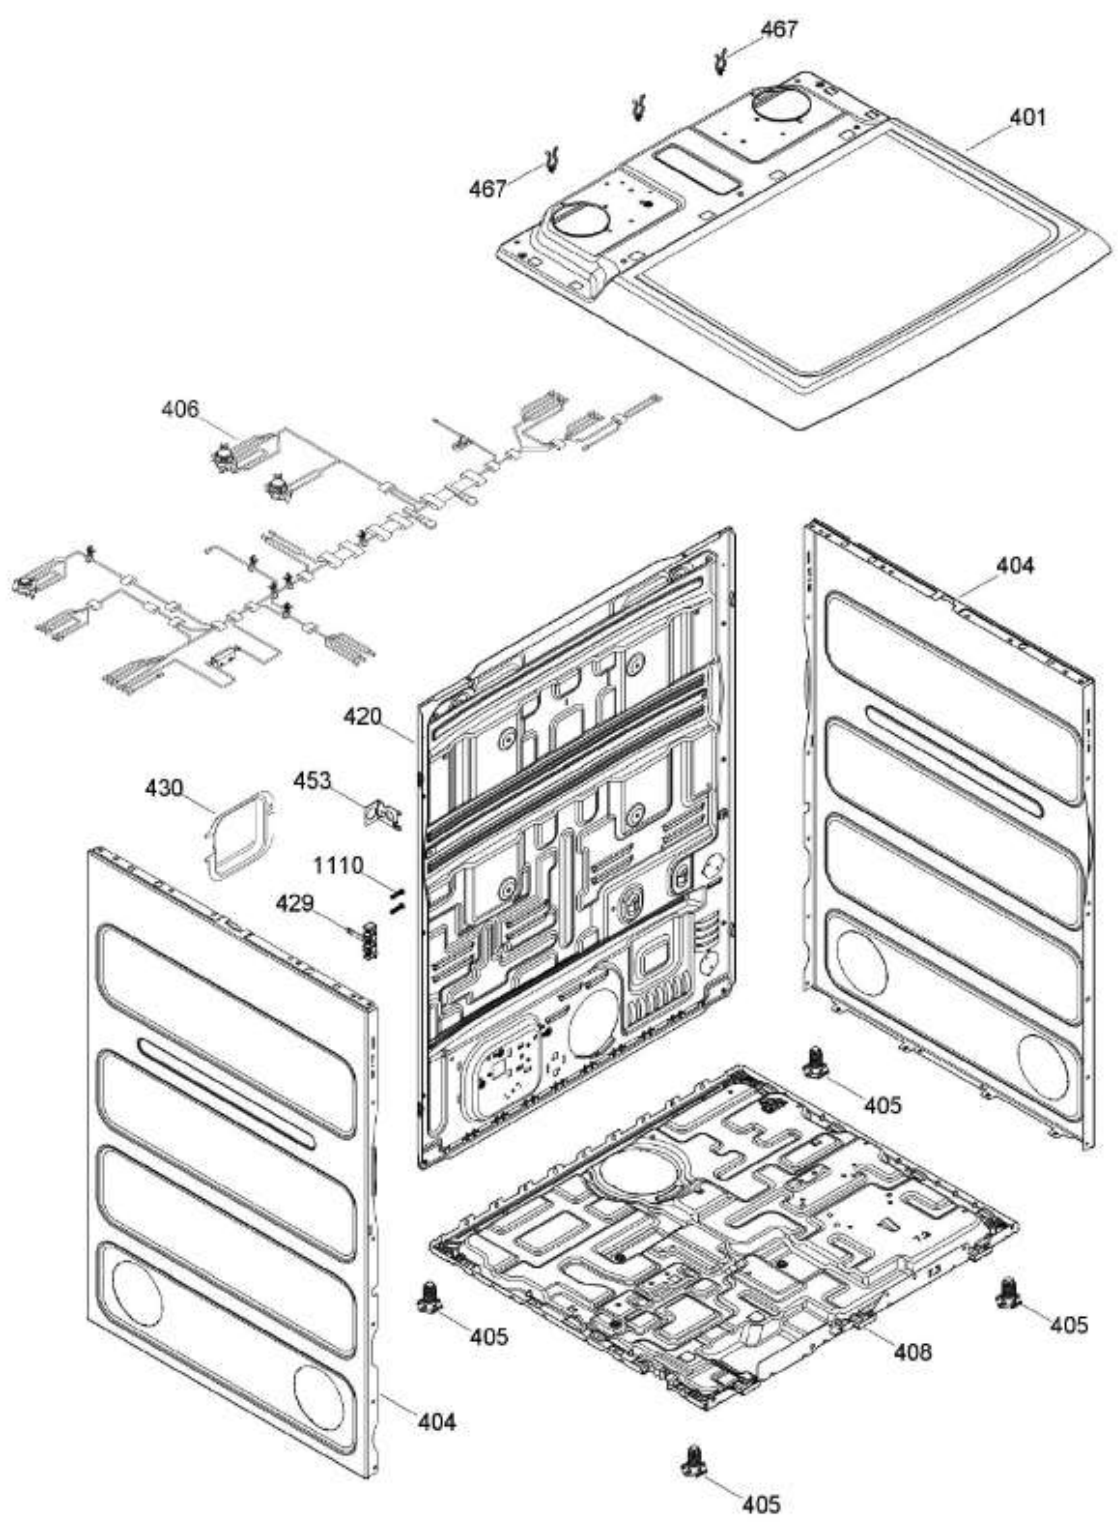

# SECADORA GTX42EASJ2WW

PANEL FRONTAL (ENS) / FRONT PANEL (ASM)  
PUERTA (ENS) / DOOR (ASM)

GTX42EASJ2WW

BENITO JUÁREZ #1500 GPE ZITON, CD. GUADALUPE NUEVO LEÓN TEL: 8183377999 Y 49  
HORARIOS: LUNES A VIERNES 8:30 A 6:00 PM Y SÁBADOS DE 8:30 A 2:00 PM  
WEB: [www.denek.com](http://www.denek.com)

# SECADORA GTX42EASJ2WW

GABINETE / STRUCTURE

GTX42EASJ2WW

BENITO JUÁREZ #1500 GPE ZITON, CD. GUADALUPE NUEVO LEÓN TEL: 8183377999 Y 49  
HORARIOS: LUNES A VIERNES 8:30 A 6:00 PM Y SÁBADOS DE 8:30 A 2:00 PM  
WEB: [www.denek.com](http://www.denek.com)