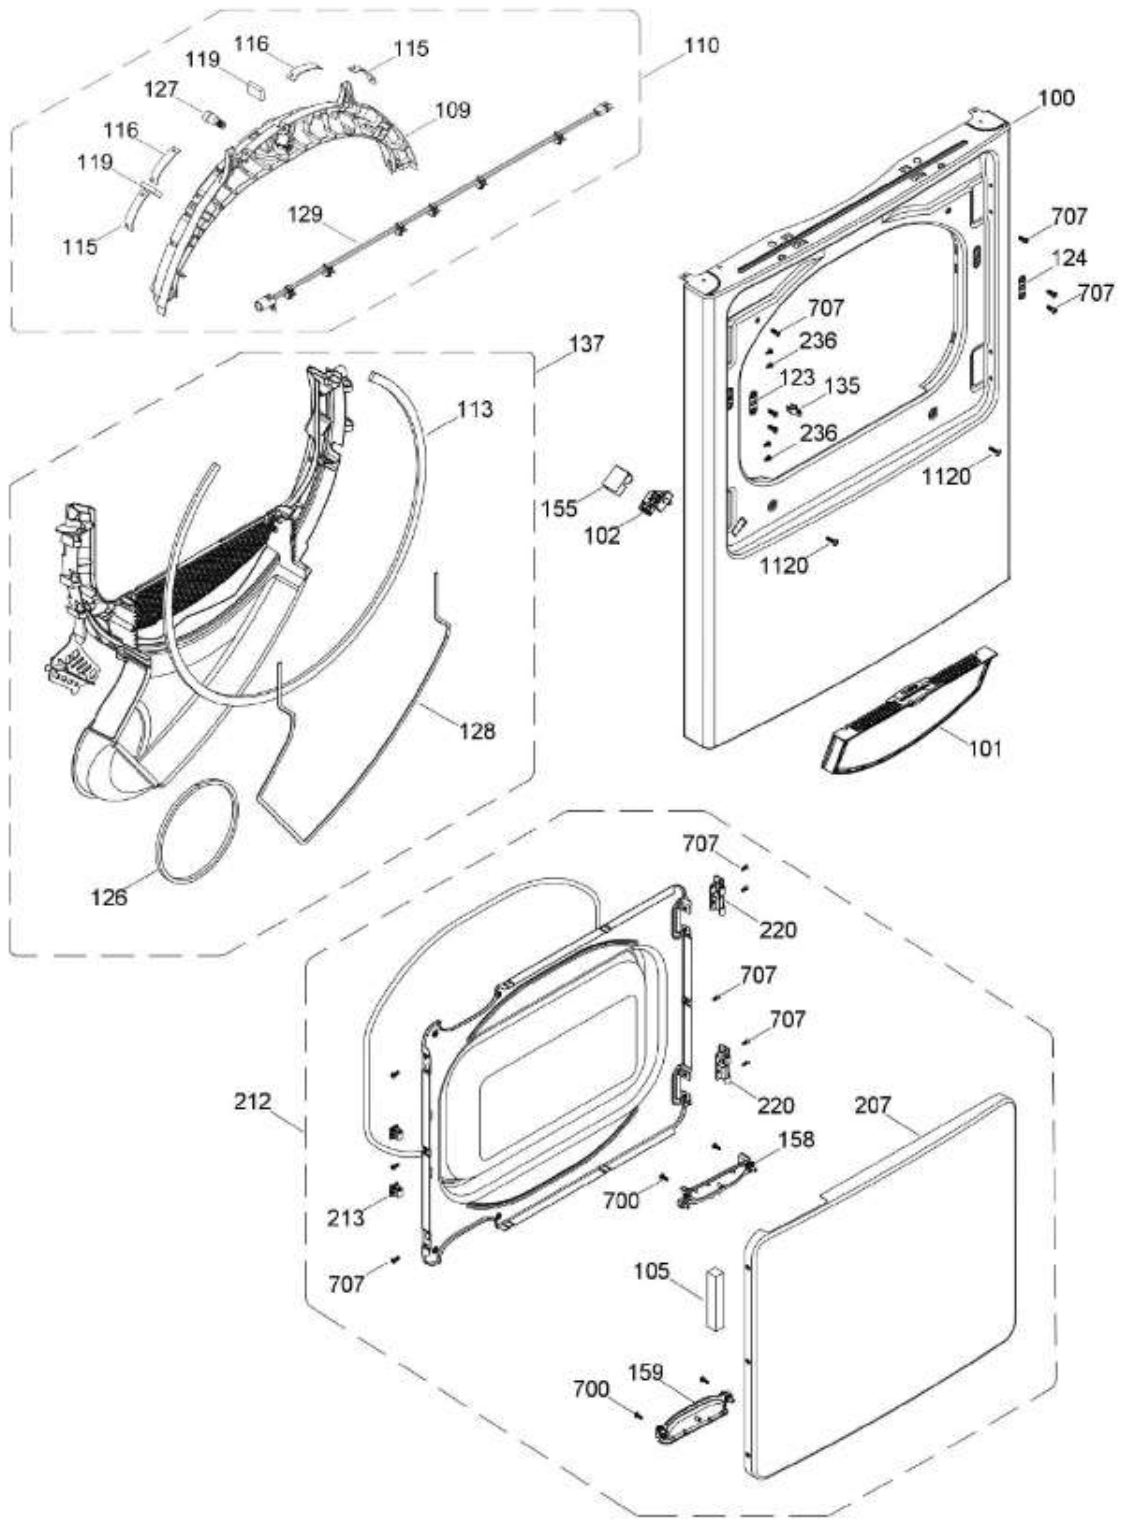

# SECADORA GTX42EASJ2WW

SISTEMA CONTROLES / CONTROL SYSTEM

GTX42EASJ2WW

BENITO JUÁREZ #1500 GPE ZITON, CD. GUADALUPE NUEVO LEÓN TEL: 8183377999 Y 49  
HORARIOS: LUNES A VIERNES 8:30 A 6:00 PM Y SÁBADOS DE 8:30 A 2:00 PM  
WEB: [www.denek.com](http://www.denek.com)

# SECADORA GTX42EASJ2WW

PANEL FRONTAL (ENS) / FRONT PANEL (ASM)  
PUERTA (ENS) / DOOR (ASM)

GTX42EASJ2WW

BENITO JUÁREZ #1500 GPE ZITON, CD. GUADALUPE NUEVO LEÓN TEL: 8183377999 Y 49  
HORARIOS: LUNES A VIERNES 8:30 A 6:00 PM Y SÁBADOS DE 8:30 A 2:00 PM  
WEB: [www.denek.com](http://www.denek.com)