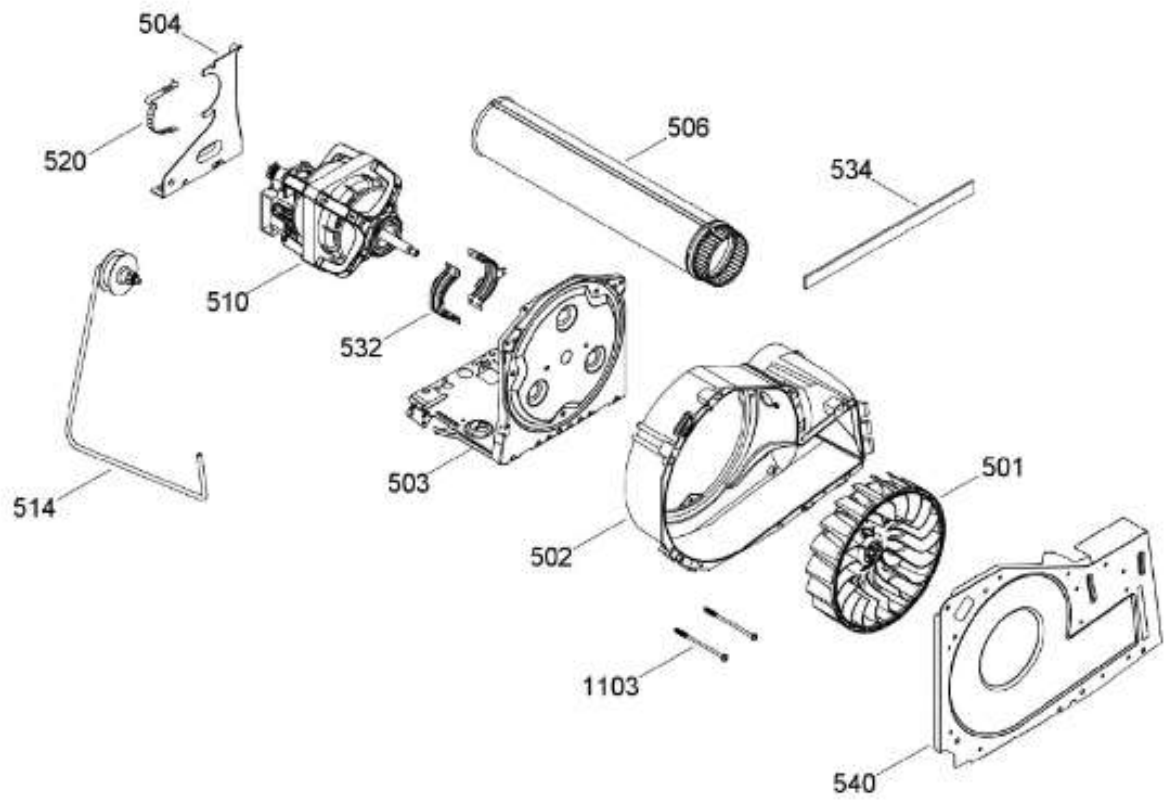

BENITO JUÁREZ #1500 GPE ZITON, CD. GUADALUPE NUEVO LEÓN TEL: 8183377999 Y 49
HORARIOS: LUNES A VIERNES 8:30 A 6:00 PM Y SÁBADOS DE 8:30 A 2:00 PM
WEB: www.denek.com