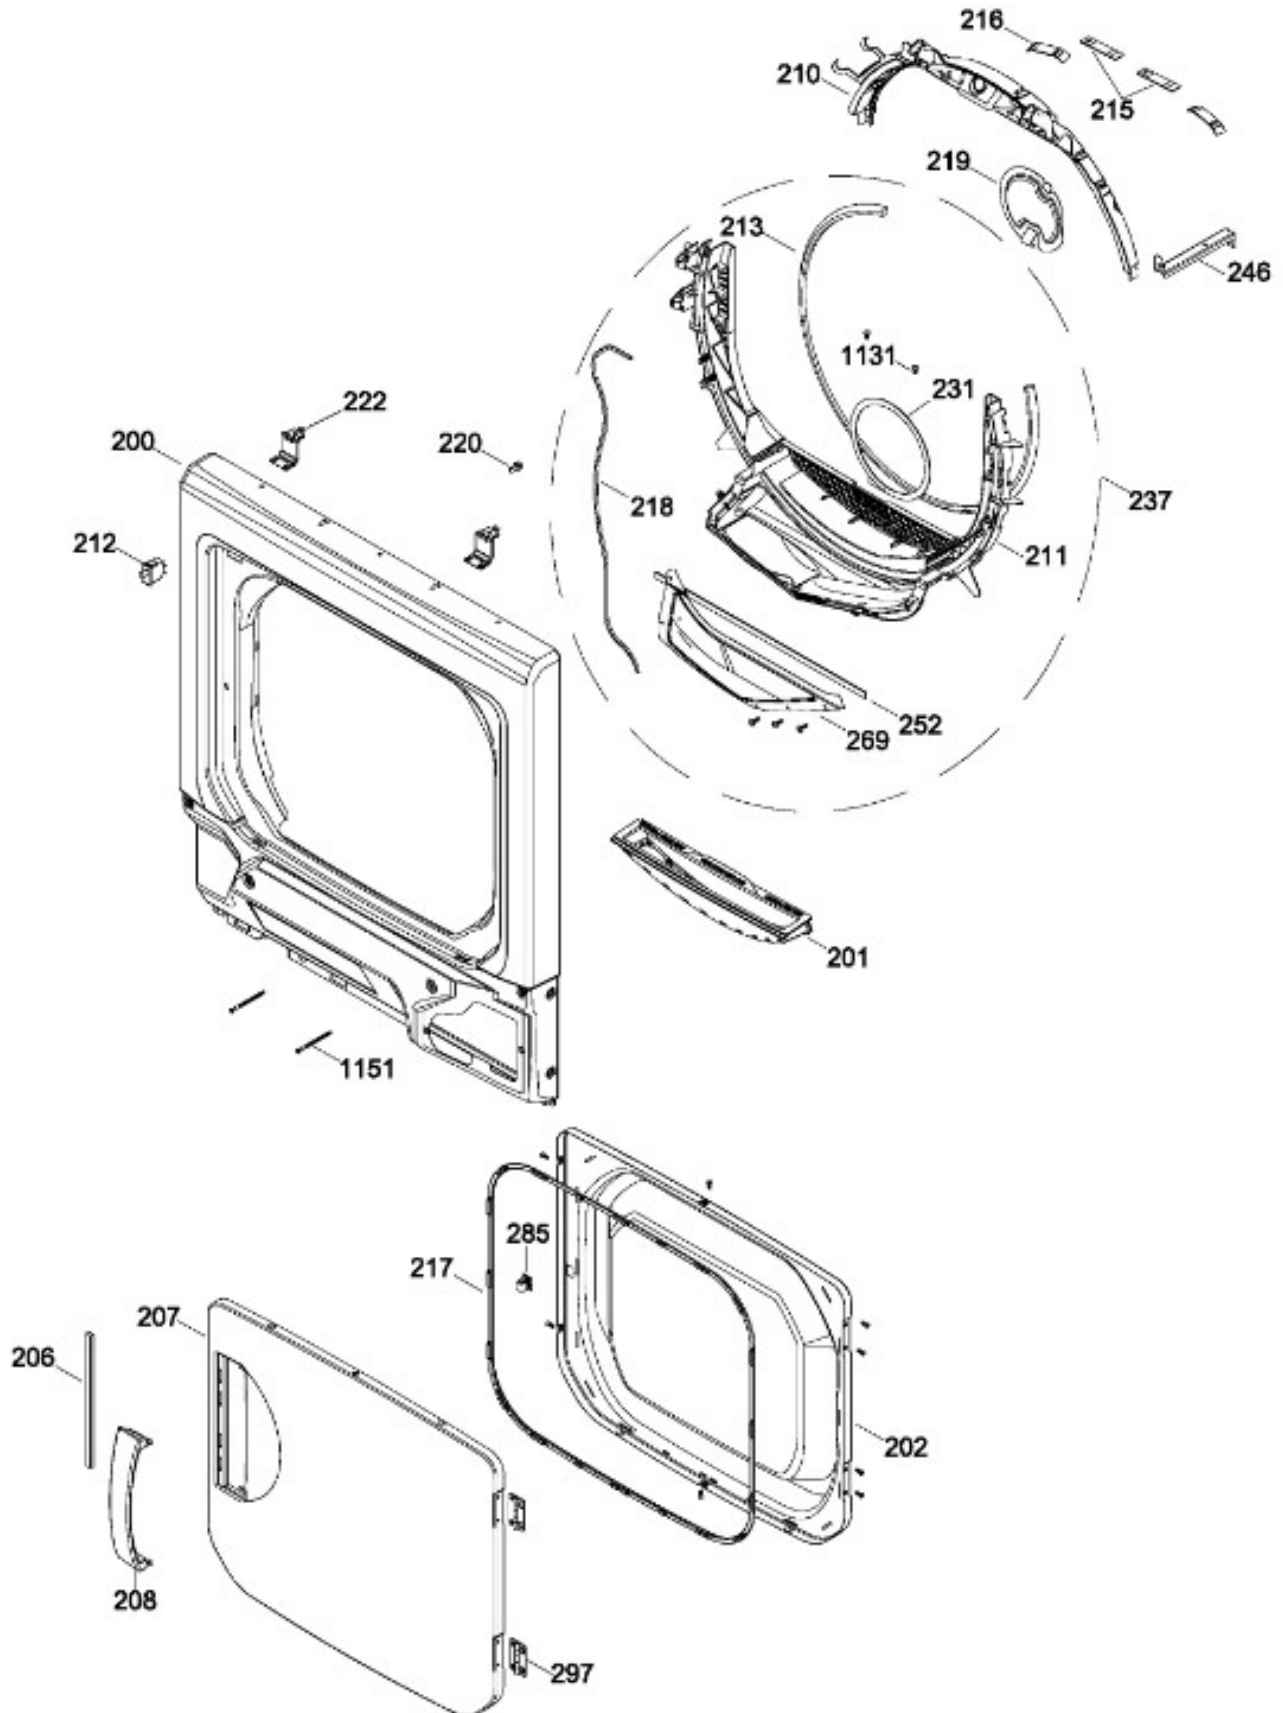

Distribuidor Autorizado

SurteRápido.com

Venta de Refacciones
Electrodomesticas

C.L. GUAN275ED0WW

PUERTA SECADORA / DOOR DRYER

GUAN275ED0WW