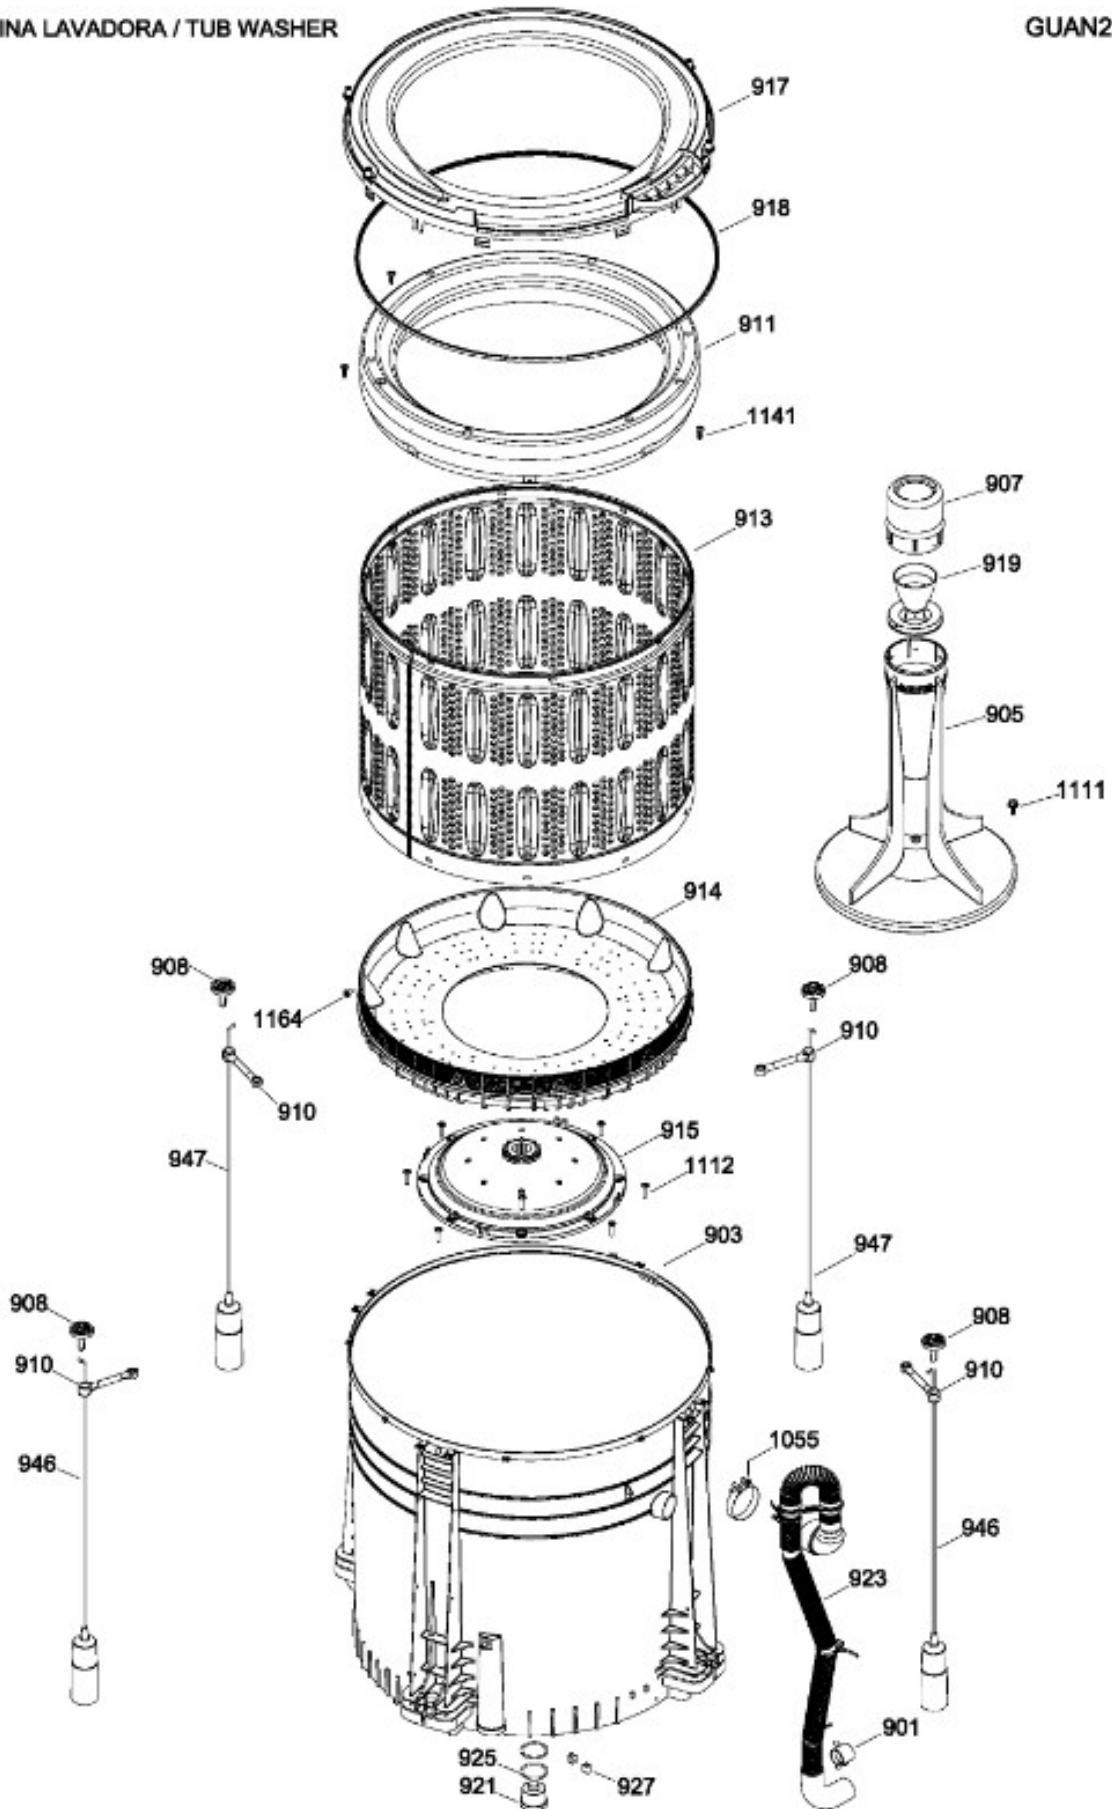

Distribuidor Autorizado

SurteRápido.com

Venta de Refacciones
Electrodomesticas

C.L. GUAN275ED0WW

TINA LAVADORA / TUB WASHER

GUAN275ED0WW