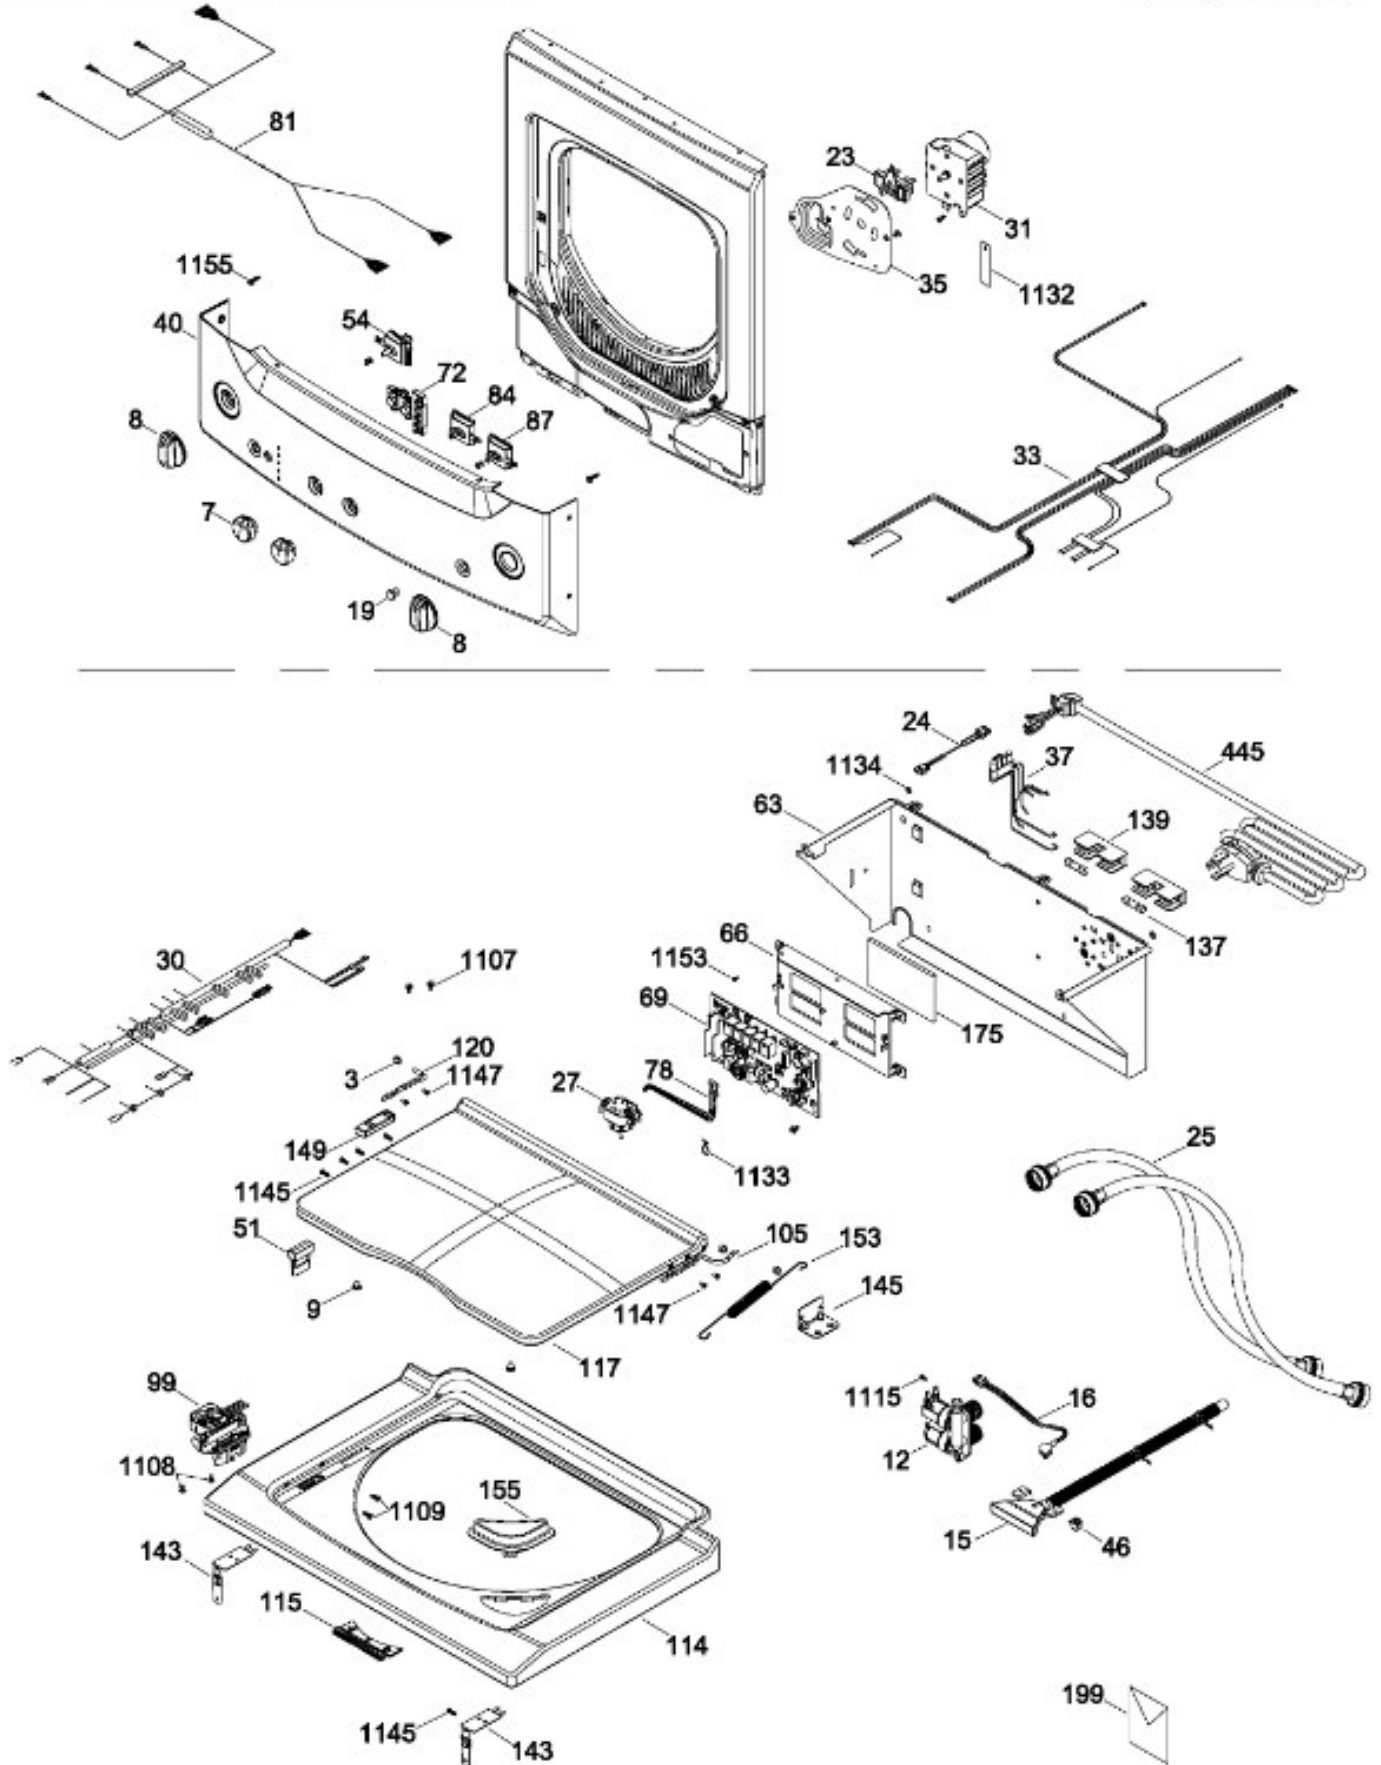

C.L. GUAN275ED0WW

TAPA Y CONTROLES / LID AND CONTROLS

GUAN275ED0WW

Distribuidor Autorizado

SurteRápido.com

Venta de Refacciones
Electrodomesticas

C.L. GUAN275ED0WW

PUERTA SECADORA / DOOR DRYER

C.L. GUAN275ED0WW

GABINETE LAV / WASHER CABINET

GUAN275ED0WW

Distribuidor Autorizado

SurteRápido.com

Venta de Refacciones
Electrodomesticas

C.L. GUAN275ED0WW

TINA LAVADORA / TUB WASHER