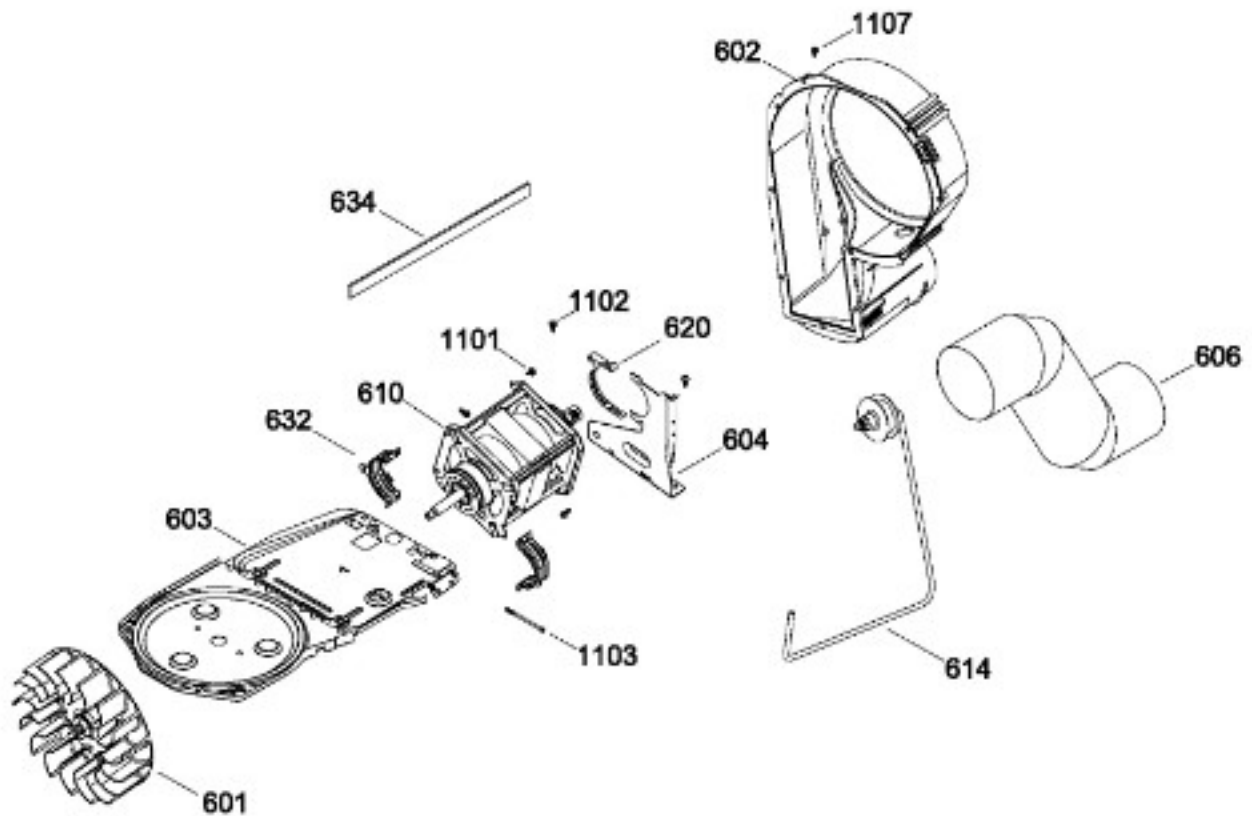

Distribuidor Autorizado

SurteRápido.com

Venta de Refacciones
Electrodomesticas

C.L. GUAN275ED0WW

SISTEMA DE TRANSMISION SEC / BLOWER & DRIVE ASSEMBLY DRYER

GUAN275ED0WW