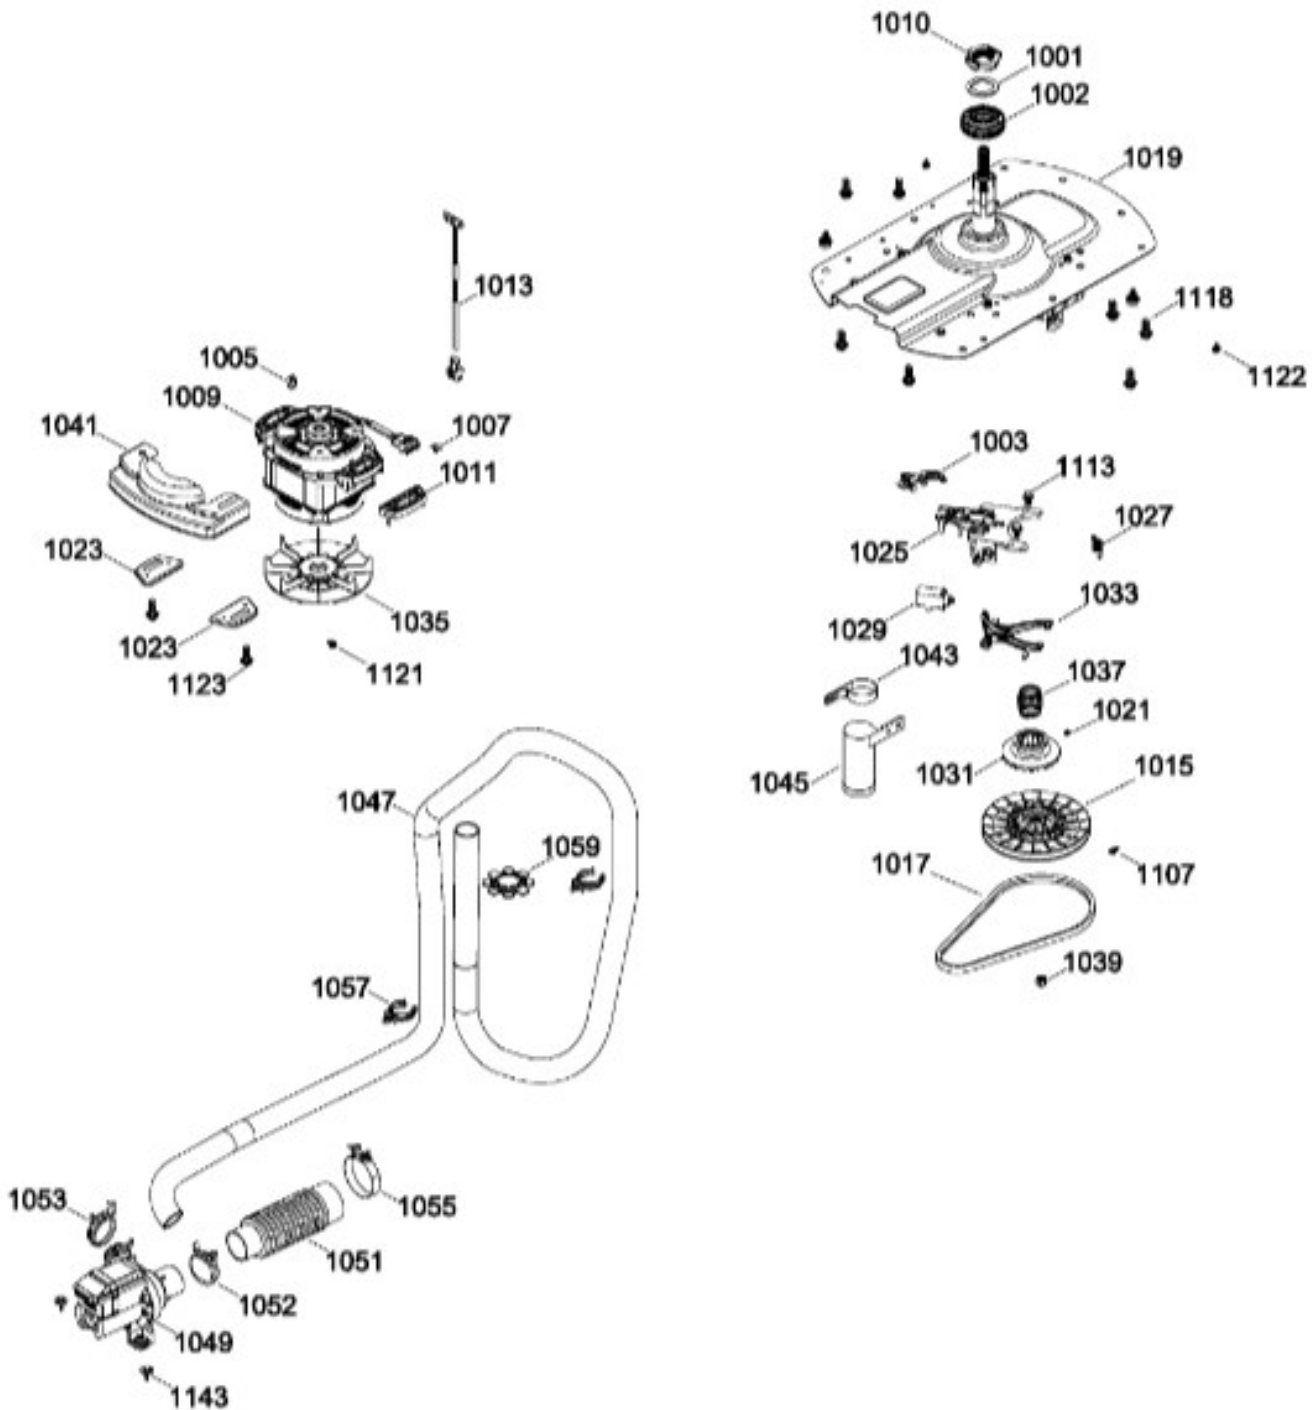

GUAN275ED0WW

Distribuidor Autorizado

SurteRápido.com

Venta de Refacciones
Electrodomesticas

C.L. GUAN275ED0WW

SISTEMA MOTRIZ LAV / DRIVE COMPONENTS WASHER

GUAN275ED0WW

Distribuidor Autorizado

SurteRápido.com

Venta de Refacciones
Electrodomesticas

C.L. GUAN275ED0WW

Guía	Refacción	Descripción
3	WW03A00011	BUJE BISAGRA
7	WW03L00042	PERILLA ROTATORIA ENS.
8	WW03L00040	PERILLA CONTROL ENS.
9	WW03A00059	TOPE TAPA
9	WW03A00283	TOPE TAPA
12	WW03F00146	VALVULA CW47C
12	WW03F00100	VALVULA CW47C
12	WW01F01881	VALVULA CW 47C
15	WW03L00026	ENTRADA AGUA ENS.
16	WW03F00073	TERMISTOR ENS.
19	WW03F00021	BOTON INICIO ENS.
23	WW02L00024	INTERRUPTOR ARRANQUE
24	WW03F00002	ARNES EXTENS.ION ENS.
25	253C1035G001	MANGUERAS DE LLENADO ENS
27	WW03F00101	PRESOSTATO ELECTRONICO
30	WW03F00004	ARNES PRINCIPAL LAVADORA ENS
31	WW03F00064	RELOJ
33	WW03F00013	ARNES UI ENS
35	WW03A00054	SOPORTE CONTROLES
35	WW03A00255	SOPORTE CONTROLES
37	WW02F00436	ARNES FUSIBLE ENS
40	WW03L00061	ENSAMBLE COPETE Y GRAFICOS
46	WW01A00113	ABRAZADERA MANGUERA
51	WW03F00001	ACTUADOR
54	WW03F00047	SELECTOR PROGRAMA
63	WW03L00238	PROTECTOR TARJETA
66	WW01L01153	PORTA TARJETA
69	WW03F00103	TARJETA CONTROL
72	WR01L06132	BOTON SELECTOR
72	WW01F00055	BOTON SELECTOR
78	WW03F00104	ARNES PRESOSTATO ENS
81	WW03F00105	ARNES SELECTOR ENS
84	WW03F00106	SELECTOR SWITCH
87	WW01F00338	SELECTOR 5 PROGRAMAS
99	WW03F00016	BLOCAPUERTA