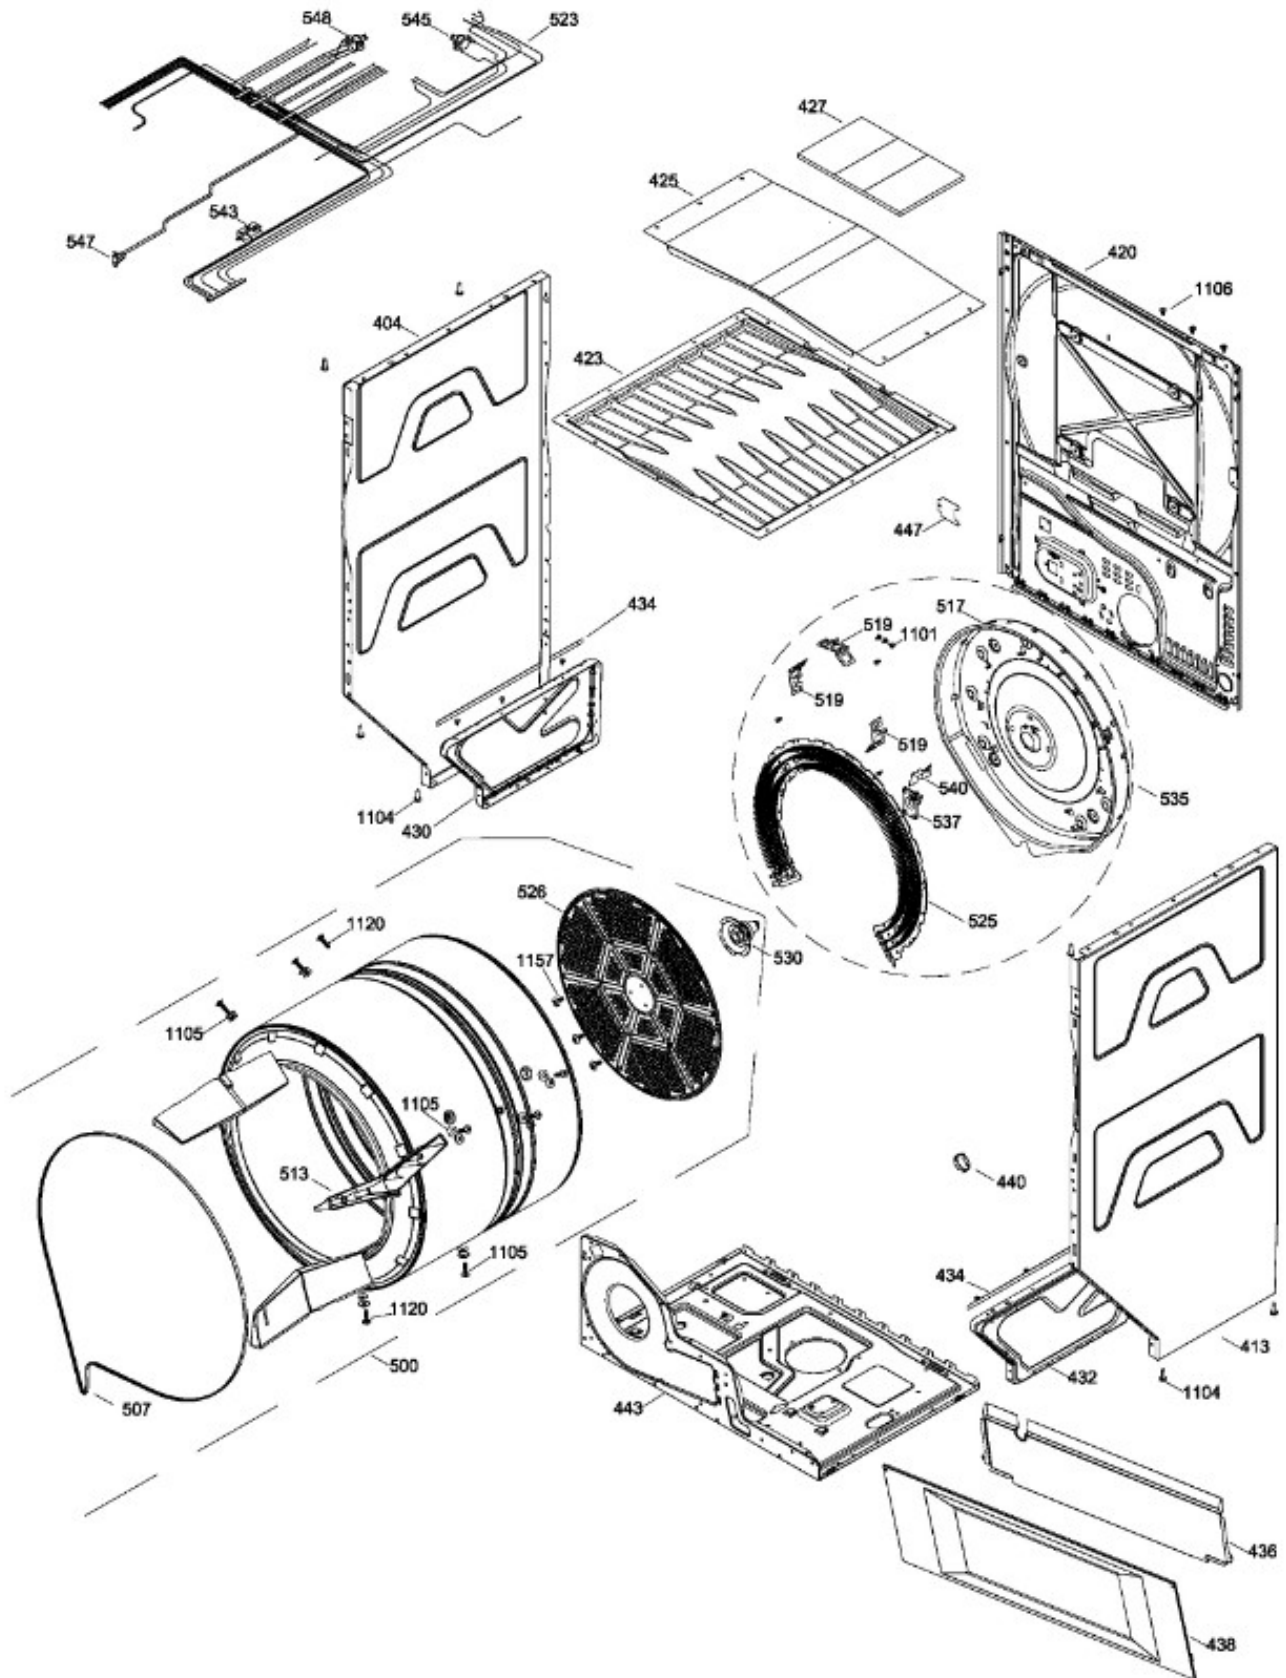

Distribuidor Autorizado

SurteRápido.com

Venta de Refacciones
Electrodomesticas

C.L. GUAP270EM0WW

GABINETE Y TAMBOR SECADORA / CABINET & DRUM DRYER

GUAP270EM0WW

Distribuidor Autorizado

SurteRápido.com