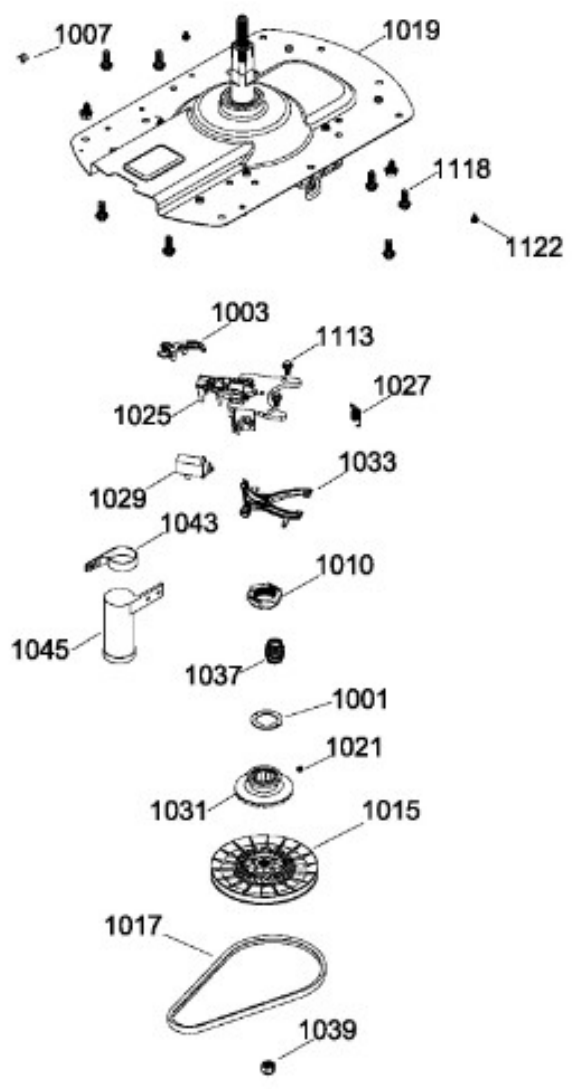

GUAP270EM0WW

Distribuidor Autorizado

SurteRápido.com

Venta de Refacciones
Electrodomesticas

C.L. GUAP270EM0WW

SISTEMA MOTRIZ LAV / DRIVE COMPONENTS WASHER

GUAP270EM0WW

Distribuidor Autorizado

SurteRápido.com

Venta de Refacciones
Electrodomesticas

C.L. GUAP270EM0WW

Guía	Refacción	Descripción
3	WW03A00011	BUJE BISAGRA
6	WW03F00109	CORDON TOMACORRIENTE(240V CA)
7	WW03L00042	PERILLA ROTATORIA ENS.
8	WW03L00040	PERILLA CONTROL ENS.
9	WW03A00059	TOPE TAPA
9	WW03A00283	TOPE TAPA
12	WW02F00005	VALVULA AGUA
12	WW01F01157	VALVULA AGUA
15	WW03L00026	ENTRADA AGUA ENS.
16	WW03F00073	TERMISTOR ENS.
19	WW03F00021	BOTON INICIO ENS.
23	248C1052P002	INTERRUPTOR PTS
24	WW03F00002	ARNES EXTENSION ENS.
25	253C1035G001	MANGUERAS DE LLENADO ENS
27	WW01F00337	PRESOSTATO ELEC.
29	WW01A00440	SOPORTE PRESOSTATO
30	WW03F00004	ARNES PRINCIPAL LAVADORA ENS
31	WW03F00064	RELOJ
33	WW03F00013	ARNES UI ENS
35	WW03A00054	SOPORTE CONTROLES
35	WW03A00255	SOPORTE CONTROLES
37	WW02F00436	ARNES FUSIBLE ENS
40	WW02L00215	PANEL CONTROL Y GRAFICOS ENS
51	WW03F00001	ACTUADOR
54	WW03F00047	SELECTOR PROGRAMA
63	WW03L00238	PROTECTOR TARJETA
66	WW01L01153	PORTA TARJETA
69	WW03F00071	TARJETA DE CONTROL
72	WR01L06132	BOTON SELECTOR
72	WW01F00055	BOTON SELECTOR
78	WW03F00003	ARNES LAVADORA PRESOSTAT
81	WW03F00105	ARNES SELECTOR ENS
87	WW01F00338	SELECTOR 5 PROGRAMAS
99	WW03F00016	BLOCAPUERTA
105	WW03L00006	BISAGRA CUBIERTA