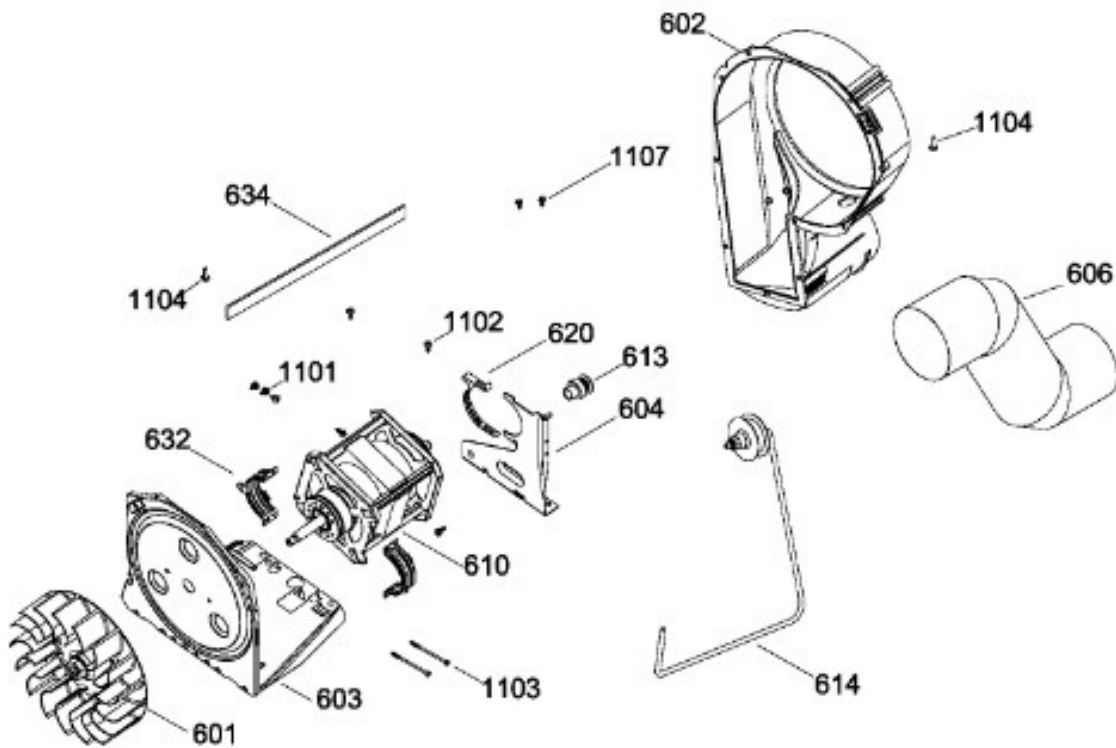

Distribuidor Autorizado

SurteRápido.com

Venta de Refacciones
Electrodomesticas

C.L. GUAP270EM0WW

SISTEMA DE TRANSMISION SEC / BLOWER & DRIVE ASSEMBLY DRYER

GUAP270EM0WW