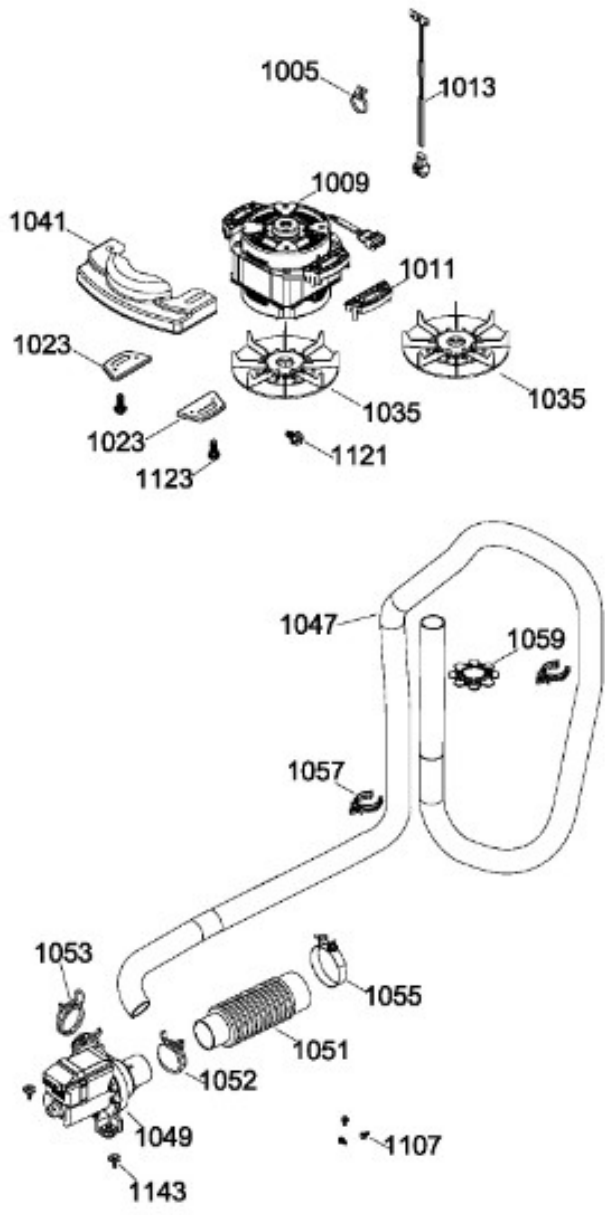

Distribuidor Autorizado

SurteRápido.com

Venta de Refacciones
Electrodomesticas

C.L. GUAP270EM0WW

SISTEMA MOTRIZ LAV / DRIVE COMPONENTS WASHER

GUAP270EM0WW

Distribuidor Autorizado

SurteRápido.com

Venta de Refacciones
Electrodomesticas

C.L. GUAP270EM0WW

Guía	Refacción	Descripción
3	WW03A00011	BUJE BISAGRA
6	WW03F00109	CORDON TOMACORRIENTE(240V CA)
7	WW03L00042	PERILLA ROTATORIA ENS.
8	WW03L00040	PERILLA CONTROL ENS.
9	WW03A00059	TOPE TAPA
9	WW03A00283	TOPE TAPA
12	WW02F00005	VALVULA AGUA
12	WW01F01157	VALVULA AGUA
15	WW03L00026	ENTRADA AGUA ENS.
16	WW03F00073	TERMISTOR ENS.
19	WW03F00021	BOTON INICIO ENS.
23	248C1052P002	INTERRUPTOR PTS
24	WW03F00002	ARNES EXTENSION ENS.
25	253C1035G001	MANGUERAS DE LLENADO ENS
27	WW01F00337	PRESOSTATO ELEC.
29	WW01A00440	SOPORTE PRESOSTATO
30	WW03F00004	ARNES PRINCIPAL LAVADORA ENS
31	WW03F00064	RELOJ
33	WW03F00013	ARNES UI ENS
35	WW03A00054	SOPORTE CONTROLES
35	WW03A00255	SOPORTE CONTROLES
37	WW02F00436	ARNES FUSIBLE ENS
40	WW02L00215	PANEL CONTROL Y GRAFICOS ENS
51	WW03F00001	ACTUADOR
54	WW03F00047	SELECTOR PROGRAMA
63	WW03L00238	PROTECTOR TARJETA
66	WW01L01153	PORTA TARJETA
69	WW03F00071	TARJETA DE CONTROL
72	WR01L06132	BOTON SELECTOR
72	WW01F00055	BOTON SELECTOR
78	WW03F00003	ARNES LAVADORA PRESOSTAT
81	WW03F00105	ARNES SELECTOR ENS
87	WW01F00338	SELECTOR 5 PROGRAMAS
99	WW03F00016	BLOCAPUERTA
105	WW03L00006	BISAGRA CUBIERTA