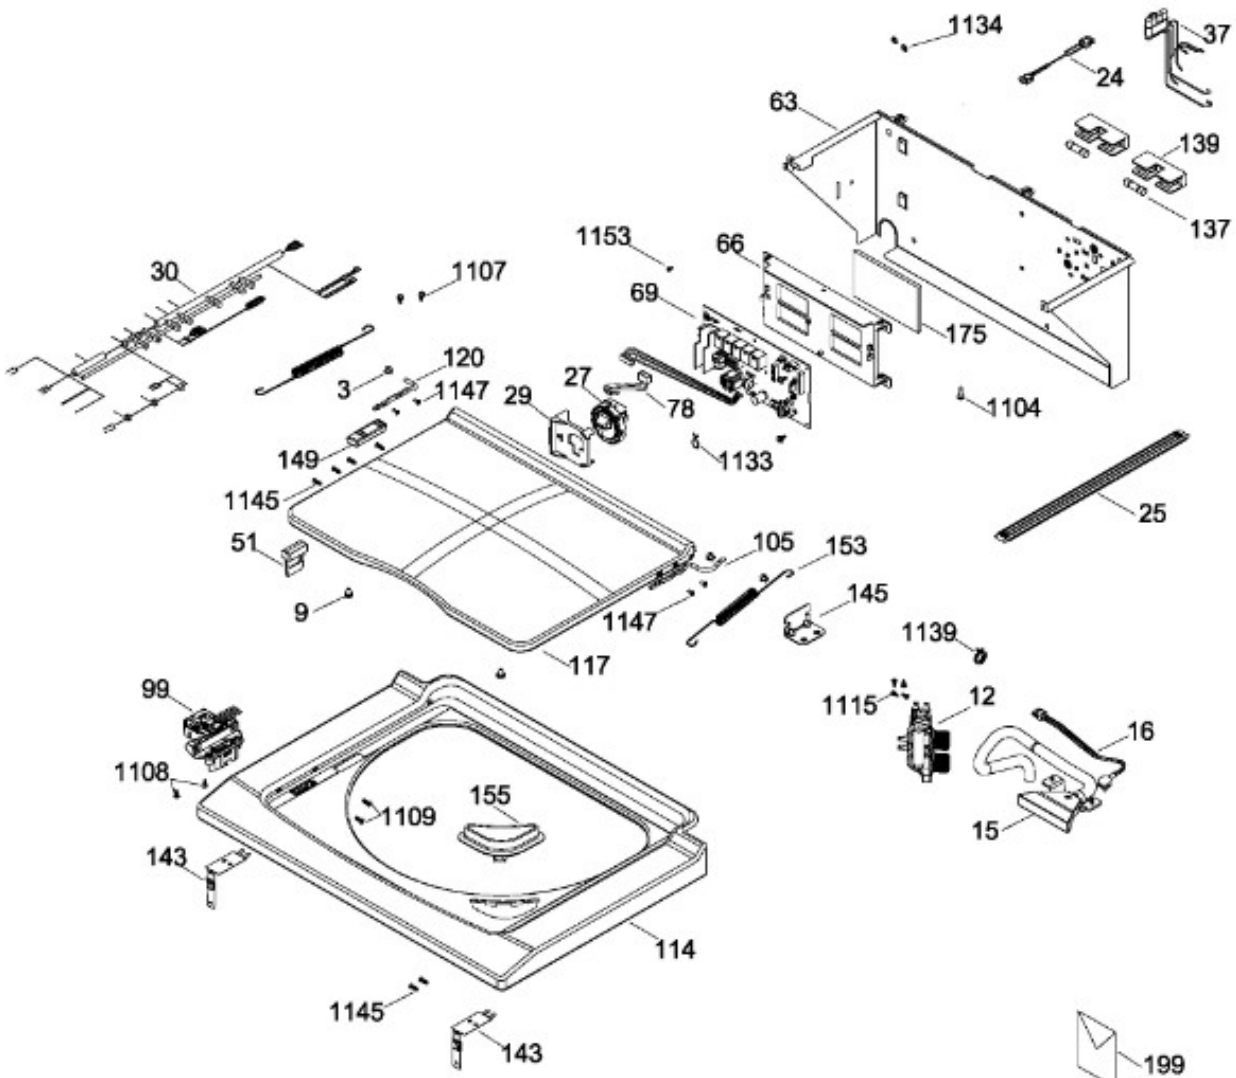

TAPA Y CONTROLES / LID AND CONTROLS

GUAP270EM0WW

Distribuidor Autorizado

SurteRápido.com

Venta de Refacciones
Electrodomesticas

C.L. GUAP270EM0WW

PUERTA SECADORA / DOOR DRYER

GUAP270EM0WW