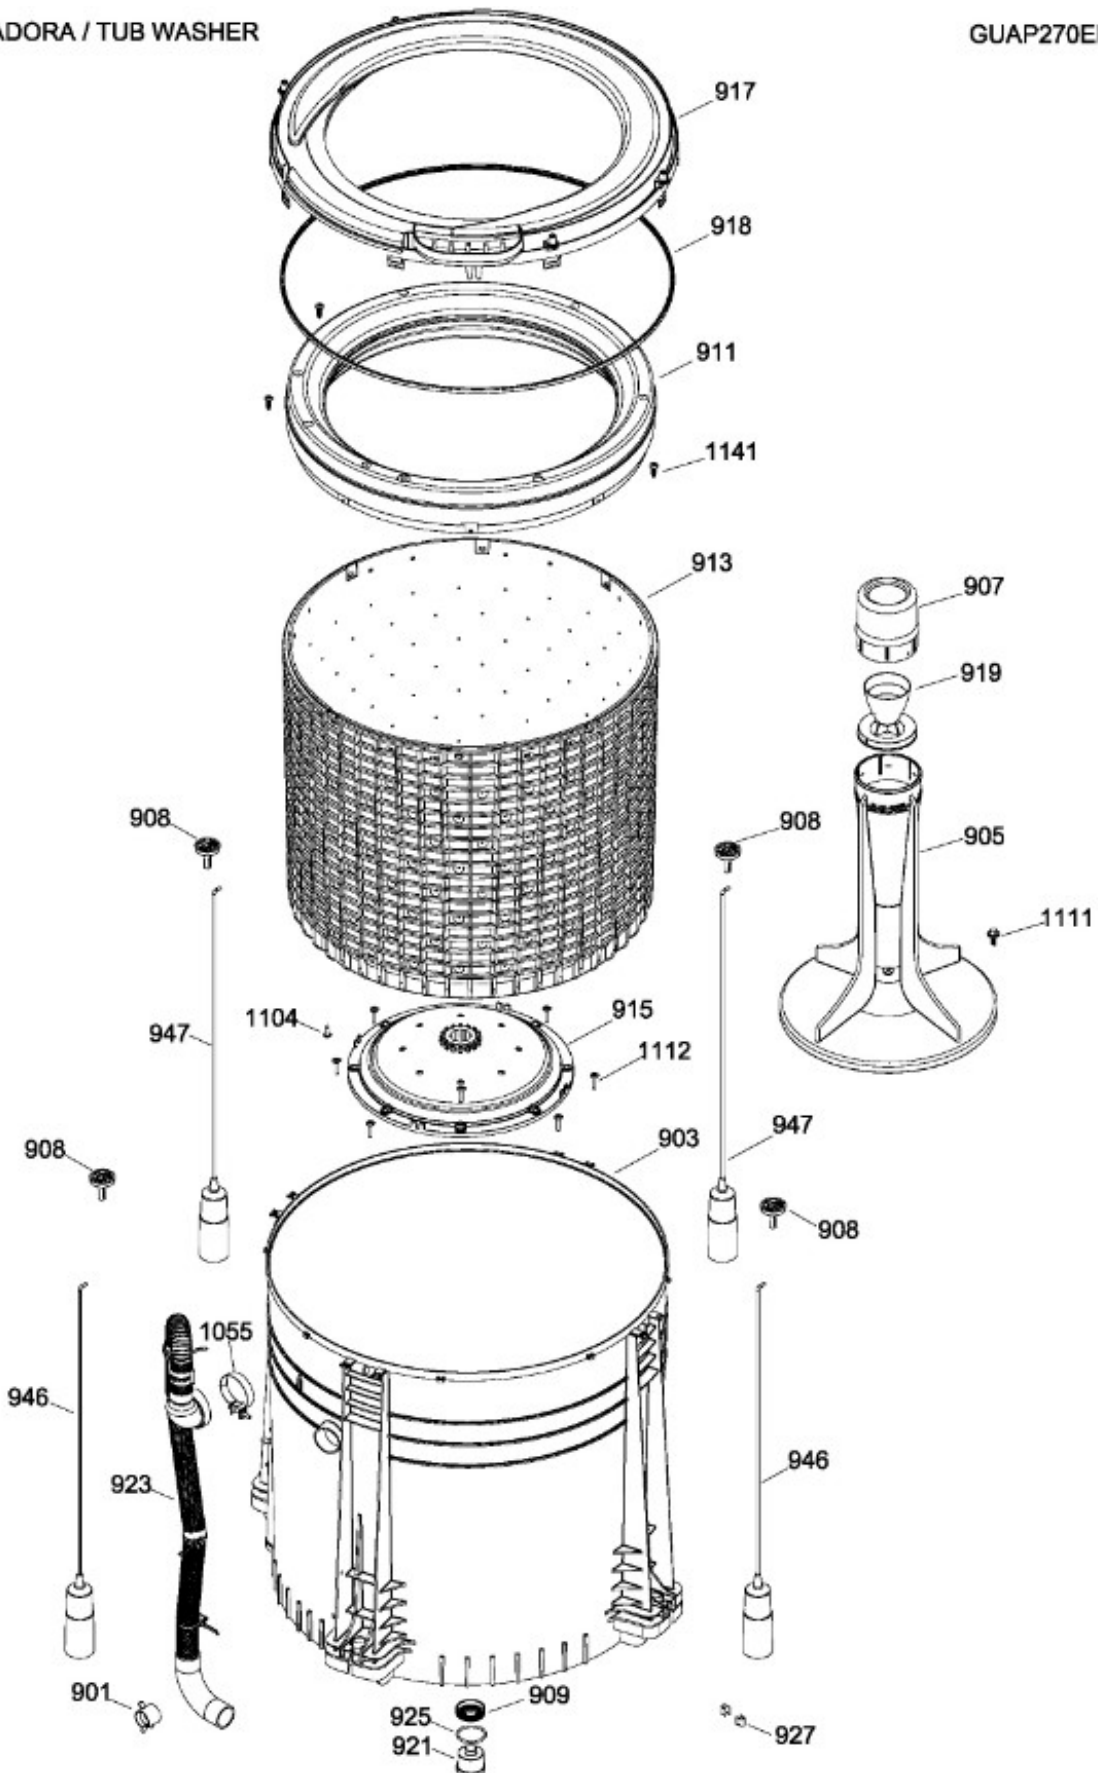

Distribuidor Autorizado

SurteRápido.com

Venta de Refacciones
Electrodomesticas

C.L. GUAP270EM0WW

TINA LAVADORA / TUB WASHER

GUAP270EM0WW