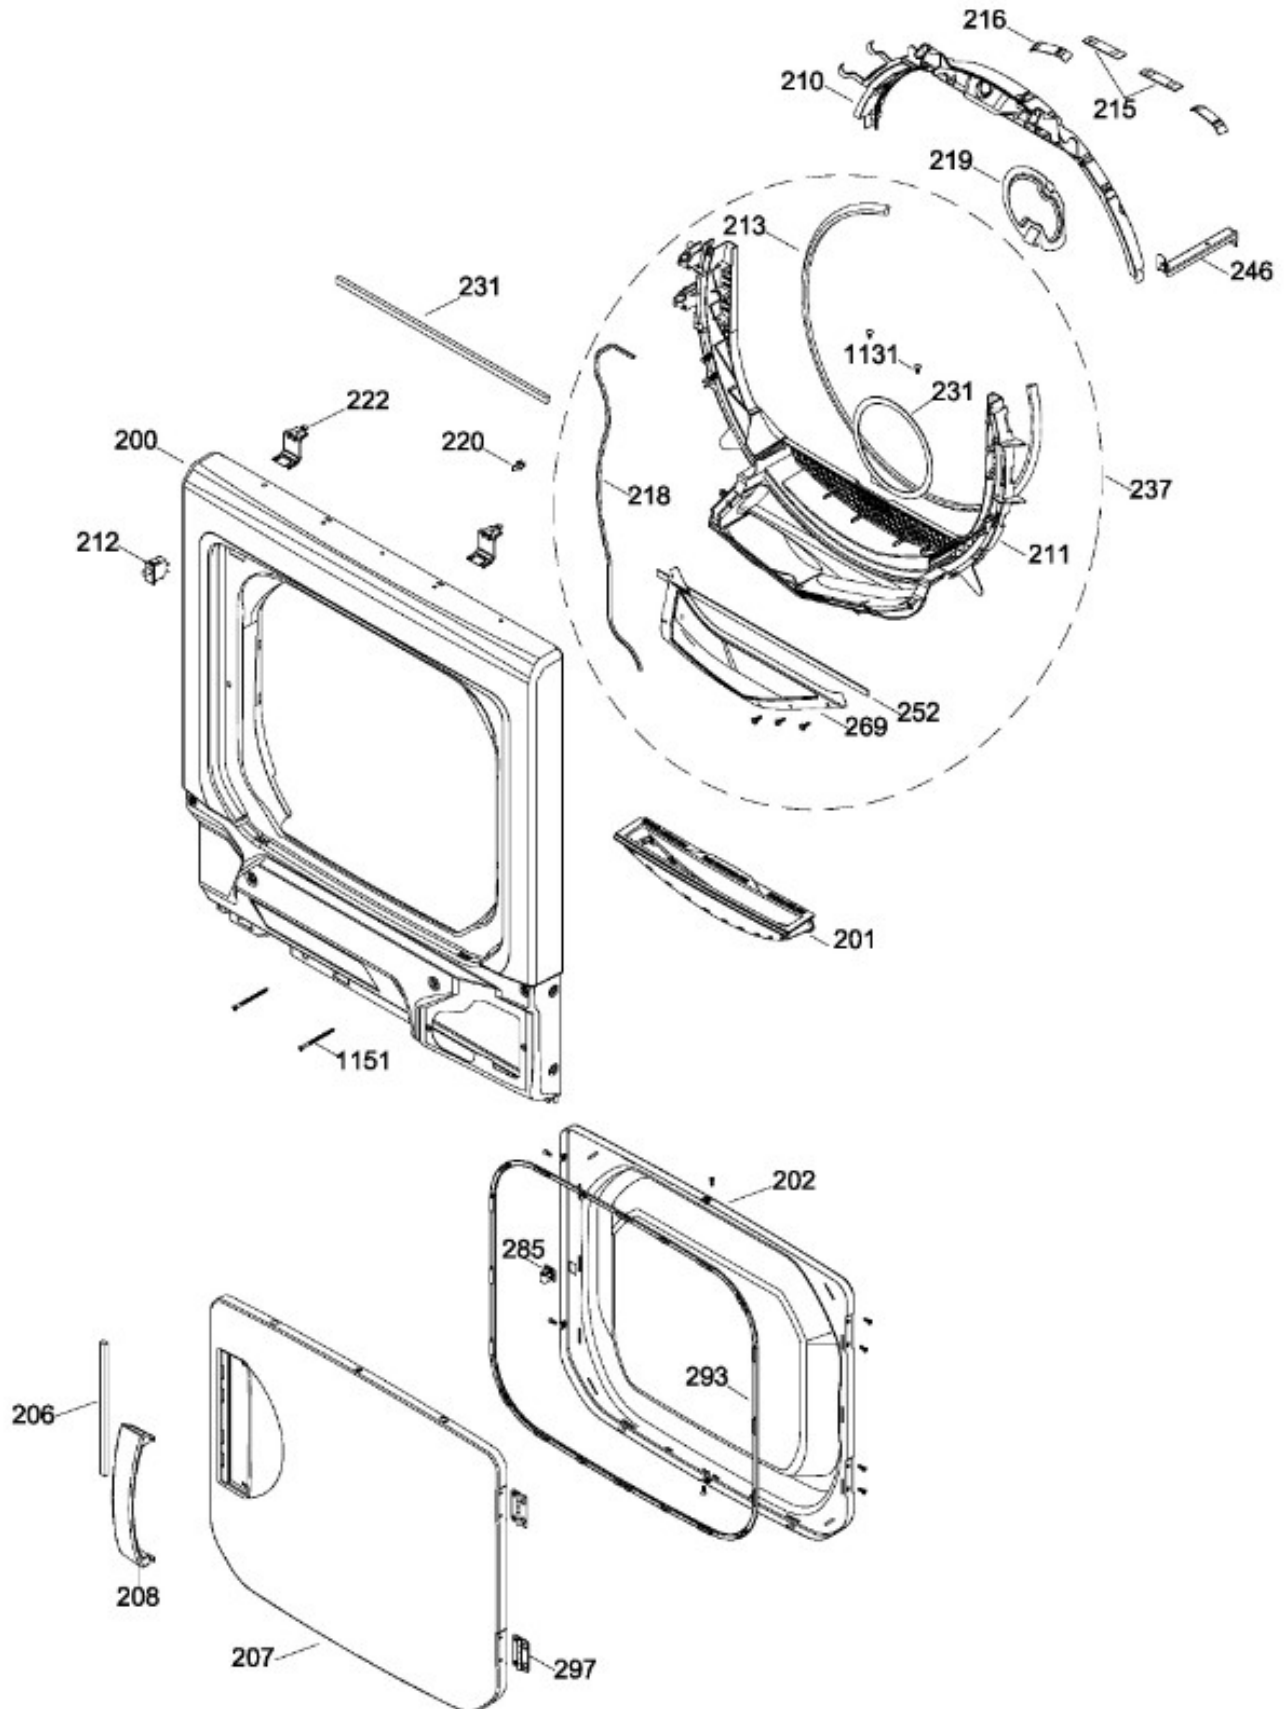

TAPA Y CONTROLES / LID AND CONTROLS

GUAP270EM0WW

Distribuidor Autorizado

SurteRápido.com

Venta de Refacciones
Electrodomesticas

C.L. GUAP270EM0WW

PUERTA SECADORA / DOOR DRYER

GUAP270EM0WW