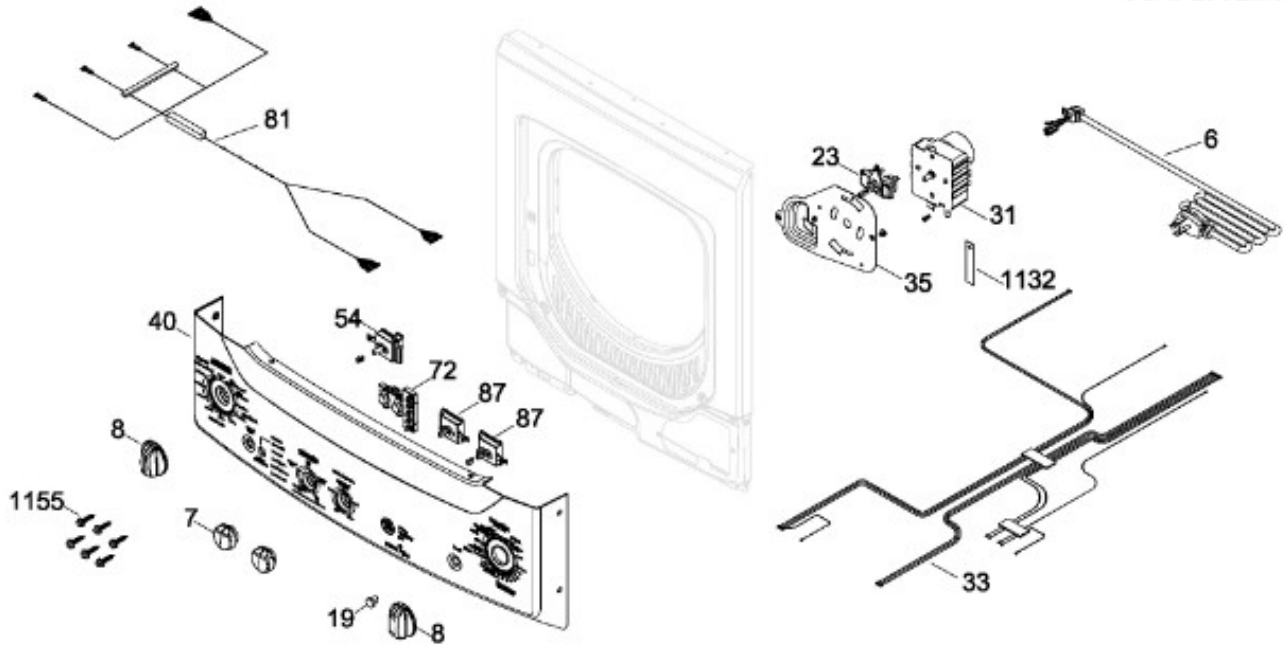

TAPA Y CONTROLES / LID AND CONTROLS

GUAP270EM0WW

Distribuidor Autorizado

SurteRápido.com

Venta de Refacciones
Electrodomesticas

C.L. GUAP270EM0WW

PUERTA SECADORA / DOOR DRYER

GUAP270EM0WW