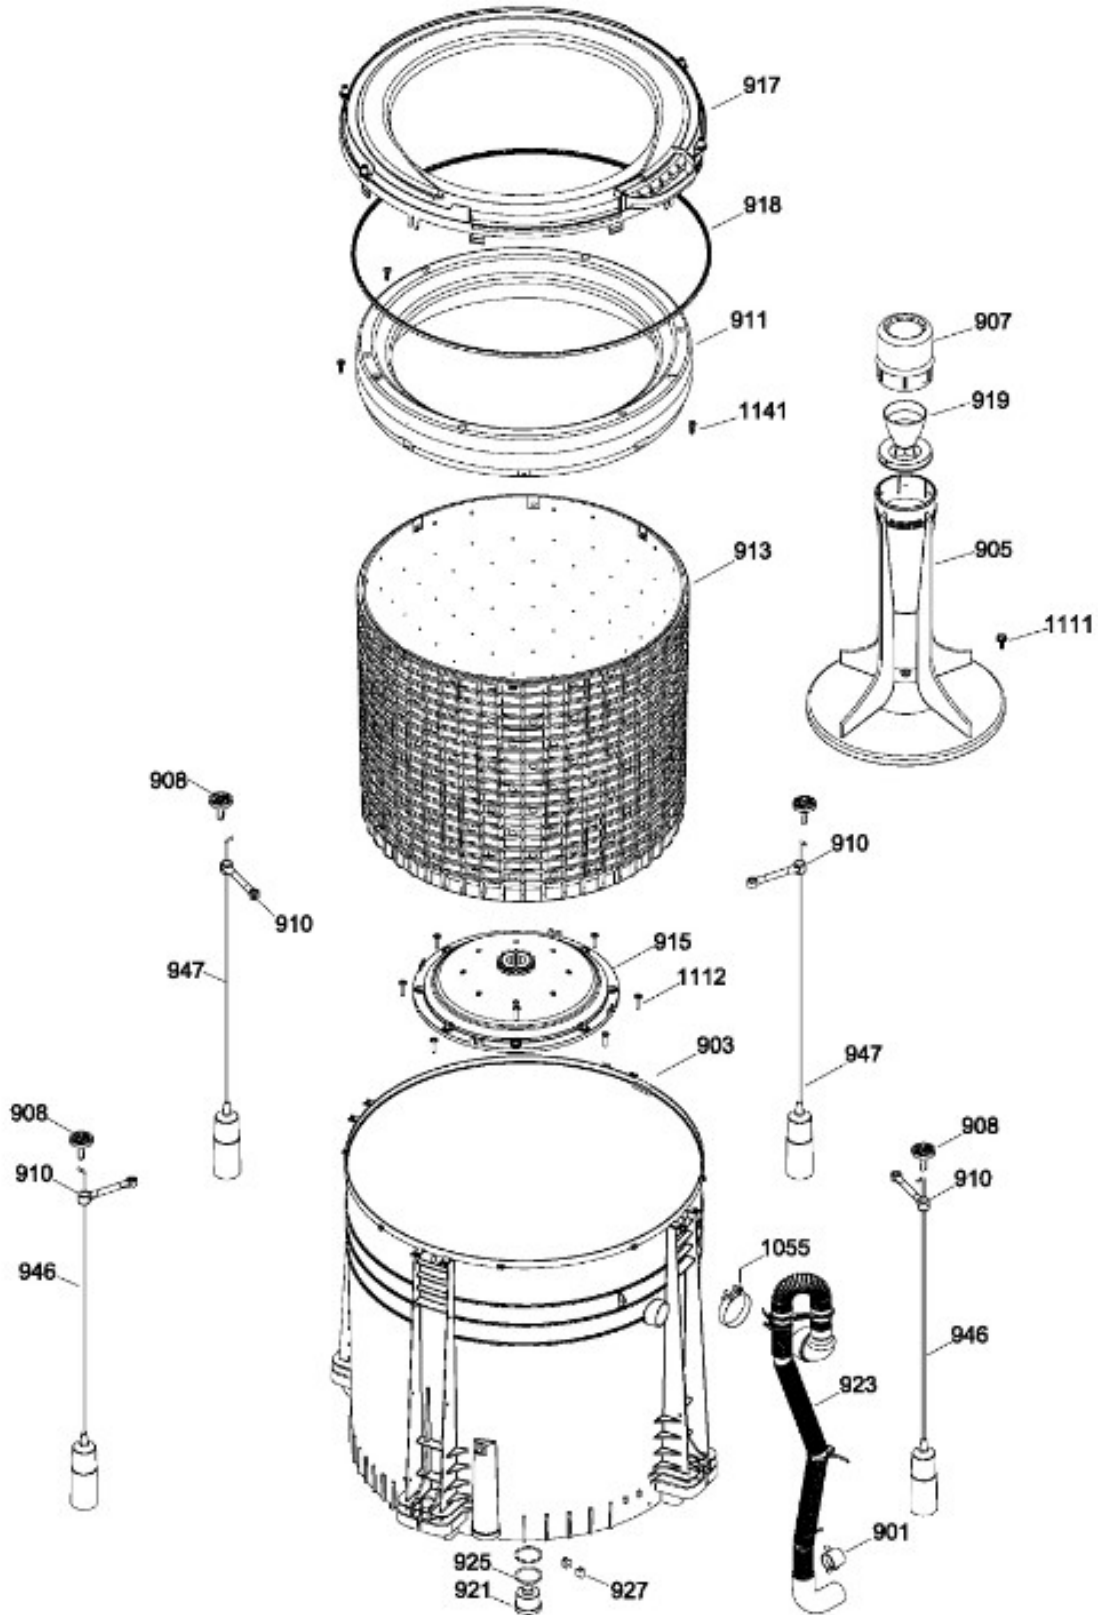

SurteRápido.com

Venta de Refacciones
Electrodomesticas

C.L. GUAP270EM1WW

TINA LAVADORA / TUB WASHER

GUAP270EM1WW

Distribuidor Autorizado

SurteRápido.com

Venta de Refacciones
Electrodomesticas