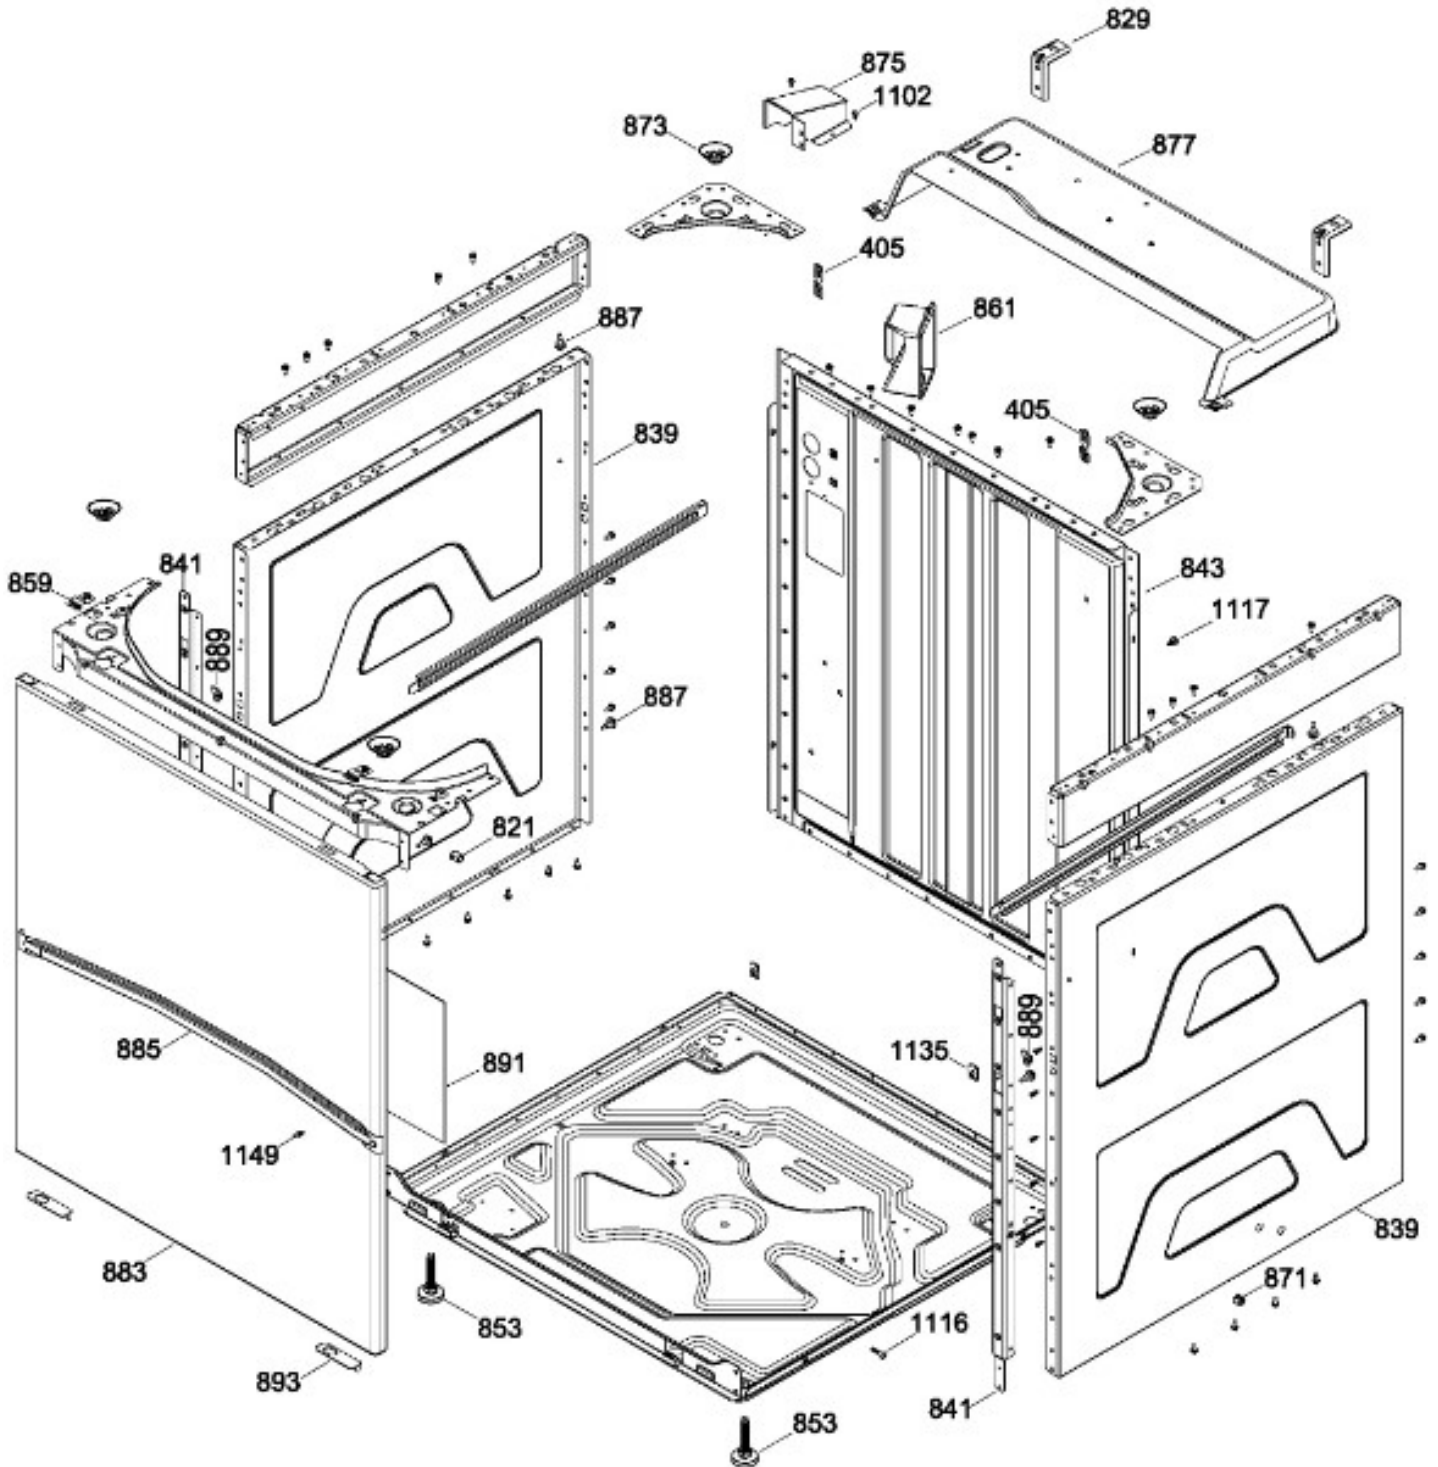

Distribuidor Autorizado

SurteRápido.com

Venta de Refacciones
Electrodomesticas

C.L. GUAP270EM1WW

GABINETE LAV / WASHER CABINET

GUAP270EM1WW