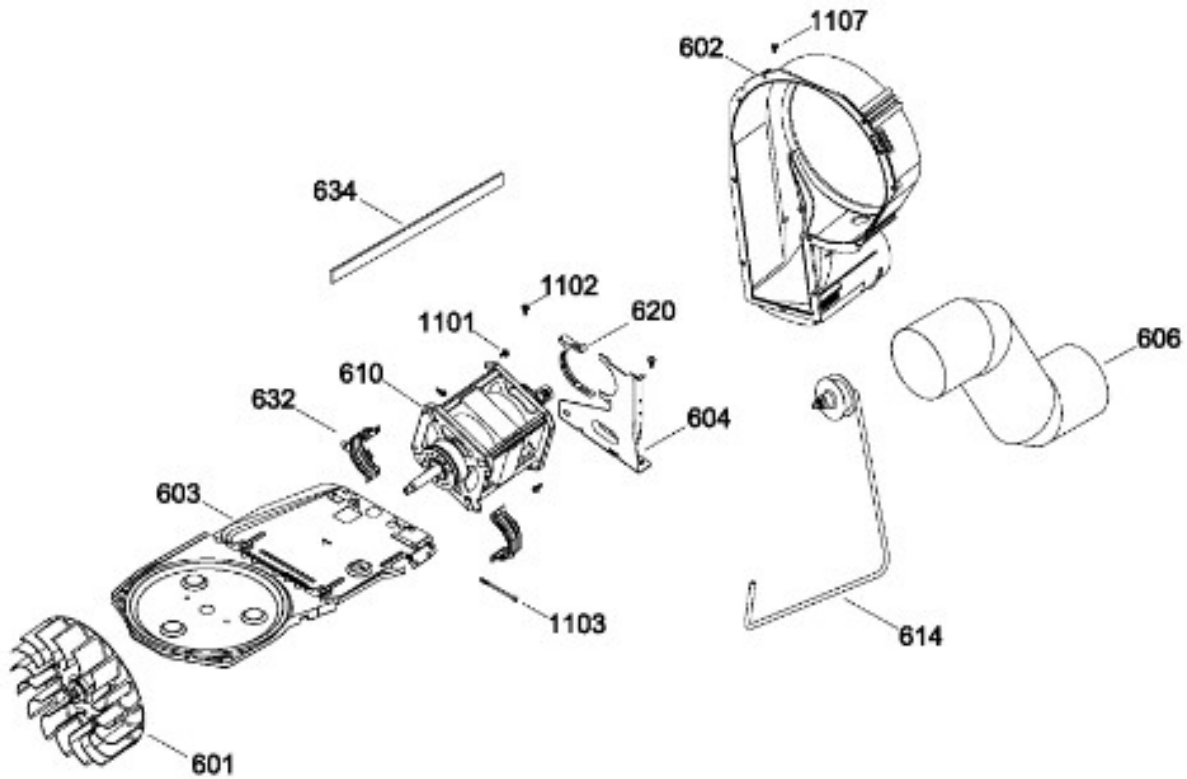

Distribuidor Autorizado

SurteRápido.com

Venta de Refacciones
Electrodomesticas

C.L. GUAP270EM1WW

SISTEMA DE TRANSMISION SEC / BLOWER & DRIVE ASSEMBLY DRYER

GUAP270EM1WW