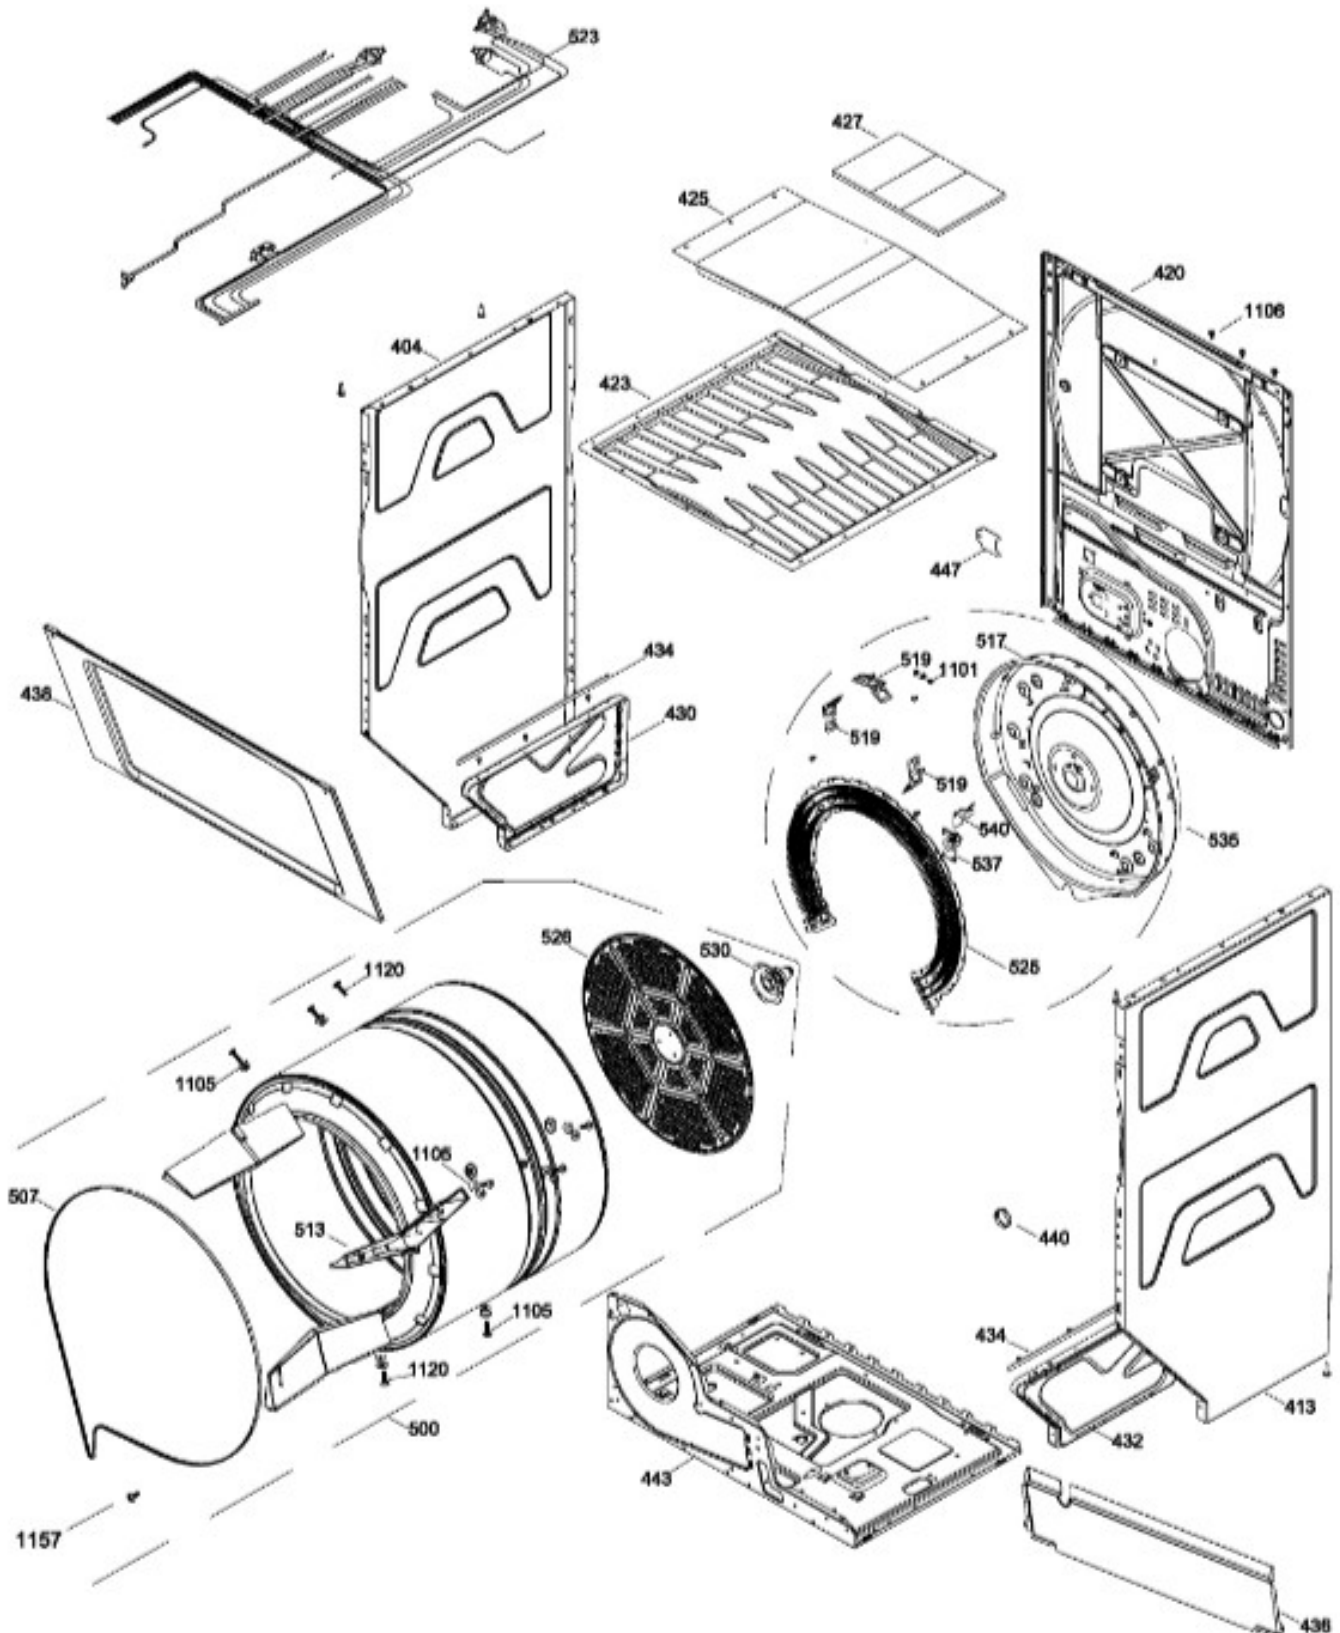

Distribuidor Autorizado

SurteRápido.com

Venta de Refacciones
Electrodomesticas

C.L. GUAP270EM1WW

GABINETE Y TAMBOR SECADORA /CABINET & DRUM DRYER

GUAP270EM1WW