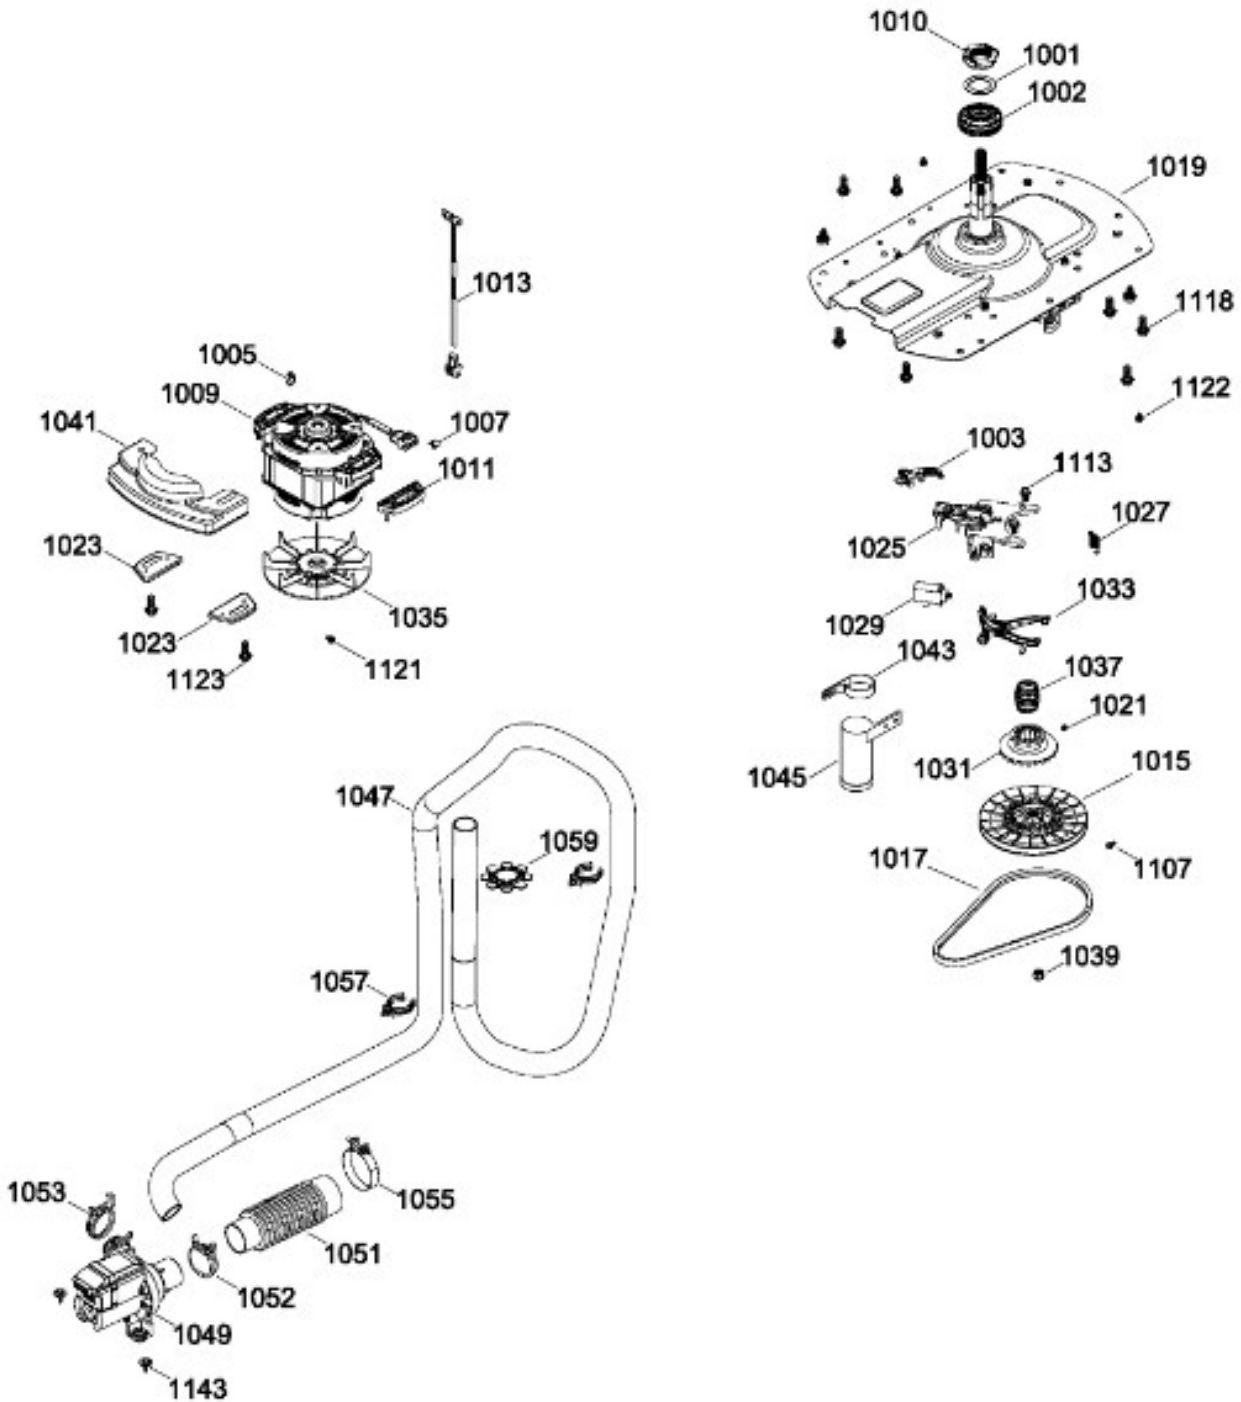

SurteRápido.com

Venta de Refacciones
Electrodomesticas

C.L. GUAP270EM1WW

TINA LAVADORA / TUB WASHER

GUAP270EM1WW

Distribuidor Autorizado

SurteRápido.com

Venta de Refacciones
Electrodomesticas

C.L. GUAP270EM1WW

SISTEMA MOTRIZ LAV / DRIVE COMPONENTS WASHER

GUAP270EM1WW

Distribuidor Autorizado

SurteRápido.com

Venta de Refacciones
Electrodomesticas

C.L. GUAP270EM1WW

Guía	Refacción	Descripción
3	WW03A00011	BUJE BISAGRA
7	WW03L00042	PERILLA ROTATORIA ENS.
8	WW03L00040	PERILLA CONTROL ENS.
9	WW03A00059	TOPE TAPA
9	WW03A00283	TOPE TAPA
12	WW02F00005	VALVULA AGUA
12	WW01F01157	VALVULA AGUA
15	WW03L00026	ENTRADA AGUA ENS.
16	WW03F00073	TERMISTOR ENS.
19	WW03F00021	BOTON INICIO ENS.
23	WW02L00024	INTERRUPTOR ARRANQUE
24	WW03F00002	ARNES EXTENSION ENS.
25	253C1035G001	MANGUERAS DE LLENADO ENS
27	WW01F00337	PRESOSTATO ELEC.
29	WW01A00440	SOPORTE PRESOSTATO
30	WW03F00004	ARNES PRINCIPAL LAVADORA ENS
31	WW03F00064	RELOJ
33	WW03F00013	ARNES UI ENS
35	WW03A00054	SOPORTE CONTROLES
35	WW03A00255	SOPORTE CONTROLES
37	WW02F00436	ARNES FUSIBLE ENS
40	WW02L00215	PANEL CONTROL Y GRAFICOS ENS
46	WW01A00113	ABRAZADERA MANGUERA
51	WW03F00001	ACTUADOR
54	WW03F00047	SELECTOR PROGRAMA
63	WW03L00238	PROTECTOR TARJETA
66	WW01L01153	PORTA TARJETA
69	WW03F00071	TARJETA DE CONTROL
72	WR01L06132	BOTON SELECTOR
72	WW01F00055	BOTON SELECTOR
78	WW03F00003	ARNES LAVADORA PRESOSTAT
81	WW03F00105	ARNES SELECTOR ENS
87	WW01F00338	SELECTOR 5 PROGRAMAS
99	WW03F00016	BLOCAPUERTA
105	WW03L00006	BISAGRA CUBIERTA