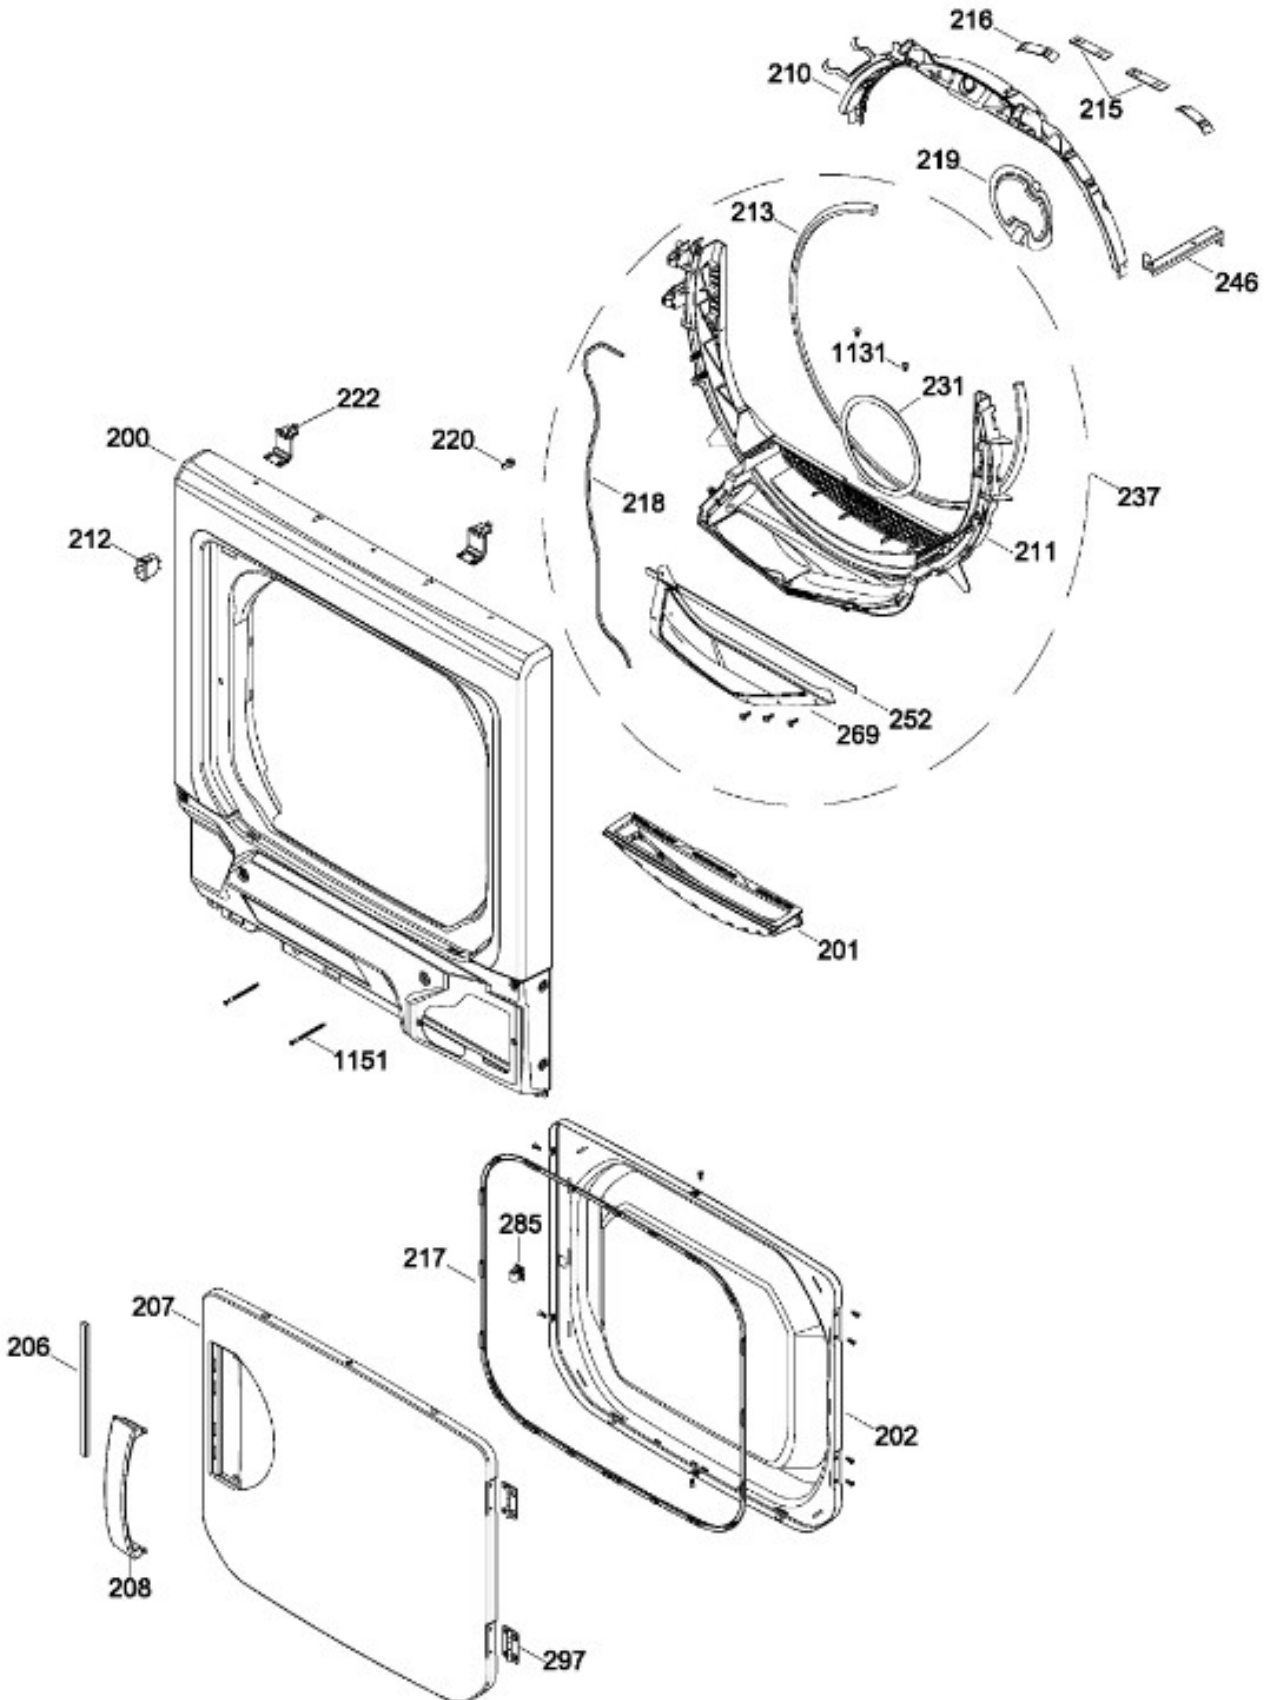

Venta de Refacciones
Electrodomesticas

C.L. GUAP270EM1WW

PUERTA SECADORA / DOOR DRYER

GUAP270EM1WW

Distribuidor Autorizado

SurteRápido.com

Venta de Refacciones
Electrodomesticas

C.L. GUAP270EM1WW