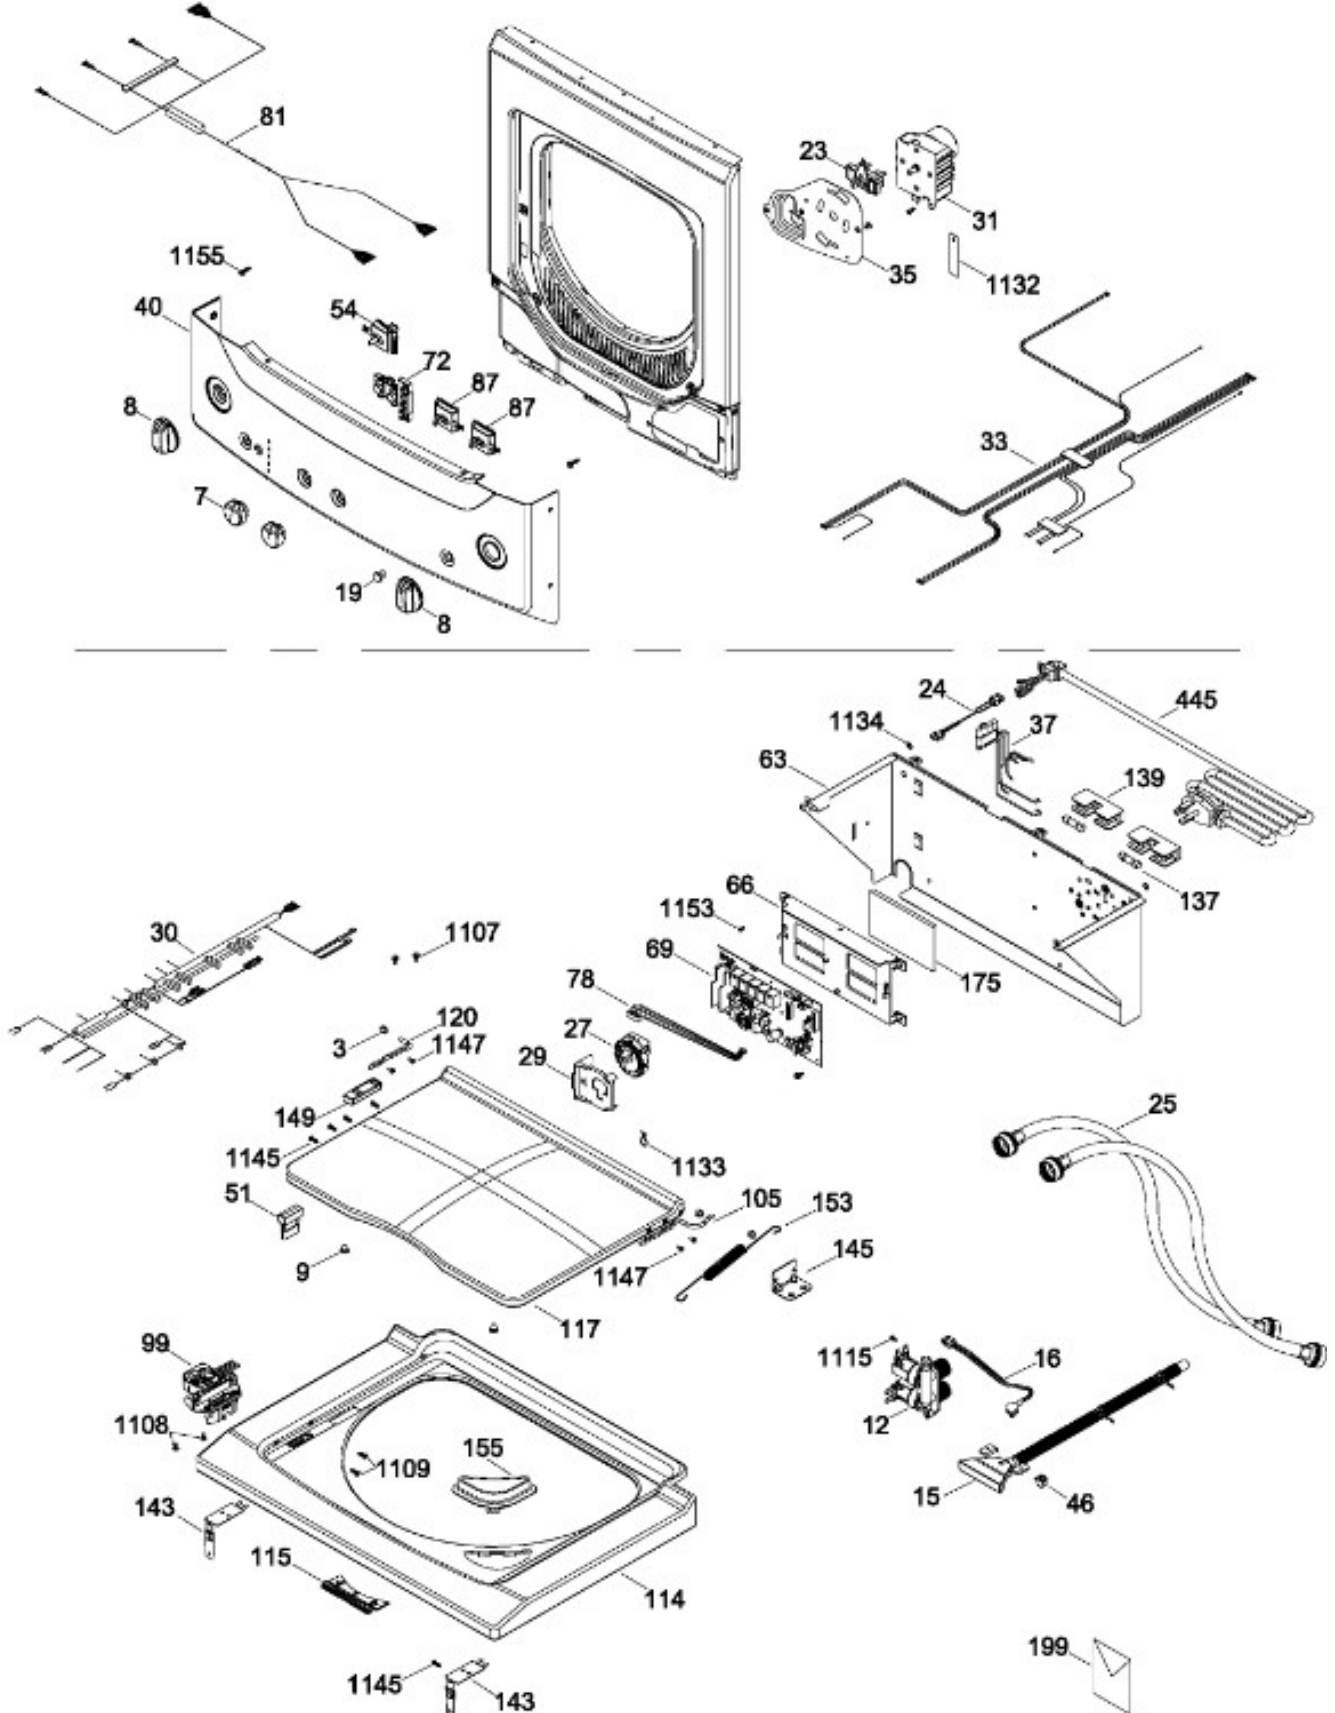

Distribuidor Autorizado

SurteRápido.com

Venta de Refacciones Electrodomesticas

C.L. GUAP270EM1WW

TAPA Y CONTROLES / LID AND CONTROLS

GUAP270EM1WW