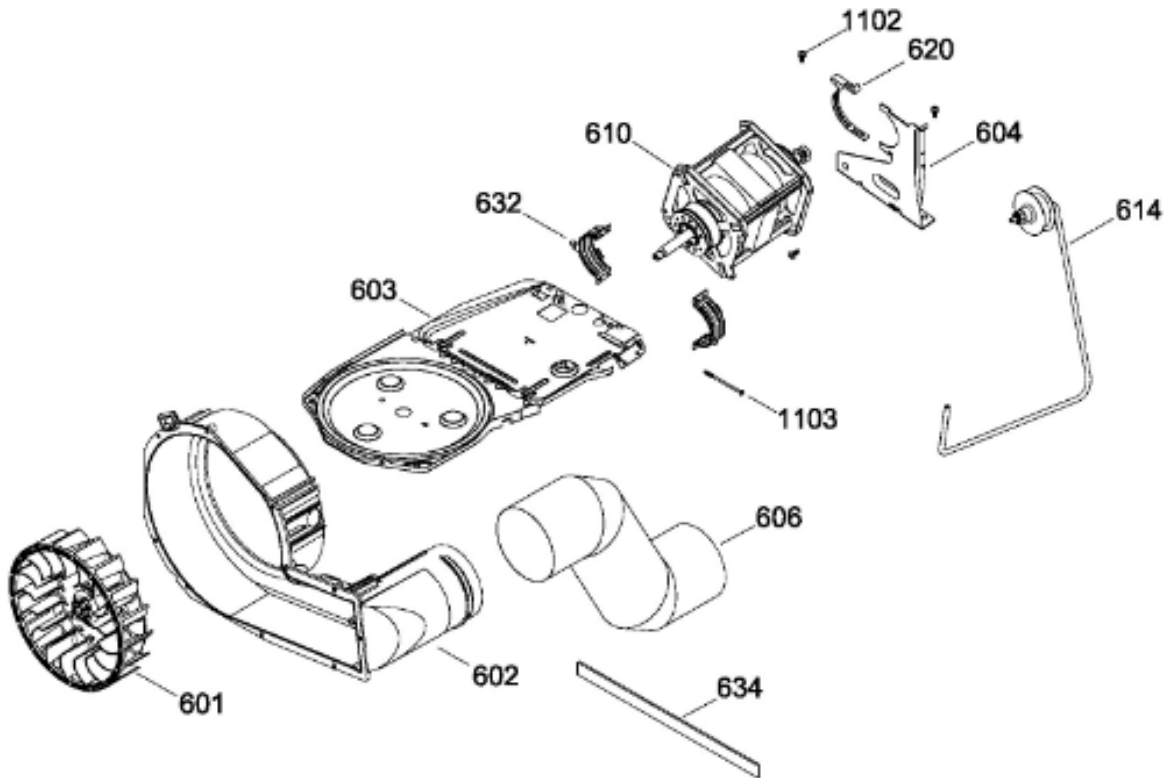

Distribuidor Autorizado

SurteRápido.com

Venta de Refacciones
Electrodomesticas

C.L. GUAP270EM2WW

SISTEMA DE TRANSMISION SEC / BLOWER & DRIVE ASSEMBLY DRYER

GUAP270EM2WW