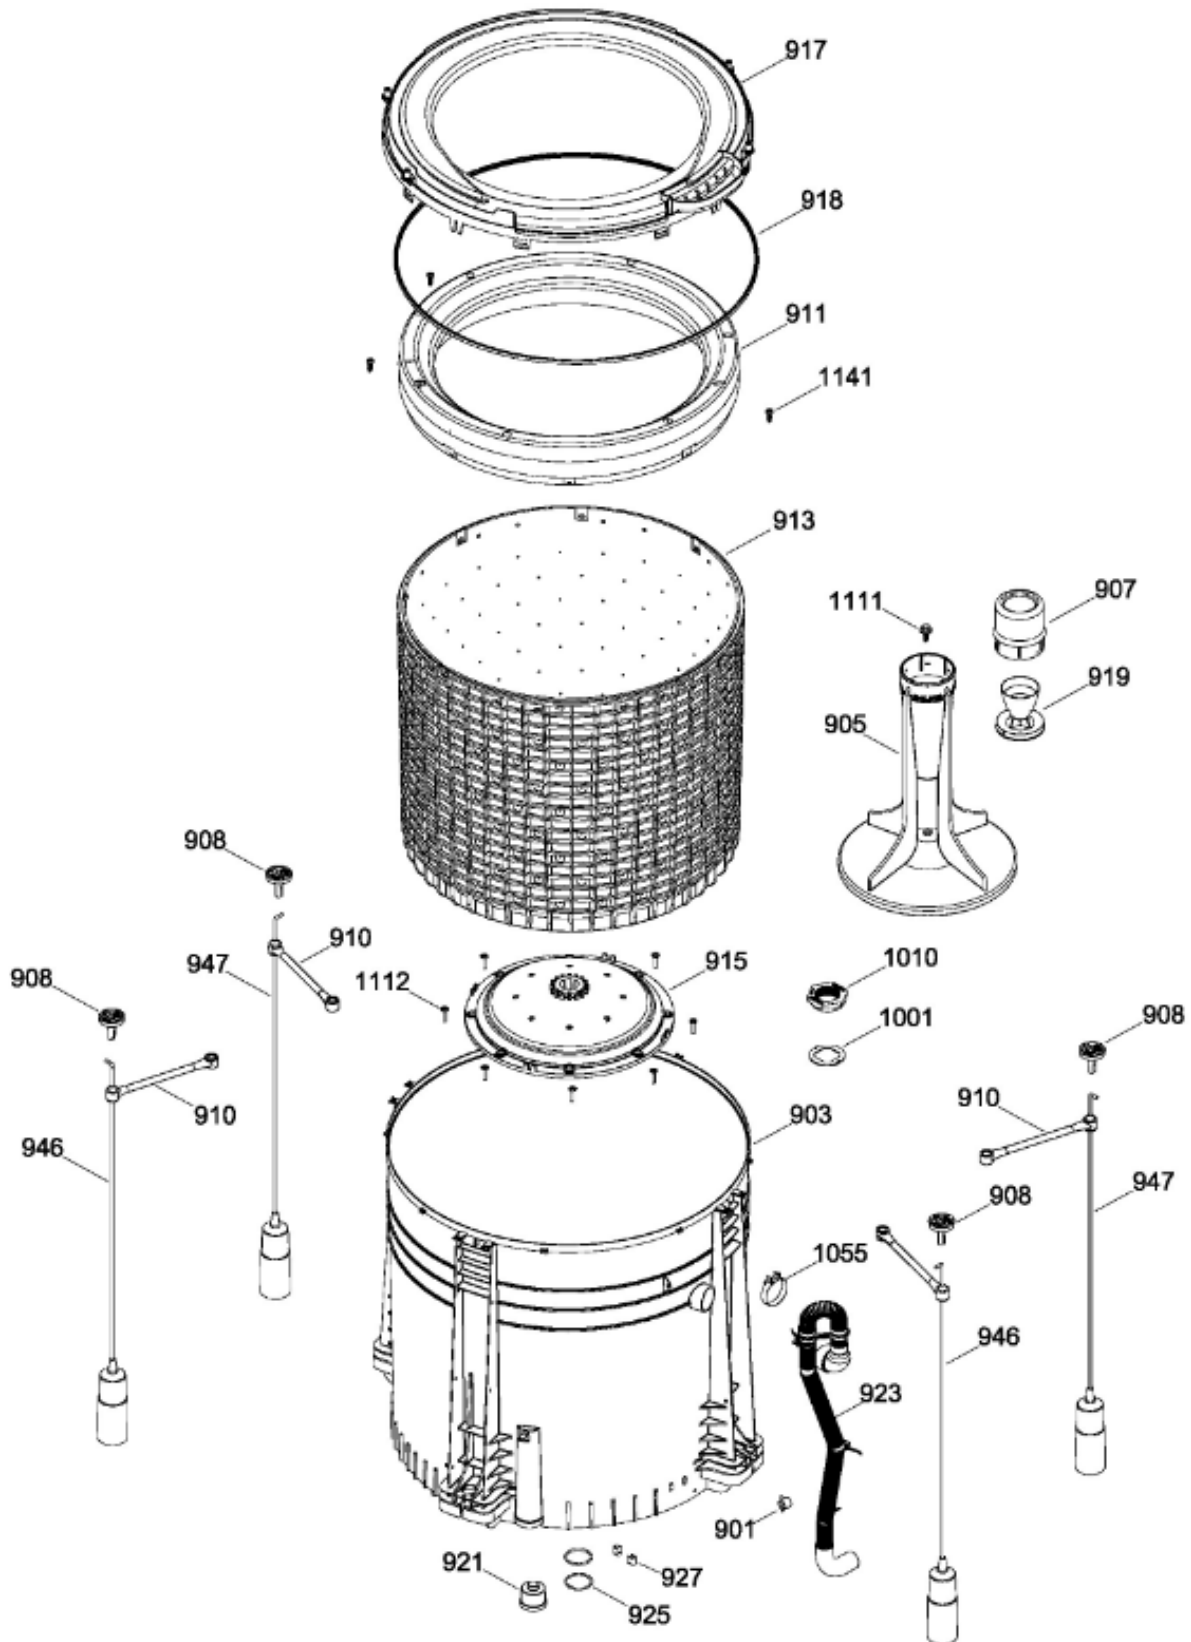

# C.L. GUAP270EM2WW

TINA LAVADORA / TUB WASHER

GUAP270EM2WW

Distribuidor Autorizado

SurteRápido.com

Venta de Refacciones  
Electrodomesticas