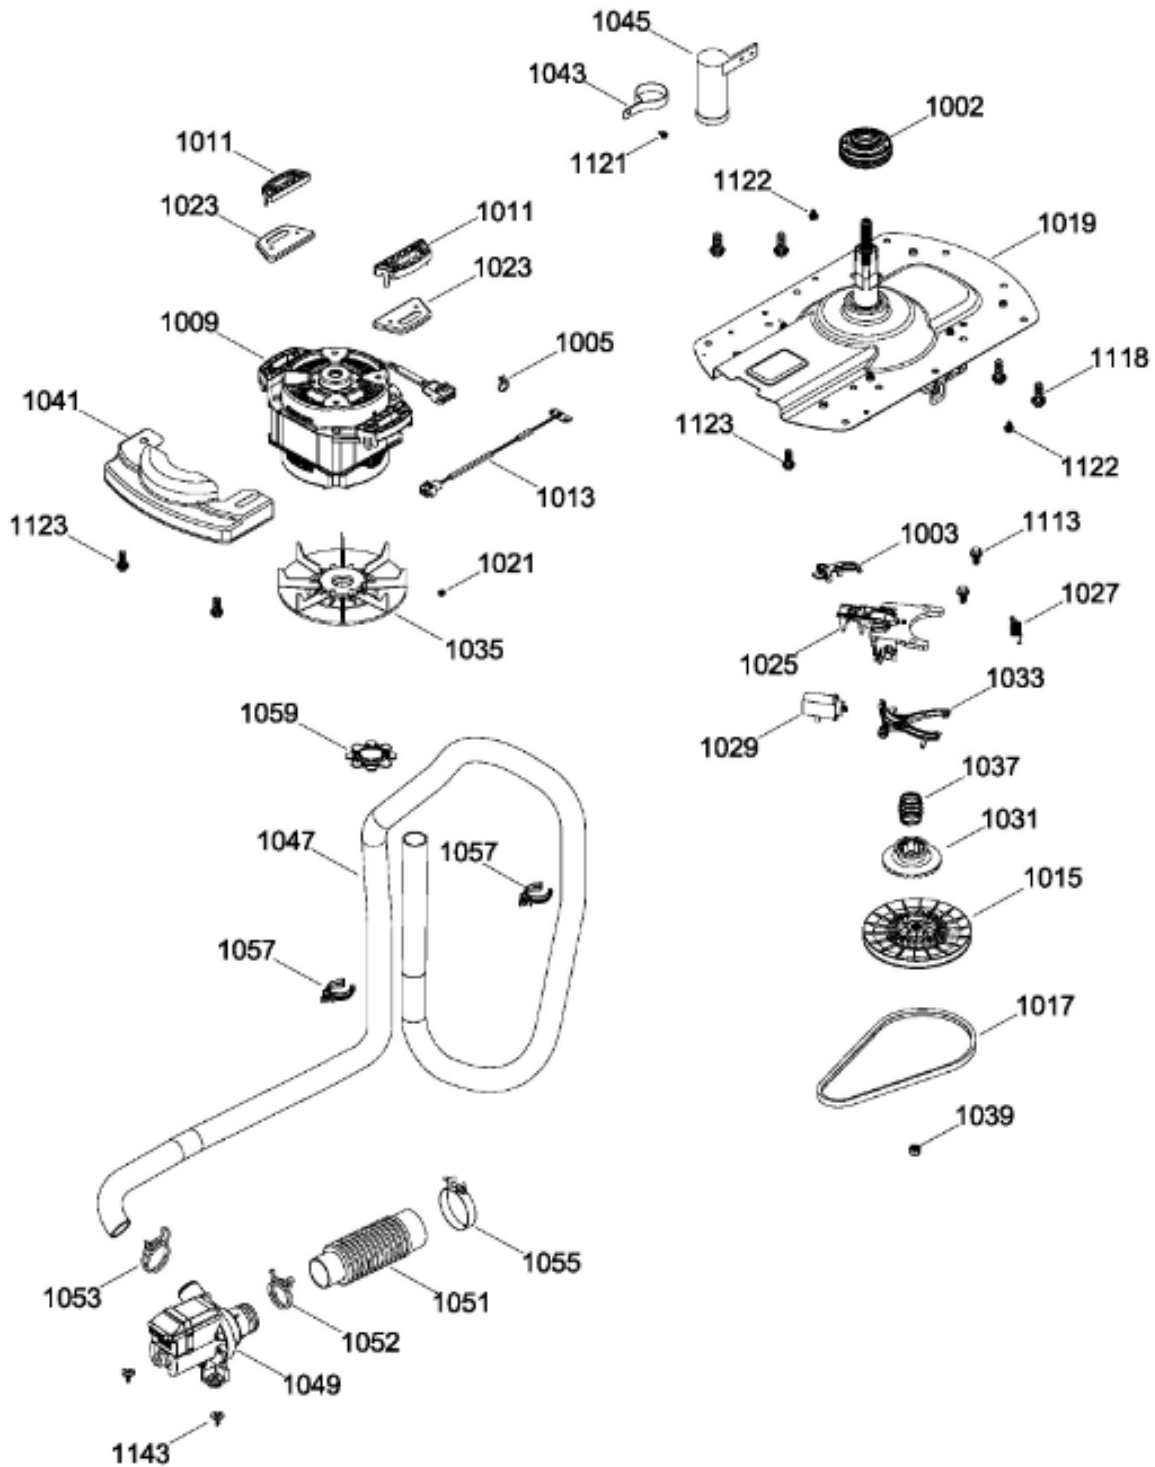

# C.L. GUAP270EM2WW

TINA LAVADORA / TUB WASHER

GUAP270EM2WW

Distribuidor Autorizado

SurteRápido.com

Venta de Refacciones  
Electrodomesticas

# C.L. GUAP270EM2WW

SISTEMA MOTRIZ LAV / DRIVE COMPONENTS WASHER

GUAP270EM2WW

Distribuidor Autorizado

**SurteRápido.com**

Venta de Refacciones  
Electrodomesticas

**C.L. GUAP270EM2WW**

Guía	Refacción	Descripción
3	WW03A00011	BUJE BISAGRA
7	WW03L00042	PERILLA ROTATORIA ENS.
8	WW03L00040	PERILLA CONTROL ENS.
9	WW03A00059	TOPE TAPA
9	277B1079P002	TOPE TAPA
12	WW03F00146	VALVULA CW47C
12	WW03F00100	VALVULA CW47C
12	WW01F01881	VALVULA CW 47C
15	WW03L00026	ENTRADA AGUA ENS.
16	WW03F00073	TERMISTOR ENS.
19	WW03F00021	BOTON INICIO ENS.
23	WW02L00024	INTERRUPTOR ARRANQUE
24	WW03F00002	ARNES EXTENS.ION ENS.
25	253C1035G001	MANGUERAS DE LLENADO ENS
27	WW03F00101	PRESOSTATO ELECTRONICO
30	WW03F00004	ARNES PRINCIPAL LAVADORA ENS
31	WW03F00064	RELOJ
33	WW03F00013	ARNES UI ENS
35	WW03A00054	SOPORTE CONTROLES
35	WW03A00255	SOPORTE CONTROLES
37	WW02F00436	ARNES FUSIBLE ENS
40	WW02L00215	PANEL CONTROL Y GRAFICOS ENS
46	WW01A00113	ABRAZADERA MANGUERA
51	WW03F00001	ACTUADOR
54	WW03F00047	SELECTOR PROGRAMA
63	WW03L00238	PROTECTOR TARJETA
66	WW01L01153	PORTA TARJETA
69	WW02F00193	TARJETA CONTROL
72	WR01L06132	BOTON SELECTOR
72	WW01F00055	BOTON SELECTOR
78	WW03F00104	ARNES PRESOSTATO ENS
81	WW03F00105	ARNES SELECTOR ENS
87	WW01F00338	SELECTOR 5 PROGRAMAS
99	WW03F00016	BLOCAPUERTA
105	WW03L00006	BISAGRA CUBIERTA