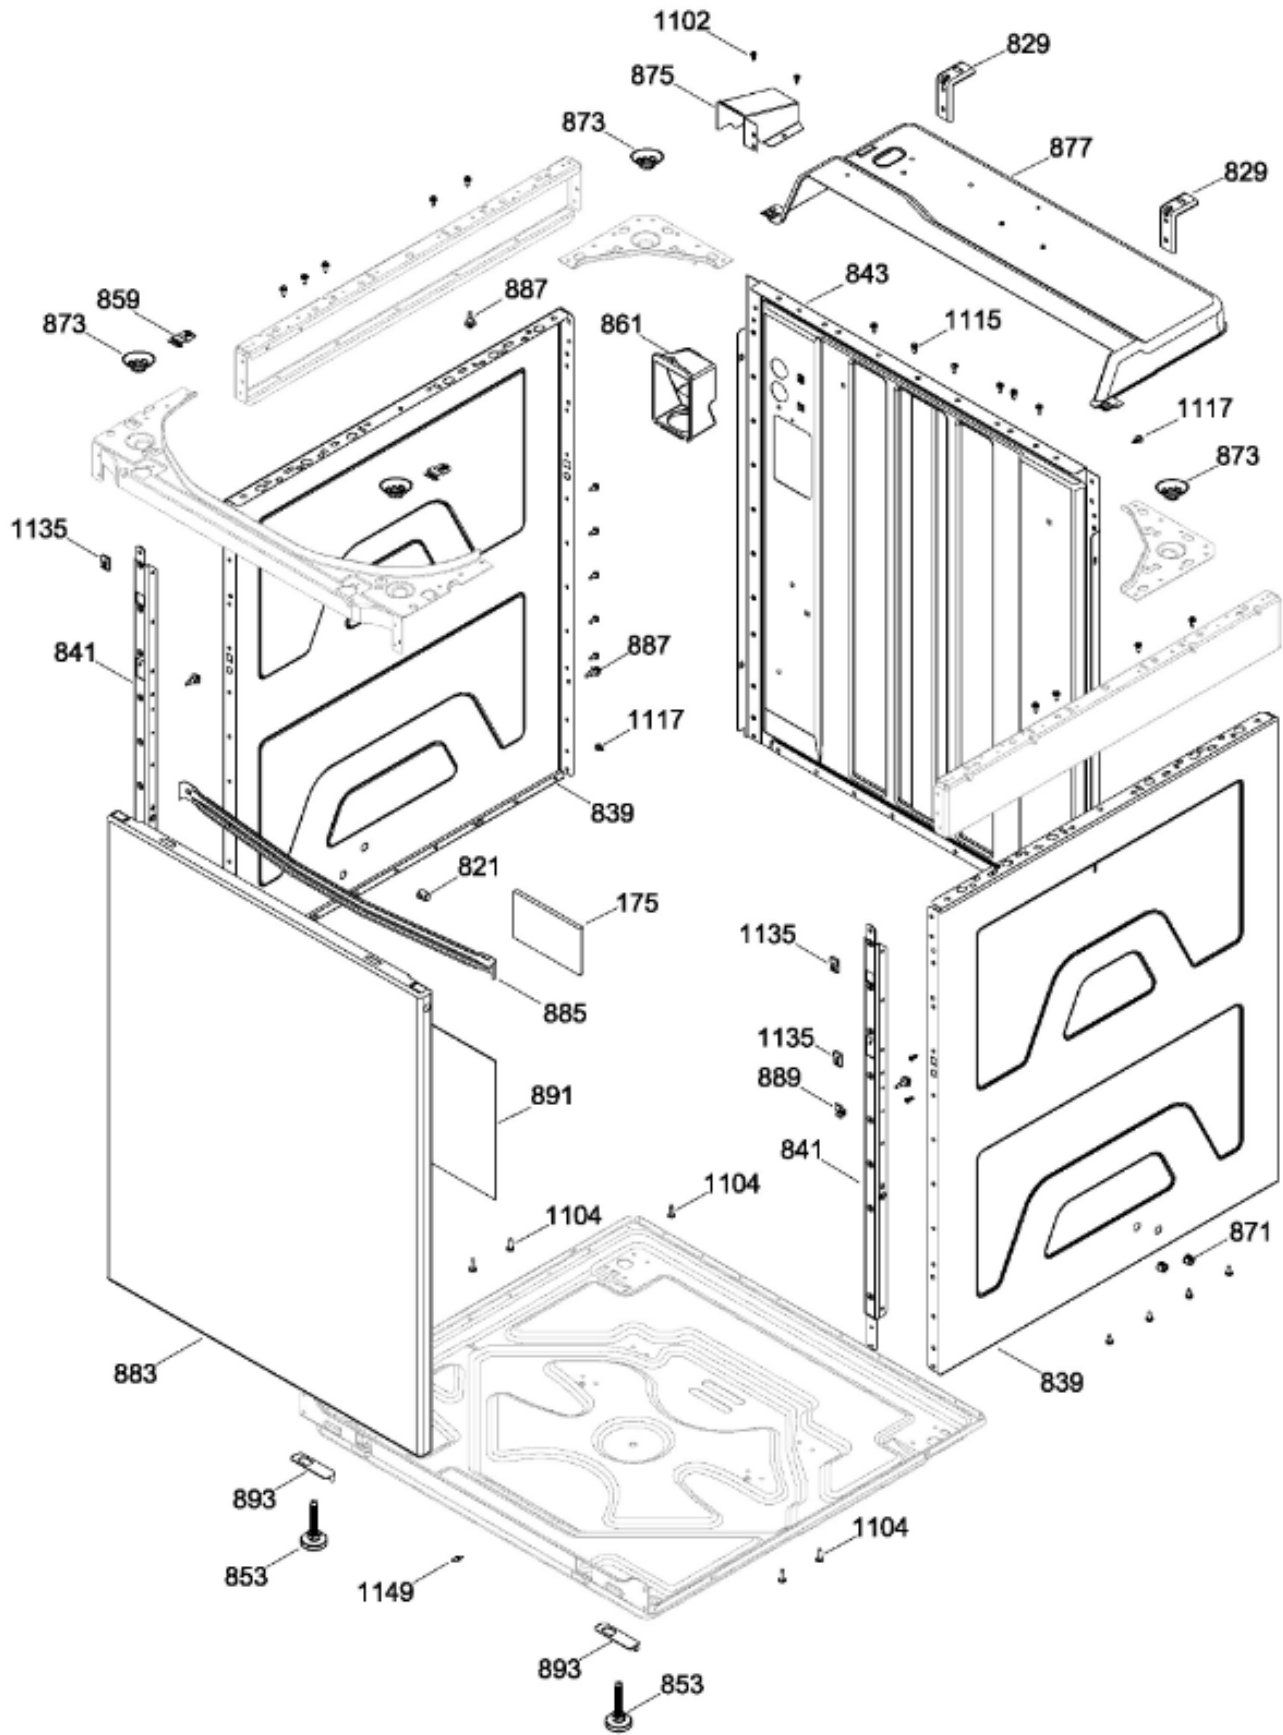

Distribuidor Autorizado

SurteRápido.com

Venta de Refacciones
Electrodomesticas

C.L. GUAP270EM2WW

GABINETE LAV / WASHER CABINET

GUAP270EM2WW