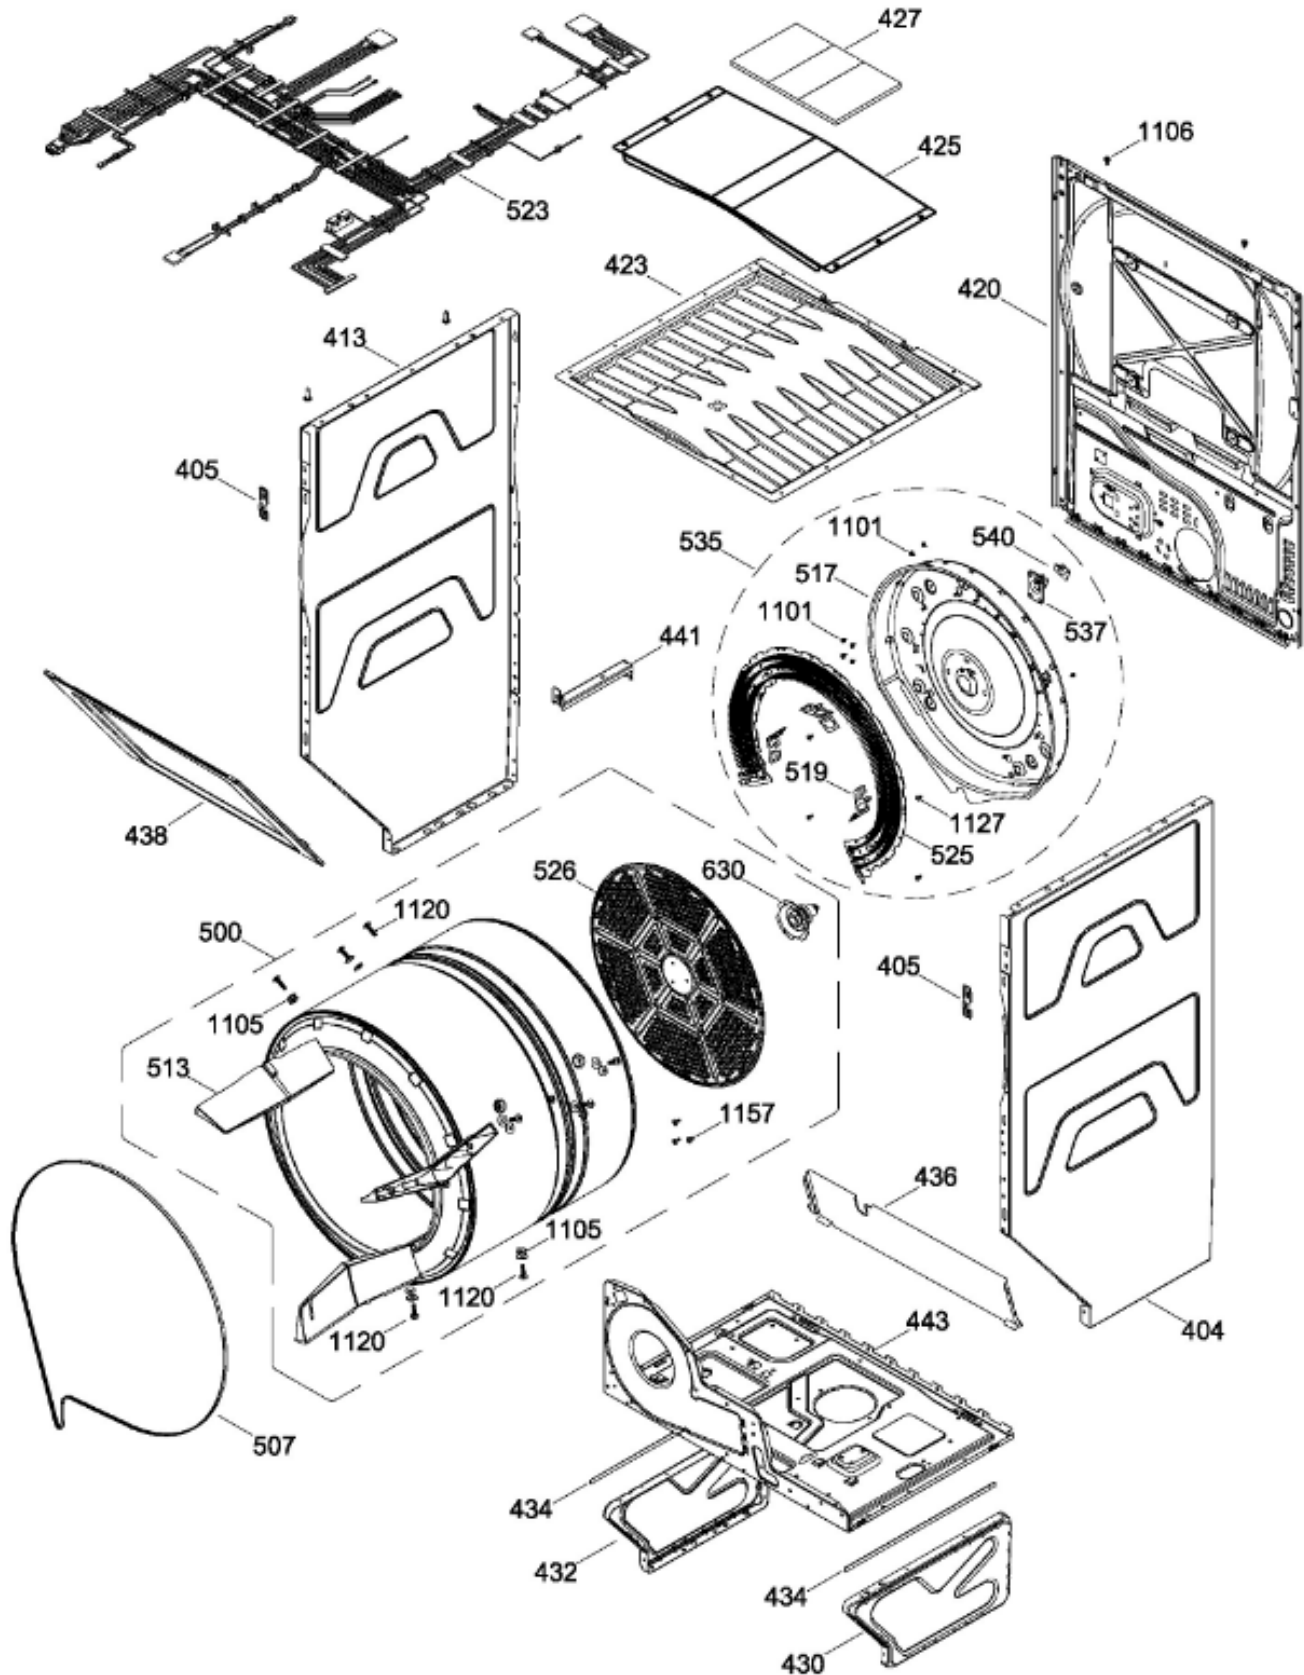

Distribuidor Autorizado

SurteRápido.com

Venta de Refacciones
Electrodomesticas

C.L. GUAP270EM2WW

GABINETE Y TAMBOR SECADORA /CABINET & DRUM DRYER

GUAP270EM2WW