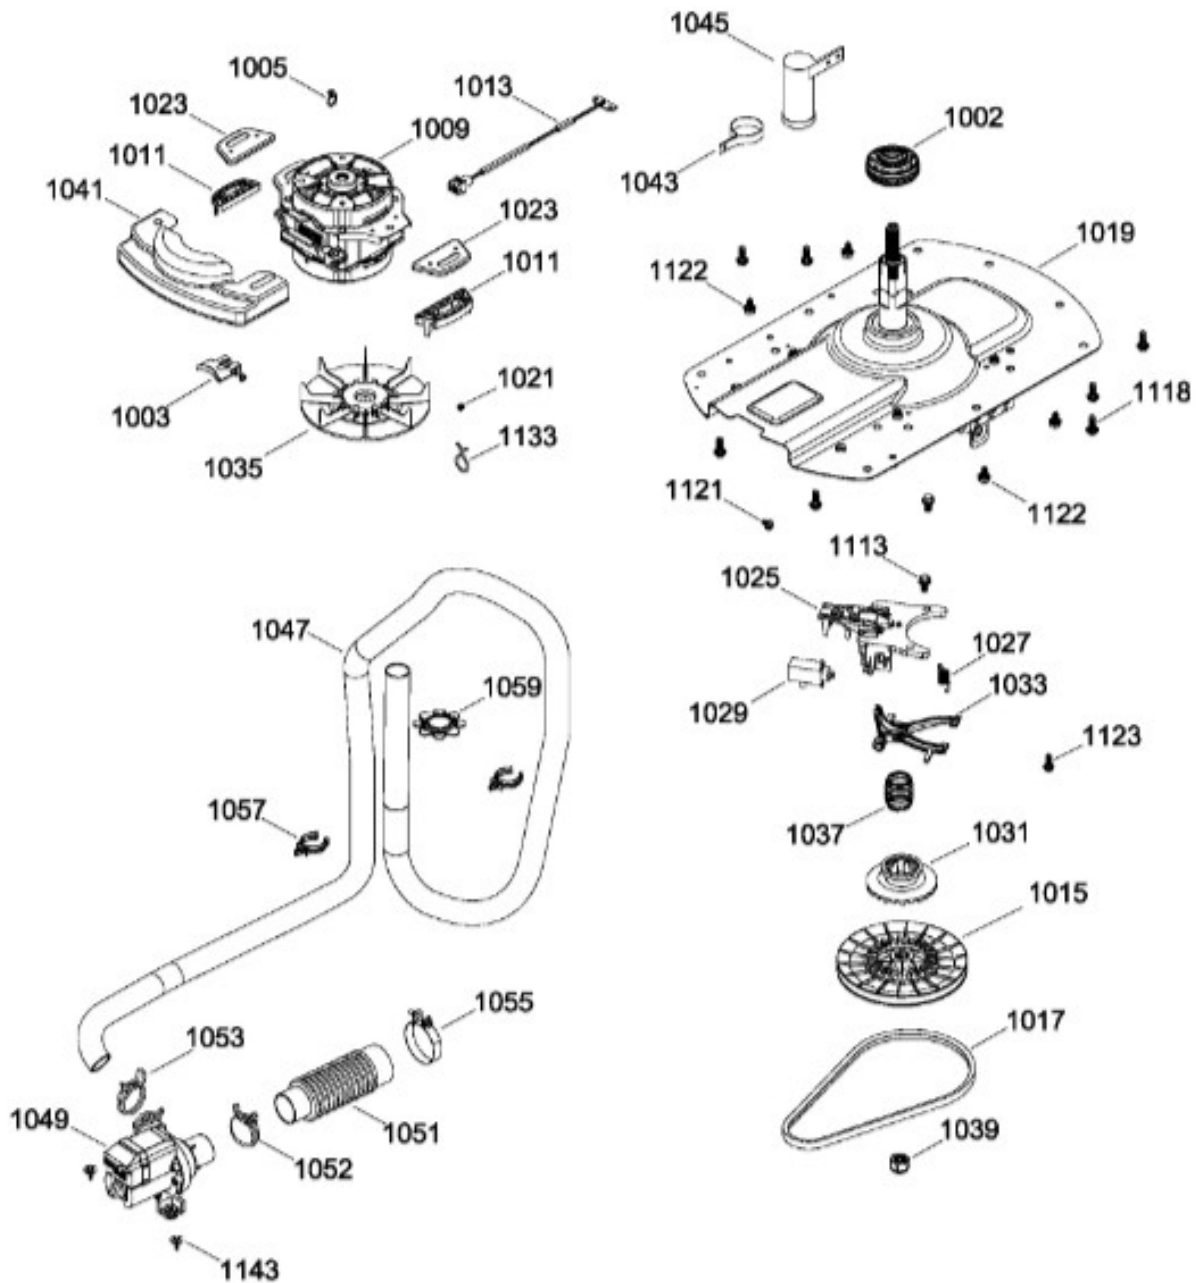

Distribuidor Autorizado

SurteRápido.com

Venta de Refacciones
Electrodomesticas

C.L. GUAP270EM4WW

SISTEMA MOTRIZ LAV / DRIVE COMPONENTS WASHER

GUAP270EM4WW

Distribuidor Autorizado

SurteRápido.com

Venta de Refacciones
Electrodomesticas

C.L. GUAP270EM4WW

Guía	Refacción	Descripción
3	WW03A00011	BUJE BISAGRA
6	WW03F00109	CORDON TOMACORRIENTE(240V CA)
7	WW03L00042	PERILLA ROTATORIA ENS.
8	WW03L00040	PERILLA CONTROL ENS.
9	WW03A00059	TOPE TAPA
9	WW03A00283	TOPE TAPA
10	WW03F00064	RELOJ
12	WW03F00100	VALVULA CW 47C
12	WW01F01881	VALVULA CW 47C
15	WW01F01158	ENTRADA DE AGUA ENS
16	WW03F00073	TERMISTOR ENS.
19	WW03F00021	BOTON INICIO ENS.
23	WW02L00024	INTERRUPTOR ARRANQUE
24	WW03F00002	ARNES EXTENSION ENS.
25	WW02L00026	MANGUERAS
27	WW03F00101	PRESOSTATO ELECTRONICO
30	WW01F01159	ARNES PRINCIPAL LAVADORA ENS
33	WW03F00013	ARNES UI ENS
35	WW03A00054	SOPORTE CONTROLES
35	WW03A00255	SOPORTE CONTROLES
40	WW02L00215	PANEL DE CONTROL Y HT ENS
40	WW02L00215	PANEL DE CONTROL Y HT ENS
46	WW01A00113	ABRAZADERA MANGUERA
51	WW03F00001	ACTUADOR
54	WW03F00047	SELECTOR PROGRAMA
63	WW01L01168	PROTECTOR DE TARJETA
63	WW01L01168	PROTECTOR DE TARJETA
66	WW01L01153	PORTA TARJETA
69	WW02F00193	TARJETA CONTROL
72	WR01L06132	BOTON SELECTOR
72	WW01F00055	BOTON SELECTOR
78	WW03F00104	ARNES PRESOSTATO ENS
81	WW03F00105	ARNES SELECTOR ENS
87	WW01F00338	SELECTOR 5 PROGRAMAS
99	WW03F00016	BLOCAPUERTA