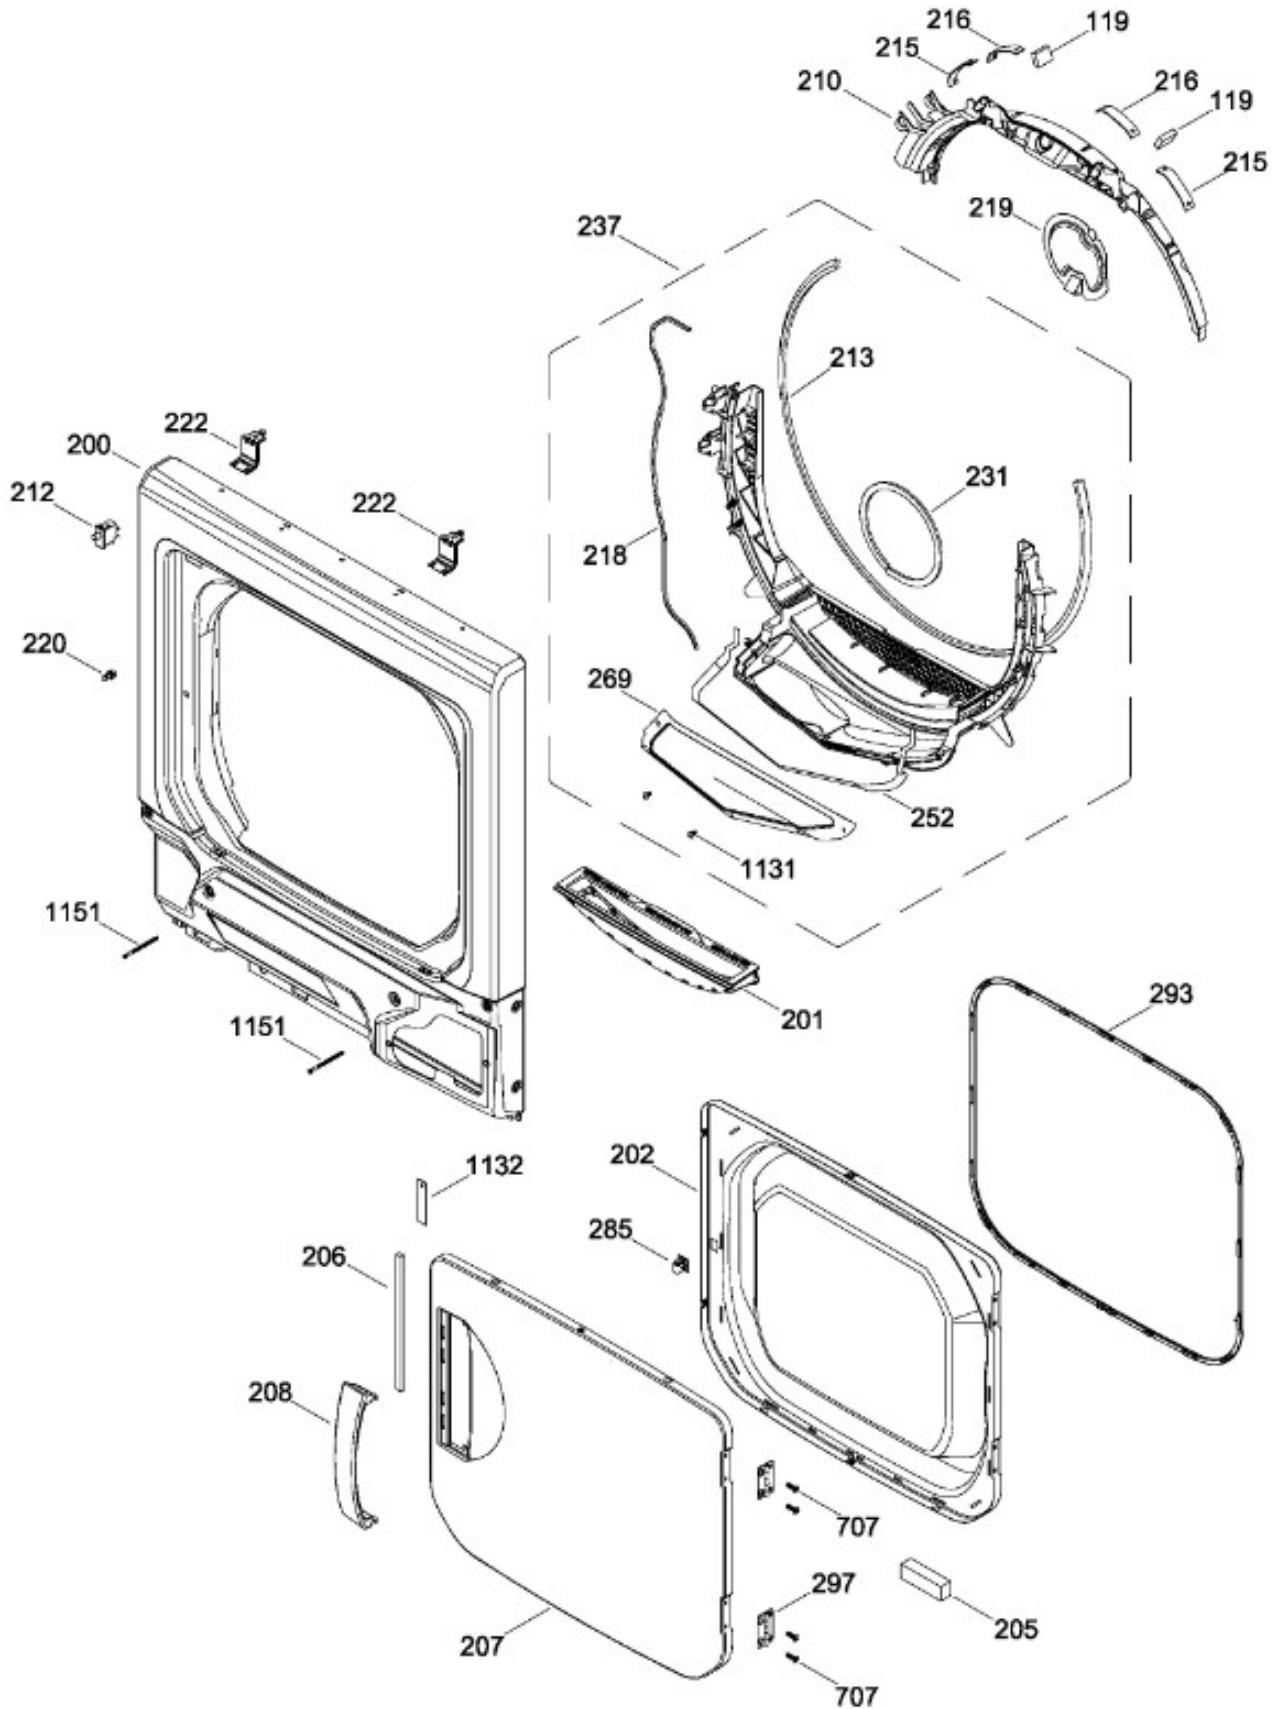

Distribuidor Autorizado

SurteRápido.com

Venta de Refacciones
Electrodomesticas

C.L. GUAP270EM4WW

PUERTA SECADORA / DOOR DRYER

GUAP270EM4WW

Distribuidor Autorizado

SurteRápido.com