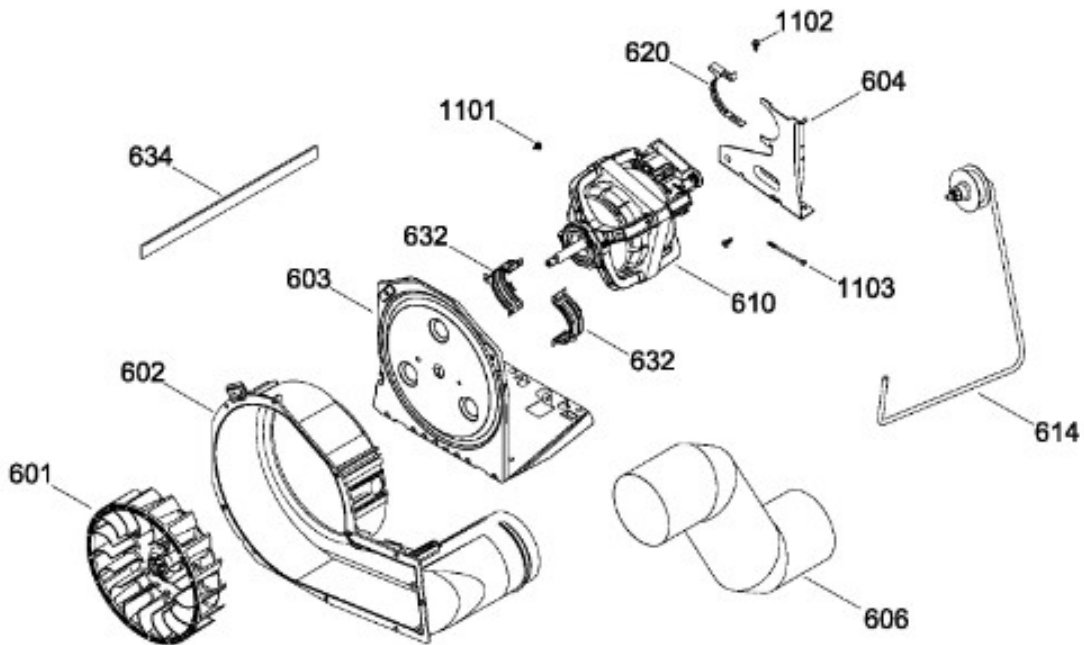

Distribuidor Autorizado

SurteRápido.com

Venta de Refacciones
Electrodomesticas

C.L. GUAP270EM4WW

SISTEMA DE TRANSMISION SEC / BLOWER & DRIVE ASSEMBLY DRYER

GUAP270EM4WW