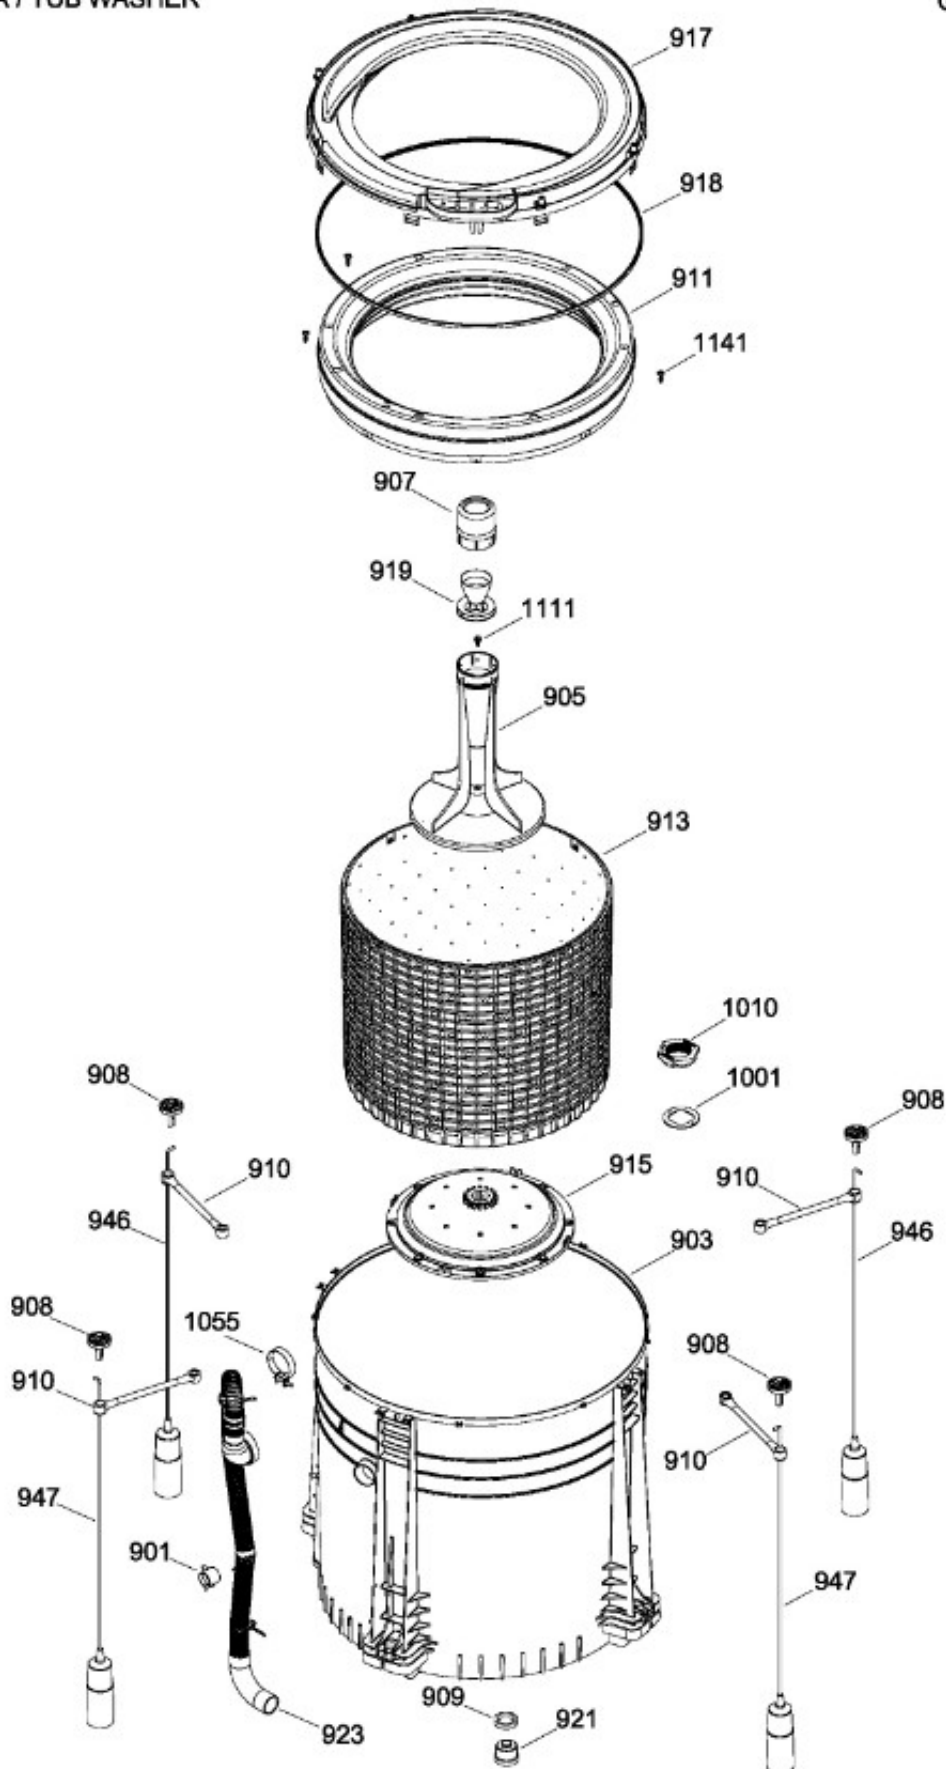

Distribuidor Autorizado

SurteRápido.com

Venta de Refacciones
Electrodomesticas

C.L. GUAP270EM4WW

TINA LAVADORA / TUB WASHER

GUAP270EM4WW

Distribuidor Autorizado

SurteRápido.com

Guía	Refacción	Descripción
3	WW03A00011	BUJE BISAGRA
6	WW03F00109	CORDON TOMACORRIENTE(240V CA)
7	WW03L00042	PERILLA ROTATORIA ENS.
8	WW03L00040	PERILLA CONTROL ENS.
9	WW03A00059	TOPE TAPA
9	WW03A00283	TOPE TAPA
10	WW03F00064	RELOJ
12	WW03F00100	VALVULA CW 47C
12	WW01F01881	VALVULA CW 47C
15	WW01F01158	ENTRADA DE AGUA ENS
16	WW03F00073	TERMISTOR ENS.
19	WW03F00021	BOTON INICIO ENS.
23	WW02L00024	INTERRUPTOR ARRANQUE
24	WW03F00002	ARNES EXTENSION ENS.
25	WW02L00026	MANGUERAS
27	WW03F00101	PRESOSTATO ELECTRONICO
30	WW01F01159	ARNES PRINCIPAL LAVADORA ENS
33	WW03F00013	ARNES UI ENS
35	WW03A00054	SOPORTE CONTROLES
35	WW03A00255	SOPORTE CONTROLES
40	WW02L00215	PANEL DE CONTROL Y HT ENS
40	WW02L00215	PANEL DE CONTROL Y HT ENS
46	WW01A00113	ABRAZADERA MANGUERA
51	WW03F00001	ACTUADOR
54	WW03F00047	SELECTOR PROGRAMA
63	WW01L01168	PROTECTOR DE TARJETA
63	WW01L01168	PROTECTOR DE TARJETA
66	WW01L01153	PORTA TARJETA
69	WW02F00193	TARJETA CONTROL
72	WR01L06132	BOTON SELECTOR
72	WW01F00055	BOTON SELECTOR
78	WW03F00104	ARNES PRESOSTATO ENS
81	WW03F00105	ARNES SELECTOR ENS
87	WW01F00338	SELECTOR 5 PROGRAMAS
99	WW03F00016	BLOCAPUERTA