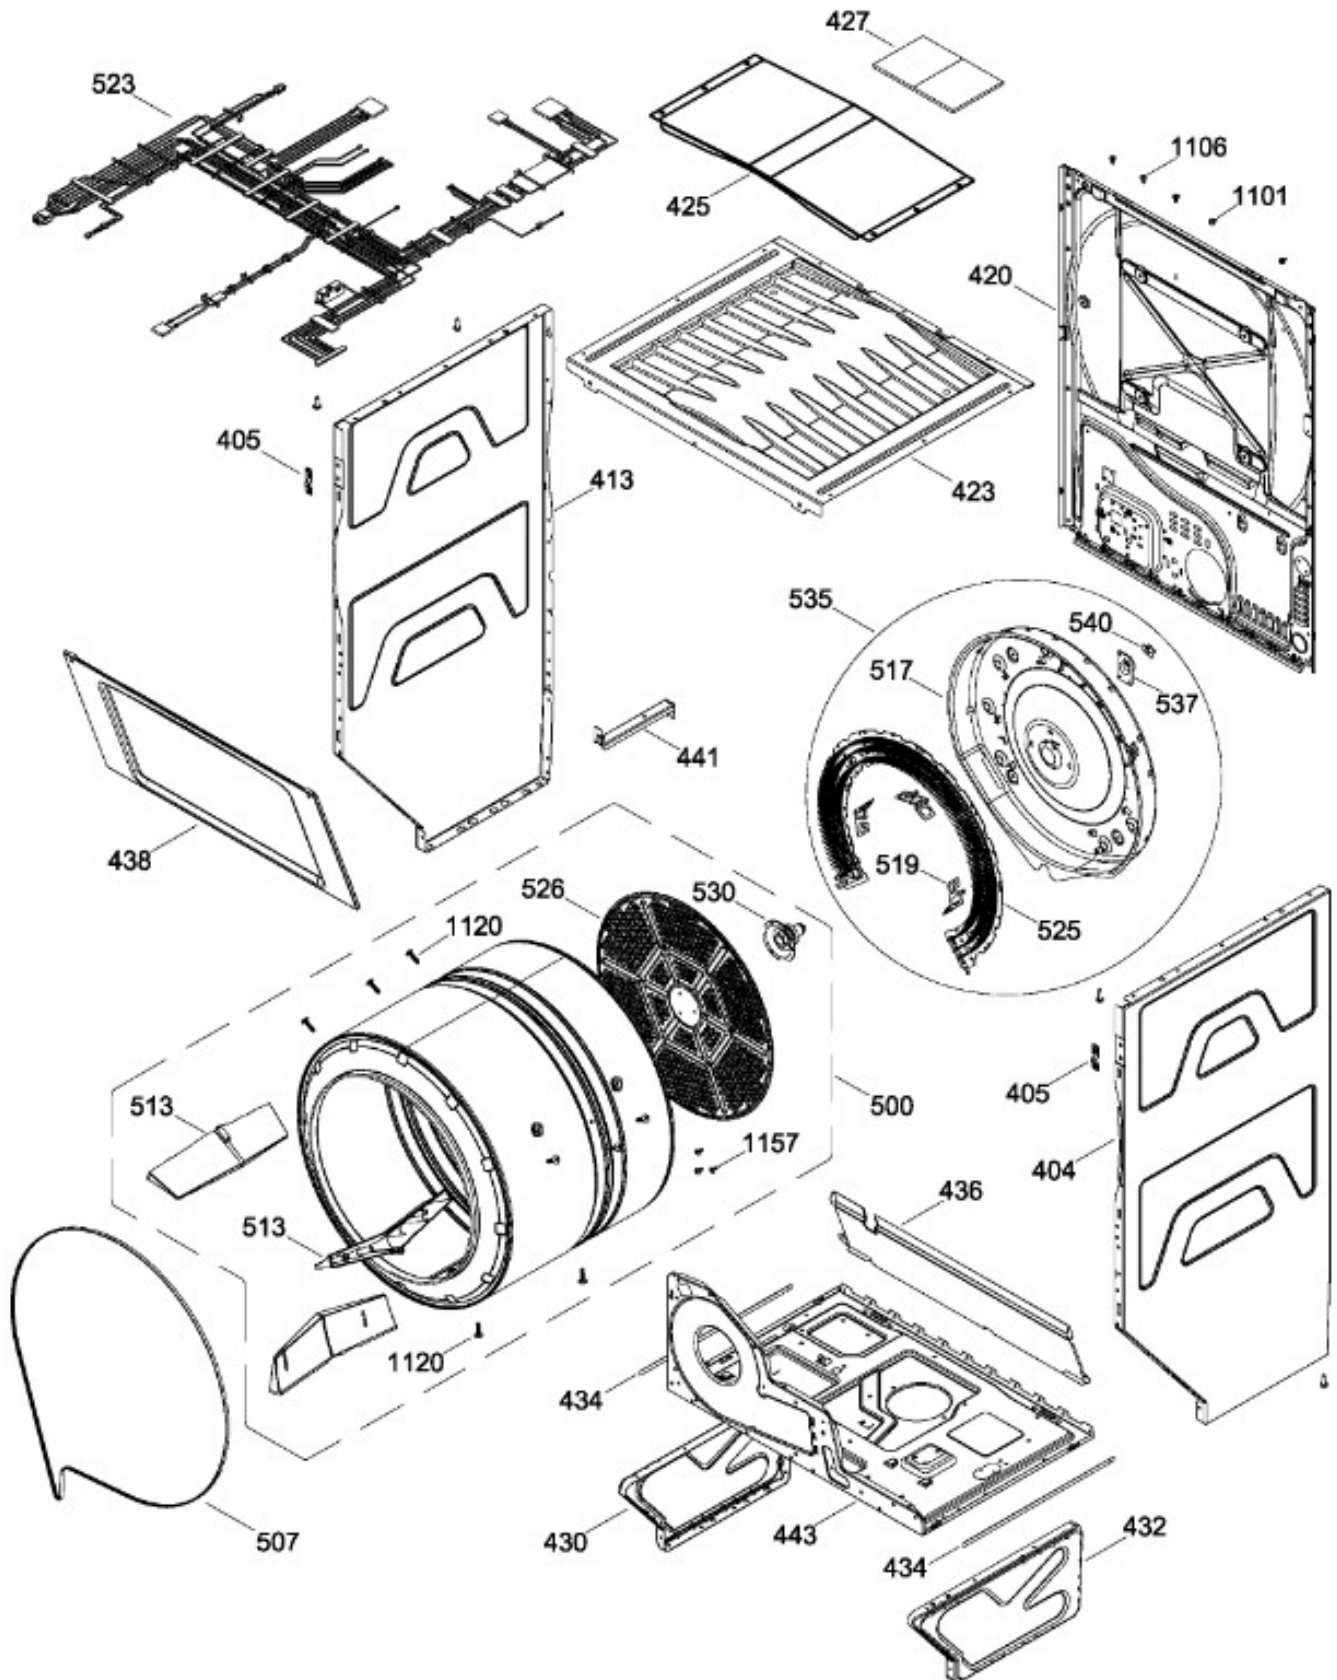

Distribuidor Autorizado

SurteRápido.com

Venta de Refacciones
Electrodomesticas

C.L. GUAP270EM4WW

GABINETE Y TAMBOR SECADORA /CABINET & DRUM DRYER

GUAP270EM4WW