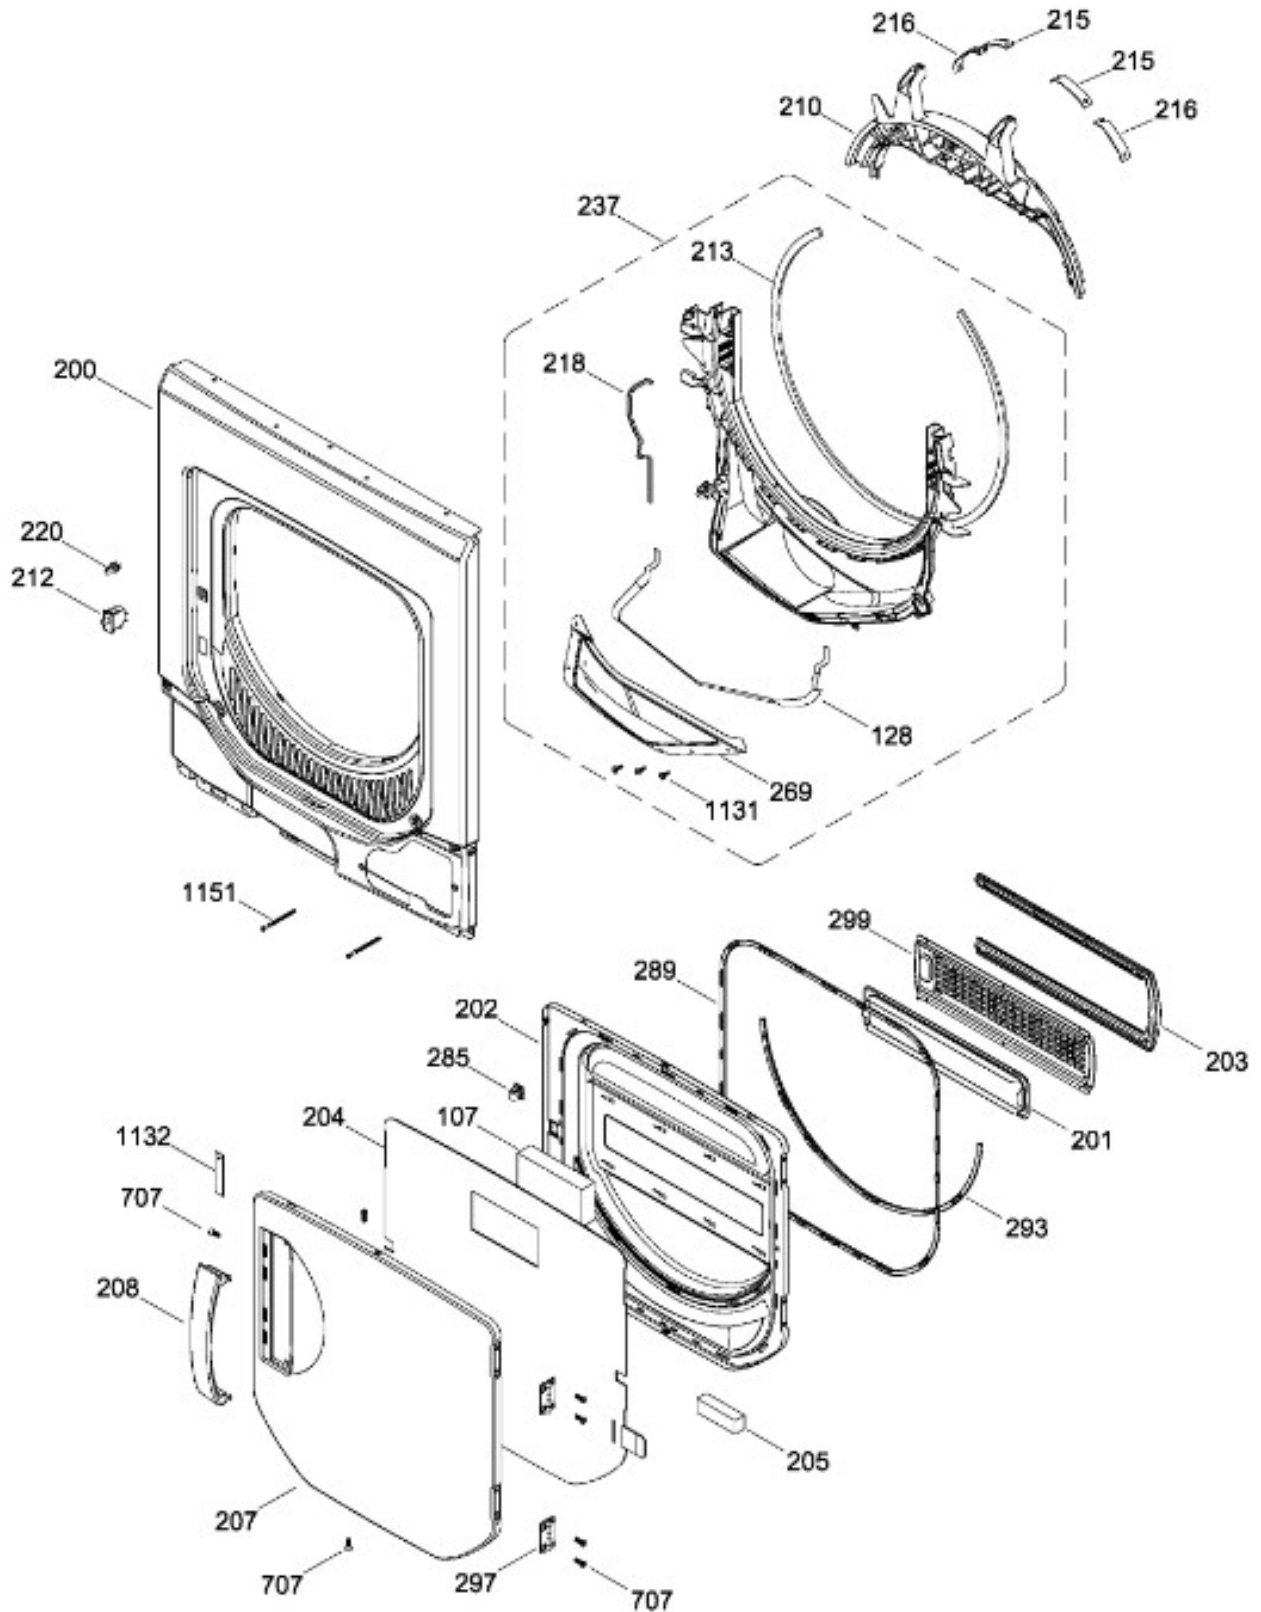

TAPA Y CONTROLES / LID AND CONTROLS

GUD24ESMM0WW

Distribuidor Autorizado

SurteRápido.com

Venta de Refacciones
Electrodomesticas

C.L. GUD24ESMM0WW

PUERTA SECADORA / DOOR DRYER

GUD24ESMM0WW