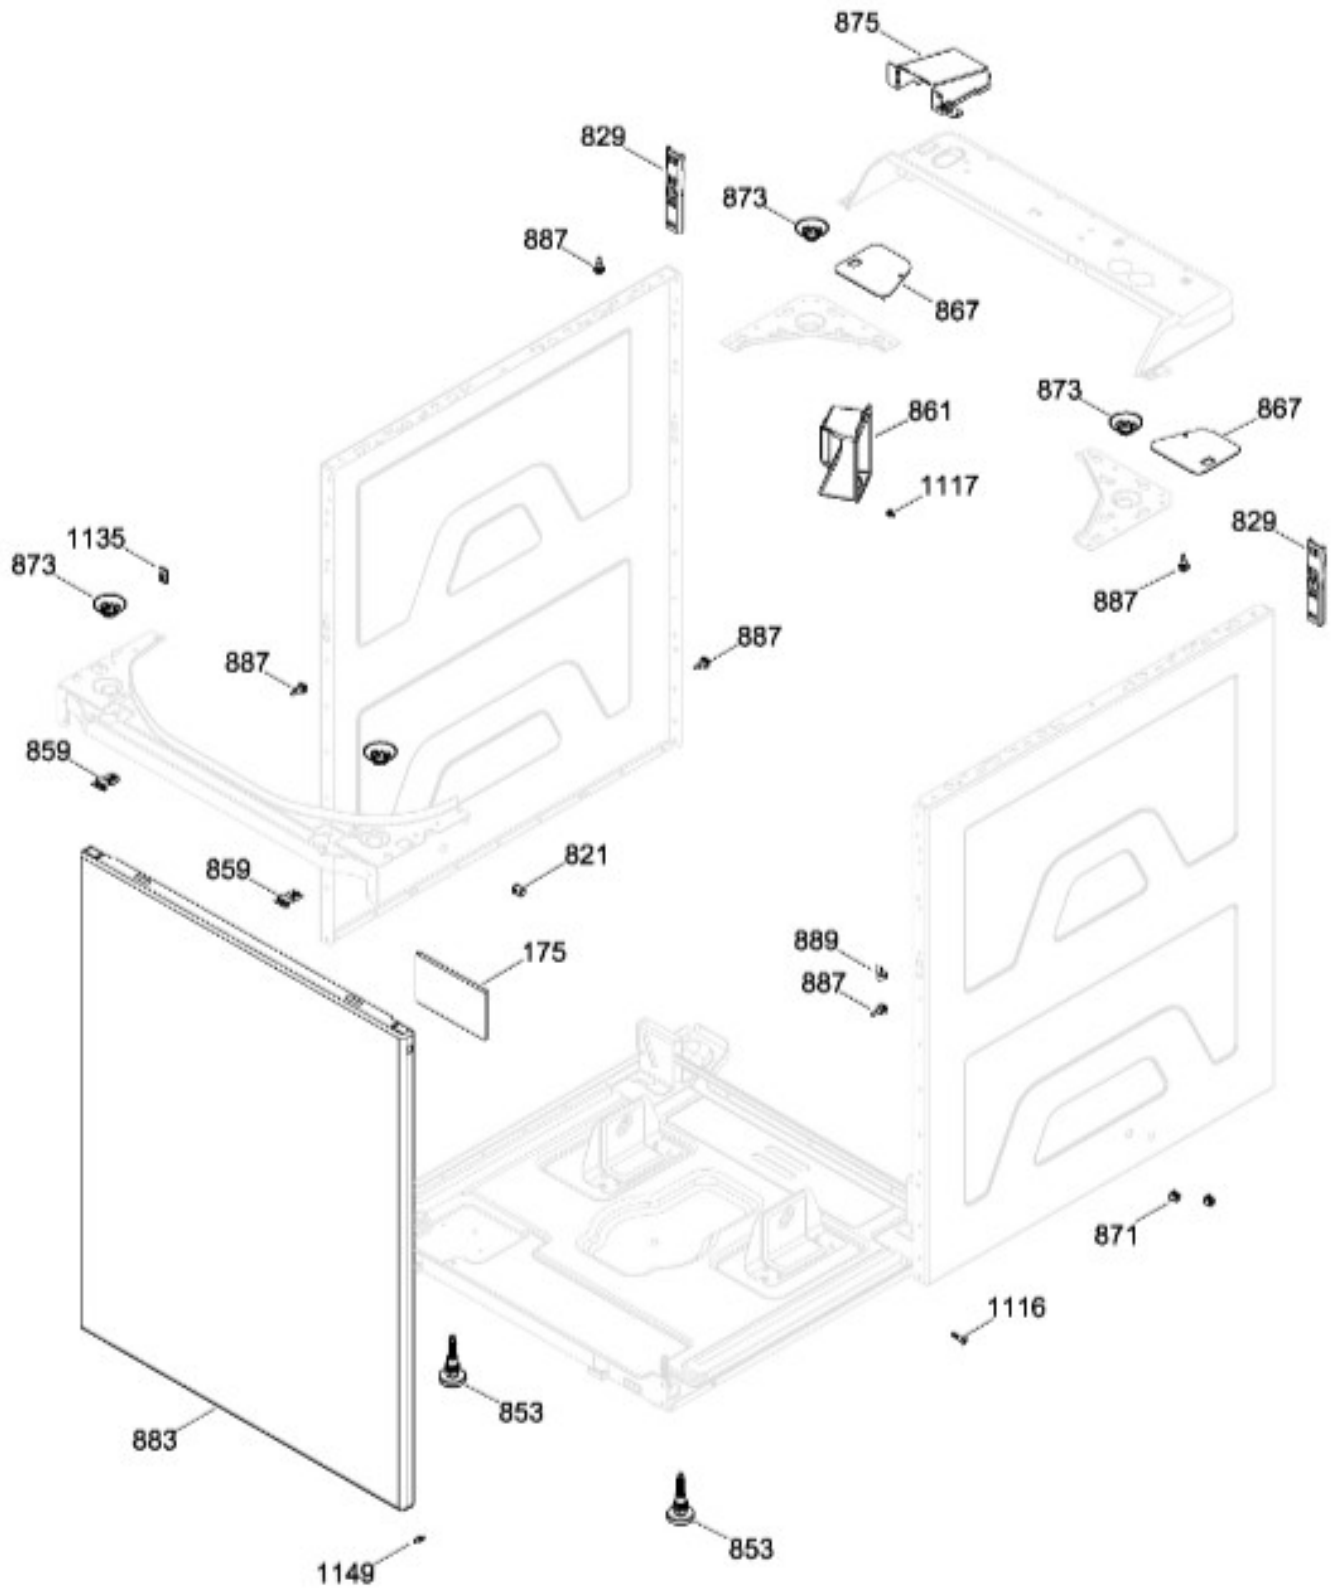

C.L. GUD24ESMM0WW

GABINETE LAV / WASHER CABINET

GUD24ESMM0WW

Distribuidor Autorizado

SurteRápido.com

Venta de Refacciones
Electrodomesticas

C.L. GUD24ESMM0WW

TINA LAVADORA / TUB WASHER