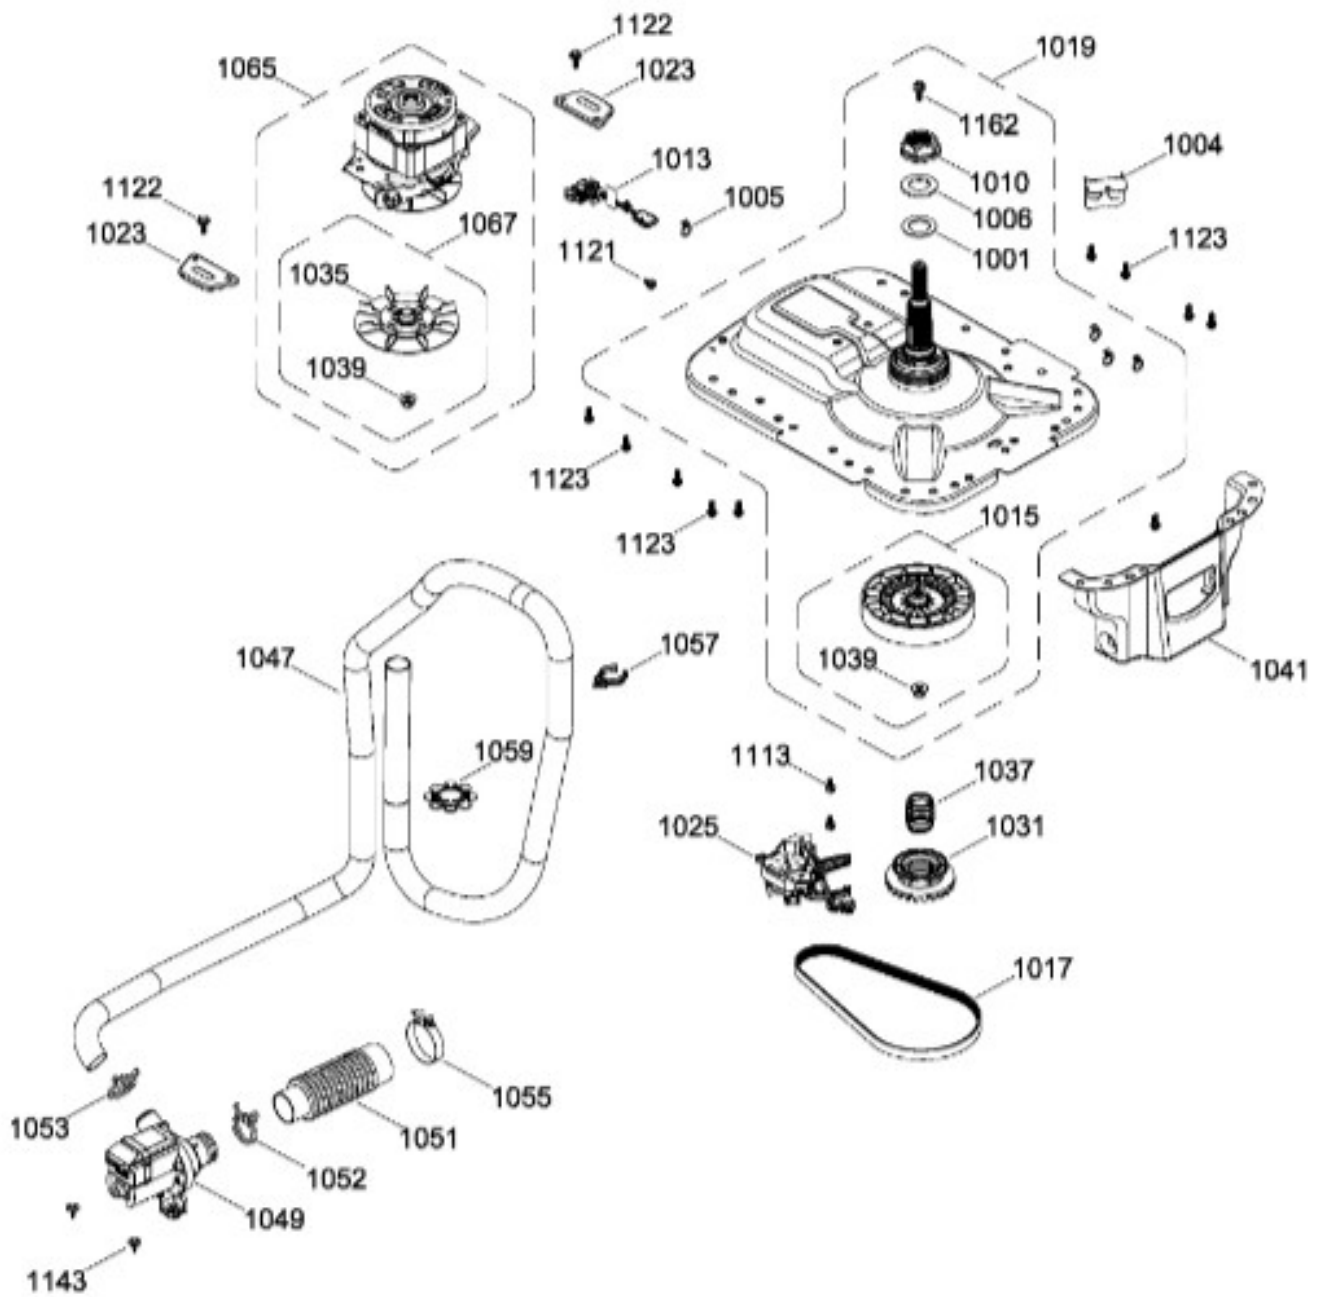

Distribuidor Autorizado

SurteRápido.com

Venta de Refacciones
Electrodomesticas

C.L. GUD24ESMM0WW

SISTEMA MOTRIZ LAV / DRIVE COMPONENTS WASHER

GUD24ESMM0WW

Distribuidor Autorizado

SurteRápido.com

Venta de Refacciones
Electrodomesticas

C.L. GUD24ESMM0WW

Guía	Refacción	Descripción
3	WW03A00011	BUJE BISAGRA
6	WW03F00109	CORDON TOMACORRIENTE(240V CA)
7	WW02L00448	PERILLA ROTATORIA ENSAMBLE
8	WW02L00447	PERILLA CONTROL ENSAMBLE
9	WW03A00059	TOPE TAPA
9	WW03A00283	TOPE TAPA
10	WW03F00064	RELOJ
12	WW01F01881	VALVULA
15	WW03F00543	ENTRADA DE AGUA ENSAMBLE
19	WW03F00548	BOTON INICIO ENS
23	WW02L00024	INTERRUPTOR ARRANQUE
24	WW02F00776	ARNES EXTENSION
25	WW02L00026	MANGUERAS
30	WW01F01887	ARNES PRINCIPAL LAVADORA
31	WW01L01549	SELLO COPETE
33	WW02F00759	ENS ARNES UI
34	WW02F00768	ARNES COMUNICACION
35	WW03A00054	SOPORTE CONTROLES
35	WW03A00255	SOPORTE CONTROLES
38	WW02L00212	CUBIERTA TERMINAL FUSIBLE
40	WW02L00640	PANEL DE CONTROL Y ETIQUETA GR
46	WW01A00113	ABRAZADERA MANGUERA
51	WW03F00001	ACTUADOR
63	WW02A00221	SOPORTE TARJETA
65	WW01F01888	ARNES SEGURO TAPA
67	WW02F00773	ARNES
69	WW01F01893	TARJETA Y SOPORTE ENSAMBLE
72	WW02F00771	TARJETA UI CL ENSAMBLE
78	WW01F01889	ARNES VALVULAS
81	WW01F01885	SELECTOR ASM (3S)
89	WW01F01890	ARNES BOMBA
99	WW03F00016	BLOCAPUERTA
105	WW03L00006	BISAGRA CUBIERTA
107	WW02A00025	ESPACIADOR DE PUERTA SOLIDA
114	WW03L00416	KIT CUBIERTA LAVADORA 24-CINCHO