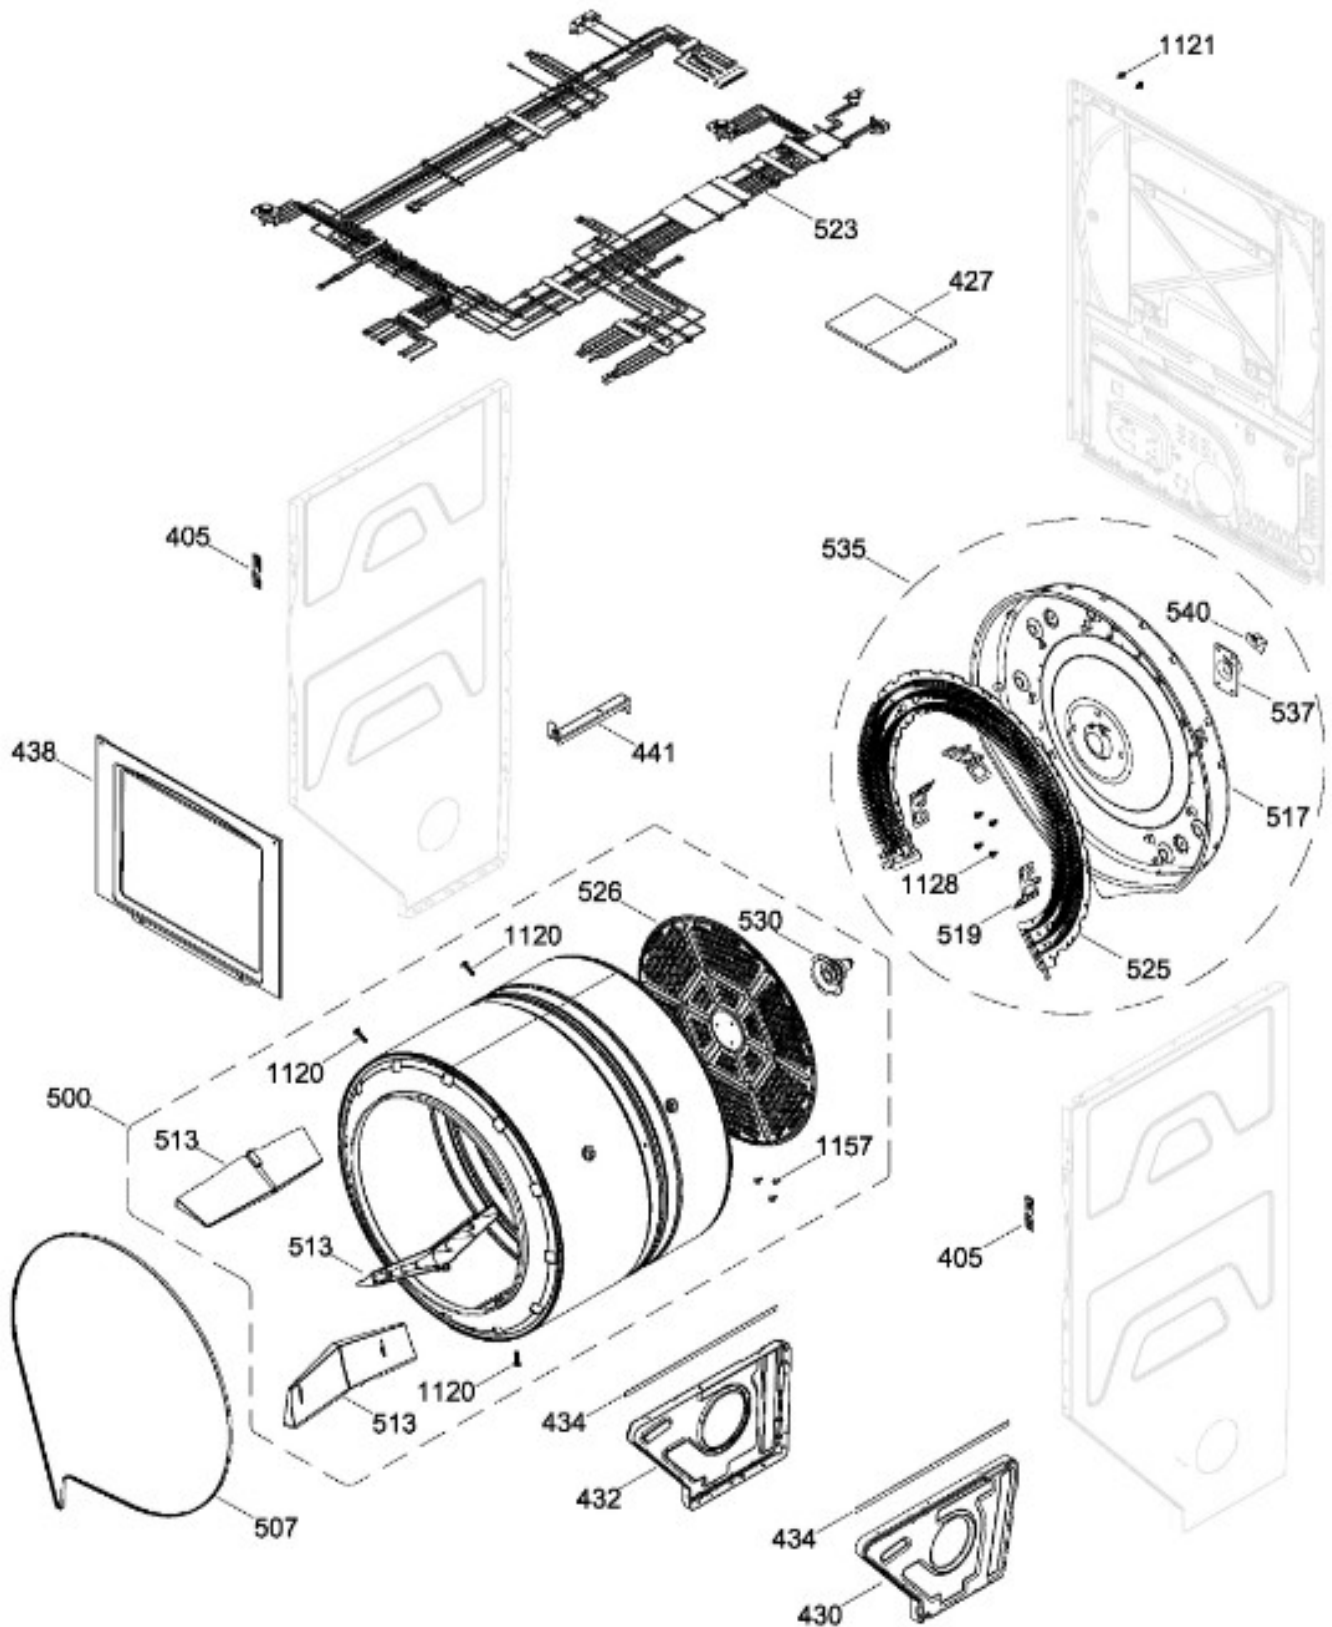

Distribuidor Autorizado

SurteRápido.com

Venta de Refacciones
Electrodomesticas

C.L. GUD24ESMM0WW

GABINETE Y TAMBOR SECADORA /CABINET & DRUM DRYER

GUD24ESMM0WW