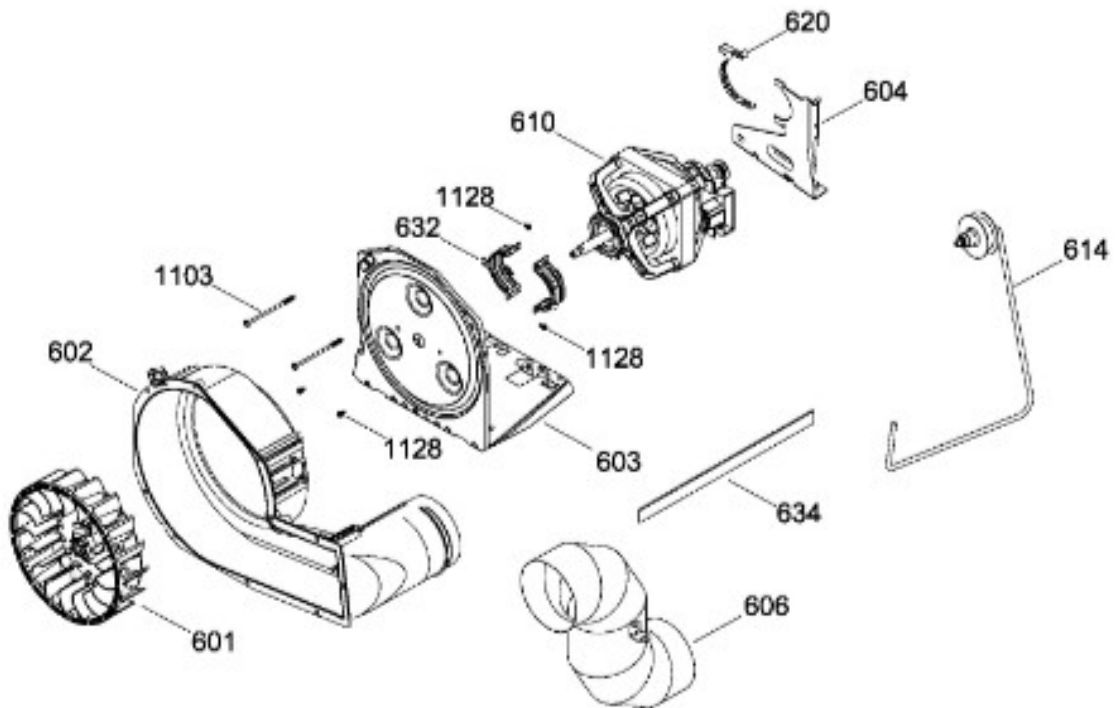

Distribuidor Autorizado

SurteRápido.com

Venta de Refacciones
Electrodomesticas

C.L. GUD24ESMM0WW

SISTEMA DE TRANSMISION SEC / BLOWER & DRIVE ASSEMBLY DRYER

GUD24ESMM0WW