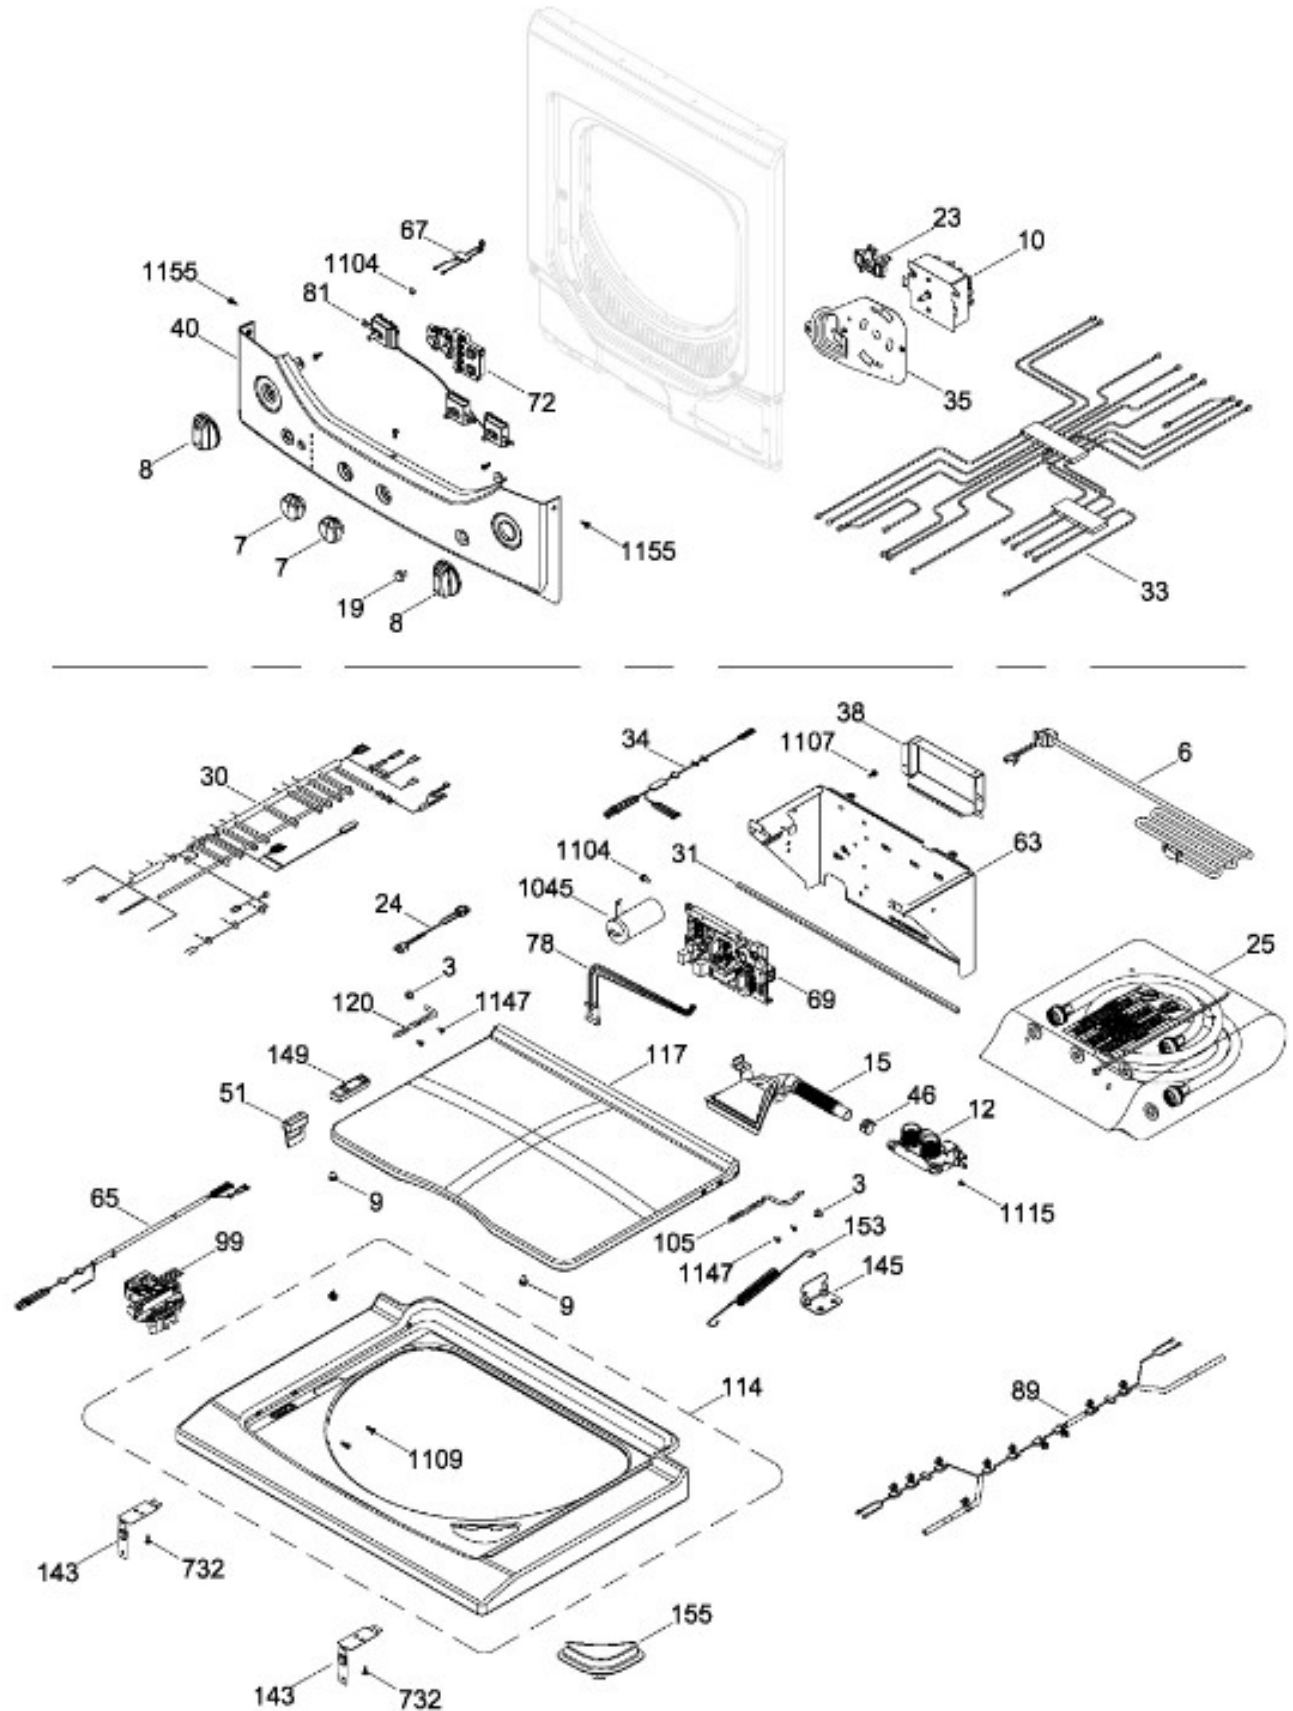

TAPA Y CONTROLES / LID AND CONTROLS

GUD24ESMM0WW

Distribuidor Autorizado

SurteRápido.com

Venta de Refacciones
Electrodomesticas

C.L. GUD24ESMM0WW

PUERTA SECADORA / DOOR DRYER

GUD24ESMM0WW