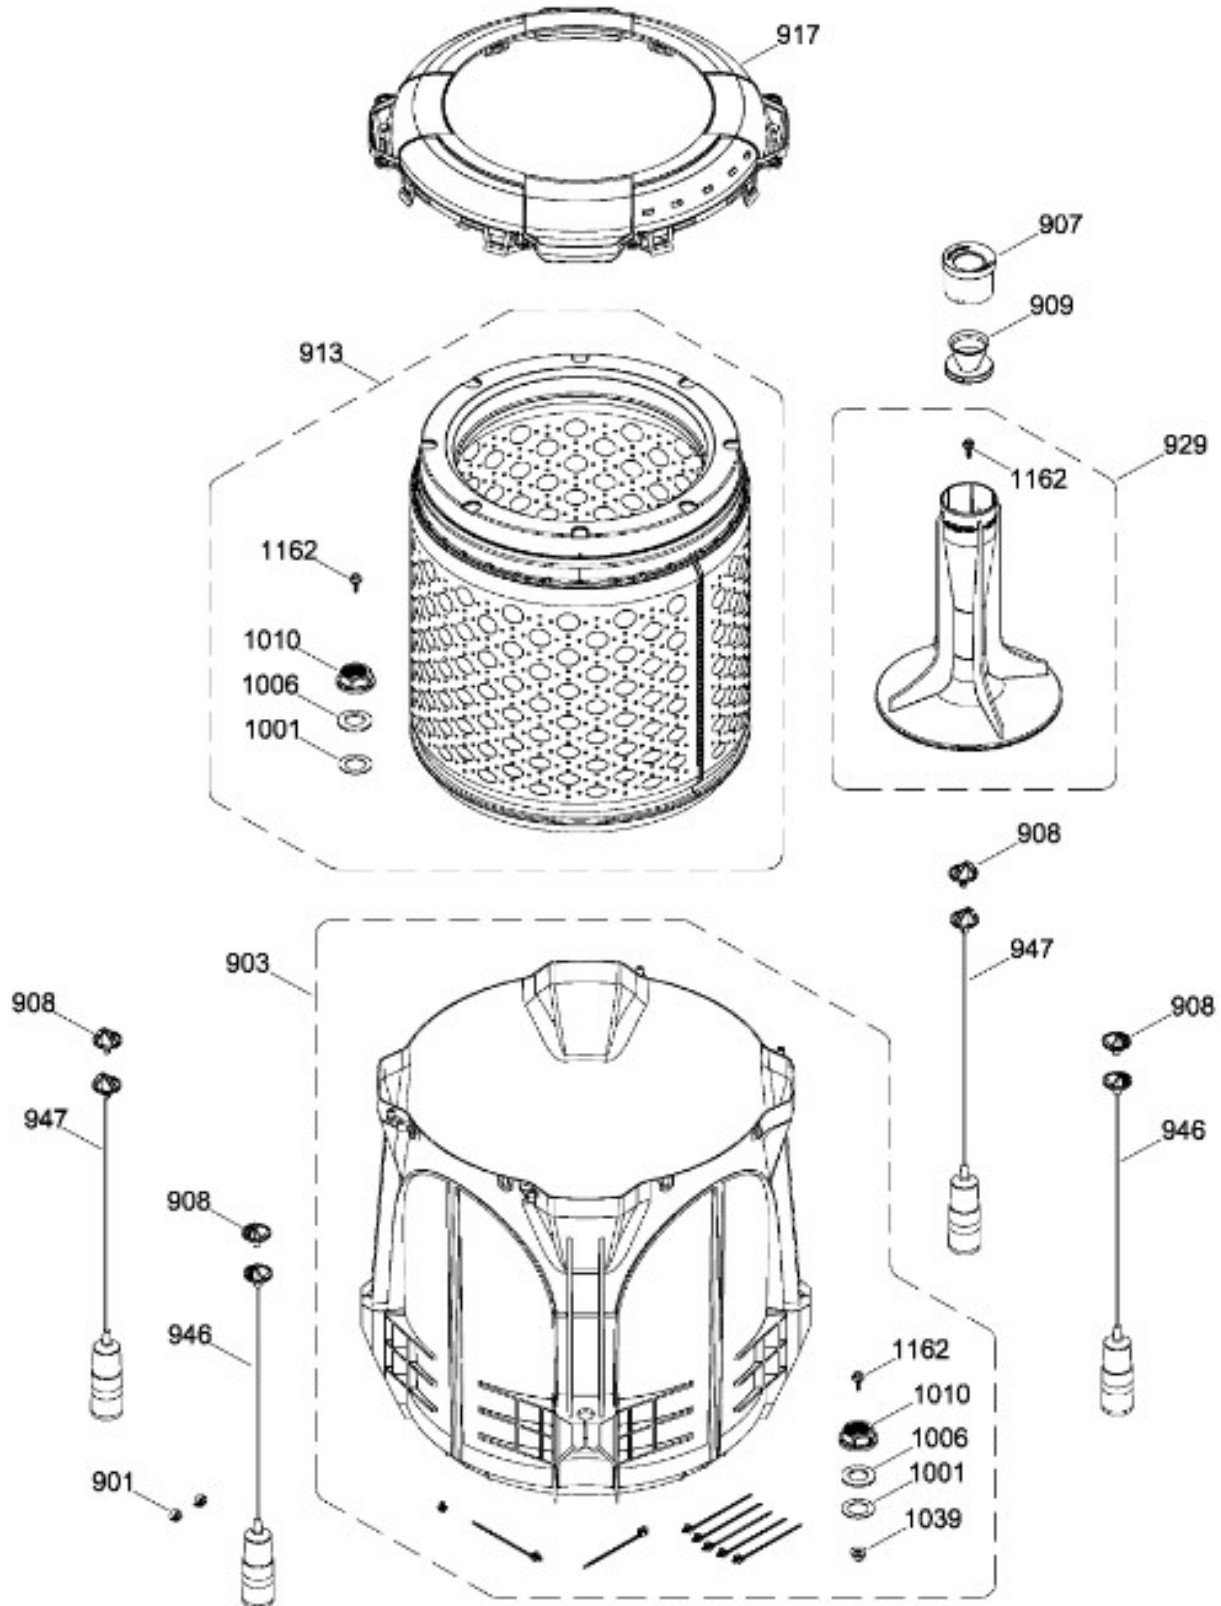

Distribuidor Autorizado

SurteRápido.com

Venta de Refacciones
Electrodomesticas

C.L. GUD24ESMM0WW

TINA LAVADORA / TUB WASHER

GUD24ESMM0WW