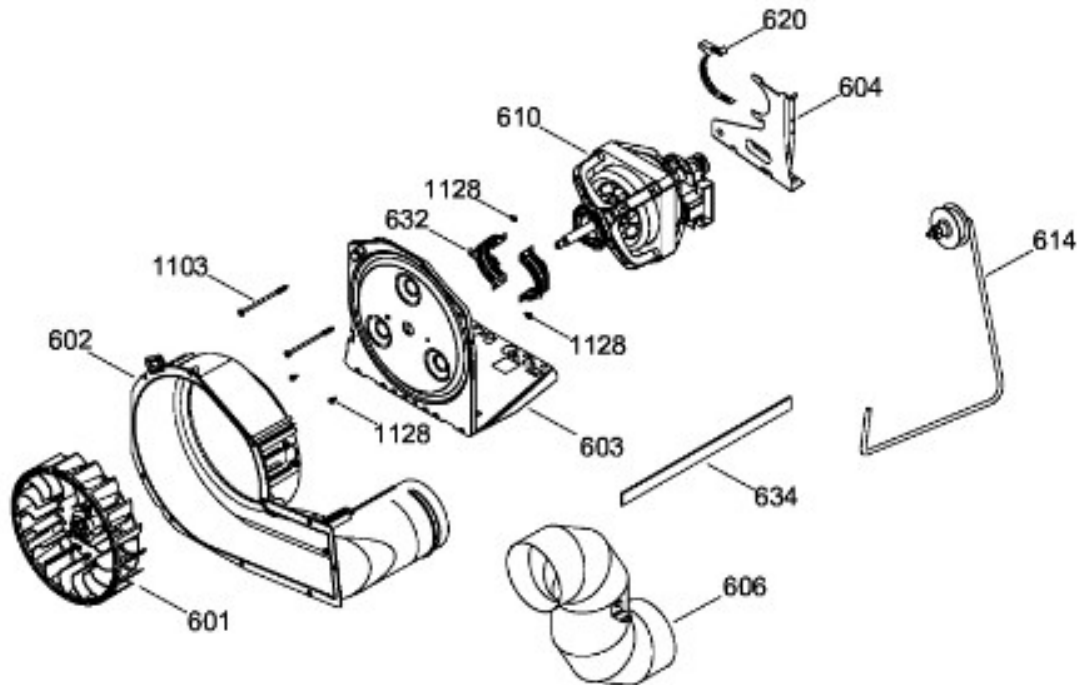

Distribuidor Autorizado

SurteRápido.com

Venta de Refacciones
Electrodomesticas

C.L. GUD24ESSM0WW

SISTEMA DE TRANSMISION SEC / BLOWER & DRIVE ASSEMBLY DRYER

GUD24ESSM0WW