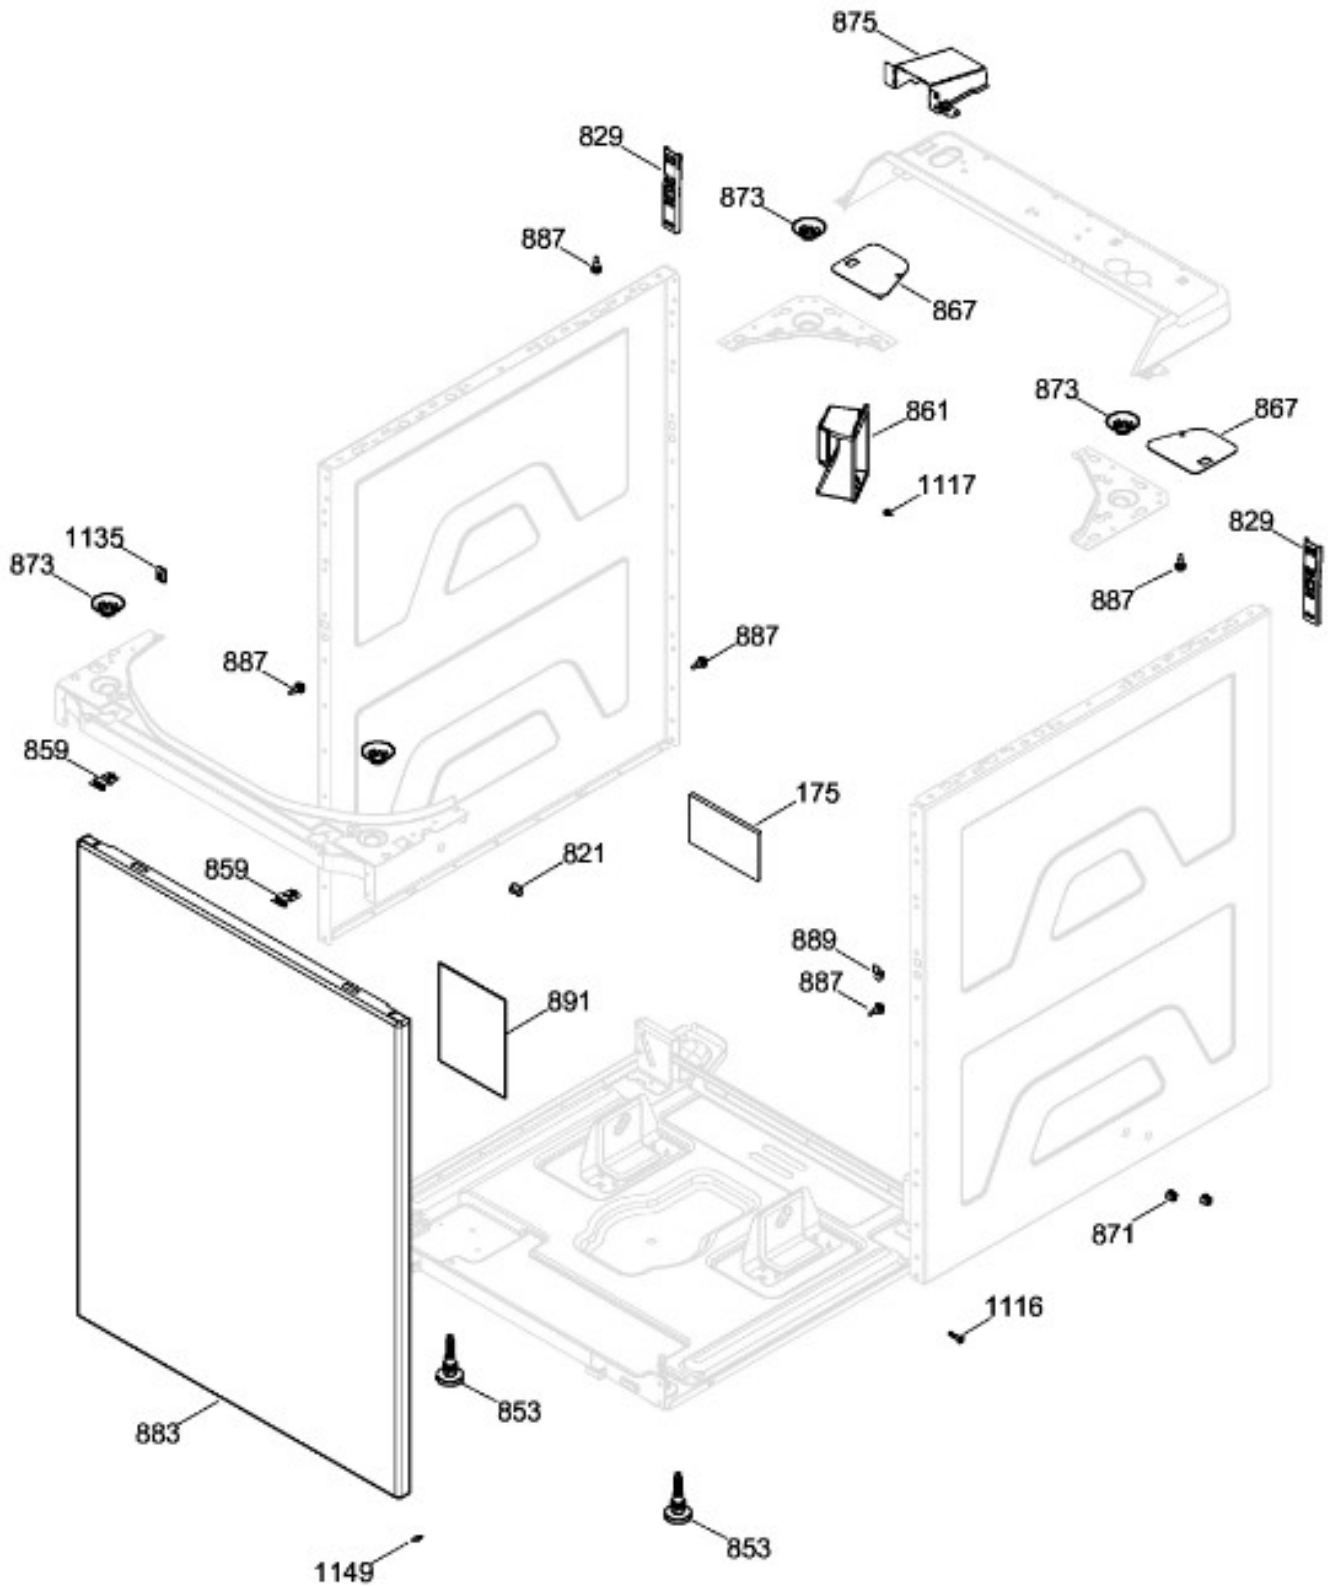

Distribuidor Autorizado

SurteRápido.com

Venta de Refacciones
Electrodomesticas

C.L. GUD24ESSM0WW

GABINETE LAV / WASHER CABINET

GUD24ESSM0WW