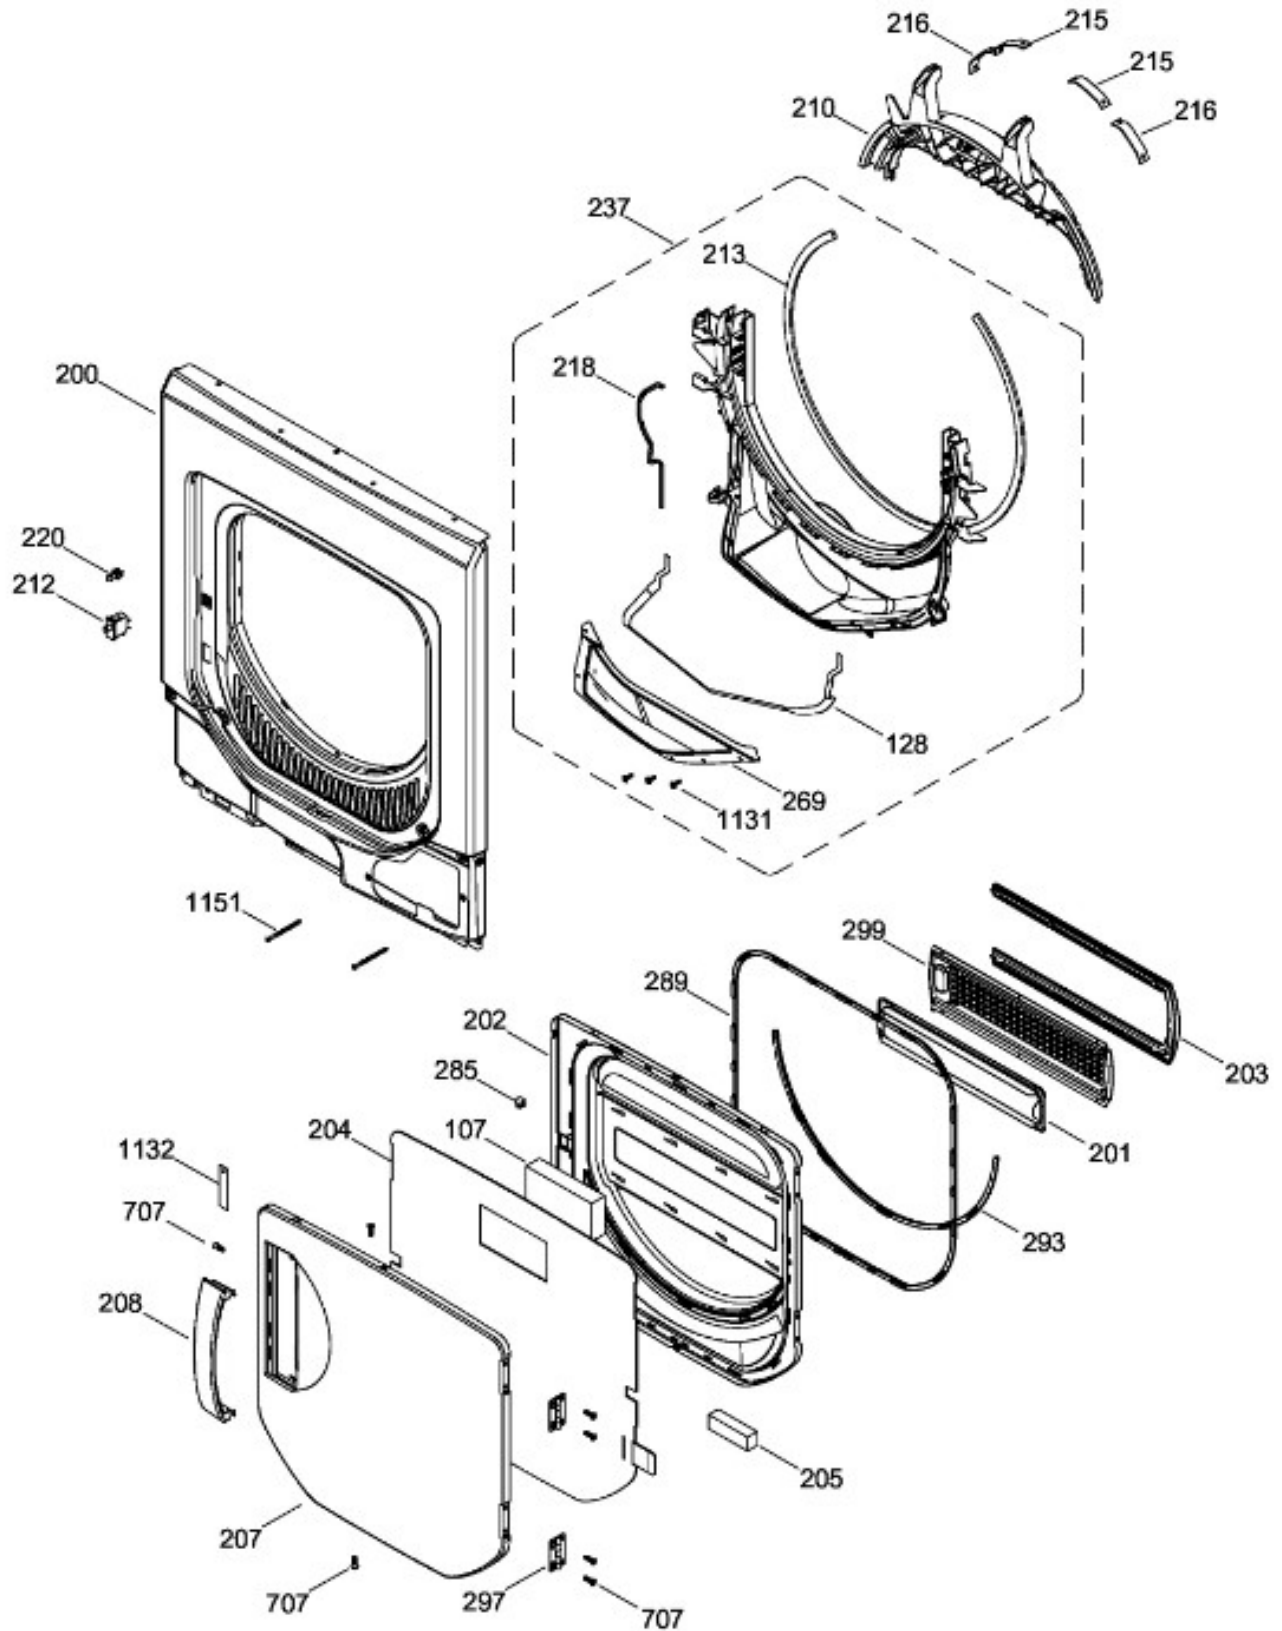

Venta de Refacciones
Electrodomesticas

C.L. GUD24ESSM0WW

PUERTA SECADORA / DOOR DRYER

GUD24ESSM0WW

Distribuidor Autorizado

SurteRápido.com

Venta de Refacciones
Electrodomesticas

C.L. GUD24ESSM0WW