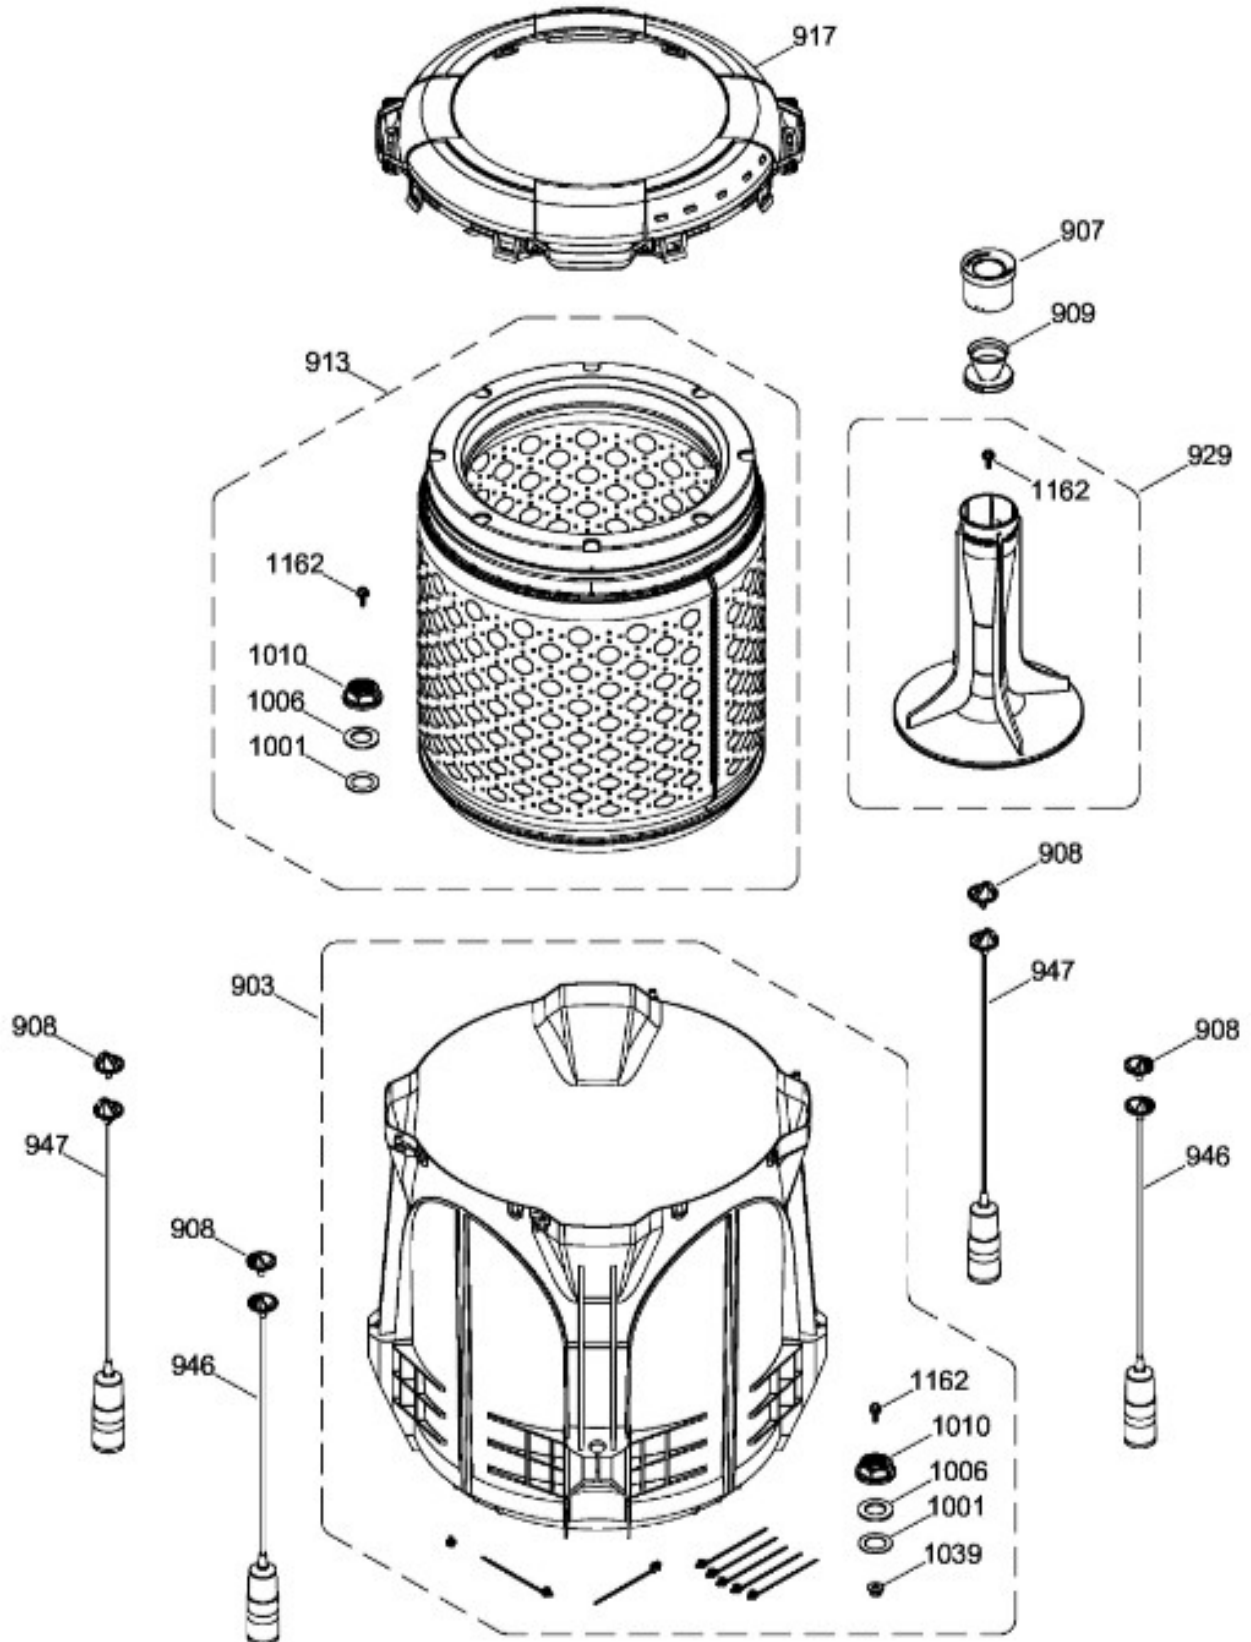

Distribuidor Autorizado

SurteRápido.com

Venta de Refacciones
Electrodomesticas

C.L. GUD24ESSM0WW

TINA LAVADORA / TUB WASHER

GUD24ESSM0WW