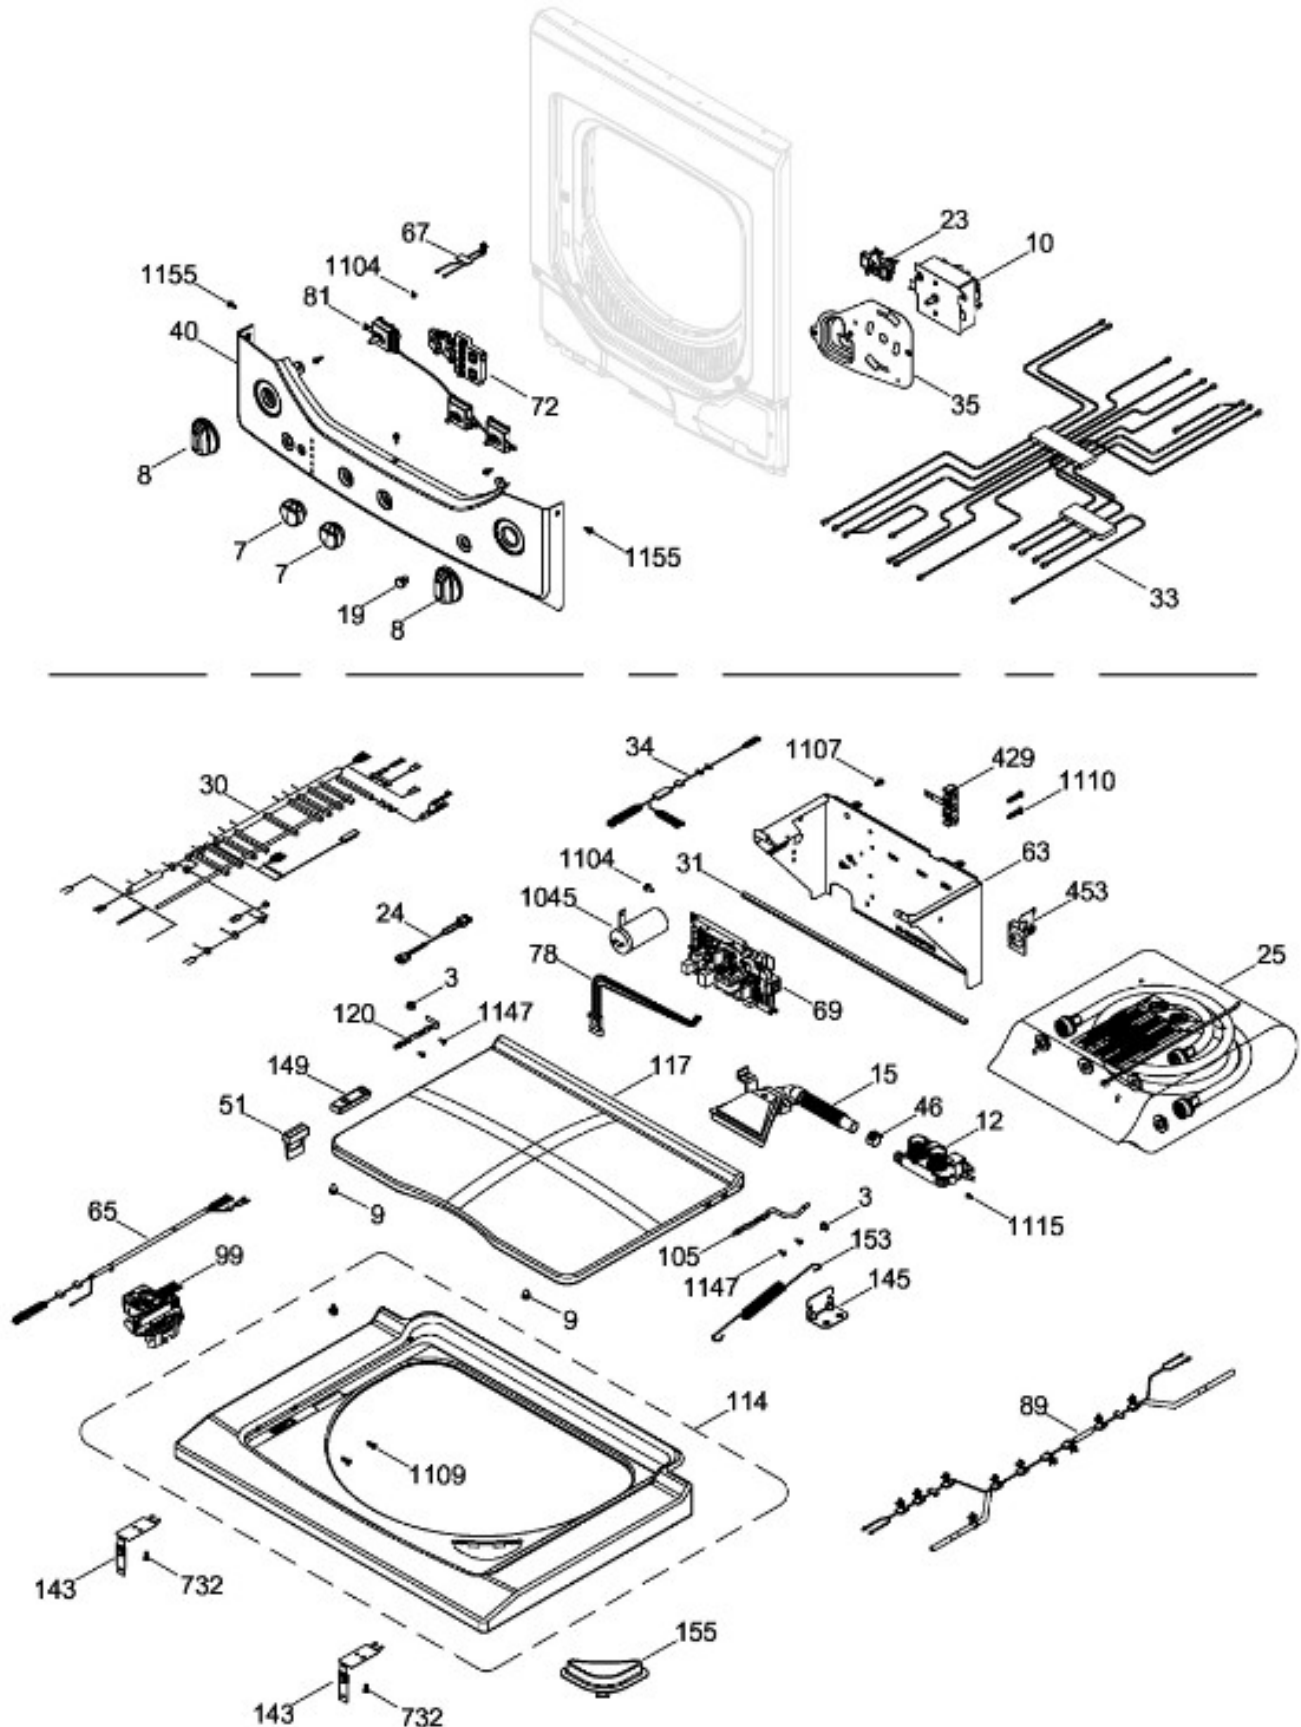

Distribuidor Autorizado

SurteRápido.com

Venta de Refacciones Electrodomesticas

C.L. GUD24ESSM0WW

TAPA Y CONTROLES / LID AND CONTROLS

GUD24ESSM0WW