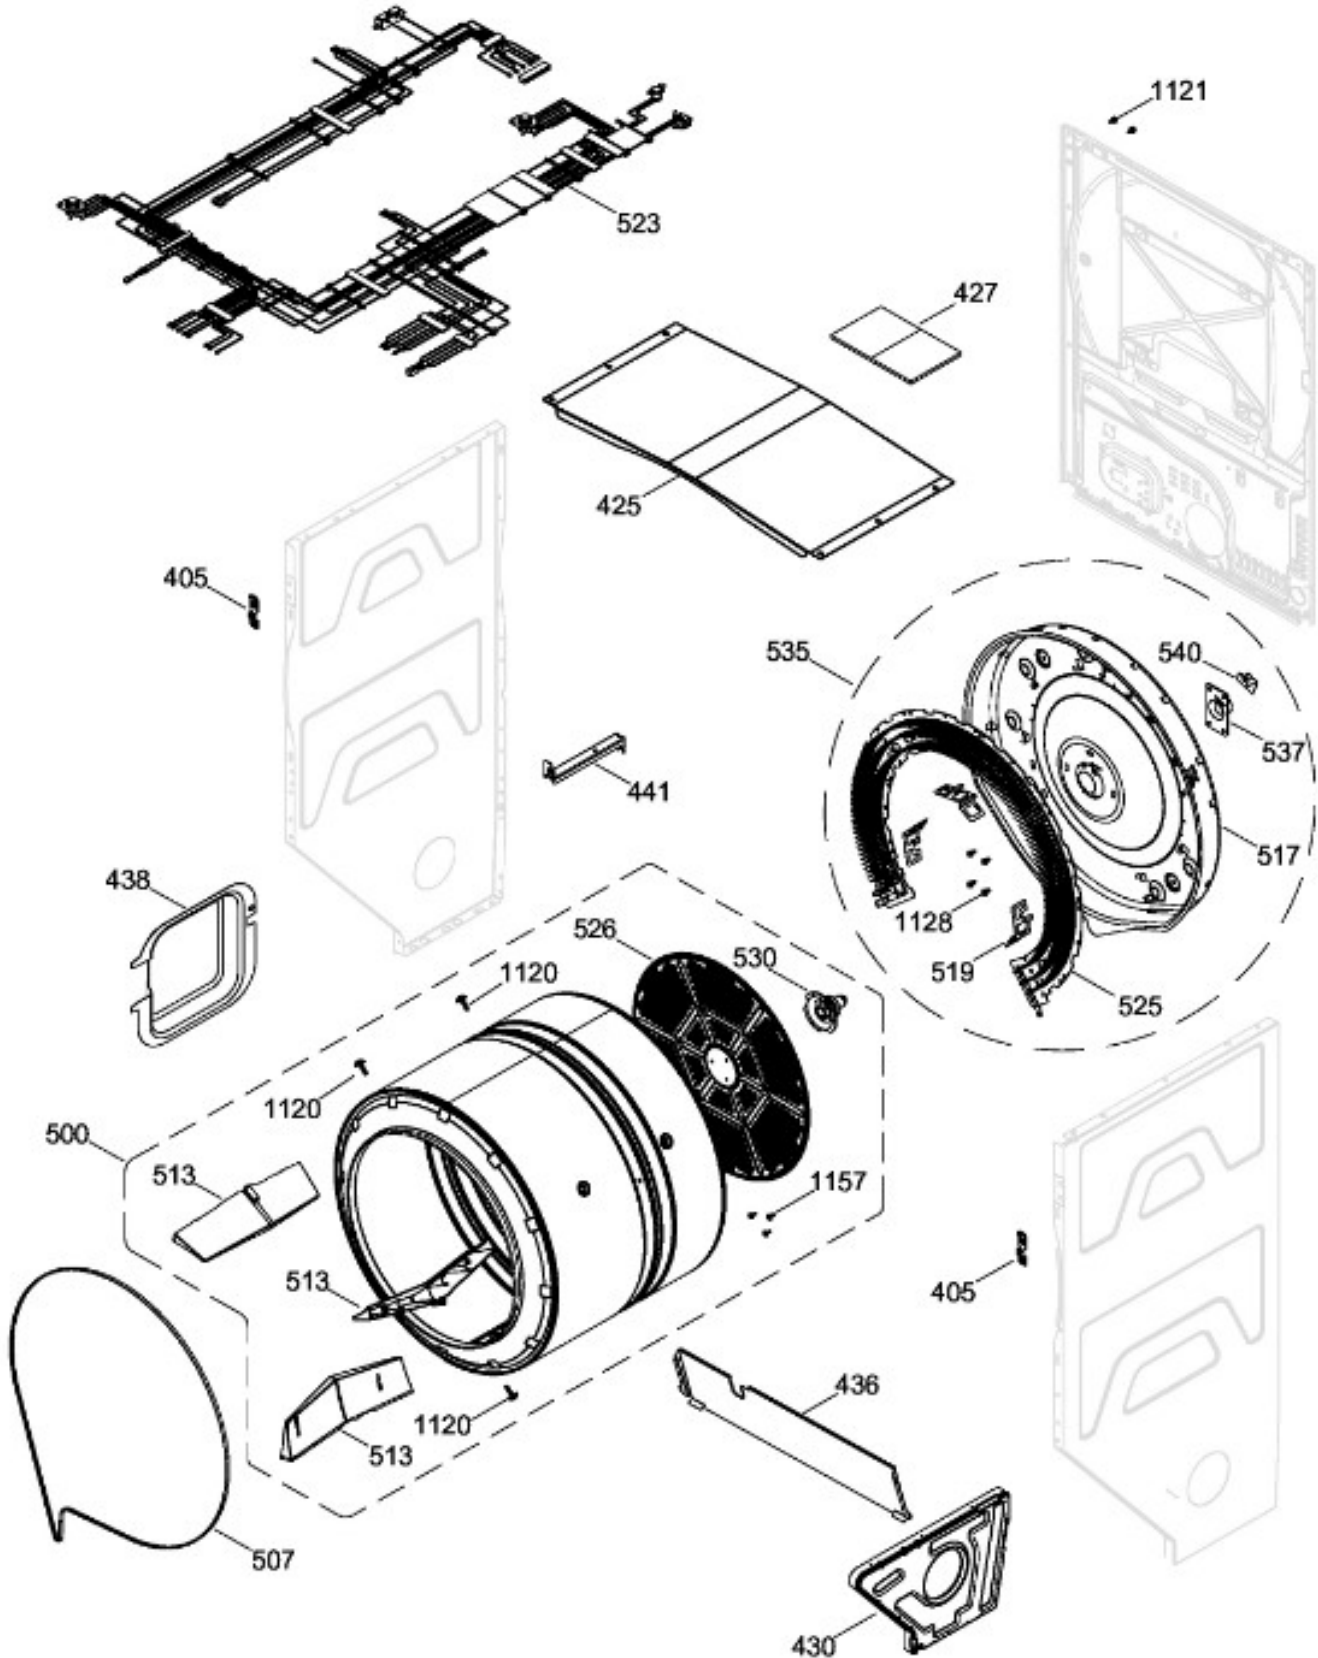

Distribuidor Autorizado

SurteRápido.com

Venta de Refacciones
Electrodomesticas

C.L. GUD24ESSM0WW

GABINETE Y TAMBOR SECADORA /CABINET & DRUM DRYER

GUD24ESSM0WW