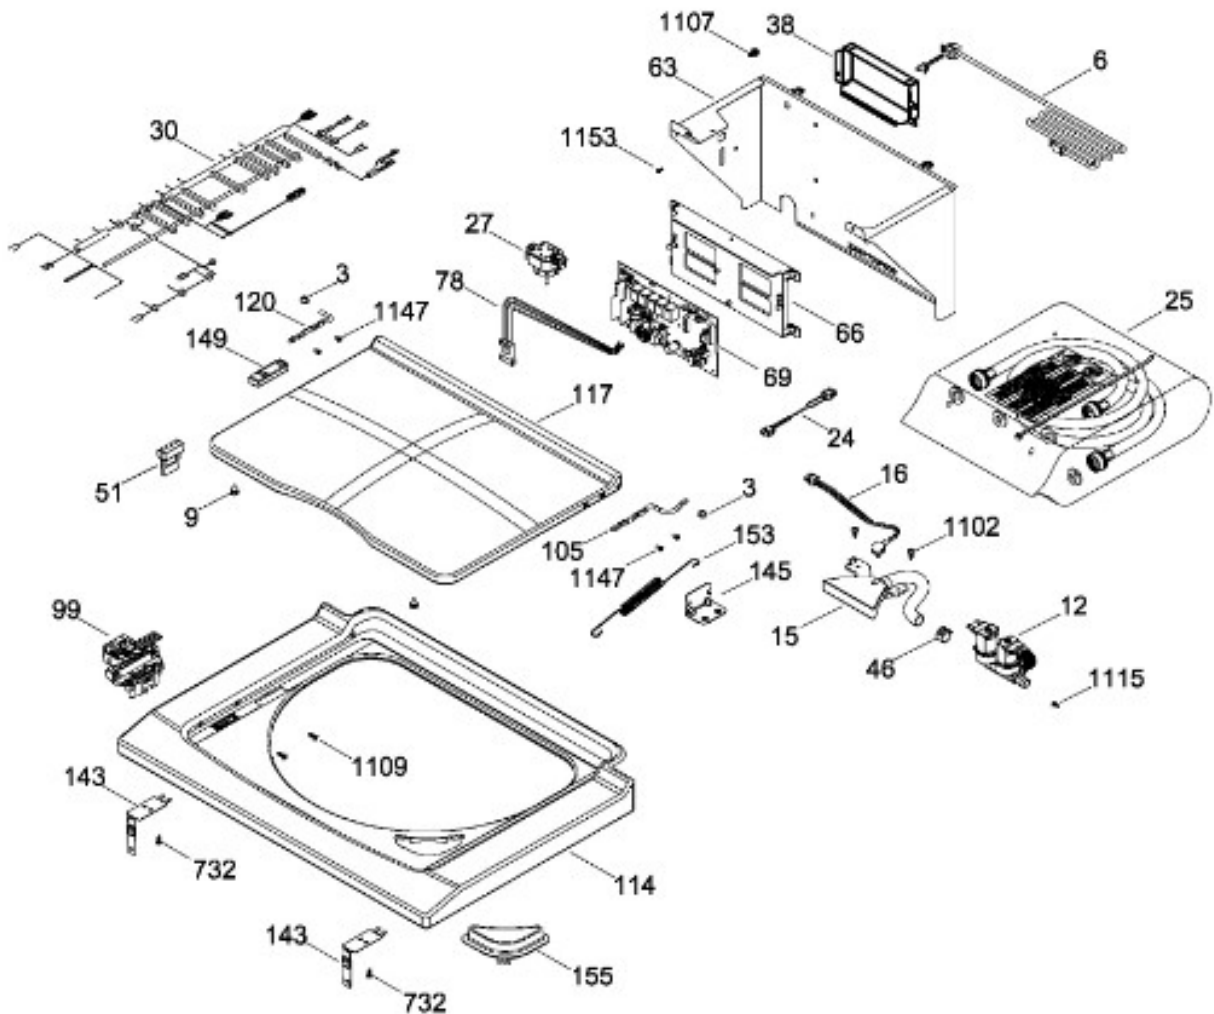

Distribuidor Autorizado

SurteRápido.com

Venta de Refacciones
Electrodomesticas

C.L. GUD24GSSJ1WW

TAPA Y CONTROLES / LID AND CONTROLS

GUD24GSSJ1WW