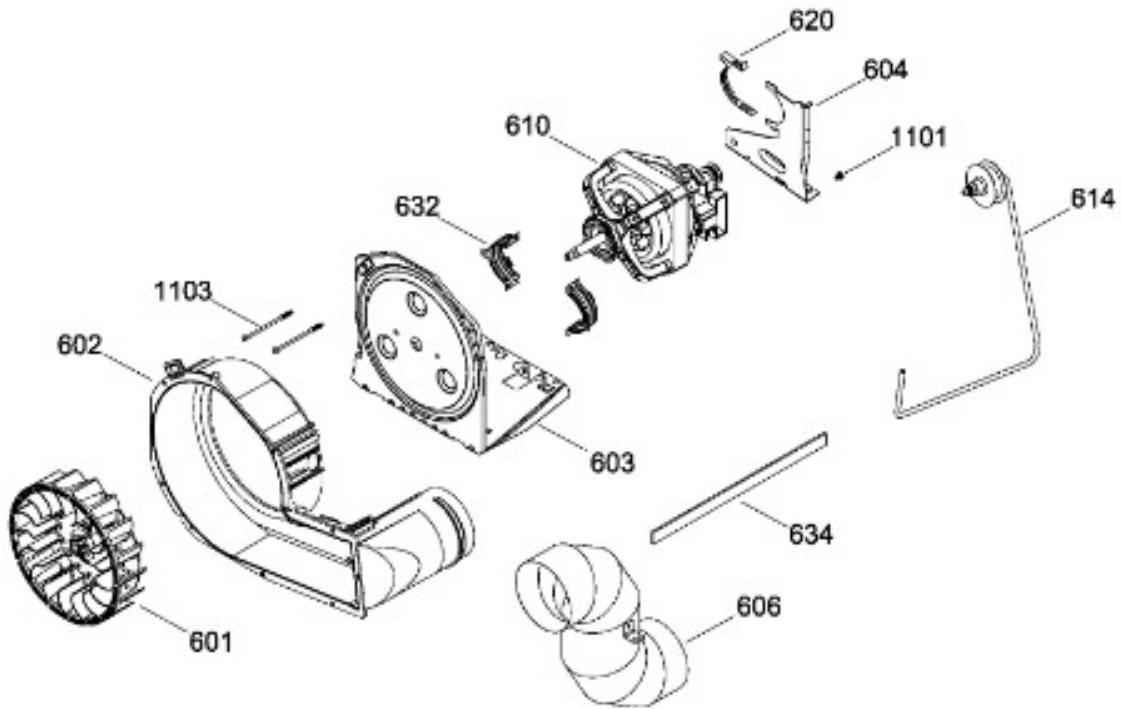

Distribuidor Autorizado

SurteRápido.com

Venta de Refacciones
Electrodomesticas

C.L. GUD24GSSJ1WW

SISTEMA DE TRANSMISION SEC / BLOWER & DRIVE ASSEMBLY DRYER

GUD24GSSJ1WW