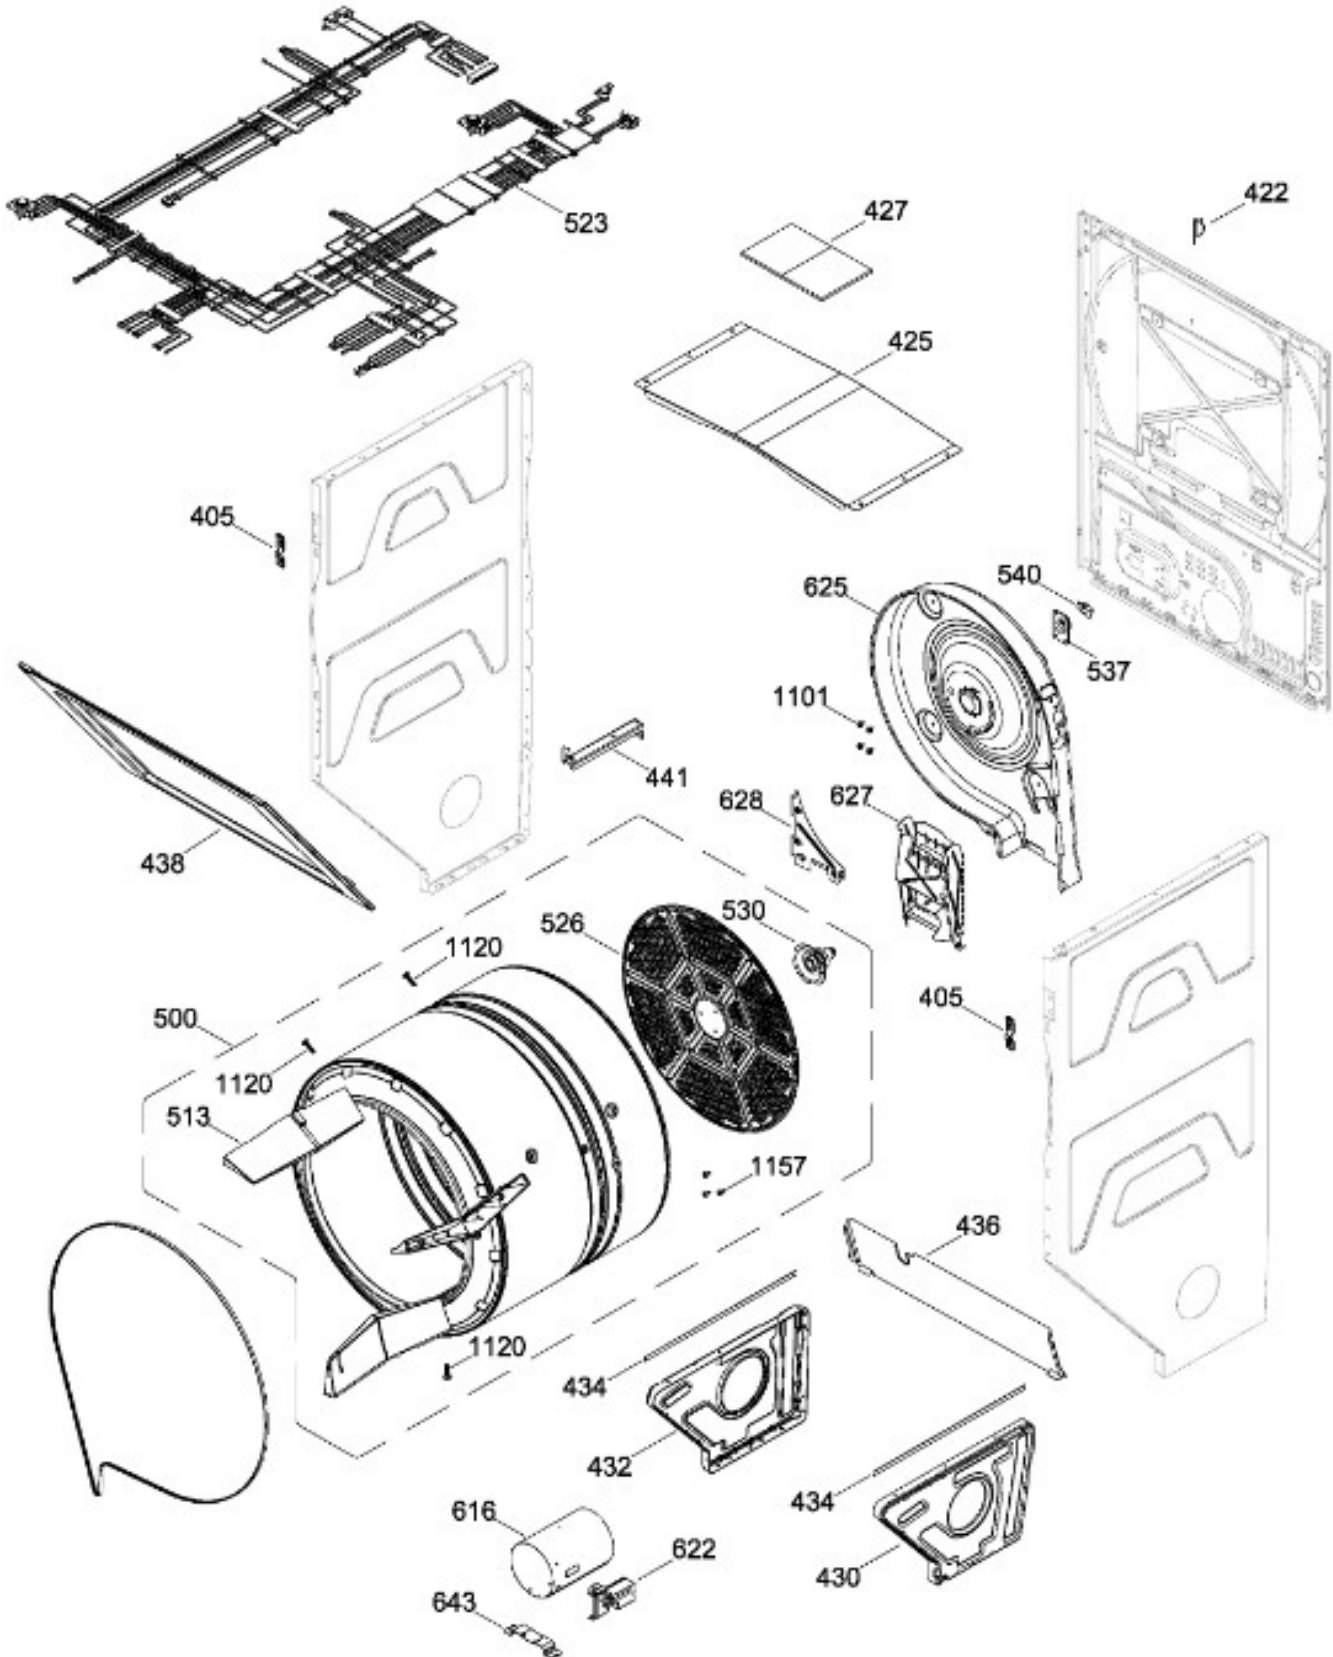

Venta de Refacciones
Electrodomesticas

C.L. GUD24GSSJ1WW

PUERTA SECADORA / DOOR DRYER

GUD24GSSJ1WW

Distribuidor Autorizado

SurteRápido.com

Venta de Refacciones
Electrodomesticas

C.L. GUD24GSSJ1WW

GABINETE Y TAMBOR SECADORA /CABINET & DRUM DRYER

GUD24GSSJ1WW

Distribuidor Autorizado

SurteRápido.com

Venta de Refacciones
Electrodomesticas

C.L. GUD24GSSJ1WW

SISTEMA DE TRANSMISION SEC / BLOWER & DRIVE ASSEMBLY DRYER