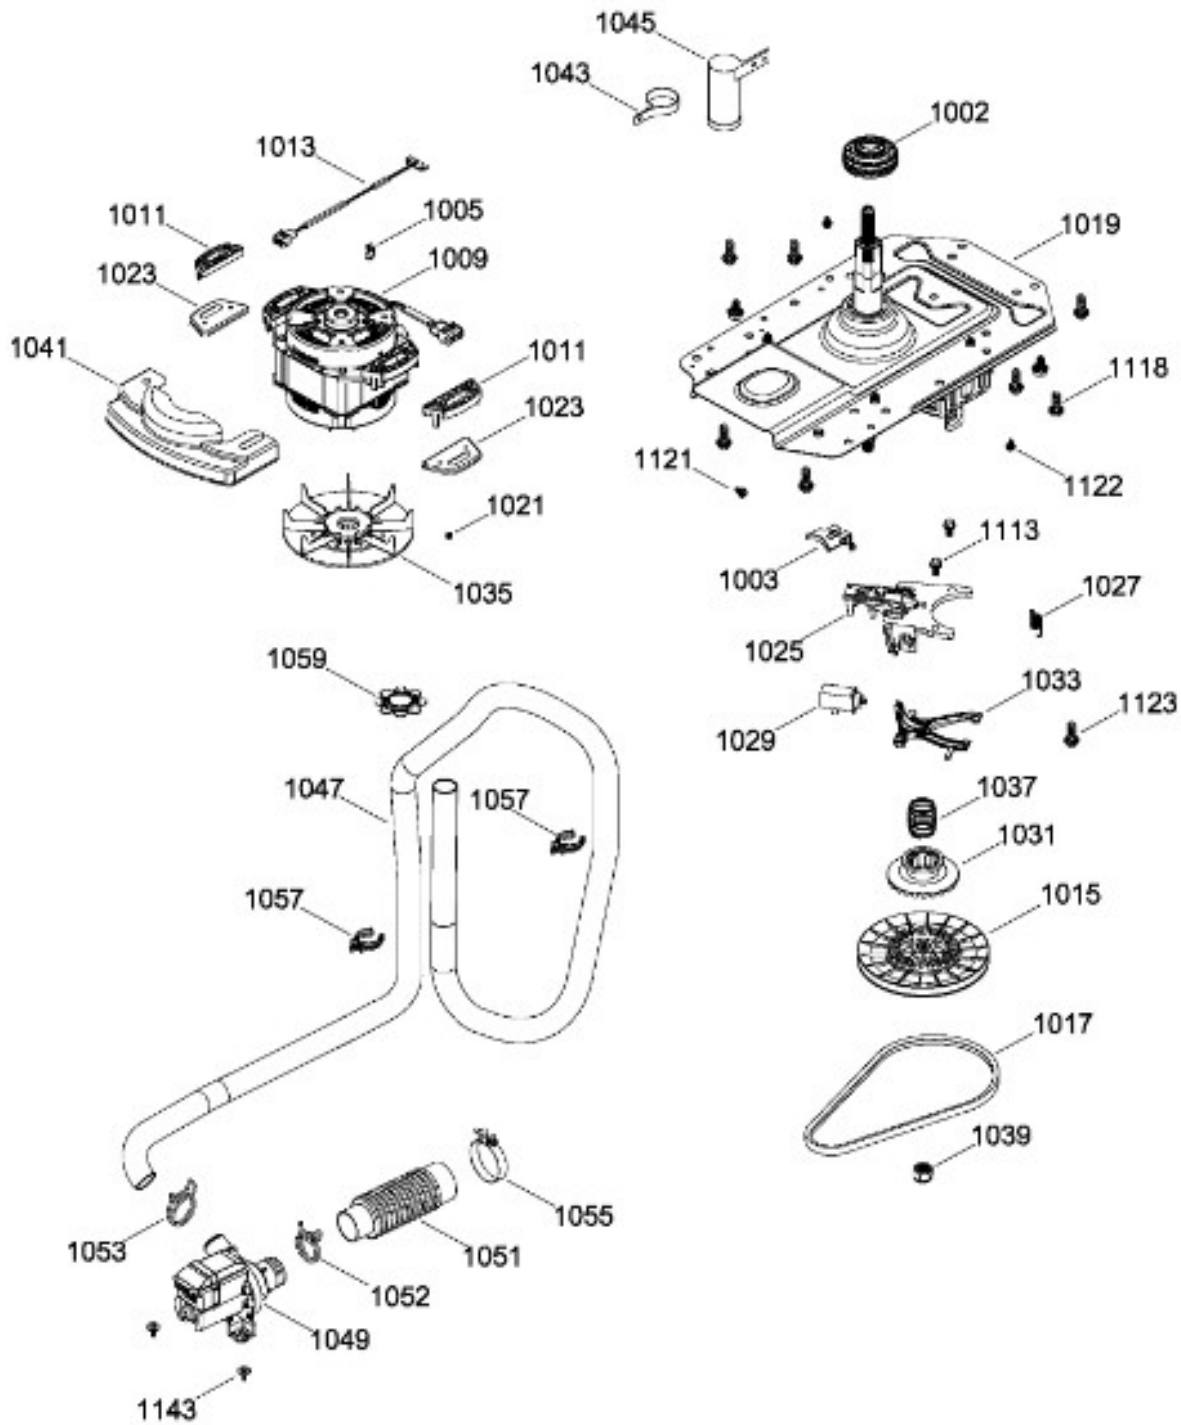

GABINETE Y TAMBOR SECADORA /CABINET & DRUM DRYER

GUD24GSSJ1WW

Distribuidor Autorizado

SurteRápido.com

Venta de Refacciones
Electrodomesticas

C.L. GUD24GSSJ1WW

SISTEMA DE TRANSMISION SEC / BLOWER & DRIVE ASSEMBLY DRYER

SurteRápido.com

Venta de Refacciones
Electrodomesticas

C.L. GUD24GSSJ1WW

SISTEMA MOTRIZ LAV / DRIVE COMPONENTS WASHER

GUD24GSSJ1WW

Distribuidor Autorizado

SurteRápido.com

Venta de Refacciones
Electrodomesticas

C.L. GUD24GSSJ1WW

Guía	Refacción	Descripción
3	WW03A00011	BUJE BISAGRA
6	WW03F00029	CORDON TOMACORRIENTE
7	WW02L00448	PERILLA ROTATORIA ENSAMBLE
8	WW02L00447	PERILLA CONTROL ENSAMBLE
9	WW03A00059	TOPE TAPA
9	277B1079P002	TOPE TAPA
10	WW03F00064	RELOJ
12	WW03F00100	VALVULA CW 47C
12	WW01F01881	VALVULA CW 47C
15	WW01F01158	ENTRADA DE AGUA ENS
16	WW03F00073	TERMISTOR ENS.
19	WW03L00396	BUTTON AND CLIP ASM
23	WW02L00024	INTERRUPTOR ARRANQUE
24	WW03F00002	ARNES EXTENS.ION ENS.
25	WW02L00026	MANGUERAS
27	WW03F00101	PRESOSTATO ELECTRONICO
30	WW01F01159	ARNES PRINCIPAL LAVADORA ENS
33	WW03F00012	ENS. ARNES UI
35	WW03A00054	SOPORTE CONTROLES
35	WW03A00255	SOPORTE CONTROLES
38	WW02L00212	CUBIERTA TERMINAL FUSIBLE
40	WW03F00496	PANEL DE CONTROL Y ETIQUETA
46	WW01A00113	ABRAZADERA MANGUERA
51	WW03F00001	ACTUADOR
54	WW03F00047	SELECTOR PROGRAMA
63	WW01L01154	PROTECTOR TARJETA
66	WW01L01153	PORTA TARJETA
69	WW03F00535	TARJETA 24
72	WW02F00502	BOTON SELECTOR
78	WW03F00104	ARNES PRESOSTATO ENS
81	WW03F00105	ARNES SELECTOR ENS
84	WW03F00106	SELECTOR SWITCH
87	WW01F00338	SELECTOR 5 PROGRAMAS
99	WW03F00016	BLOCAPUERTA
105	WW03L00006	BISAGRA CUBIERTA