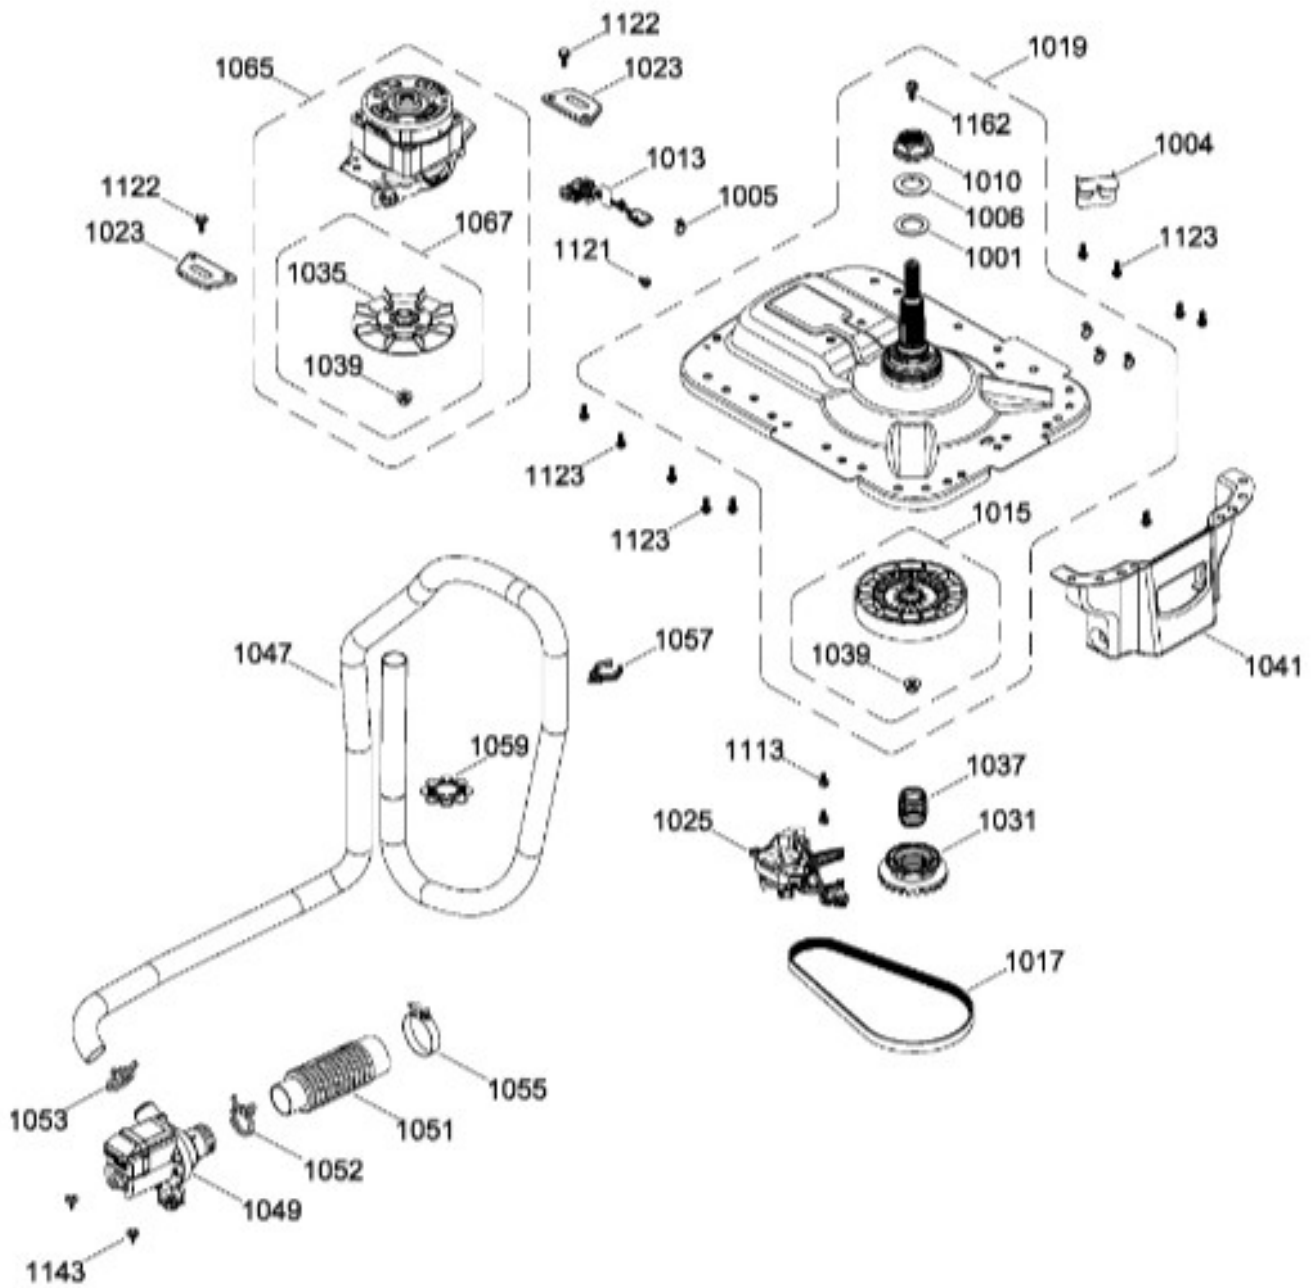

GUD24GSSM0WW

Distribuidor Autorizado

SurteRápido.com

Venta de Refacciones
Electrodomesticas

C.L. GUD24GSSM0WW

SISTEMA MOTRIZ LAV / DRIVE COMPONENTS WASHER

GUD24GSSM0WW

Distribuidor Autorizado

SurteRápido.com

Venta de Refacciones
Electrodomesticas

C.L. GUD24GSSM0WW

Guía	Refacción	Descripción
3	WW03A00011	BUJE BISAGRA
6	WW03F00029	CORDON TOMACORRIENTE
7	WW02L00448	PERILLA ROTATORIA ENSAMBLE
8	WW02L00447	PERILLA CONTROL ENSAMBLE
9	WW03A00059	TOPE TAPA
9	WW03A00283	TOPE TAPA
10	WW03F00064	RELOJ
12	WW01F01881	VALVULA
15	WW03F00543	ENTRADA DE AGUA ENSAMBLE
19	WW03F00548	BOTON INICIO ENS
23	WW02L00024	INTERRUPTOR ARRANQUE
24	WW02F00776	ARNES EXTENSION
25	WW02L00026	MANGUERAS
30	WW01F01887	ARNES PRINCIPAL LAVADORA
31	WW01L01549	SELLO COPETE
33	WW03F00012	ENS. ARNES UI
34	WW02F00768	ARNES COMUNICACION
35	WW03A00054	SOPORTE CONTROLES
35	WW03A00255	SOPORTE CONTROLES
38	WW02L00212	CUBIERTA TERMINAL FUSIBLE
40	WW02L00640	PANEL DE CONTROL Y ETIQUETA GR
46	WW01A00113	ABRAZADERA MANGUERA
51	WW03F00001	ACTUADOR
63	WW02A00221	SOPORTE TARJETA
65	WW01F01888	ARNES SEGURO TAPA
67	WW02F00773	ARNES
69	WW01F01893	TARJETA Y SOPORTE ENSAMBLE
72	WW02F00771	TARJETA UI CL ENSAMBLE
78	WW01F01889	ARNES VALVULAS
81	WW01F01885	SELECTOR ASM (3S)
89	WW01F01890	ARNES BOMBA
99	WW03F00016	BLOCAPUERTA
105	WW03L00006	BISAGRA CUBIERTA
107	WW02A00025	ESPACIADOR DE PUERTA SOLIDA
114	WW03L00416	KIT CUBIERTA LAVADORA 24-CINCHO