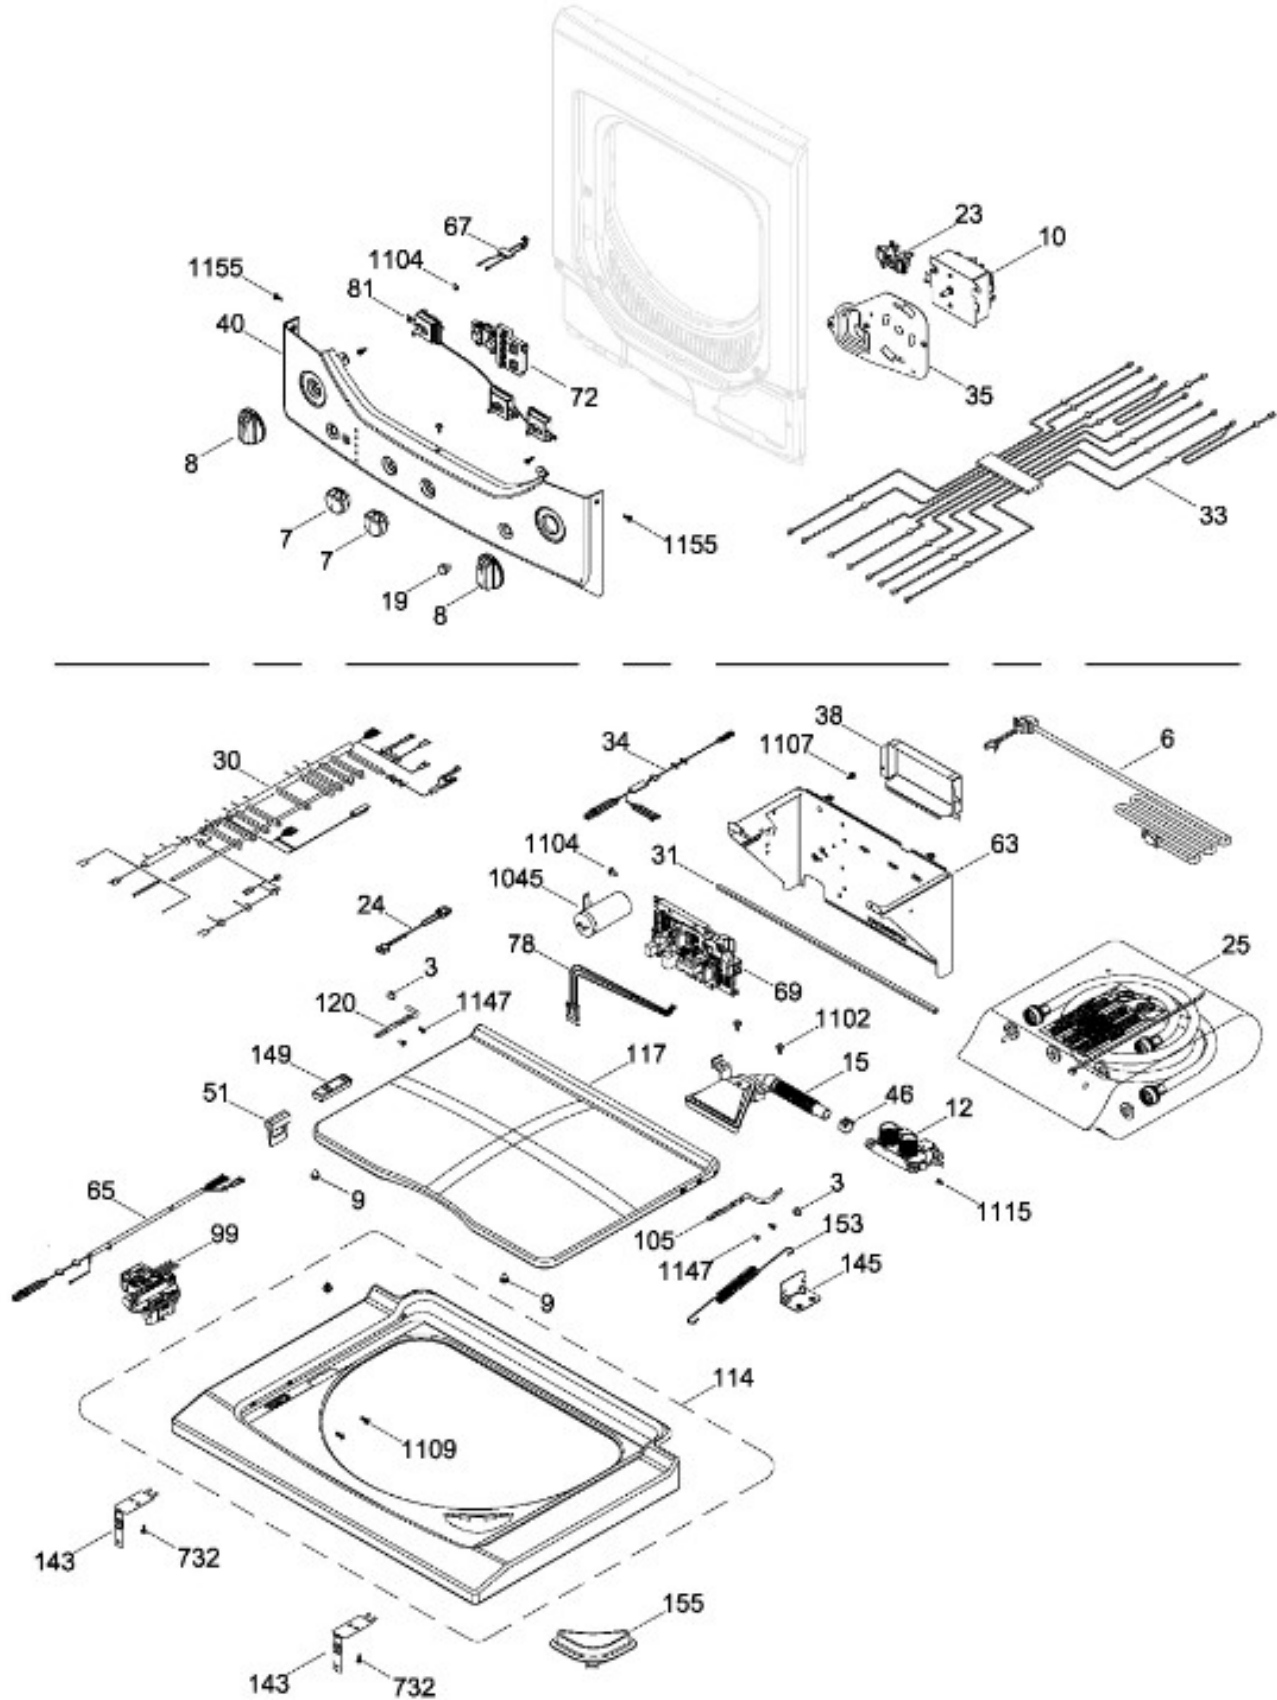

C.L. GUD24GSSM0WW

TAPA Y CONTROLES / LID AND CONTROLS

GUD24GSSM0WW

Distribuidor Autorizado

SurteRápido.com

Venta de Refacciones
Electrodomesticas

C.L. GUD24GSSM0WW

PUERTA SECADORA / DOOR DRYER

SurteRápido.com

Venta de Refacciones
Electrodomesticas

C.L. GUD24GSSM0WW

SISTEMA DE TRANSMISION SEC / BLOWER & DRIVE ASSEMBLY DRYER

GUD24GSSM0WW

Distribuidor Autorizado

SurteRápido.com

Venta de Refacciones
Electrodomesticas

C.L. GUD24GSSM0WW

GABINETE LAV / WASHER CABINET

GUD24GSSM0WW

Distribuidor Autorizado

SurteRápido.com

Venta de Refacciones
Electrodomesticas

C.L. GUD24GSSM0WW

TINA LAVADORA / TUB WASHER