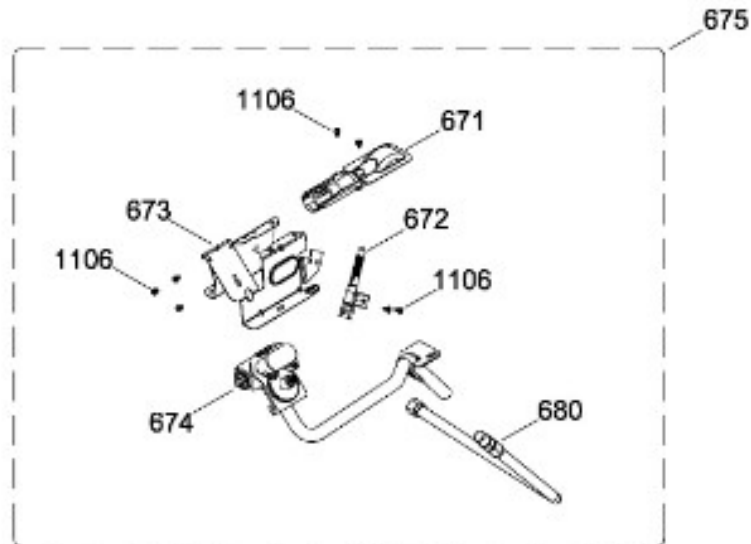

Distribuidor Autorizado

SurteRápido.com

Venta de Refacciones
Electrodomesticas

C.L. GUD24GSSM0WW

SISTEMA DE TRANSMISION SEC / BLOWER & DRIVE ASSEMBLY DRYER

GUD24GSSM0WW