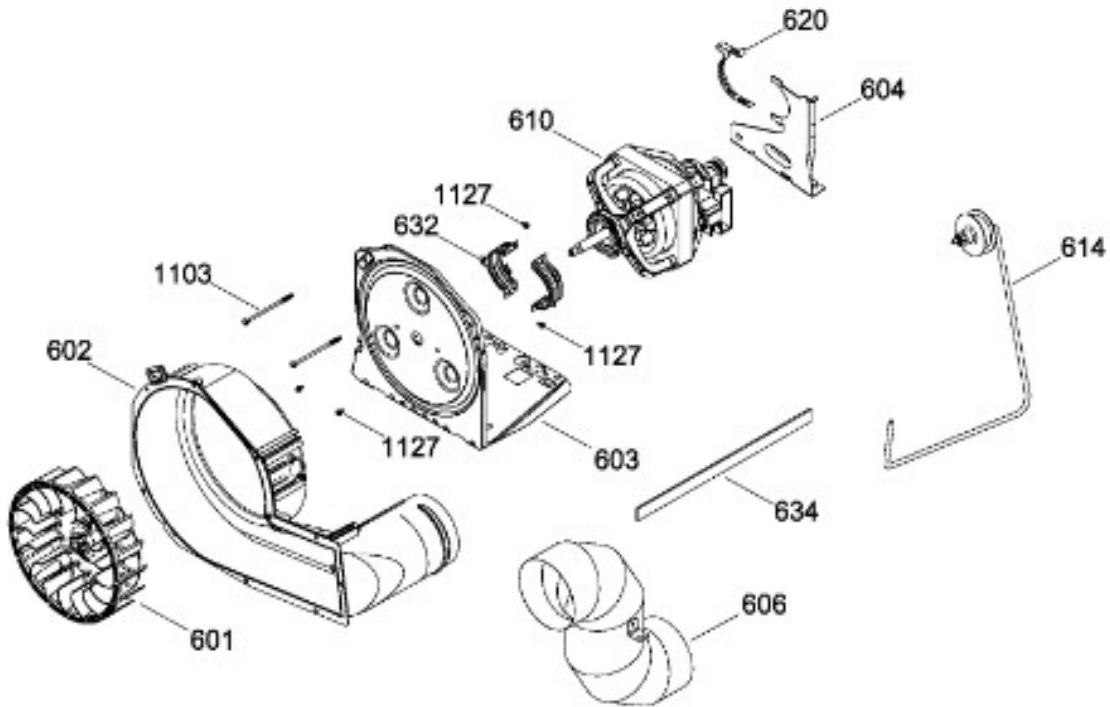

Distribuidor Autorizado

SurteRápido.com

Venta de Refacciones
Electrodomesticas

C.L. GUD24GSSM0WW

SISTEMA DE TRANSMISION SEC / BLOWER & DRIVE ASSEMBLY DRYER

GUD24GSSM0WW