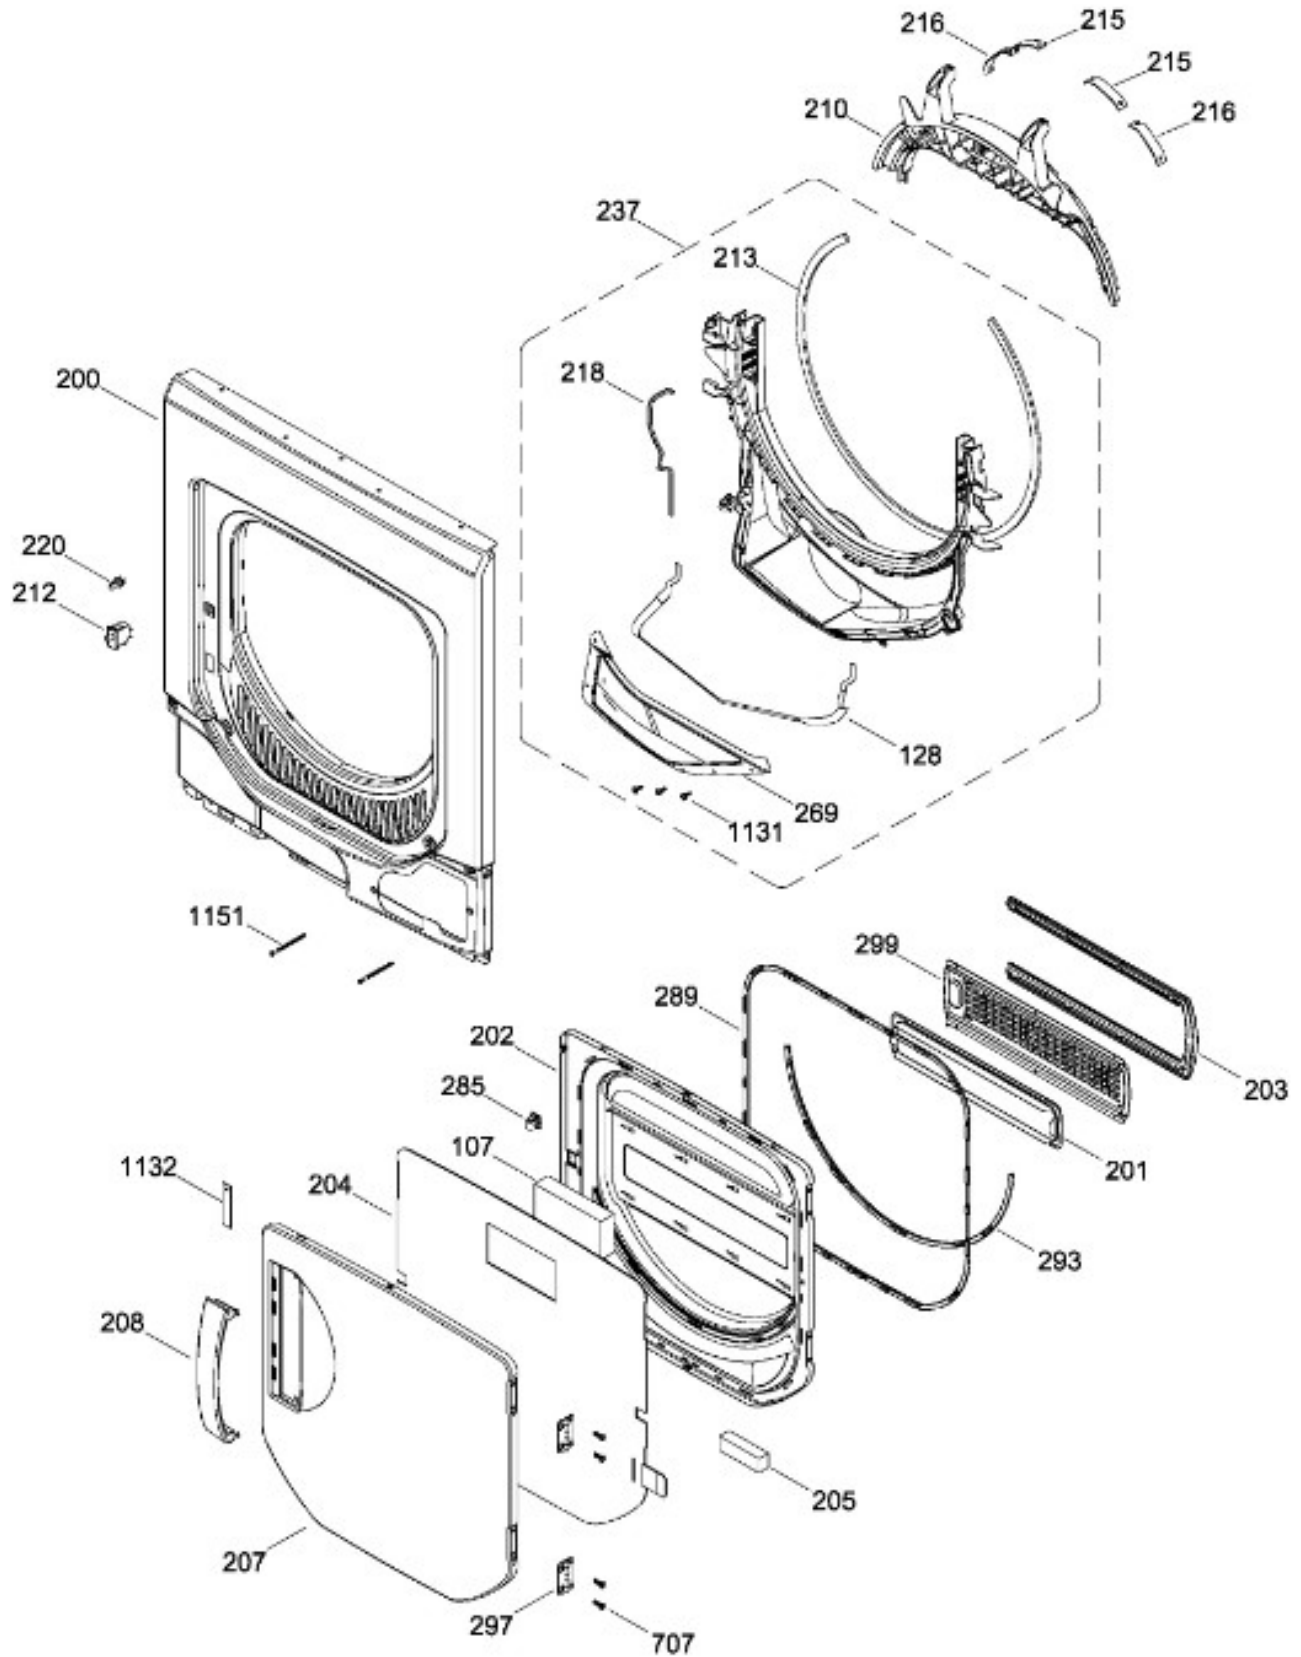

Distribuidor Autorizado

SurteRápido.com

Venta de Refacciones
Electrodomesticas

C.L. GUD24GSSM0WW

PUERTA SECADORA / DOOR DRYER

GUD24GSSM0WW