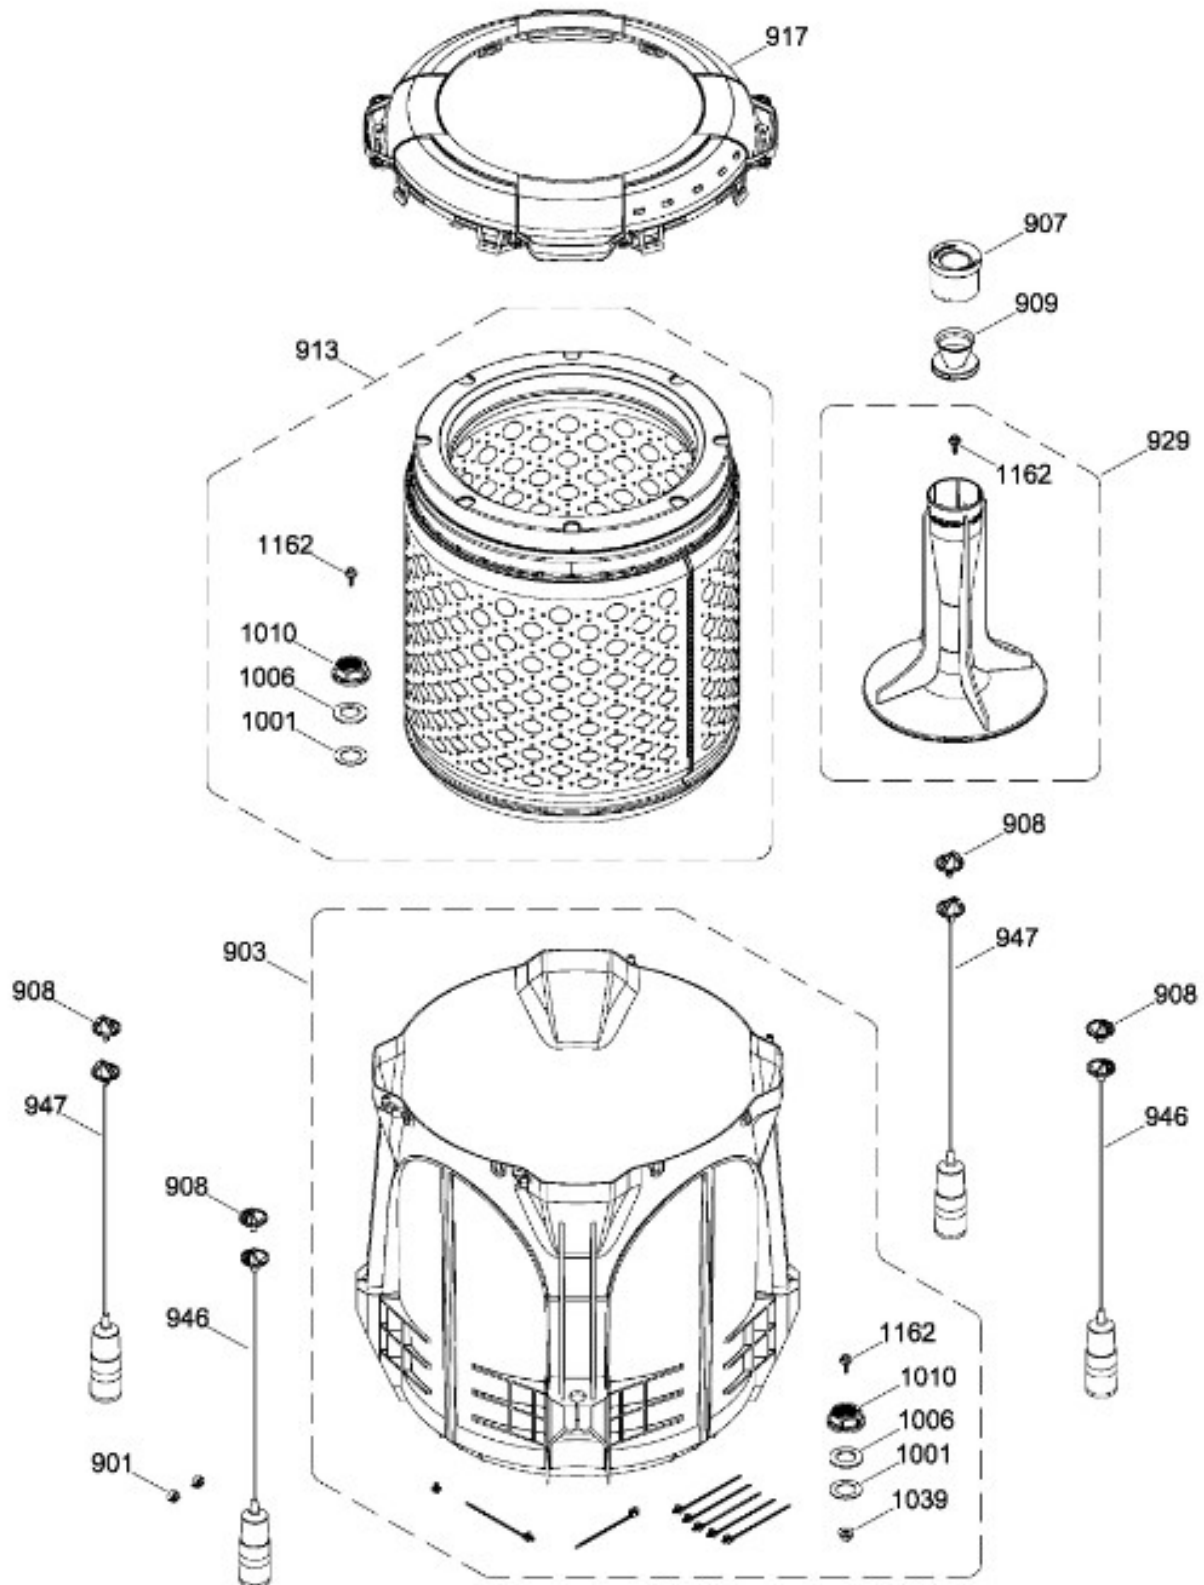

Distribuidor Autorizado

SurteRápido.com

Venta de Refacciones
Electrodomesticas

C.L. GUD24GSSM0WW

TINA LAVADORA / TUB WASHER

GUD24GSSM0WW