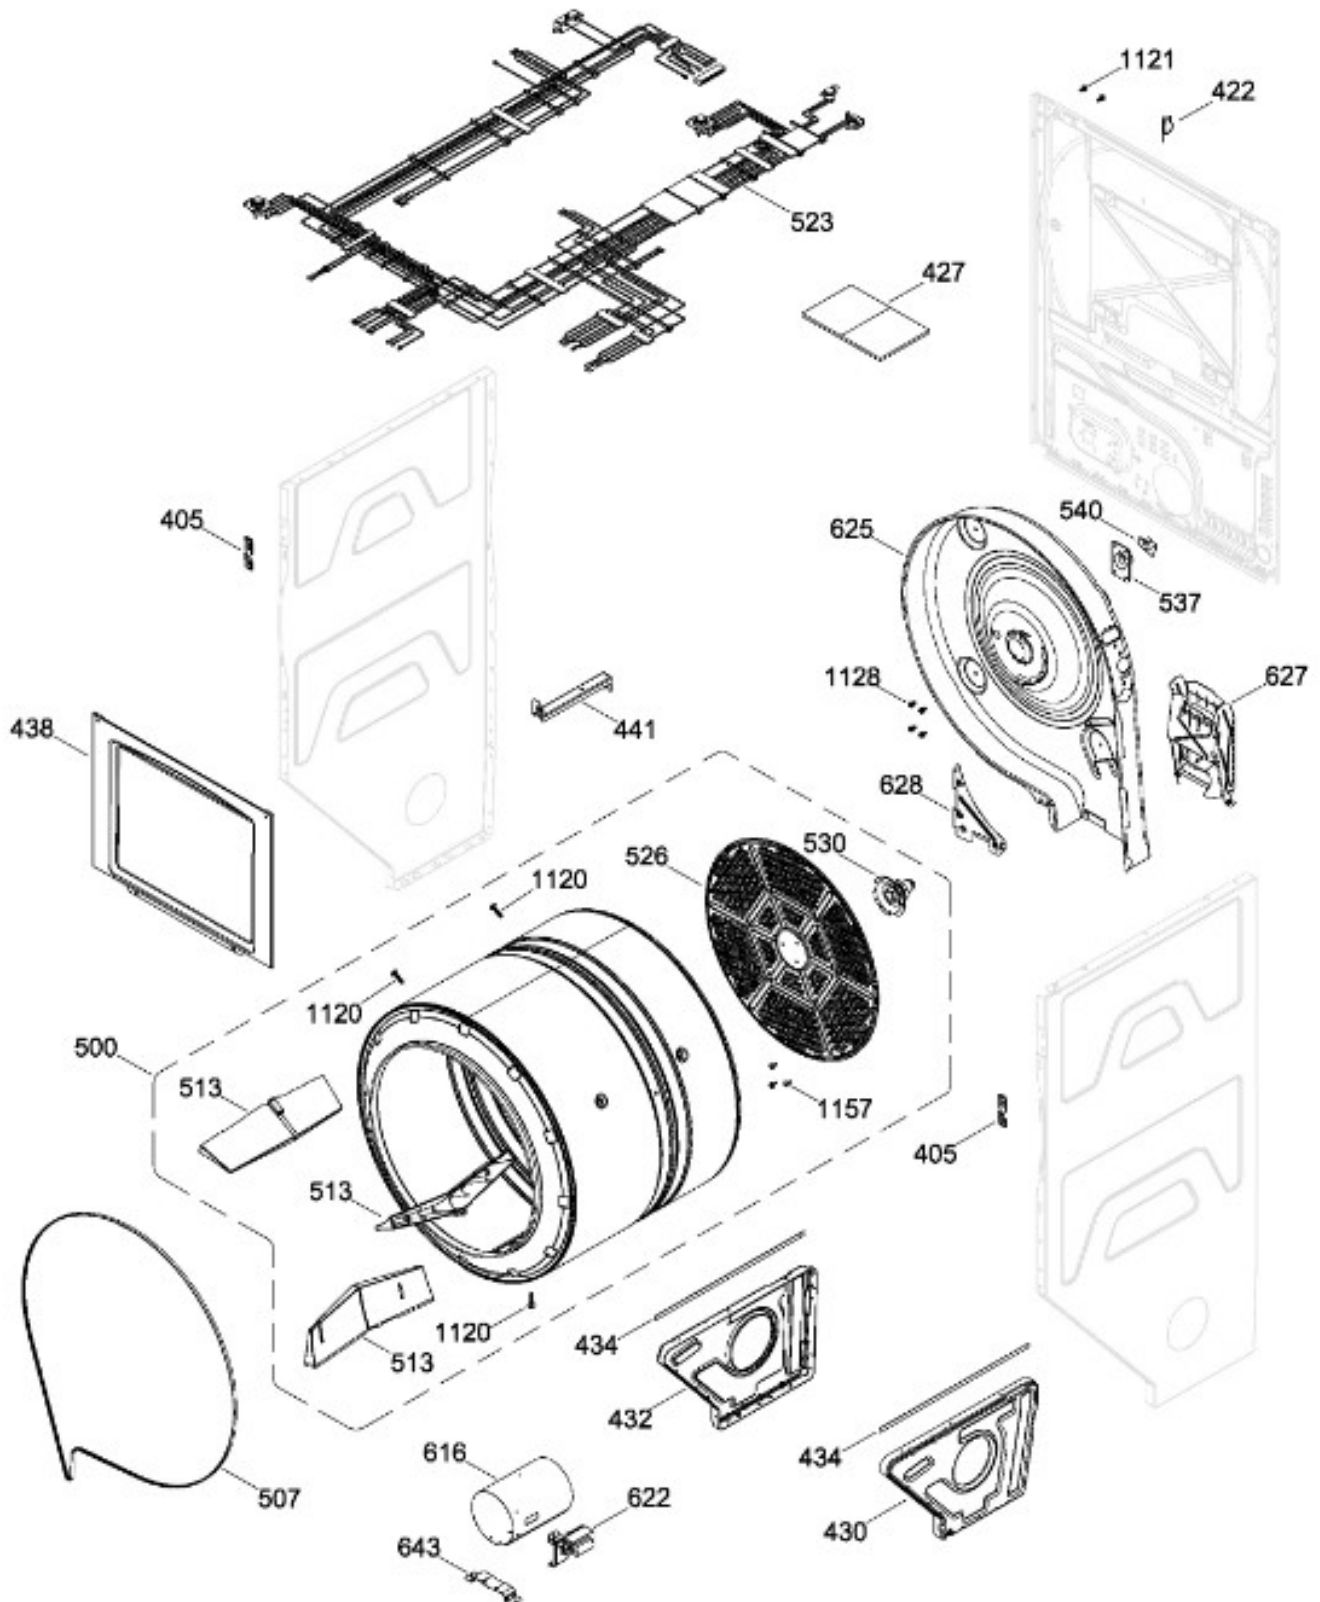

Distribuidor Autorizado

SurteRápido.com

Venta de Refacciones
Electrodomesticas

C.L. GUD24GSSM0WW

GABINETE Y TAMBOR SECADORA /CABINET & DRUM DRYER

GUD24GSSM0WW