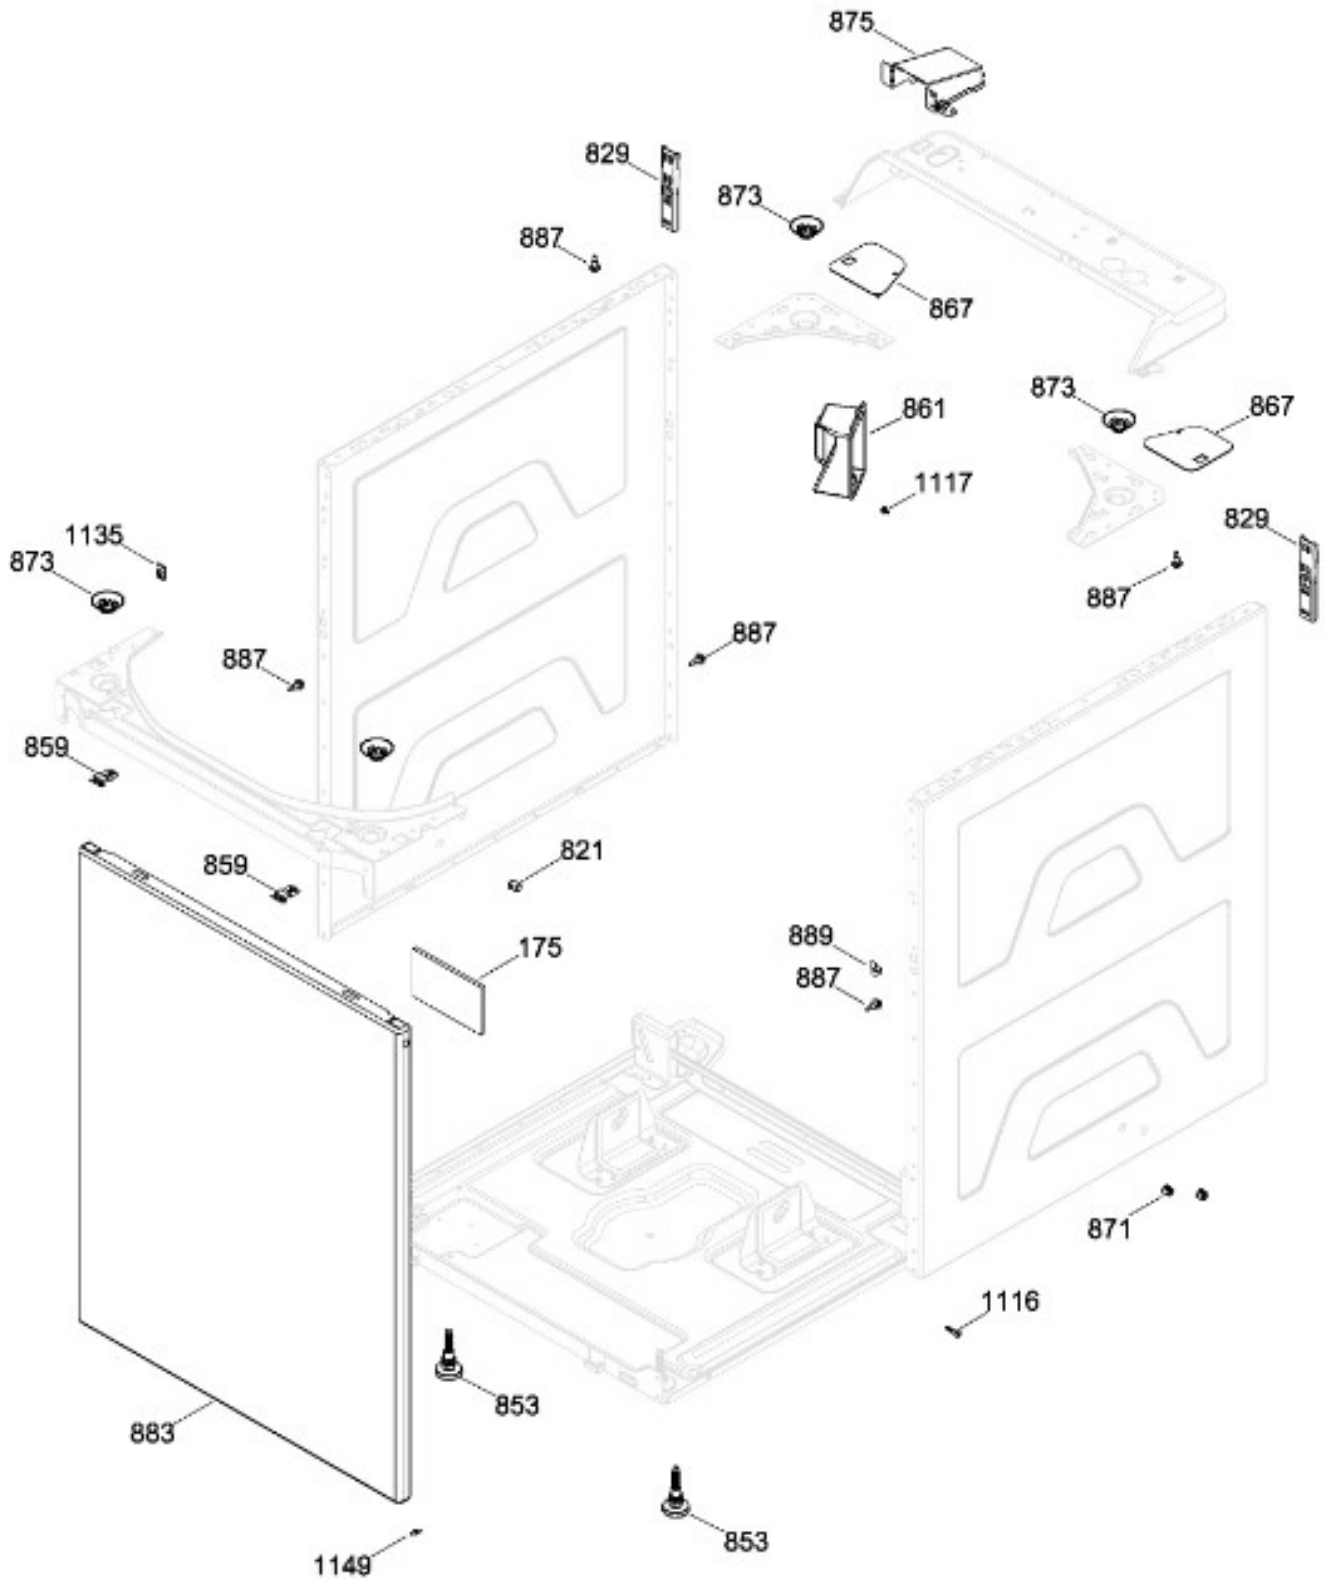

C.L. GUD24GSSM0WW

GABINETE LAV / WASHER CABINET

GUD24GSSM0WW

Distribuidor Autorizado

SurteRápido.com

Venta de Refacciones
Electrodomesticas

C.L. GUD24GSSM0WW

TINA LAVADORA / TUB WASHER