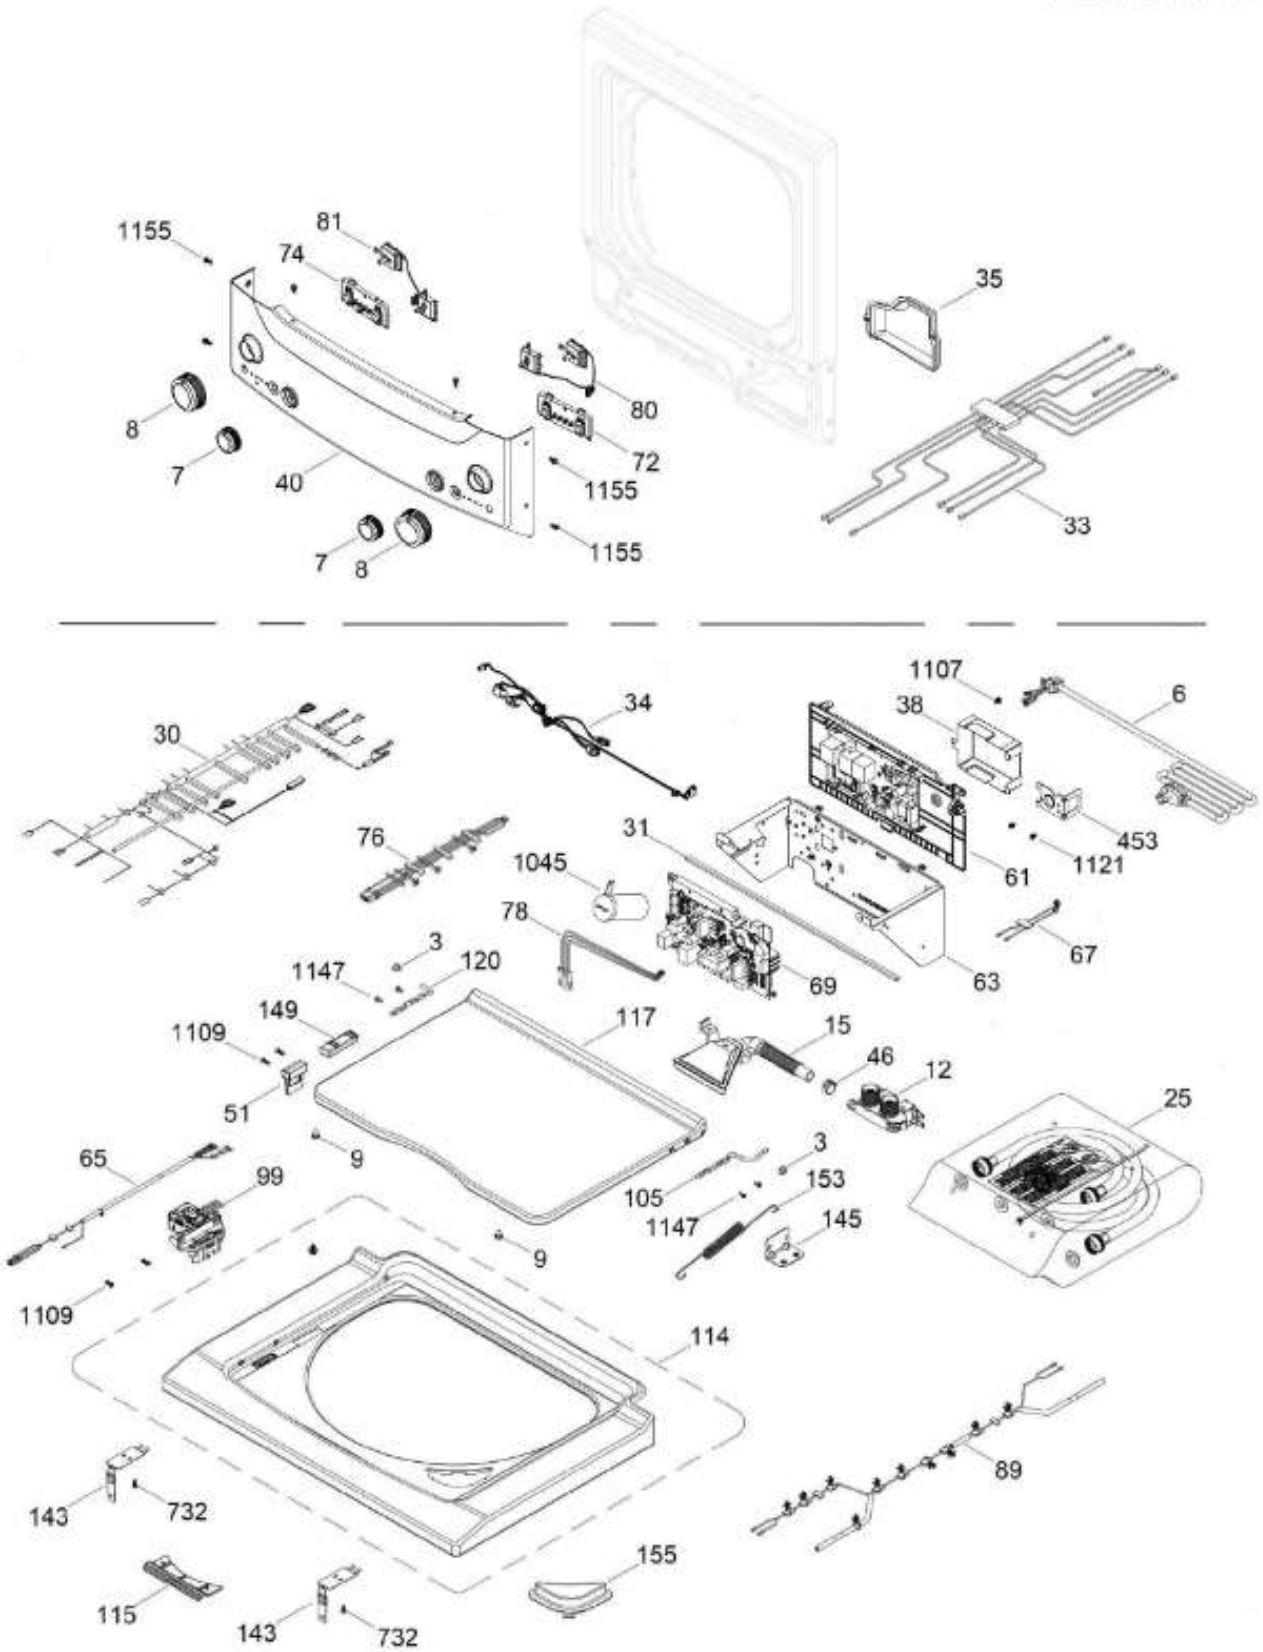

Distribuidor Autorizado

SurteRápido.com

Venta de Refacciones
Electrodomesticas

C.L. GUD27EEMN0WW

TAPA Y CONTROLES / LID AND CONTROLS

GUD27EEMN0WW