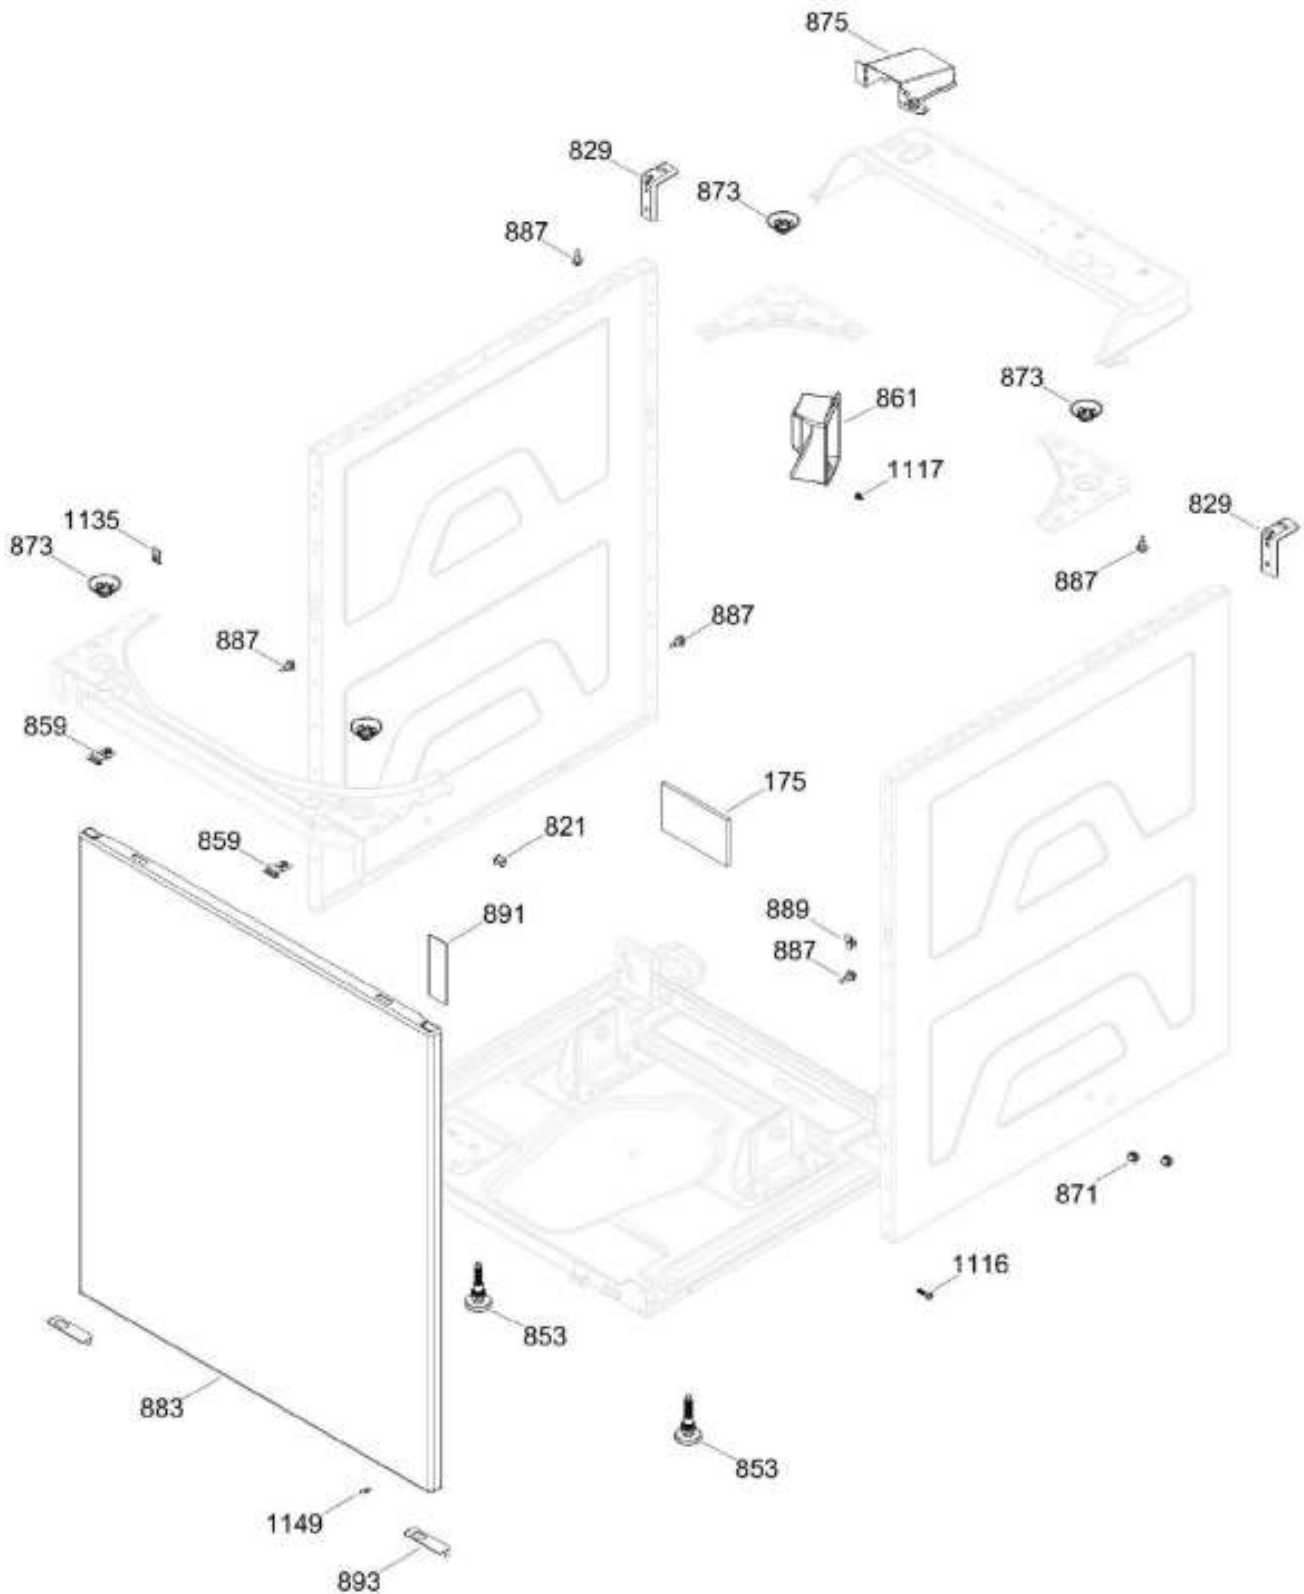

Distribuidor Autorizado

SurteRápido.com

Venta de Refacciones
Electrodomesticas

C.L. GUD27EEMN0WW

GABINETE LAV / WASHER CABINET

GUD27EEMN0WW