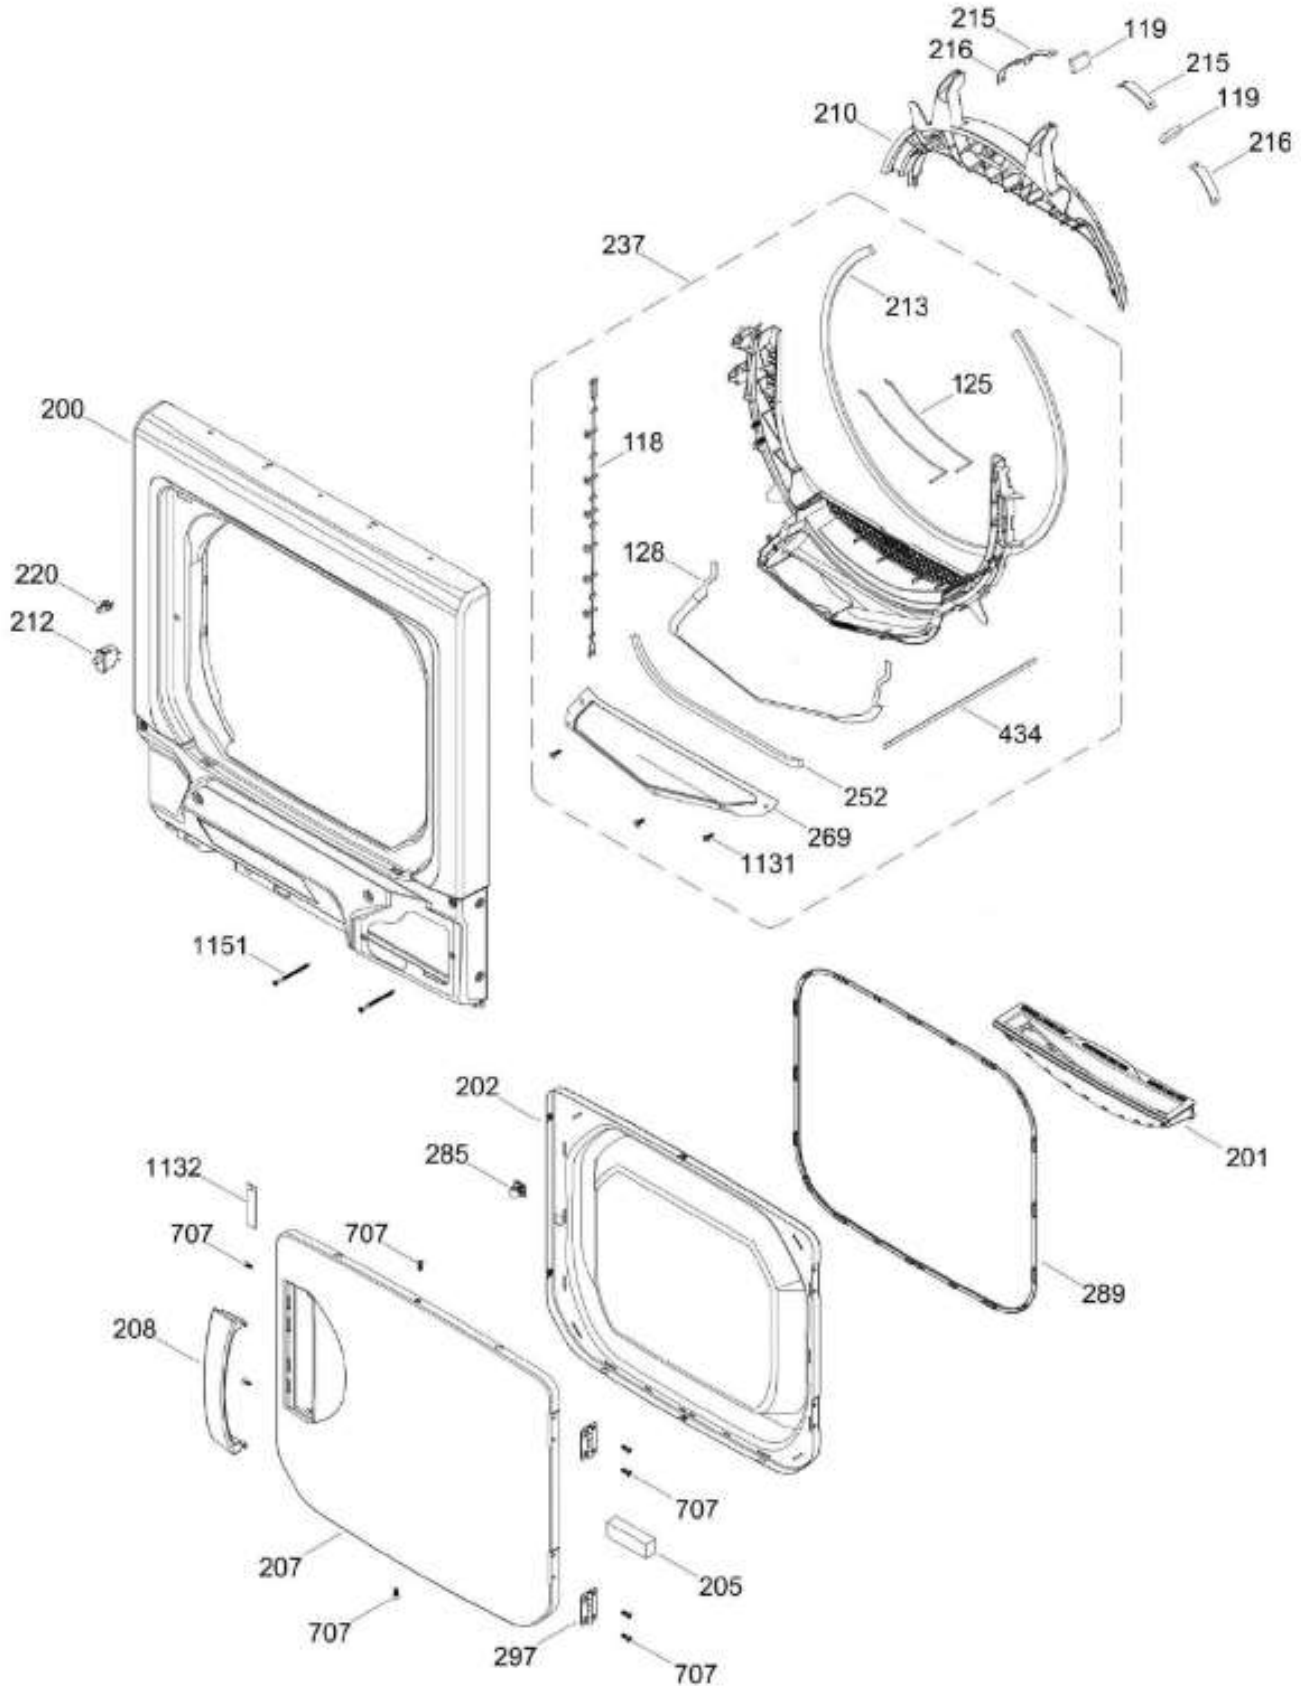

Distribuidor Autorizado

SurteRápido.com

Venta de Refacciones
Electrodomesticas

C.L. GUD27EEMN0WW

TAPA Y CONTROLES / LID AND CONTROLS

GUD27EEMN0WW

Distribuidor Autorizado

SurteRápido.com

Venta de Refacciones
Electrodomesticas

C.L. GUD27EEMN0WW

PUERTA SECADORA / DOOR DRYER

GUD27EEMN0WW

Distribuidor Autorizado

SurteRápido.com

Venta de Refacciones
Electrodomesticas

C.L. GUD27EEMN0WW