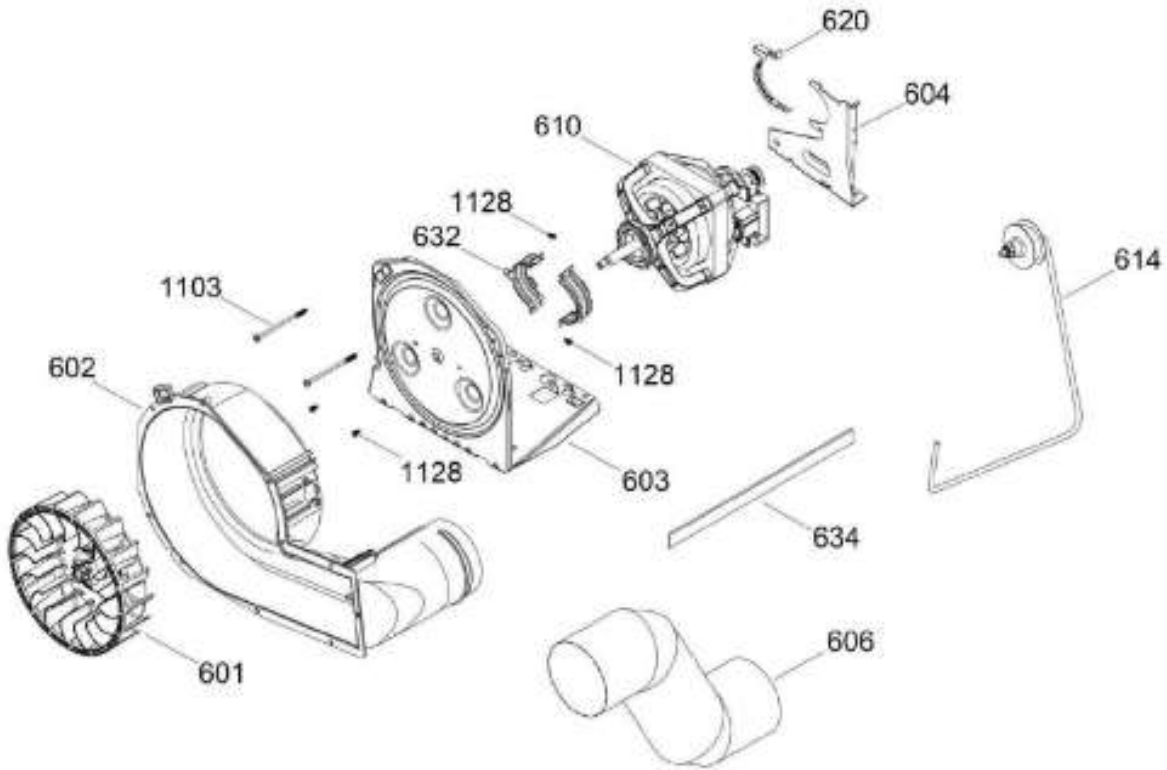

Distribuidor Autorizado

SurteRápido.com

Venta de Refacciones
Electrodomesticas

C.L. GUD27EEMN0WW

SISTEMA DE TRANSMISION SEC / BLOWER & DRIVE ASSEMBLY DRYER

GUD27EEMN0WW