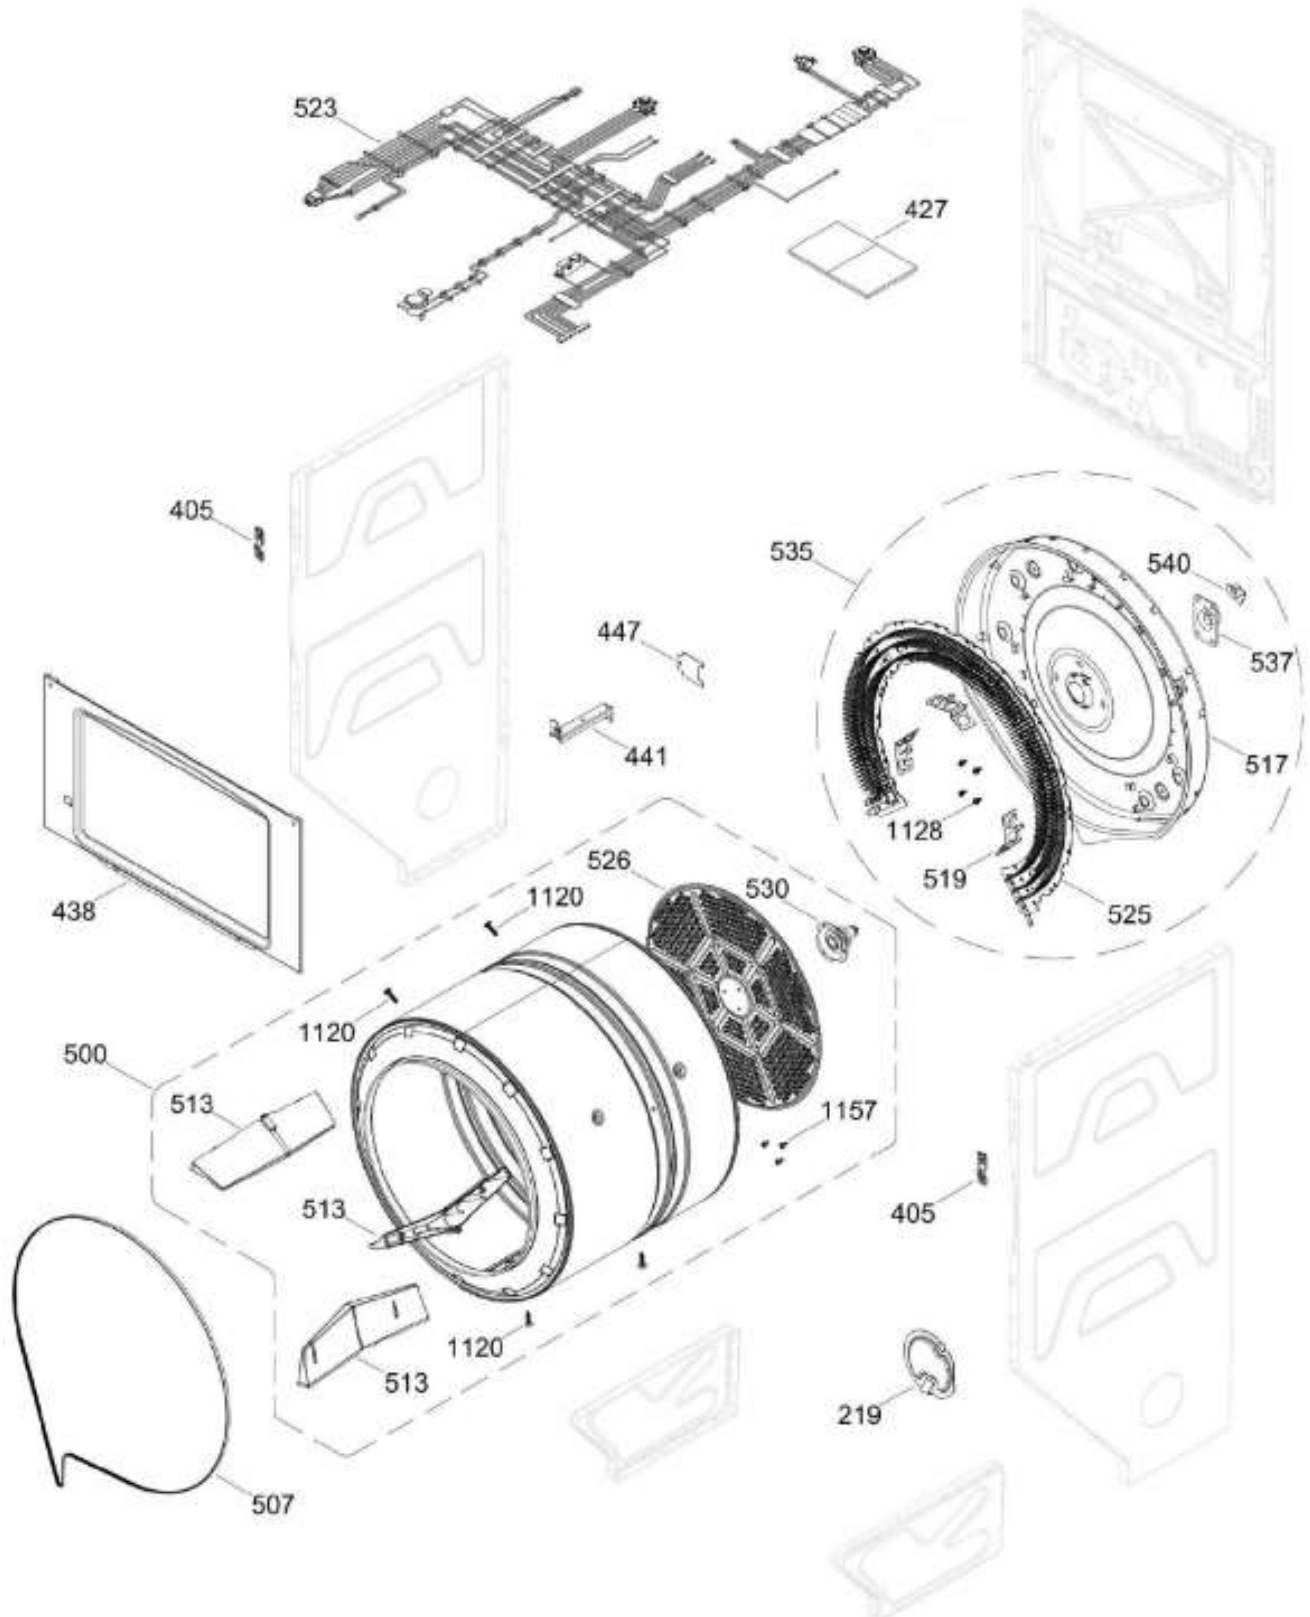

Distribuidor Autorizado

SurteRápido.com

Venta de Refacciones
Electrodomesticas

C.L. GUD27EEMN0WW

GABINETE Y TAMBOR SECADORA /CABINET & DRUM DRYER

GUD27EEMN0WW