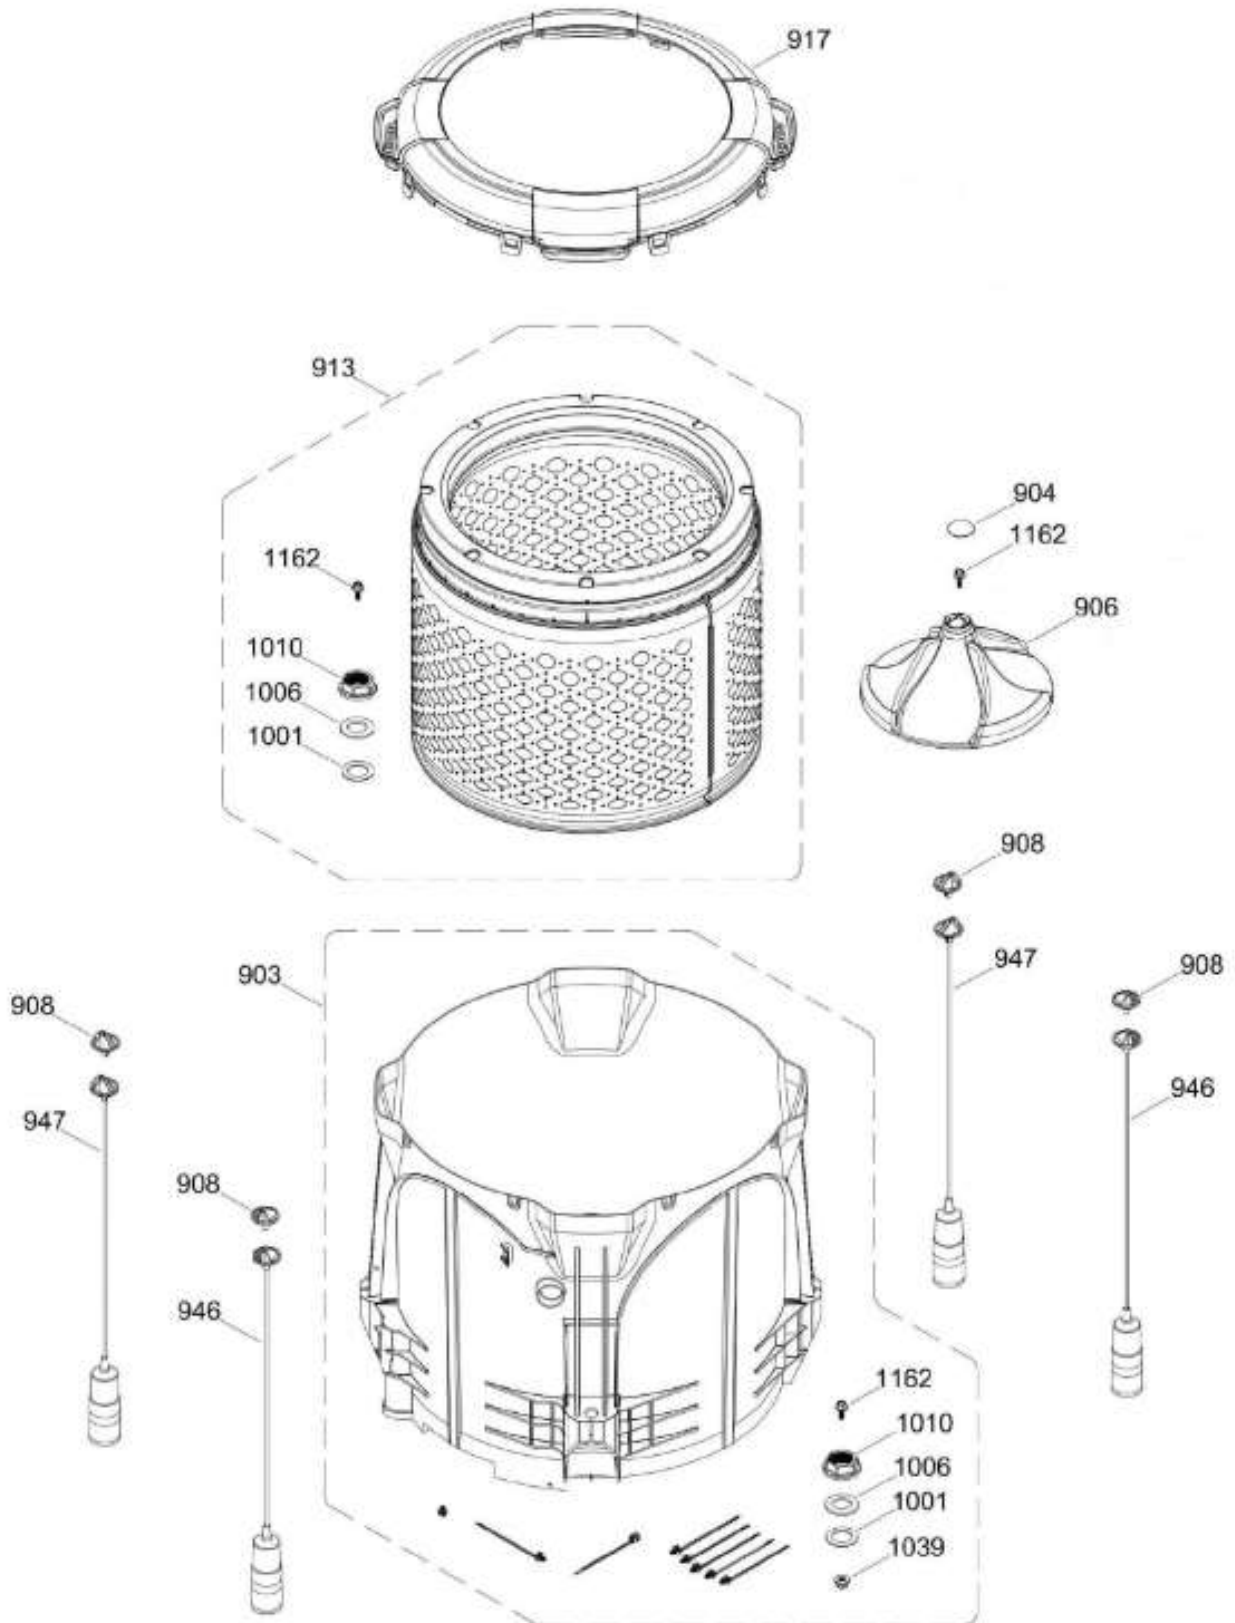

SurteRápido.com

Venta de Refacciones
Electrodomesticas

C.L. GUD27EEMN0WW

TINA LAVADORA / TUB WASHER

GUD27EEMN0WW

Distribuidor Autorizado

SurteRápido.com

Venta de Refacciones
Electrodomesticas