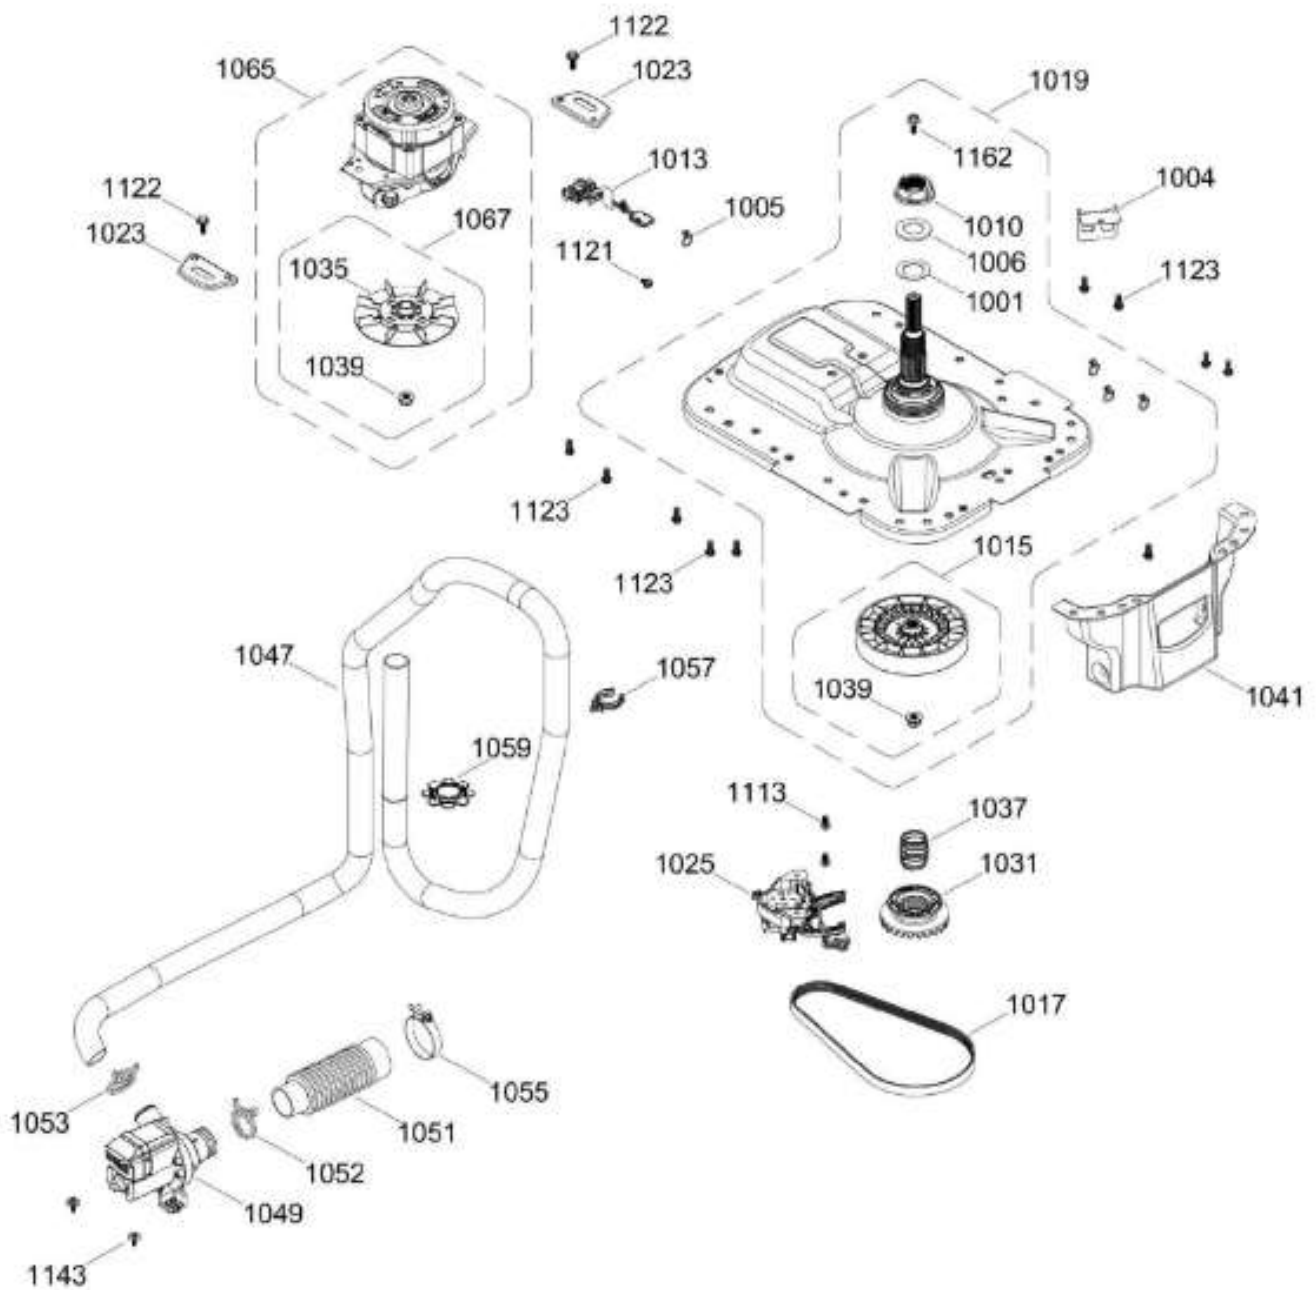

SurteRápido.com

Venta de Refacciones
Electrodomesticas

C.L. GUD27EEMN0WW

TINA LAVADORA / TUB WASHER

GUD27EEMN0WW

Distribuidor Autorizado

SurteRápido.com

Venta de Refacciones
Electrodomesticas

C.L. GUD27EEMN0WW

SISTEMA MOTRIZ LAV / DRIVE COMPONENTS WASHER

GUD27EEMN0WW

Distribuidor Autorizado

SurteRápido.com

Venta de Refacciones
Electrodomesticas

C.L. GUD27EEMN0WW

Guía	Refacción	Descripción
3	WW03A00011	BUJE BISAGRA
6	WW03F00109	CORDON TOMACORRIENTE(240V CA)
7	WW02L00500	PERILLA CONTROL ENSAMBLE
8	WW02L00501	PERILLA ROTATORIA ENSAMBLE
9	WW03A00059	TOPE TAPA
9	WW03A00283	TOPE TAPA
12	WW01F01881	VALVULA
15	WW03F00543	ENTRADA DE AGUA ENSAMBLE
25	WW02L00026	MANGUERAS
30	WW01F01886	ARNES PRINCIPAL LAVADORA
31	WW01L01549	SELLO COPETE
33	WW02F00802	HARNESS JUMPER
34	WW02F00799	ARNES COMUNICACION
35	WW02F00801	SOPORTE CONTROLES
38	WW03L00237	CUBIERTA TERMINAL FUSIBLE
40	WW02L00655	PANEL DE CONTROL Y HT ENS
46	WW01A00113	ABRAZADERA MANGUERA
51	WW03F00001	ACTUADOR
61	WW03F00565	ENS TARJETA ELECTRONICA
63	WW02A00222	SOPORTE TARJETA
65	WW01F01888	ARNES SEGURO TAPA
67	WW02F00804	JUMPER HARNESS
69	WW03F00554	BOARD & SUPPORT ASM
72	WW02F00806	TARJETA UI CL ENSAMBLE
74	WW02F00805	TARJETA UI CL ENSAMBLE
76	WW02F00761	ARNES FUSIBLE ENSAMBLE
78	WW01F01889	ARNES VALVULAS
80	WW03F00553	SELECTOR ENS
81	WW01F01966	SELECTOR ENS (3S)
89	WW01F01890	ARNES BOMBA
99	WW03F00016	BLOCAPUERTA
105	WW03L00006	BISAGRA CUBIERTA
114	WW03L00417	KIT CUBIERTA LAVADORA 27-CINCHO
115	WW03A00009	BRACKET
115	WW03A00277	BRACKET