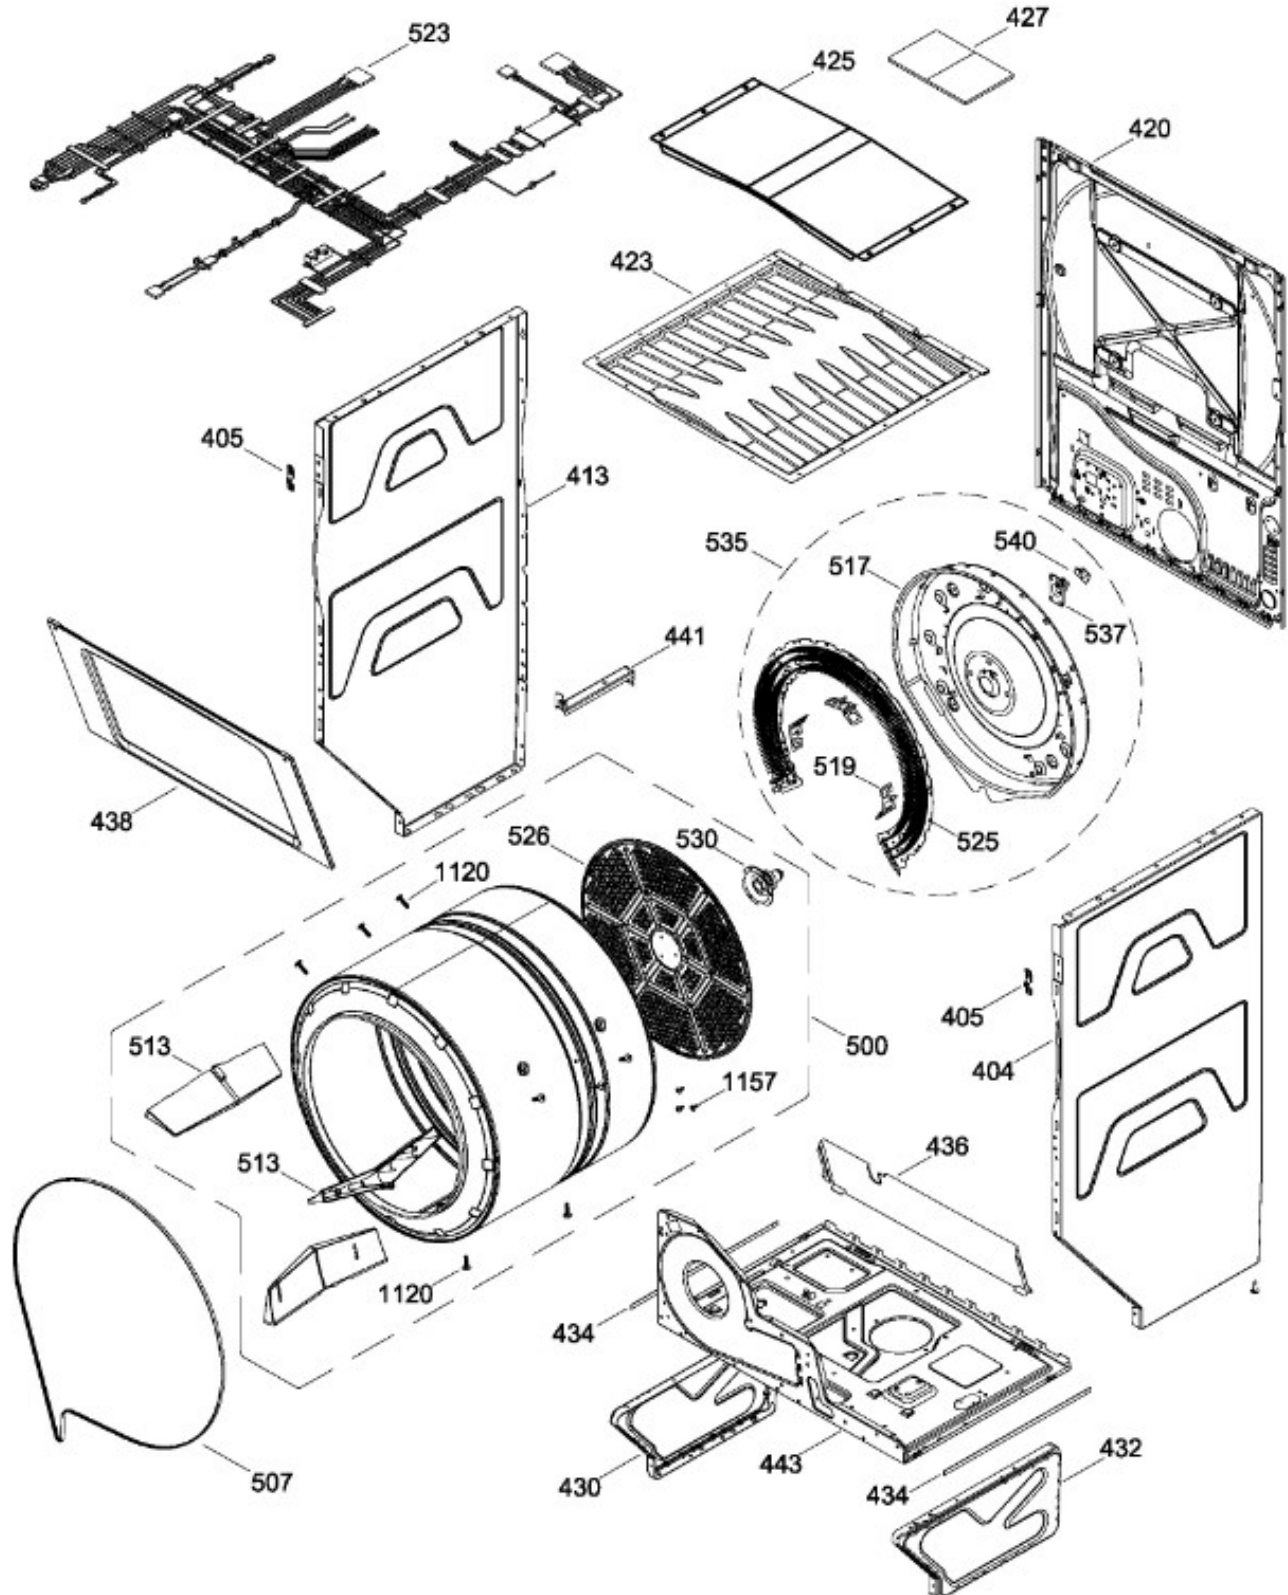

Distribuidor Autorizado

SurteRápido.com

Venta de Refacciones
Electrodomesticas

C.L. GUD27ESMJ0WW

GABINETE Y TAMBOR SECADORA / CABINET & DRUM DRYER

GUD27ESMJ0WW