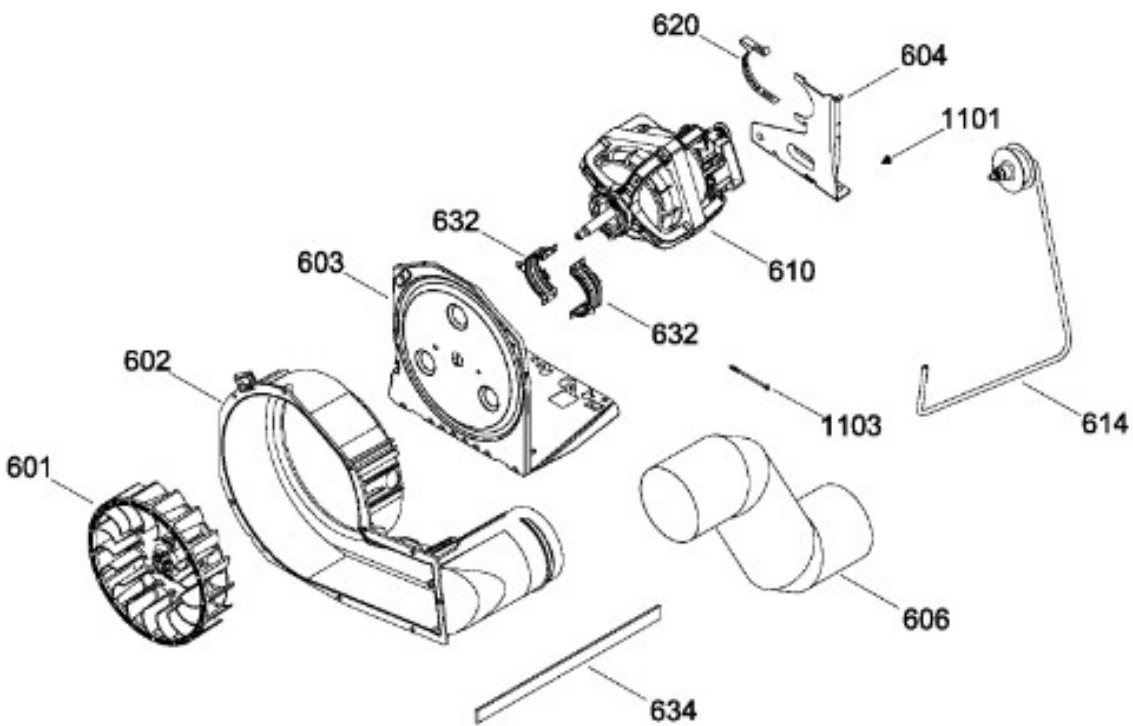

Distribuidor Autorizado

SurteRápido.com

Venta de Refacciones
Electrodomesticas

C.L. GUD27ESMJ0WW

SISTEMA DE TRANSMISION SEC / BLOWER & DRIVE ASSEMBLY DRYER

GUD27ESMJ0WW