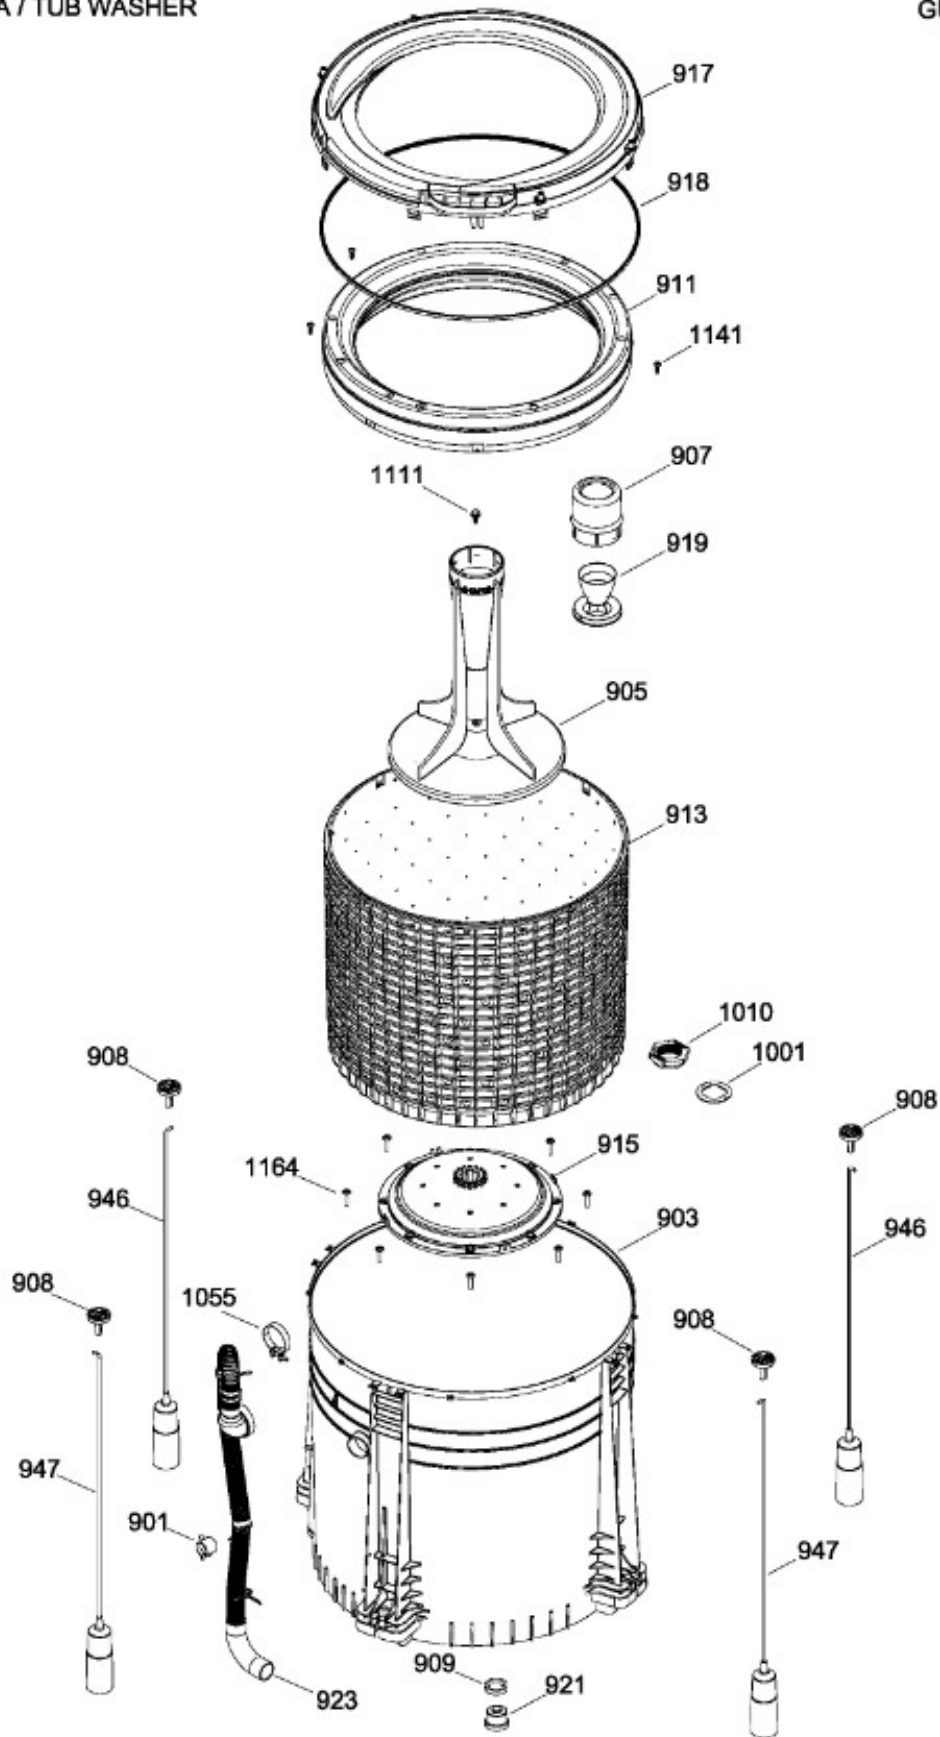

Distribuidor Autorizado

SurteRápido.com

Venta de Refacciones
Electrodomesticas

C.L. GUD27ESMJ0WW

TINA LAVADORA / TUB WASHER

GUD27ESMJ0WW

Distribuidor Autorizado

SurteRápido.com

Guía	Refacción	Descripción
3	WW03A00011	BUJE BISAGRA
6	WW03F00109	CORDON TOMACORRIENTE(240V CA)
7	WW03L00042	PERILLA ROTATORIA ENS.
8	WW03L00040	PERILLA CONTROL ENS.
9	WW03A00059	TOPE TAPA
9	WW03A00283	TOPE TAPA
10	WW03F00064	RELOJ
12	WW03F00100	VALVULA CW 47C
12	WW01F01881	VALVULA CW 47C
15	WW01F01158	ENTRADA DE AGUA ENS
16	WW03F00073	TERMISTOR ENS.
19	WW03F00021	BOTON INICIO ENS.
23	WW02L00024	INTERRUPTOR ARRANQUE
24	WW03F00002	ARNES EXTENSION ENS.
25	WW02L00026	MANGUERAS
27	WW03F00101	PRESOSTATO ELECTRONICO
30	WW01F01159	ARNES PRINCIPAL LAVADORA ENS
33	WW03F00013	ARNES UI ENS
35	WW03A00054	SOPORTE CONTROLES
35	WW03A00255	SOPORTE CONTROLES
40	WW03F00497	PANEL CONTROL AND HT ASM
46	WW01A00113	ABRAZADERA MANGUERA
51	WW03F00001	ACTUADOR
54	WW03F00047	SELECTOR PROGRAMA
63	WW01L01168	PROTECTOR DE TARJETA
63	WW01L01168	PROTECTOR DE TARJETA
66	WW01L01153	PORTA TARJETA
69	WW03F00498	BOARD CONTROL ASM
72	WW02F00502	BOTON SELECTOR
78	WW03F00104	ARNES PRESOSTATO ENS
81	WW03F00105	ARNES SELECTOR ENS
84	WW03F00106	SELECTOR SWITCH
87	WW01F00338	SELECTOR 5 PROGRAMAS
99	WW03F00016	BLOCAPUERTA
105	WW03L00006	BISAGRA CUBIERTA