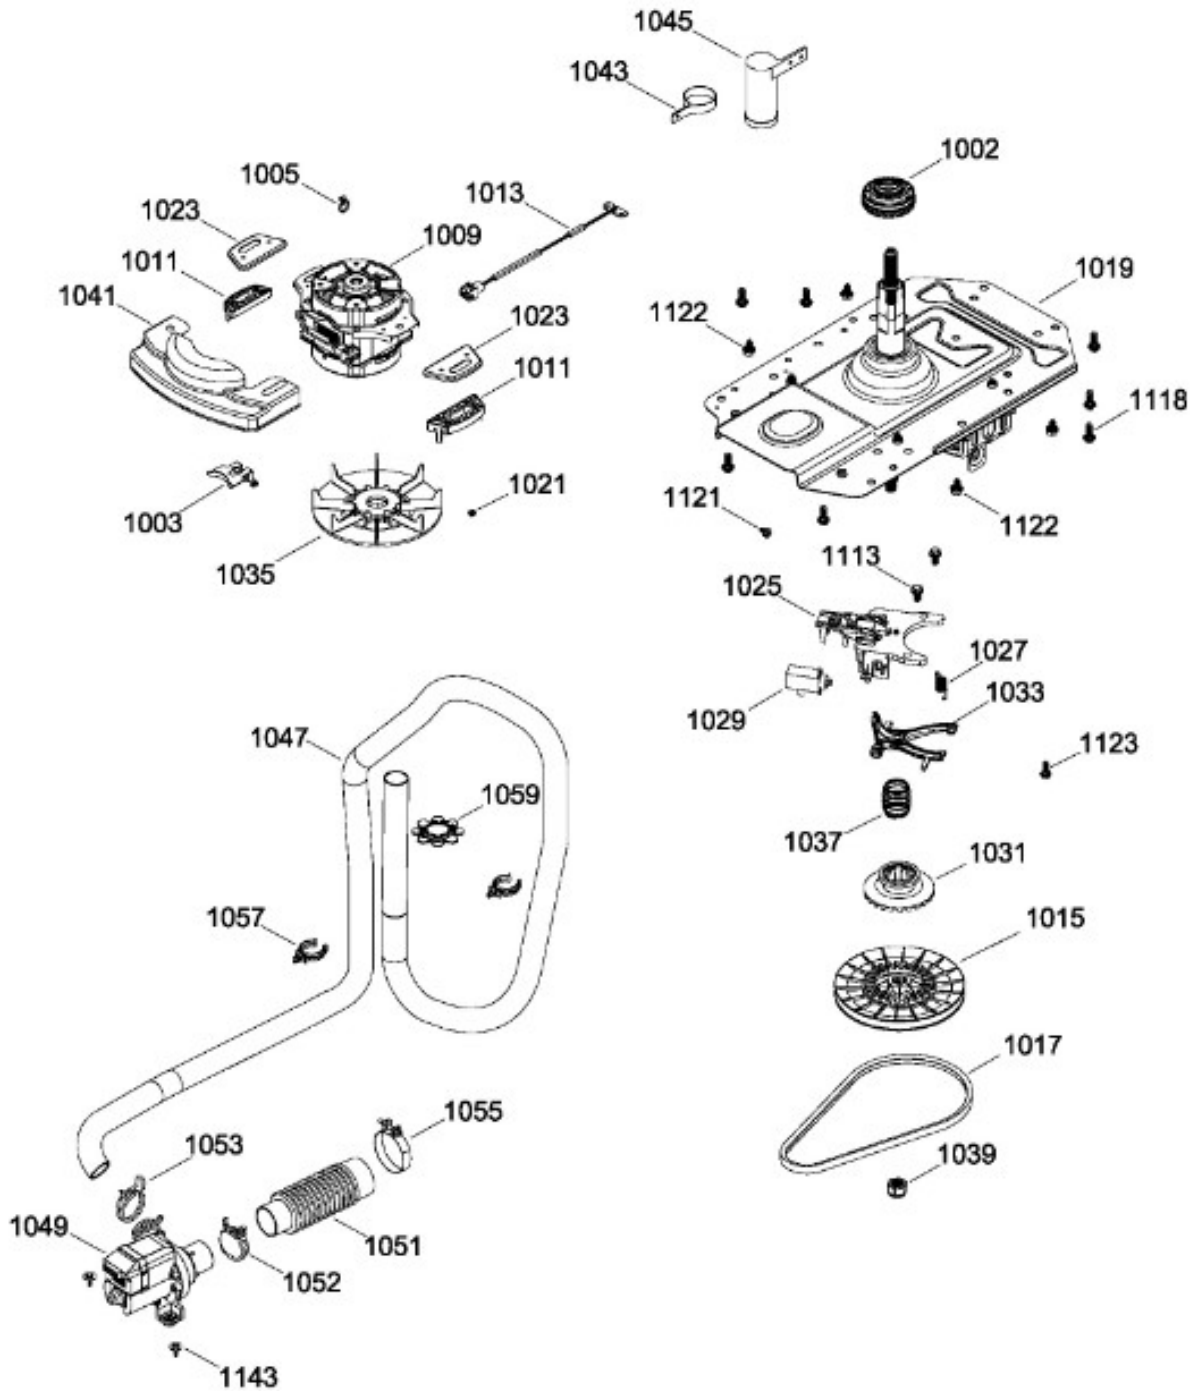

Distribuidor Autorizado

SurteRápido.com

Venta de Refacciones
Electrodomesticas

C.L. GUD27ESMJ0WW

SISTEMA MOTRIZ LAV / DRIVE COMPONENTS WASHER

GUD27ESMJ0WW

Distribuidor Autorizado

SurteRápido.com

Venta de Refacciones
Electrodomesticas

C.L. GUD27ESMJ0WW

Guía	Refacción	Descripción
3	WW03A00011	BUJE BISAGRA
6	WW03F00109	CORDON TOMACORRIENTE(240V CA)
7	WW03L00042	PERILLA ROTATORIA ENS.
8	WW03L00040	PERILLA CONTROL ENS.
9	WW03A00059	TOPE TAPA
9	WW03A00283	TOPE TAPA
10	WW03F00064	RELOJ
12	WW03F00100	VALVULA CW 47C
12	WW01F01881	VALVULA CW 47C
15	WW01F01158	ENTRADA DE AGUA ENS
16	WW03F00073	TERMISTOR ENS.
19	WW03F00021	BOTON INICIO ENS.
23	WW02L00024	INTERRUPTOR ARRANQUE
24	WW03F00002	ARNES EXTENSION ENS.
25	WW02L00026	MANGUERAS
27	WW03F00101	PRESOSTATO ELECTRONICO
30	WW01F01159	ARNES PRINCIPAL LAVADORA ENS
33	WW03F00013	ARNES UI ENS
35	WW03A00054	SOPORTE CONTROLES
35	WW03A00255	SOPORTE CONTROLES
40	WW03F00497	PANEL CONTROL AND HT ASM
46	WW01A00113	ABRAZADERA MANGUERA
51	WW03F00001	ACTUADOR
54	WW03F00047	SELECTOR PROGRAMA
63	WW01L01168	PROTECTOR DE TARJETA
63	WW01L01168	PROTECTOR DE TARJETA
66	WW01L01153	PORTA TARJETA
69	WW03F00498	BOARD CONTROL ASM
72	WW02F00502	BOTON SELECTOR
78	WW03F00104	ARNES PRESOSTATO ENS
81	WW03F00105	ARNES SELECTOR ENS
84	WW03F00106	SELECTOR SWITCH
87	WW01F00338	SELECTOR 5 PROGRAMAS
99	WW03F00016	BLOCAPUERTA
105	WW03L00006	BISAGRA CUBIERTA