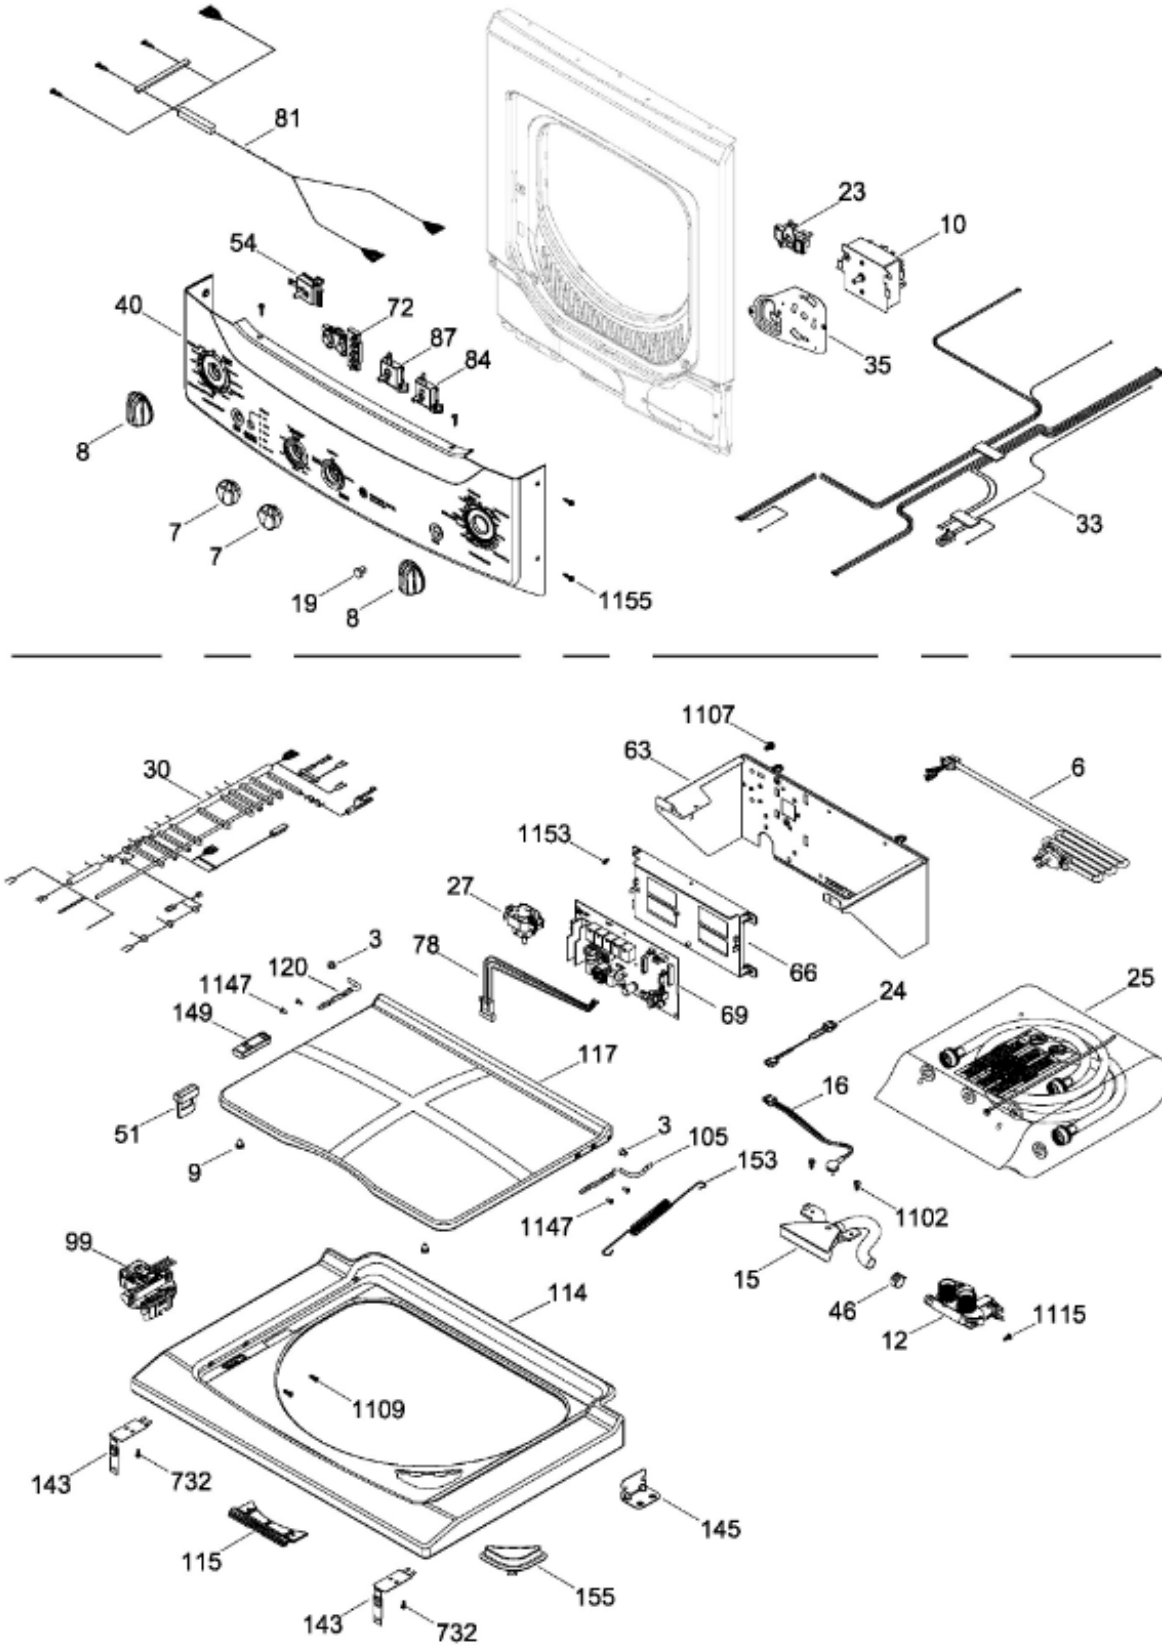

Distribuidor Autorizado

SurteRápido.com

Venta de Refacciones Electrodomesticas

C.L. GUD27ESMJ1WW

TAPA Y CONTROLES / LID AND CONTROLS

GUD27ESMJ1WW