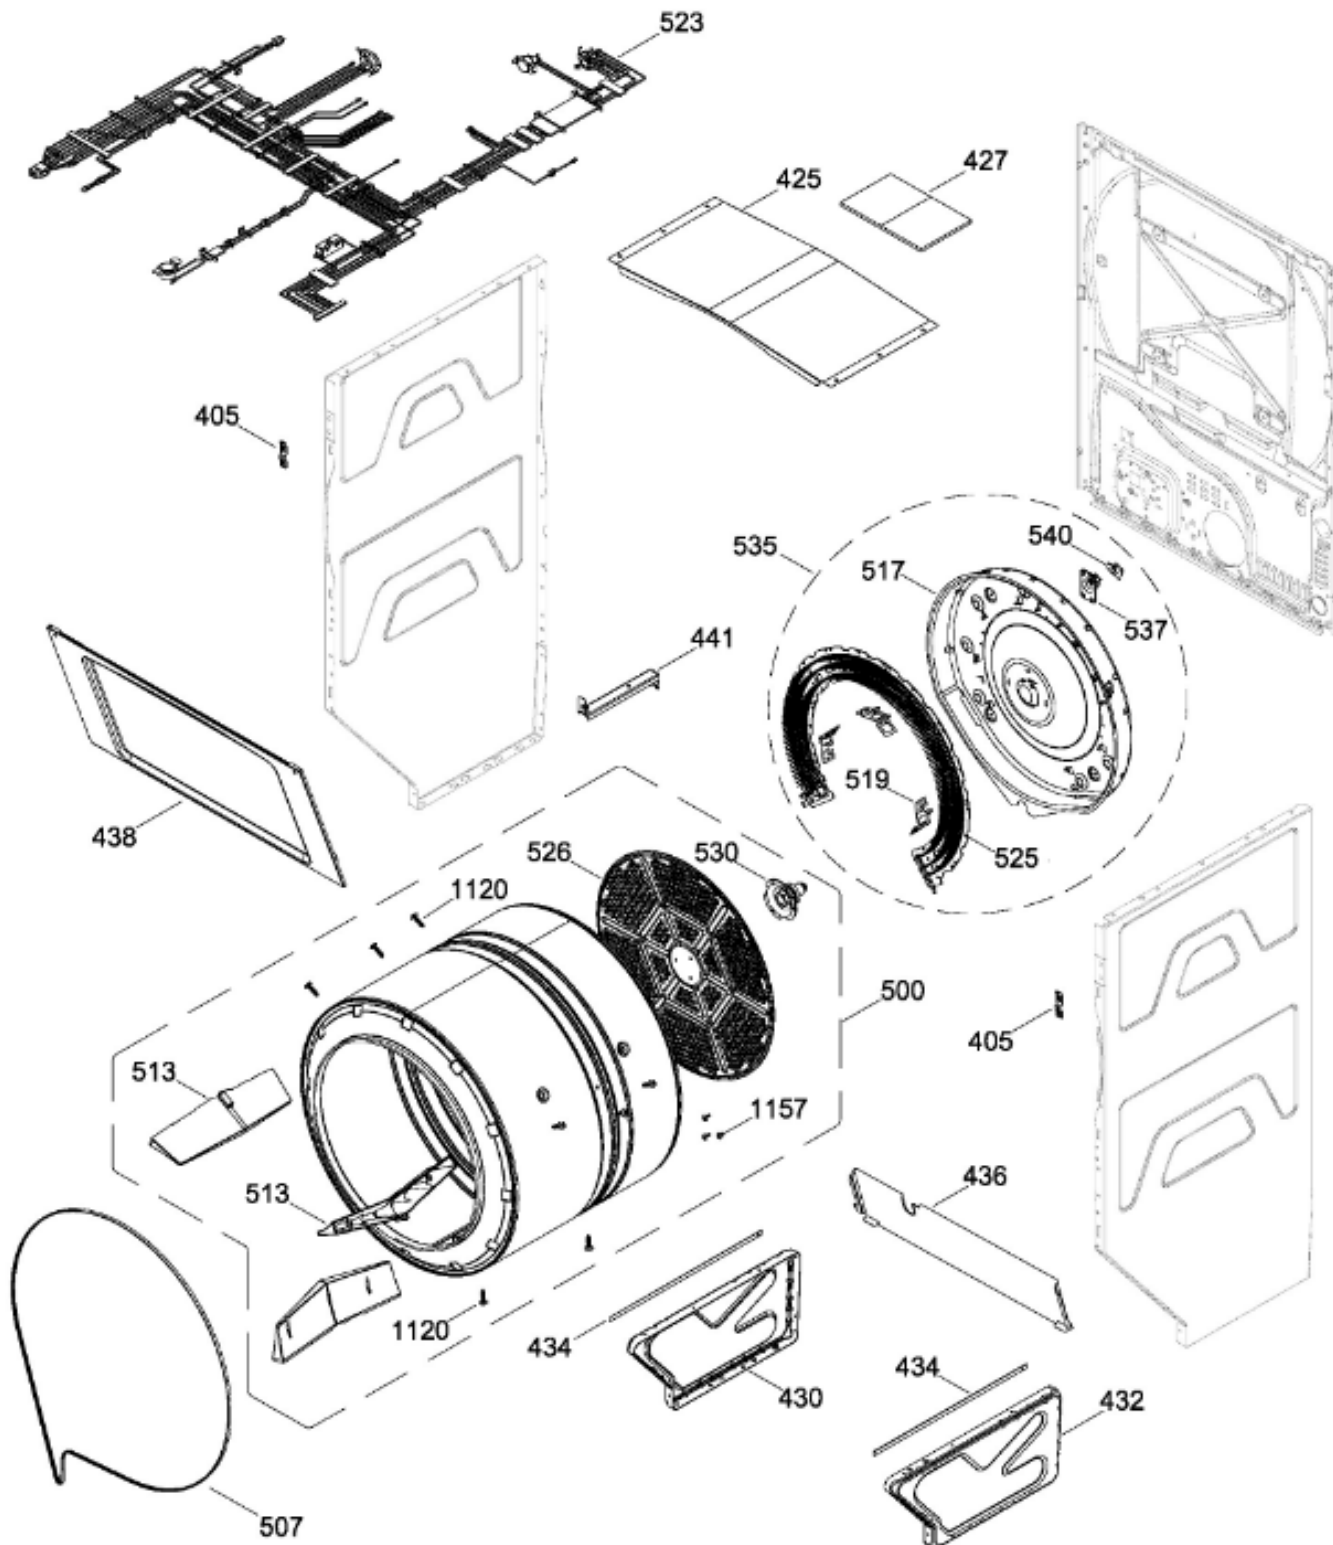

Distribuidor Autorizado

SurteRápido.com

Venta de Refacciones
Electrodomesticas

C.L. GUD27ESMJ1WW

GABINETE Y TAMBOR SECADORA /CABINET & DRUM DRYER

GUD27ESMJ1WW