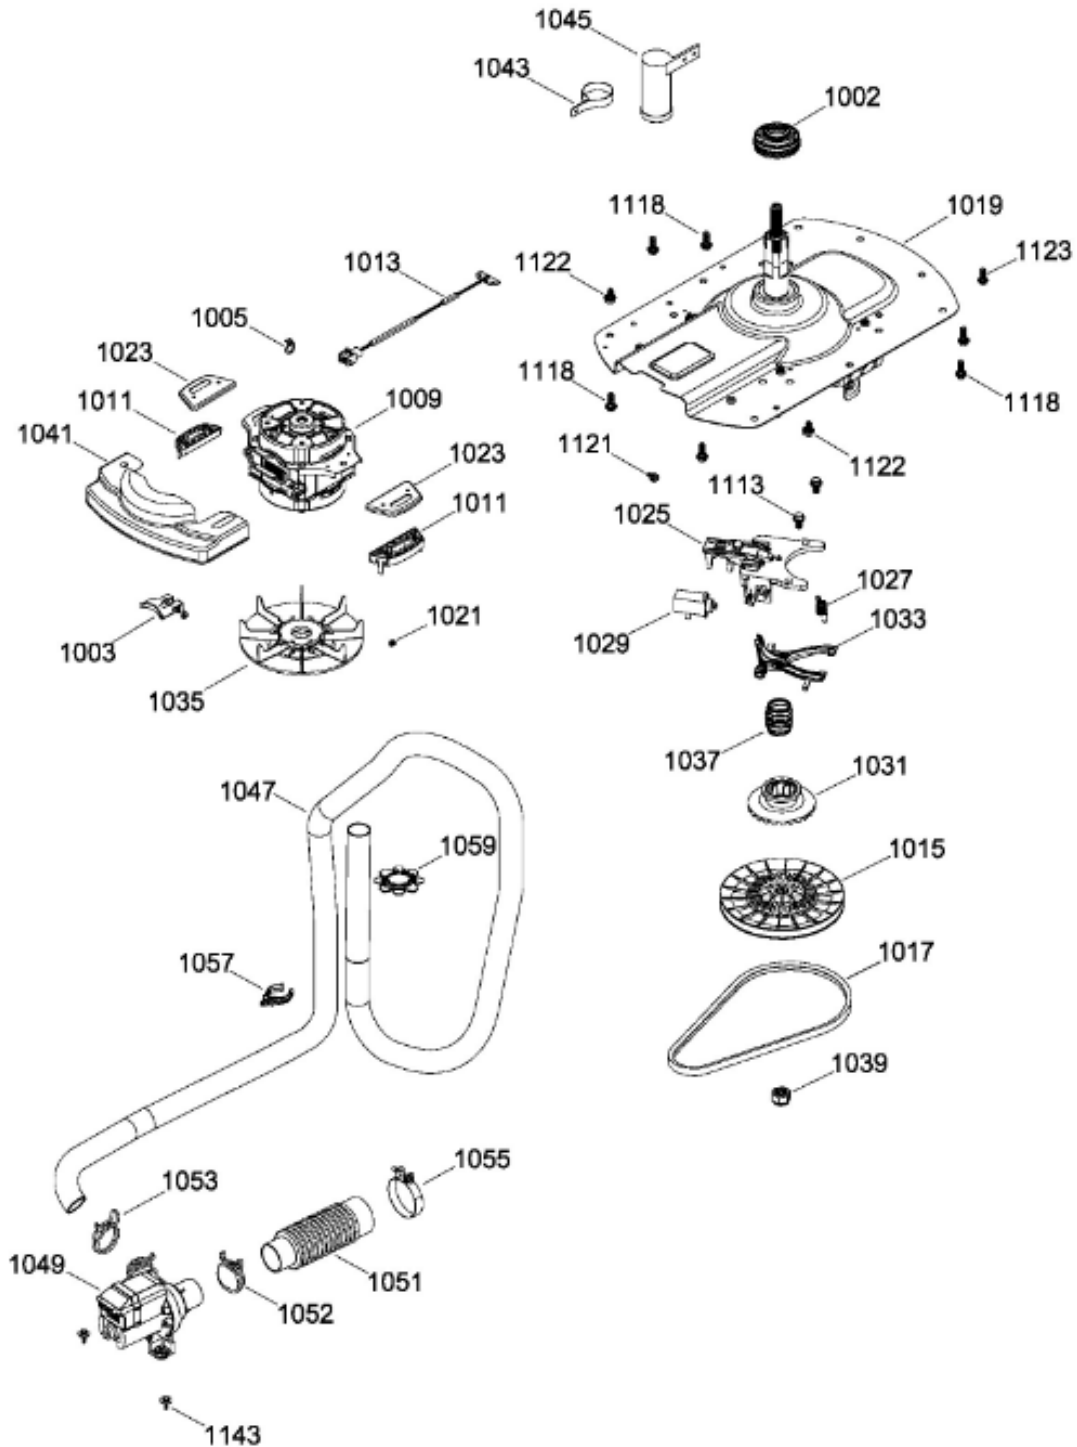

# C.L. GUD27ESMJ1WW

SISTEMA MOTRIZ LAV / DRIVE COMPONENTS WASHER

GUD27ESMJ1WW

Distribuidor Autorizado

**SurteRápido.com**

Venta de Refacciones  
Electrodomesticas

**C.L. GUD27ESMJ1WW**

Guía	Refacción	Descripción
3	WW03A00011	BUJE BISAGRA
6	WW03F00109	CORDON TOMACORRIENTE(240V CA)
7	WW02L00448	PERILLA ROTATORIA ENSAMBLE
8	WW02L00447	PERILLA CONTROL ENSAMBLE
9	WW03A00059	TOPE TAPA
10	WW03F00064	RELOJ
12	WW03F00100	VALVULA CW 47C
12	WW01F01881	VALVULA CW 47C
15	WW01F01158	ENTRADA DE AGUA ENS
16	WW03F00073	TERMISTOR ENS.
19	WW03L00396	BUTTON AND CLIP ASM
23	WW02L00024	INTERRUPTOR ARRANQUE
24	WW03F00002	ARNES EXTENS.ION ENS.
25	WW02L00026	MANGUERAS
27	WW03F00101	PRESOSTATO ELECTRONICO
30	WW01F01159	ARNES PRINCIPAL LAVADORA ENS
33	WW03F00013	ARNES UI ENS
35	WW03A00054	SOPORTE CONTROLES
35	WW03A00255	SOPORTE CONTROLES
40	WW03F00497	PANEL CONTROL AND HT ASM
46	WW01A00113	ABRAZADERA MANGUERA
51	WW03F00001	ACTUADOR
54	WW03F00047	SELECTOR PROGRAMA
63	WW01L01168	PROTECTOR TARJETA
66	WW01L01153	PORTA TARJETA
69	WW03F00536	TARJETA 27
72	WW02F00502	BOTON SELECTOR
78	WW03F00104	ARNES PRESOSTATO ENS
81	WW03F00105	ARNES SELECTOR ENS
84	WW03F00106	SELECTOR SWITCH
87	WW01F00338	SELECTOR 5 PROGRAMAS
99	WW03F00016	BLOCAPUERTA
105	WW03L00006	BISAGRA CUBIERTA
114	WW03L00015	CUBIERTA LAVADORA
115	WW03A00009	BRACKET