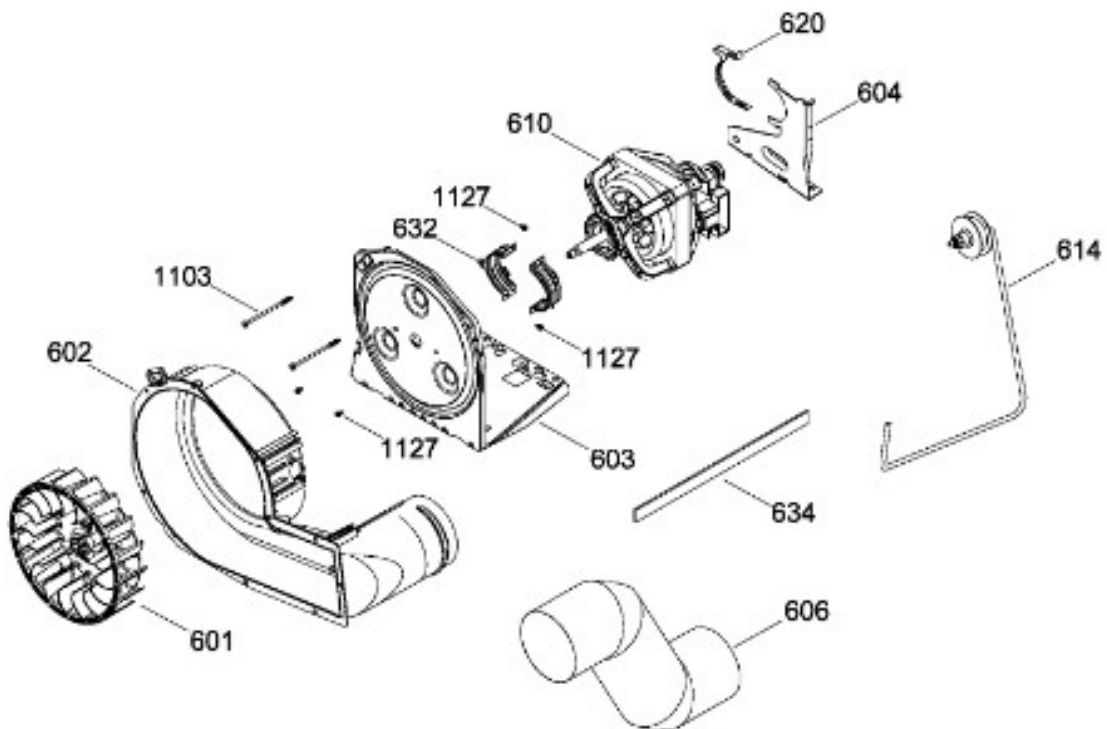

Distribuidor Autorizado

SurteRápido.com

Venta de Refacciones
Electrodomesticas

C.L. GUD27ESMM0WW

SISTEMA DE TRANSMISION SEC / BLOWER & DRIVE ASSEMBLY DRYER

GUD27ESMM0WW