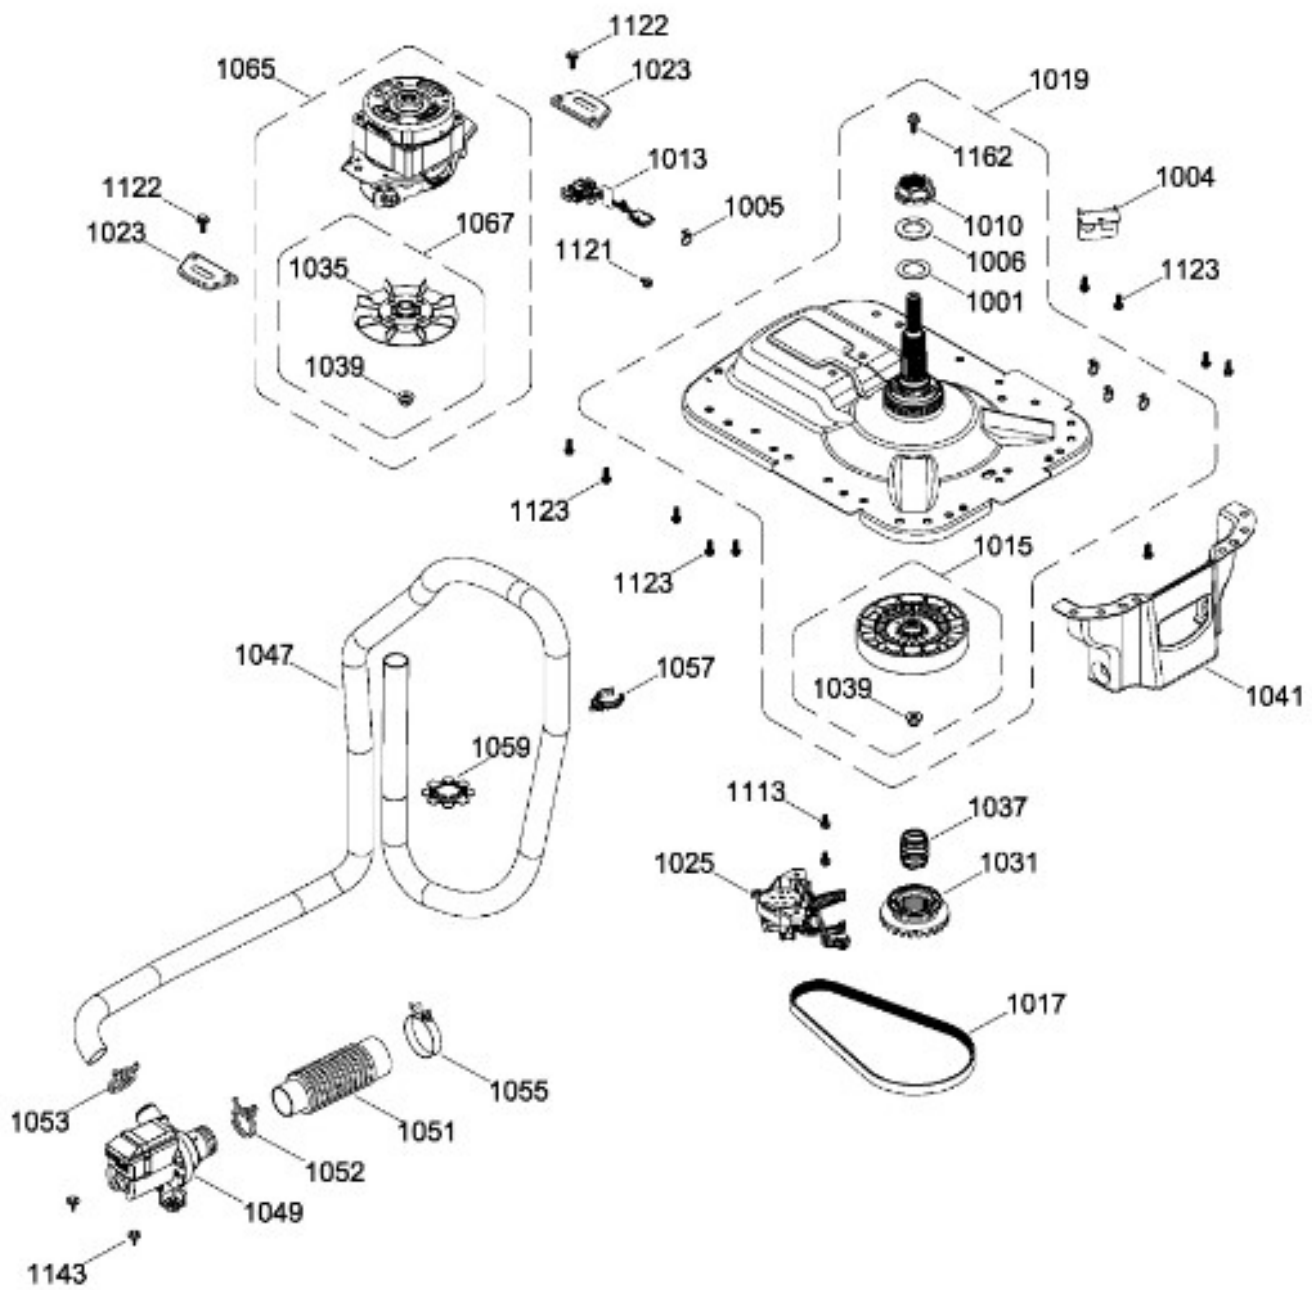

Distribuidor Autorizado

SurteRápido.com

Venta de Refacciones
Electrodomesticas

C.L. GUD27ESMM0WW

SISTEMA MOTRIZ LAV / DRIVE COMPONENTS WASHER

GUD27ESMM0WW

Distribuidor Autorizado

SurteRápido.com

Venta de Refacciones
Electrodomesticas

C.L. GUD27ESMM0WW

Guía	Refacción	Descripción
3	WW03A00011	BUJE BISAGRA
6	WW03F00109	CORDON TOMACORRIENTE(240V CA)
7	WW02L00448	PERILLA ROTATORIA ENSAMBLE
8	WW02L00447	PERILLA CONTROL ENSAMBLE
9	WW03A00059	TOPE TAPA
9	277B1079P002	TOPE TAPA
10	WW03F00064	RELOJ
12	WW01F01881	VALVULA
15	WW03F00543	ENTRADA DE AGUA ENSAMBLE
19	WW03F00548	BOTON INICIO ENS
23	WW02L00024	INTERRUPTOR ARRANQUE
25	WW02L00026	MANGUERAS
30	WW01F01886	ARNES PRINCIPAL LAVADORA
31	WW01L01549	SELLO COPETE
33	WW02F00759	ENS ARNES UI
34	WW02F00768	ARNES COMUNICACION
35	WW03A00054	SOPORTE CONTROLES
35	WW03A00255	SOPORTE CONTROLES
38	WW03L00237	CUBIERTA TERMINAL FUSIBLE
40	WW02L00637	PANEL DE CONTROL Y ETIQUETA GR
46	WW01A00113	ABRAZADERA MANGUERA
51	WW03F00001	ACTUADOR
63	WW02A00222	SOPORTE TARJETA
65	WW01F01888	ARNES SEGURO TAPA
67	WW02F00774	ARNES
69	WW01F01893	TARJETA Y SOPORTE ENSAMBLE
72	WW02F00771	TARJETA UI CL ENSAMBLE
76	WW02F00761	ARNES FUSIBLE ENSAMBLE
78	WW01F01889	ARNES VALVULAS
81	WW01F01885	SELECTOR ASM (3S)
89	WW01F01890	ARNES BOMBA
99	WW03F00016	BLOCAPUERTA
105	WW03L00006	BISAGRA CUBIERTA
114	WW03L00417	KIT CUBIERTA LAVADORA 27-CINCHO
115	WW03A00009	BRACKET