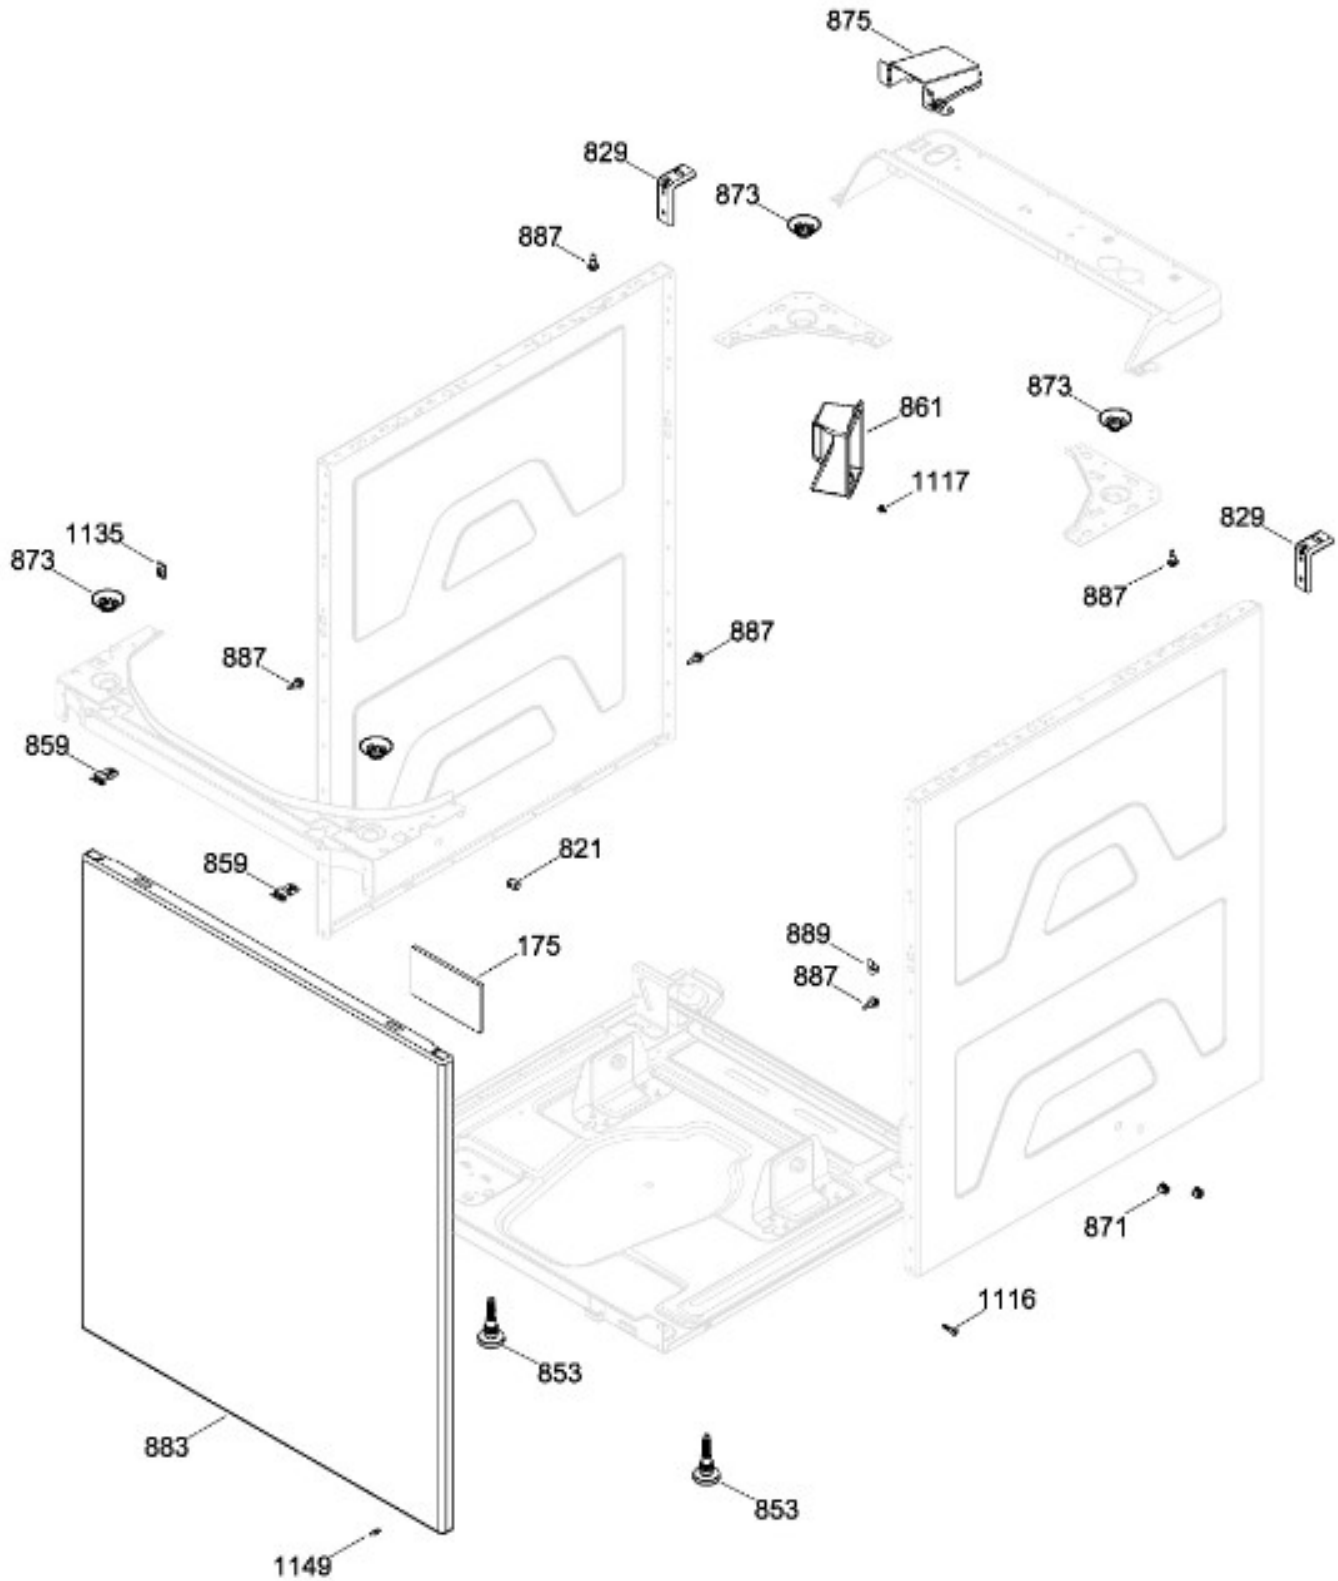

C.L. GUD27ESMM0WW

GABINETE LAV / WASHER CABINET

GUD27ESMM0WW

Distribuidor Autorizado

SurteRápido.com

Venta de Refacciones
Electrodomesticas

C.L. GUD27ESMM0WW

TINA LAVADORA / TUB WASHER