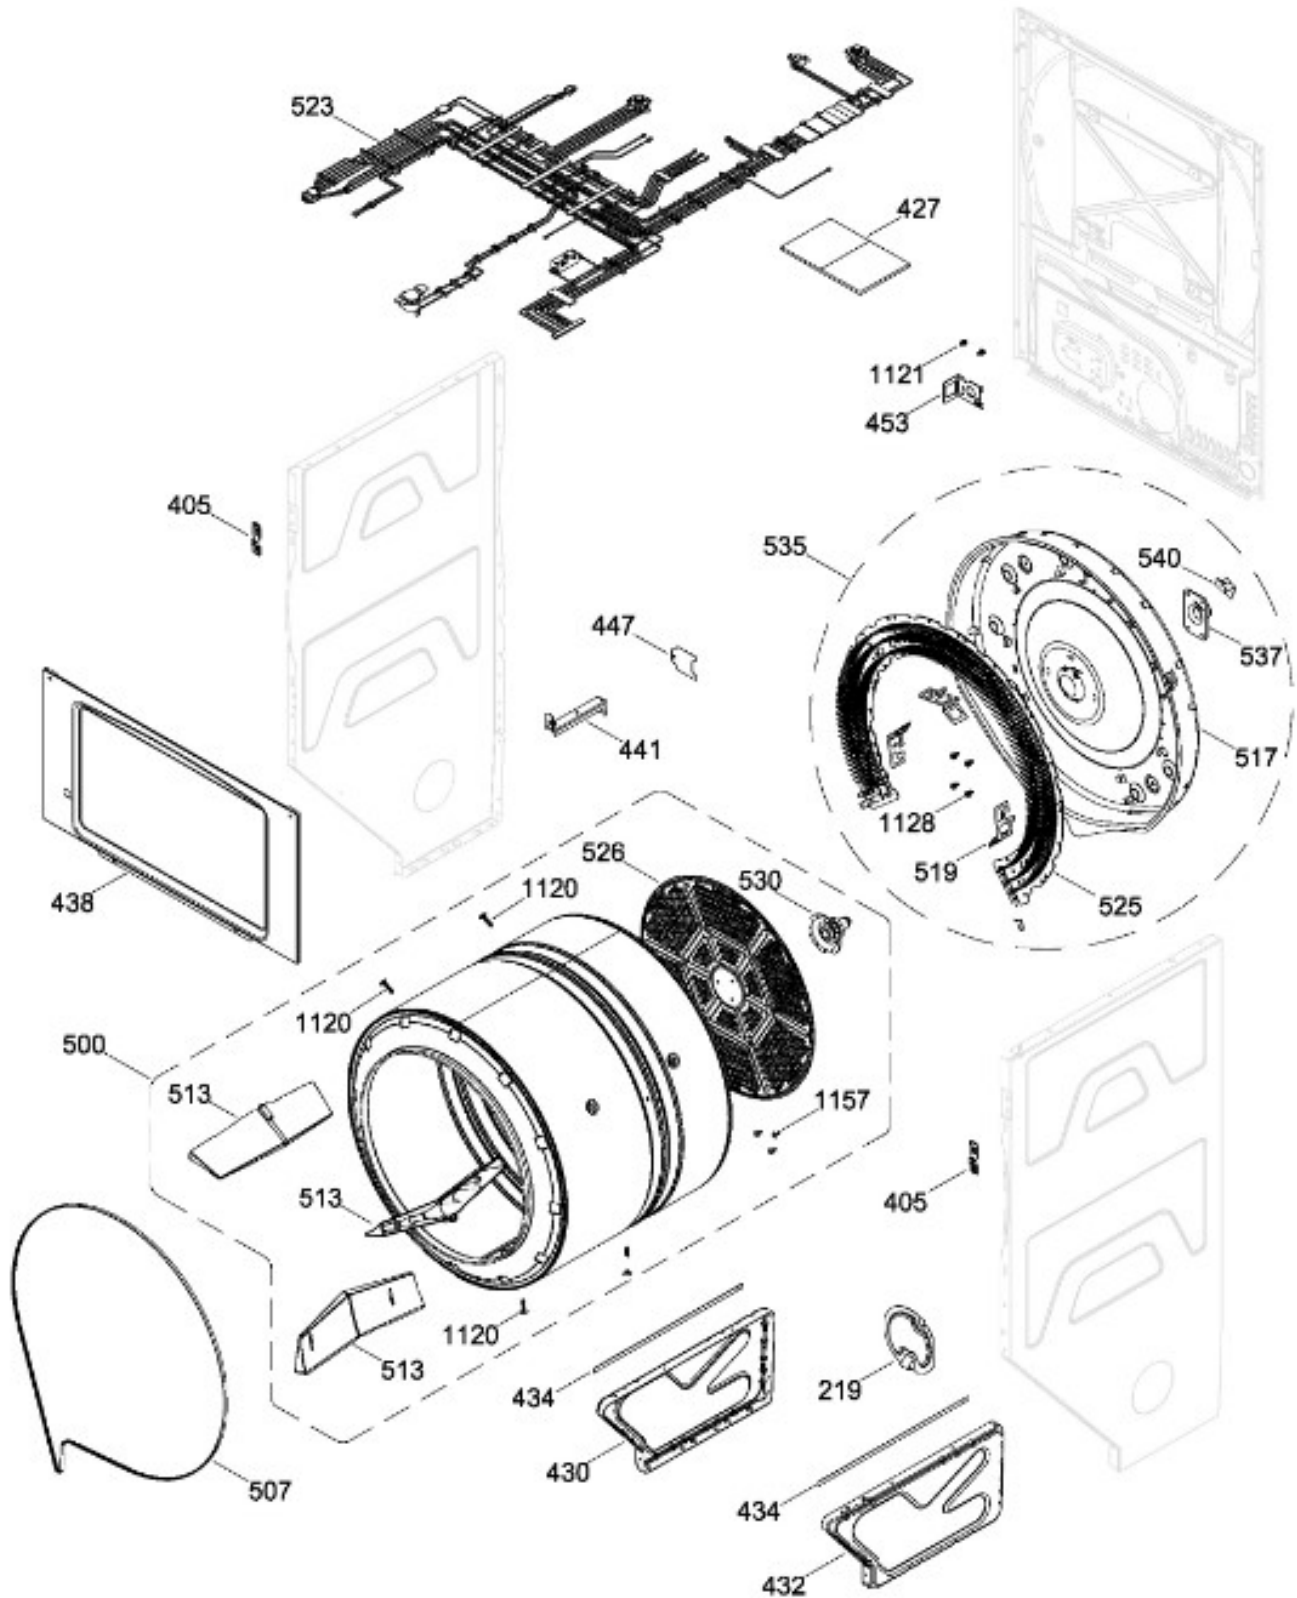

Distribuidor Autorizado

SurteRápido.com

Venta de Refacciones
Electrodomesticas

C.L. GUD27ESMM0WW

GABINETE Y TAMBOR SECADORA /CABINET & DRUM DRYER

GUD27ESMM0WW