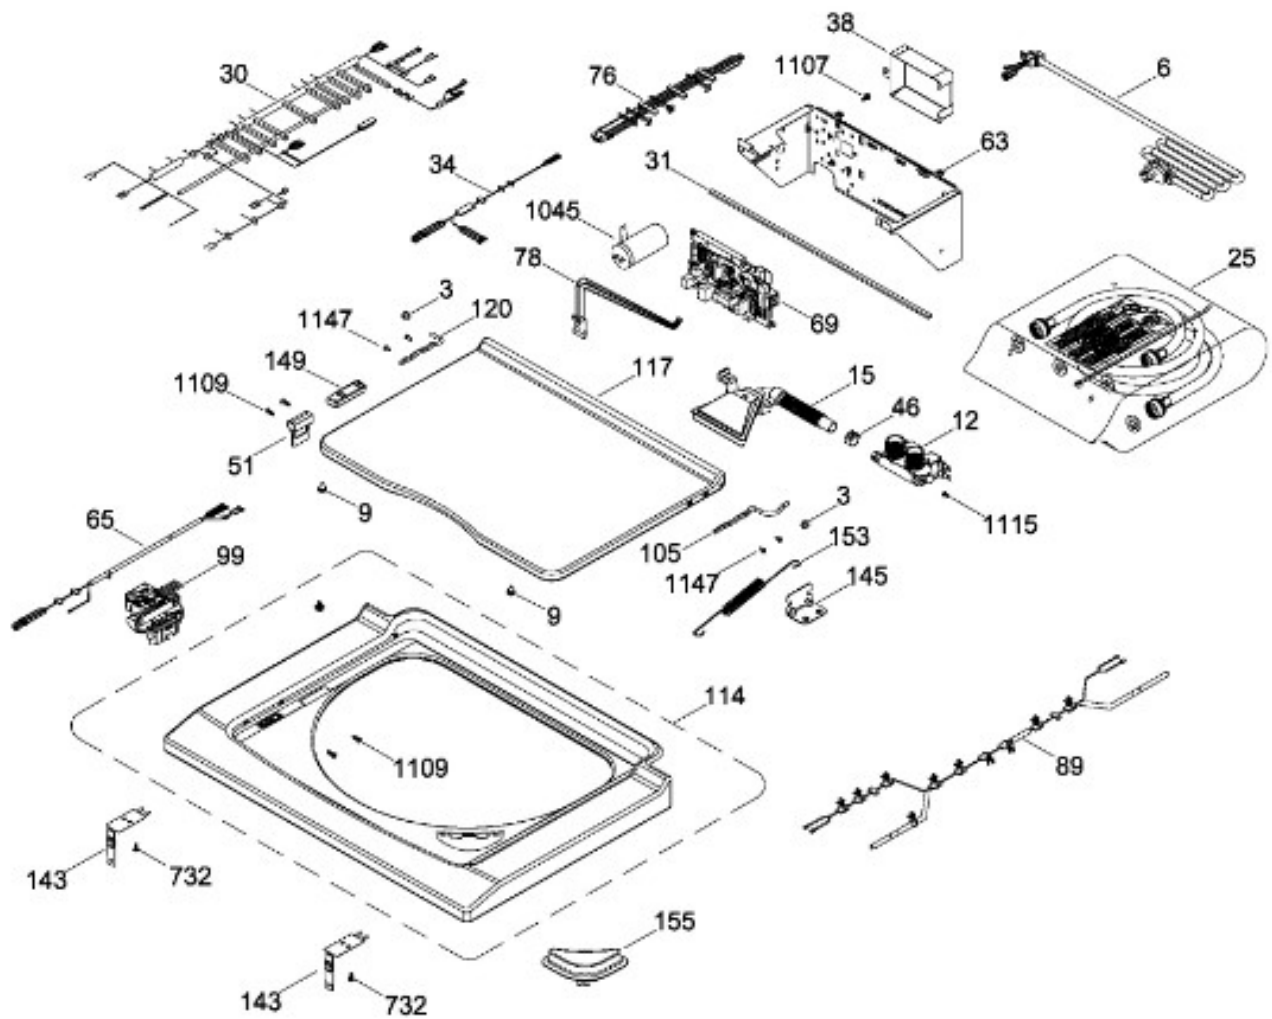

TAPA Y CONTROLES / LID AND CONTROLS

GUD27ESMM0WW

Distribuidor Autorizado

SurteRápido.com

Venta de Refacciones
Electrodomesticas

C.L. GUD27ESMM0WW

PUERTA SECADORA / DOOR DRYER

GUD27ESMM0WW