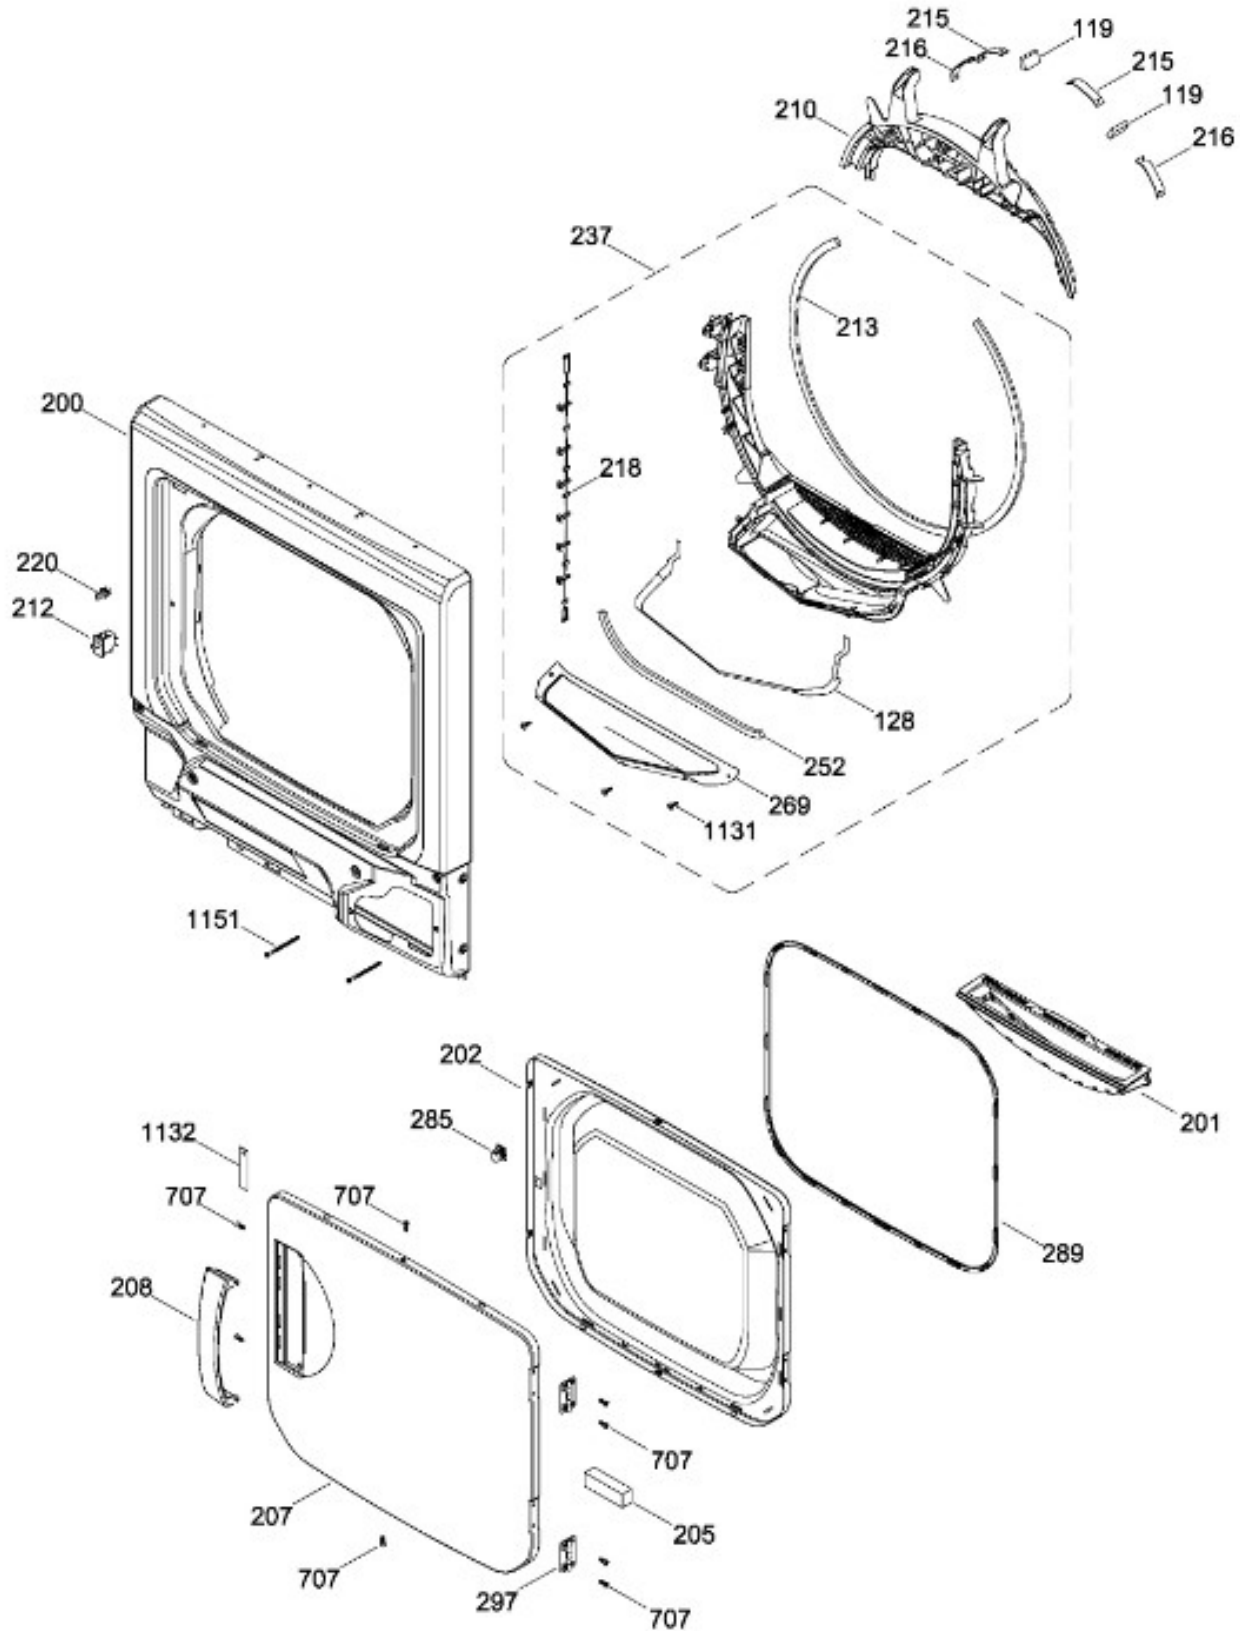

TAPA Y CONTROLES / LID AND CONTROLS

GUD27ESMM0WW

Distribuidor Autorizado

SurteRápido.com

Venta de Refacciones
Electrodomesticas

C.L. GUD27ESMM0WW

PUERTA SECADORA / DOOR DRYER

GUD27ESMM0WW