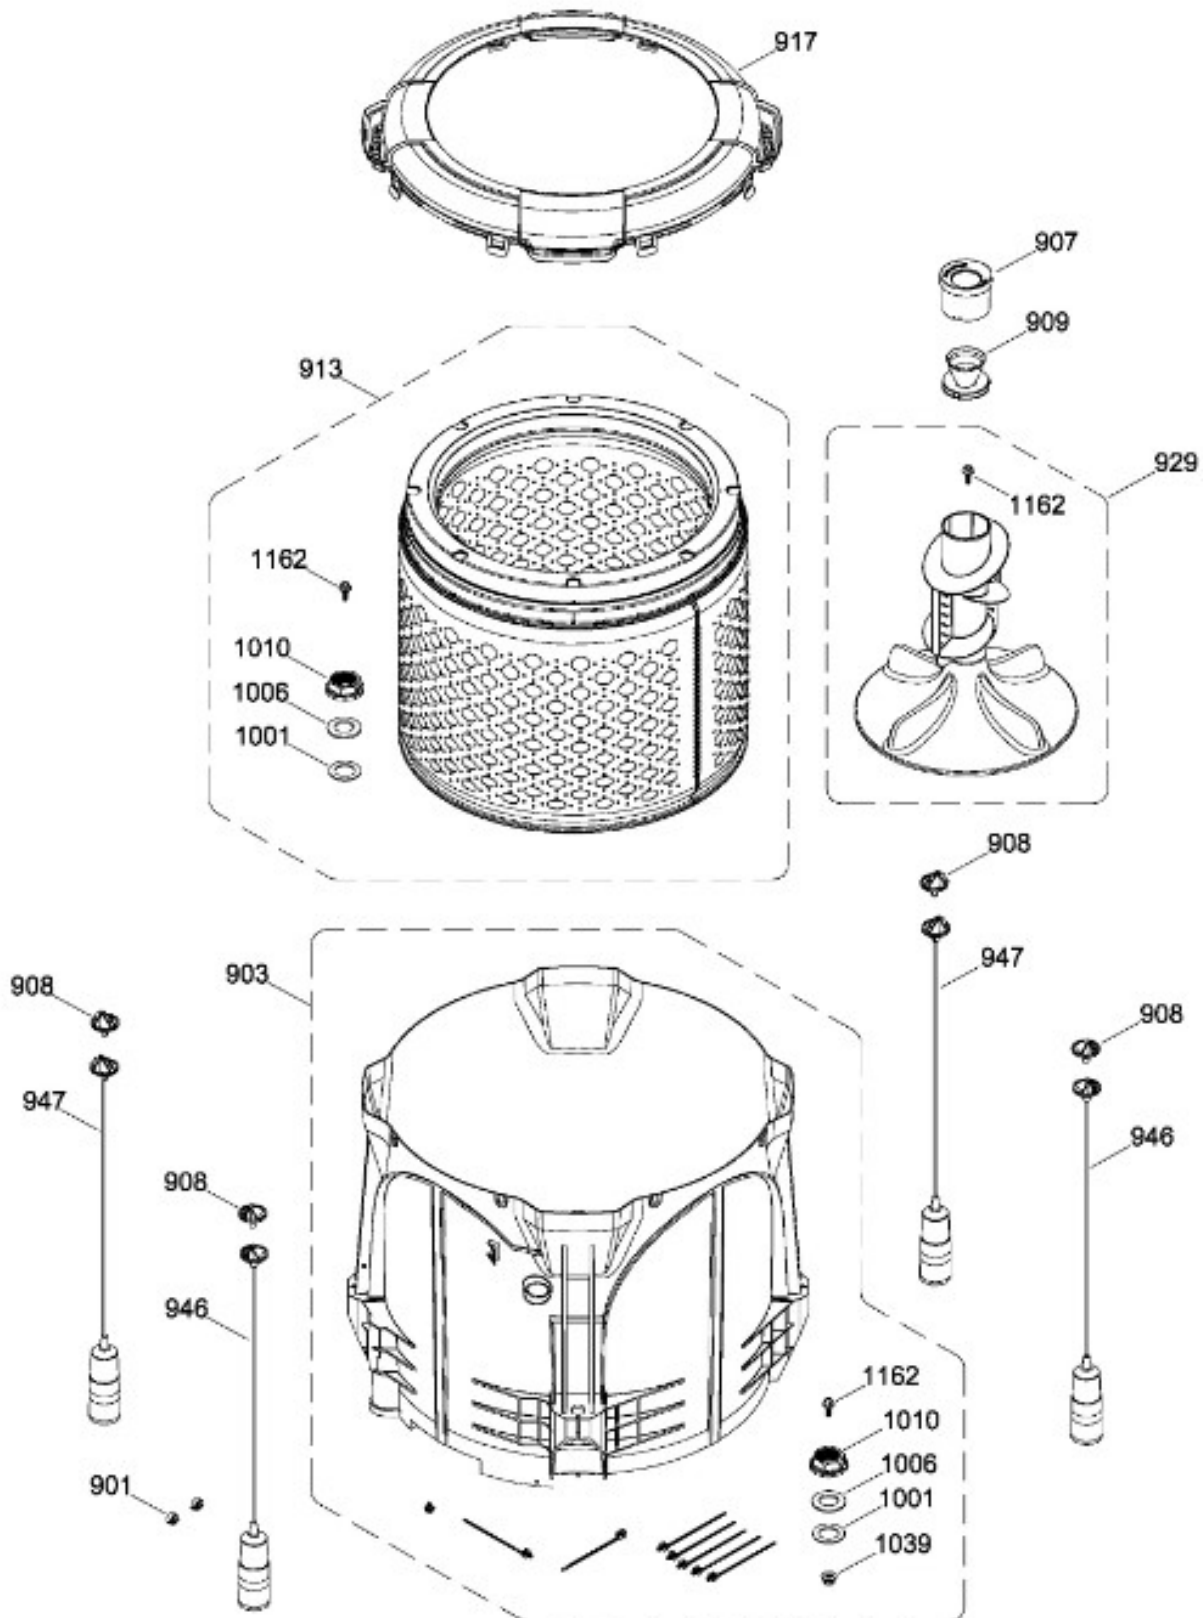

Distribuidor Autorizado

SurteRápido.com

Venta de Refacciones
Electrodomesticas

C.L. GUD27ESMM0WW

TINA LAVADORA / TUB WASHER

GUD27ESMM0WW