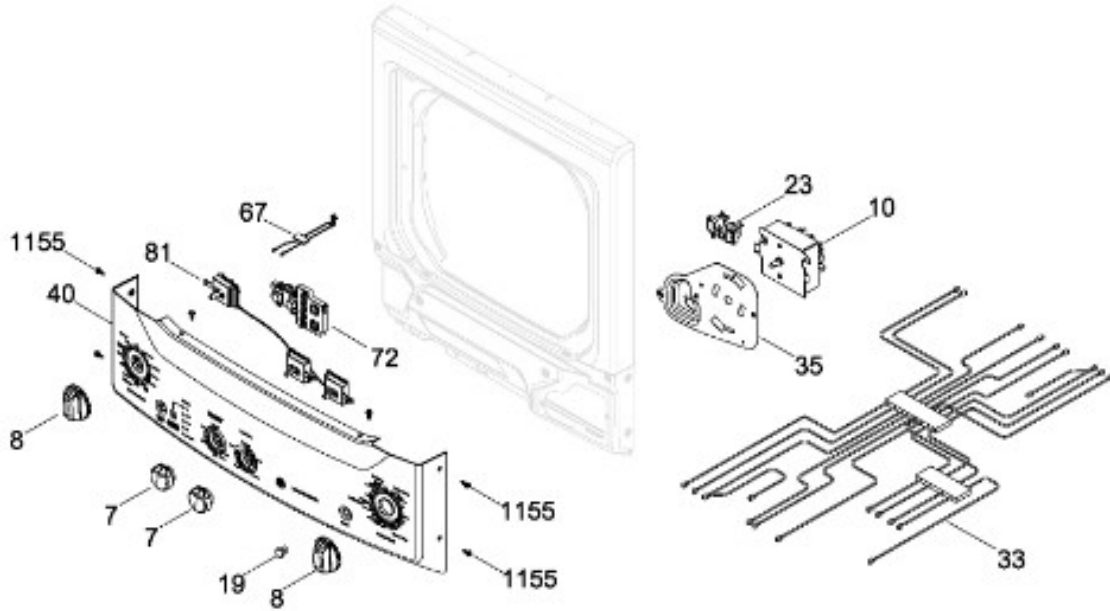

TAPA Y CONTROLES / LID AND CONTROLS

GUD27ESMM0WW

Distribuidor Autorizado

SurteRápido.com

Venta de Refacciones
Electrodomesticas

C.L. GUD27ESMM0WW

PUERTA SECADORA / DOOR DRYER

GUD27ESMM0WW