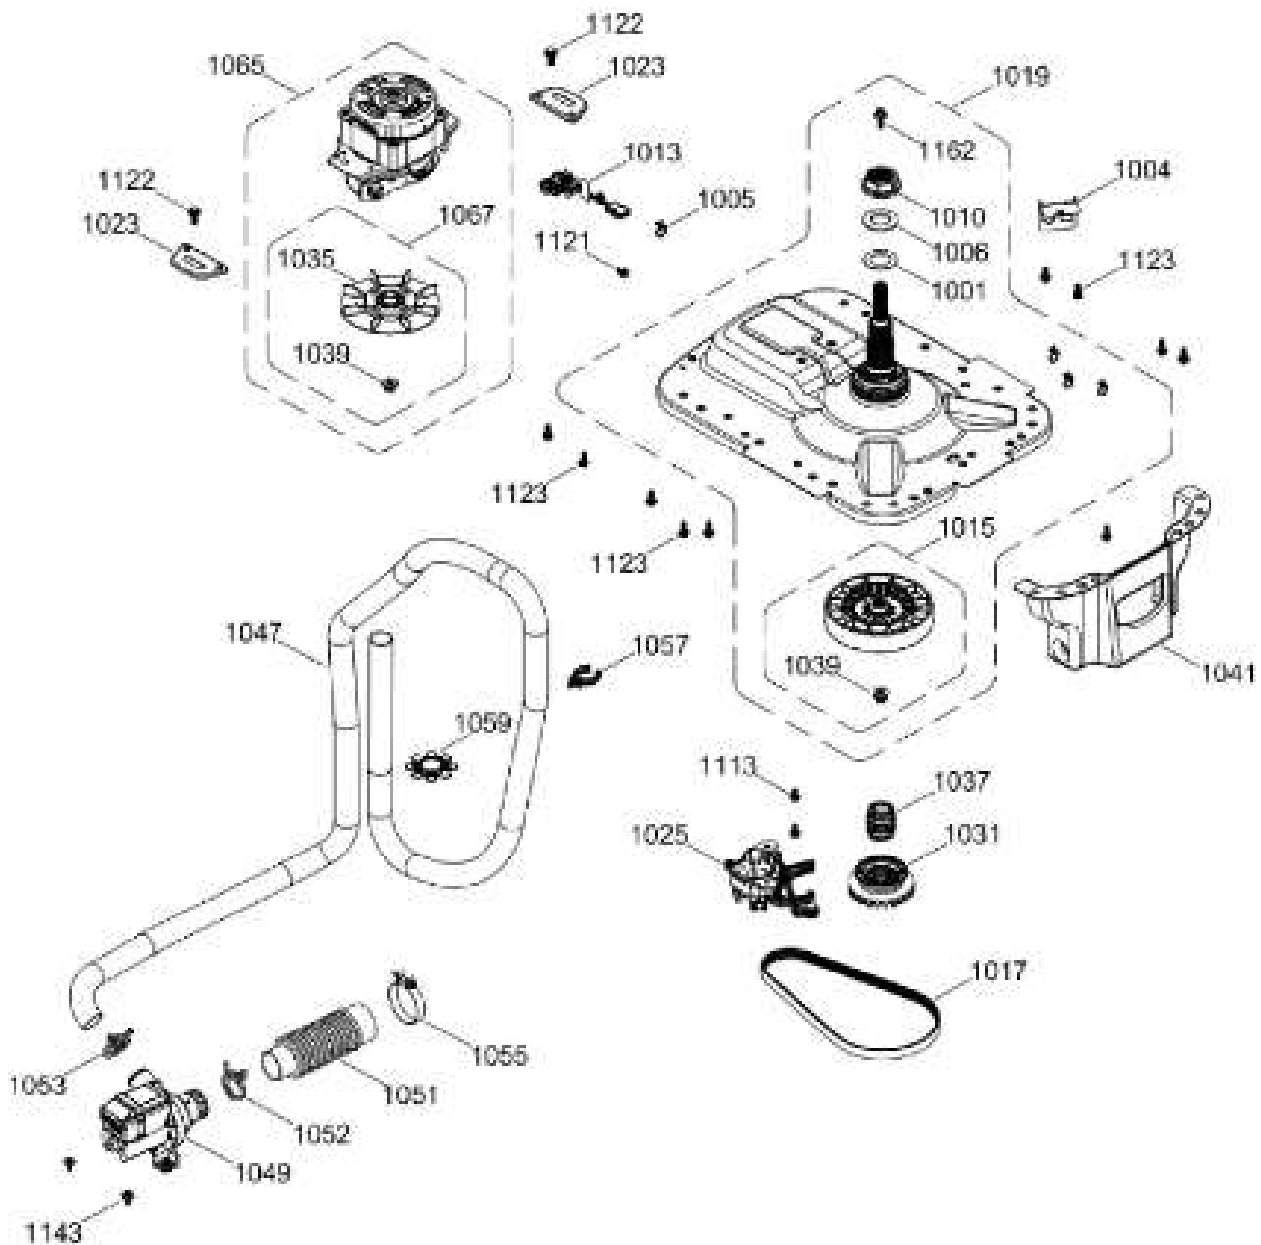

Distribuidor Autorizado

SurteRápido.com

Venta de Refacciones
Electrodomesticas

SECADORA GUD27ESMM1WW

SISTEMA MOTRIZ LAV / DRIVE COMPONENTS WASHER

GUD27ESMM1WW

Distribuidor Autorizado

SurteRápido.com

Venta de Refacciones
Electrodomesticas

SECADORA GUD27ESMM1WW

Guía	Refacción	Descripción
3	WW03A00011	BUJE BISAGRA
6	WW03F00109	CORDON TOMACORRIENTE(240V CA)
7	WW02L00448	PERILLA ROTATORIA ENSAMBLE
8	WW02L00447	PERILLA CONTROL ENSAMBLE
9	WW03A00059	TOPE TAPA
10	WW03F00064	RELOJ
12	WW01F01881	VALVULA
15	WW03F00543	ENTRADA DE AGUA ENSAMBLE
19	WW03F00548	BOTON INICIO ENS
23	WW02L00024	INTERRUPTOR ARRANQUE
25	WW02L00026	MANGUERAS
30	WW01F01886	ARNES PRINCIPAL LAVADORA
31	WW01L01549	SELLO COPETE
33	WW02F00759	ENS ARNES UI
34	WW02F00768	ARNES COMUNICACION
35	WW03A00255	SOPORTE CONTROLES
38	WW03L00237	CUBIERTA TERMINAL FUSIBLE
40	WW02L00637	PANEL DE CONTROL Y ETIQUETA GR
46	WW01A00113	ABRAZADERA MANGUERA
51	WW03F00001	ACTUADOR
63	WW02A00222	SOPORTE TARJETA
65	WW01F01888	ARNES SEGURO TAPA
67	WW02F00774	ARNES
69	WW01F01893	TARJETA Y SOPORTE ENSAMBLE
72	WW02F00771	TARJETA UI CL ENSAMBLE
76	WW02F00761	ARNES FUSIBLE ENSAMBLE
78	WW01F01889	ARNES VALVULAS
81	WW01F01885	SELECTOR ASM (3S)
89	WW01F01890	ARNES BOMBA
99	WW03F00016	BLOCAPUERTA
105	WW03L00006	BISAGRA CUBIERTA
114	WW03L00417	KIT CUBIERTA LAVADORA 27-CINCHO
115	WW03A00009	BRACKET
115	WW03A00277	BRACKET
117	WW03L00048	TAPA LAVADORA