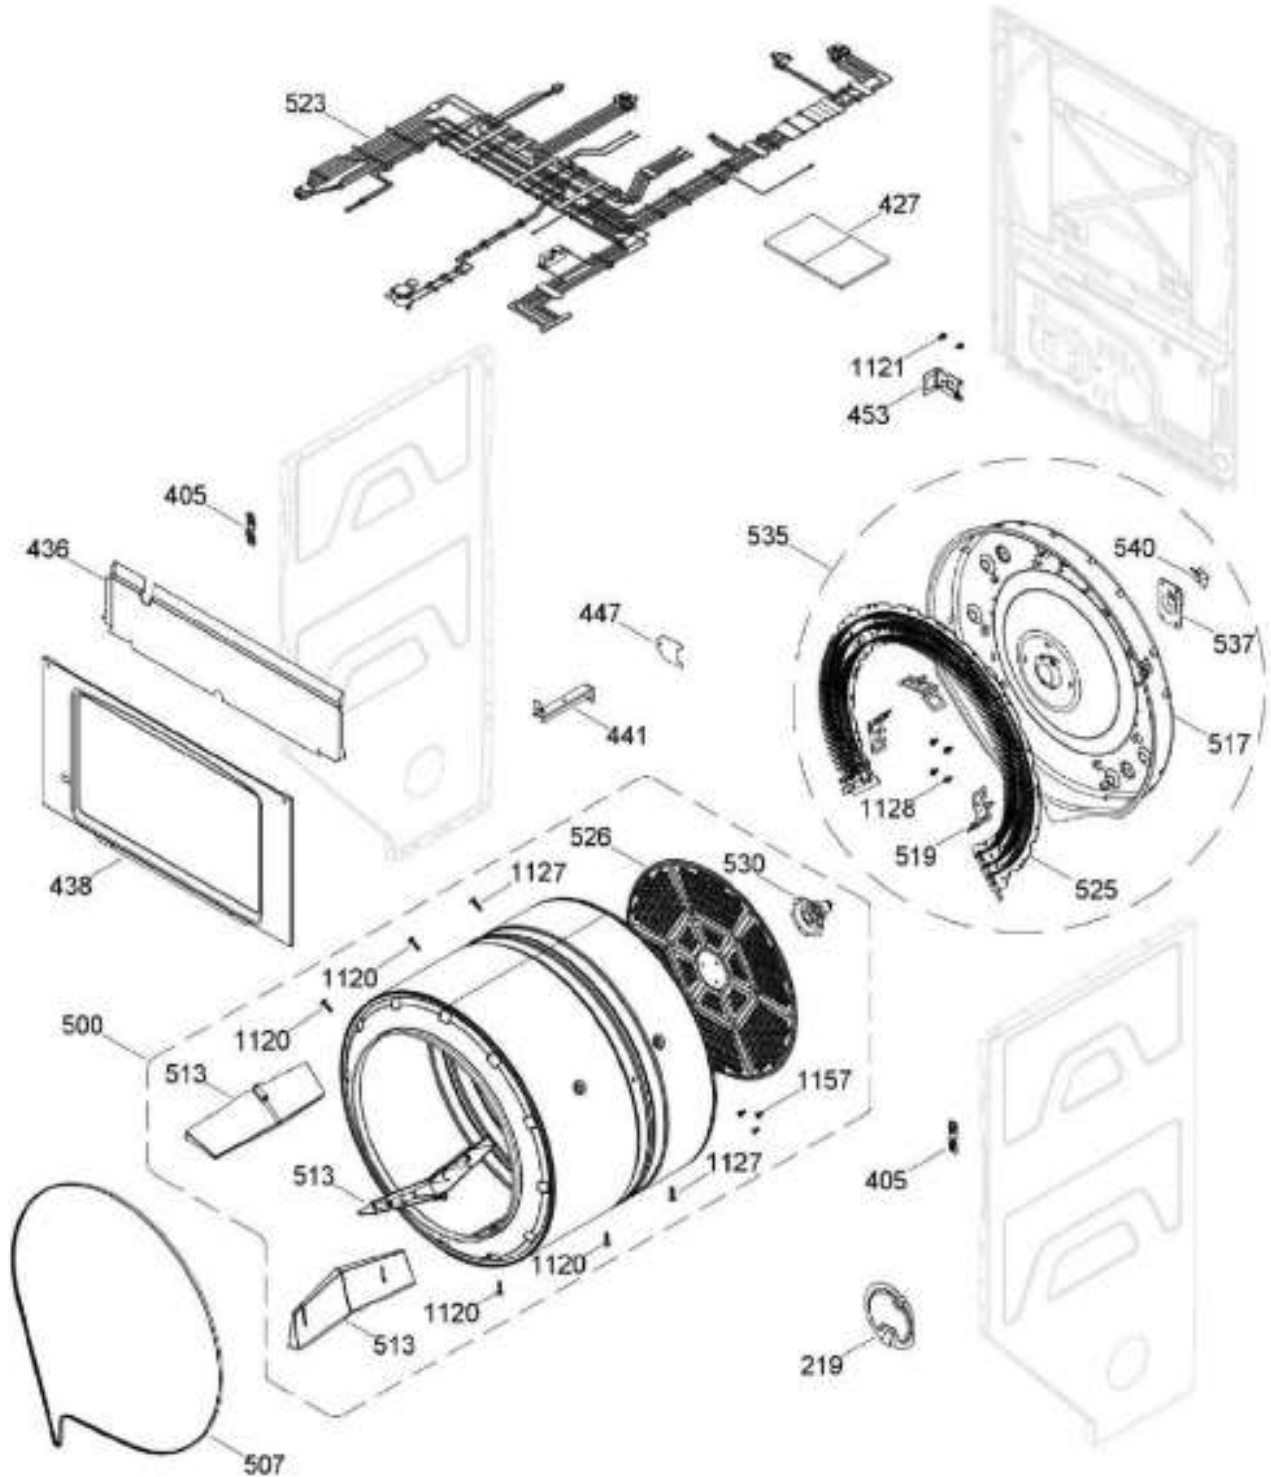

Distribuidor Autorizado

SurteRápido.com

Venta de Refacciones
Electrodomesticas

SECADORA GUD27ESMM1WW

GABINETE Y TAMBOR SECADORA /CABINET & DRUM DRYER

GUD27ESMM1WW