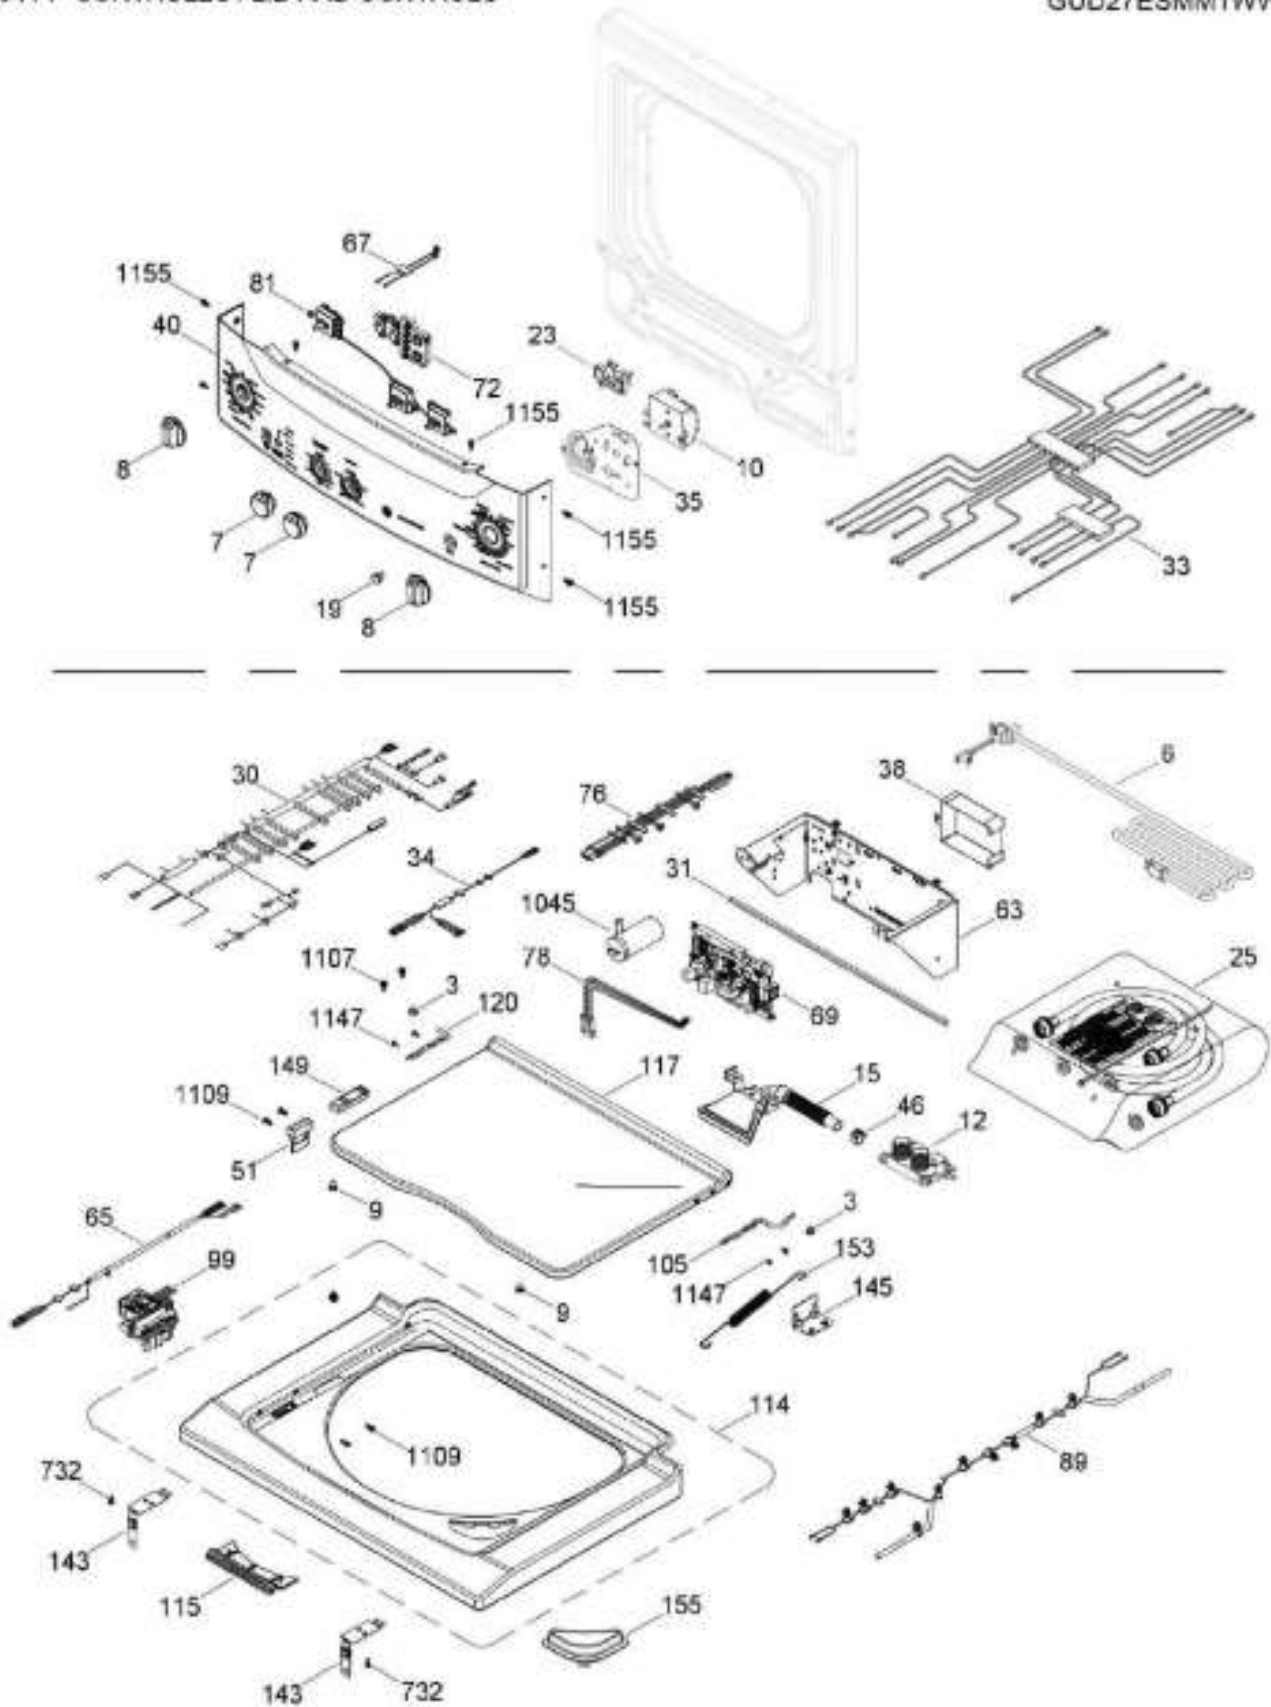

# SECADORA GUD27ESMM1WW

TAPA Y CONTROLES / LID AND CONTROLS

GUD27ESMM1WW

Distribuidor Autorizado

SurteRápido.com

Venta de Refacciones  
Electrodomesticas