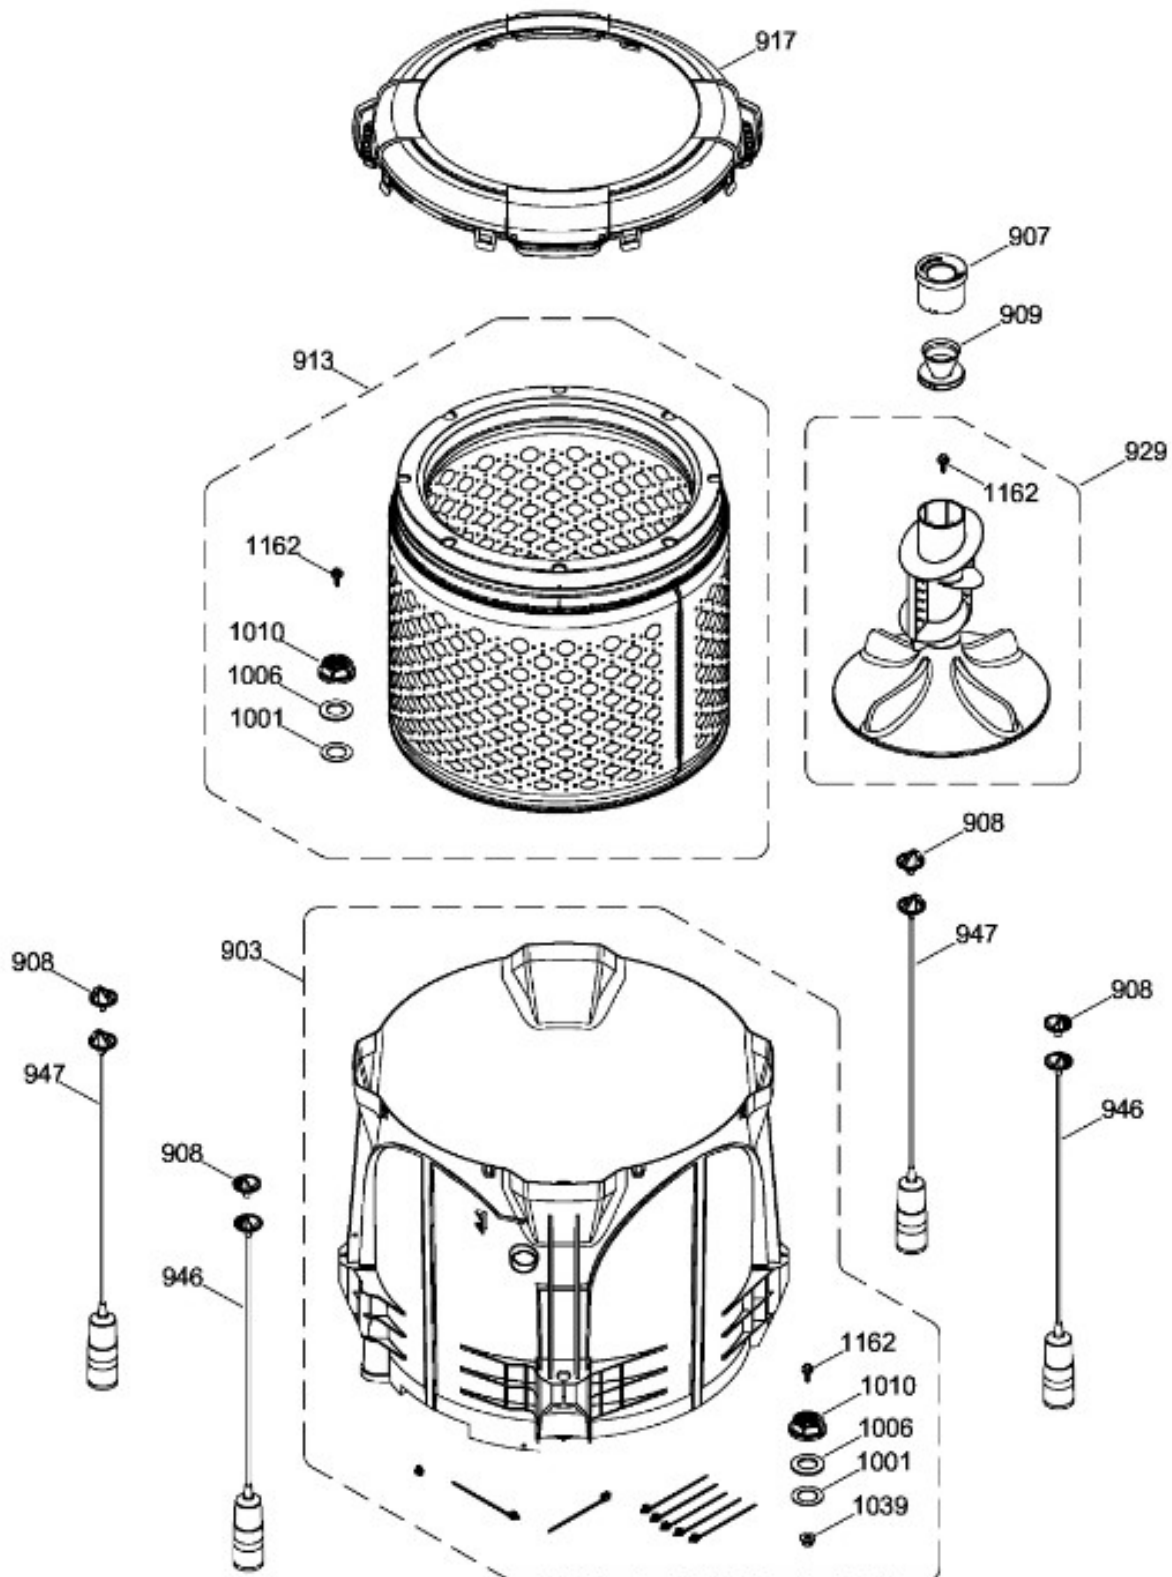

SurteRápido.com

Venta de Refacciones
Electrodomesticas

C.L. GUD27ESPM0DG

TINA LAVADORA / TUB WASHER

GUD27ESPM0DG

Distribuidor Autorizado

SurteRápido.com

Venta de Refacciones
Electrodomesticas