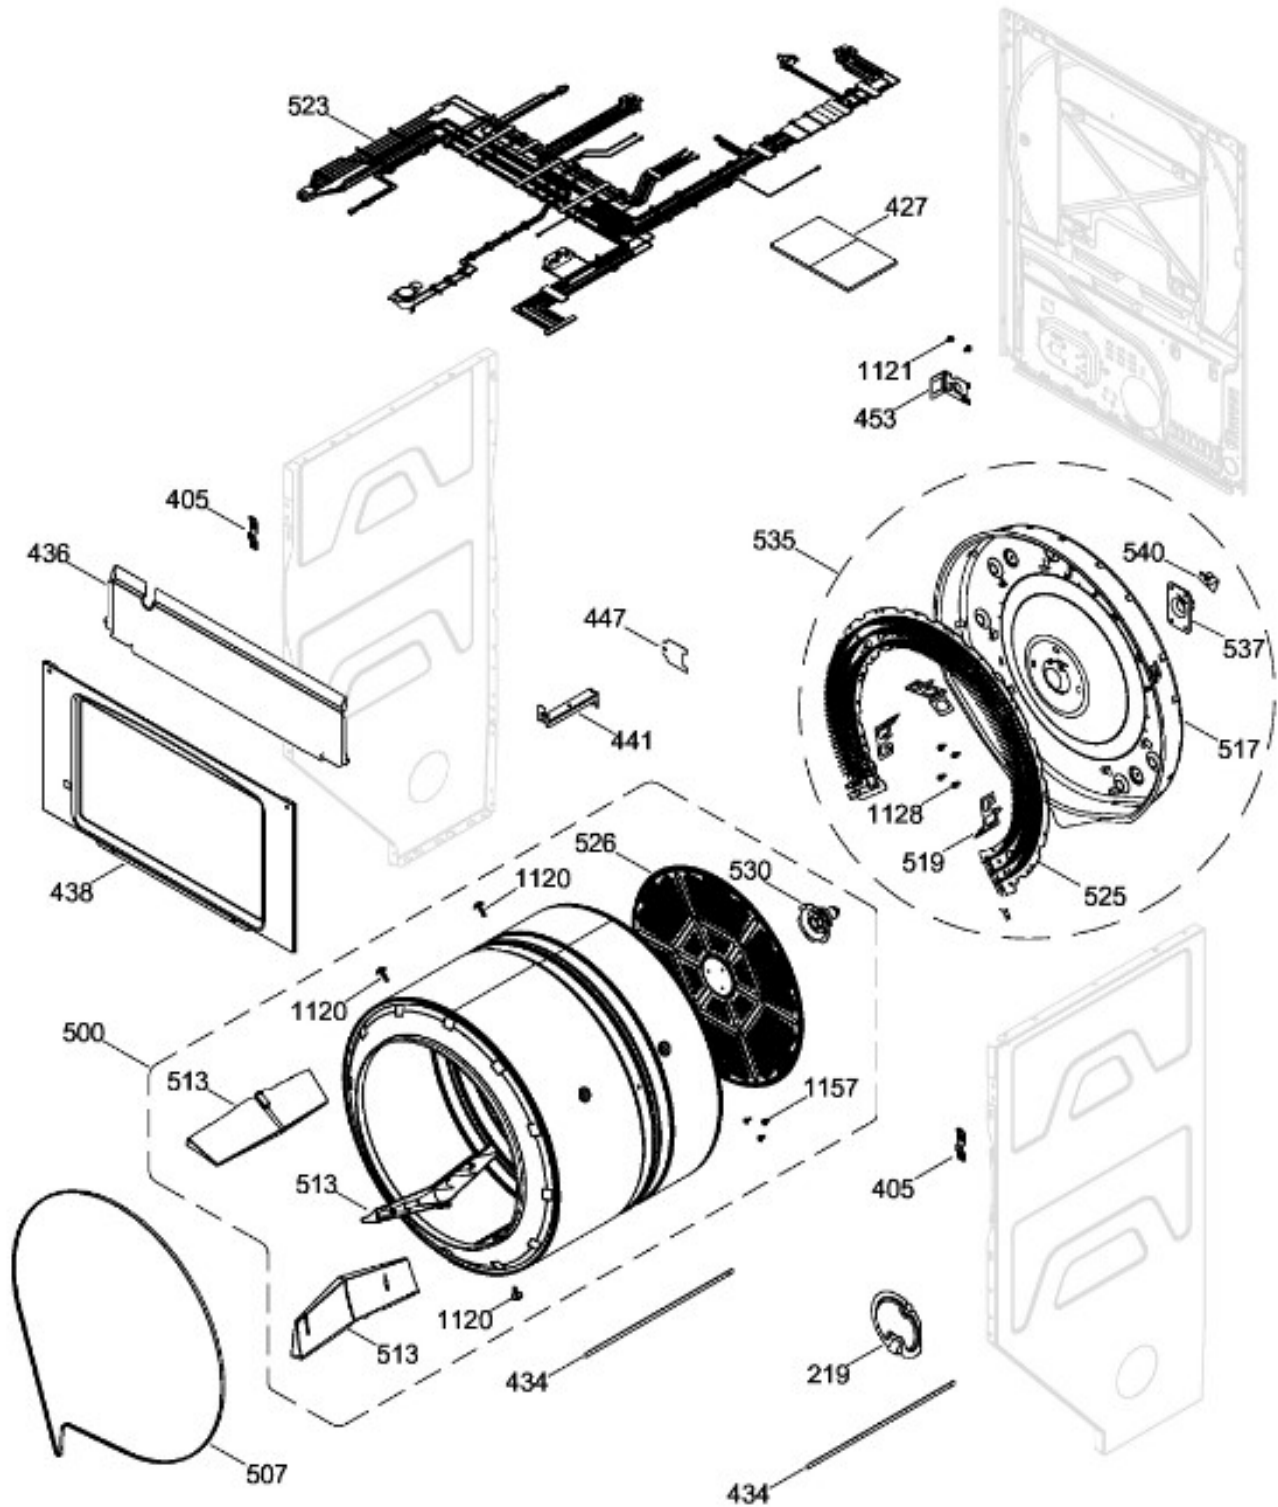

Distribuidor Autorizado

SurteRápido.com

Venta de Refacciones
Electrodomesticas

C.L. GUD27ESPM0DG

GABINETE Y TAMBOR SECADORA /CABINET & DRUM DRYER

GUD27ESPM0DG