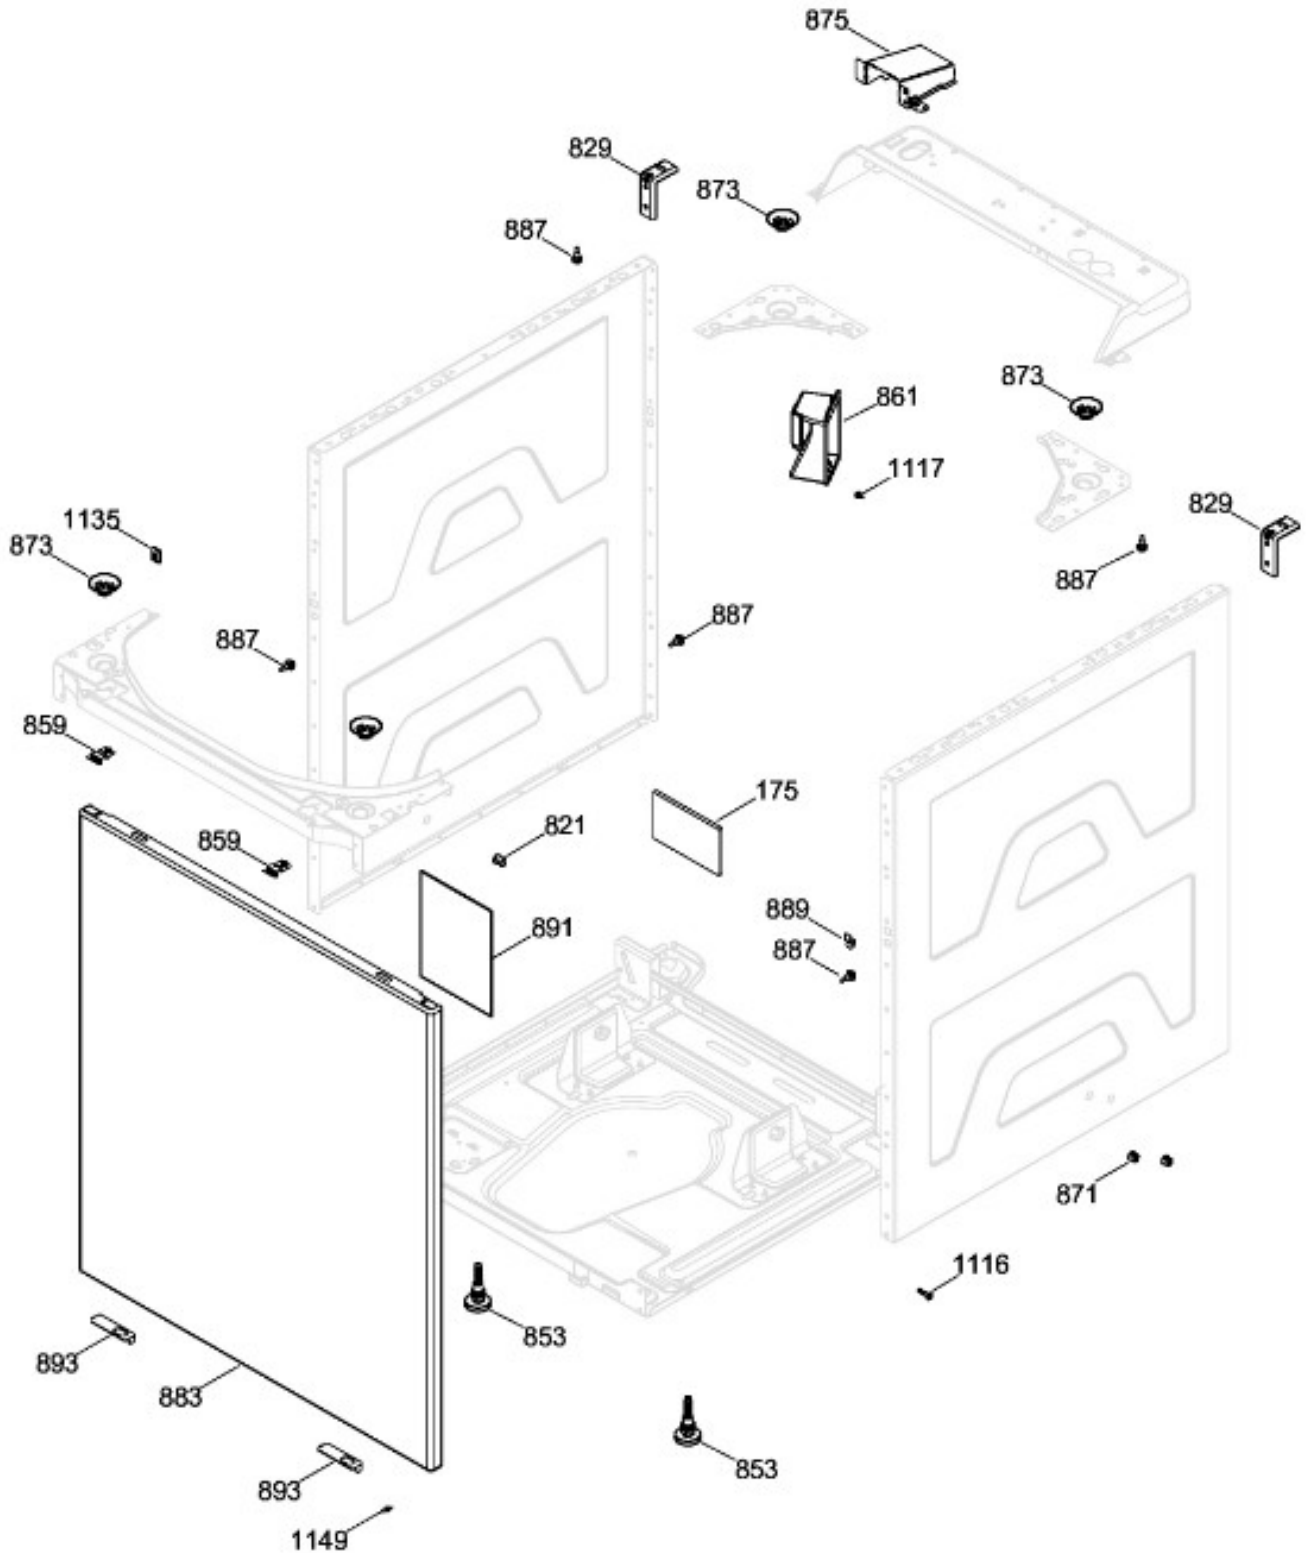

Distribuidor Autorizado

SurteRápido.com

Venta de Refacciones
Electrodomesticas

C.L. GUD27ESPM0DG

GABINETE LAV / WASHER CABINET

GUD27ESPM0DG