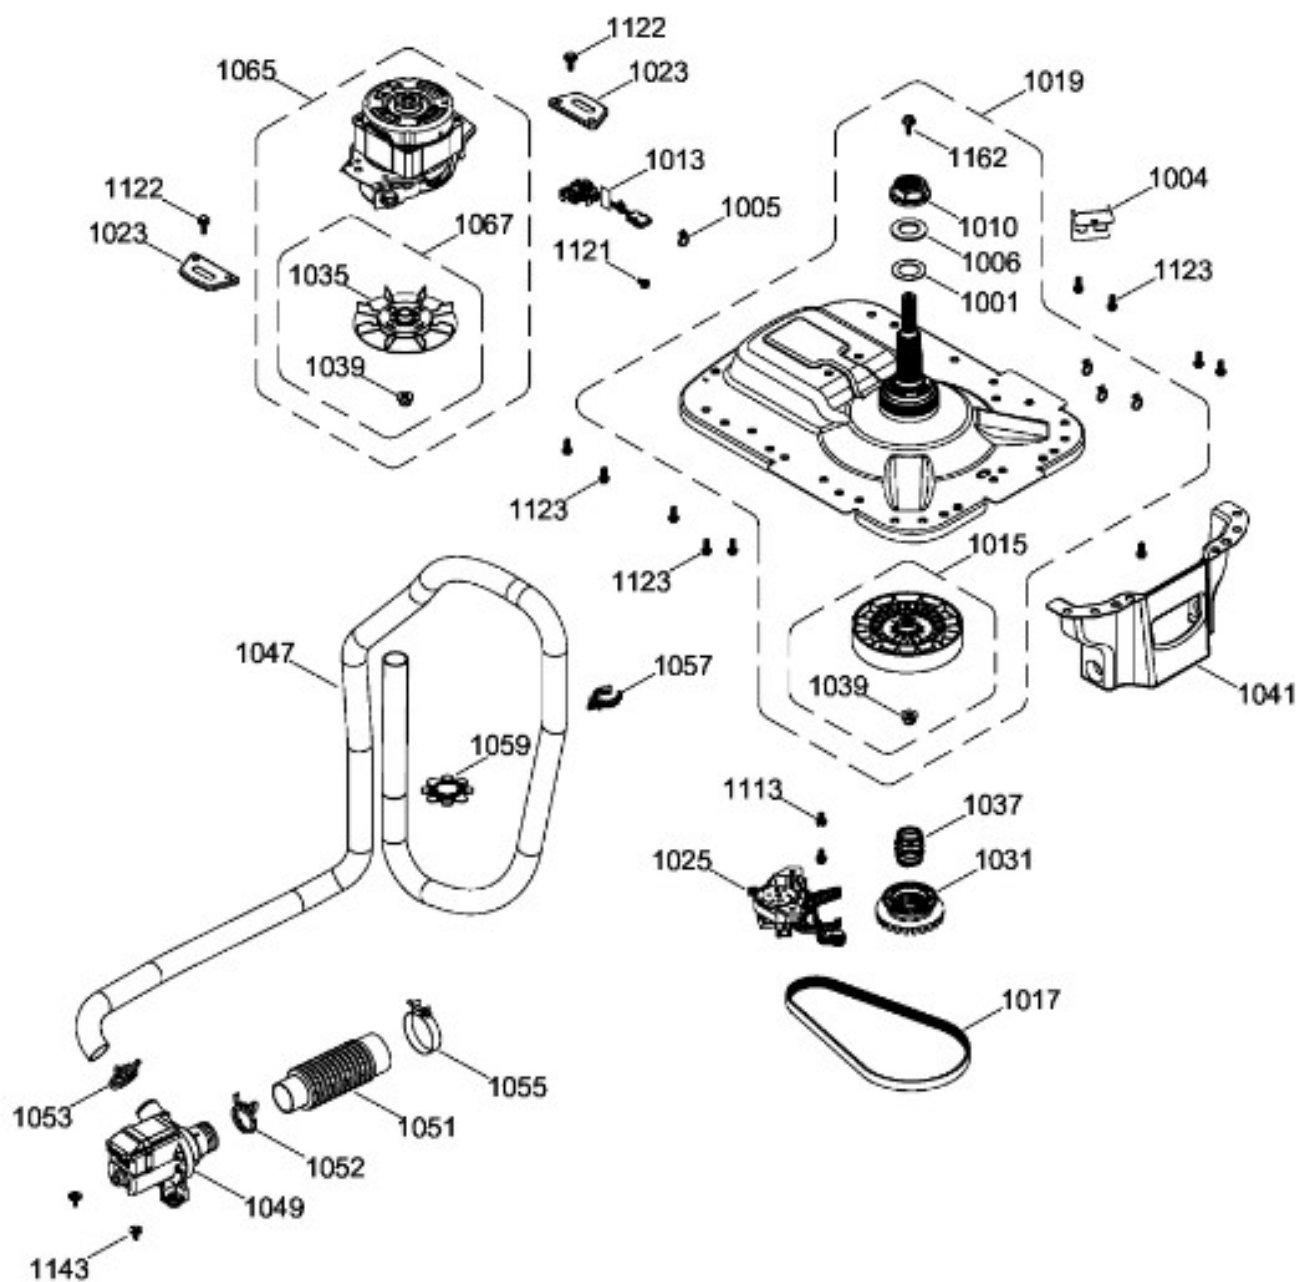

SurteRápido.com

Venta de Refacciones
Electrodomesticas

C.L. GUD27ESPM0DG

TINA LAVADORA / TUB WASHER

GUD27ESPM0DG

Distribuidor Autorizado

SurteRápido.com

Venta de Refacciones
Electrodomesticas

C.L. GUD27ESPM0DG

SISTEMA MOTRIZ LAV / DRIVE COMPONENTS WASHER

GUD27ESPM0DG

Distribuidor Autorizado

SurteRápido.com

Venta de Refacciones
Electrodomesticas

C.L. GUD27ESPM0DG

Guía	Refacción	Descripción
3	WW03A00011	BUJE BISAGRA
7	WW03L00389	ENSAMBLE PERILLA ROTATORIA
7	WW03L00444	ENSAMBLE PERILLA ROTATORIA
7	WW03A00271	PERILLA ROTATORIA
8	WW01L01428	PERILLA CONTROL ENSAMBLE
8	WW03L00445	PERILLA CONTROL ENSAMBLE
8	WW03L00447	PERILLA DE CONTROL
8	WW03L00460	PERILLA CONTROL ENSAMBLE
8	WW03A00271	PERILLA CONTROL ENSAMBLE
9	WW03A00059	TOPE TAPA
9	277B1079P002	TOPE TAPA
10	WW03F00064	RELOJ
12	WW01F01881	VALVULA
15	WW03F00543	ENTRADA DE AGUA ENSAMBLE
19	WW03F00548	BOTON INICIO ENS
23	WW02L00024	INTERRUPTOR ARRANQUE
25	WW02L00026	MANGUERAS
30	WW01F01886	ARNES PRINCIPAL LAVADORA
31	WW01L01549	SELLO COPETE
33	WW02F00759	ENS ARNES UI
34	WW02F00769	ARNES COMUNICACION
35	WW03A00054	SOPORTE CONTROLES
35	WW03A00255	SOPORTE CONTROLES
38	WW03L00237	CUBIERTA TERMINAL FUSIBLE
40	WW02L00639	PANEL DE CONTROL Y ETIQUETA GRAFICOS
46	WW01A00113	ABRAZADERA MANGUERA
51	WW03F00001	ACTUADOR
63	WW02A00222	SOPORTE TARJETA
65	WW01F01888	ARNES SEGURO TAPA
67	WW02F00774	ARNES
69	WW01F01893	TARJETA Y SOPORTE ENSAMBLE
72	WW03F00546	TARJETA UI CL ENSAMBLE
76	WW02F00761	ARNES FUSIBLE ENSAMBLE
78	WW01F01889	ARNES VALVULAS
81	WW01F01885	SELECTOR ASM (3S)