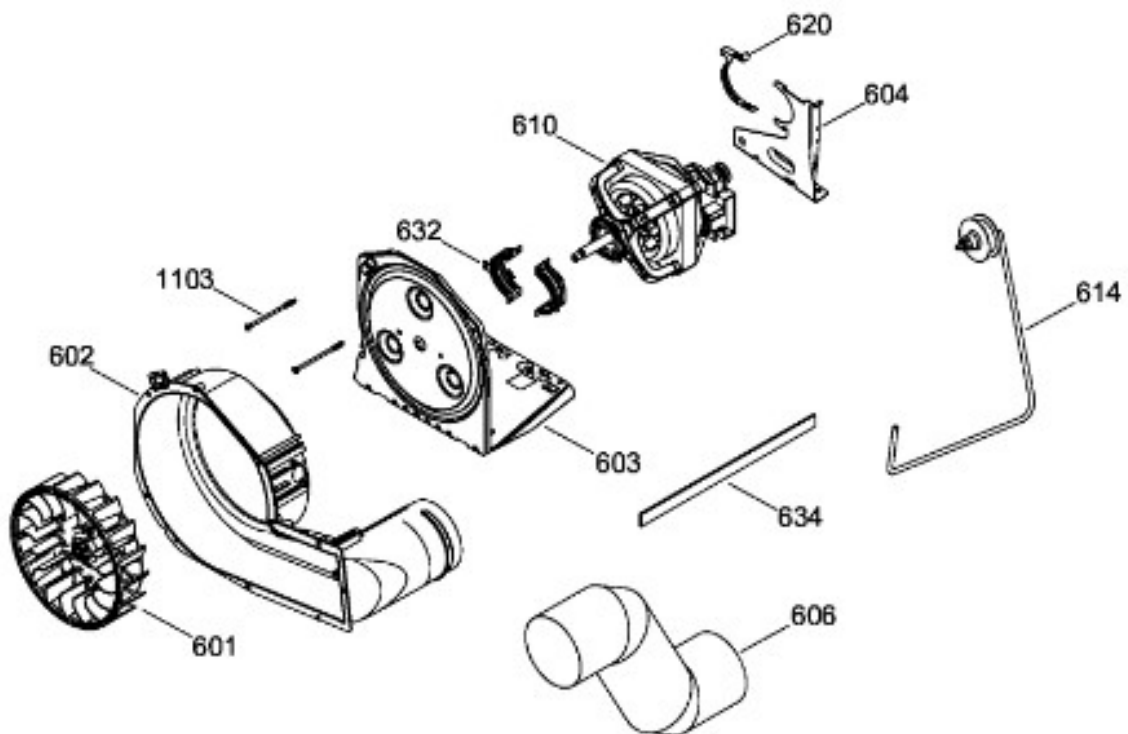

Distribuidor Autorizado

SurteRápido.com

Venta de Refacciones
Electrodomesticas

C.L. GUD27ESPM0DG

SISTEMA DE TRANSMISION SEC / BLOWER & DRIVE ASSEMBLY DRYER

GUD27ESPM0DG