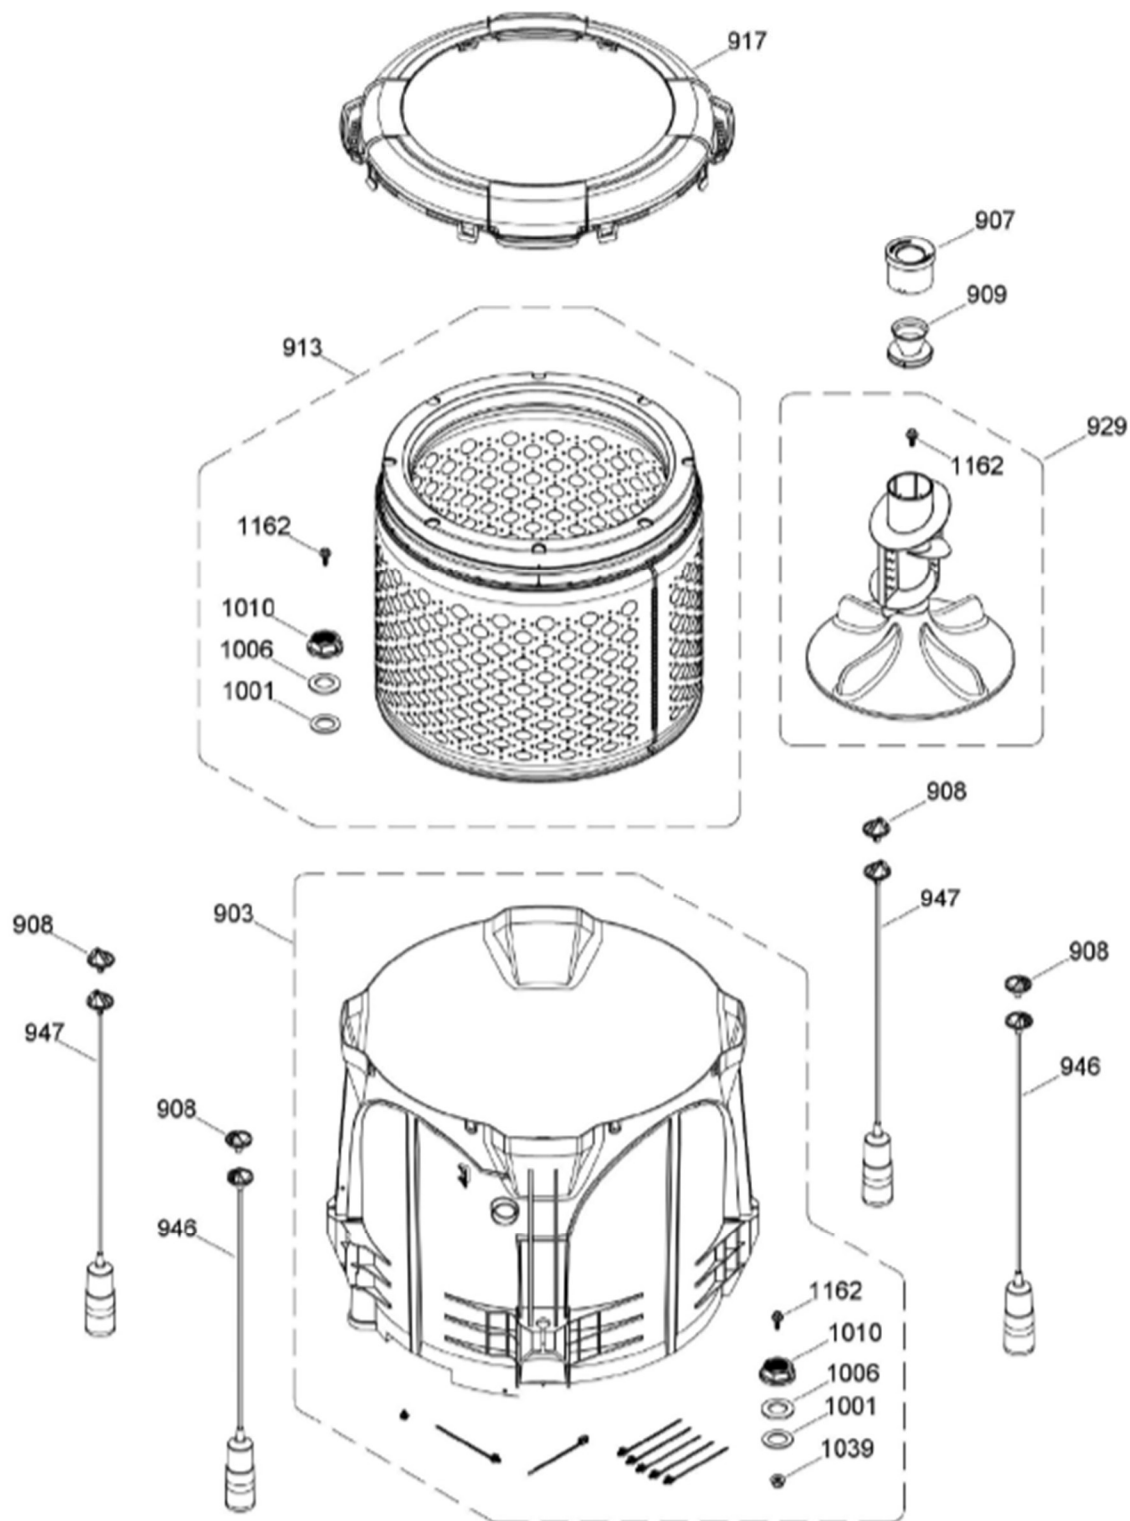

TAPA Y CONTROLES / LID AND CONTROLS

GUD27ESPM1DG

PUERTA SECADORA / DOOR DRYER

GUD27ESPM1DG

GABINETE Y TAMBOR SECADORA /CABINET & DRUM DRYER

GUD27ESPM1DG

TINA LAVADORA / TUB WASHER

GUD27ESPM1DG

Guía	Refacción	Descripción
3	WW03A00011	BUJE BISAGRA
7	WW03L00389	ENSAMBLE PERILLA ROTATORIA
7	WW03L00444	ENSAMBLE PERILLA ROTATORIA
8	WW01L01428	PERILLA CONTROL ENSAMBLE
8	WW03L00445	PERILLA CONTROL ENSAMBLE
8	WW03L00447	PERILLA DE CONTROL
8	WW03L00460	PERILLA CONTROL ENSAMBLE
9	WW03A00059	TOPE TAPA
9	WW03A00283	TOPE TAPA
10	WW03F00064	RELOJ
12	WW01F01881	VALVULA
15	WW03F00543	ENTRADA DE AGUA ENSAMBLE
19	WW03F00548	BOTON INICIO ENS
23	WW02L00024	INTERRUPTOR ARRANQUE
25	WW02L00026	MANGUERAS
30	WW01F01886	ARNES PRINCIPAL LAVADORA
31	WW01L01549	SELLO COPETE
33	WW02F00759	ENS ARNES UI
34	WW02F00769	ARNES COMUNICACION
35	WW03A00255	SOPORTE CONTROLES
38	WW03L00237	CUBIERTA TERMINAL FUSIBLE
40	WW02L00639	PANEL DE CONTROL Y ETIQUETA GRAFICOS
46	WW01A00113	ABRASADERA MANGUERA
51	WW03F00001	ACTUADOR
63	WW02A00222	SOPORTE TARJETA
65	WW01F01888	ARNES SEGURO TAPA
67	WW02F00774	ARNES
69	WW01F01893	TARJETA Y SOPORTE ENSAMBLE
72	WW03F00546	TARJETA UI CL ENSAMBLE
76	WW02F00761	ARNES FUSIBLE ENSAMBLE
78	WW01F01889	ARNES VALVULAS
81	WW01F01885	SELECTOR ASM (3S)
89	WW01F01890	ARNES BOMBA
99	WW03F00016	BLOCAPUERTA
105	WW03L00006	BISAGRA CUBIERTA