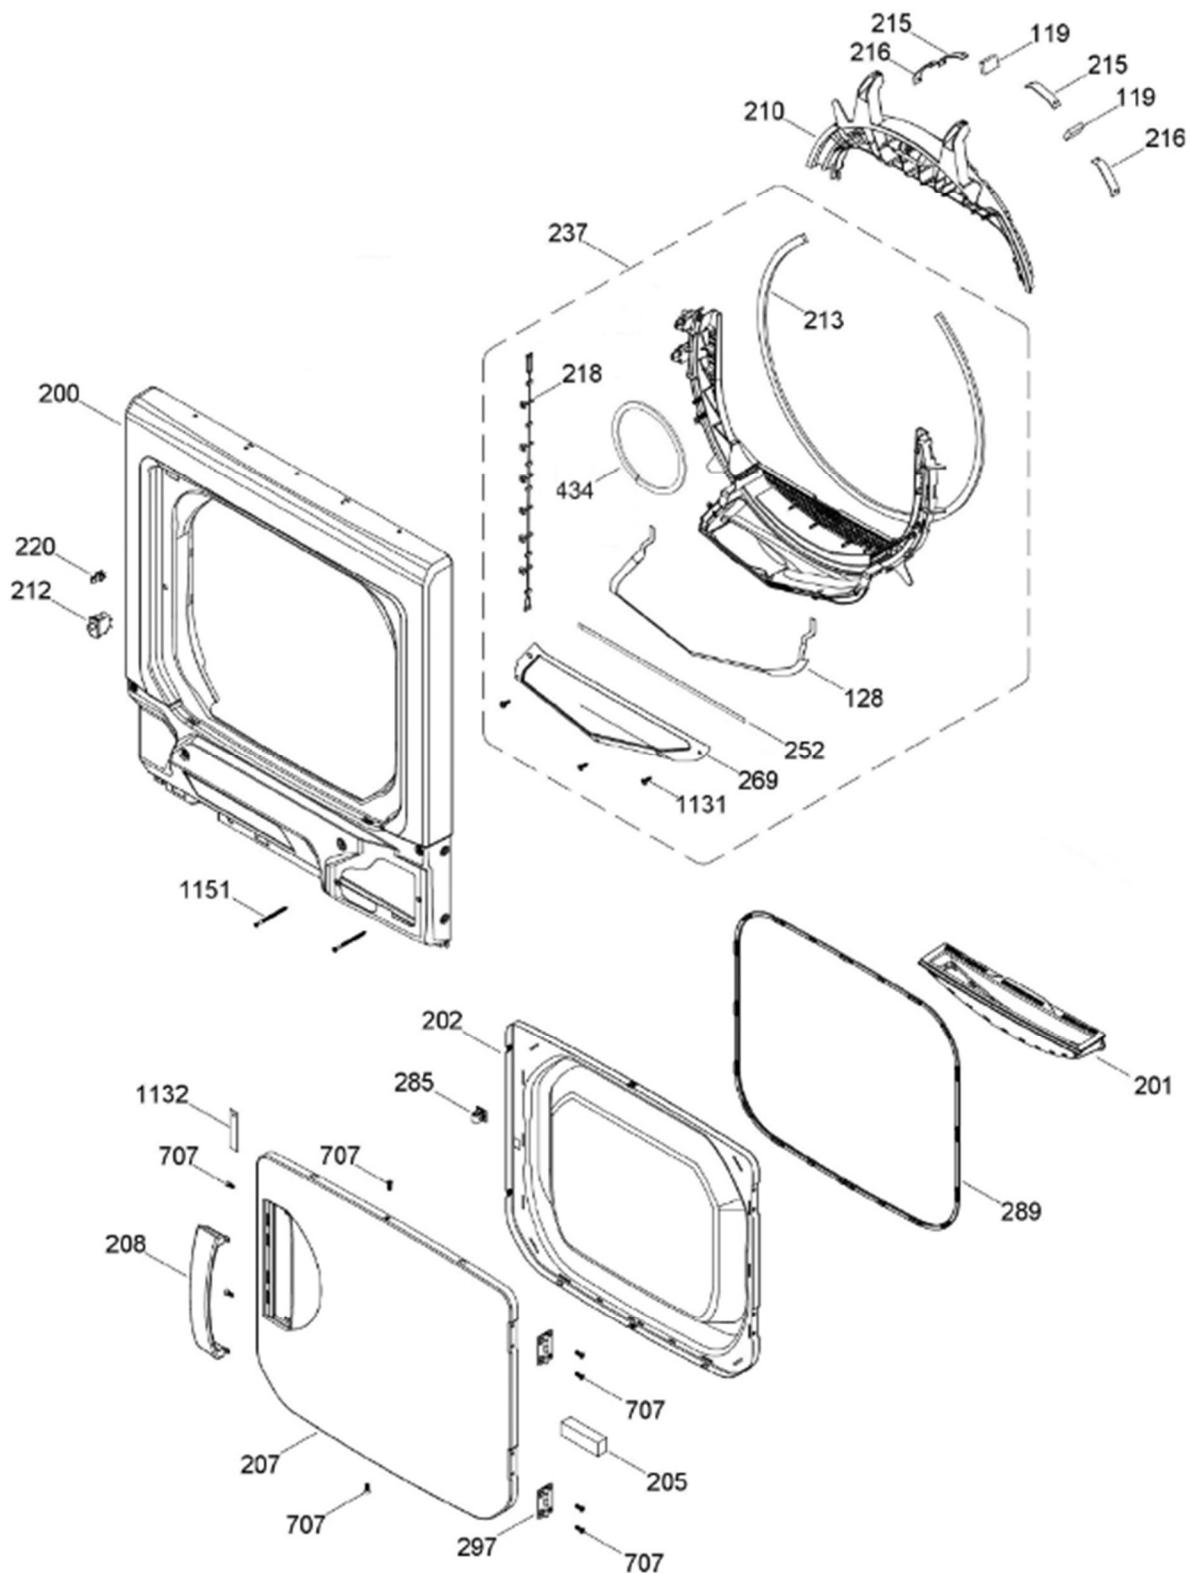

TAPA Y CONTROLES / LID AND CONTROLS

GUD27ESPM1DG

PUERTA SECADORA / DOOR DRYER

GUD27ESPM1DG

GABINETE Y TAMBOR SECADORA /CABINET & DRUM DRYER

GUD27ESPM1DG

TINA LAVADORA / TUB WASHER

GUD27ESPM1DG

Guía	Refacción	Descripción
3	WW03A00011	BUJE BISAGRA
7	WW03L00389	ENSAMBLE PERILLA ROTATORIA
7	WW03L00444	ENSAMBLE PERILLA ROTATORIA
8	WW01L01428	PERILLA CONTROL ENSAMBLE
8	WW03L00445	PERILLA CONTROL ENSAMBLE
8	WW03L00447	PERILLA DE CONTROL
8	WW03L00460	PERILLA CONTROL ENSAMBLE
9	WW03A00059	TOPE TAPA
9	WW03A00283	TOPE TAPA
10	WW03F00064	RELOJ
12	WW01F01881	VALVULA
15	WW03F00543	ENTRADA DE AGUA ENSAMBLE
19	WW03F00548	BOTON INICIO ENS
23	WW02L00024	INTERRUPTOR ARRANQUE
25	WW02L00026	MANGUERAS
30	WW01F01886	ARNES PRINCIPAL LAVADORA
31	WW01L01549	SELLO COPETE
33	WW02F00759	ENS ARNES UI
34	WW02F00769	ARNES COMUNICACION
35	WW03A00255	SOPORTE CONTROLES
38	WW03L00237	CUBIERTA TERMINAL FUSIBLE
40	WW02L00639	PANEL DE CONTROL Y ETIQUETA GRAFICOS
46	WW01A00113	ABRASADERA MANGUERA
51	WW03F00001	ACTUADOR
63	WW02A00222	SOPORTE TARJETA
65	WW01F01888	ARNES SEGURO TAPA
67	WW02F00774	ARNES
69	WW01F01893	TARJETA Y SOPORTE ENSAMBLE
72	WW03F00546	TARJETA UI CL ENSAMBLE
76	WW02F00761	ARNES FUSIBLE ENSAMBLE
78	WW01F01889	ARNES VALVULAS
81	WW01F01885	SELECTOR ASM (3S)
89	WW01F01890	ARNES BOMBA
99	WW03F00016	BLOCAPUERTA
105	WW03L00006	BISAGRA CUBIERTA