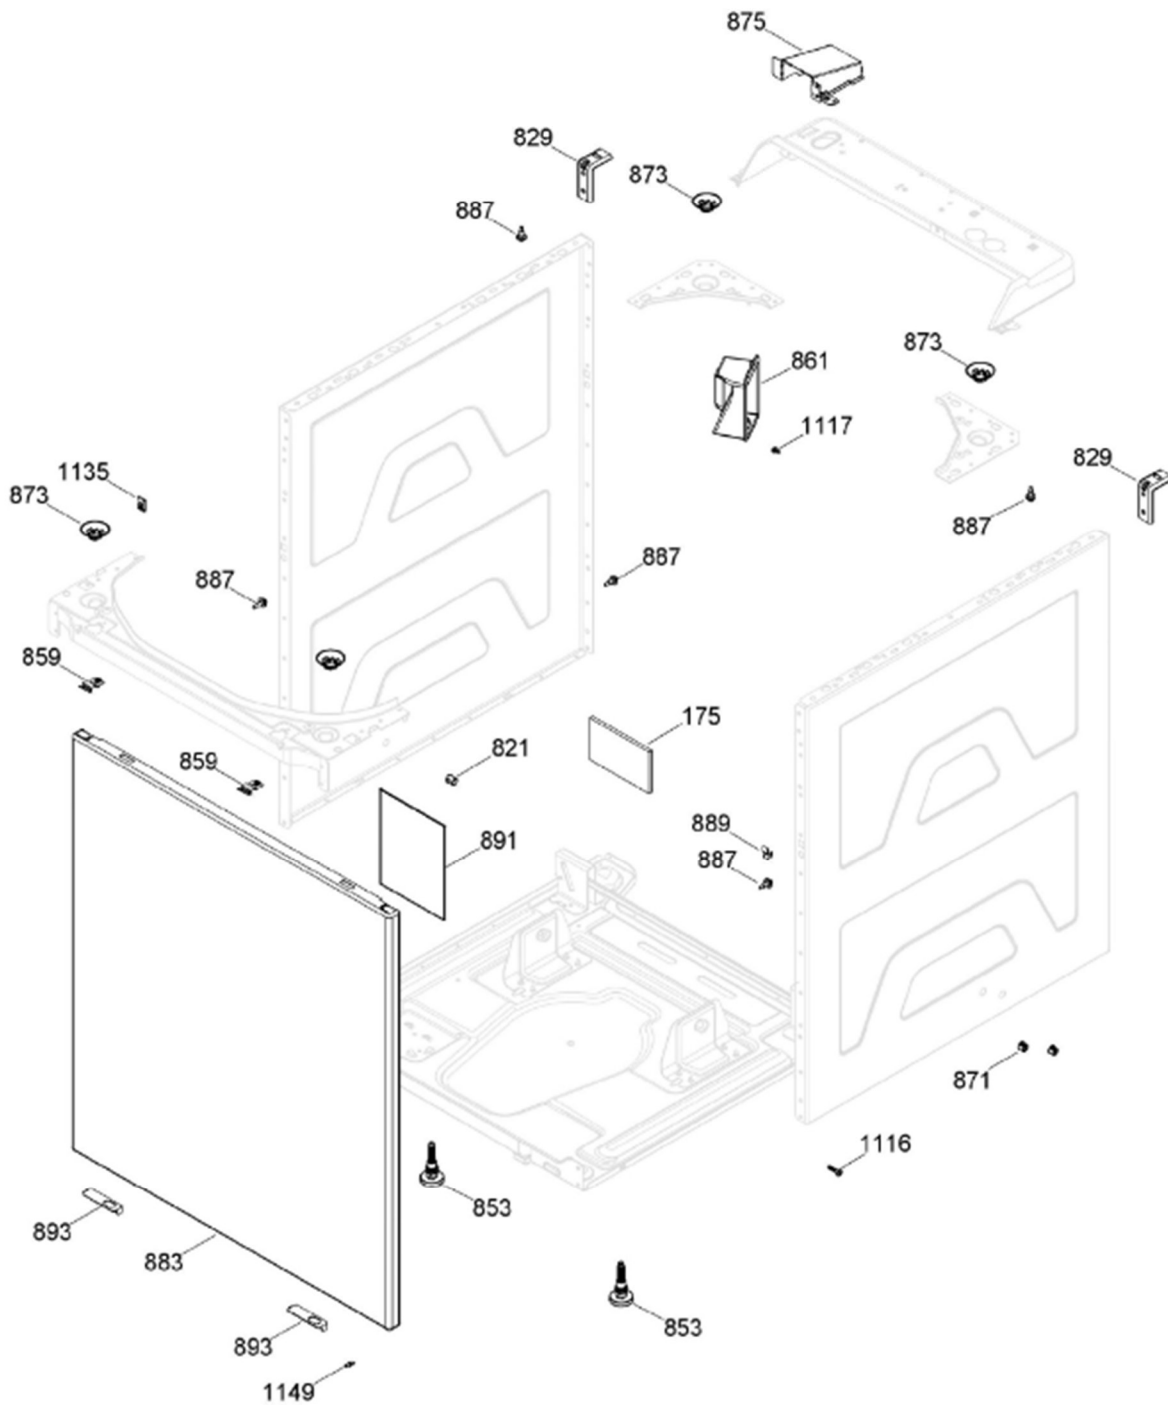

TAPA Y CONTROLES / LID AND CONTROLS

GUD27ESPM1DG

PUERTA SECADORA / DOOR DRYER

GUD27ESPM1DG

GABINETE Y TAMBOR SECADORA /CABINET & DRUM DRYER

GUD27ESPM1DG

TINA LAVADORA / TUB WASHER

GUD27ESPM1DG

Guía	Refacción	Descripción
3	WW03A00011	BUJE BISAGRA
7	WW03L00389	ENSAMBLE PERILLA ROTATORIA
7	WW03L00444	ENSAMBLE PERILLA ROTATORIA
8	WW01L01428	PERILLA CONTROL ENSAMBLE
8	WW03L00445	PERILLA CONTROL ENSAMBLE
8	WW03L00447	PERILLA DE CONTROL
8	WW03L00460	PERILLA CONTROL ENSAMBLE
9	WW03A00059	TOPE TAPA
9	WW03A00283	TOPE TAPA
10	WW03F00064	RELOJ
12	WW01F01881	VALVULA
15	WW03F00543	ENTRADA DE AGUA ENSAMBLE
19	WW03F00548	BOTON INICIO ENS
23	WW02L00024	INTERRUPTOR ARRANQUE
25	WW02L00026	MANGUERAS
30	WW01F01886	ARNES PRINCIPAL LAVADORA
31	WW01L01549	SELLO COPETE
33	WW02F00759	ENS ARNES UI
34	WW02F00769	ARNES COMUNICACION
35	WW03A00255	SOPORTE CONTROLES
38	WW03L00237	CUBIERTA TERMINAL FUSIBLE
40	WW02L00639	PANEL DE CONTROL Y ETIQUETA GRAFICOS
46	WW01A00113	ABRASADERA MANGUERA
51	WW03F00001	ACTUADOR
63	WW02A00222	SOPORTE TARJETA
65	WW01F01888	ARNES SEGURO TAPA
67	WW02F00774	ARNES
69	WW01F01893	TARJETA Y SOPORTE ENSAMBLE
72	WW03F00546	TARJETA UI CL ENSAMBLE
76	WW02F00761	ARNES FUSIBLE ENSAMBLE
78	WW01F01889	ARNES VALVULAS
81	WW01F01885	SELECTOR ASM (3S)
89	WW01F01890	ARNES BOMBA
99	WW03F00016	BLOCAPUERTA
105	WW03L00006	BISAGRA CUBIERTA