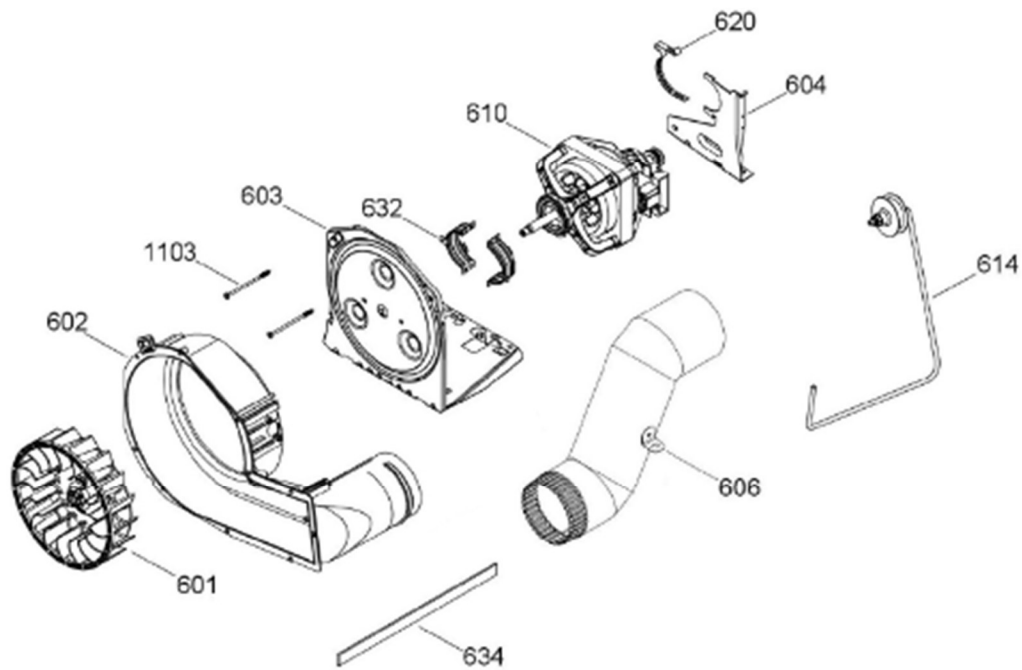

TAPA Y CONTROLES / LID AND CONTROLS

GUD27ESPM1DG

PUERTA SECADORA / DOOR DRYER

GUD27ESPM1DG

GABINETE Y TAMBOR SECADORA /CABINET & DRUM DRYER

GUD27ESPM1DG

TINA LAVADORA / TUB WASHER

GUD27ESPM1DG

Guía	Refacción	Descripción
3	WW03A00011	BUJE BISAGRA
7	WW03L00389	ENSAMBLE PERILLA ROTATORIA
7	WW03L00444	ENSAMBLE PERILLA ROTATORIA
8	WW01L01428	PERILLA CONTROL ENSAMBLE
8	WW03L00445	PERILLA CONTROL ENSAMBLE
8	WW03L00447	PERILLA DE CONTROL
8	WW03L00460	PERILLA CONTROL ENSAMBLE
9	WW03A00059	TOPE TAPA
9	WW03A00283	TOPE TAPA
10	WW03F00064	RELOJ
12	WW01F01881	VALVULA
15	WW03F00543	ENTRADA DE AGUA ENSAMBLE
19	WW03F00548	BOTON INICIO ENS
23	WW02L00024	INTERRUPTOR ARRANQUE
25	WW02L00026	MANGUERAS
30	WW01F01886	ARNES PRINCIPAL LAVADORA
31	WW01L01549	SELLO COPETE
33	WW02F00759	ENS ARNES UI
34	WW02F00769	ARNES COMUNICACION
35	WW03A00255	SOPORTE CONTROLES
38	WW03L00237	CUBIERTA TERMINAL FUSIBLE
40	WW02L00639	PANEL DE CONTROL Y ETIQUETA GRAFICOS
46	WW01A00113	ABRASADERA MANGUERA
51	WW03F00001	ACTUADOR
63	WW02A00222	SOPORTE TARJETA
65	WW01F01888	ARNES SEGURO TAPA
67	WW02F00774	ARNES
69	WW01F01893	TARJETA Y SOPORTE ENSAMBLE
72	WW03F00546	TARJETA UI CL ENSAMBLE
76	WW02F00761	ARNES FUSIBLE ENSAMBLE
78	WW01F01889	ARNES VALVULAS
81	WW01F01885	SELECTOR ASM (3S)
89	WW01F01890	ARNES BOMBA
99	WW03F00016	BLOCAPUERTA
105	WW03L00006	BISAGRA CUBIERTA