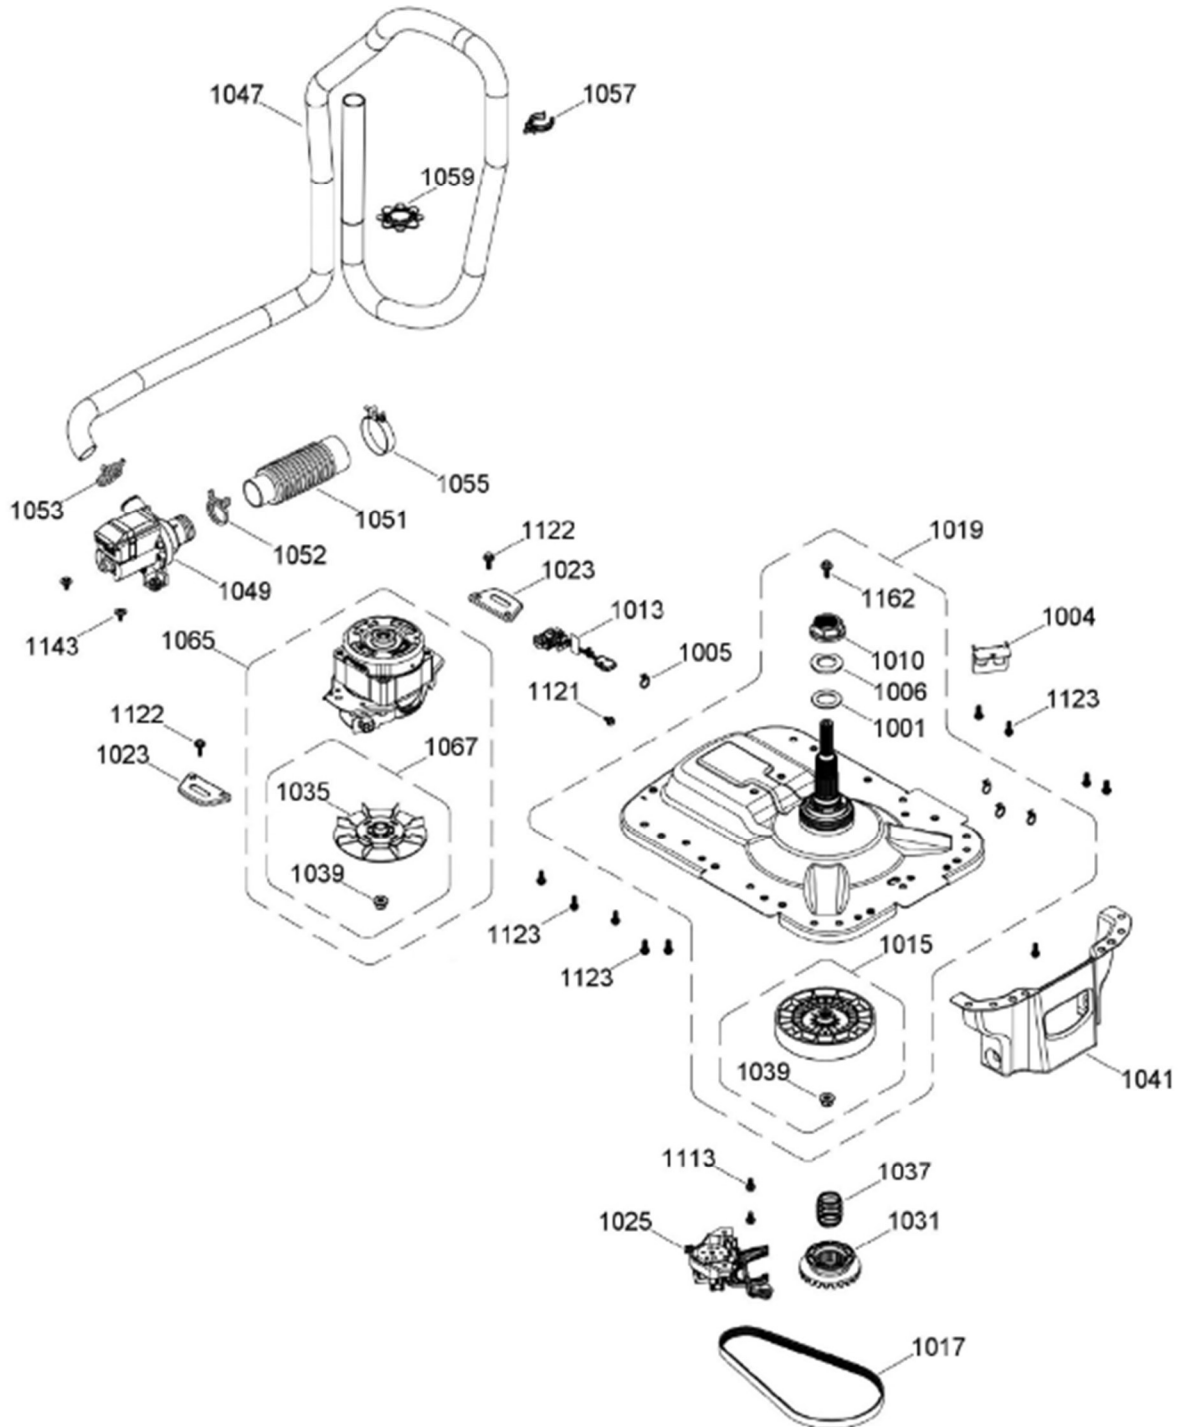

TAPA Y CONTROLES / LID AND CONTROLS

GUD27ESPM1DG

PUERTA SECADORA / DOOR DRYER

GUD27ESPM1DG

GABINETE Y TAMBOR SECADORA /CABINET & DRUM DRYER

GUD27ESPM1DG

TINA LAVADORA / TUB WASHER

GUD27ESPM1DG

Guía	Refacción	Descripción
3	WW03A00011	BUJE BISAGRA
7	WW03L00389	ENSAMBLE PERILLA ROTATORIA
7	WW03L00444	ENSAMBLE PERILLA ROTATORIA
8	WW01L01428	PERILLA CONTROL ENSAMBLE
8	WW03L00445	PERILLA CONTROL ENSAMBLE
8	WW03L00447	PERILLA DE CONTROL
8	WW03L00460	PERILLA CONTROL ENSAMBLE
9	WW03A00059	TOPE TAPA
9	WW03A00283	TOPE TAPA
10	WW03F00064	RELOJ
12	WW01F01881	VALVULA
15	WW03F00543	ENTRADA DE AGUA ENSAMBLE
19	WW03F00548	BOTON INICIO ENS
23	WW02L00024	INTERRUPTOR ARRANQUE
25	WW02L00026	MANGUERAS
30	WW01F01886	ARNES PRINCIPAL LAVADORA
31	WW01L01549	SELLO COPETE
33	WW02F00759	ENS ARNES UI
34	WW02F00769	ARNES COMUNICACION
35	WW03A00255	SOPORTE CONTROLES
38	WW03L00237	CUBIERTA TERMINAL FUSIBLE
40	WW02L00639	PANEL DE CONTROL Y ETIQUETA GRAFICOS
46	WW01A00113	ABRASADERA MANGUERA
51	WW03F00001	ACTUADOR
63	WW02A00222	SOPORTE TARJETA
65	WW01F01888	ARNES SEGURO TAPA
67	WW02F00774	ARNES
69	WW01F01893	TARJETA Y SOPORTE ENSAMBLE
72	WW03F00546	TARJETA UI CL ENSAMBLE
76	WW02F00761	ARNES FUSIBLE ENSAMBLE
78	WW01F01889	ARNES VALVULAS
81	WW01F01885	SELECTOR ASM (3S)
89	WW01F01890	ARNES BOMBA
99	WW03F00016	BLOCAPUERTA
105	WW03L00006	BISAGRA CUBIERTA