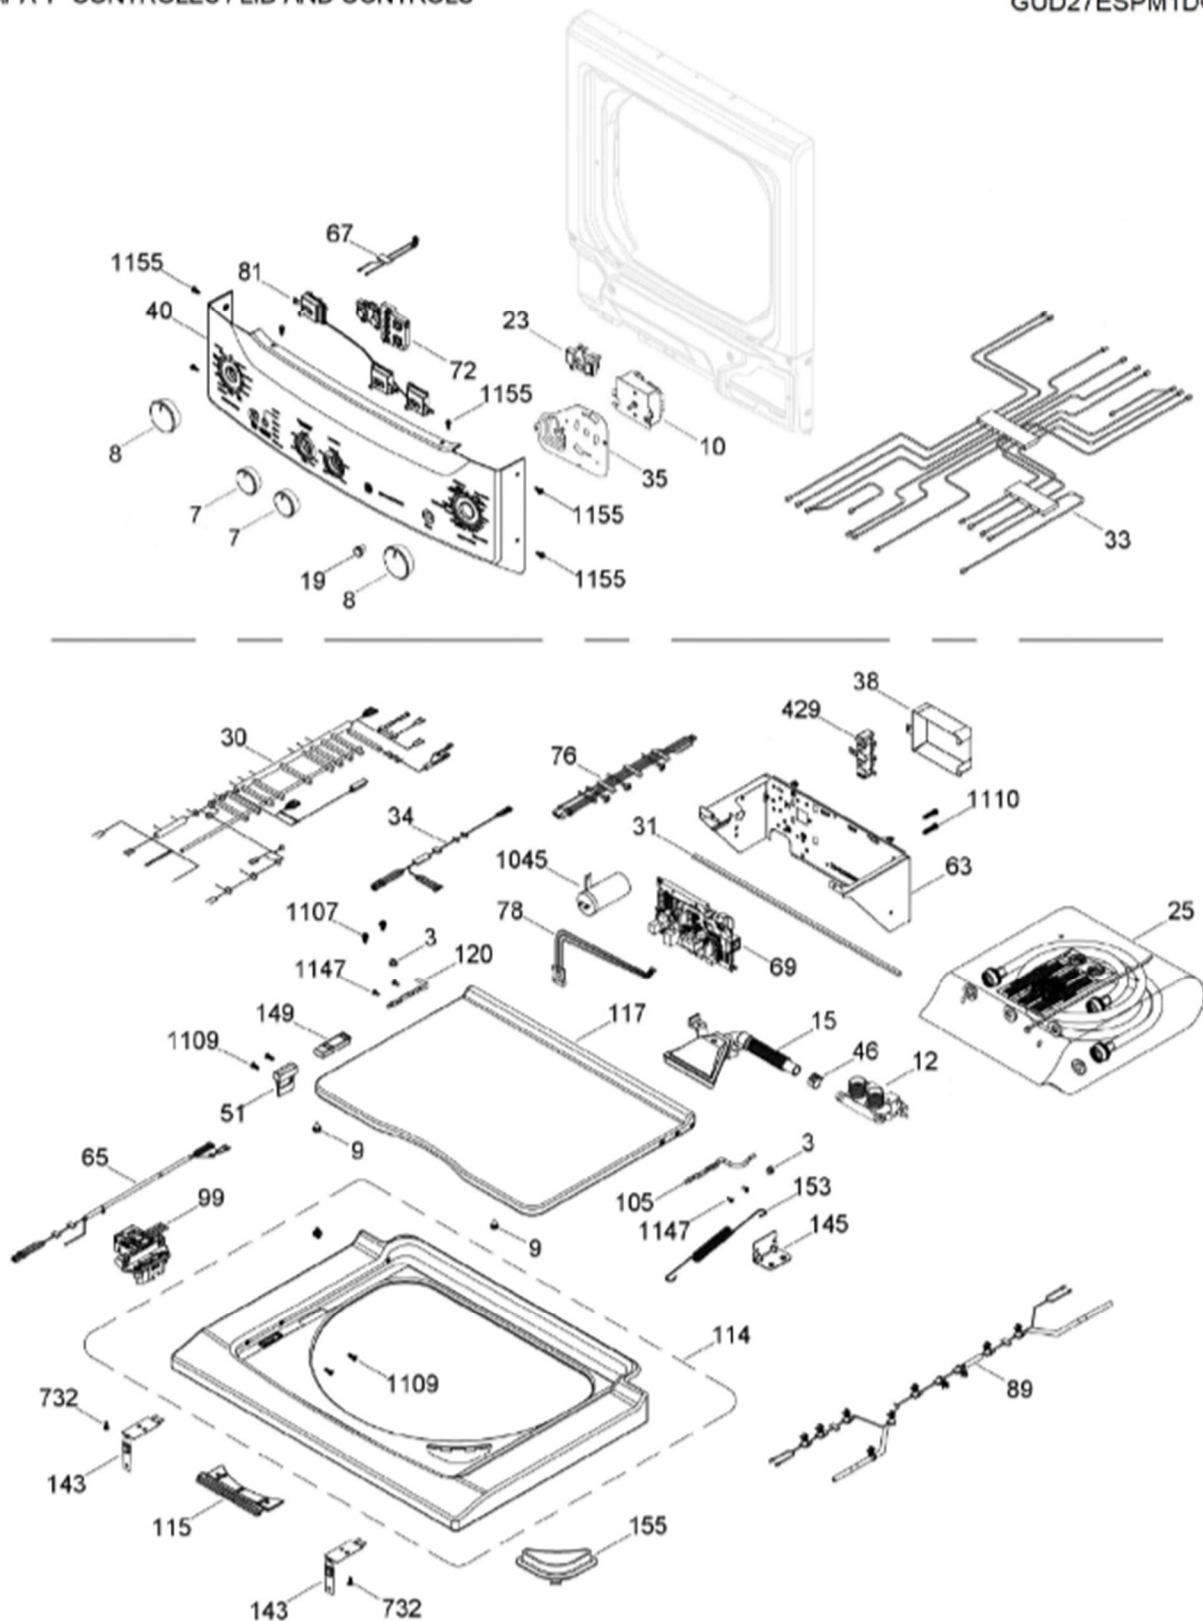

TAPA Y CONTROLES / LID AND CONTROLS

GUD27ESPM1DG

PUERTA SECADORA / DOOR DRYER

GUD27ESPM1DG

GABINETE Y TAMBOR SECADORA /CABINET & DRUM DRYER

GUD27ESPM1DG

TINA LAVADORA / TUB WASHER

GUD27ESPM1DG

Guía	Refacción	Descripción
3	WW03A00011	BUJE BISAGRA
7	WW03L00389	ENSAMBLE PERILLA ROTATORIA
7	WW03L00444	ENSAMBLE PERILLA ROTATORIA
8	WW01L01428	PERILLA CONTROL ENSAMBLE
8	WW03L00445	PERILLA CONTROL ENSAMBLE
8	WW03L00447	PERILLA DE CONTROL
8	WW03L00460	PERILLA CONTROL ENSAMBLE
9	WW03A00059	TOPE TAPA
9	WW03A00283	TOPE TAPA
10	WW03F00064	RELOJ
12	WW01F01881	VALVULA
15	WW03F00543	ENTRADA DE AGUA ENSAMBLE
19	WW03F00548	BOTON INICIO ENS
23	WW02L00024	INTERRUPTOR ARRANQUE
25	WW02L00026	MANGUERAS
30	WW01F01886	ARNES PRINCIPAL LAVADORA
31	WW01L01549	SELLO COPETE
33	WW02F00759	ENS ARNES UI
34	WW02F00769	ARNES COMUNICACION
35	WW03A00255	SOPORTE CONTROLES
38	WW03L00237	CUBIERTA TERMINAL FUSIBLE
40	WW02L00639	PANEL DE CONTROL Y ETIQUETA GRAFICOS
46	WW01A00113	ABRASADERA MANGUERA
51	WW03F00001	ACTUADOR
63	WW02A00222	SOPORTE TARJETA
65	WW01F01888	ARNES SEGURO TAPA
67	WW02F00774	ARNES
69	WW01F01893	TARJETA Y SOPORTE ENSAMBLE
72	WW03F00546	TARJETA UI CL ENSAMBLE
76	WW02F00761	ARNES FUSIBLE ENSAMBLE
78	WW01F01889	ARNES VALVULAS
81	WW01F01885	SELECTOR ASM (3S)
89	WW01F01890	ARNES BOMBA
99	WW03F00016	BLOCAPUERTA
105	WW03L00006	BISAGRA CUBIERTA