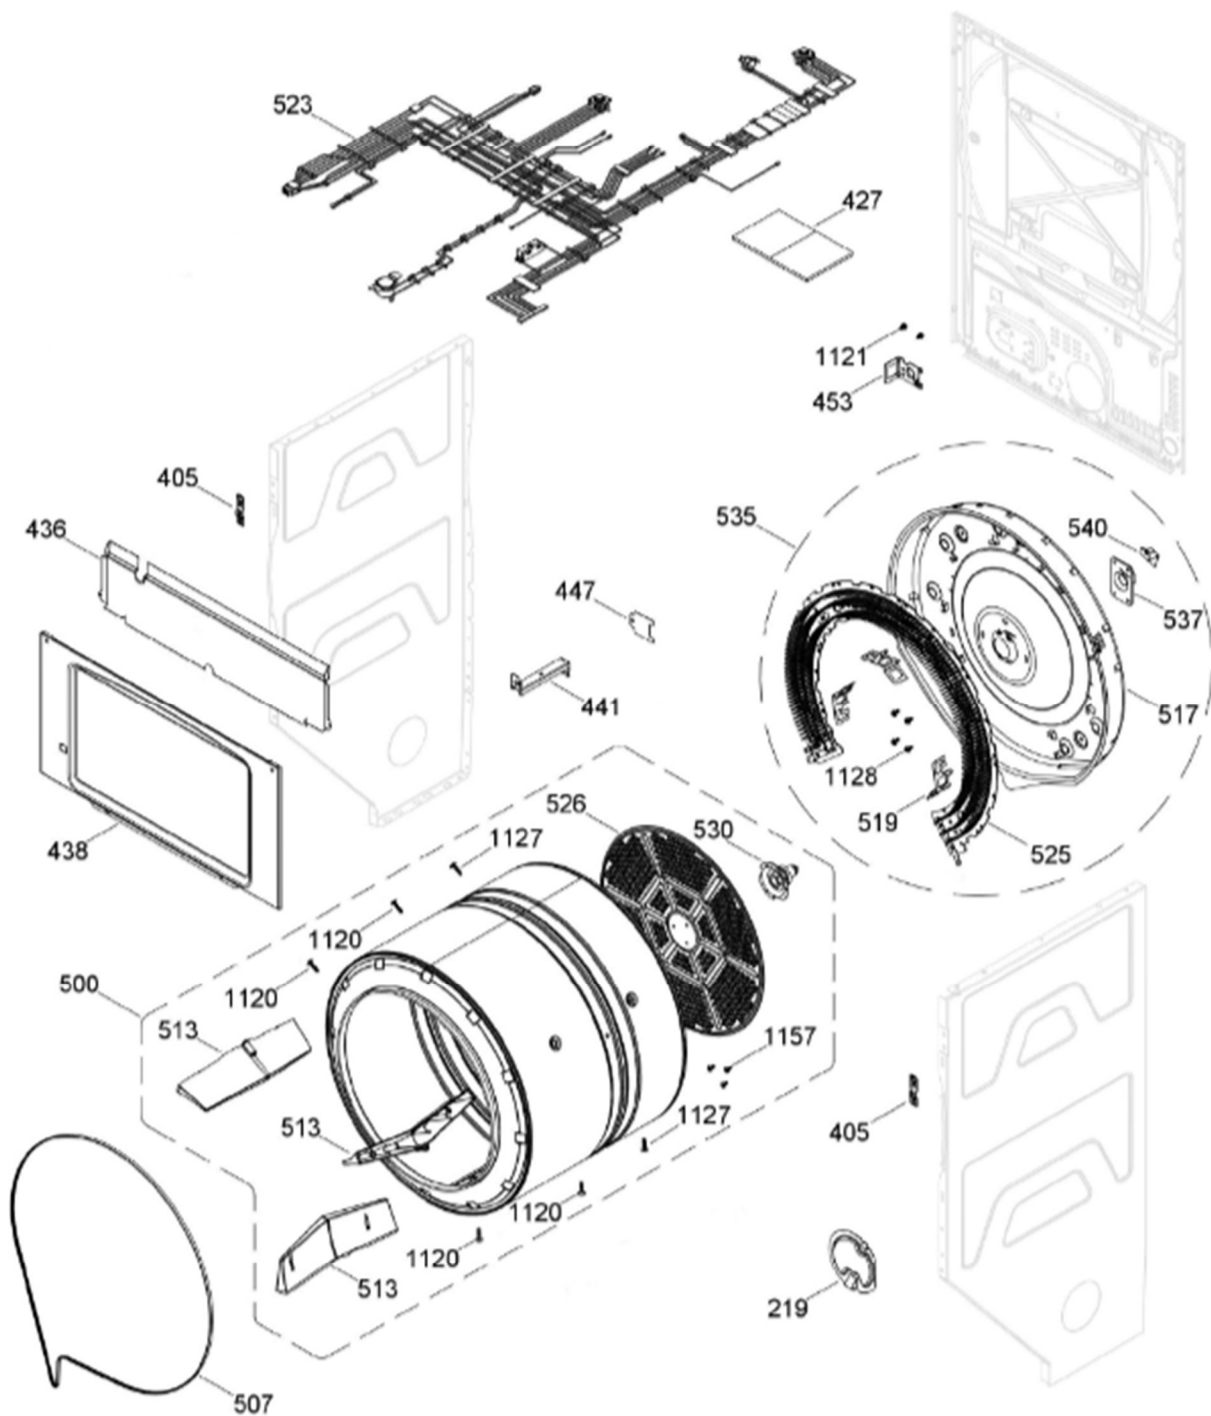

TAPA Y CONTROLES / LID AND CONTROLS

GUD27ESPM1DG

PUERTA SECADORA / DOOR DRYER

GUD27ESPM1DG

GABINETE Y TAMBOR SECADORA /CABINET & DRUM DRYER

GUD27ESPM1DG

TINA LAVADORA / TUB WASHER

GUD27ESPM1DG

Guía	Refacción	Descripción
3	WW03A00011	BUJE BISAGRA
7	WW03L00389	ENSAMBLE PERILLA ROTATORIA
7	WW03L00444	ENSAMBLE PERILLA ROTATORIA
8	WW01L01428	PERILLA CONTROL ENSAMBLE
8	WW03L00445	PERILLA CONTROL ENSAMBLE
8	WW03L00447	PERILLA DE CONTROL
8	WW03L00460	PERILLA CONTROL ENSAMBLE
9	WW03A00059	TOPE TAPA
9	WW03A00283	TOPE TAPA
10	WW03F00064	RELOJ
12	WW01F01881	VALVULA
15	WW03F00543	ENTRADA DE AGUA ENSAMBLE
19	WW03F00548	BOTON INICIO ENS
23	WW02L00024	INTERRUPTOR ARRANQUE
25	WW02L00026	MANGUERAS
30	WW01F01886	ARNES PRINCIPAL LAVADORA
31	WW01L01549	SELLO COPETE
33	WW02F00759	ENS ARNES UI
34	WW02F00769	ARNES COMUNICACION
35	WW03A00255	SOPORTE CONTROLES
38	WW03L00237	CUBIERTA TERMINAL FUSIBLE
40	WW02L00639	PANEL DE CONTROL Y ETIQUETA GRAFICOS
46	WW01A00113	ABRASADERA MANGUERA
51	WW03F00001	ACTUADOR
63	WW02A00222	SOPORTE TARJETA
65	WW01F01888	ARNES SEGURO TAPA
67	WW02F00774	ARNES
69	WW01F01893	TARJETA Y SOPORTE ENSAMBLE
72	WW03F00546	TARJETA UI CL ENSAMBLE
76	WW02F00761	ARNES FUSIBLE ENSAMBLE
78	WW01F01889	ARNES VALVULAS
81	WW01F01885	SELECTOR ASM (3S)
89	WW01F01890	ARNES BOMBA
99	WW03F00016	BLOCAPUERTA
105	WW03L00006	BISAGRA CUBIERTA