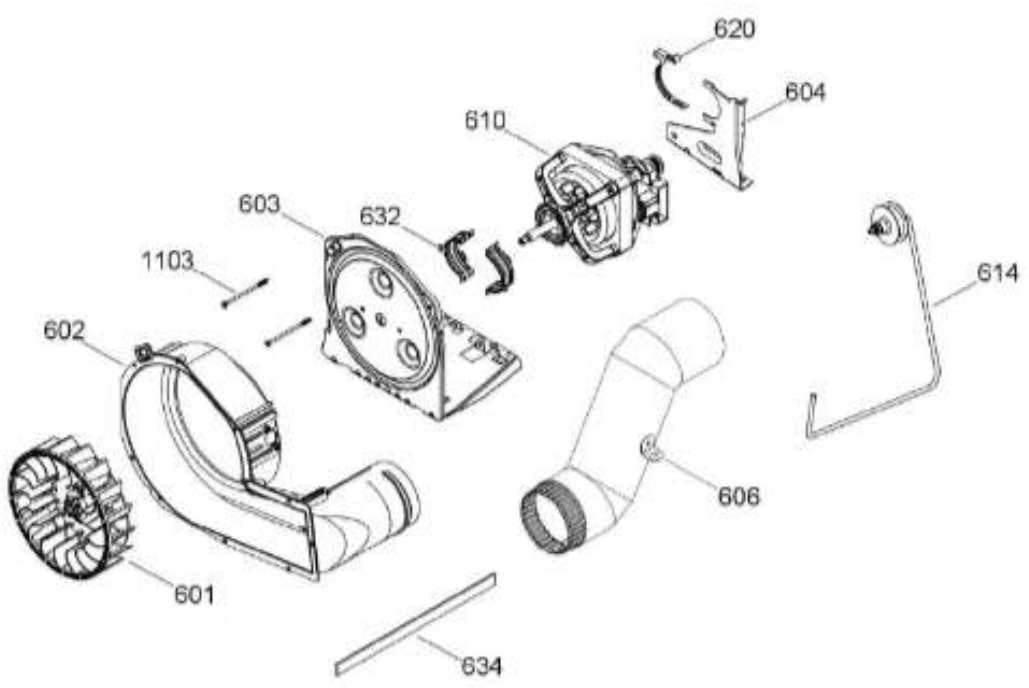

# C.L. GUD27ESSM1WW

SISTEMA DE TRANSMISION SEC / BLOWER & DRIVE ASSEMBLY DRYER

GUD27ESSM1WW

BENITO JUÁREZ #1500 GPE ZITON, CD. GUADALUPE NUEVO LEÓN TEL: 8183377999 Y 49  
HORARIOS: LUNES A VIERNES 8:30 A 6:00 PM Y SÁBADOS DE 8:30 A 2:00 PM  
WEB: [www.denek.com](http://www.denek.com)