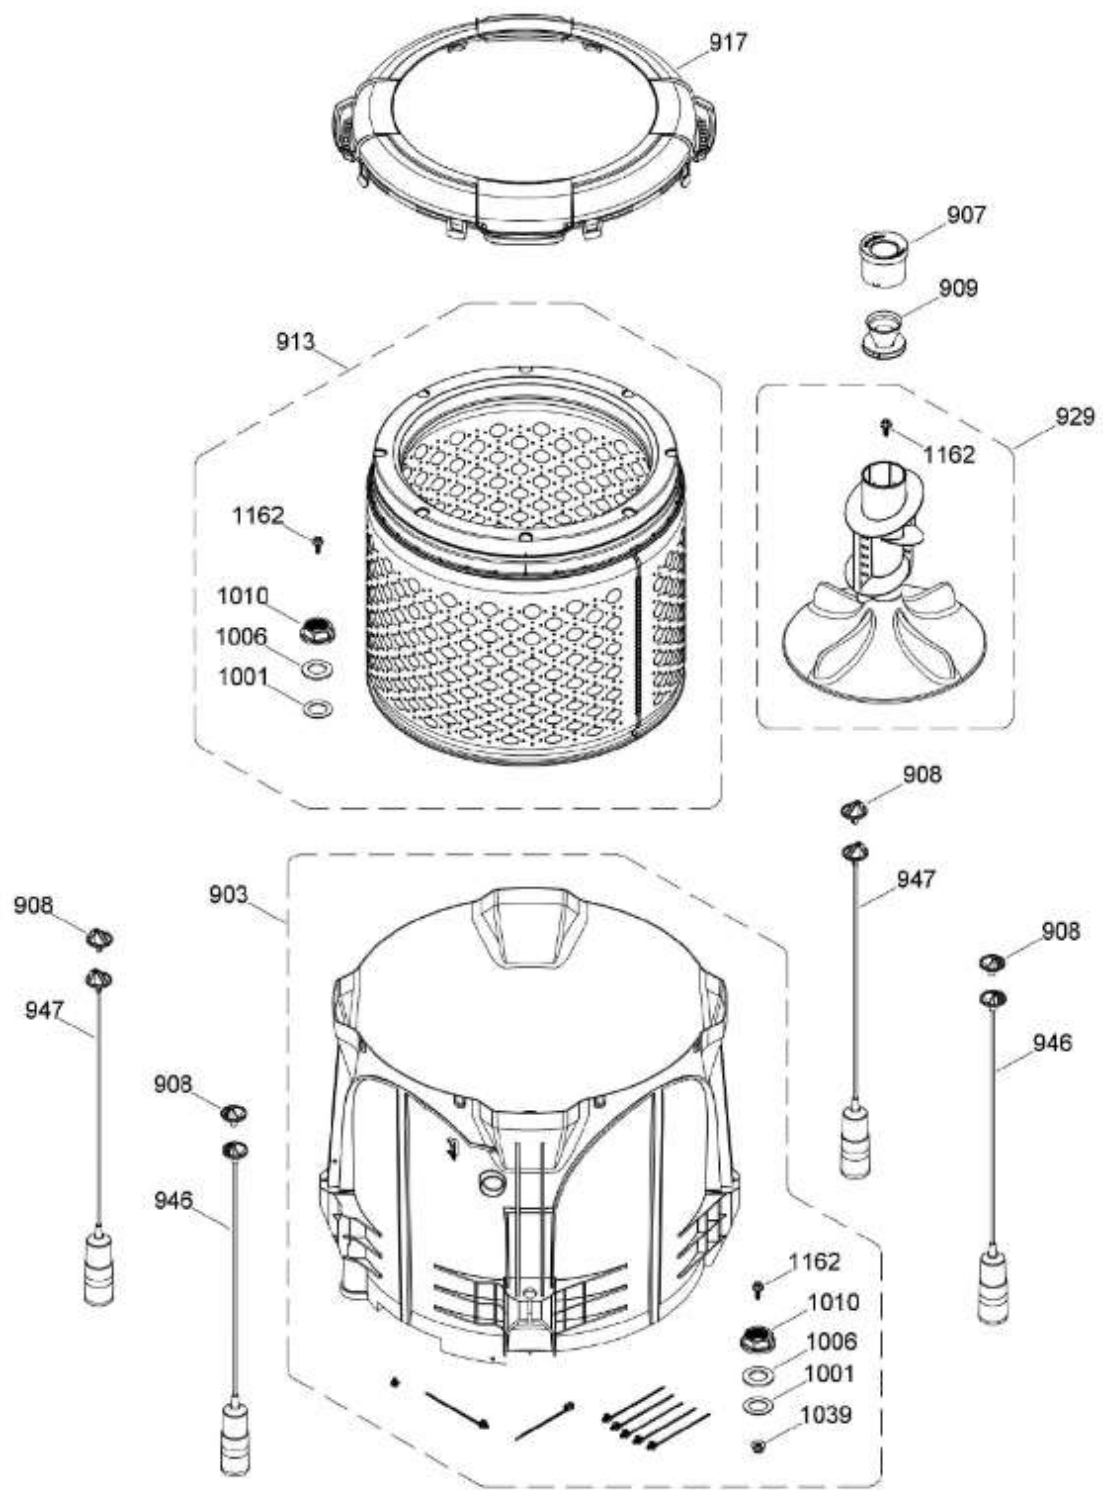

# C.L. GUD27ESSM1WW

TINA LAVADORA / TUB WASHER

GUD27ESSM1WW

BENITO JUÁREZ #1500 GPE ZITON, CD. GUADALUPE NUEVO LEÓN TEL: 8183377999 Y 49  
 HORARIOS: LUNES A VIERNES 8:30 A 6:00 PM Y SÁBADOS DE 8:30 A 2:00 PM  
 WEB: [www.denek.com](http://www.denek.com)