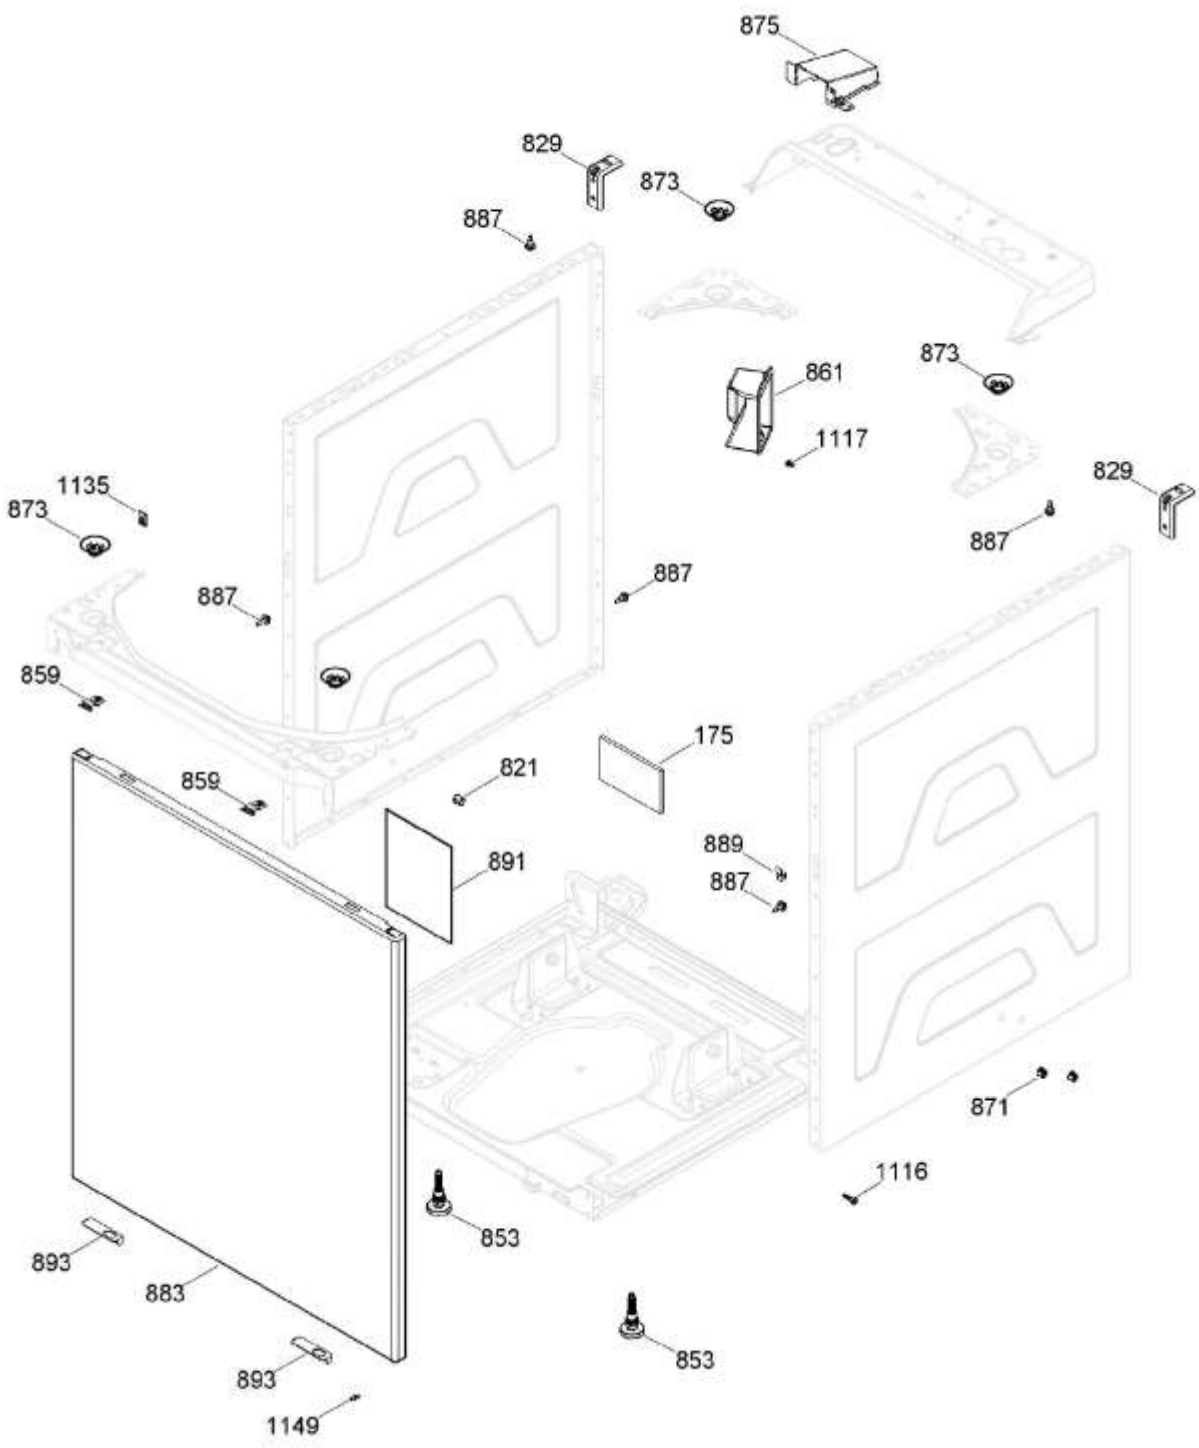

BENITO JUÁREZ #1500 GPE ZITON, CD. GUADALUPE NUEVO LEÓN TEL: 8183377999 Y 49
HORARIOS: LUNES A VIERNES 8:30 A 6:00 PM Y SÁBADOS DE 8:30 A 2:00 PM
WEB: www.denek.com