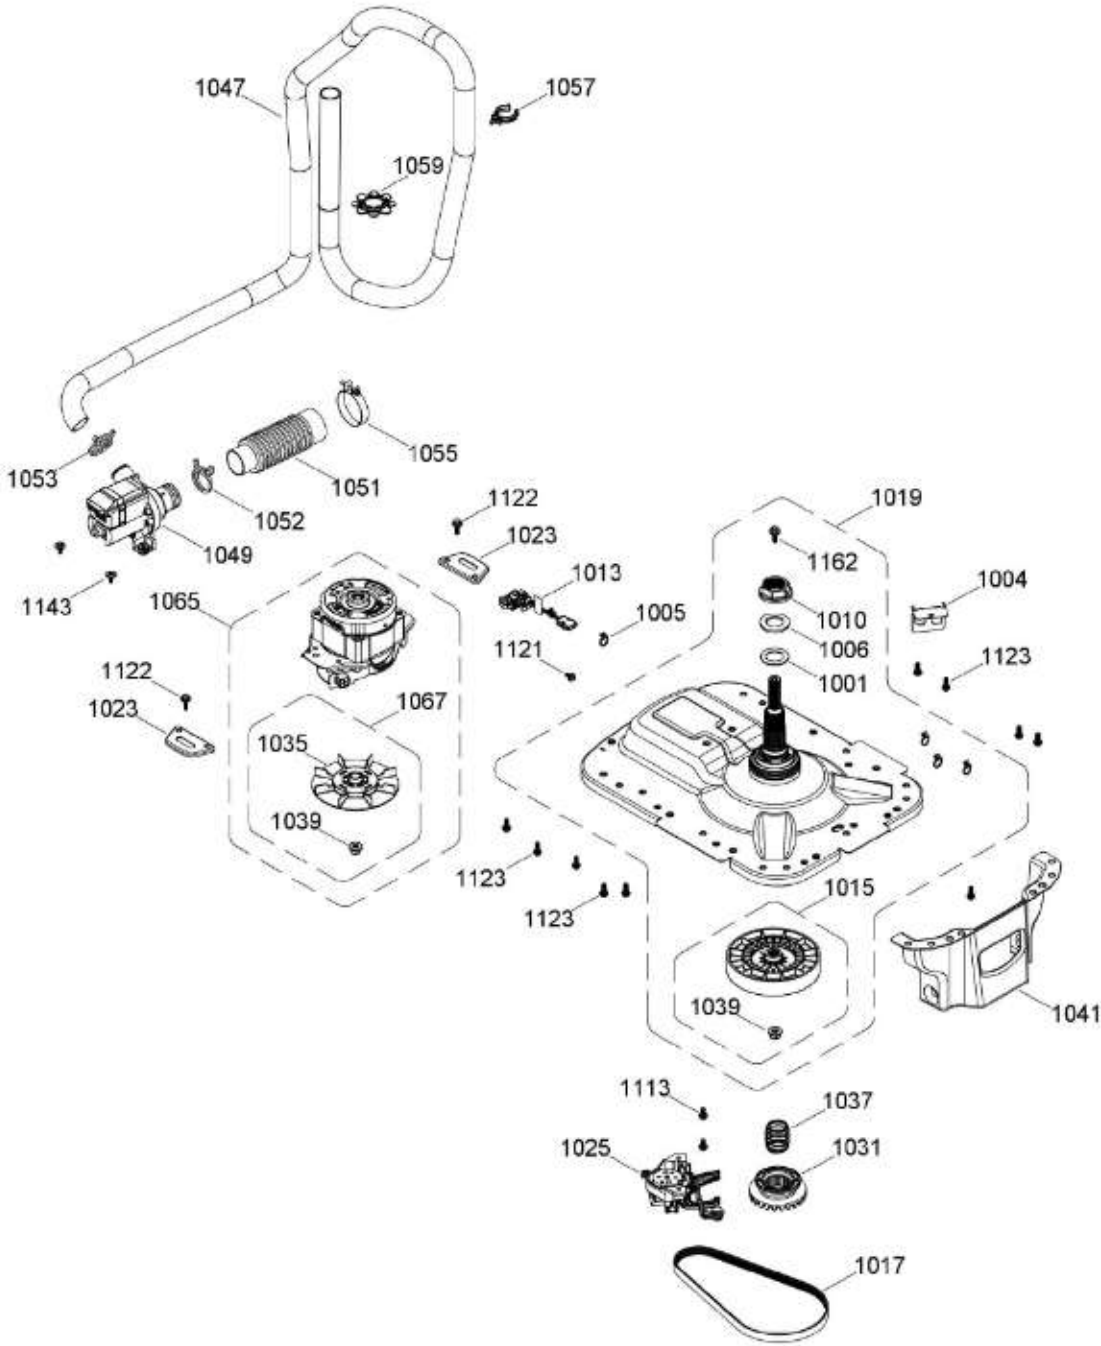

# C.L. GUD27ESSM1WW

TINA LAVADORA / TUB WASHER

GUD27ESSM1WW

BENITO JUÁREZ #1500 GPE ZITON, CD. GUADALUPE NUEVO LEÓN TEL: 8183377999 Y 49  
 HORARIOS: LUNES A VIERNES 8:30 A 6:00 PM Y SÁBADOS DE 8:30 A 2:00 PM  
 WEB: [www.denek.com](http://www.denek.com)

# C.L. GUD27ESSM1WW

SISTEMA MOTRIZ LAV / DRIVE COMPONENTS WASHER

GUD27ESSM1WW

BENITO JUÁREZ #1500 GPE ZITON, CD. GUADALUPE NUEVO LEÓN TEL: 8183377999 Y 49  
HORARIOS: LUNES A VIERNES 8:30 A 6:00 PM Y SÁBADOS DE 8:30 A 2:00 PM  
WEB: [www.denek.com](http://www.denek.com)

Guía	Refacción	Descripción
3	WW03A00011	BUJE BISAGRA
7	WW02L00448	PERILLA ROTATORIA ENSAMBLE
8	WW02L00447	PERILLA CONTROL ENSAMBLE
9	WW03A00059	TOPE TAPA
9	WW03A00283	TOPE TAPA
10	WW03F00064	RELOJ
12	WW01F01881	VALVULA
15	WW03F00543	ENTRADA DE AGUA ENSAMBLE
19	WW03F00548	BOTON INICIO ENS
23	WW02L00024	INTERRUPTOR ARRANQUE
25	WW02L00026	MANGUERAS
30	WW01F01886	ARNES PRINCIPAL LAVADORA
31	WW01L01549	SELLO COPETE
33	WW02F00759	ENS ARNES UI
34	WW02F00768	ARNES COMUNICACION
35	WW03A00255	SOPORTE CONTROLES
38	WW03L00237	CUBIERTA TERMINAL FUSIBLE
40	WW02L00637	PANEL DE CONTROL Y ETIQUETA GR
46	WW01A00113	ABRAZADERA MANGUERA
51	WW03F00001	ACTUADOR
63	WW02A00222	SOPORTE TARJETA
65	WW01F01888	ARNES SEGURO TAPA
67	WW02F00774	ARNES
69	WW01F01893	TARJETA Y SOPORTE ENSAMBLE
72	WW02F00771	TARJETA UI CL ENSAMBLE
76	WW02F00761	ARNES FUSIBLE ENSAMBLE
78	WW01F01889	ARNES VALVULAS
81	WW01F01885	SELECTOR ASM (3S)
89	WW01F01890	ARNES BOMBA
99	WW03F00016	BLOCAPUERTA
105	WW03L00006	BISAGRA CUBIERTA
114	WW03L00417	KIT CUBIERTA LAVADORA 27-CINCHO
115	WW03A00009	BRACKET
115	WW03A00277	BRACKET
117	WW03L00048	TAPA LAVADORA