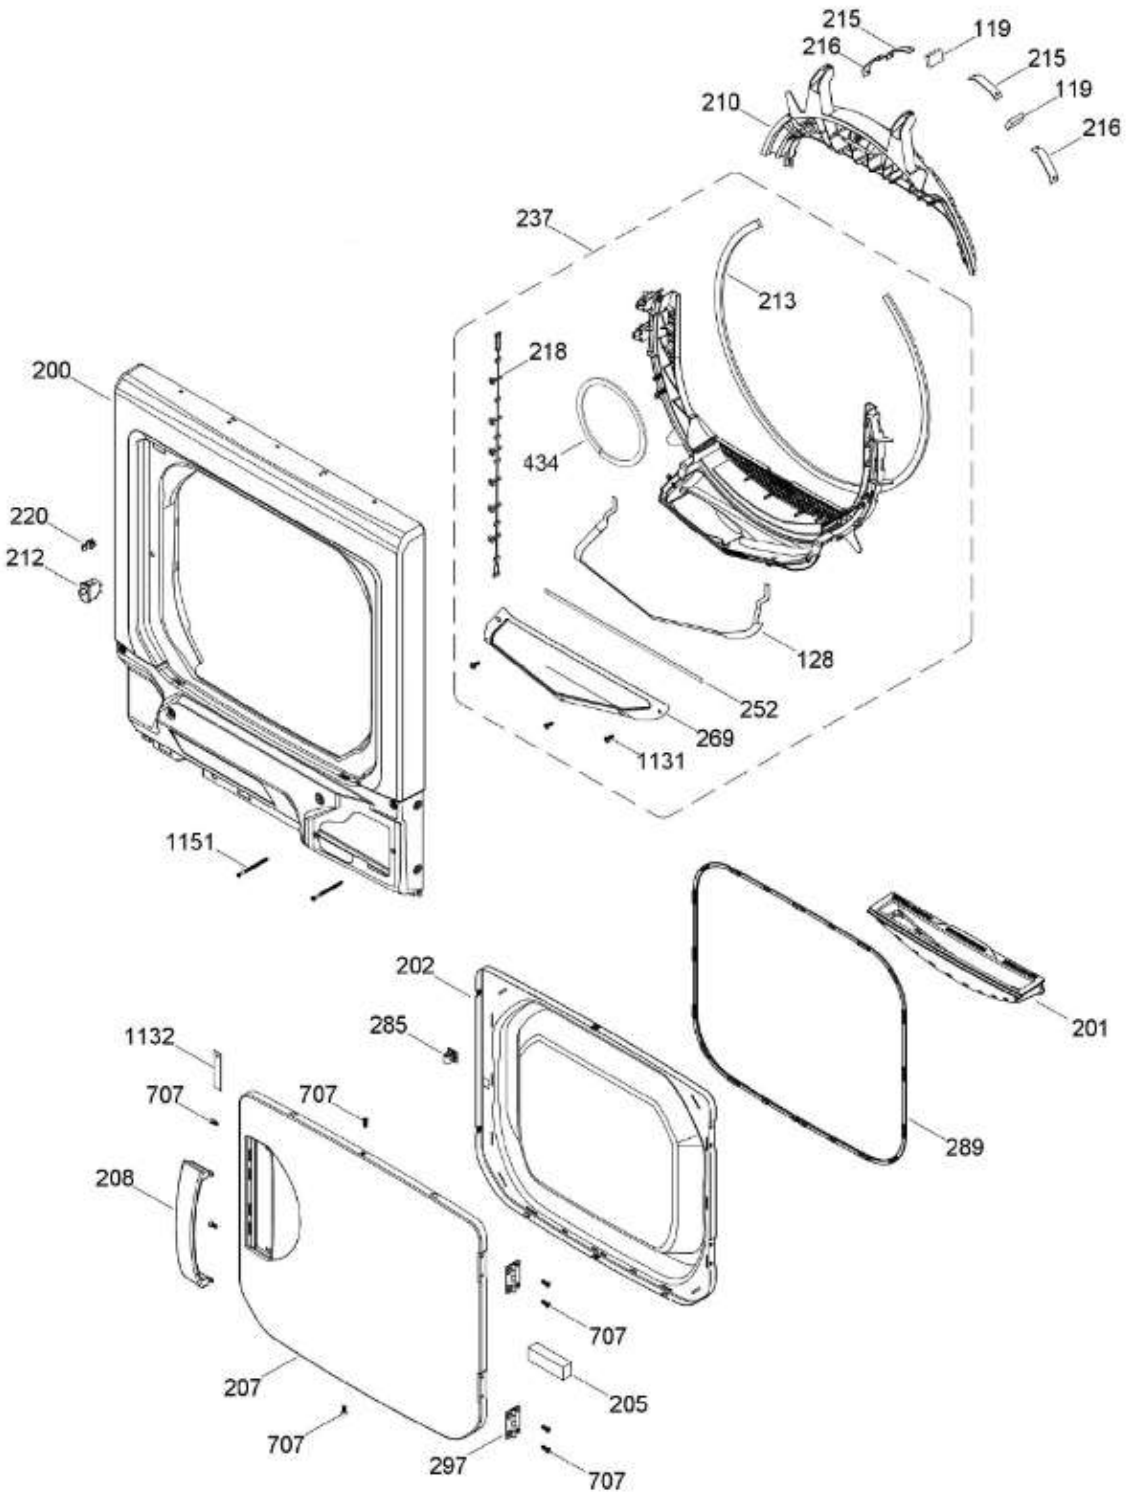

# C.L. GUD27ESSM1WW

TAPA Y CONTROLES / LID AND CONTROLS

GUD27ESSM1WW

BENITO JUÁREZ #1500 GPE ZITON, CD. GUADALUPE NUEVO LEÓN TEL: 8183377999 Y 49  
HORARIOS: LUNES A VIERNES 8:30 A 6:00 PM Y SÁBADOS DE 8:30 A 2:00 PM  
WEB: [www.denek.com](http://www.denek.com)

# C.L. GUD27ESSM1WW

PUERTA SECADORA / DOOR DRYER

GUD27ESSM1WW

BENITO JUÁREZ #1500 GPE ZITON, CD. GUADALUPE NUEVO LEÓN TEL: 8183377999 Y 49  
HORARIOS: LUNES A VIERNES 8:30 A 6:00 PM Y SÁBADOS DE 8:30 A 2:00 PM  
WEB: [www.denek.com](http://www.denek.com)