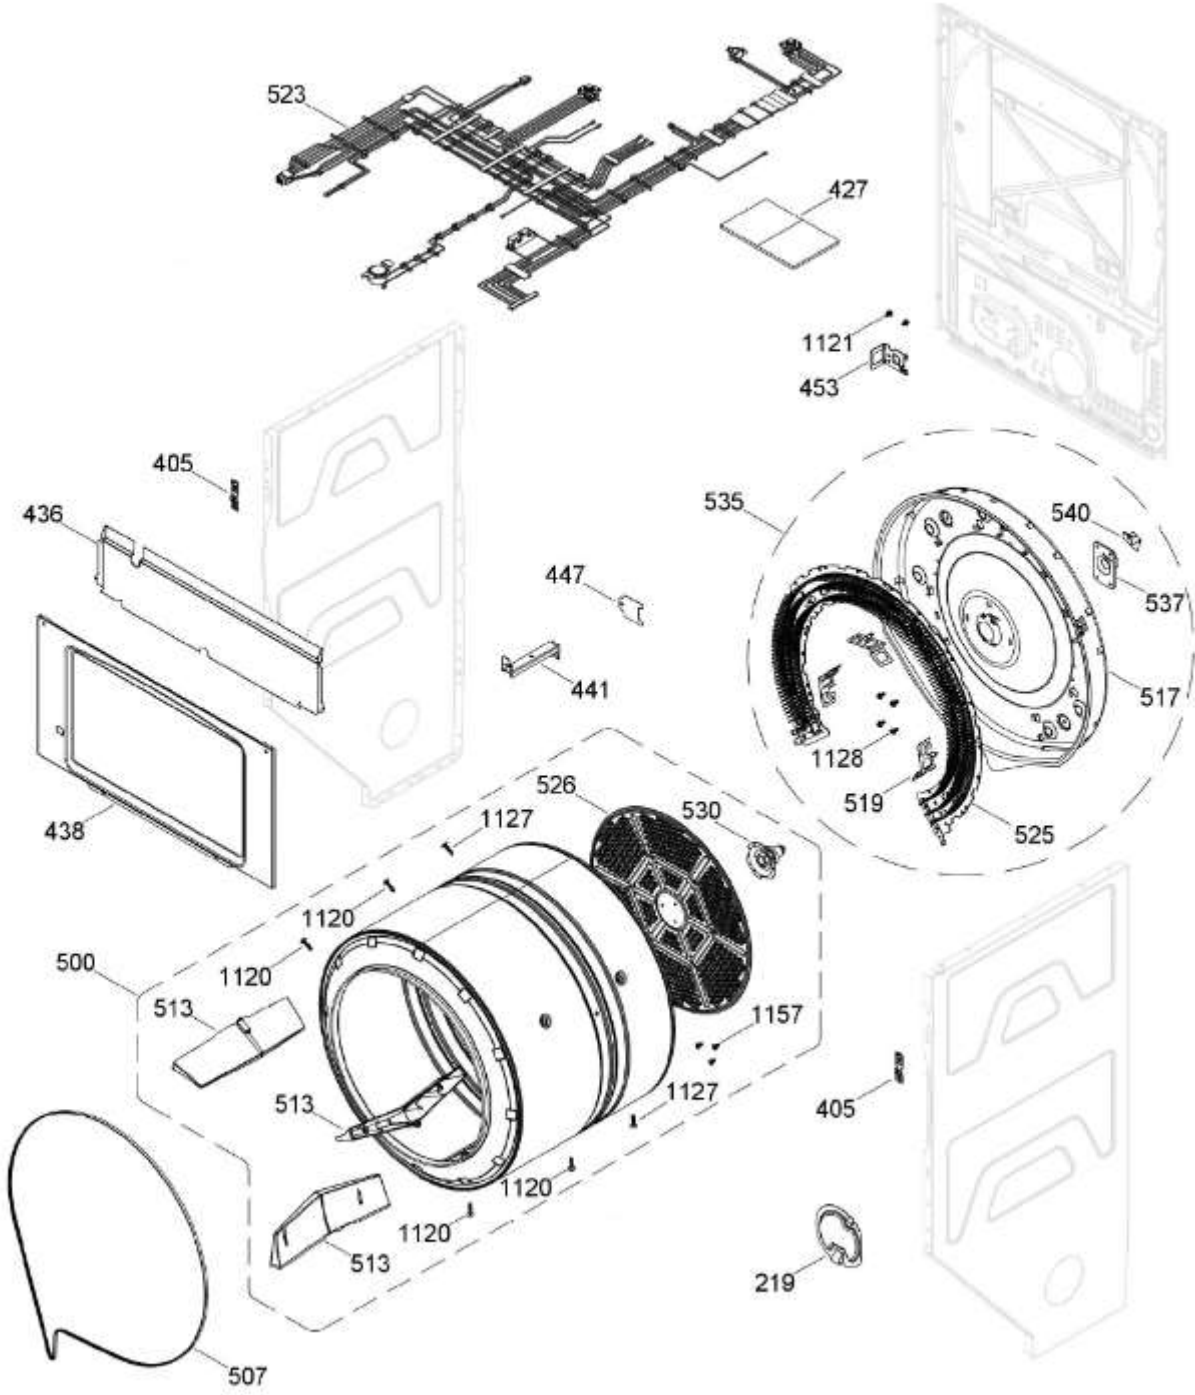

BENITO JUÁREZ #1500 GPE ZITON, CD. GUADALUPE NUEVO LEÓN TEL: 8183377999 Y 49
HORARIOS: LUNES A VIERNES 8:30 A 6:00 PM Y SÁBADOS DE 8:30 A 2:00 PM
WEB: www.denek.com