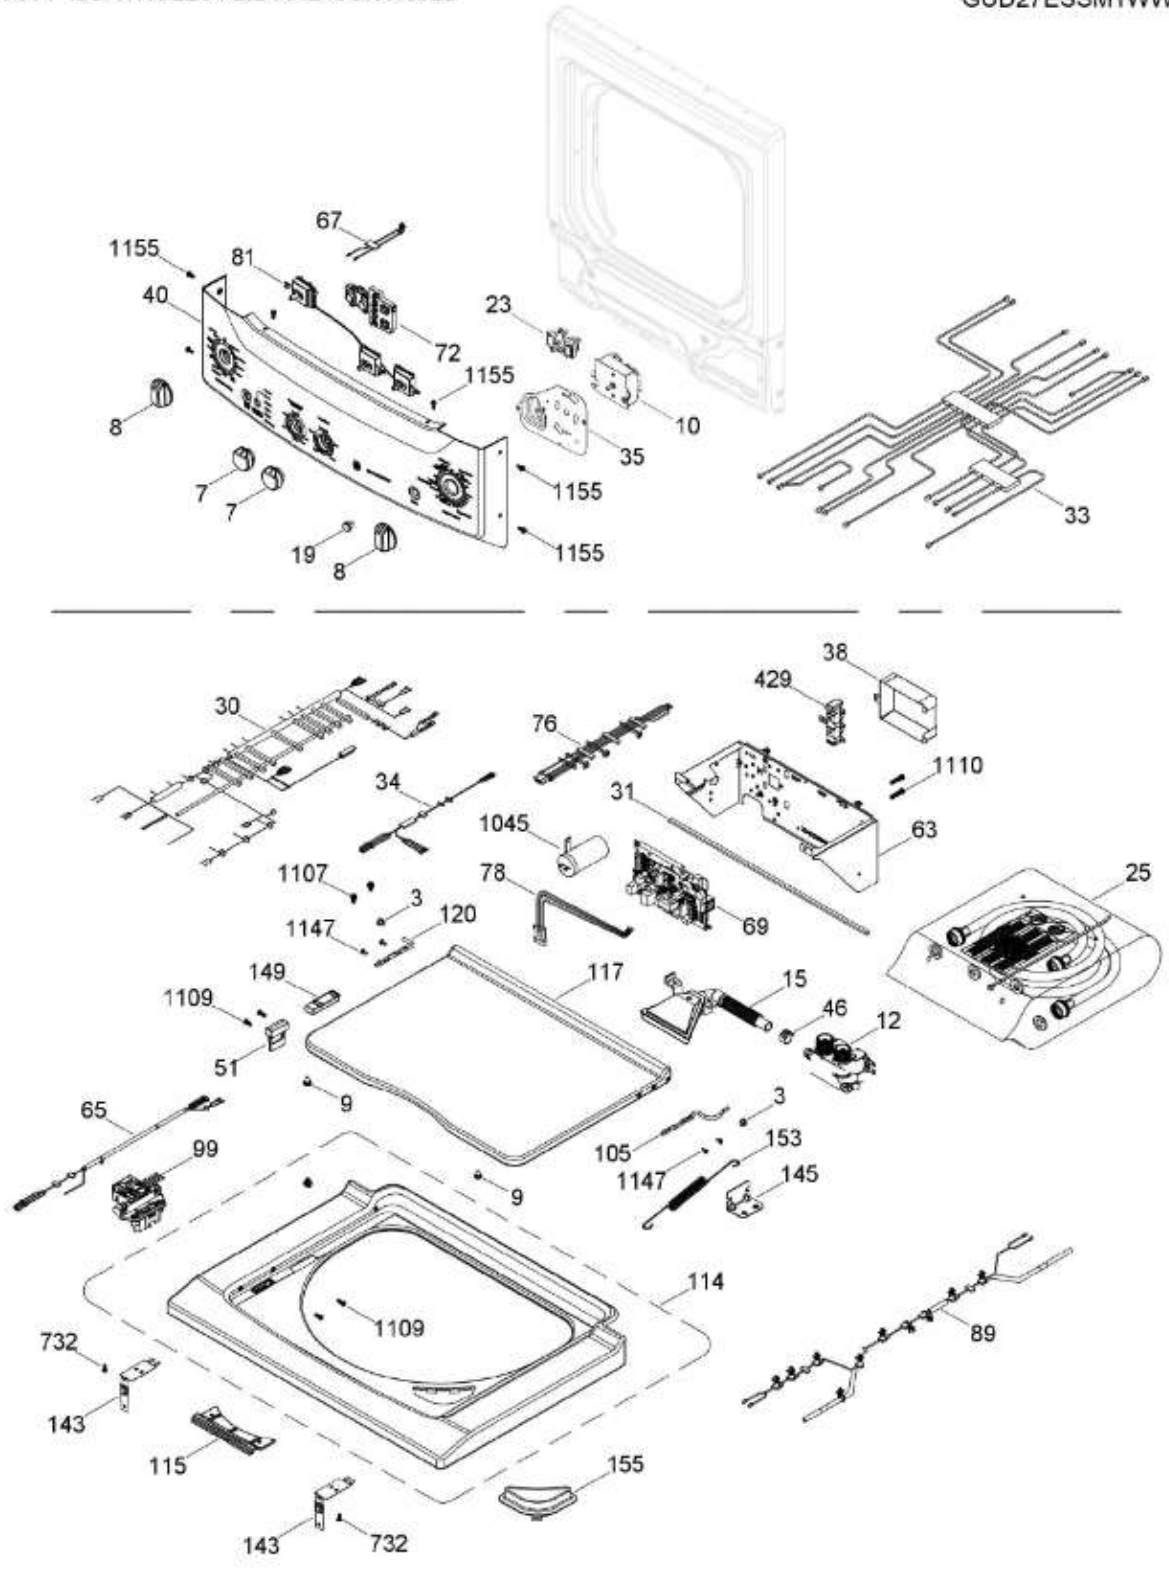

# C.L. GUD27ESSM1WW

TAPA Y CONTROLES / LID AND CONTROLS

GUD27ESSM1WW

BENITO JUÁREZ #1500 GPE ZITON, CD. GUADALUPE NUEVO LEÓN TEL: 8183377999 Y 49  
HORARIOS: LUNES A VIERNES 8:30 A 6:00 PM Y SÁBADOS DE 8:30 A 2:00 PM  
WEB: [www.denek.com](http://www.denek.com)

# C.L. GUD27ESSM1WW

PUERTA SECADORA / DOOR DRYER

GUD27ESSM1WW

BENITO JUÁREZ #1500 GPE ZITON, CD. GUADALUPE NUEVO LEÓN TEL: 8183377999 Y 49  
HORARIOS: LUNES A VIERNES 8:30 A 6:00 PM Y SÁBADOS DE 8:30 A 2:00 PM  
WEB: [www.denek.com](http://www.denek.com)