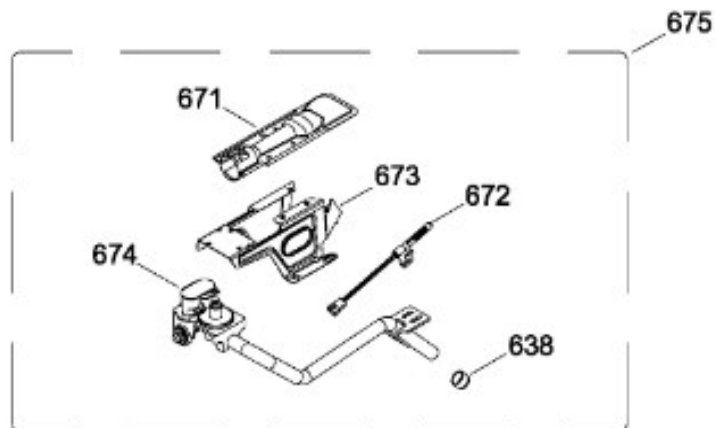

Distribuidor Autorizado

SurteRápido.com

Venta de Refacciones
Electrodomesticas

C.L. GUD27GSSJ0WW

SISTEMA DE TRANSMISION SEC / BLOWER & DRIVE ASSEMBLY DRYER

GUD27GSSJ0WW