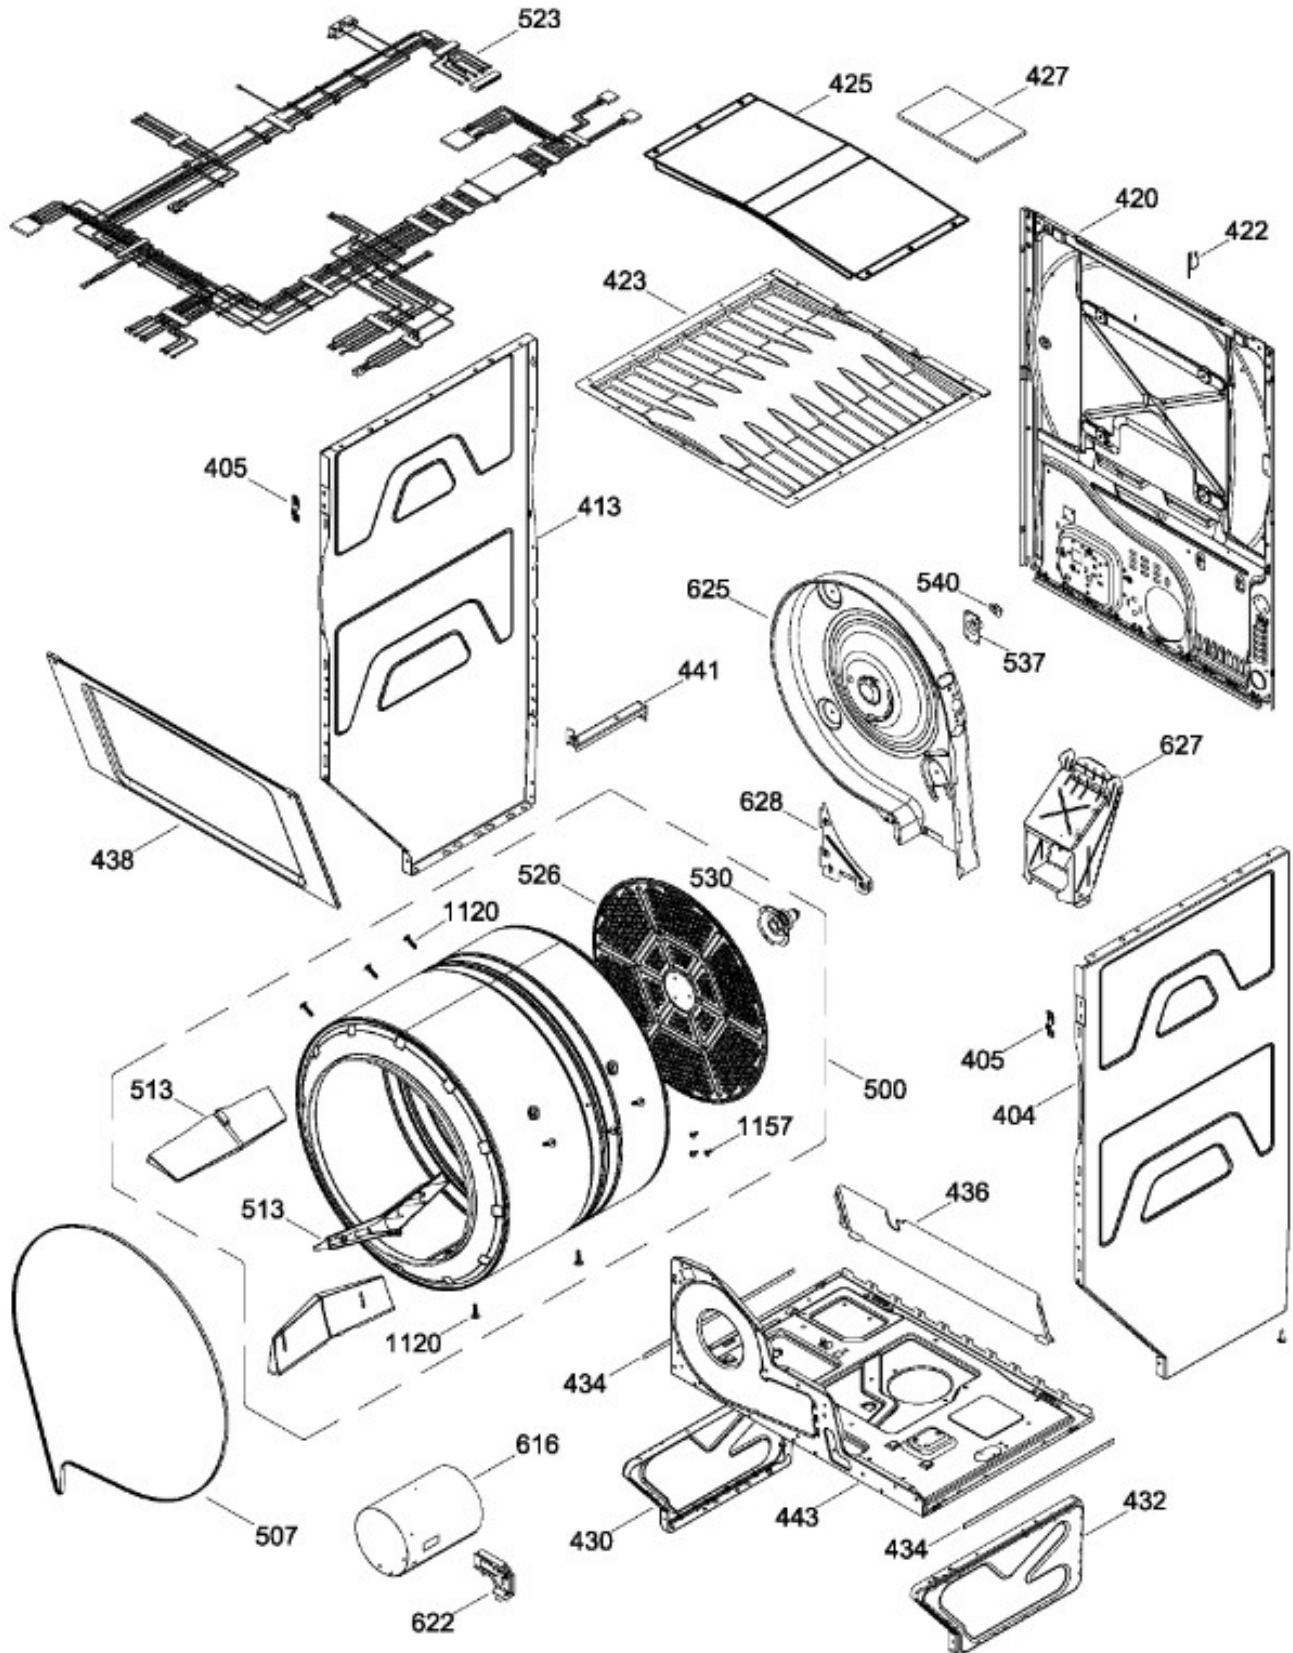

Distribuidor Autorizado

SurteRápido.com

Venta de Refacciones
Electrodomesticas

C.L. GUD27GSSJ0WW

GABINETE Y TAMBOR SECADORA / CABINET & DRUM DRYER

GUD27GSSJ0WW