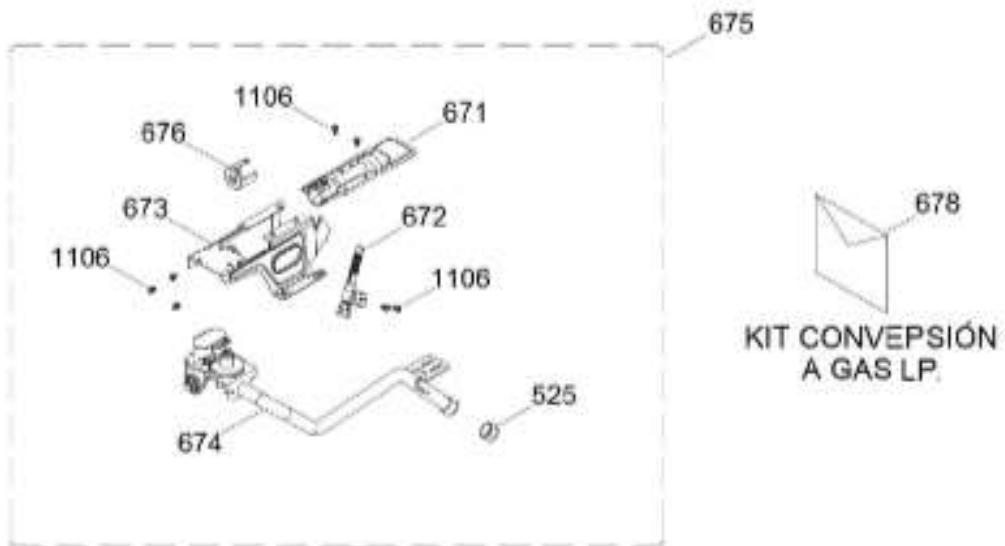

Distribuidor Autorizado

SurteRápido.com

Venta de Refacciones
Electrodomesticas

C.L. GUD27GSSM0WW

SISTEMA DE TRANSMISION SEC / BLOWER & DRIVE ASSEMBLY DRYER

GUD27GSSM0WW