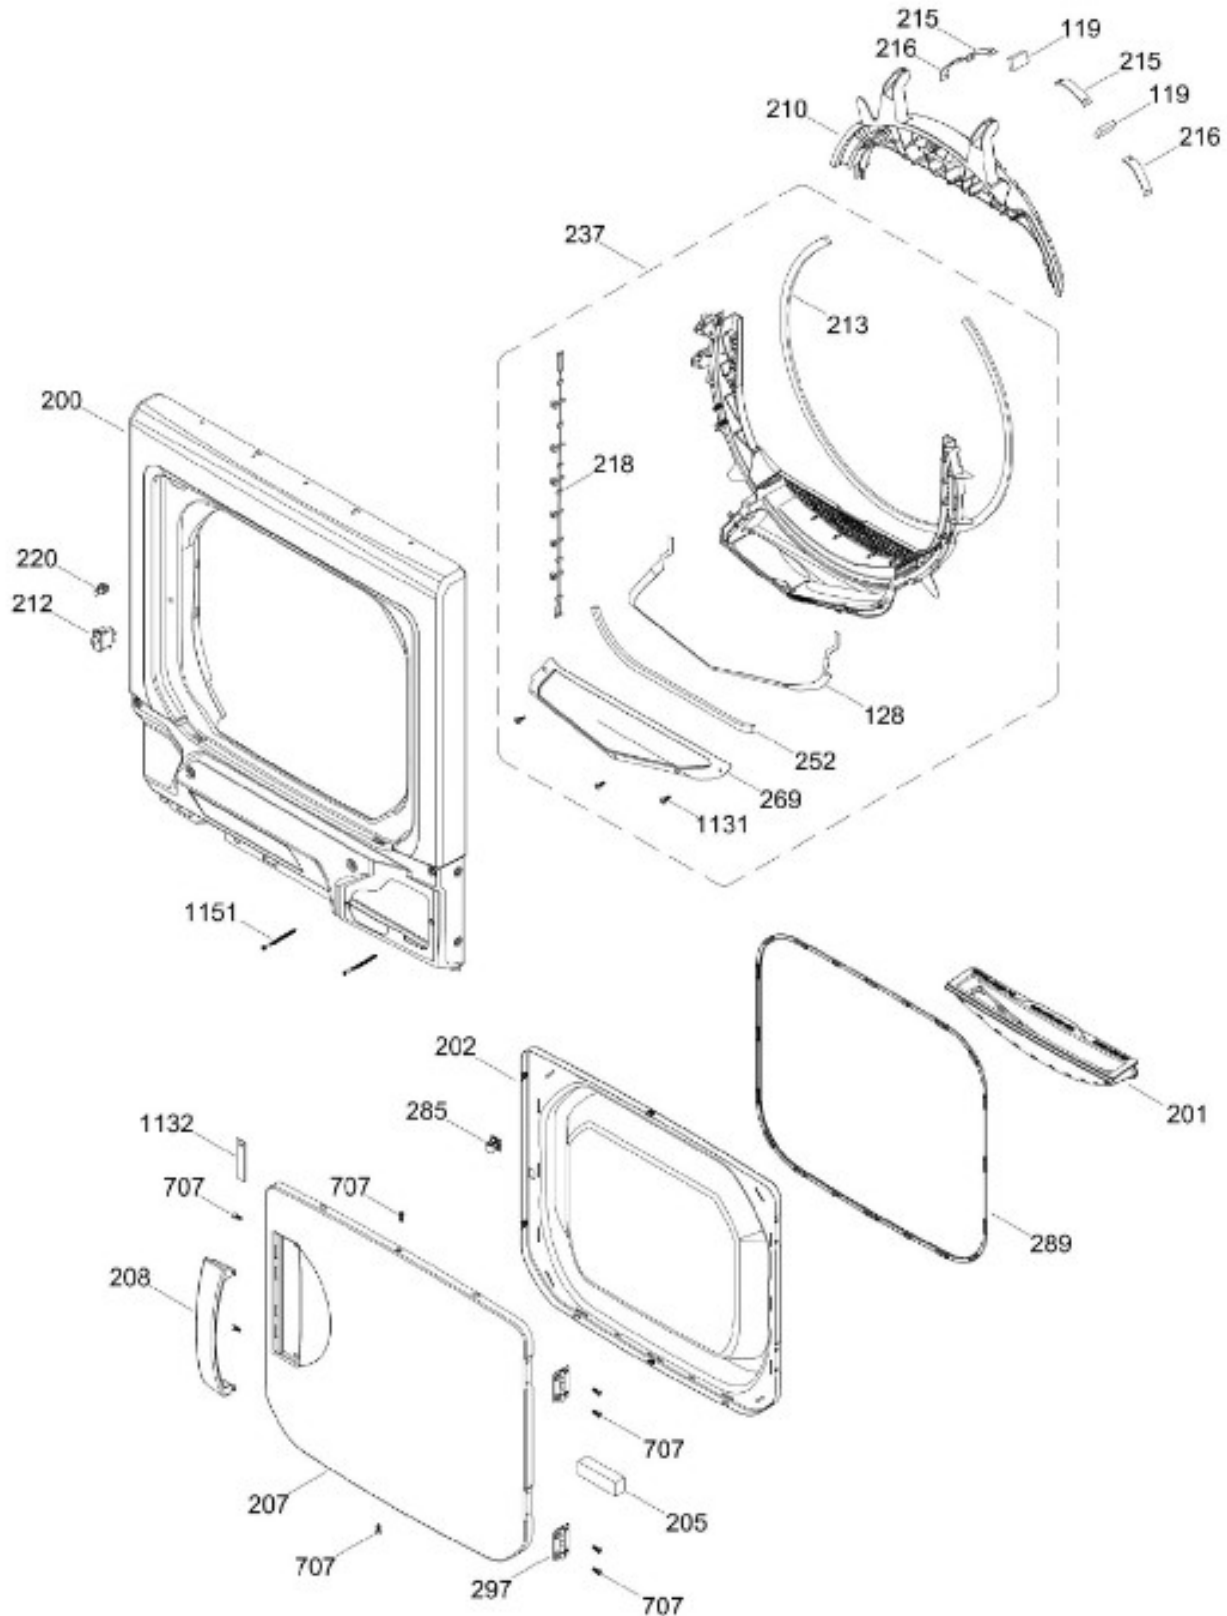

Distribuidor Autorizado

SurteRápido.com

Venta de Refacciones
Electrodomesticas

C.L. GUD27GSSM0WW

TAPA Y CONTROLES / LID AND CONTROLS

GUD27GSSM0WW

Distribuidor Autorizado

SurteRápido.com

Venta de Refacciones
Electrodomesticas

C.L. GUD27GSSM0WW

PUERTA SECADORA / DOOR DRYER

GUD27GSSM0WW

Distribuidor Autorizado

SurteRápido.com

Venta de Refacciones
Electrodomesticas

C.L. GUD27GSSM0WW