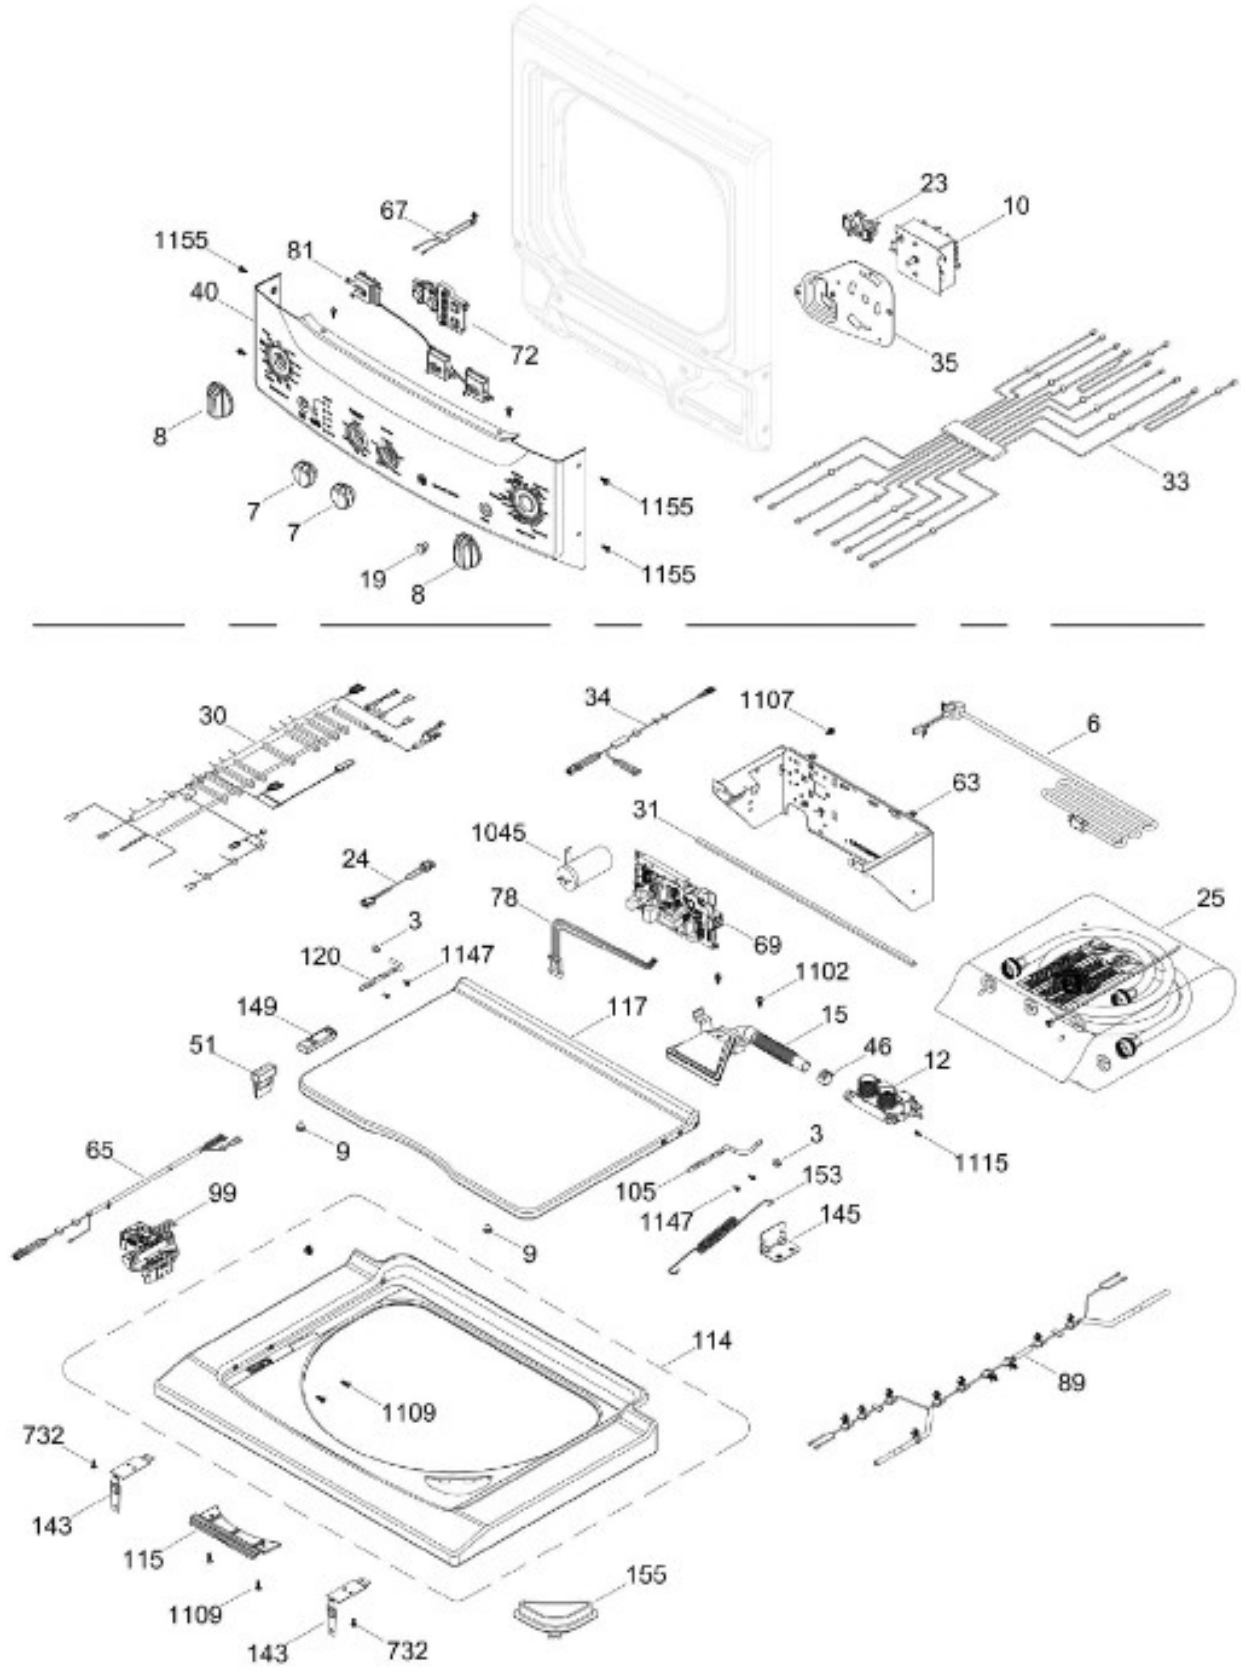

Distribuidor Autorizado

SurteRápido.com

Venta de Refacciones
Electrodomesticas

C.L. GUD27GSSM0WW

TAPA Y CONTROLES / LID AND CONTROLS

GUD27GSSM0WW

Distribuidor Autorizado

SurteRápido.com

Venta de Refacciones
Electrodomesticas

C.L. GUD27GSSM0WW

PUERTA SECADORA / DOOR DRYER

GUD27GSSM0WW

Distribuidor Autorizado

SurteRápido.com

Venta de Refacciones
Electrodomesticas

C.L. GUD27GSSM0WW