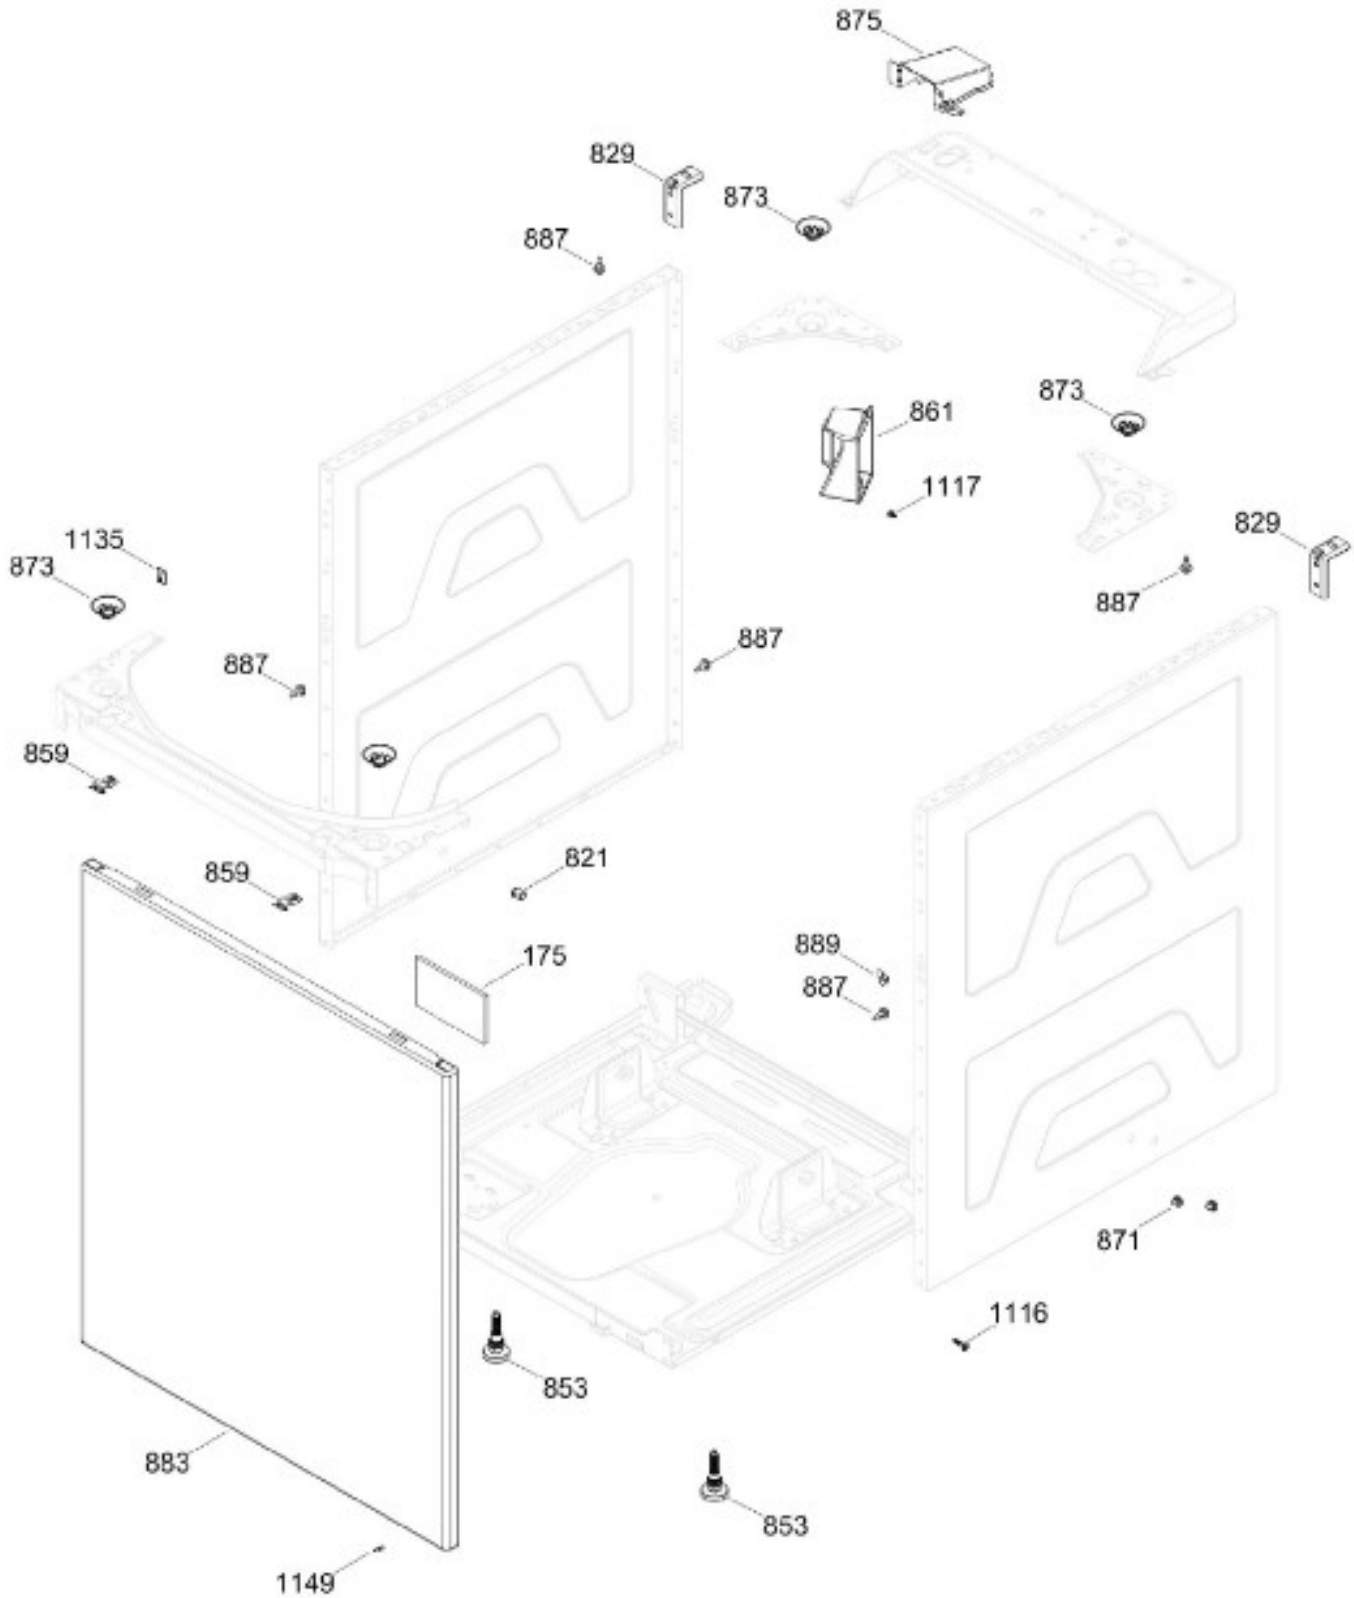

Distribuidor Autorizado

SurteRápido.com

Venta de Refacciones
Electrodomesticas

C.L. GUD27GSSM0WW

GABINETE LAV / WASHER CABINET

GUD27GSSM0WW