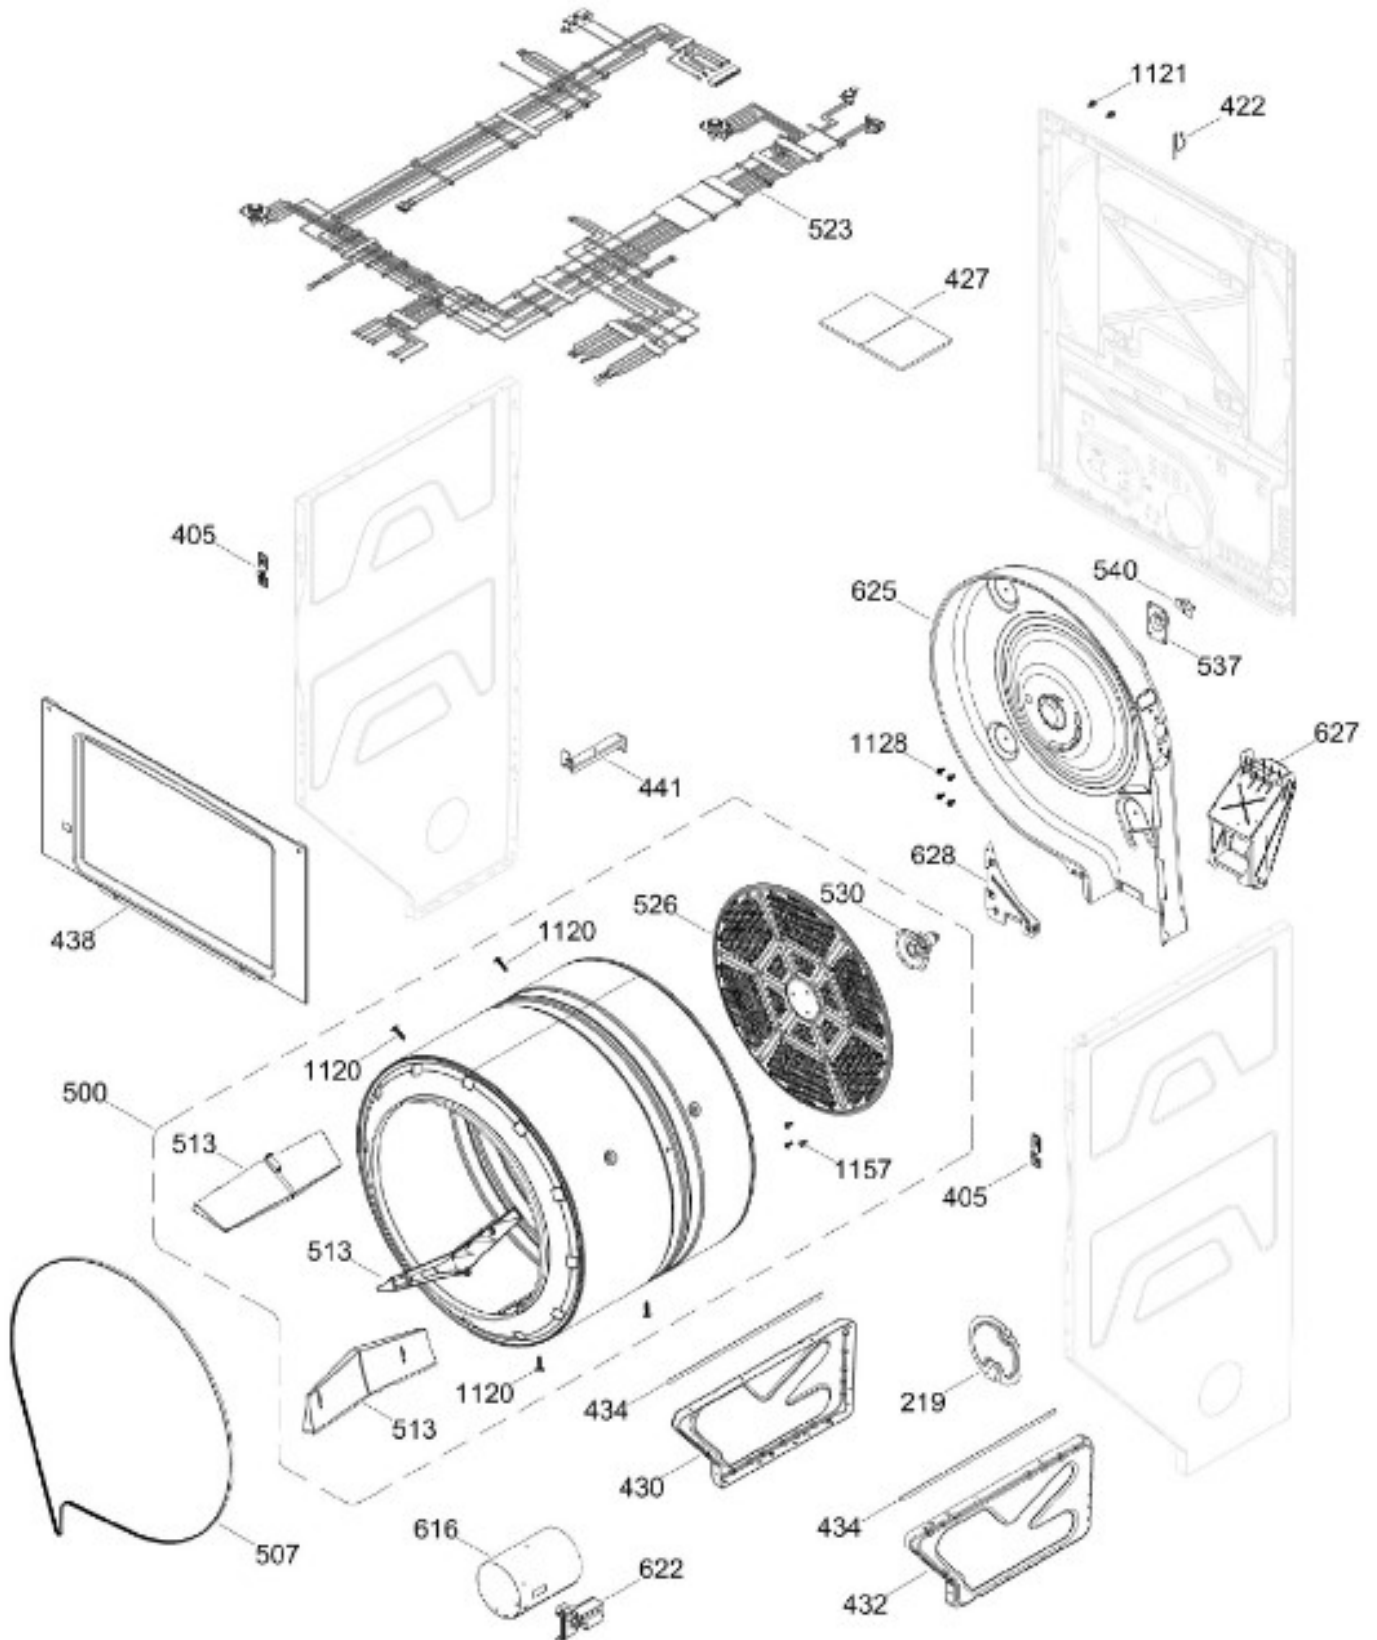

Venta de Refacciones
Electrodomesticas

C.L. GUD27GSSM0WW

PUERTA SECADORA / DOOR DRYER

GUD27GSSM0WW

Distribuidor Autorizado

SurteRápido.com

Venta de Refacciones
Electrodomesticas

C.L. GUD27GSSM0WW

GABINETE Y TAMBOR SECADORA /CABINET & DRUM DRYER

GUD27GSSM0WW

Distribuidor Autorizado

SurteRápido.com

Venta de Refacciones
Electrodomesticas

C.L. GUD27GSSM0WW

SISTEMA DE TRANSMISION SEC / BLOWER & DRIVE ASSEMBLY DRYER