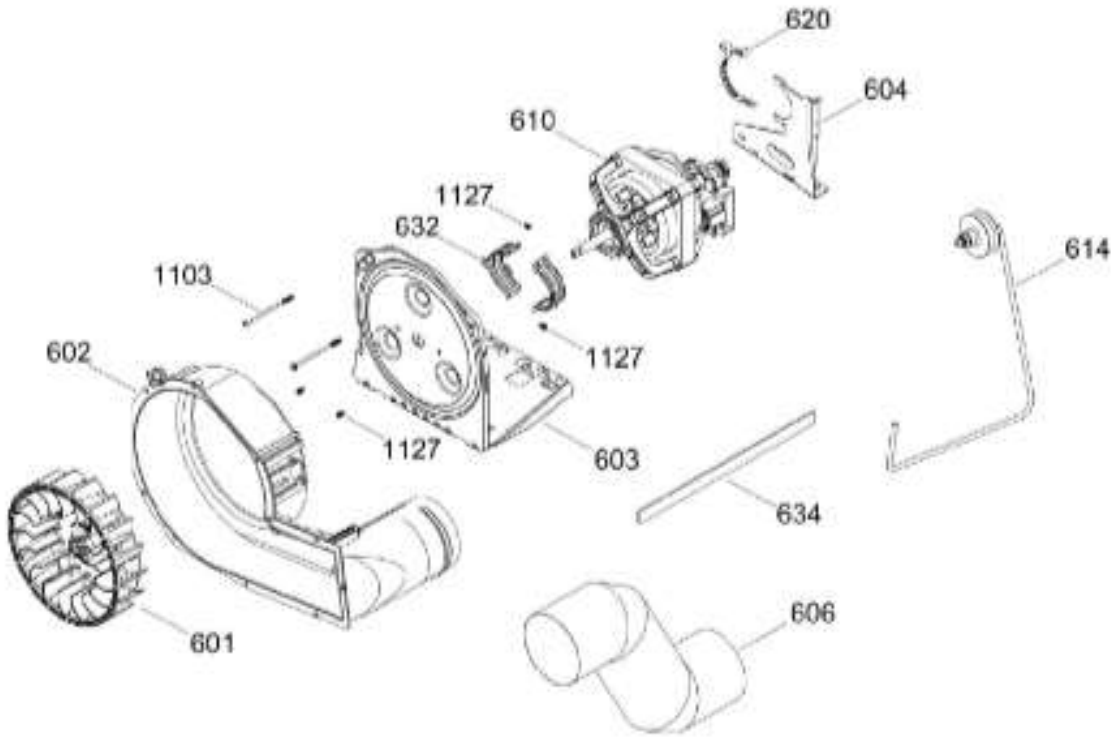

Distribuidor Autorizado

SurteRápido.com

Venta de Refacciones
Electrodomesticas

C.L. GUD27GSSM0WW

SISTEMA DE TRANSMISION SEC / BLOWER & DRIVE ASSEMBLY DRYER

GUD27GSSM0WW