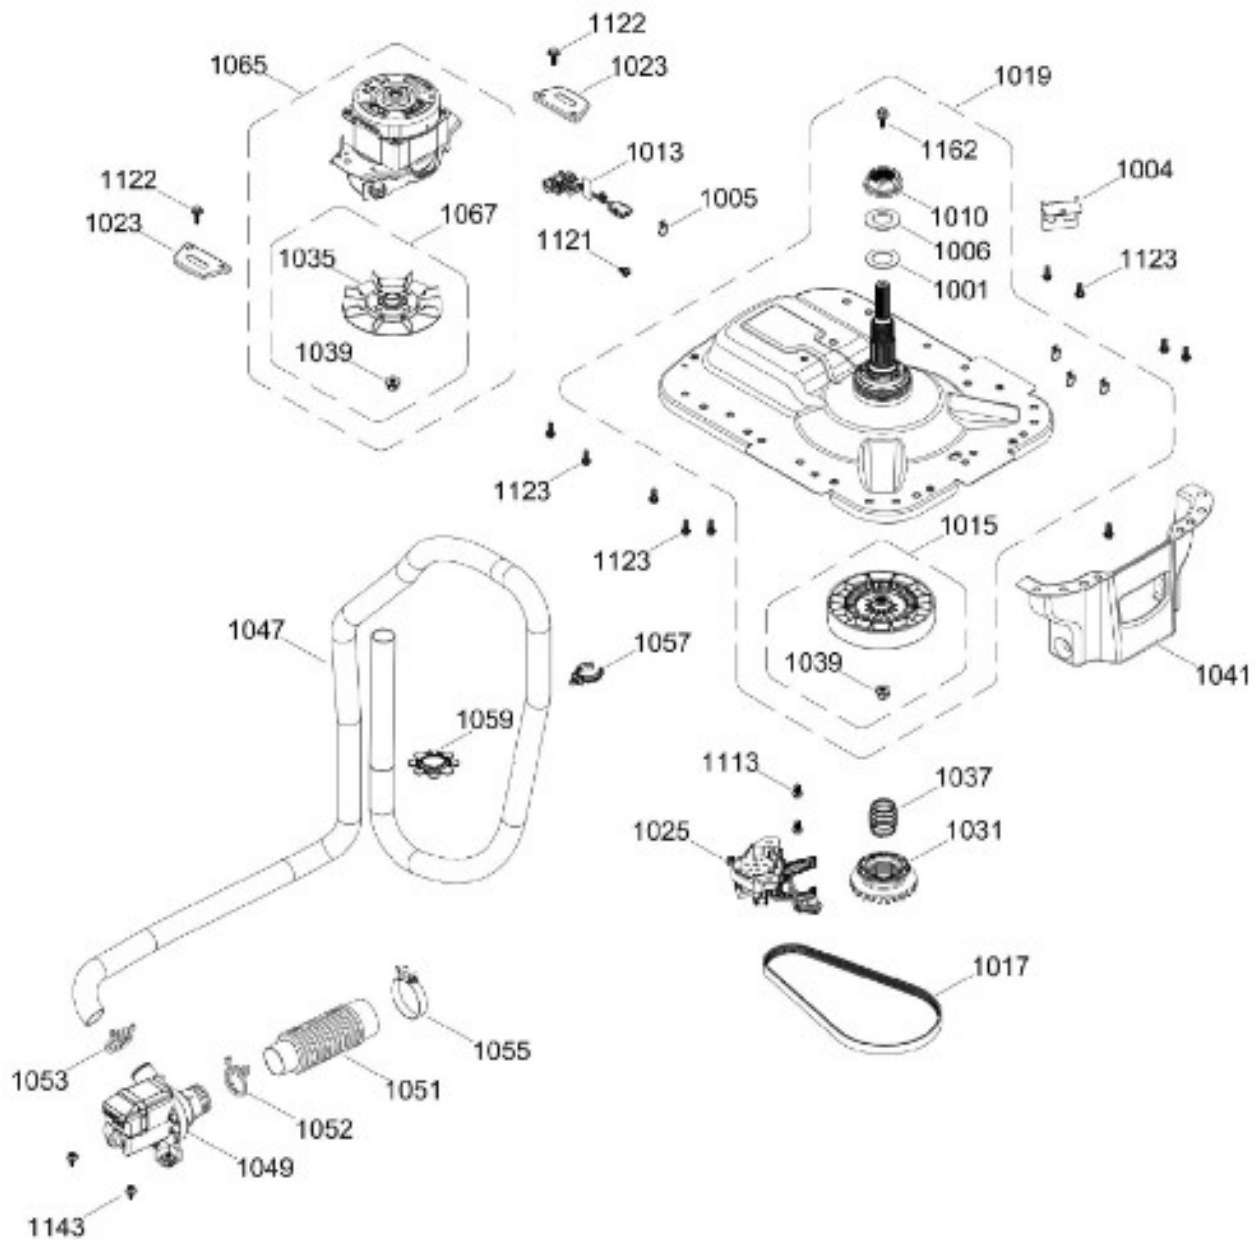

GUD27GSSM0WW

Distribuidor Autorizado

SurteRápido.com

Venta de Refacciones
Electrodomesticas

C.L. GUD27GSSM0WW

GABINETE LAV / WASHER CABINET

GUD27GSSM0WW

Distribuidor Autorizado

SurteRápido.com

Venta de Refacciones
Electrodomesticas

C.L. GUD27GSSM0WW

SISTEMA MOTRIZ LAV / DRIVE COMPONENTS WASHER

GUD27GSSM0WW

Distribuidor Autorizado

SurteRápido.com

Venta de Refacciones
Electrodomesticas

C.L. GUD27GSSM0WW

Guía	Refacción	Descripción
3	WW03A00011	BUJE BISAGRA
6	WW03F00029	CORDON TOMACORRIENTE
7	WW02L00448	PERILLA ROTATORIA ENSAMBLE
8	WW02L00447	PERILLA CONTROL ENSAMBLE
9	WW03A00059	TOPE TAPA
9	WW03A00283	TOPE TAPA
10	WW03F00064	RELOJ
12	WW01F01881	VALVULA
15	WW03F00543	ENTRADA DE AGUA ENSAMBLE
19	WW03F00548	BOTON INICIO ENS
23	WW02L00024	INTERRUPTOR ARRANQUE
24	WW02F00776	ARNES EXTENSION
25	WW02L00026	MANGUERAS
30	WW01F01886	ARNES PRINCIPAL LAVADORA
31	WW01L01549	SELLO COPETE
33	WW03F00012	ENS. ARNES UI
34	WW02F00768	ARNES COMUNICACION
35	WW03A00054	SOPORTE CONTROLES
35	WW03A00255	SOPORTE CONTROLES
40	WW02L00637	PANEL DE CONTROL Y ETIQUETA GR
46	WW01A00113	ABRAZADERA MANGUERA
51	WW03F00001	ACTUADOR
63	WW02A00222	SOPORTE TARJETA
65	WW01F01888	ARNES SEGURO TAPA
67	WW02F00774	ARNES
69	WW01F01893	TARJETA Y SOPORTE ENSAMBLE
72	WW02F00771	TARJETA UI CL ENSAMBLE
78	WW01F01889	ARNES VALVULAS
81	WW01F01885	SELECTOR ASM (3S)
89	WW01F01890	ARNES BOMBA
99	WW03F00016	BLOCAPUERTA
105	WW03L00006	BISAGRA CUBIERTA
114	WW03L00417	KIT CUBIERTA LAVADORA 27-CINCHO
115	WW03A00009	BRACKET
115	WW03A00277	BRACKET