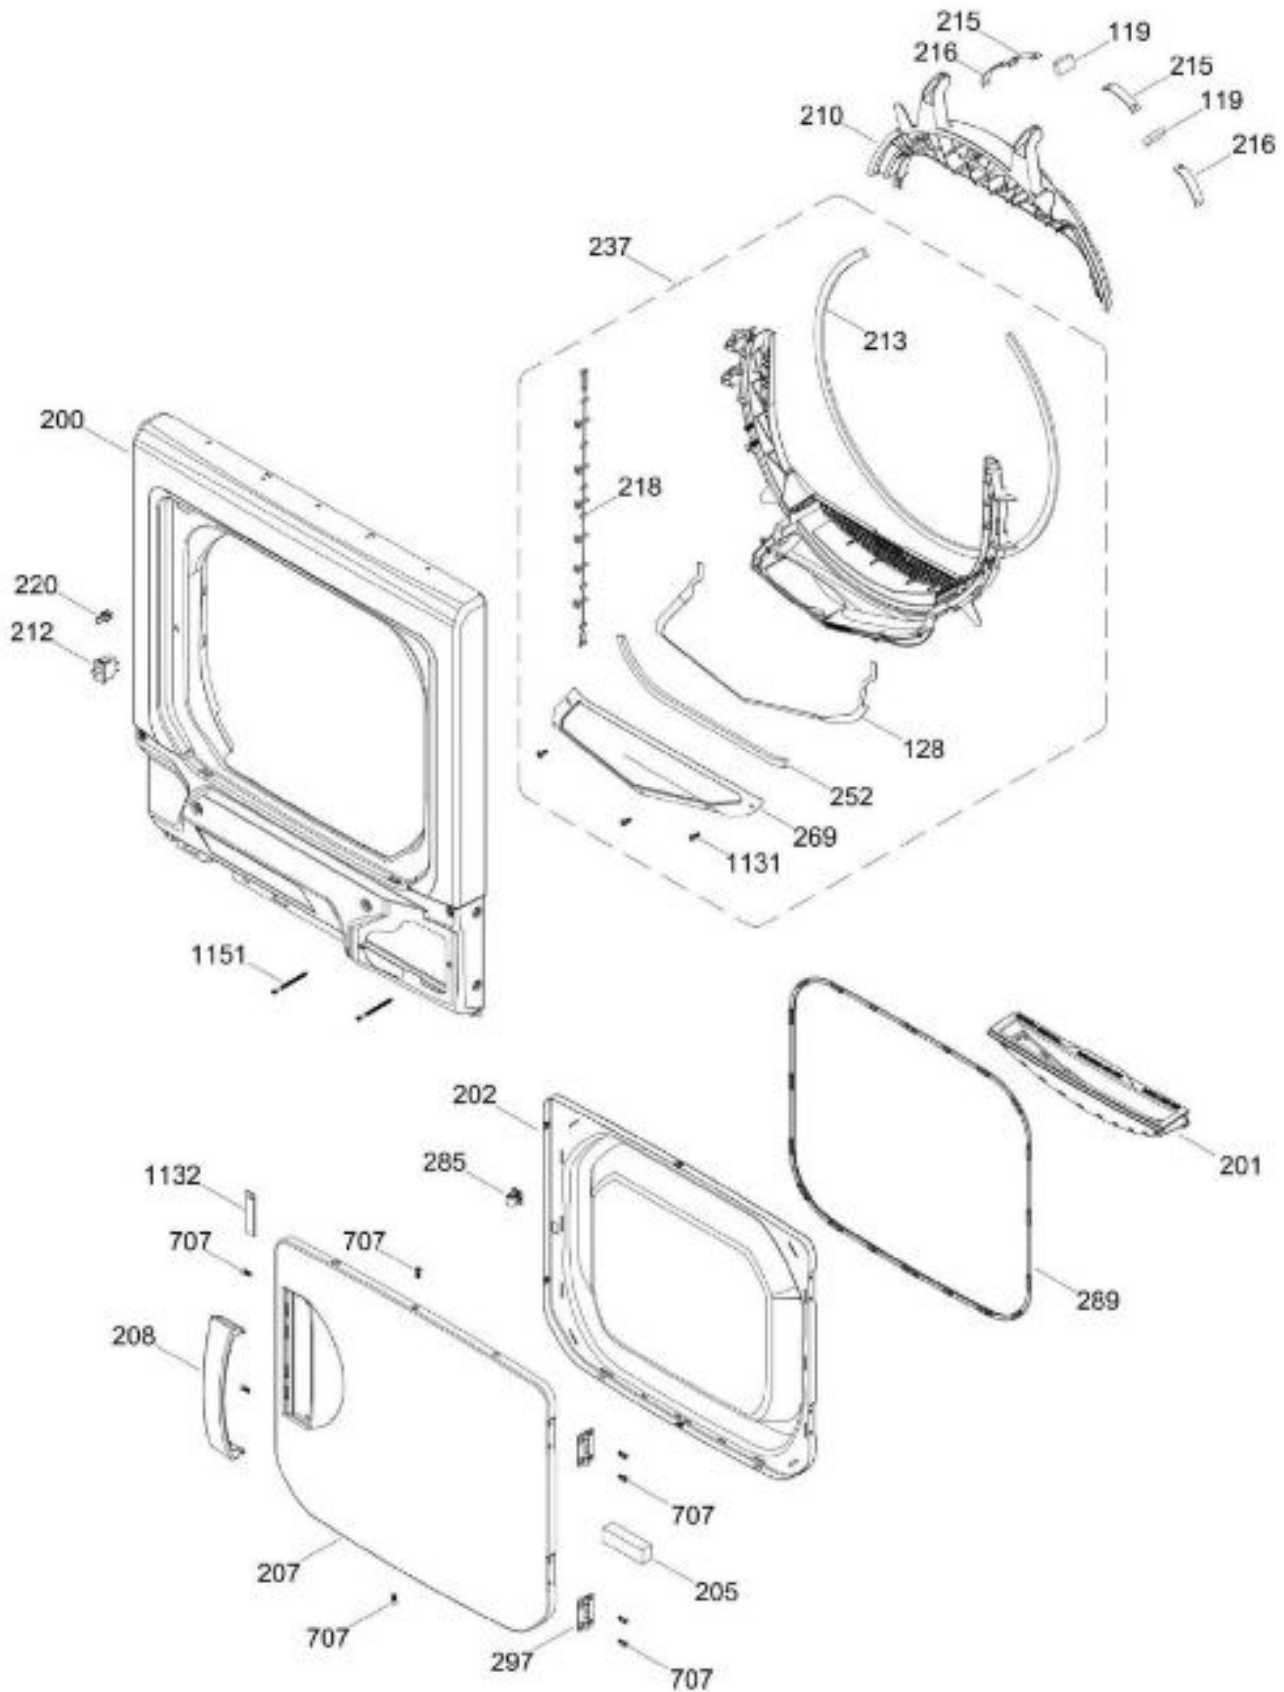

Distribuidor Autorizado

SurteRápido.com

Venta de Refacciones
Electrodomesticas

C.L.GUD27GSSM1WW

PUERTA SECADORA / DOOR DRYER

GUD27GSSM1WW