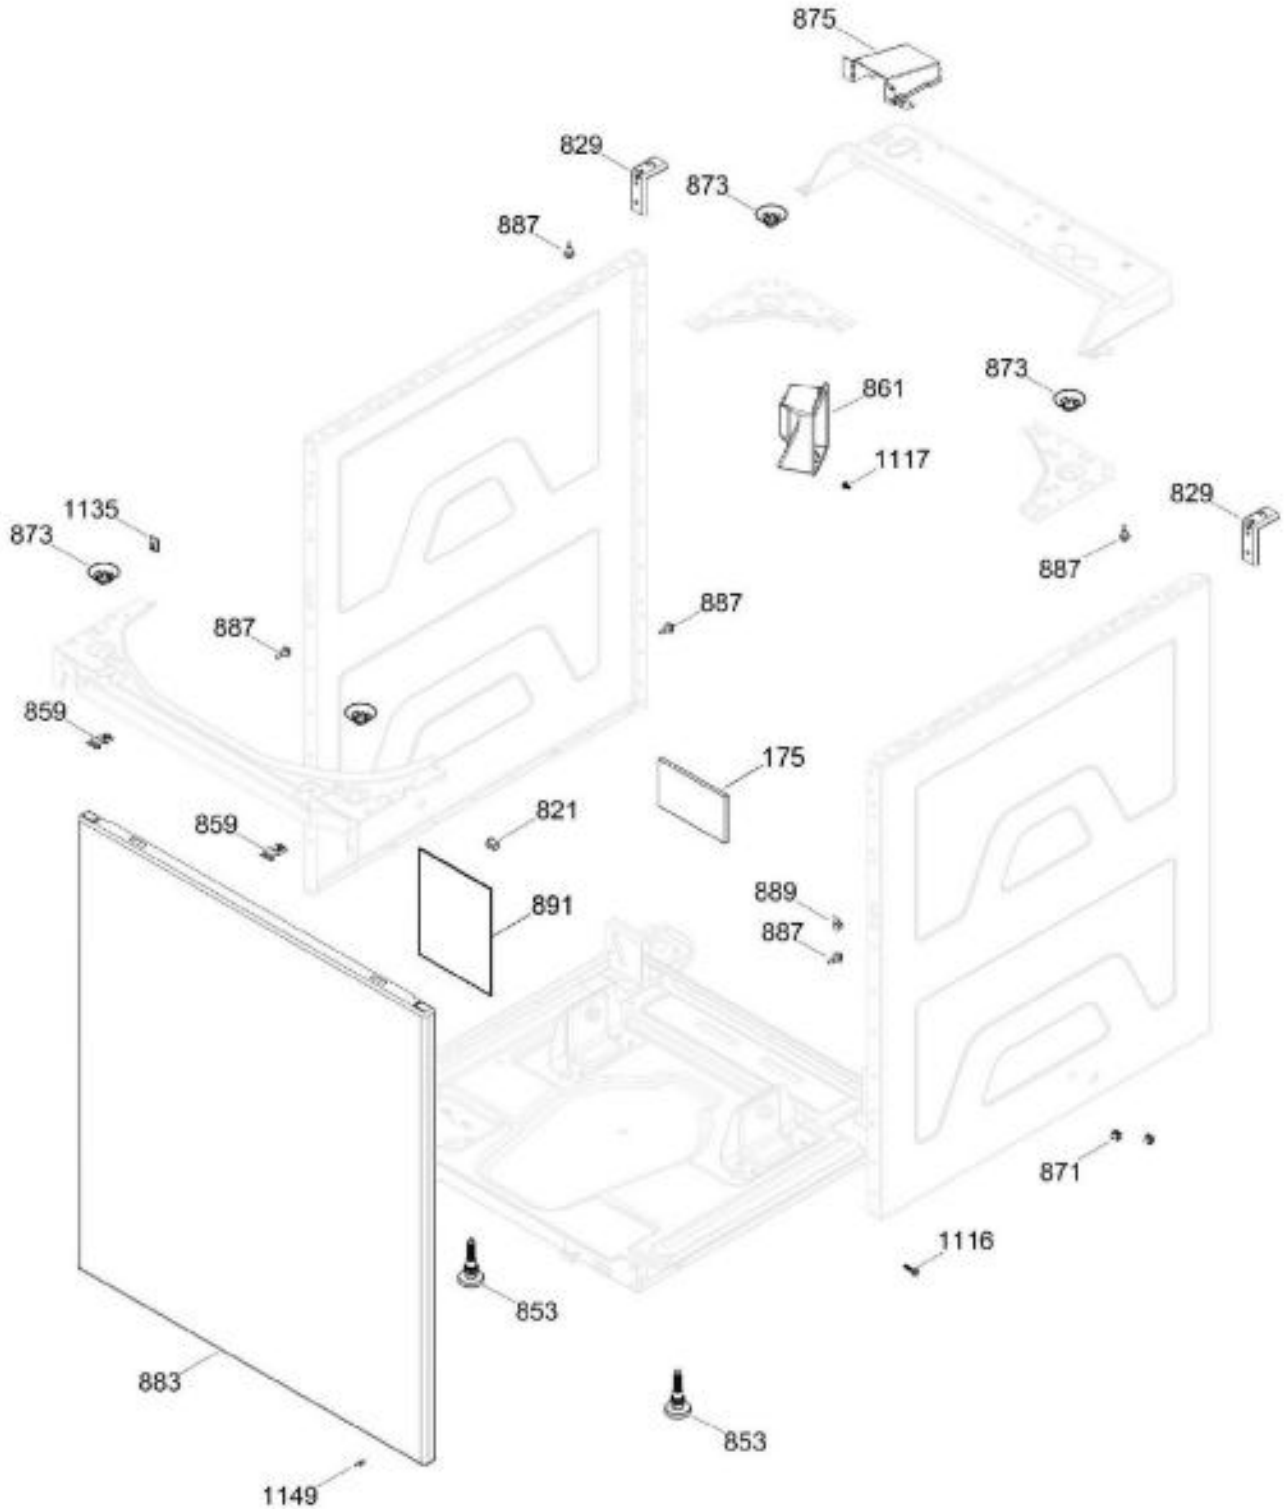

Distribuidor Autorizado

SurteRápido.com

Venta de Refacciones
Electrodomesticas

C.L.GUD27GSSM1WW

GABINETE LAV / WASHER CABINET

GUD27GSSM1WW