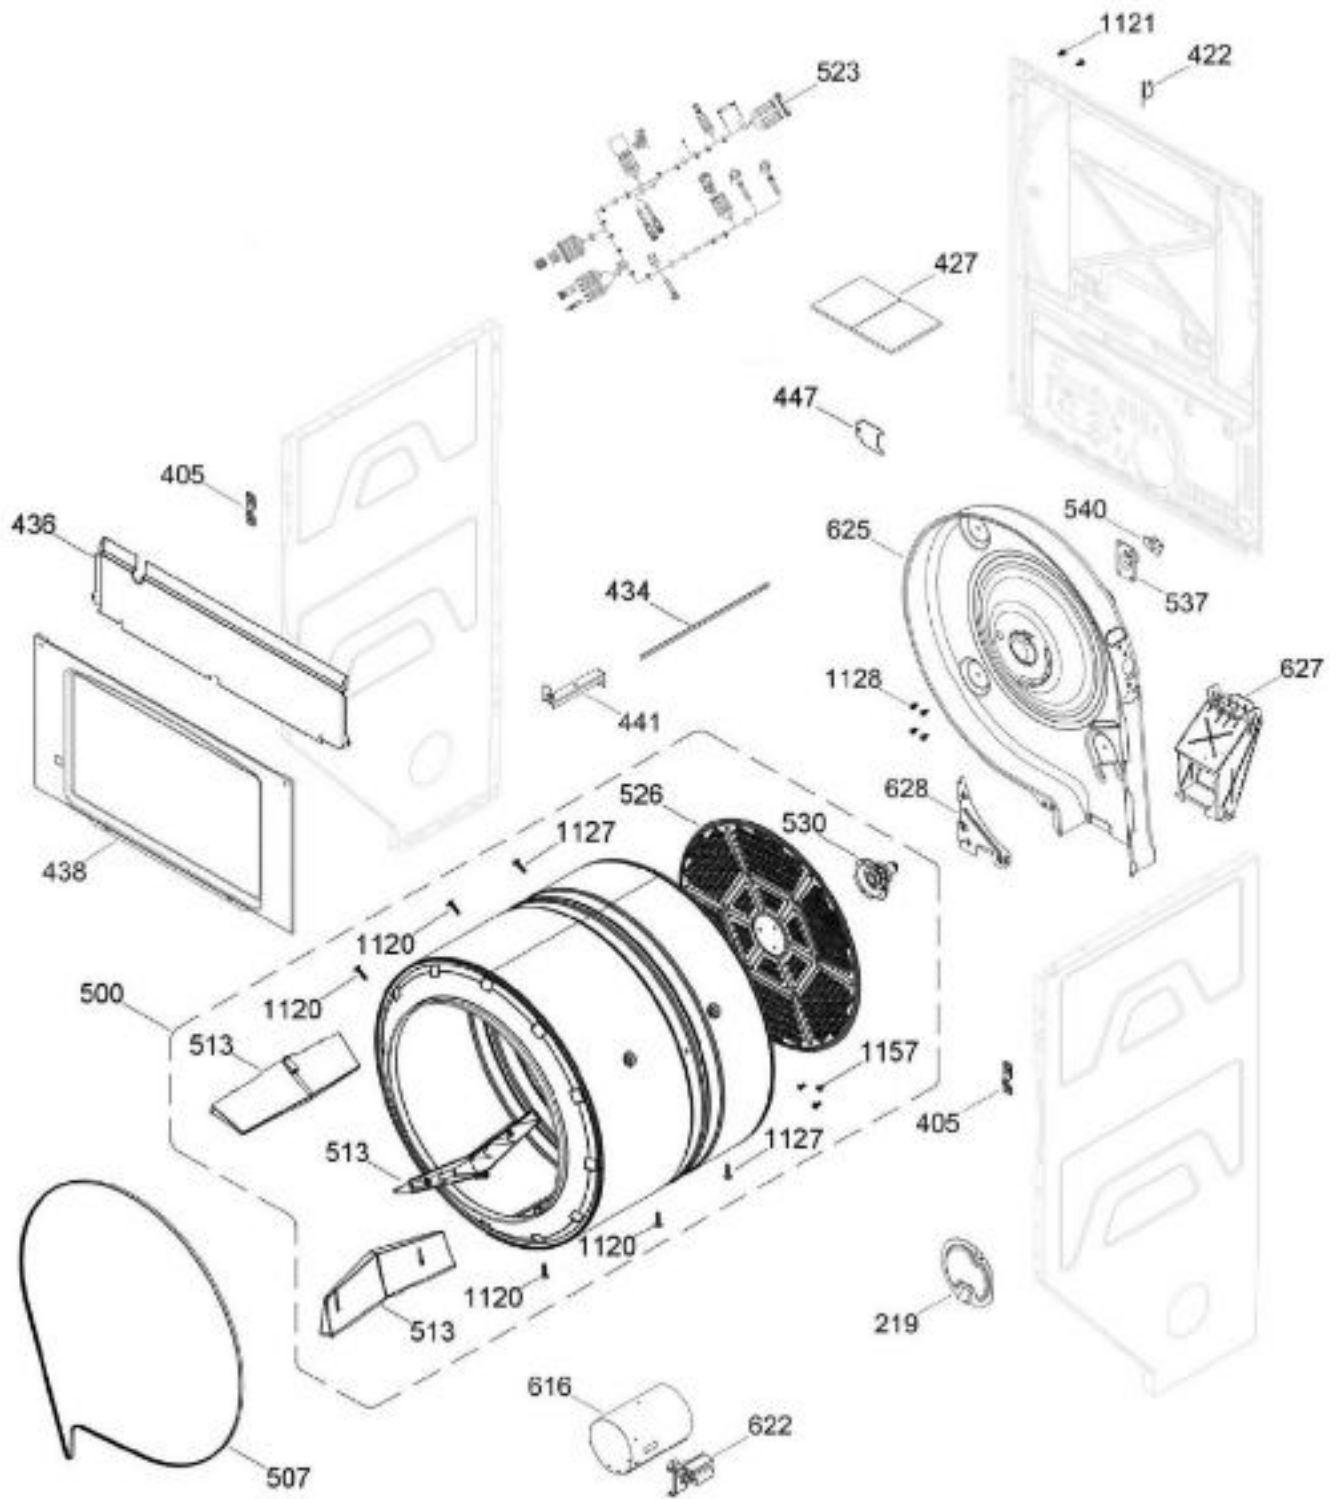

Distribuidor Autorizado

SurteRápido.com

Venta de Refacciones
Electrodomesticas

C.L.GUD27GSSM1WW

GABINETE Y TAMBOR SECADORA /CABINET & DRUM DRYER

GUD27GSSM1WW