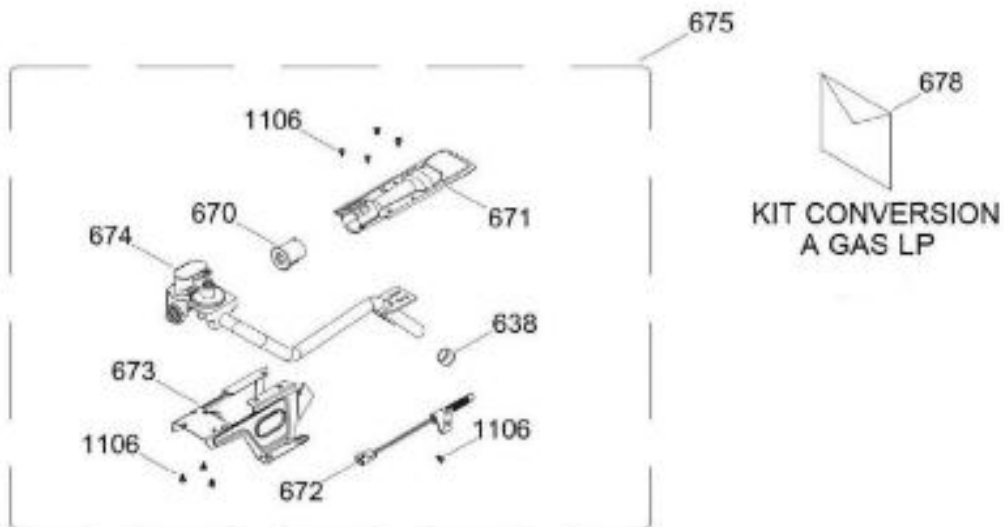

Distribuidor Autorizado

SurteRápido.com

Venta de Refacciones
Electrodomesticas

C.L.GUD27GSSM1WW

SISTEMA DE TRANSMISION SEC / BLOWER & DRIVE ASSEMBLY DRYER

GUD27GSSM1WW