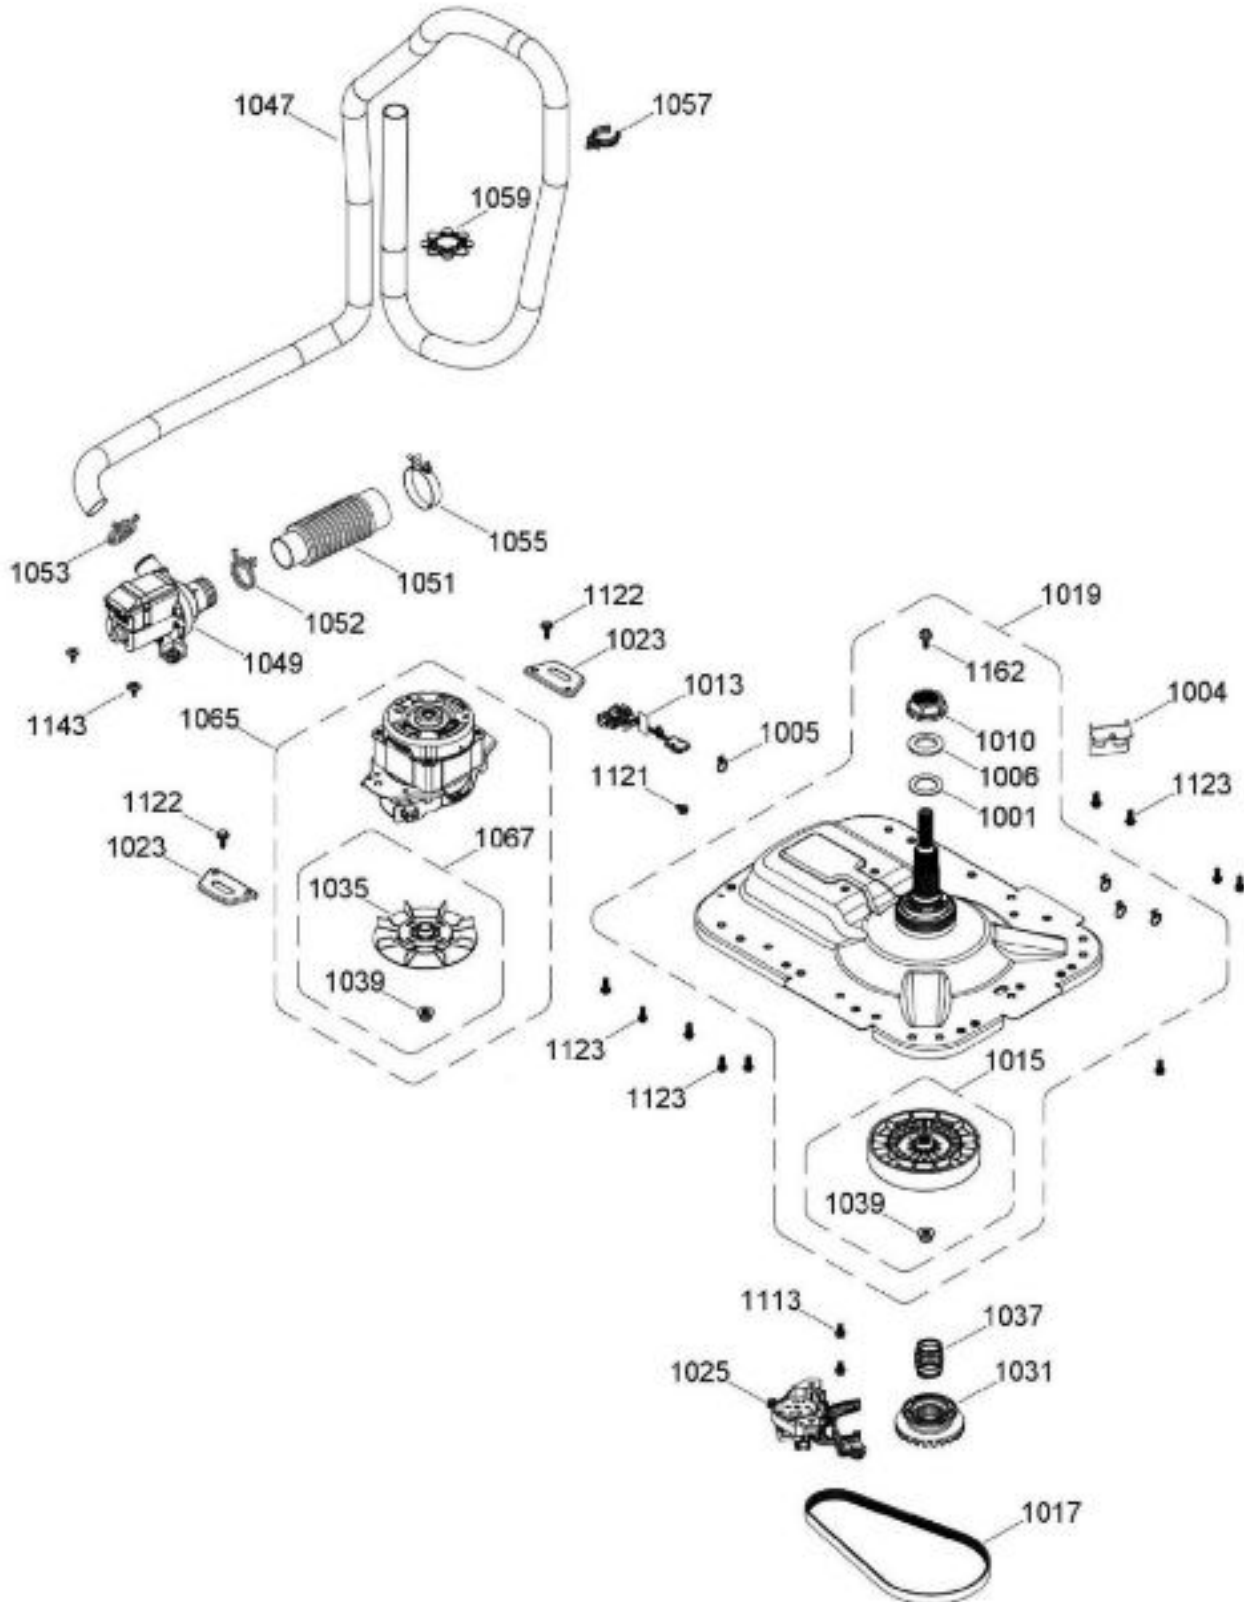

# C.L.GUD27GSSM1WW

SISTEMA DE TRANSMISION SEC / BLOWER & DRIVE ASSEMBLY DRYER

GUD27GSSM1WW

Distribuidor Autorizado

SurteRápido.com

Venta de Refacciones  
Electrodomesticas

C.L.GUD27GSSM1WW

GABINETE LAV / WASHER CABINET

# C.L.GUD27GSSM1WW

SISTEMA MOTRIZ LAV / DRIVE COMPONENTS WASHER

GUD27GSSM1WW

Distribuidor Autorizado

**SurteRápido.com**

Venta de Refacciones  
Electrodomesticas

**C.L.GUD27GSSM1WW**

Guía	Refacción	Descripción
3	WW03A00011	BUJE BISAGRA
6	WW03F00029	CORDON TOMACORRIENTE
7	WW02L00448	PERILLA ROTATORIA ENSAMBLE
8	WW02L00447	PERILLA CONTROL ENSAMBLE
9	WW03A00059	TOPE TAPA
9	WW03A00283	TOPE TAPA
10	WW03F00064	RELOJ
12	WW01F01881	VALVULA
15	WW03F00543	ENTRADA DE AGUA ENSAMBLE
19	WW03F00548	BOTON INICIO ENS
23	WW02L00024	INTERRUPTOR ARRANQUE
24	WW02F00776	ARNES EXTENSION
25	WW02L00026	MANGUERAS
30	WW01F01886	ARNES PRINCIPAL LAVADORA
31	WW01L01549	SELLO COPETE
33	WW03F00012	ENS. ARNES UI
34	WW02F00768	ARNES COMUNICACION
35	WW03A00255	SOPORTE CONTROLES
40	WW02L00637	PANEL DE CONTROL Y ETIQUETA GR
46	WW01A00113	ABRAZADERA MANGUERA
51	WW03F00001	ACTUADOR
63	WW02A00222	SOPORTE TARJETA
65	WW01F01888	ARNES SEGURO TAPA
67	WW02F00774	ARNES
69	WW01F01893	TARJETA Y SOPORTE ENSAMBLE
72	WW02F00771	TARJETA UI CL ENSAMBLE
78	WW01F01889	ARNES VALVULAS
81	WW01F01885	SELECTOR ASM (3S)
89	WW01F01890	ARNES BOMBA
99	WW03F00016	BLOCAPUERTA
105	WW03L00006	BISAGRA CUBIERTA
114	WW03L00015	CUBIERTA LAVADORA
115	WW03A00009	BRACKET
115	WW03A00277	BRACKET
117	WW03L00048	TAPA LAVADORA