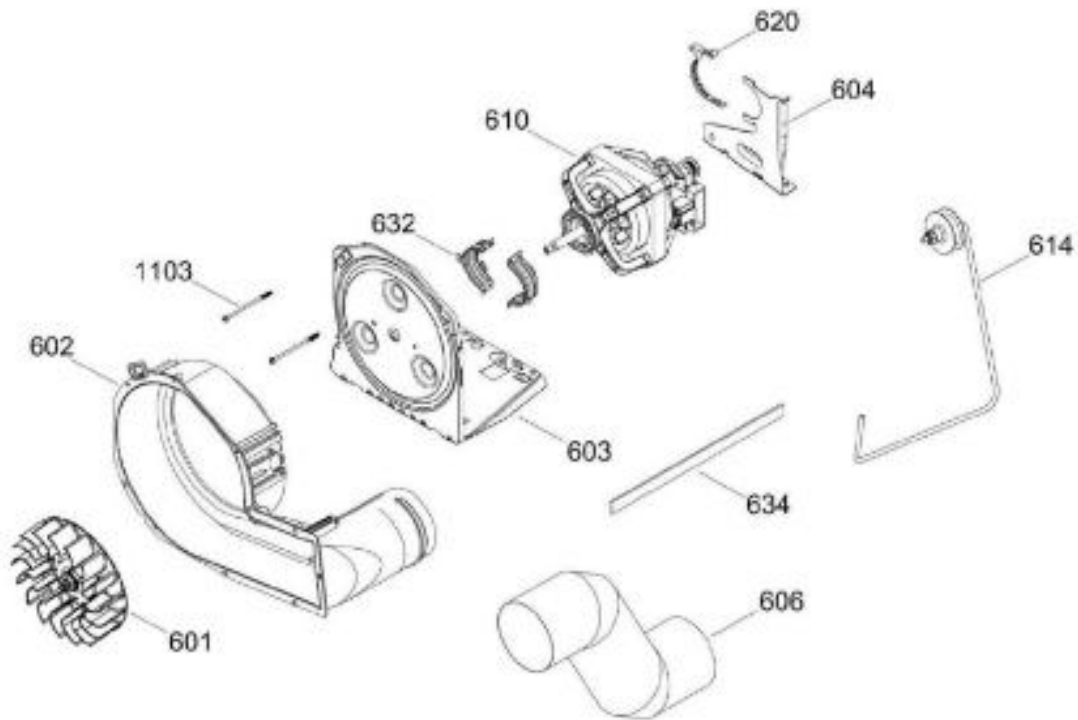

Distribuidor Autorizado

SurteRápido.com

Venta de Refacciones
Electrodomesticas

C.L.GUD27GSSM1WW

SISTEMA DE TRANSMISION SEC / BLOWER & DRIVE ASSEMBLY DRYER

GUD27GSSM1WW