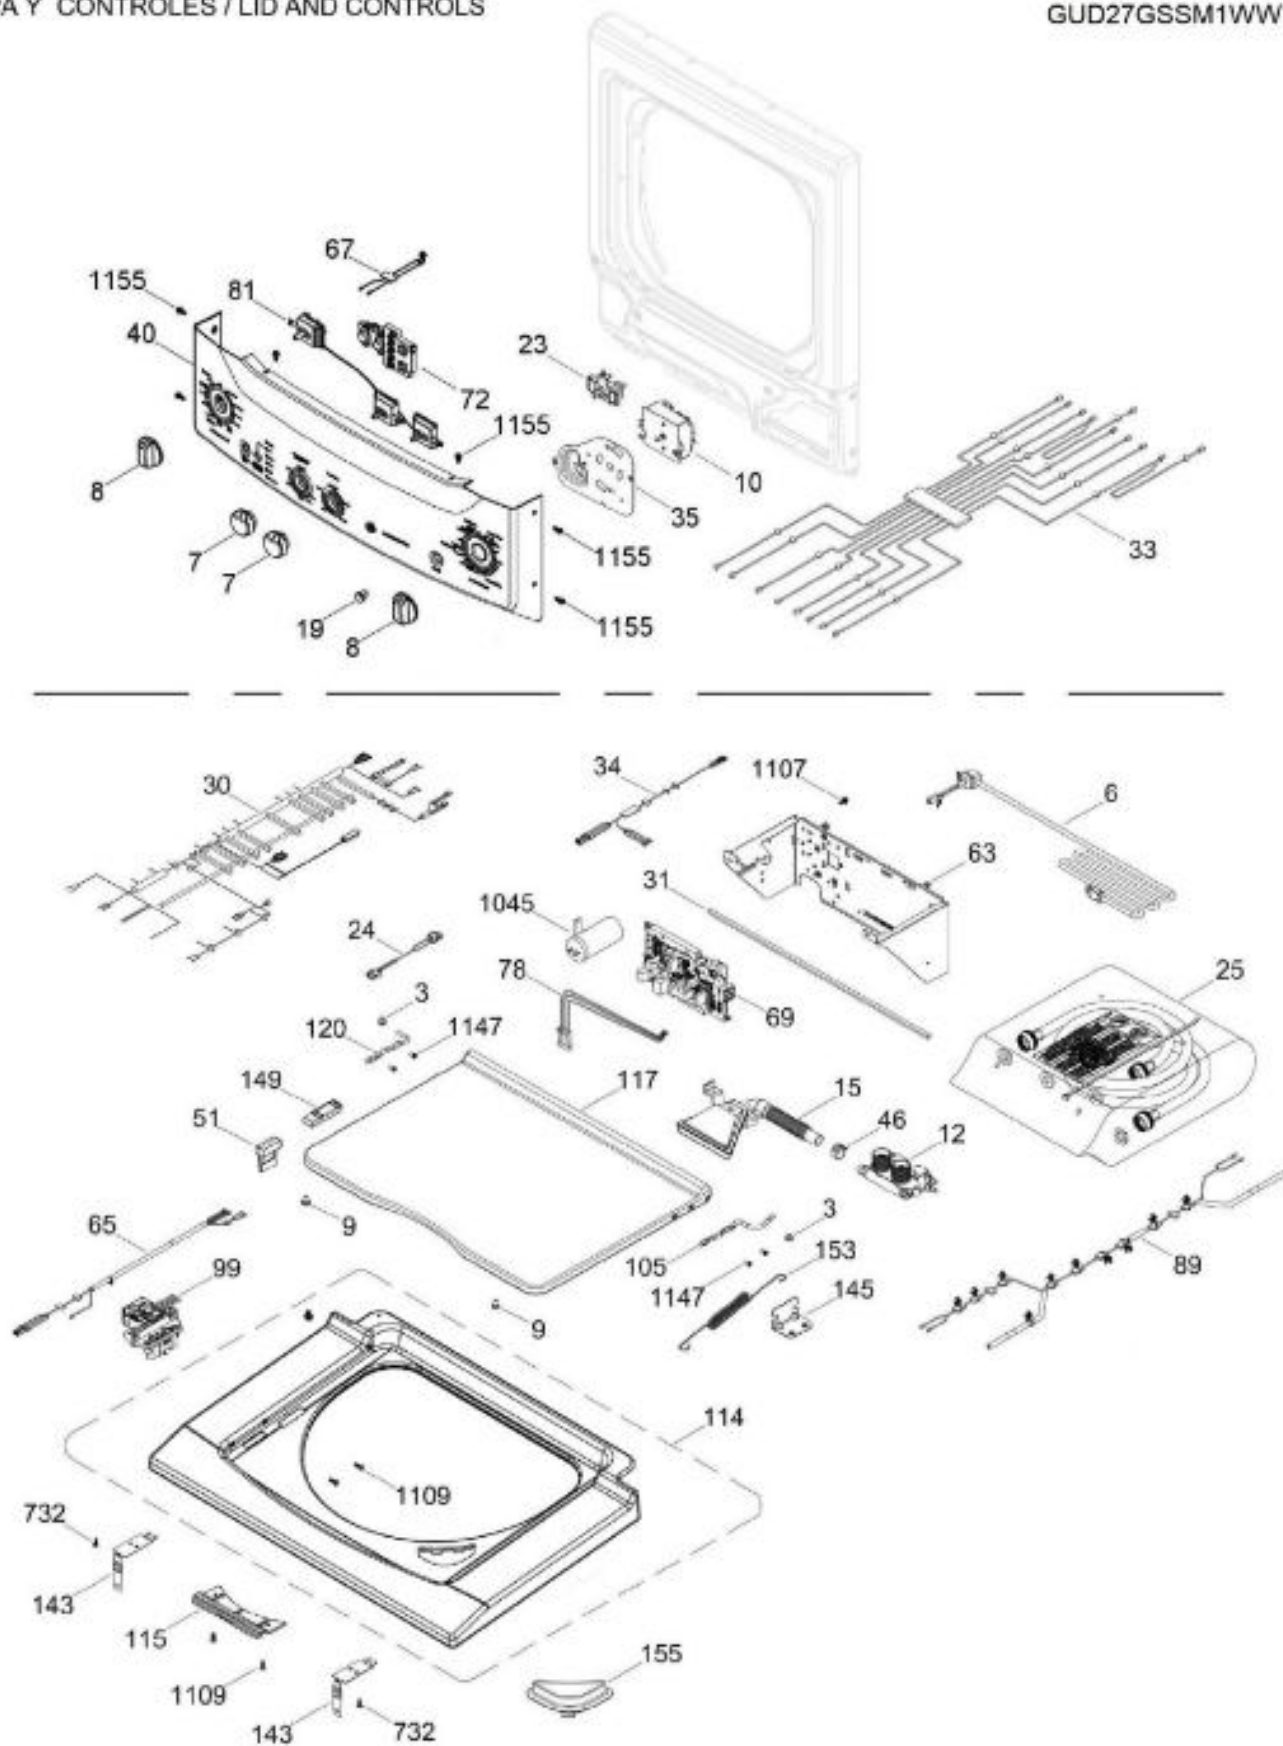

# C.L.GUD27GSSM1WW

TAPA Y CONTROLES / LID AND CONTROLS

GUD27GSSM1WW

Distribuidor Autorizado

SurteRápido.com

Venta de Refacciones  
Electrodomesticas

C.L.GUD27GSSM1WW

PUERTA SECADORA / DOOR DRYER