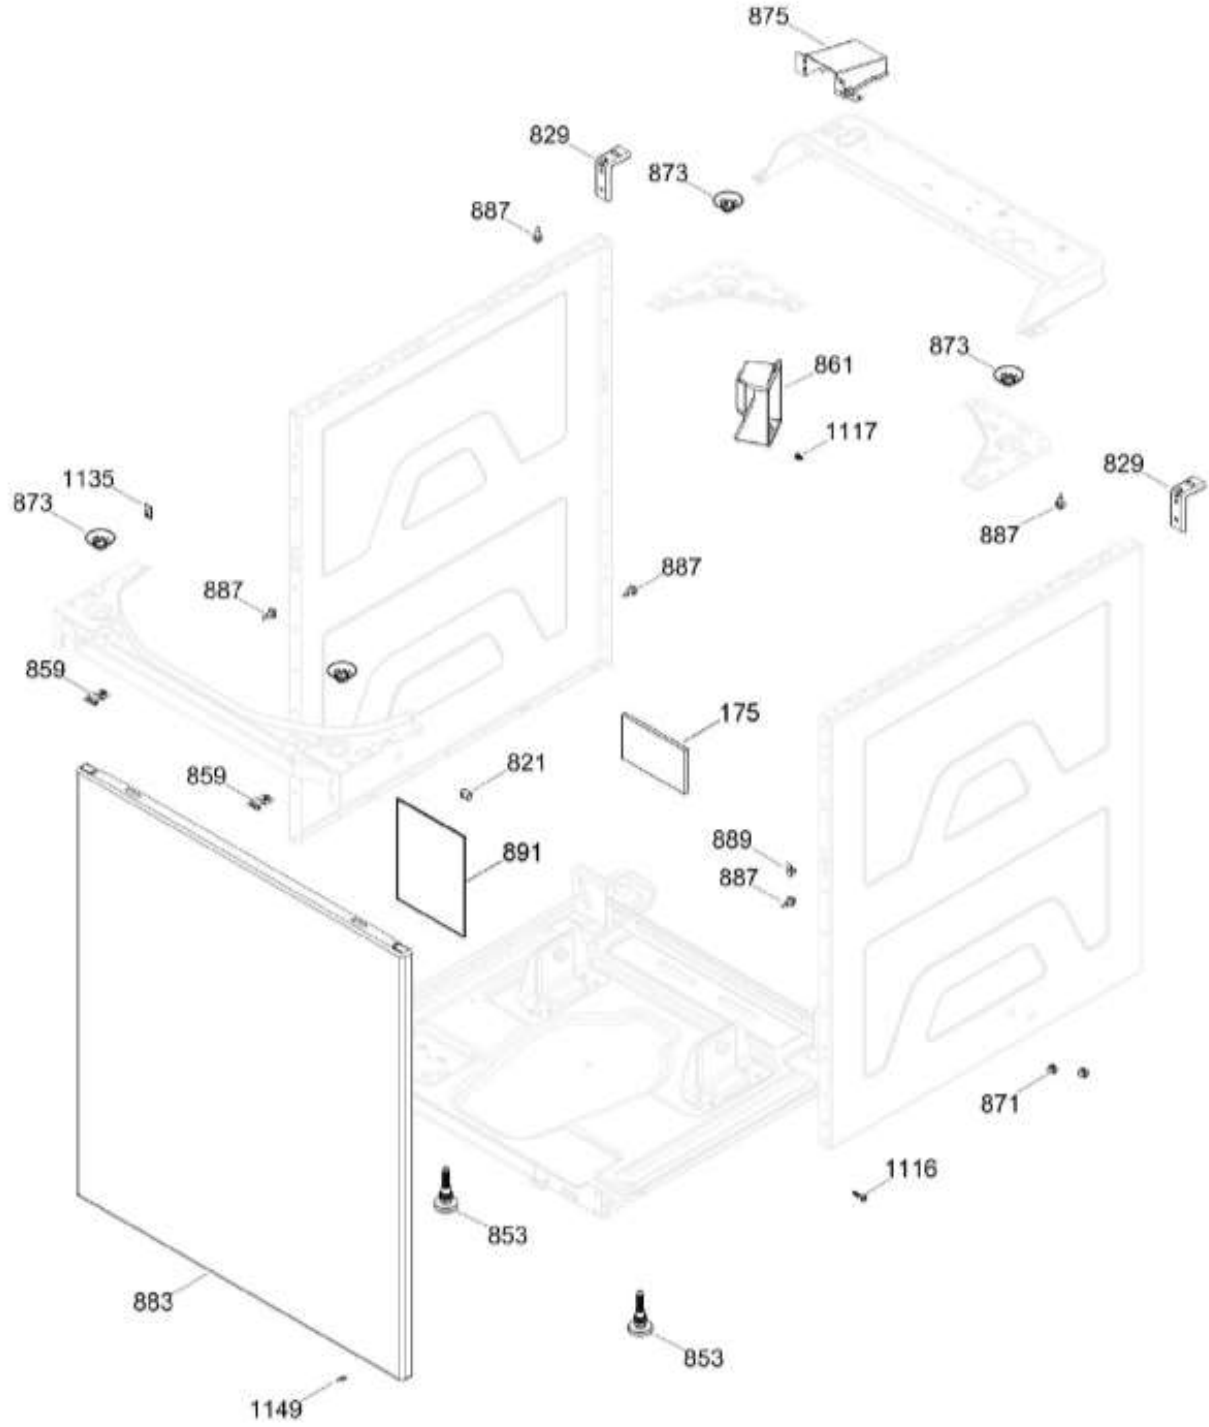

BENITO JUÁREZ #1500 GPE ZITON, CD. GUADALUPE NUEVO LEÓN TEL: 8183377999 Y 49
HORARIOS: LUNES A VIERNES 8:30 A 6:00 PM Y SÁBADOS DE 8:30 A 2:00 PM
WEB: www.denek.com