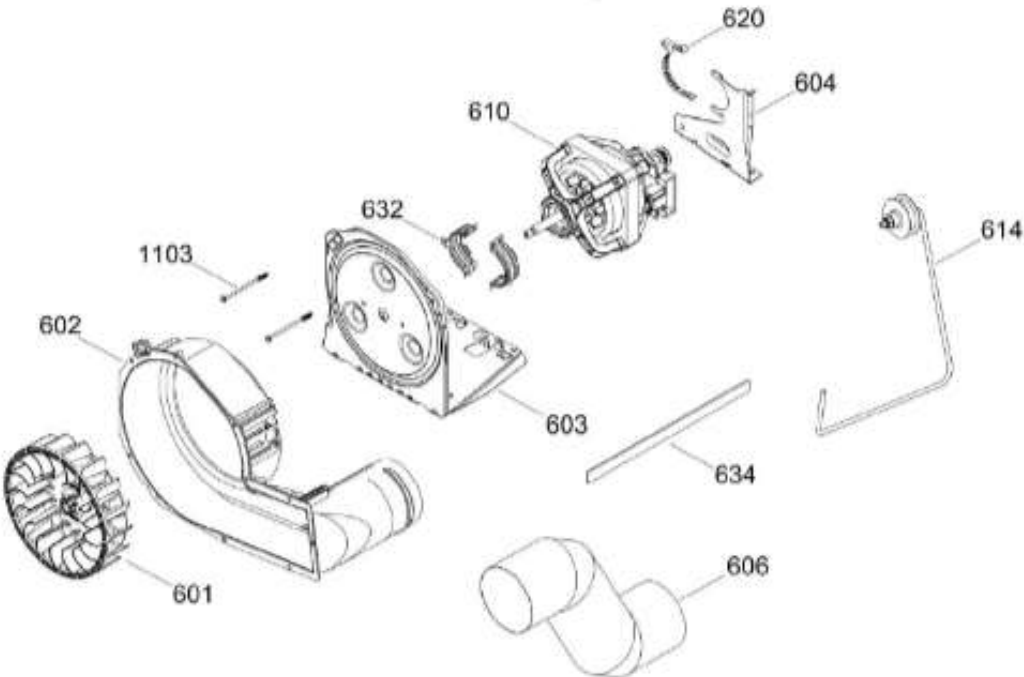

C.L. GUD27GSSM2WW

SISTEMA DE TRANSMISION SEC / BLOWER & DRIVE ASSEMBLY DRYER

GUD27GSSM2WW

BENITO JUÁREZ #1500 GPE ZITON, CD. GUADALUPE NUEVO LEÓN TEL: 8183377999 Y 49
HORARIOS: LUNES A VIERNES 8:30 A 6:00 PM Y SÁBADOS DE 8:30 A 2:00 PM
WEB: www.denek.com

C.L. GUD27GSSM2WW

TINA LAVADORA / TUB WASHER

GUD27GSSM2WW

BENITO JUÁREZ #1500 GPE ZITON, CD. GUADALUPE NUEVO LEÓN TEL: 8183377999 Y 49
 HORARIOS: LUNES A VIERNES 8:30 A 6:00 PM Y SÁBADOS DE 8:30 A 2:00 PM
 WEB: www.denek.com