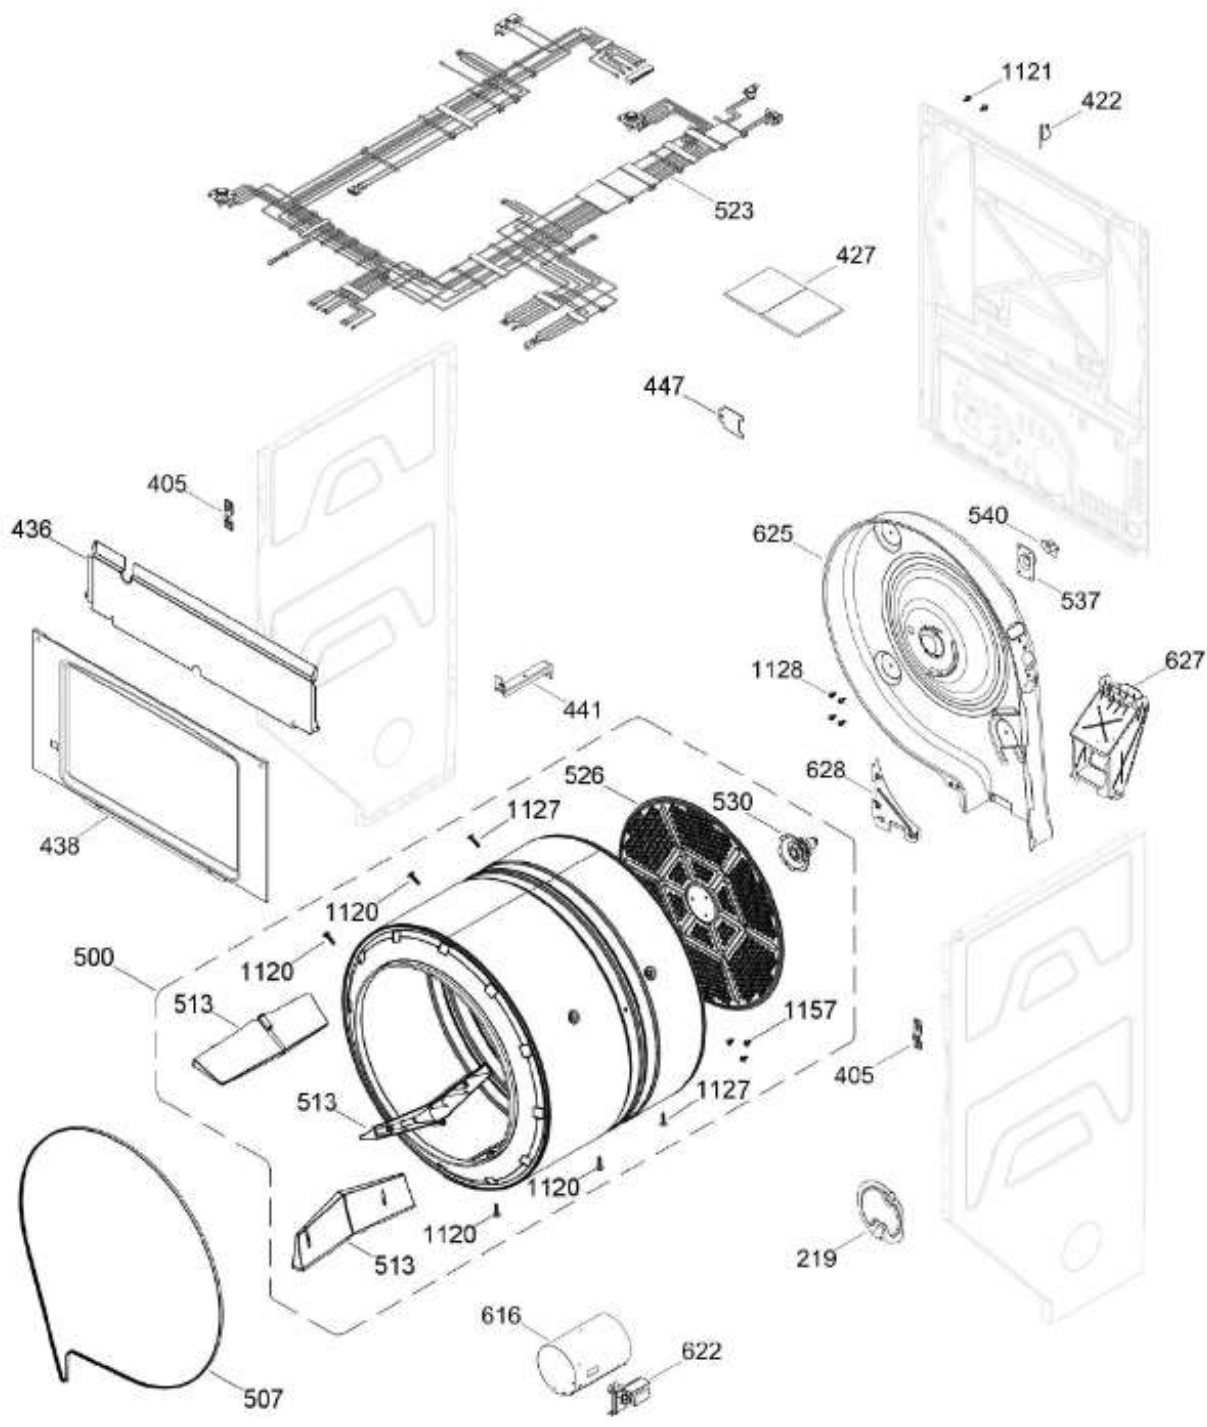

BENITO JUÁREZ #1500 GPE ZITON, CD. GUADALUPE NUEVO LEÓN TEL: 8183377999 Y 49
HORARIOS: LUNES A VIERNES 8:30 A 6:00 PM Y SÁBADOS DE 8:30 A 2:00 PM
WEB: www.denek.com