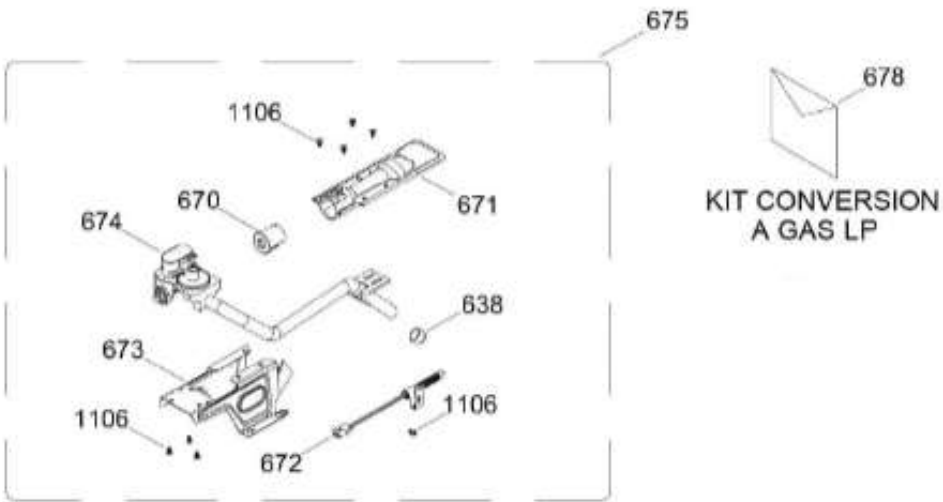

C.L. GUD27GSSM2WW

SISTEMA DE TRANSMISION SEC / BLOWER & DRIVE ASSEMBLY DRYER

GUD27GSSM2WW

BENITO JUÁREZ #1500 GPE ZITON, CD. GUADALUPE NUEVO LEÓN TEL: 8183377999 Y 49
HORARIOS: LUNES A VIERNES 8:30 A 6:00 PM Y SÁBADOS DE 8:30 A 2:00 PM
WEB: www.denek.com