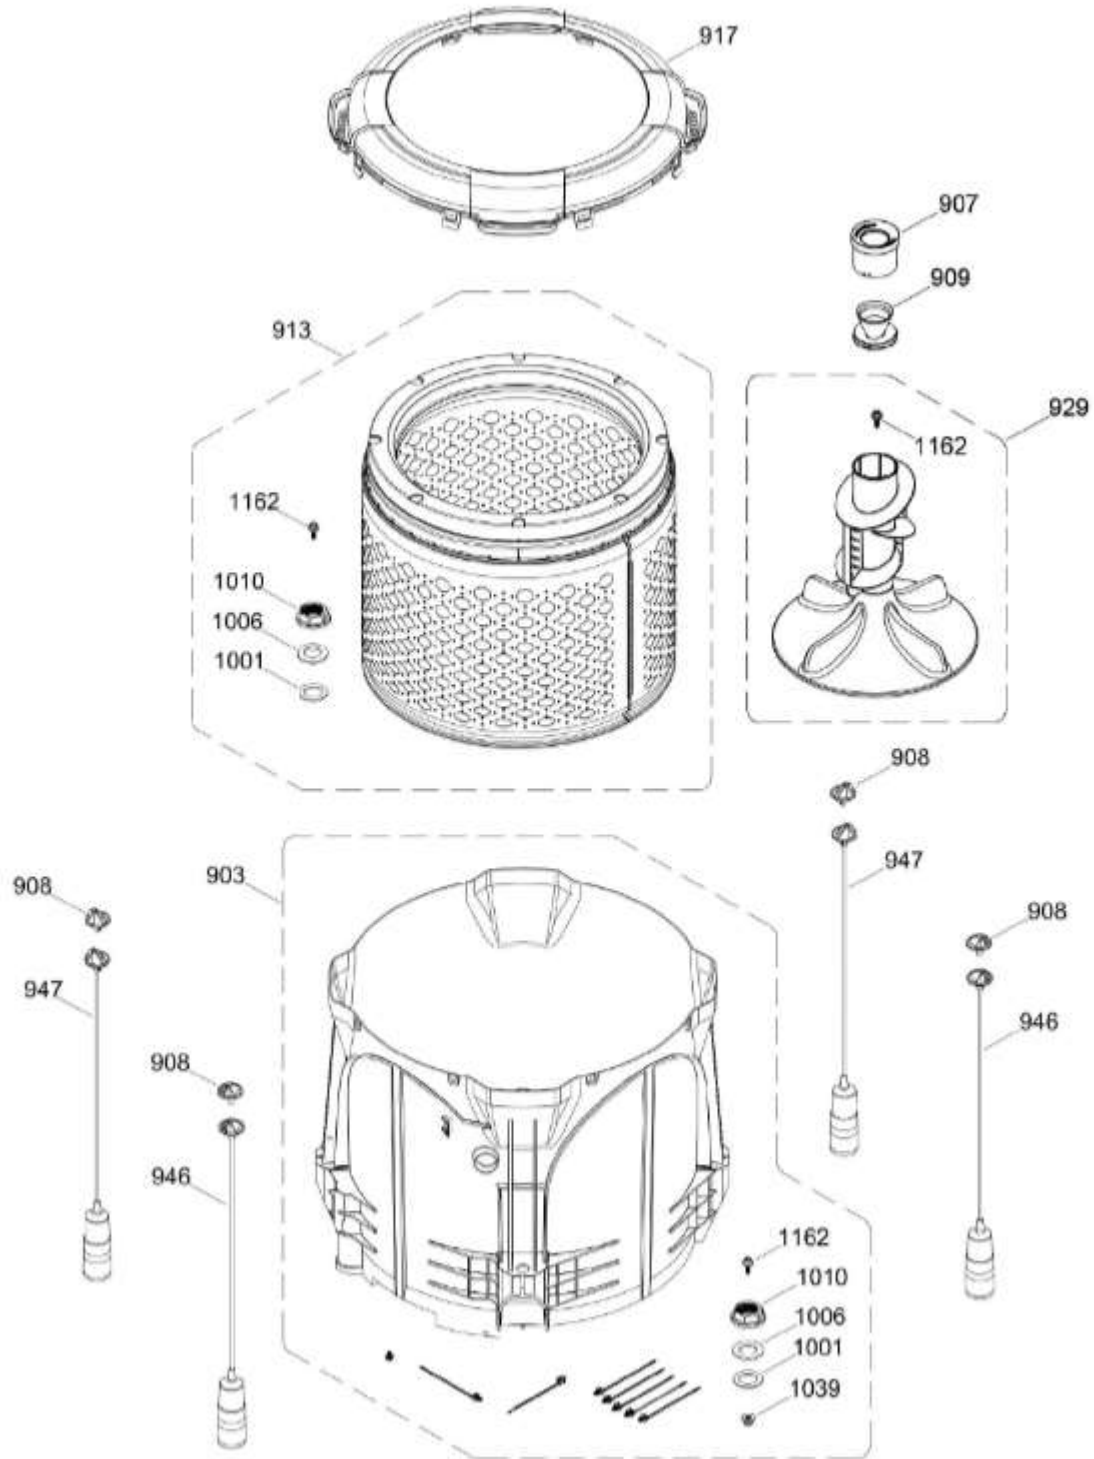

C.L. GUD27GSSM2WW

TINA LAVADORA / TUB WASHER

GUD27GSSM2WW

BENITO JUÁREZ #1500 GPE ZITON, CD. GUADALUPE NUEVO LEÓN TEL: 8183377999 Y 49
 HORARIOS: LUNES A VIERNES 8:30 A 6:00 PM Y SÁBADOS DE 8:30 A 2:00 PM
 WEB: www.denek.com