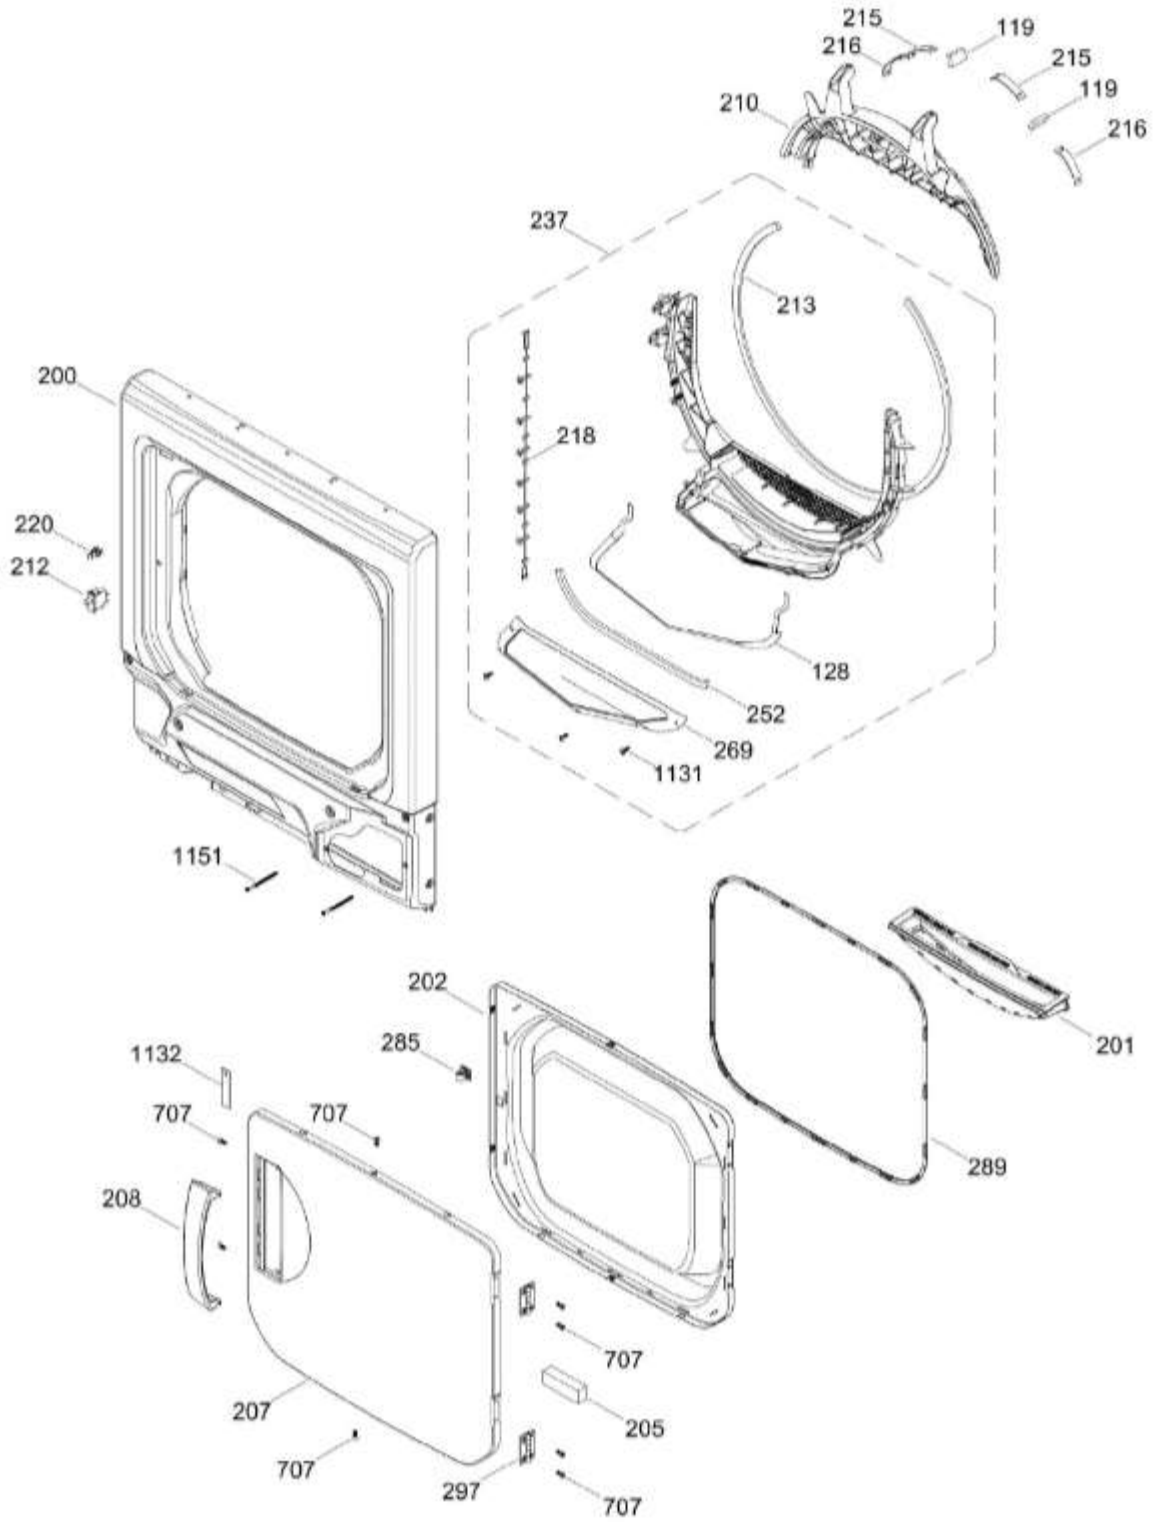

C.L. GUD27GSSM2WW

TAPA Y CONTROLES / LID AND CONTROLS

GUD27GSSM2WW

BENITO JUÁREZ #1500 GPE ZITON, CD. GUADALUPE NUEVO LEÓN TEL: 8183377999 Y 49
HORARIOS: LUNES A VIERNES 8:30 A 6:00 PM Y SÁBADOS DE 8:30 A 2:00 PM
WEB: www.denek.com

C.L. GUD27GSSM2WW

PUERTA SECADORA / DOOR DRYER

GUD27GSSM2WW

BENITO JUÁREZ #1500 GPE ZITON, CD. GUADALUPE NUEVO LEÓN TEL: 8183377999 Y 49
HORARIOS: LUNES A VIERNES 8:30 A 6:00 PM Y SÁBADOS DE 8:30 A 2:00 PM
WEB: www.denek.com