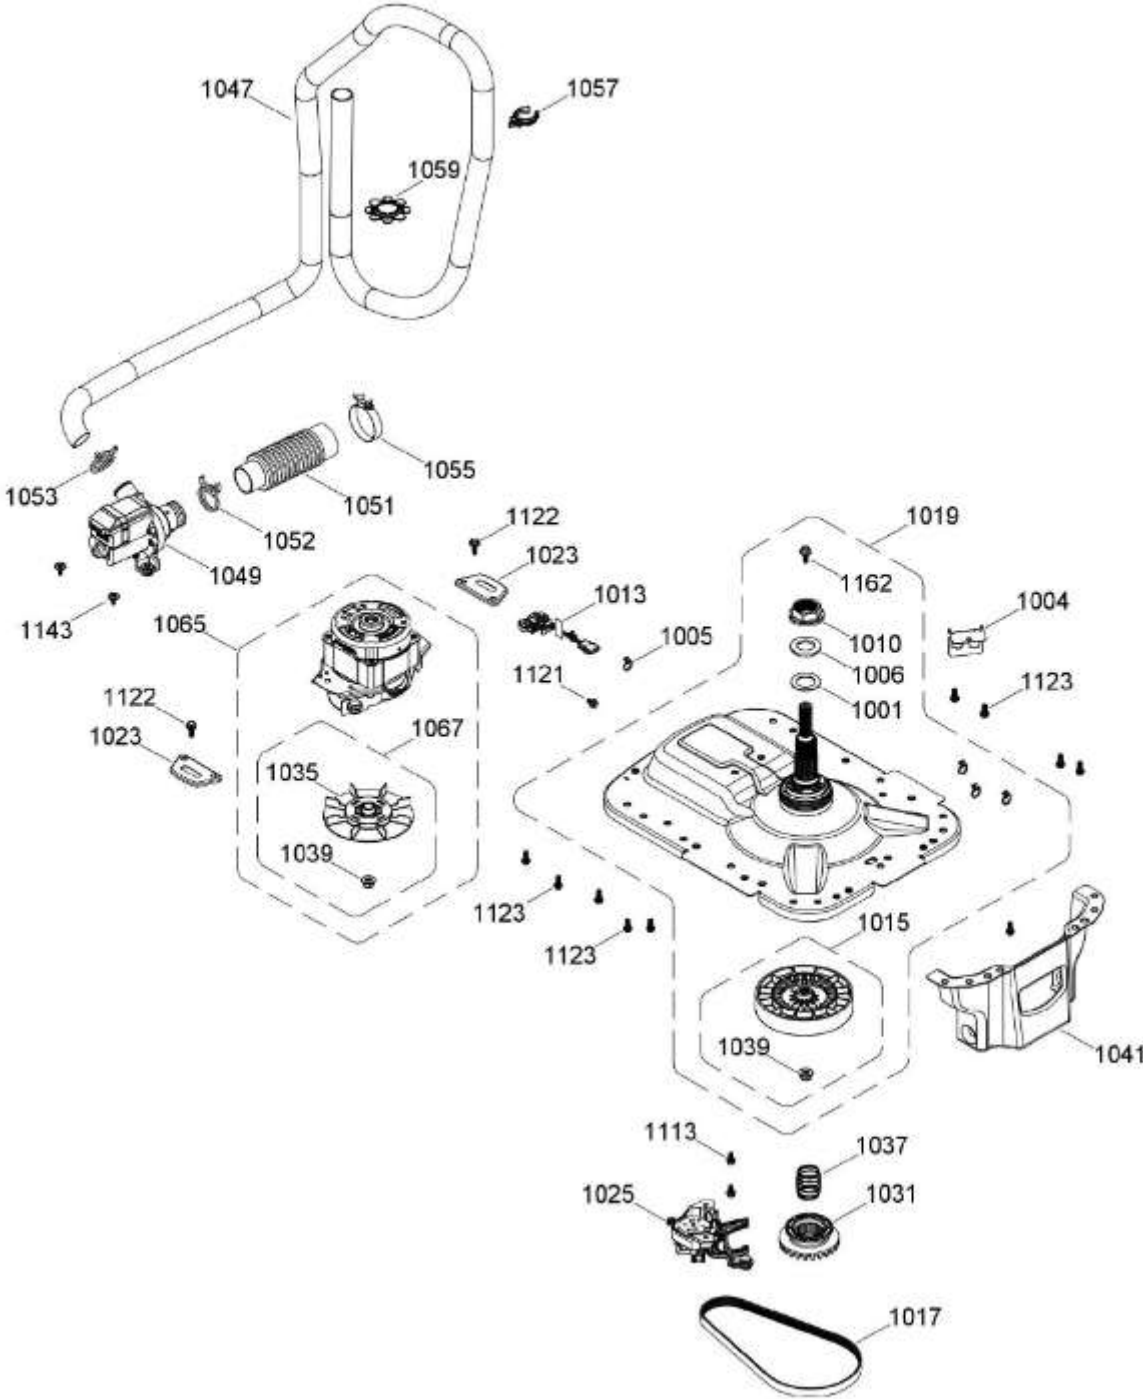

C.L. GUD27GSSM2WW

TINA LAVADORA / TUB WASHER

GUD27GSSM2WW

BENITO JUÁREZ #1500 GPE ZITON, CD. GUADALUPE NUEVO LEÓN TEL: 8183377999 Y 49
 HORARIOS: LUNES A VIERNES 8:30 A 6:00 PM Y SÁBADOS DE 8:30 A 2:00 PM
 WEB: www.denek.com

C.L. GUD27GSSM2WW

SISTEMA MOTRIZ LAV / DRIVE COMPONENTS WASHER

GUD27GSSM2WW

BENITO JUÁREZ #1500 GPE ZITON, CD. GUADALUPE NUEVO LEÓN TEL: 8183377999 Y 49
HORARIOS: LUNES A VIERNES 8:30 A 6:00 PM Y SÁBADOS DE 8:30 A 2:00 PM
WEB: www.denek.com

Guía	Refacción	Descripción
3	WW03A00011	BUJE BISAGRA
6	WW03F00029	CORDON TOMACORRIENTE
7	WW02L00448	PERILLA ROTATORIA ENSAMBLE
8	WW02L00447	PERILLA CONTROL ENSAMBLE
9	WW03A00059	TOPE TAPA
9	WW03A00283	TOPE TAPA
10	WW03F00064	RELOJ
12	WW01F01881	VALVULA
15	WW03F00543	ENTRADA DE AGUA ENSAMBLE
19	WW03F00548	BOTON INICIO ENS
23	WW02L00024	INTERRUPTOR ARRANQUE
24	WW02F00776	ARNES EXTENSION
25	WW02L00026	MANGUERAS
30	WW01F01886	ARNES PRINCIPAL LAVADORA
31	WW01L01549	SELLO COPETE
33	WW03F00012	ENS. ARNES UI
34	WW02F00768	ARNES COMUNICACION
35	WW03A00255	SOPORTE CONTROLES
40	WW02L00637	PANEL DE CONTROL Y ETIQUETA GR
46	WW01A00113	ABRAZADERA MANGUERA
51	WW03F00001	ACTUADOR
63	WW02A00222	SOPORTE TARJETA
65	WW01F01888	ARNES SEGURO TAPA
67	WW02F00774	ARNES
69	WW01F01893	TARJETA Y SOPORTE ENSAMBLE
72	WW02F00771	TARJETA UI CL ENSAMBLE
78	WW01F01889	ARNES VALVULAS
81	WW01F01885	SELECTOR ASM (3S)
89	WW01F01890	ARNES BOMBA
99	WW03F00016	BLOCAPUERTA
105	WW03L00006	BISAGRA CUBIERTA
114	WW03L00417	KIT CUBIERTA LAVADORA 27-CINCHO
115	WW03A00009	BRACKET
115	WW03A00277	BRACKET
117	WW03L00048	TAPA LAVADORA