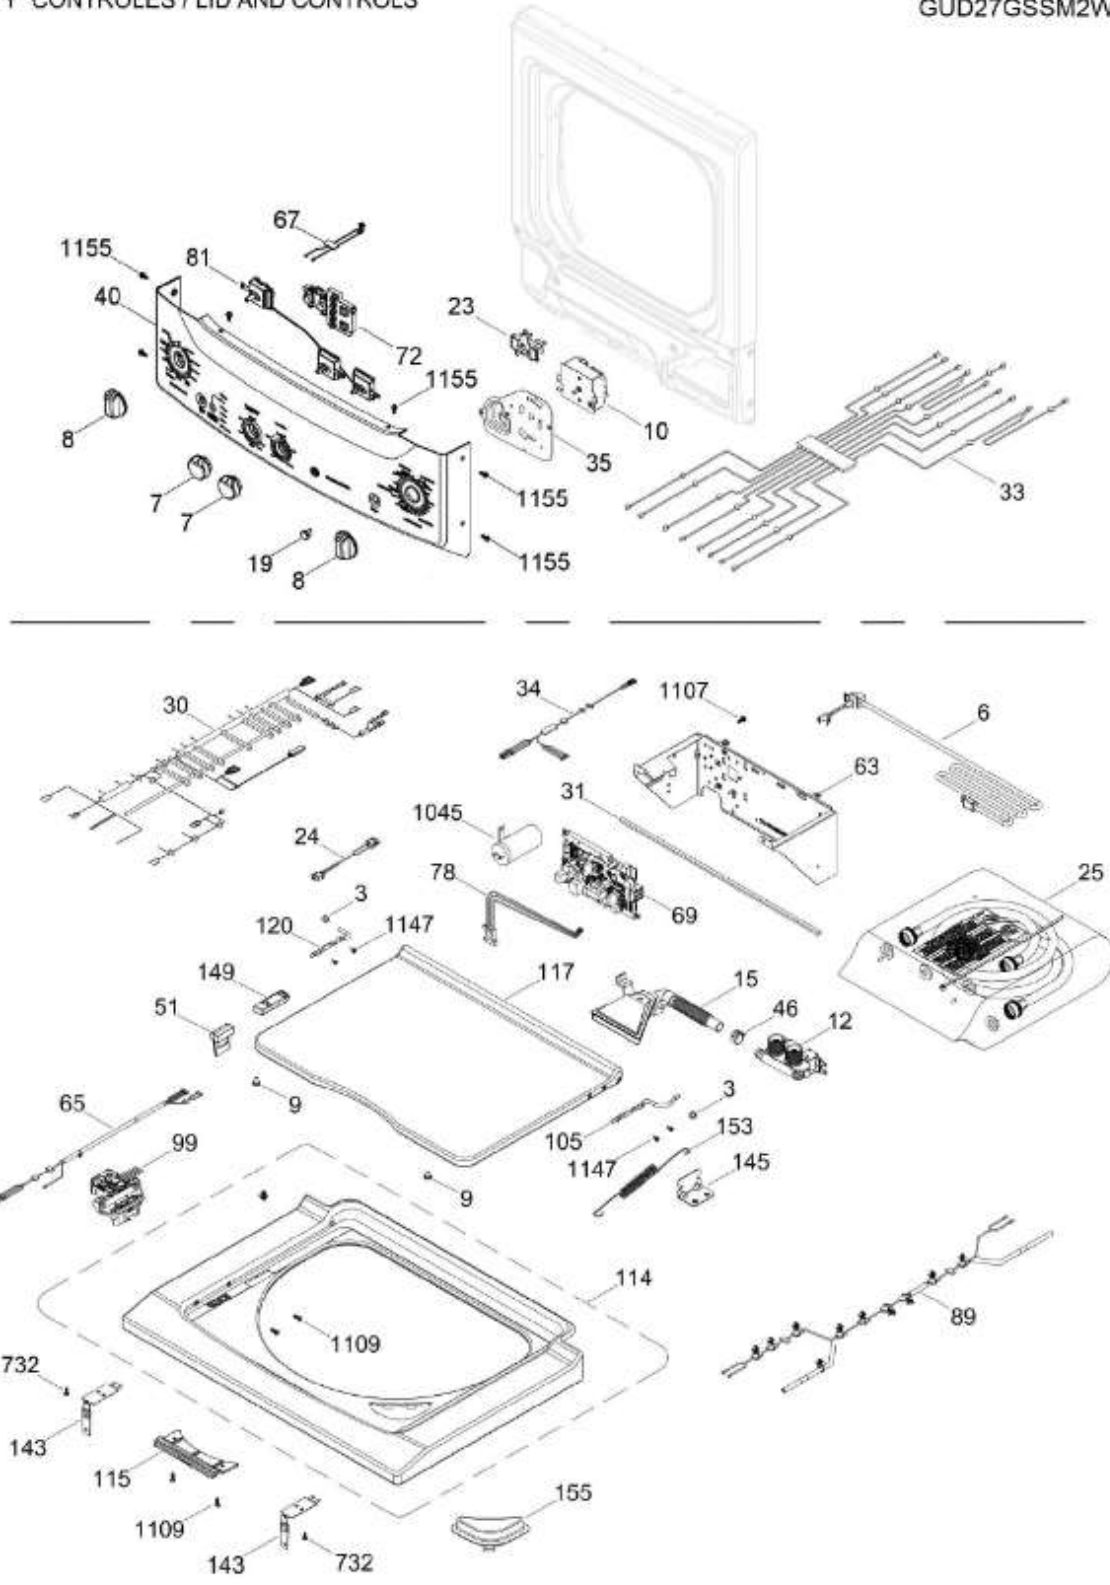

C.L. GUD27GSSM2WW

TAPA Y CONTROLES / LID AND CONTROLS

GUD27GSSM2WW

BENITO JUÁREZ #1500 GPE ZITON, CD. GUADALUPE NUEVO LEÓN TEL: 8183377999 Y 49
HORARIOS: LUNES A VIERNES 8:30 A 6:00 PM Y SÁBADOS DE 8:30 A 2:00 PM
WEB: www.denek.com

C.L. GUD27GSSM2WW

PUERTA SECADORA / DOOR DRYER

GUD27GSSM2WW

BENITO JUÁREZ #1500 GPE ZITON, CD. GUADALUPE NUEVO LEÓN TEL: 8183377999 Y 49
HORARIOS: LUNES A VIERNES 8:30 A 6:00 PM Y SÁBADOS DE 8:30 A 2:00 PM
WEB: www.denek.com

C.L. GUD27GSSM2WW

GABINETE Y TAMBOR SECADORA /CABINET & DRUM DRYER

GUD27GSSM2WW

BENITO JUÁREZ #1500 GPE ZITON, CD. GUADALUPE NUEVO LEÓN TEL: 8183377999 Y 49
HORARIOS: LUNES A VIERNES 8:30 A 6:00 PM Y SÁBADOS DE 8:30 A 2:00 PM
WEB: www.denek.com

C.L. GUD27GSSM2WW

TINA LAVADORA / TUB WASHER

GUD27GSSM2WW

BENITO JUÁREZ #1500 GPE ZITON, CD. GUADALUPE NUEVO LEÓN TEL: 8183377999 Y 49
 HORARIOS: LUNES A VIERNES 8:30 A 6:00 PM Y SÁBADOS DE 8:30 A 2:00 PM
 WEB: www.denek.com