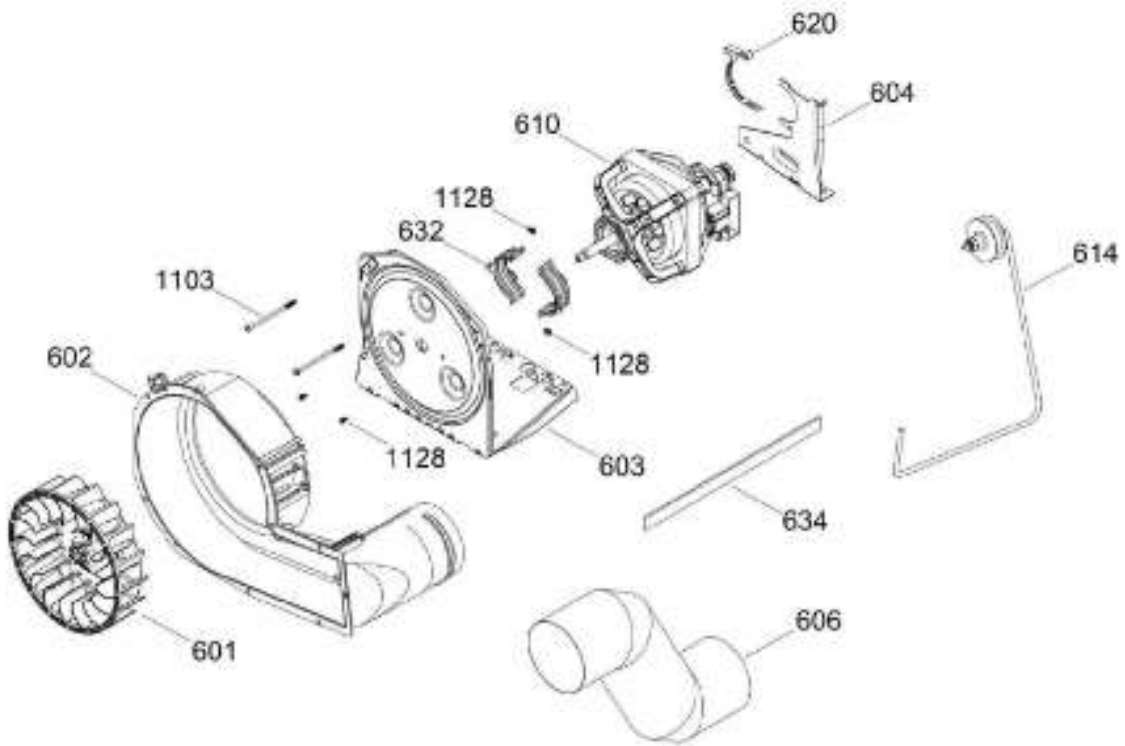

Distribuidor Autorizado

SurteRápido.com

Venta de Refacciones
Electrodomesticas

C.L. GUD37EEMN0DG

SISTEMA DE TRANSMISION SEC / BLOWER & DRIVE ASSEMBLY DRYER

GUD37EEMN0DG