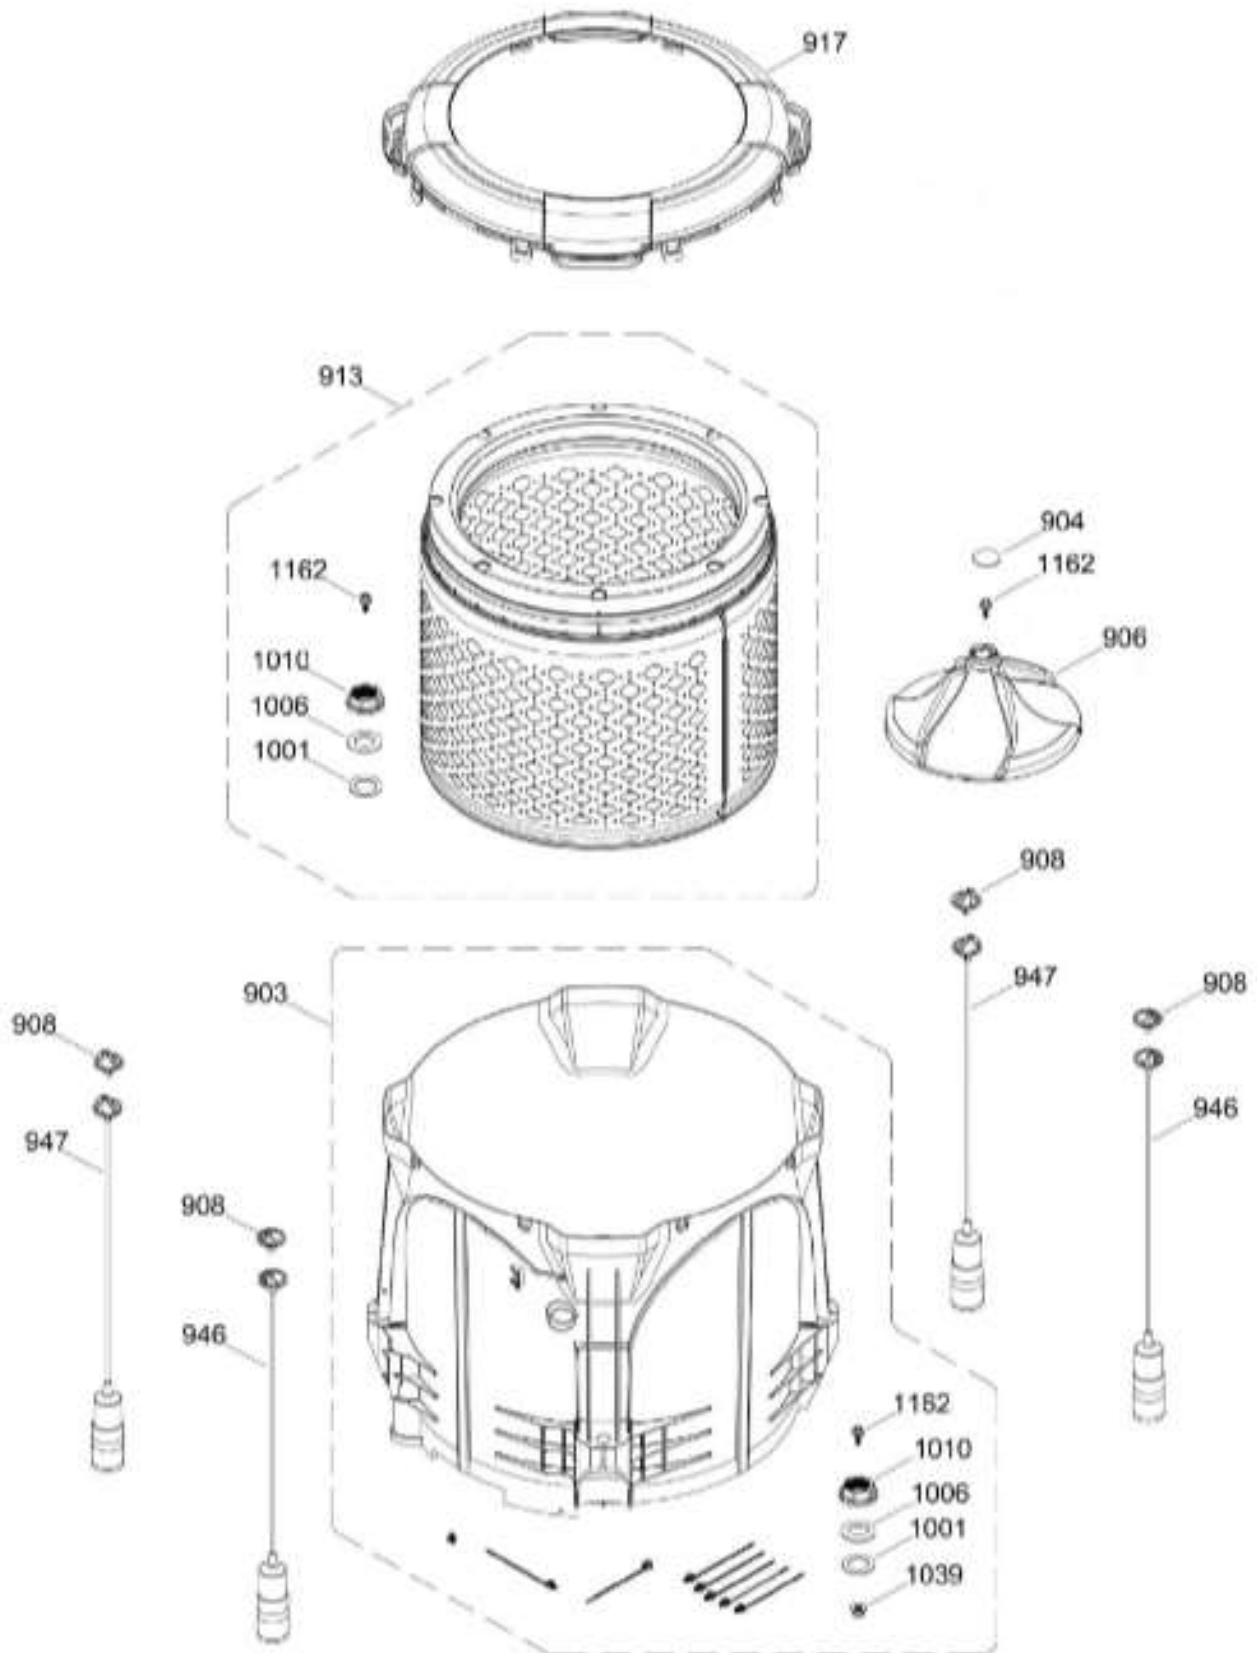

SurteRápido.com

Venta de Refacciones
Electrodomesticas

C.L. GUD37EEMN0DG

TINA LAVADORA / TUB WASHER

GUD37EEMN0DG

Distribuidor Autorizado

SurteRápido.com

Venta de Refacciones
Electrodomesticas