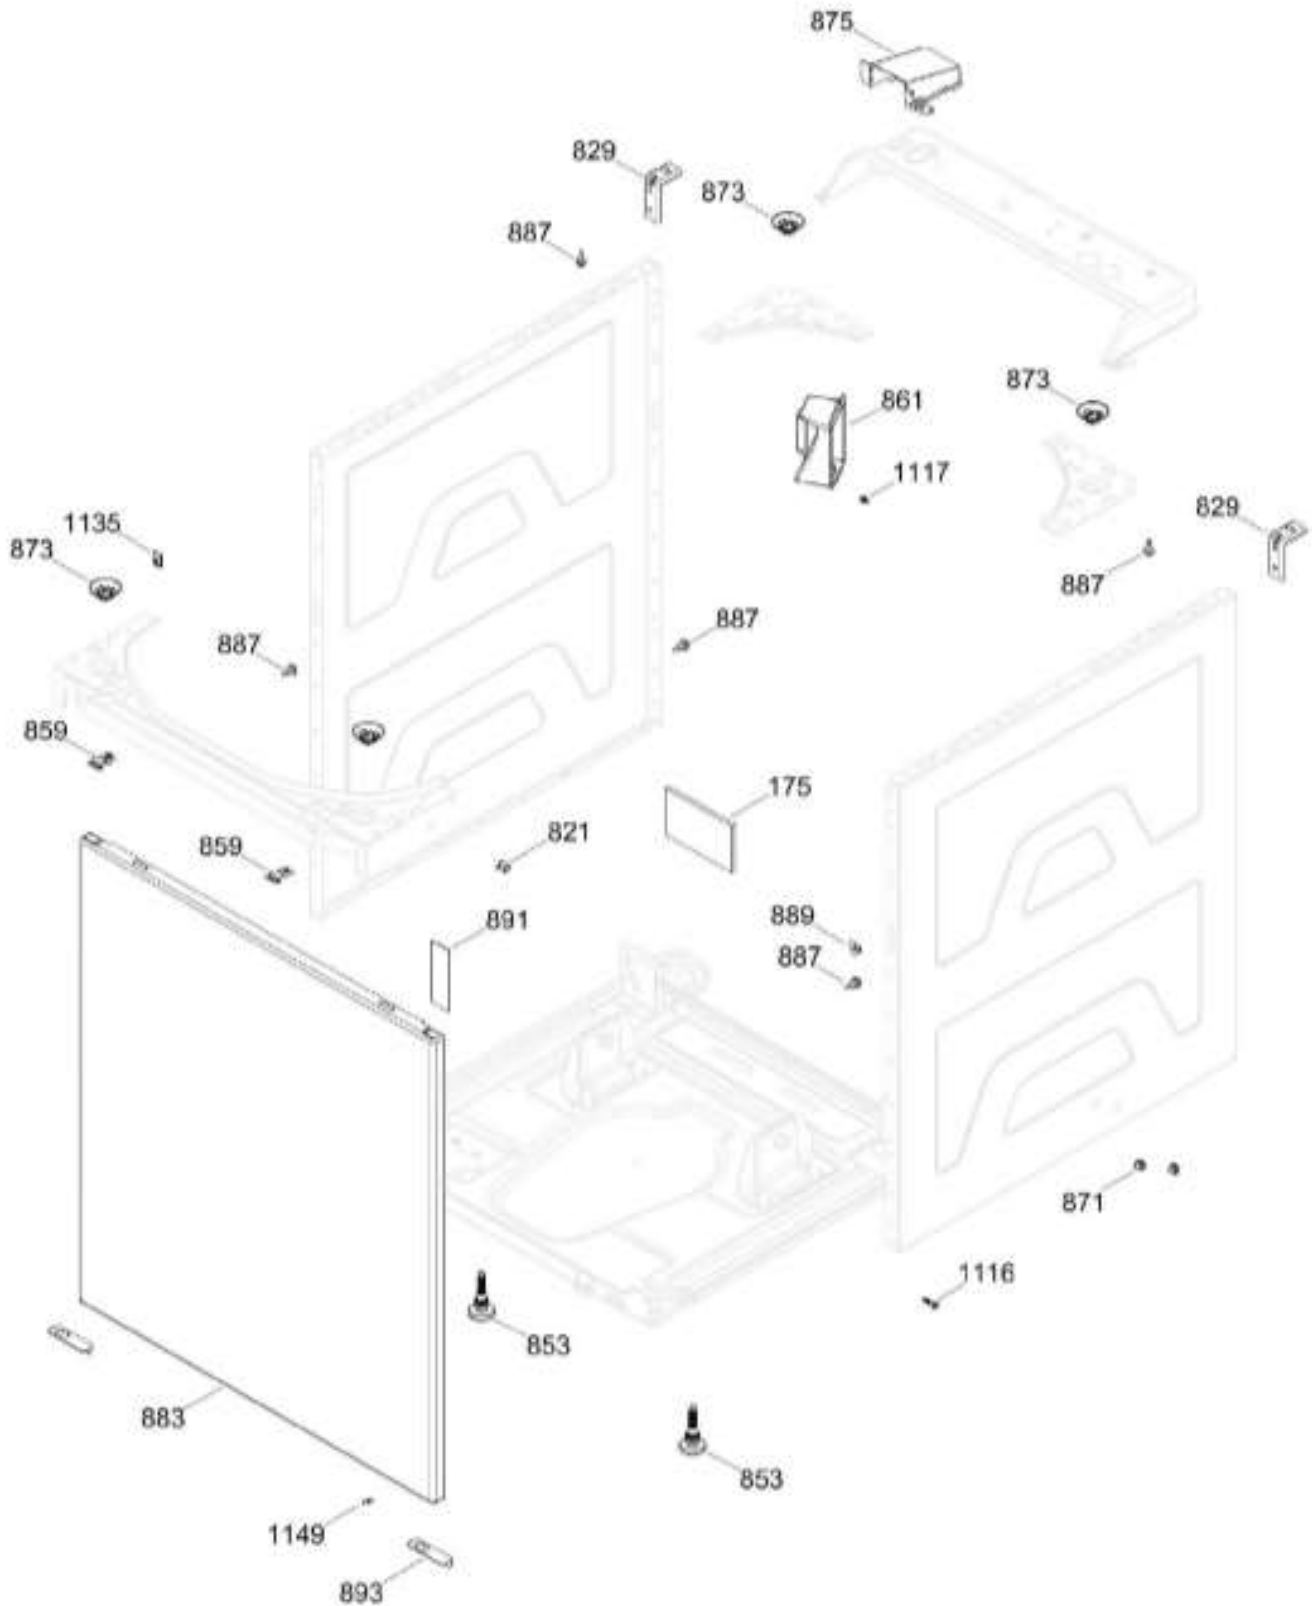

Distribuidor Autorizado

SurteRápido.com

Venta de Refacciones
Electrodomesticas

C.L. GUD37EEMN0DG

GABINETE LAV / WASHER CABINET

GUD37EEMN0DG