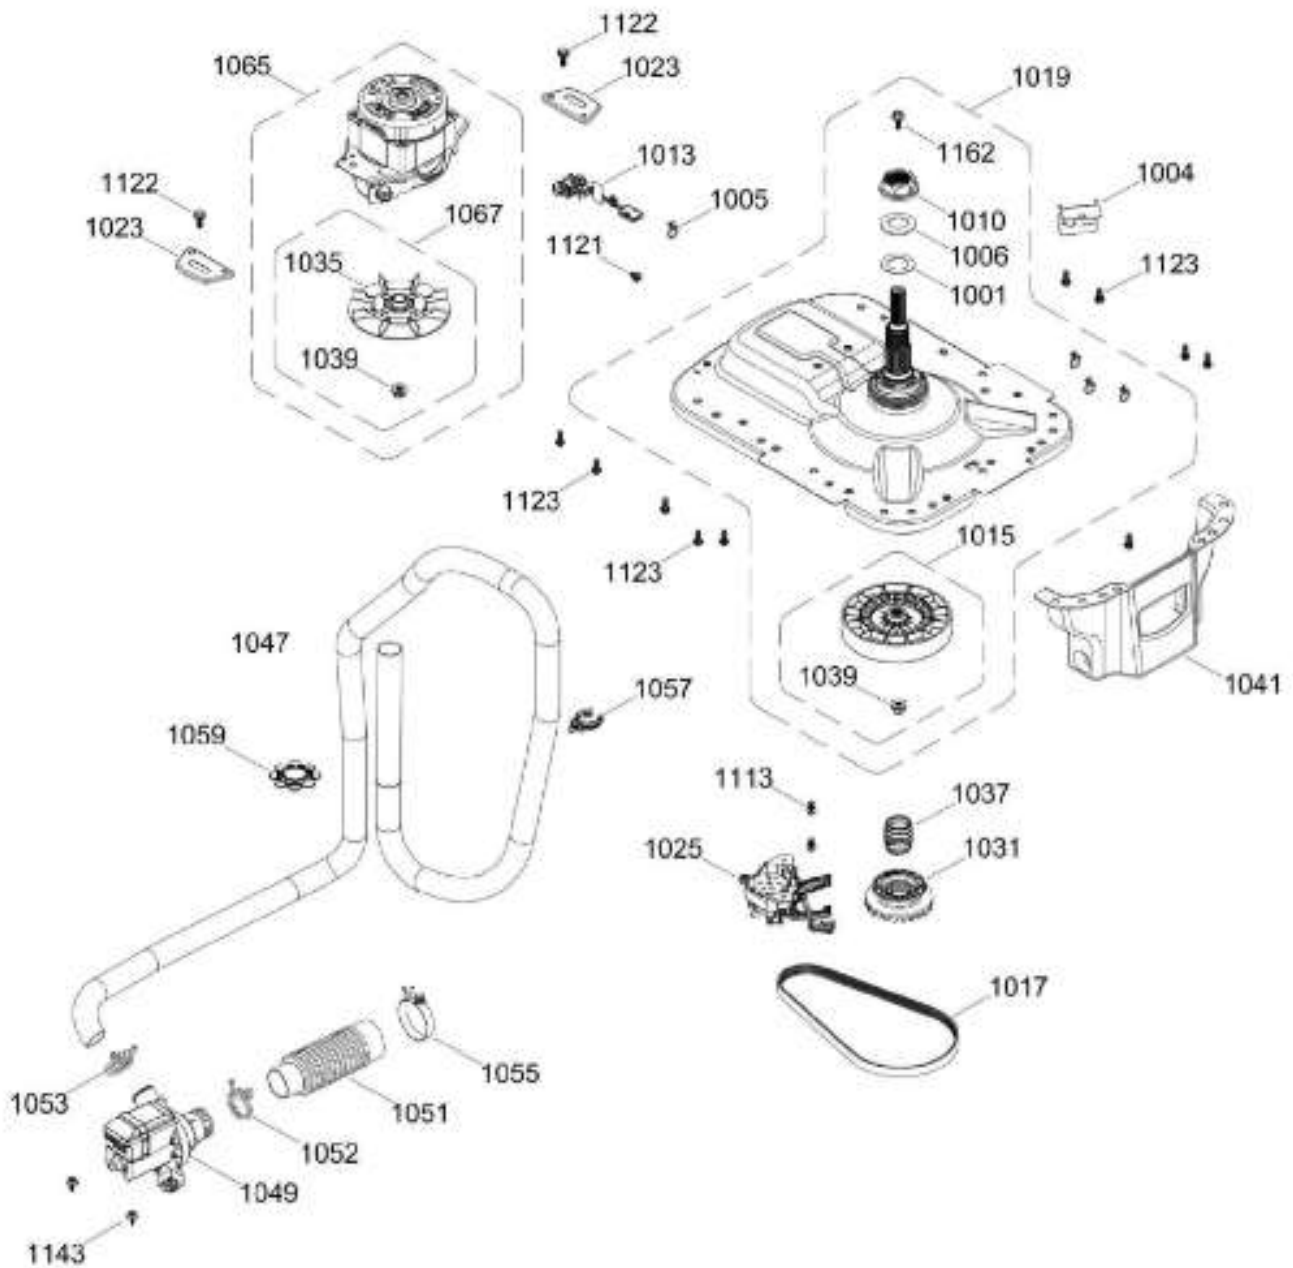

SurteRápido.com

Venta de Refacciones
Electrodomesticas

C.L. GUD37EEMN0DG

TINA LAVADORA / TUB WASHER

GUD37EEMN0DG

Distribuidor Autorizado

SurteRápido.com

Venta de Refacciones
Electrodomesticas

C.L. GUD37EEMN0DG

SISTEMA MOTRIZ LAV / DRIVE COMPONENTS WASHER

GUD37EEMN0DG

Distribuidor Autorizado

SurteRápido.com

Venta de Refacciones
Electrodomesticas

C.L. GUD37EEMN0DG

Guía	Refacción	Descripción
3	WW03A00011	BUJE BISAGRA
6	WW03F00109	CORDON TOMACORRIENTE(240V CA)
7	WW03L00422	PERILLA OPCIONES ENS
8	WW03L00421	PERILLA PRINCIPAL ENS
9	WW03A00059	TOPE TAPA
9	277B1079P002	TOPE TAPA
12	WW01F01881	VALVULA
15	WW03F00543	ENTRADA DE AGUA ENSAMBLE
25	WW02L00026	MANGUERAS
30	WW01F01886	ARNES PRINCIPAL LAVADORA
31	WW01L01549	SELLO COPETE
33	WW02F00802	HARNES JUMPER
34	WW03F00555	ARNES COMUNICACION ENS
35	WW02F00801	SOPORTE CONTROLES
38	WW03L00237	CUBIERTA TERMINAL FUSIBLE
40	WW03L00420	PANEL DE CONTROL Y HT ENS
46	WW01A00113	ABRAZADERA MANGUERA
51	WW03F00001	ACTUADOR
61	WW03F00565	ENS TARJETA ELECTRONICA
63	WW02A00222	SOPORTE TARJETA
65	WW01F01888	ARNES SEGURO TAPA
67	WW02F00804	JUMPER HARNES
69	WW03F00554	BOARD & SUPPORT ASM
72	WW03F00557	TARJETA UI ENS
74	WW03F00556	TARJETA UI ENS
76	WW02F00761	ARNES FUSIBLE ENSAMBLE
78	WW01F01889	ARNES VALVULAS
80	WW03F00553	SELECTOR ENS
81	WW01F01966	SELECTOR ENS (3S)
89	WW01F01890	ARNES BOMBA
99	WW03F00016	BLOCAPUERTA
105	WW03L00006	BISAGRA CUBIERTA
114	WW03A00252	KIT CUBIERTA SUPERIOR 27 DG - CINCHO
115	WW03A00009	BRACKET
115	WW03A00277	BRACKET