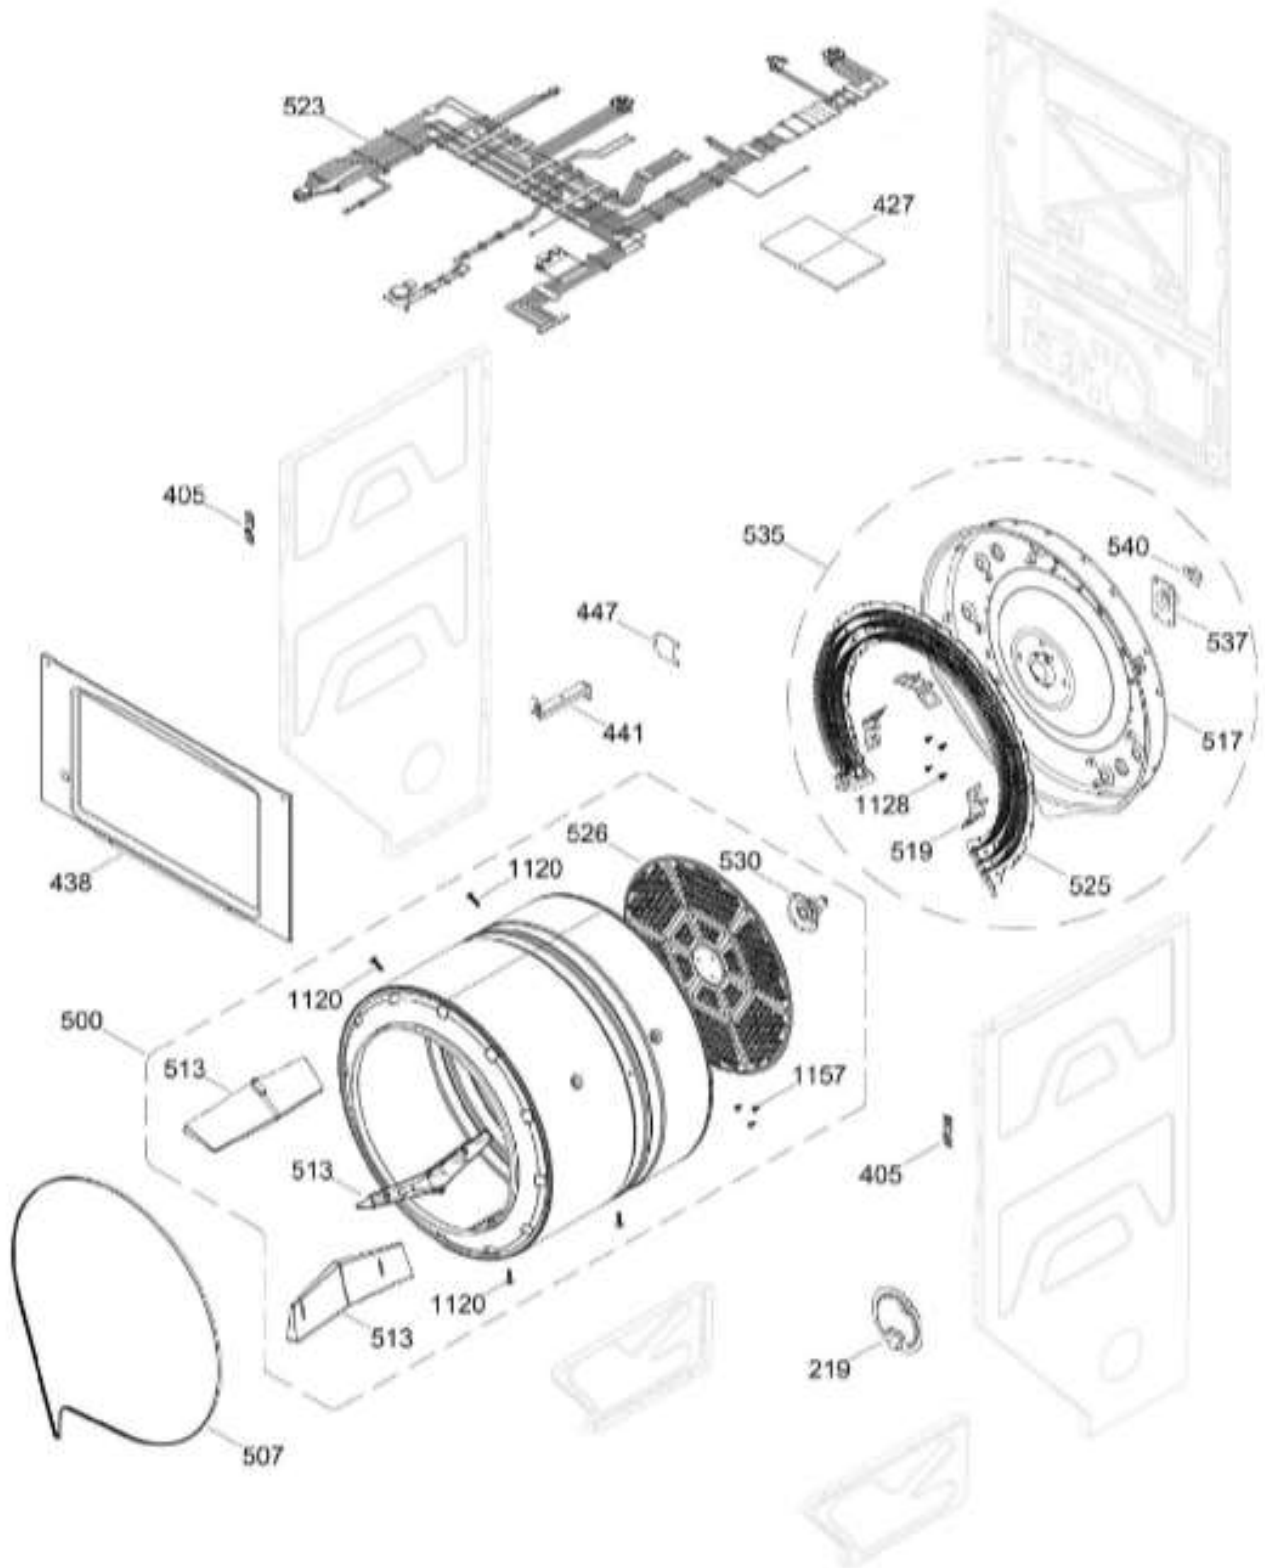

Distribuidor Autorizado

SurteRápido.com

Venta de Refacciones
Electrodomesticas

C.L. GUD37EEMN0DG

GABINETE Y TAMBOR SECADORA /CABINET & DRUM DRYER

GUD37EEMN0DG