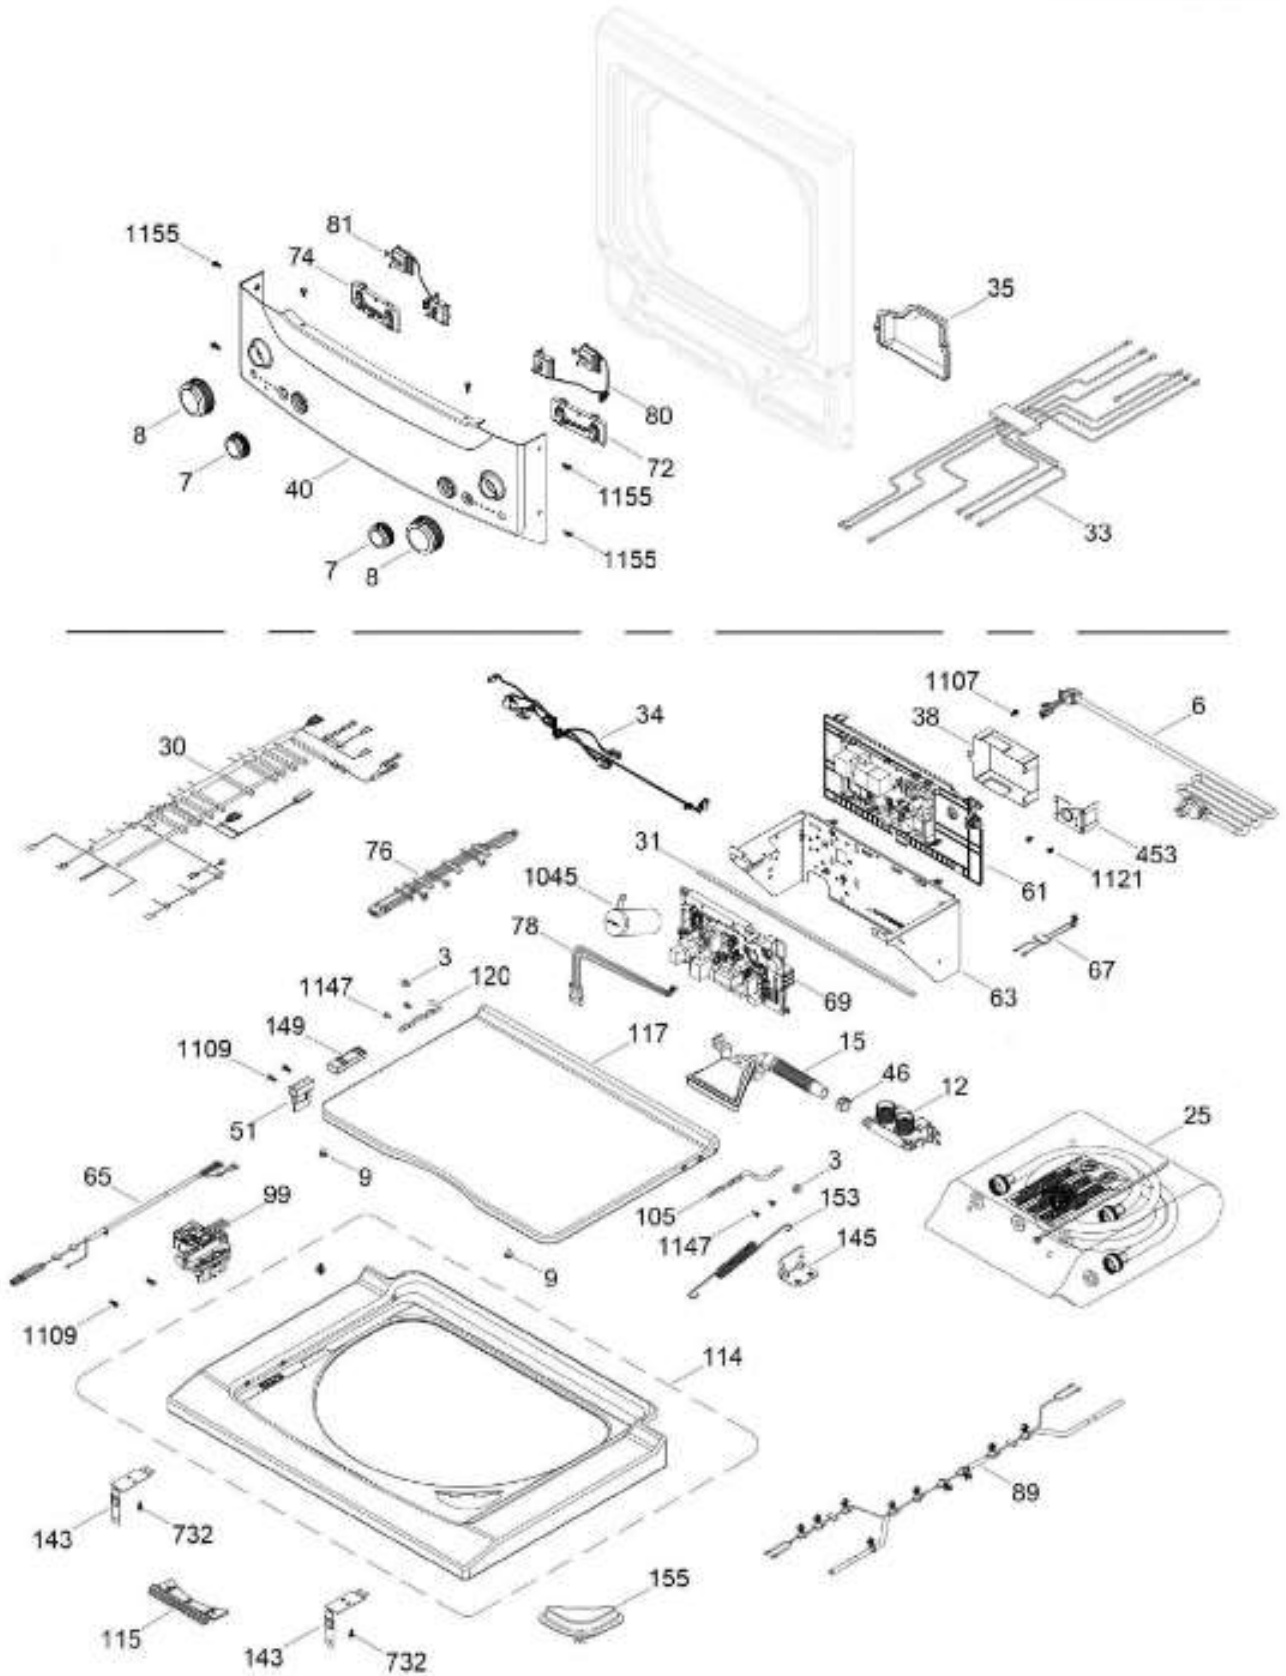

Distribuidor Autorizado

SurteRápido.com

Venta de Refacciones
Electrodomesticas

C.L. GUD37EEMN0DG

TAPA Y CONTROLES / LID AND CONTROLS

GUD37EEMN0DG