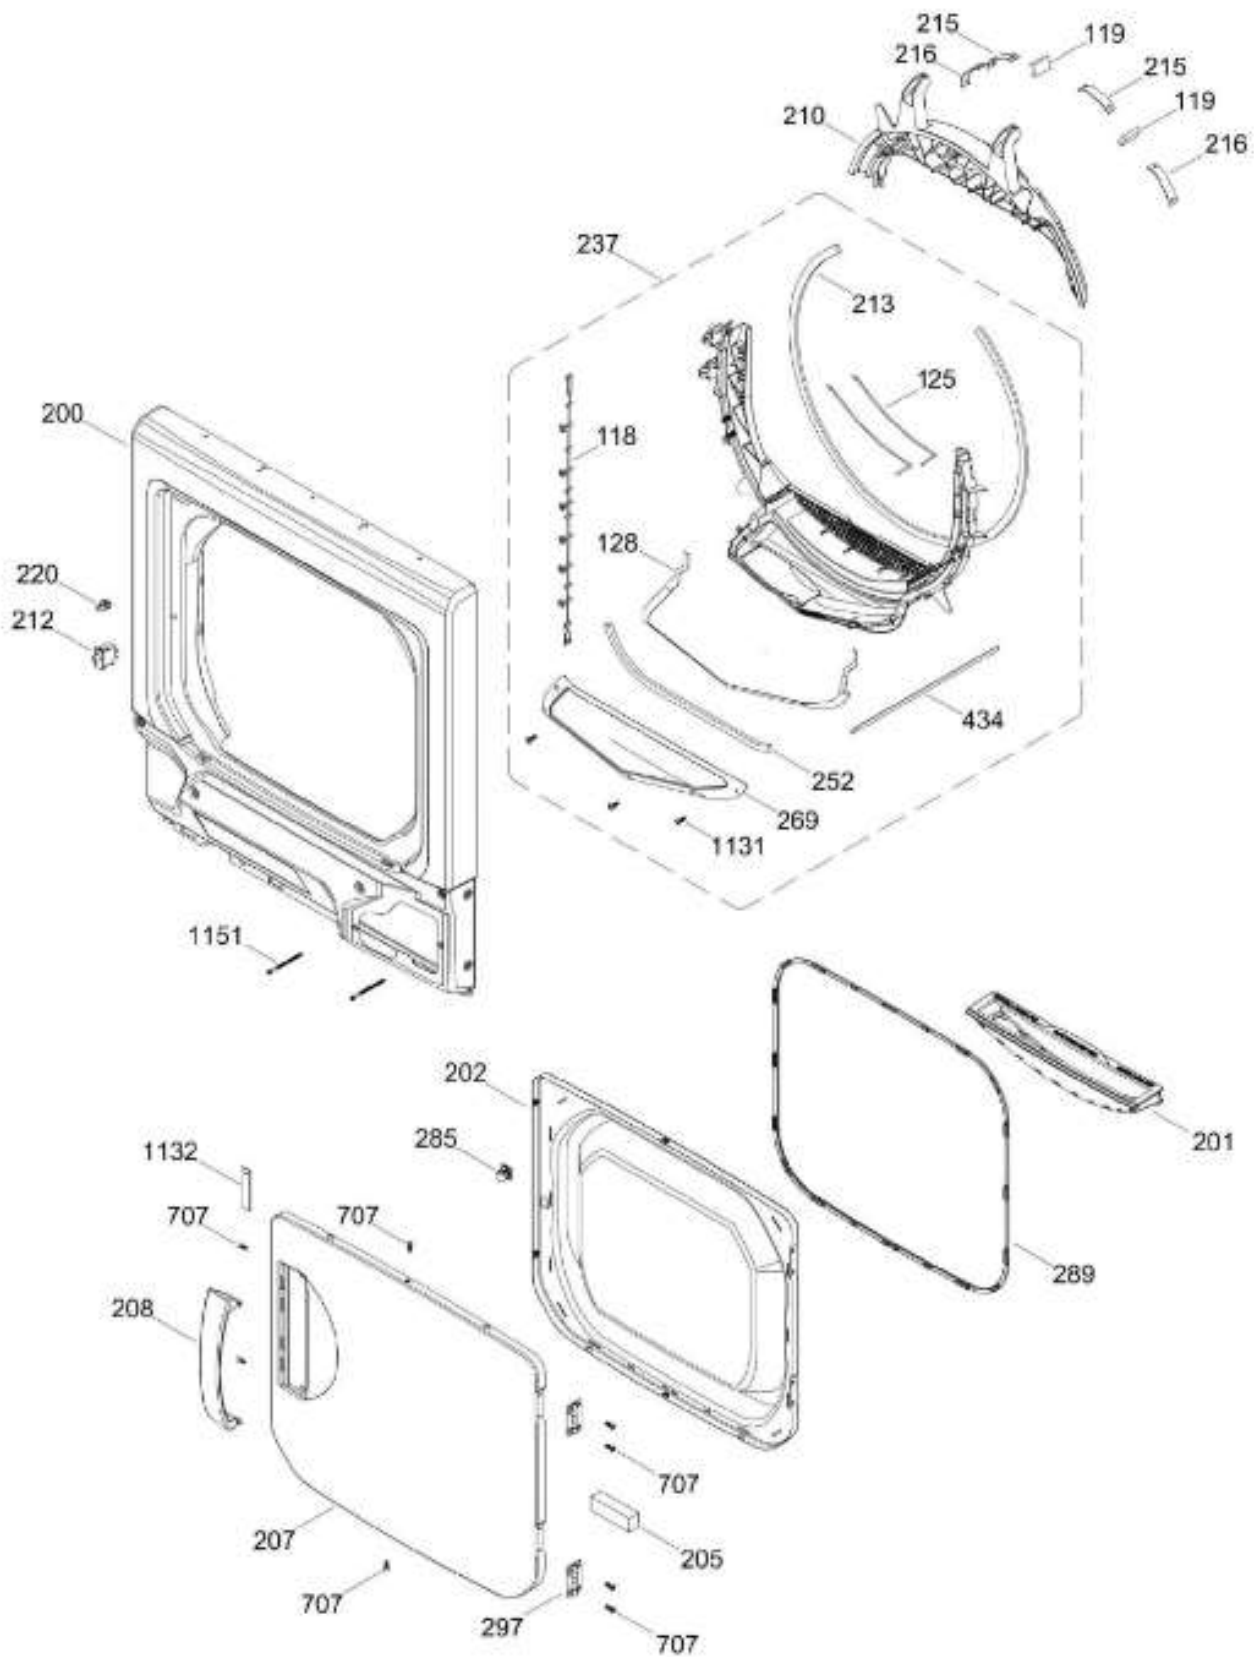

Venta de Refacciones
Electrodomesticas

C.L. GUD37EEMN0DG

PUERTA SECADORA / DOOR DRYER

GUD37EEMN0DG

Distribuidor Autorizado

SurteRápido.com

Venta de Refacciones
Electrodomesticas

C.L. GUD37EEMN0DG