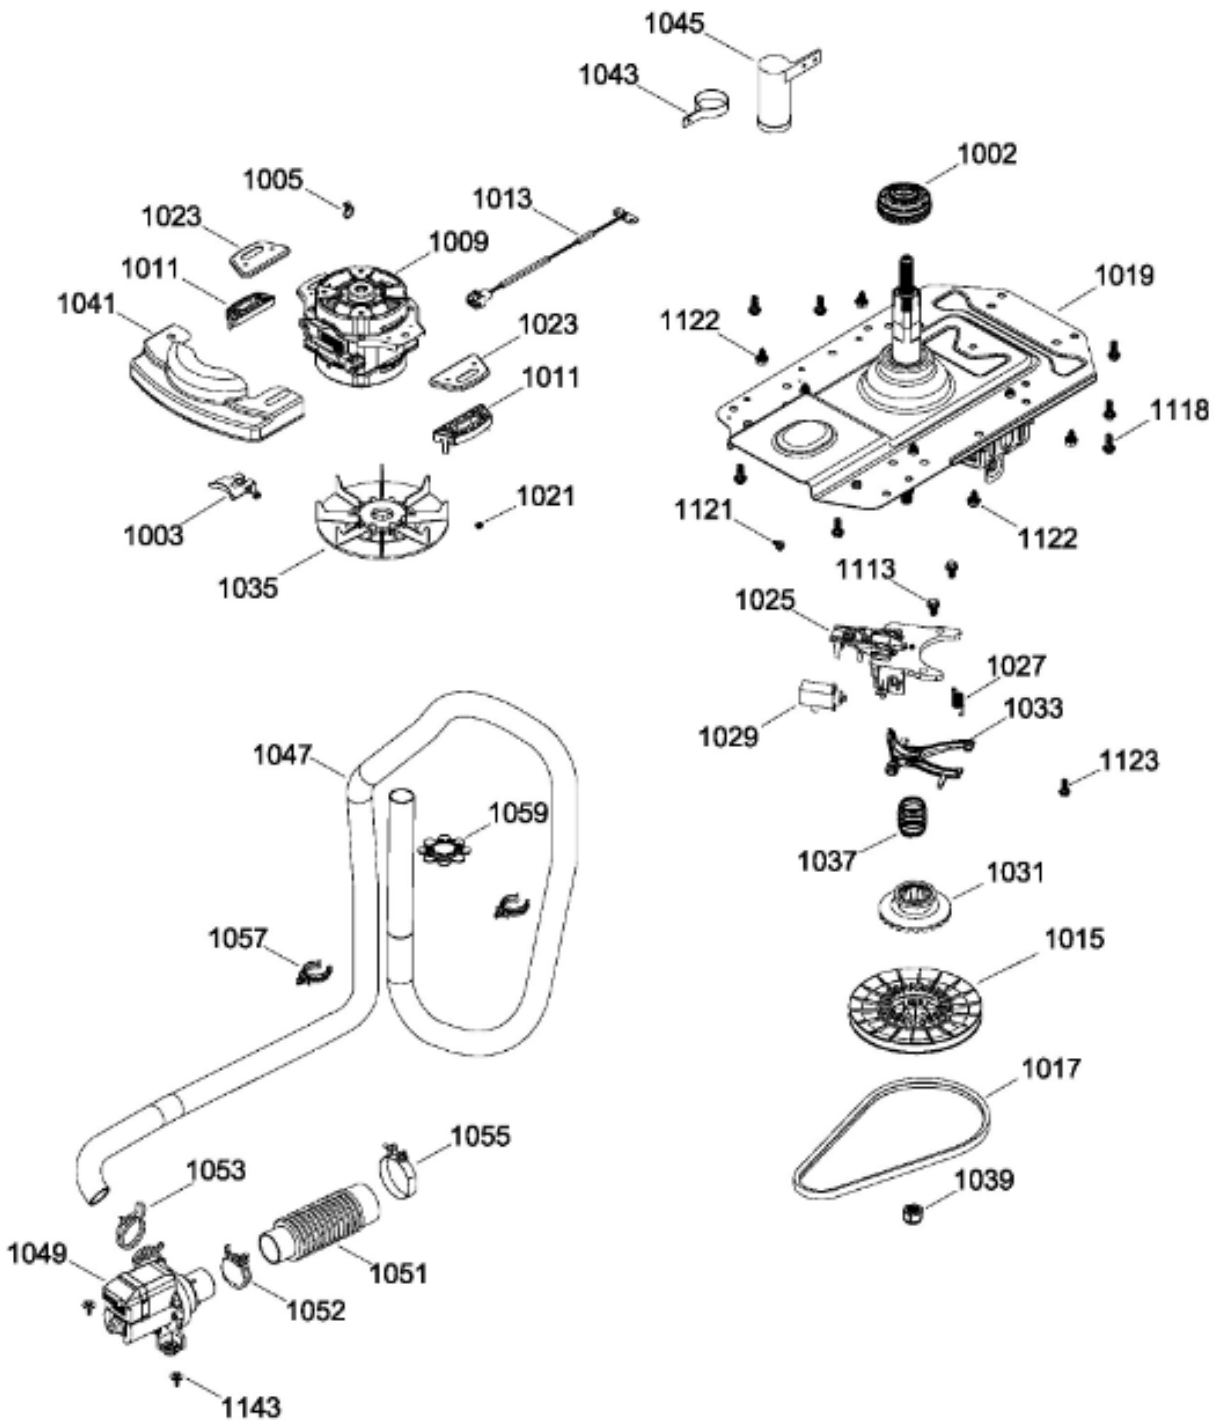

SurteRápido.com

Venta de Refacciones
Electrodomesticas

C.L. GUD37ESMJ0DG

TINA LAVADORA / TUB WASHER

GUD37ESMJ0DG

Distribuidor Autorizado

SurteRápido.com

Venta de Refacciones
Electrodomesticas

C.L. GUD37ESMJ0DG

SISTEMA MOTRIZ LAV / DRIVE COMPONENTS WASHER

GUD37ESMJ0DG

Distribuidor Autorizado

SurteRápido.com

Venta de Refacciones
Electrodomesticas

C.L. GUD37ESMJ0DG

Guía	Refacción	Descripción
3	WW03A00011	BUJE BISAGRA
6	WW03F00109	CORDON TOMACORRIENTE(240V CA)
7	WW03L00389	ENSAMBLE PERILLA ROTATORIA
7	WW03L00444	ENSAMBLE PERILLA ROTATORIA
7	WW03A00271	PERILLA ROTATORIA
8	WW01L01428	PERILLA CONTROL ENSAMBLE
8	WW03L00445	PERILLA CONTROL ENSAMBLE
8	WW03L00447	PERILLA DE CONTROL
8	WW03L00460	PERILLA CONTROL ENSAMBLE
8	WW03A00271	PERILLA CONTROL ENSAMBLE
9	WW03A00059	TOPE TAPA
9	277B1079P002	TOPE TAPA
10	WW03F00064	RELOJ
12	WW03F00100	VALVULA CW 47C
12	WW01F01881	VALVULA CW 47C
15	WW01F01158	ENTRADA DE AGUA ENS
16	WW03F00073	TERMISTOR ENS.
19	WW03L00396	BUTTON AND CLIP ASM
23	WW02L00024	INTERRUPTOR ARRANQUE
24	WW03F00002	ARNES EXTENS.ION ENS.
25	WW02L00026	MANGUERAS
27	WW03F00101	PRESOSTATO ELECTRONICO
30	WW01F01159	ARNES PRINCIPAL LAVADORA ENS
33	WW03F00013	ARNES UI ENS
35	WW03A00054	SOPORTE CONTROLES
35	WW03A00255	SOPORTE CONTROLES
40	WW01F01642	PANEL DE CONTROL Y HT TRANSFER
46	WW01A00113	ABRAZADERA MANGUERA
51	WW03F00001	ACTUADOR
54	WW03F00047	SELECTOR PROGRAMA
63	WW01L01168	PROTECTOR DE TARJETA
63	WW01L01168	PROTECTOR DE TARJETA
66	WW01L01153	PORTA TARJETA
69	WW03F00498	BOARD CONTROL ASM
72	WW01F01643	TARJETA BOTONES