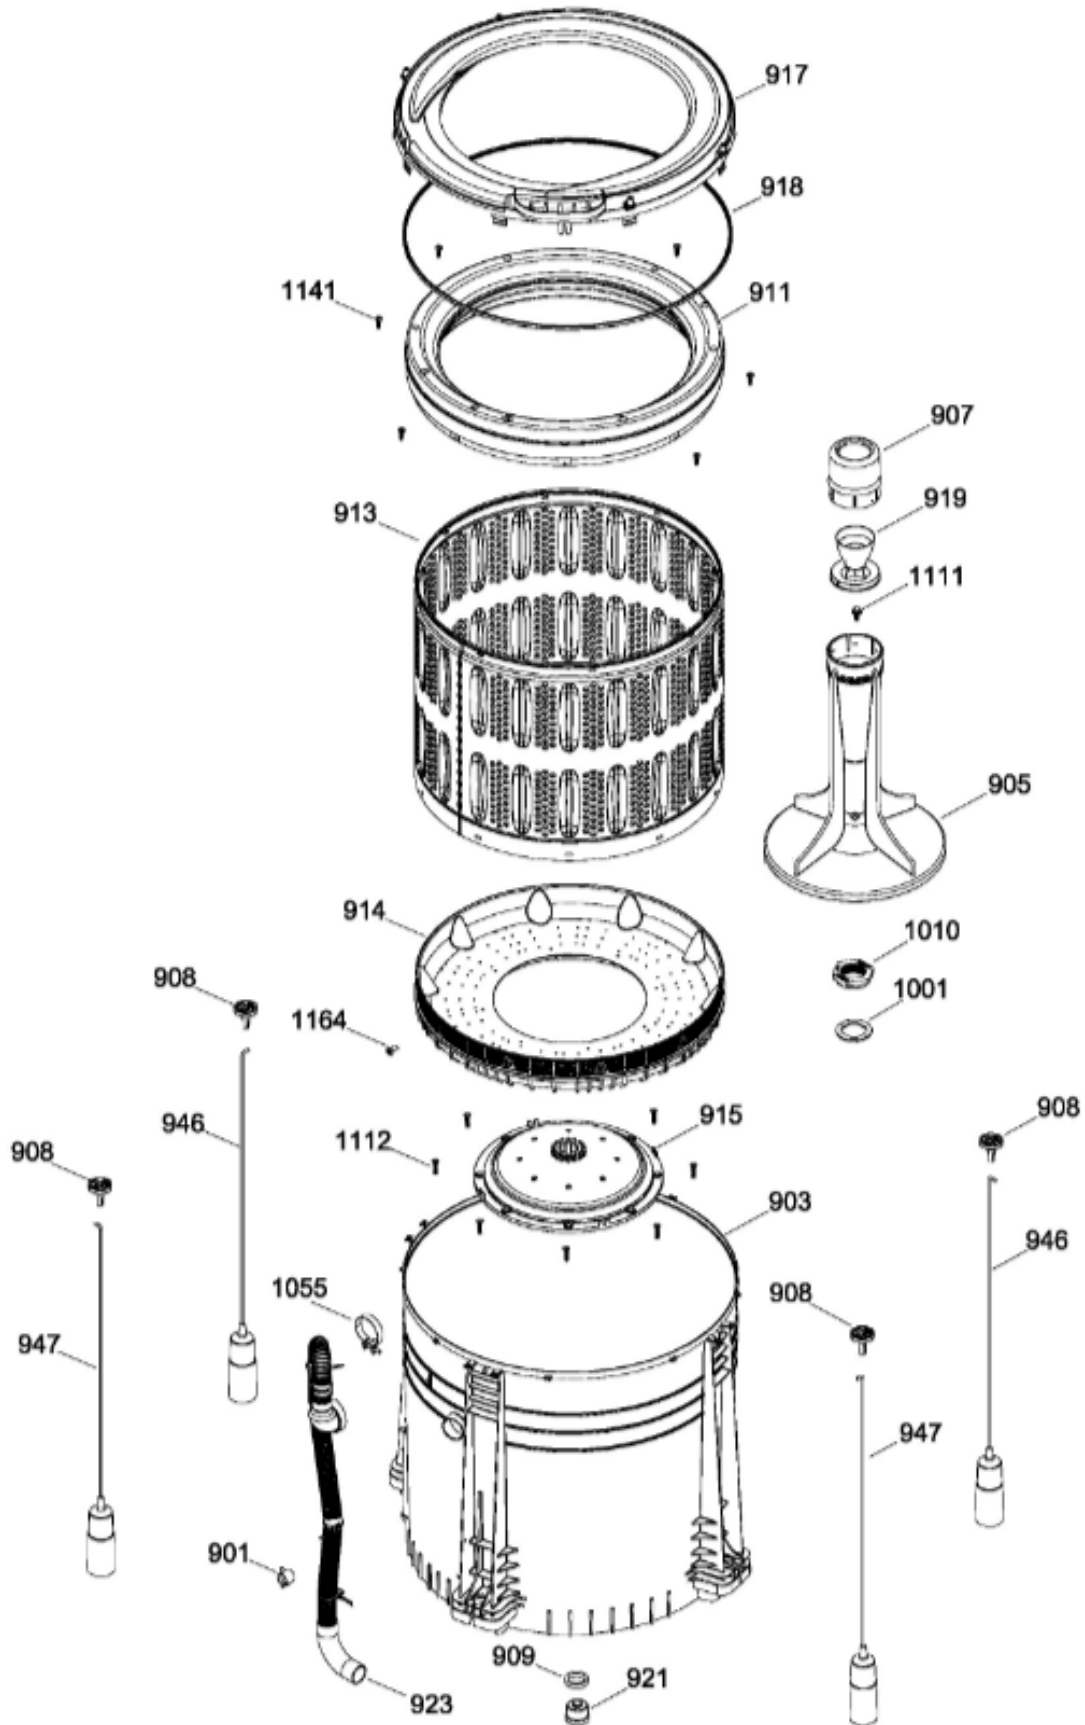

SurteRápido.com

Venta de Refacciones
Electrodomesticas

C.L. GUD37ESMJ0DG

TINA LAVADORA / TUB WASHER

GUD37ESMJ0DG

Distribuidor Autorizado

SurteRápido.com

Venta de Refacciones
Electrodomesticas