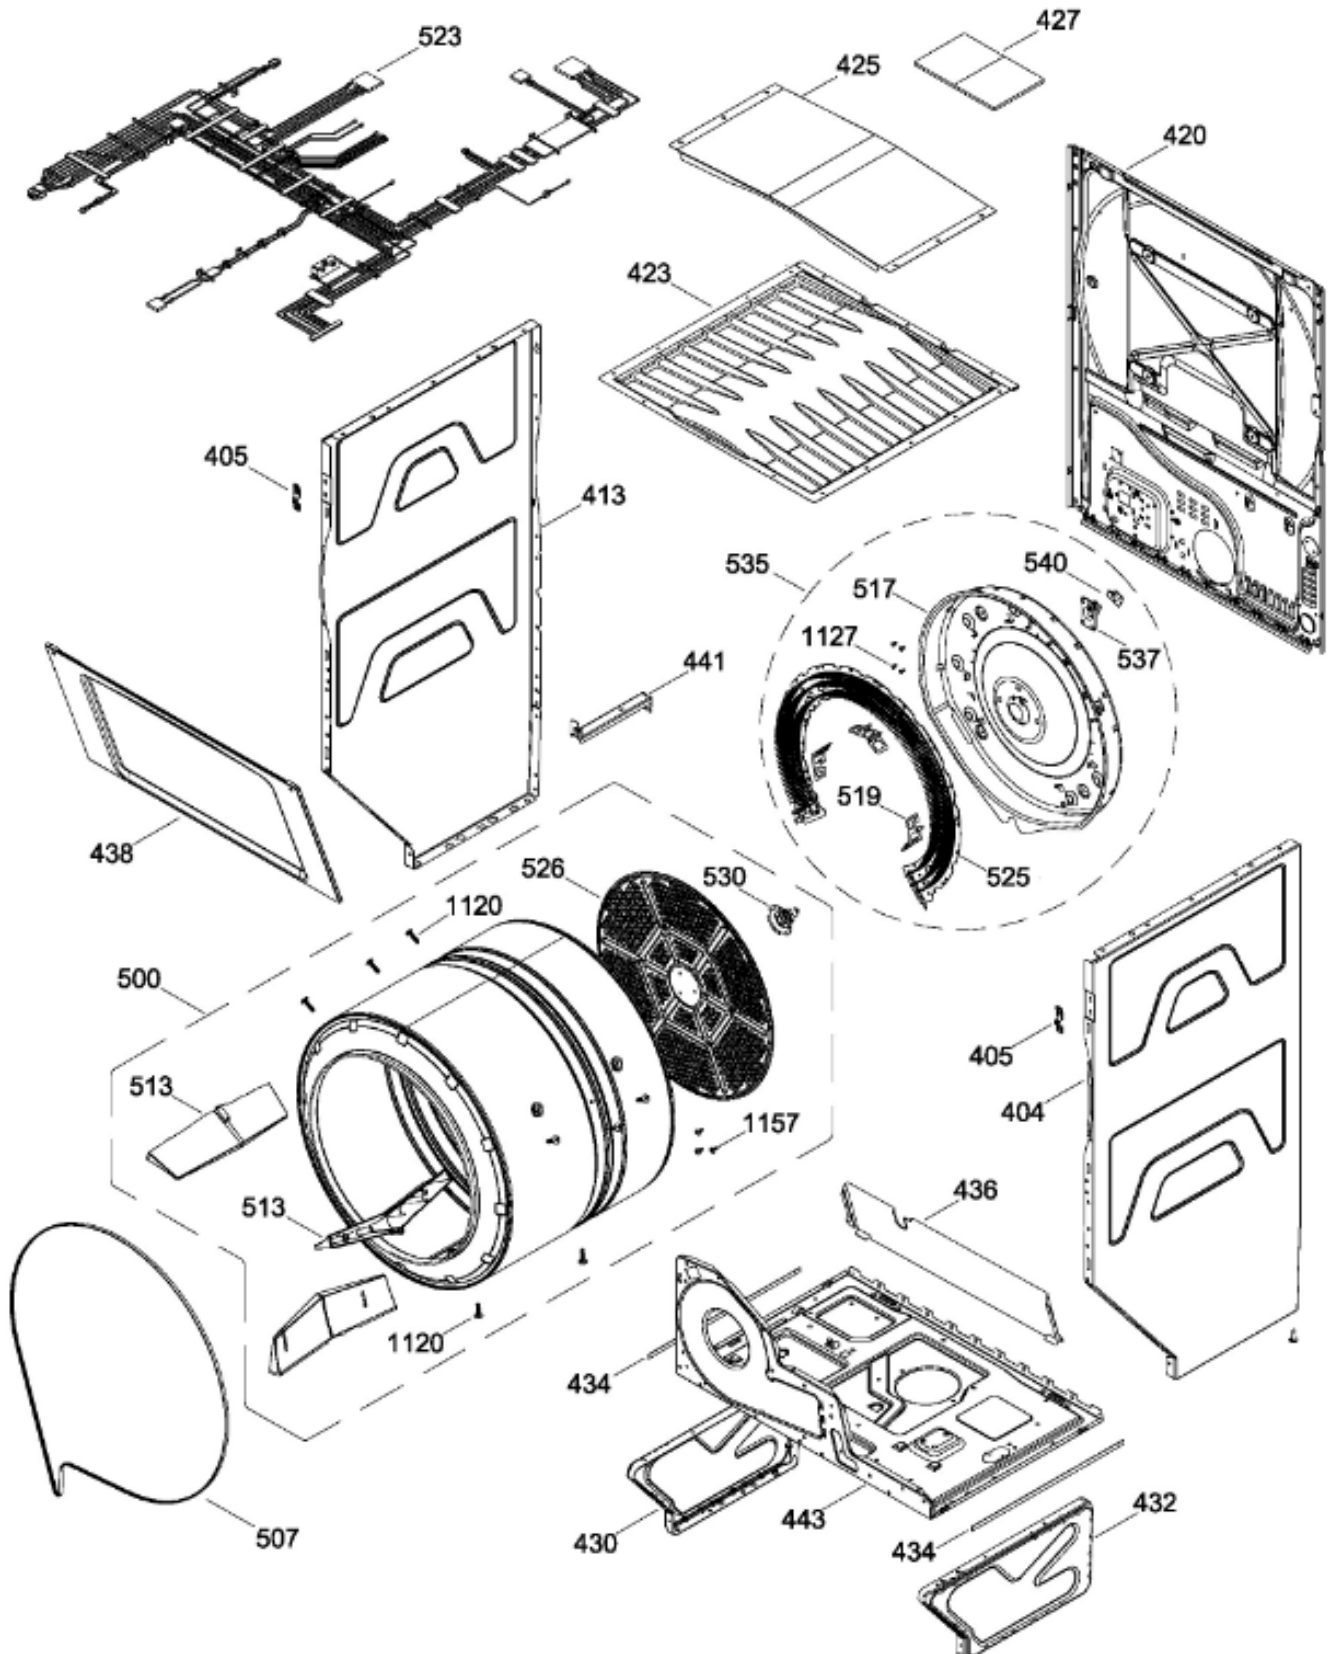

Distribuidor Autorizado

SurteRápido.com

Venta de Refacciones
Electrodomesticas

C.L. GUD37ESMJ0DG

GABINETE Y TAMBOR SECADORA /CABINET & DRUM DRYER

GUD37ESMJ0DG