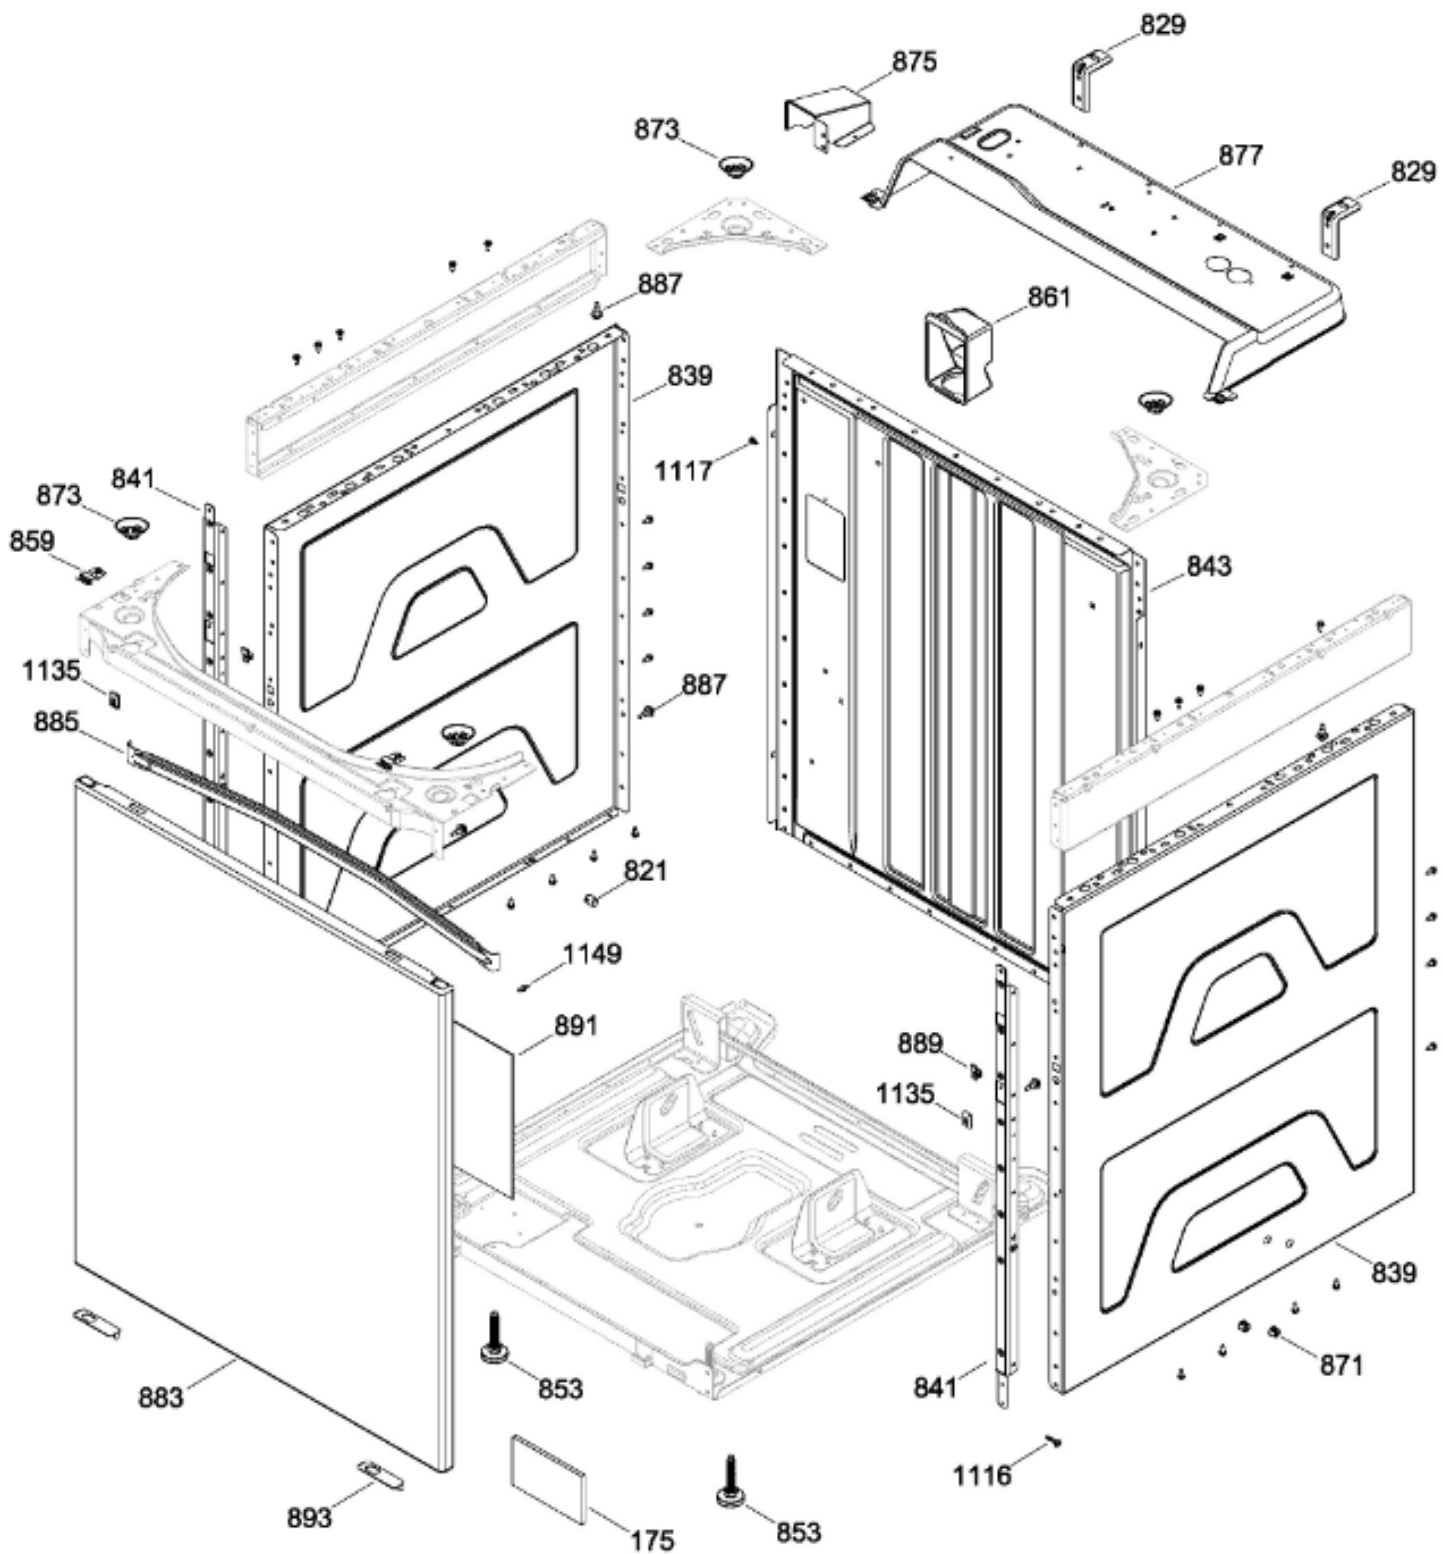

Distribuidor Autorizado

SurteRápido.com

Venta de Refacciones
Electrodomesticas

C.L. GUD37ESMJ0DG

GABINETE LAV / WASHER CABINET

GUD37ESMJ0DG