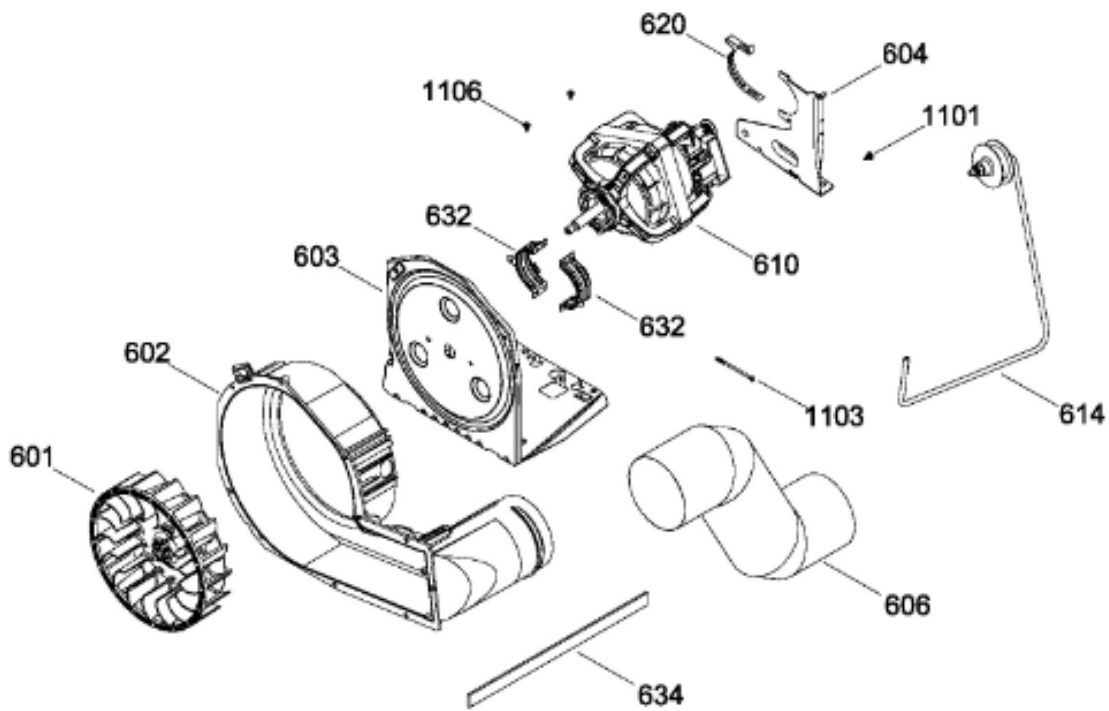

Distribuidor Autorizado

SurteRápido.com

Venta de Refacciones
Electrodomesticas

C.L. GUD37ESMJ0DG

SISTEMA DE TRANSMISION SEC / BLOWER & DRIVE ASSEMBLY DRYER

GUD37ESMJ0DG