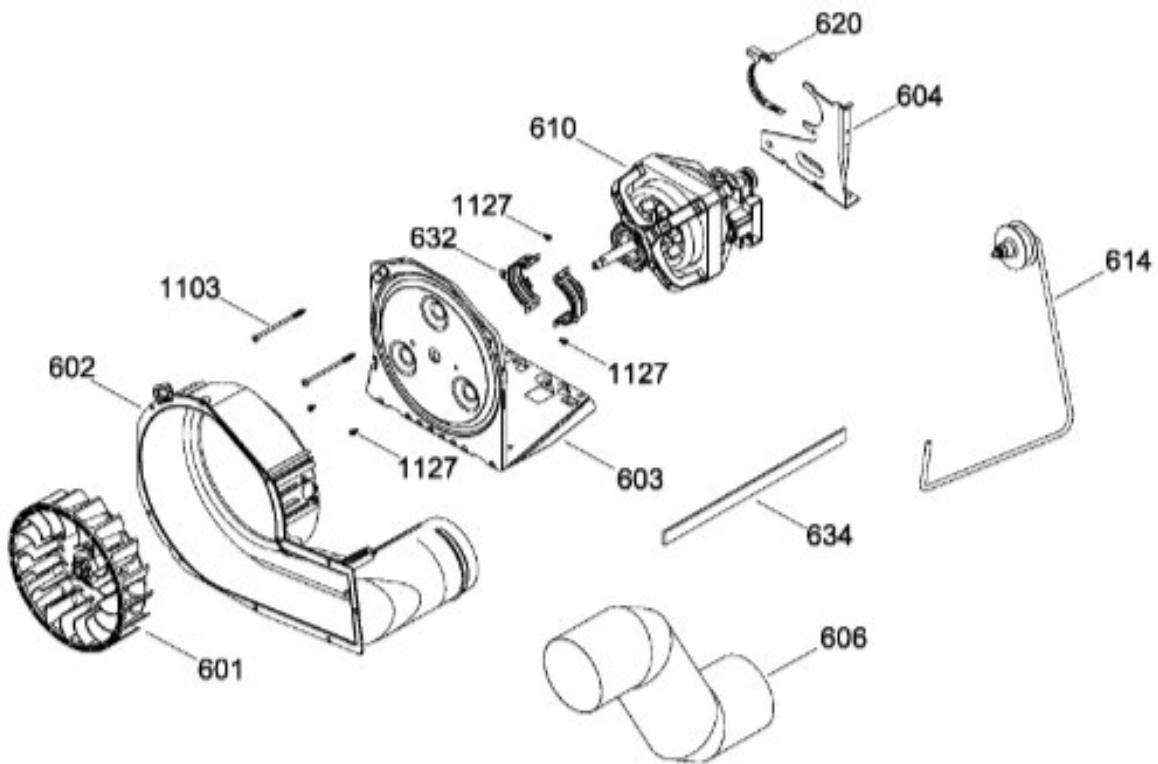

Distribuidor Autorizado

SurteRápido.com

Venta de Refacciones
Electrodomesticas

C.L. GUD37ESMM0DG

SISTEMA DE TRANSMISION SEC / BLOWER & DRIVE ASSEMBLY DRYER

GUD37ESMM0DG