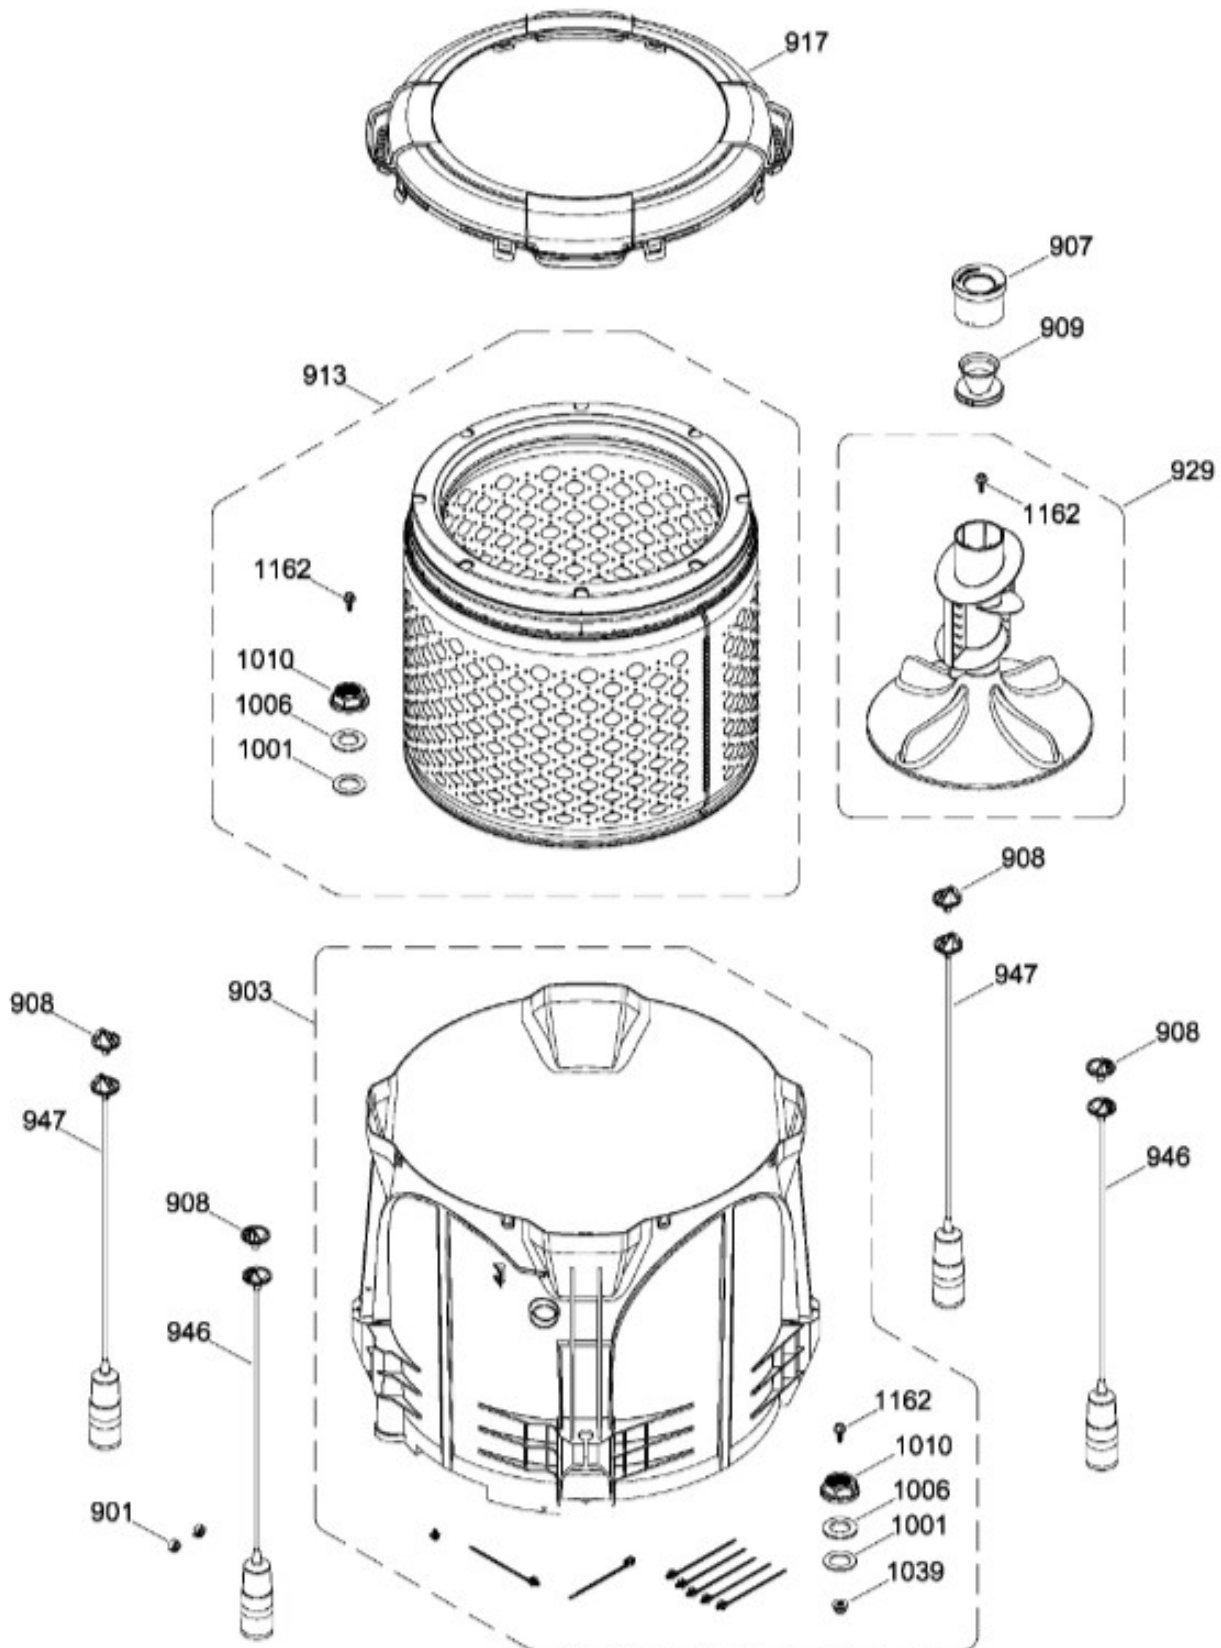

SurteRápido.com

Venta de Refacciones
Electrodomesticas

C.L. GUD37ESMM0DG

TINA LAVADORA / TUB WASHER

GUD37ESMM0DG

Distribuidor Autorizado

SurteRápido.com

Venta de Refacciones
Electrodomesticas