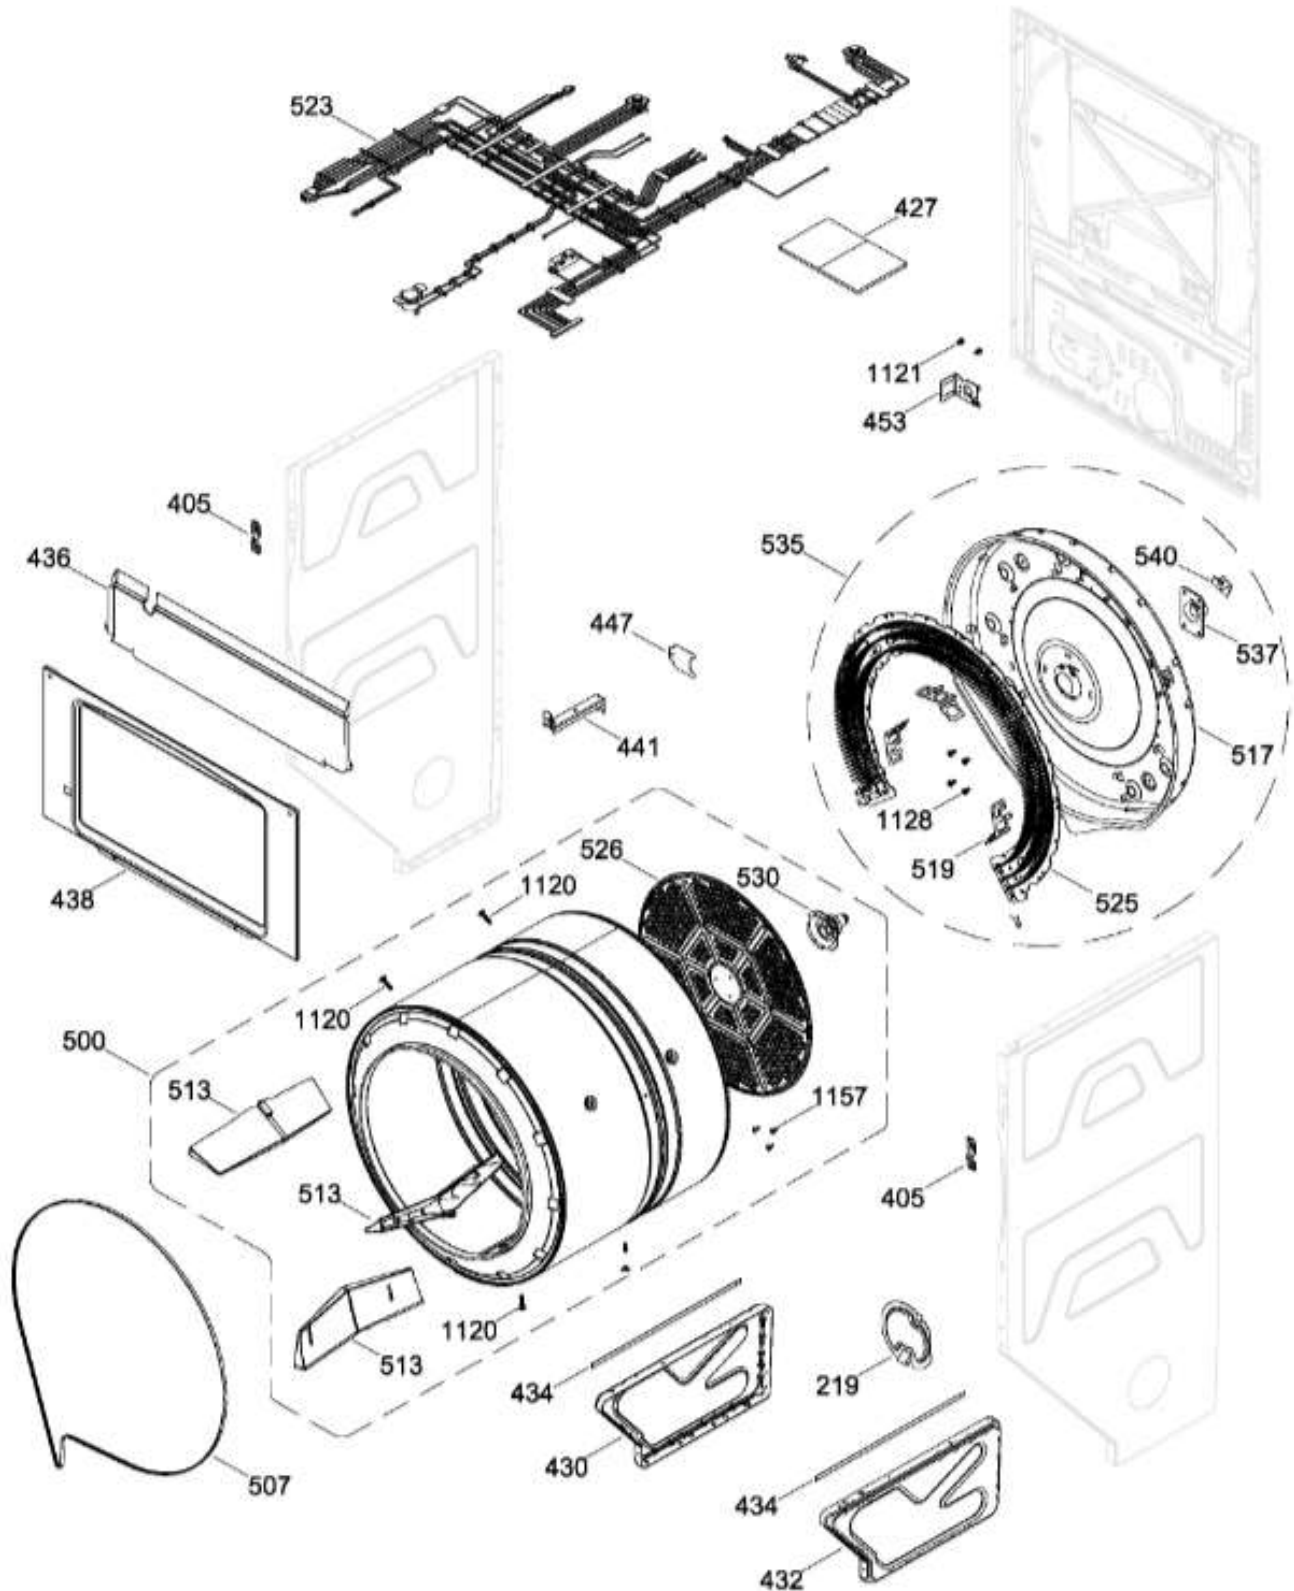

Distribuidor Autorizado

SurteRápido.com

Venta de Refacciones
Electrodomesticas

C.L. GUD37ESMM0DG

GABINETE Y TAMBOR SECADORA /CABINET & DRUM DRYER

GUD37ESMM0DG