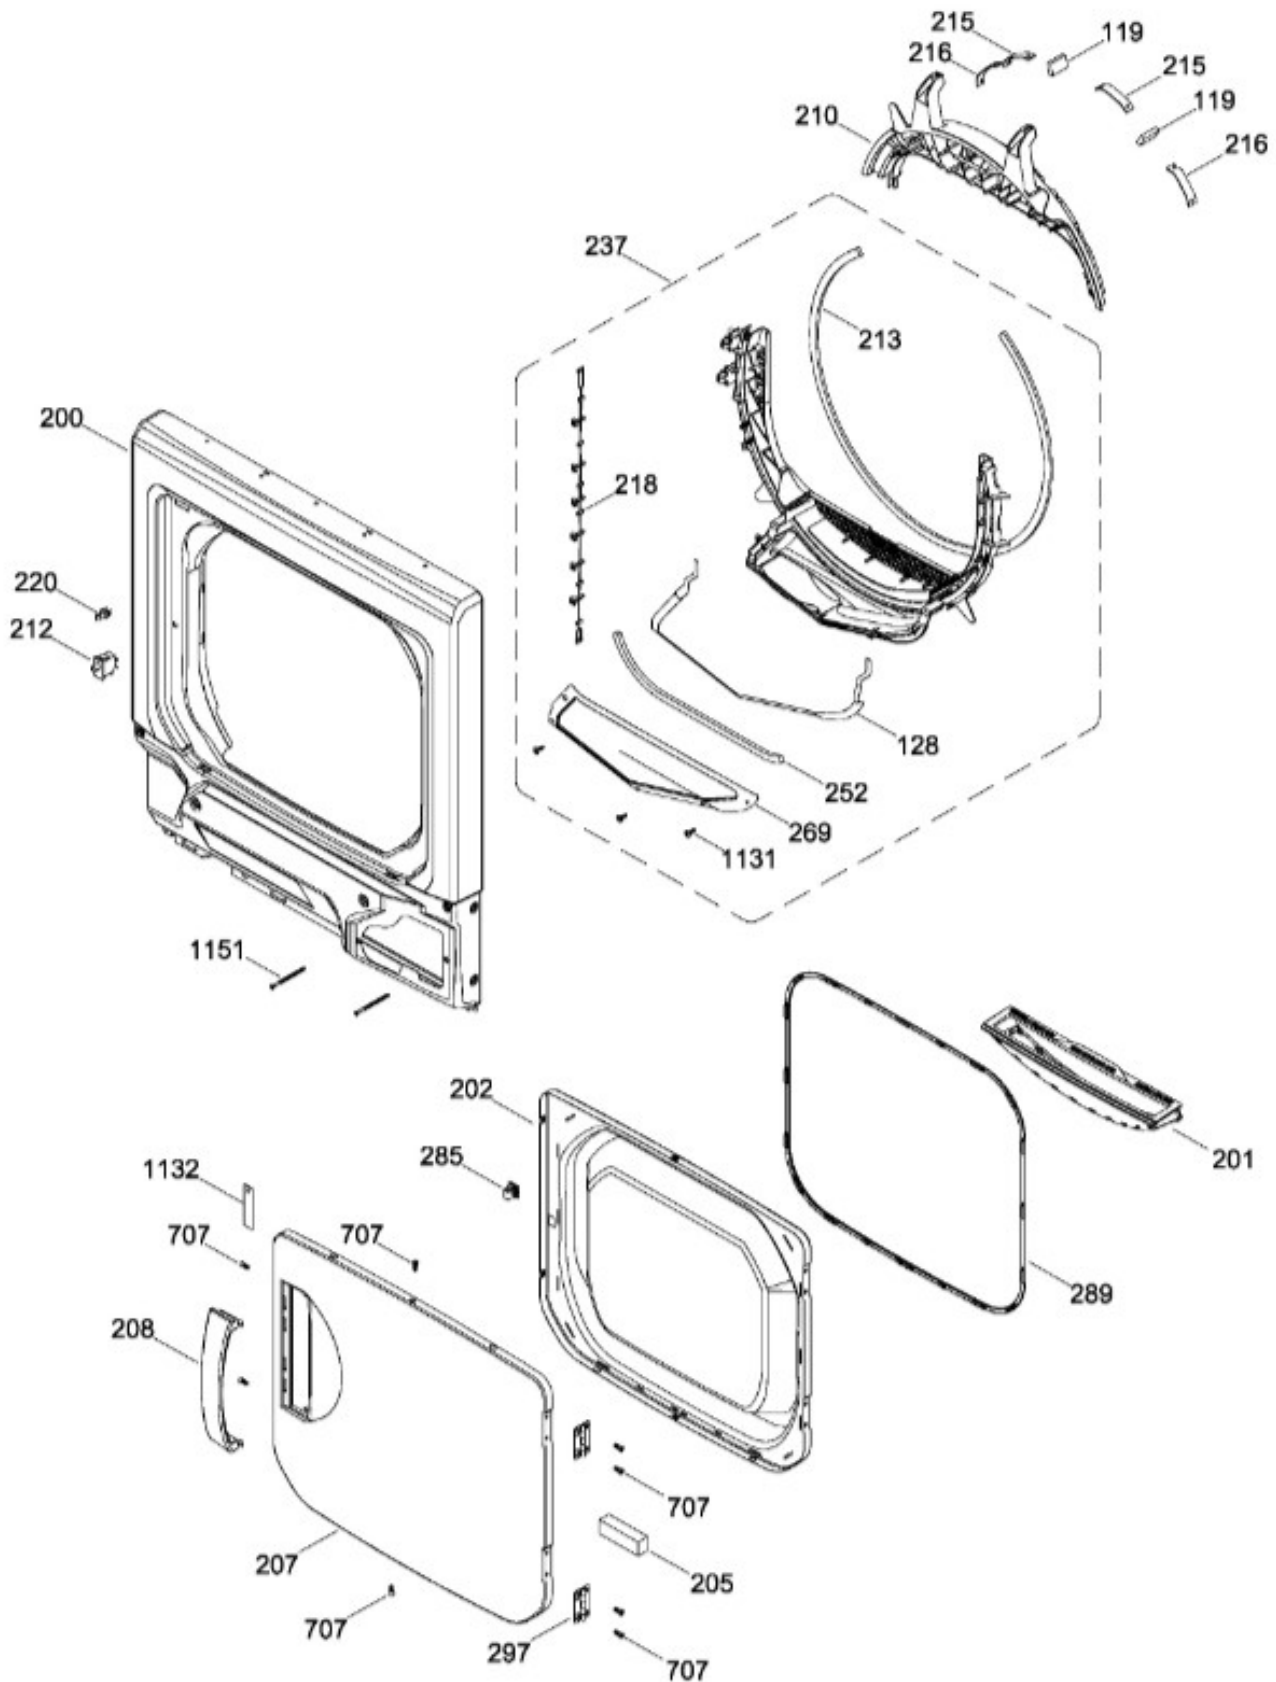

Venta de Refacciones
Electrodomesticas

C.L. GUD37ESMM0DG

PUERTA SECADORA / DOOR DRYER

GUD37ESMM0DG

Distribuidor Autorizado

SurteRápido.com

Venta de Refacciones
Electrodomesticas

C.L. GUD37ESMM0DG