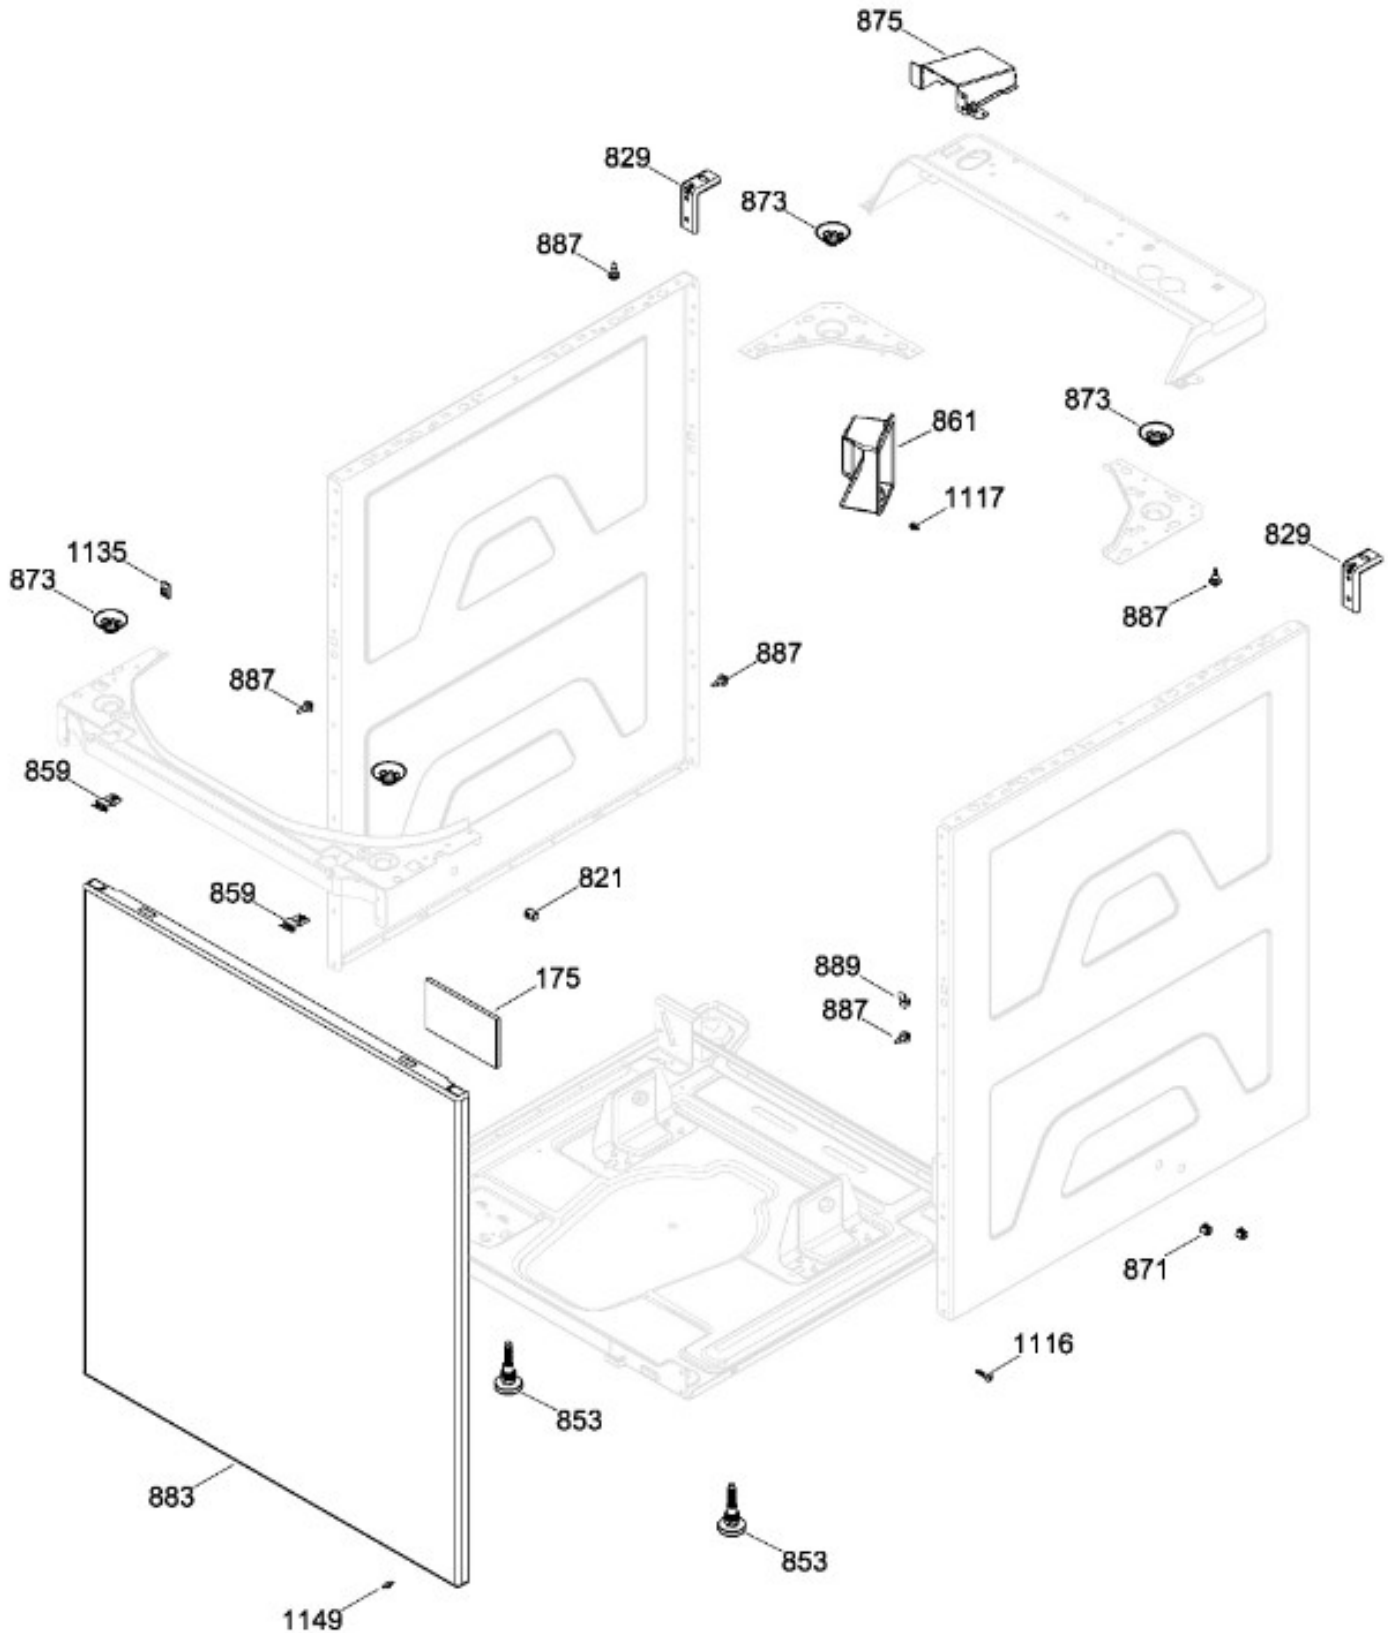

Distribuidor Autorizado

SurteRápido.com

Venta de Refacciones
Electrodomesticas

C.L. GUD37ESMM0DG

GABINETE LAV / WASHER CABINET

GUD37ESMM0DG