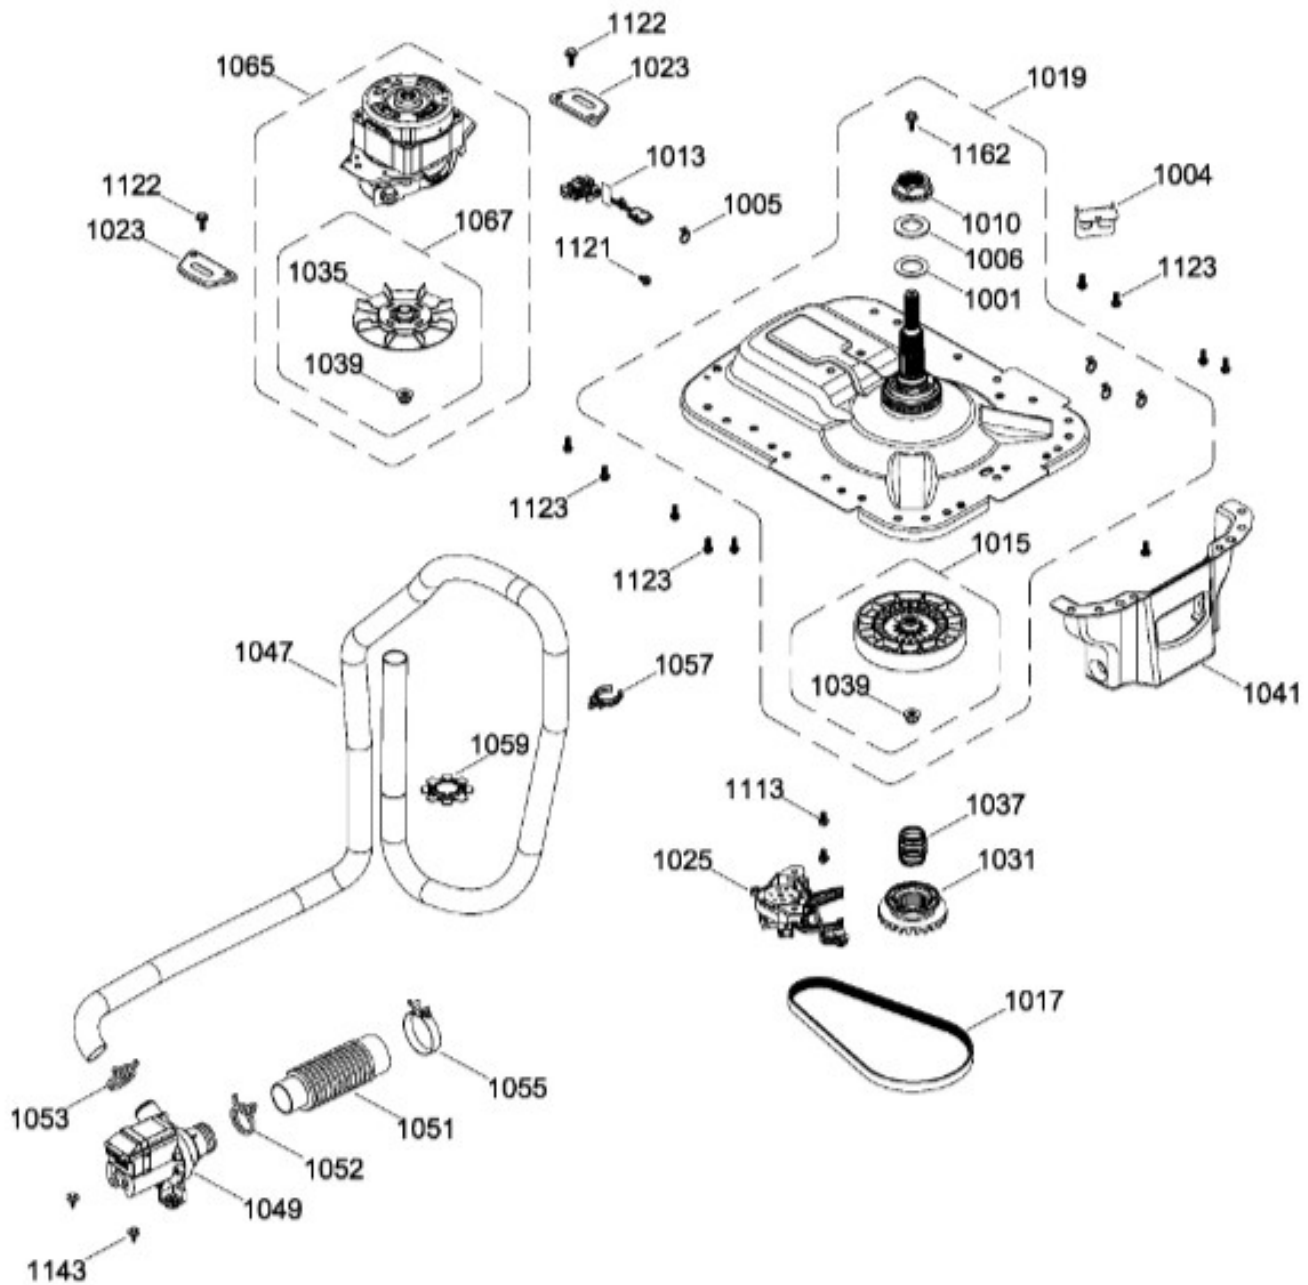

SurteRápido.com

Venta de Refacciones
Electrodomesticas

C.L. GUD37ESMM0DG

TINA LAVADORA / TUB WASHER

GUD37ESMM0DG

Distribuidor Autorizado

SurteRápido.com

Venta de Refacciones
Electrodomesticas

C.L. GUD37ESMM0DG

SISTEMA MOTRIZ LAV / DRIVE COMPONENTS WASHER

GUD37ESMM0DG

Distribuidor Autorizado

SurteRápido.com

Venta de Refacciones
Electrodomesticas

C.L. GUD37ESMM0DG

Guía	Refacción	Descripción
3	WW03A00011	BUJE BISAGRA
6	WW03F00109	CORDON TOMACORRIENTE(240V CA)
7	WW03L00389	ENSAMBLE PERILLA ROTATORIA
7	WW03L00444	ENSAMBLE PERILLA ROTATORIA
7	WW03A00271	PERILLA ROTATORIA
8	WW01L01428	PERILLA CONTROL ENSAMBLE
8	WW03L00445	PERILLA CONTROL ENSAMBLE
8	WW03L00447	PERILLA DE CONTROL
8	WW03L00460	PERILLA CONTROL ENSAMBLE
8	WW03A00271	PERILLA CONTROL ENSAMBLE
9	WW03A00059	TOPE TAPA
9	WW03A00283	TOPE TAPA
10	WW03F00064	RELOJ
12	WW01F01881	VALVULA
15	WW03F00543	ENTRADA DE AGUA ENSAMBLE
19	WW03F00548	BOTON INICIO ENS
23	WW02L00024	INTERRUPTOR ARRANQUE
25	WW02L00026	MANGUERAS
30	WW01F01886	ARNES PRINCIPAL LAVADORA
31	WW01L01549	SELLO COPETE
33	WW02F00759	ENS ARNES UI
34	WW02F00769	ARNES COMUNICACION
35	WW03A00054	SOPORTE CONTROLES
35	WW03A00255	SOPORTE CONTROLES
38	WW03L00237	CUBIERTA TERMINAL FUSIBLE
40	WW02L00639	PANEL DE CONTROL Y ETIQUETA GRAFICOS
46	WW01A00113	ABRAZADERA MANGUERA
51	WW03F00001	ACTUADOR
63	WW02A00222	SOPORTE TARJETA
65	WW01F01888	ARNES SEGURO TAPA
67	WW02F00774	ARNES
69	WW01F01893	TARJETA Y SOPORTE ENSAMBLE
72	WW03F00546	TARJETA UI CL ENSAMBLE
76	WW02F00761	ARNES FUSIBLE ENSAMBLE
78	WW01F01889	ARNES VALVULAS