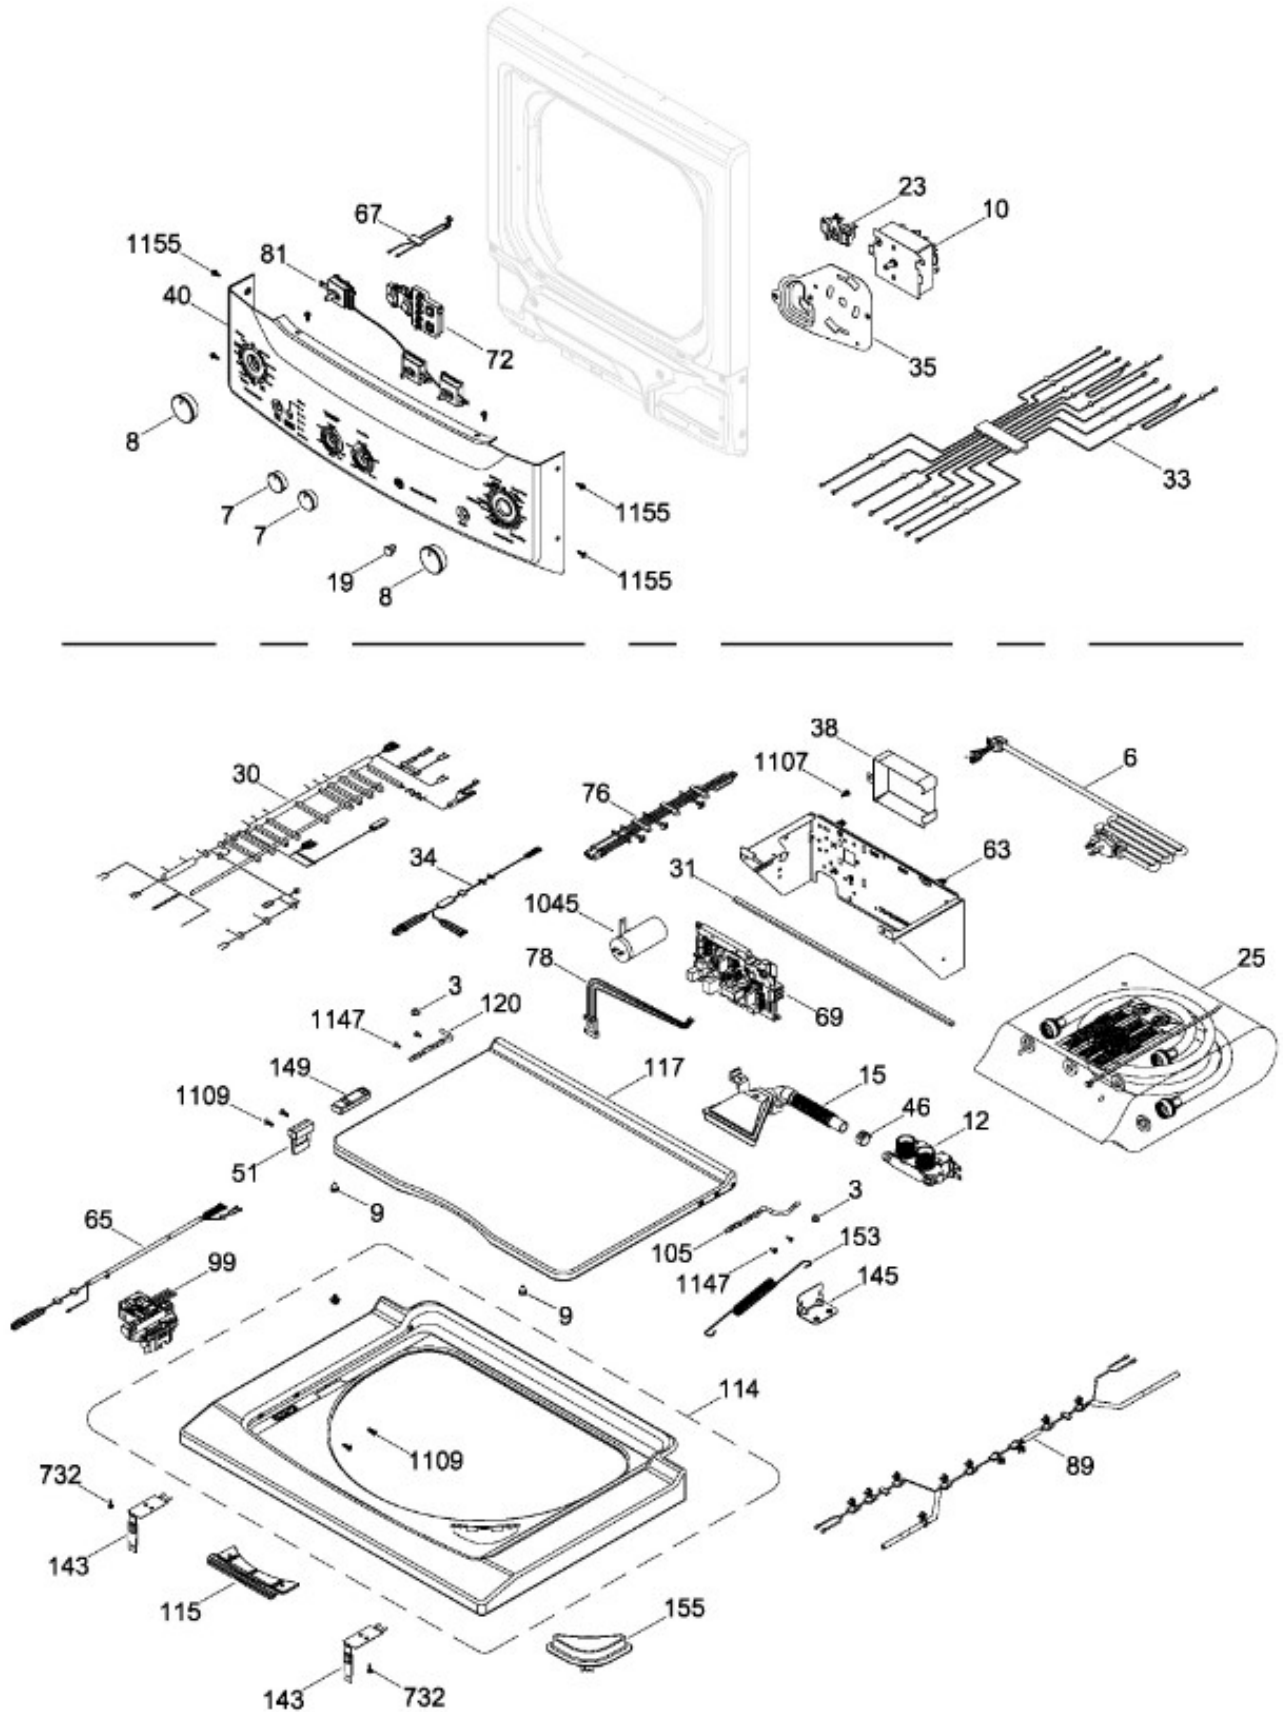

Distribuidor Autorizado

SurteRápido.com

Venta de Refacciones
Electrodomesticas

C.L. GUD37ESMM0DG

TAPA Y CONTROLES / LID AND CONTROLS

GUD37ESMM0DG