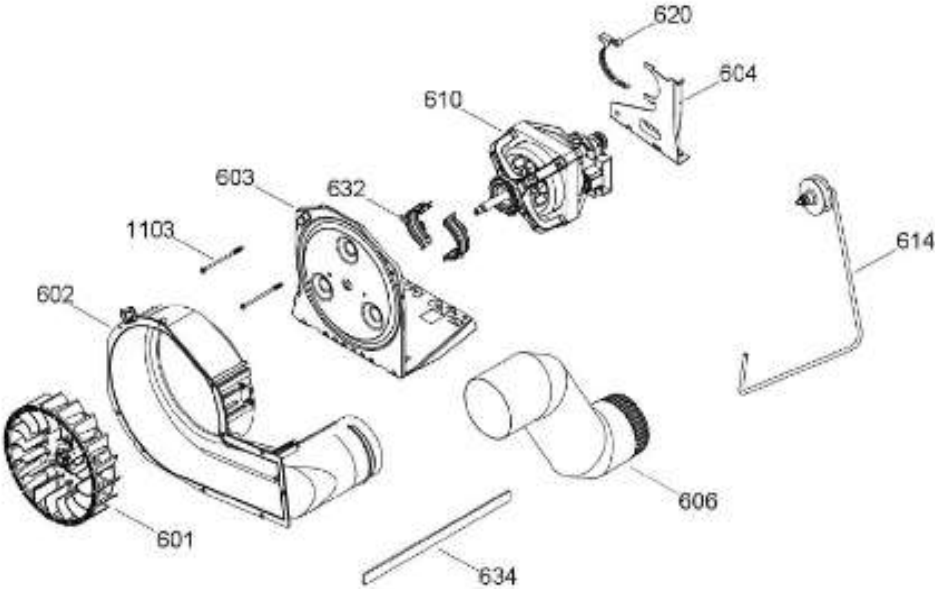

BENITO JUÁREZ #1500 GPE ZITON, CD. GUADALUPE NUEVO LEÓN TEL: 8183377999 Y 49
HORARIOS: LUNES A VIERNES 8:30 A 6:00 PM Y SÁBADOS DE 8:30 A 2:00 PM
WEB: www.denek.com