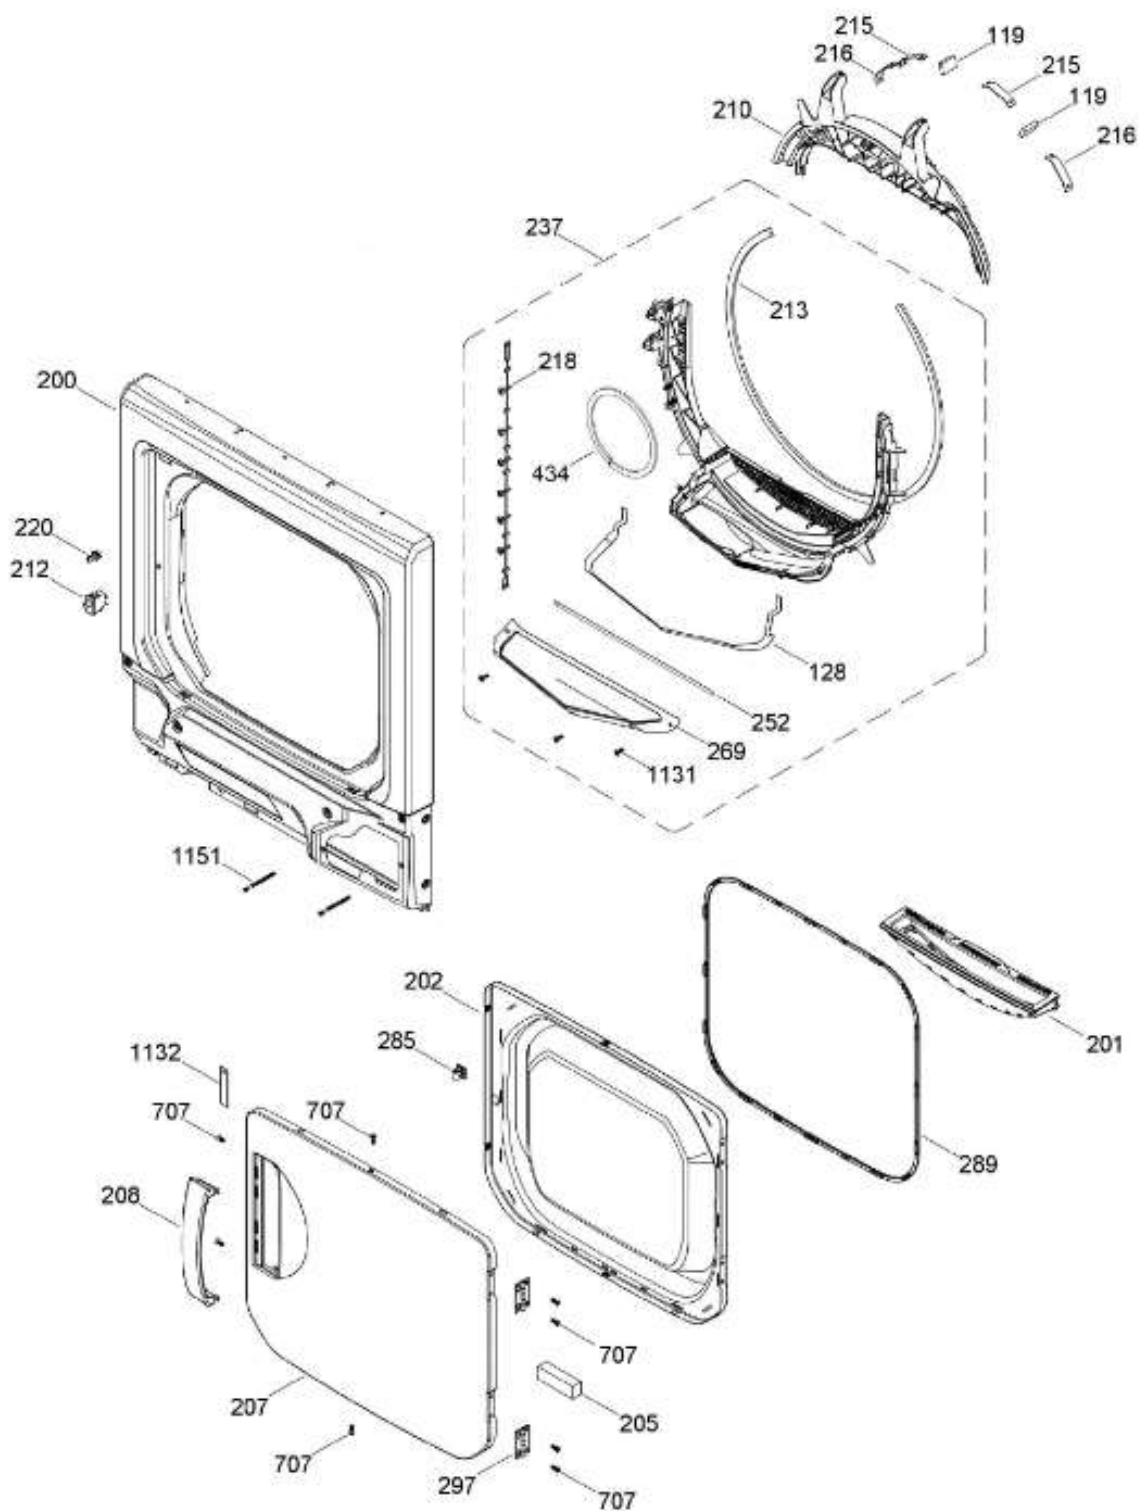

# C.L. GUD37ESMM1DG

TAPA Y CONTROLES / LID AND CONTROLS

GUD37ESMM1DG

BENITO JUÁREZ #1500 GPE ZITON, CD. GUADALUPE NUEVO LEÓN TEL: 8183377999 Y 49  
 HORARIOS: LUNES A VIERNES 8:30 A 6:00 PM Y SÁBADOS DE 8:30 A 2:00 PM  
 WEB: [www.denek.com](http://www.denek.com)

# C.L. GUD37ESMM1DG

PUERTA SECADORA / DOOR DRYER

GUD37ESMM1DG

BENITO JUÁREZ #1500 GPE ZITON, CD. GUADALUPE NUEVO LEÓN TEL: 8183377999 Y 49  
HORARIOS: LUNES A VIERNES 8:30 A 6:00 PM Y SÁBADOS DE 8:30 A 2:00 PM  
WEB: [www.denek.com](http://www.denek.com)