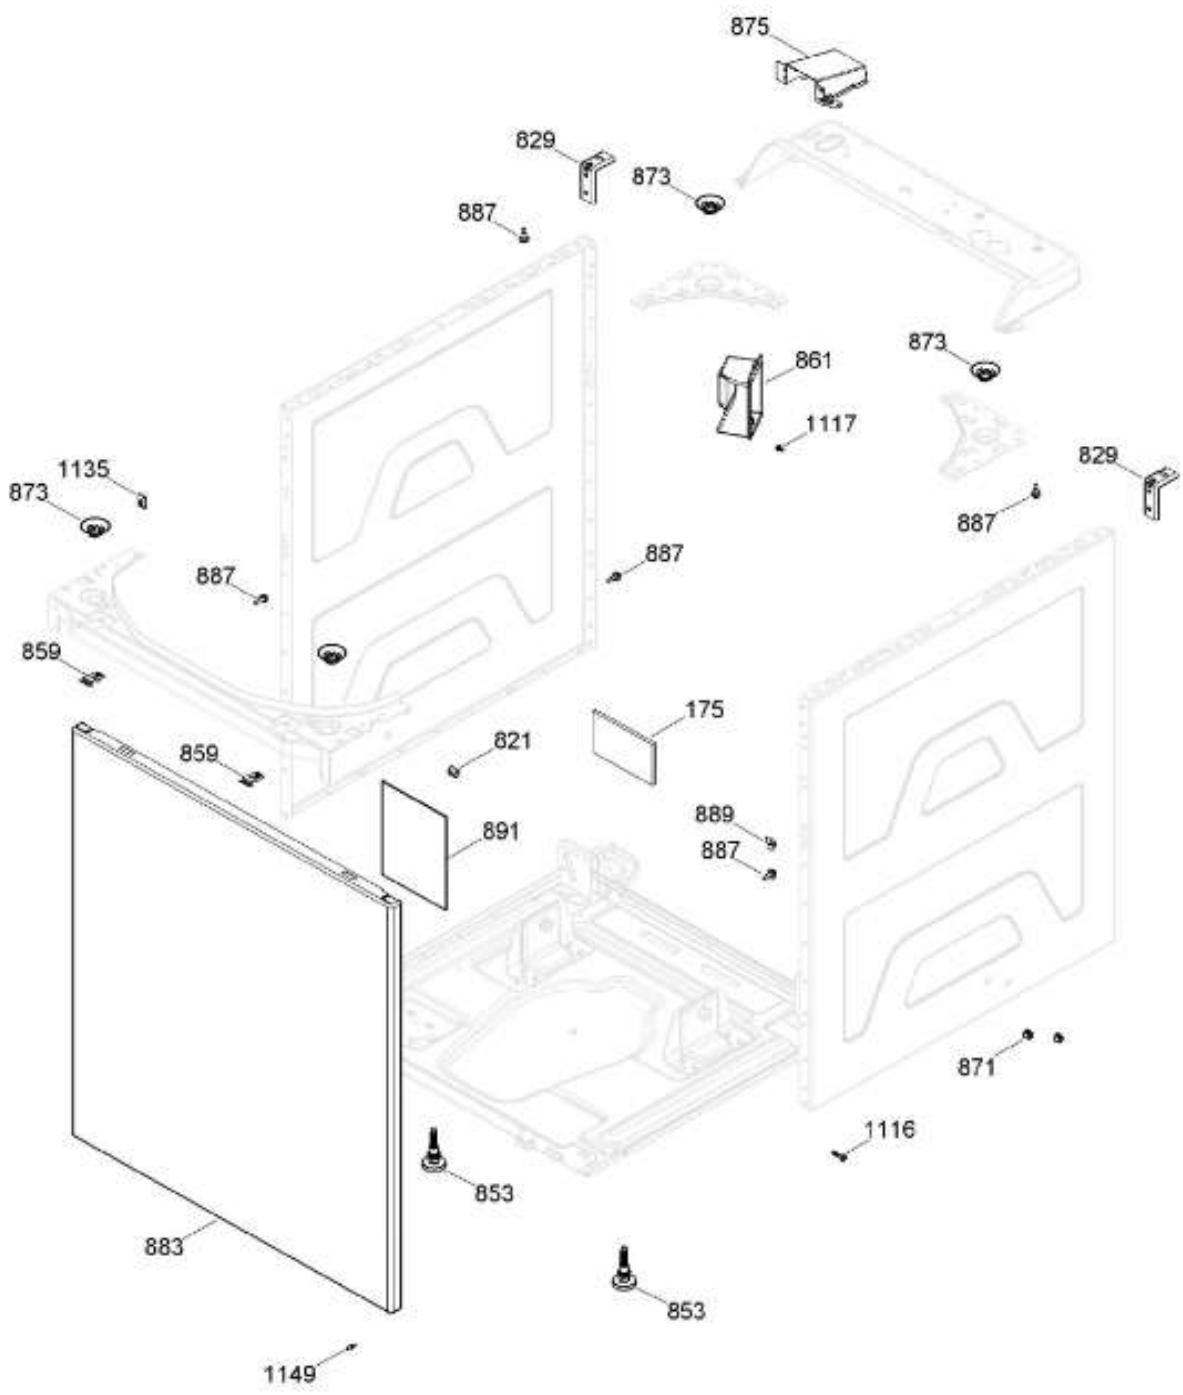

BENITO JUÁREZ #1500 GPE ZITON, CD. GUADALUPE NUEVO LEÓN TEL: 8183377999 Y 49
HORARIOS: LUNES A VIERNES 8:30 A 6:00 PM Y SÁBADOS DE 8:30 A 2:00 PM
WEB: www.denek.com