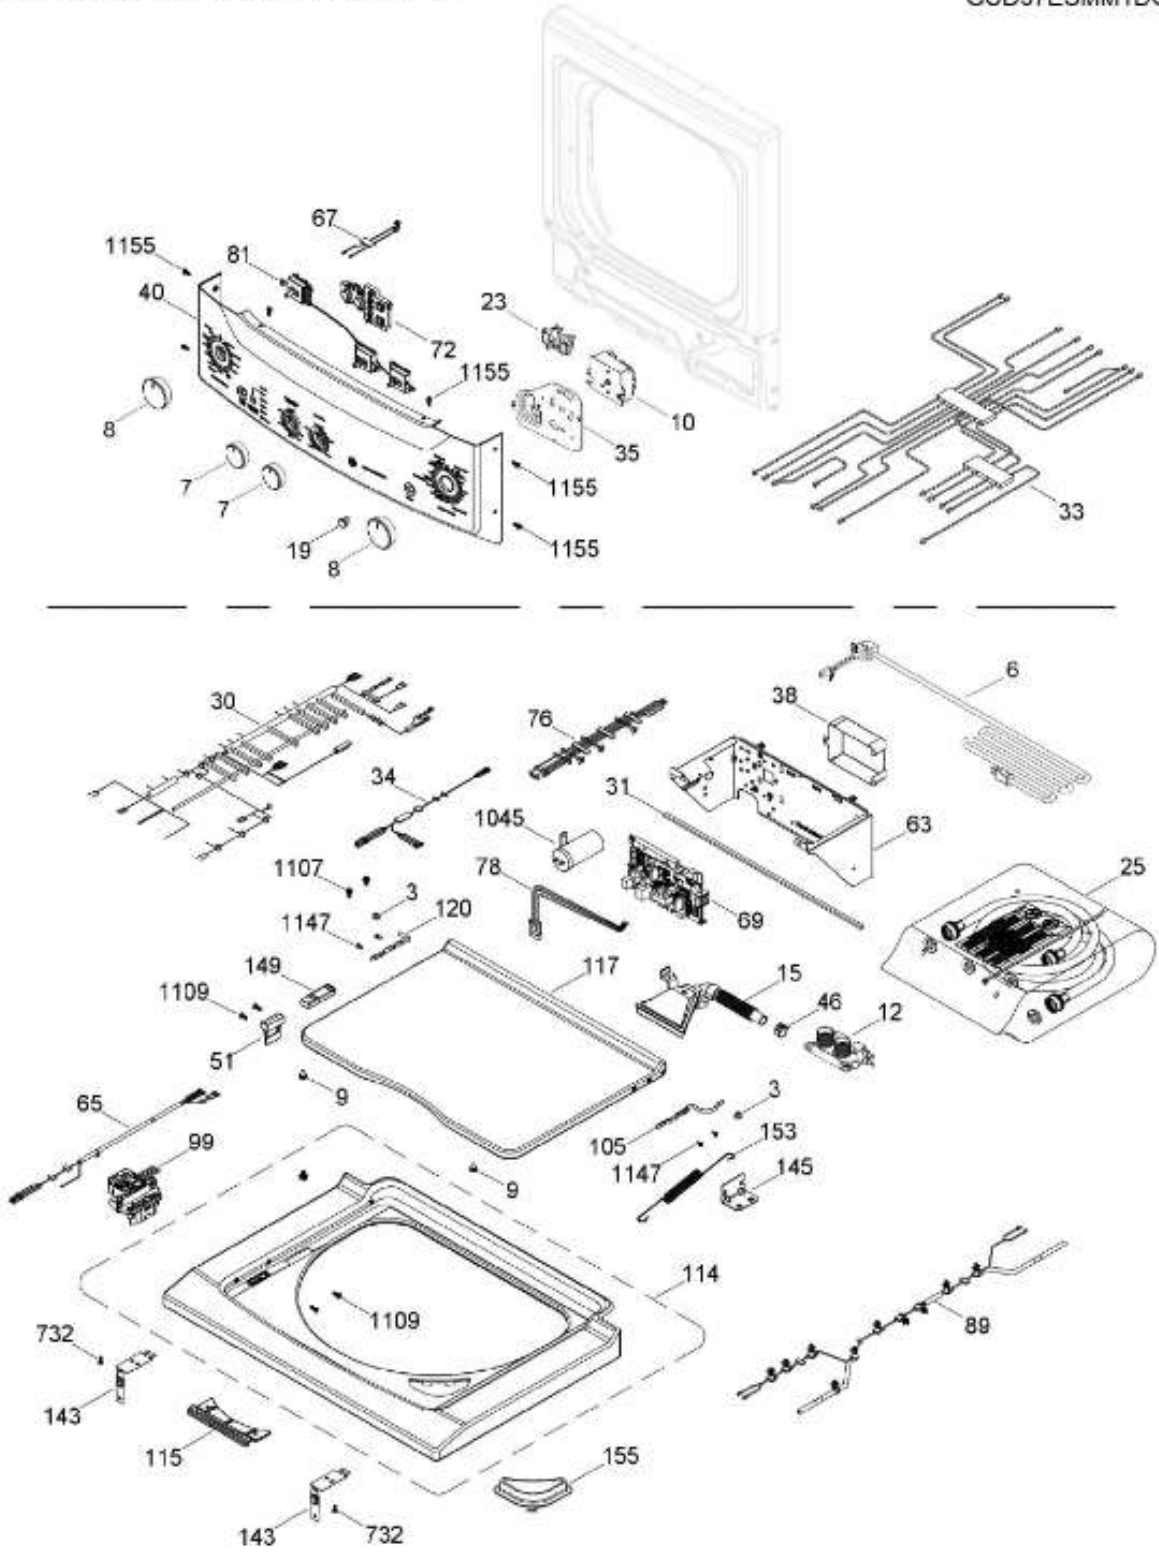

# C.L. GUD37ESMM1DG

TAPA Y CONTROLES / LID AND CONTROLS

GUD37ESMM1DG

BENITO JUÁREZ #1500 GPE ZITON, CD. GUADALUPE NUEVO LEÓN TEL: 8183377999 Y 49  
 HORARIOS: LUNES A VIERNES 8:30 A 6:00 PM Y SÁBADOS DE 8:30 A 2:00 PM  
 WEB: [www.denek.com](http://www.denek.com)

# C.L. GUD37ESMM1DG

PUERTA SECADORA / DOOR DRYER

GUD37ESMM1DG

BENITO JUÁREZ #1500 GPE ZITON, CD. GUADALUPE NUEVO LEÓN TEL: 8183377999 Y 49  
HORARIOS: LUNES A VIERNES 8:30 A 6:00 PM Y SÁBADOS DE 8:30 A 2:00 PM  
WEB: [www.denek.com](http://www.denek.com)

# C.L. GUD37ESMM1DG

TINA LAVADORA / TUB WASHER

GUD37ESMM1DG

BENITO JUÁREZ #1500 GPE ZITON, CD. GUADALUPE NUEVO LEÓN TEL: 8183377999 Y 49  
 HORARIOS: LUNES A VIERNES 8:30 A 6:00 PM Y SÁBADOS DE 8:30 A 2:00 PM  
 WEB: [www.denek.com](http://www.denek.com)