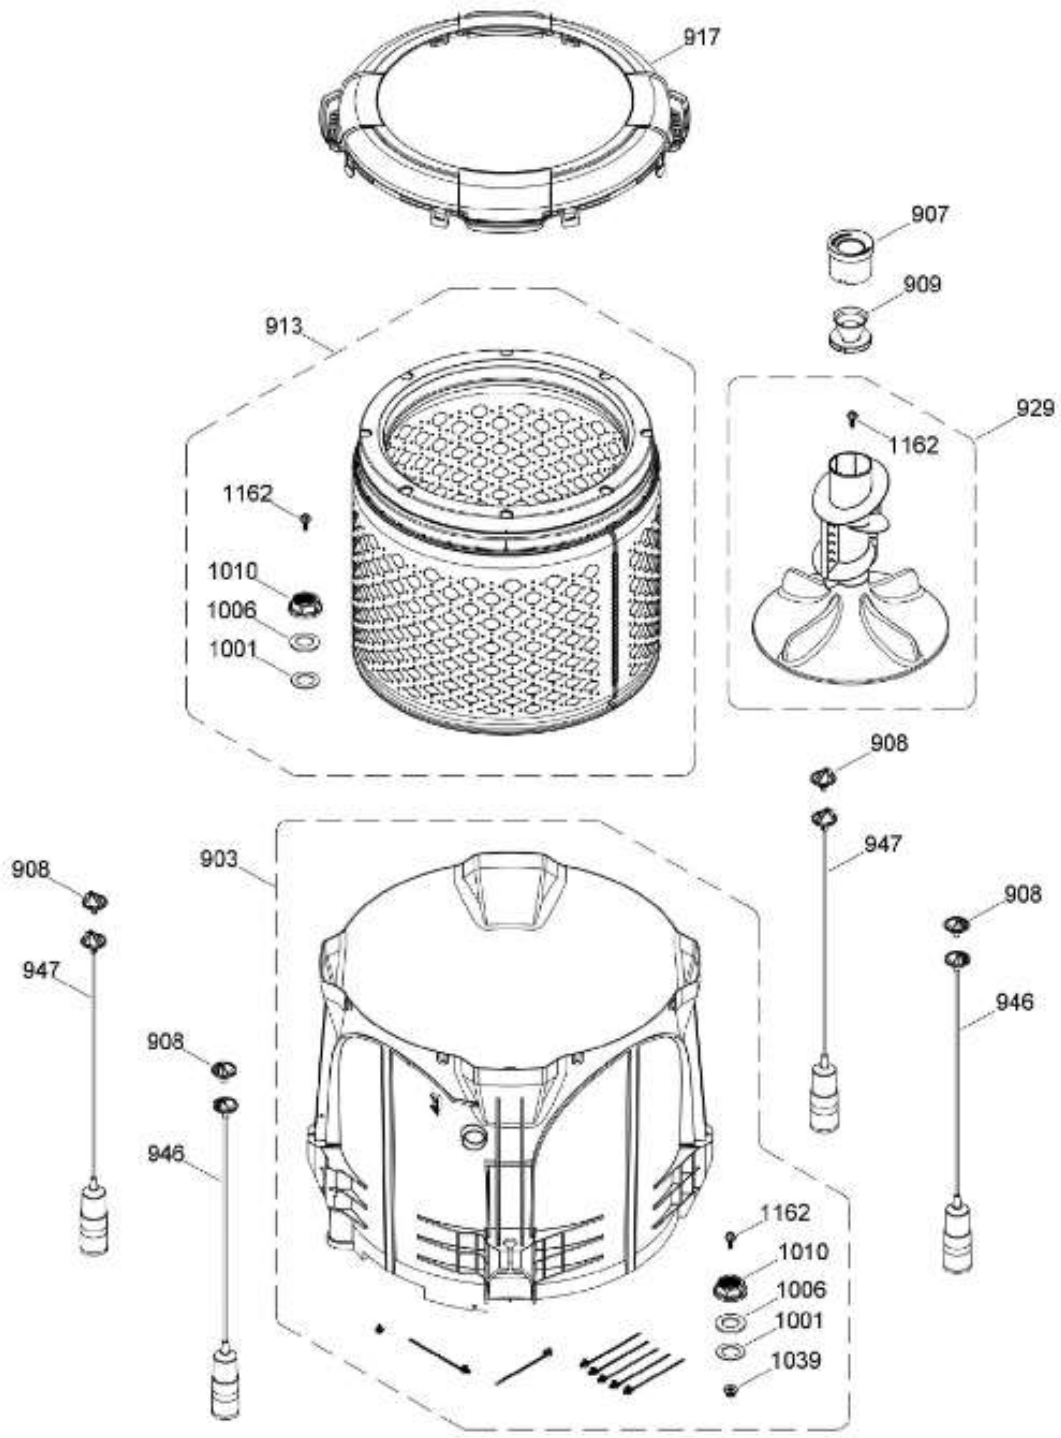

# C.L. GUD37ESMM1DG

TINA LAVADORA / TUB WASHER

GUD37ESMM1DG

BENITO JUÁREZ #1500 GPE ZITON, CD. GUADALUPE NUEVO LEÓN TEL: 8183377999 Y 49  
 HORARIOS: LUNES A VIERNES 8:30 A 6:00 PM Y SÁBADOS DE 8:30 A 2:00 PM  
 WEB: [www.denek.com](http://www.denek.com)