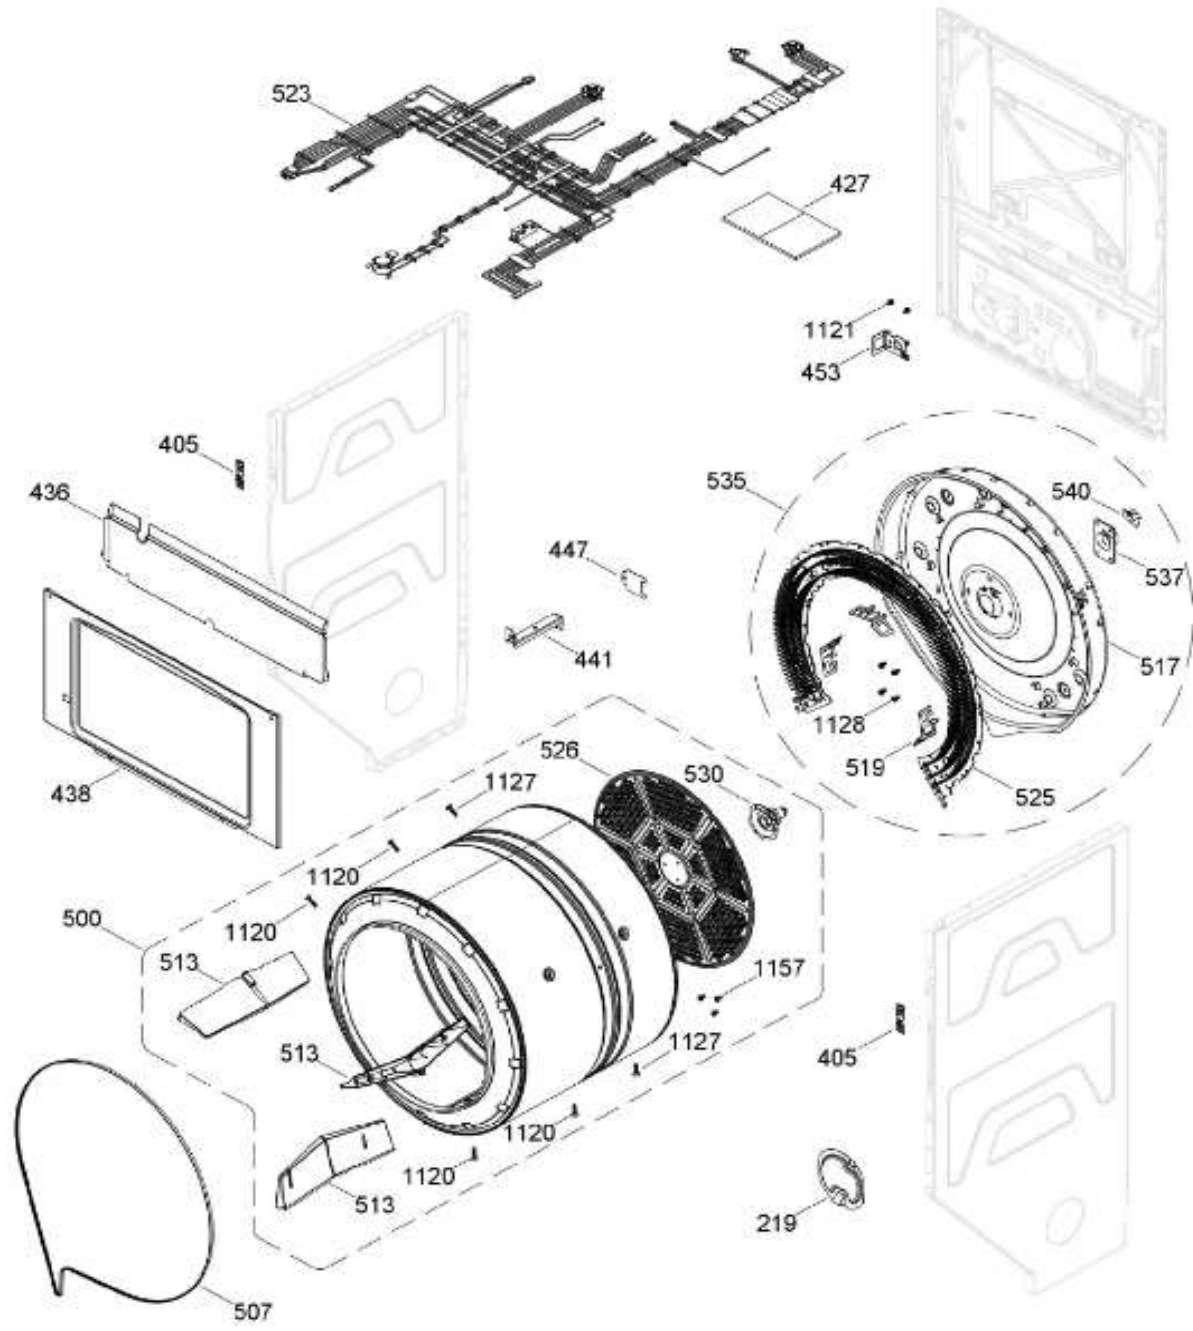

BENITO JUÁREZ #1500 GPE ZITON, CD. GUADALUPE NUEVO LEÓN TEL: 8183377999 Y 49
HORARIOS: LUNES A VIERNES 8:30 A 6:00 PM Y SÁBADOS DE 8:30 A 2:00 PM
WEB: www.denek.com