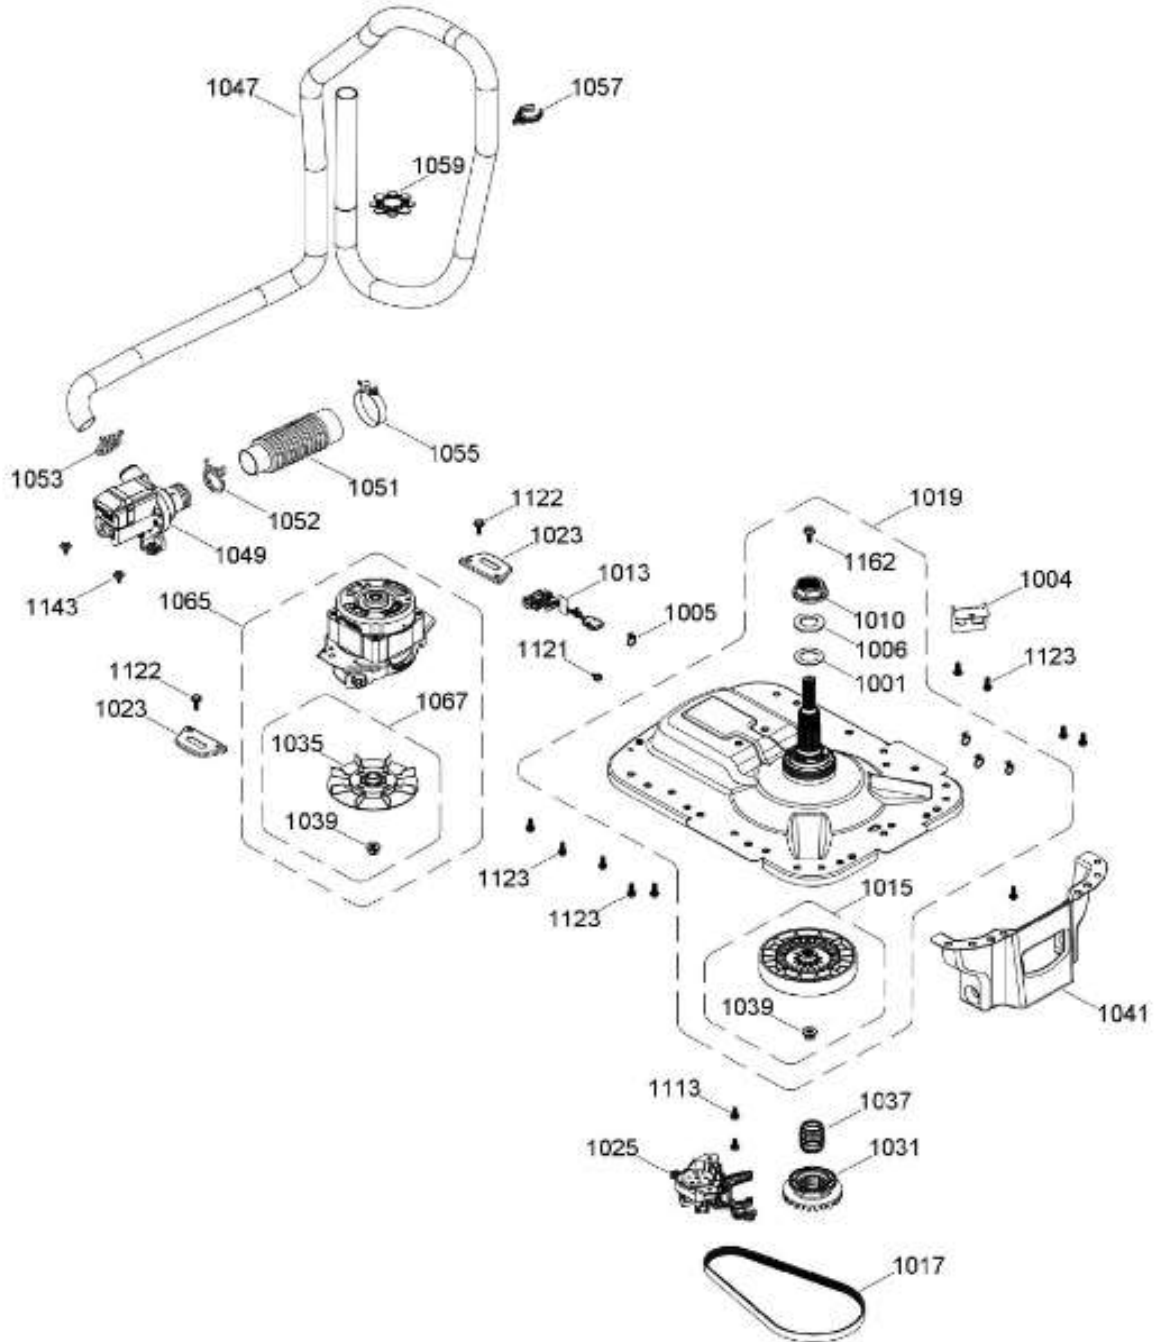

# C.L. GUD37ESMM1DG

TINA LAVADORA / TUB WASHER

GUD37ESMM1DG

BENITO JUÁREZ #1500 GPE ZITON, CD. GUADALUPE NUEVO LEÓN TEL: 8183377999 Y 49  
 HORARIOS: LUNES A VIERNES 8:30 A 6:00 PM Y SÁBADOS DE 8:30 A 2:00 PM  
 WEB: [www.denek.com](http://www.denek.com)

# C.L. GUD37ESMM1DG

SISTEMA MOTRIZ LAV / DRIVE COMPONENTS WASHER

GUD37ESMM1DG

BENITO JUÁREZ #1500 GPE ZITON, CD. GUADALUPE NUEVO LEÓN TEL: 8183377999 Y 49  
HORARIOS: LUNES A VIERNES 8:30 A 6:00 PM Y SÁBADOS DE 8:30 A 2:00 PM  
WEB: [www.denek.com](http://www.denek.com)