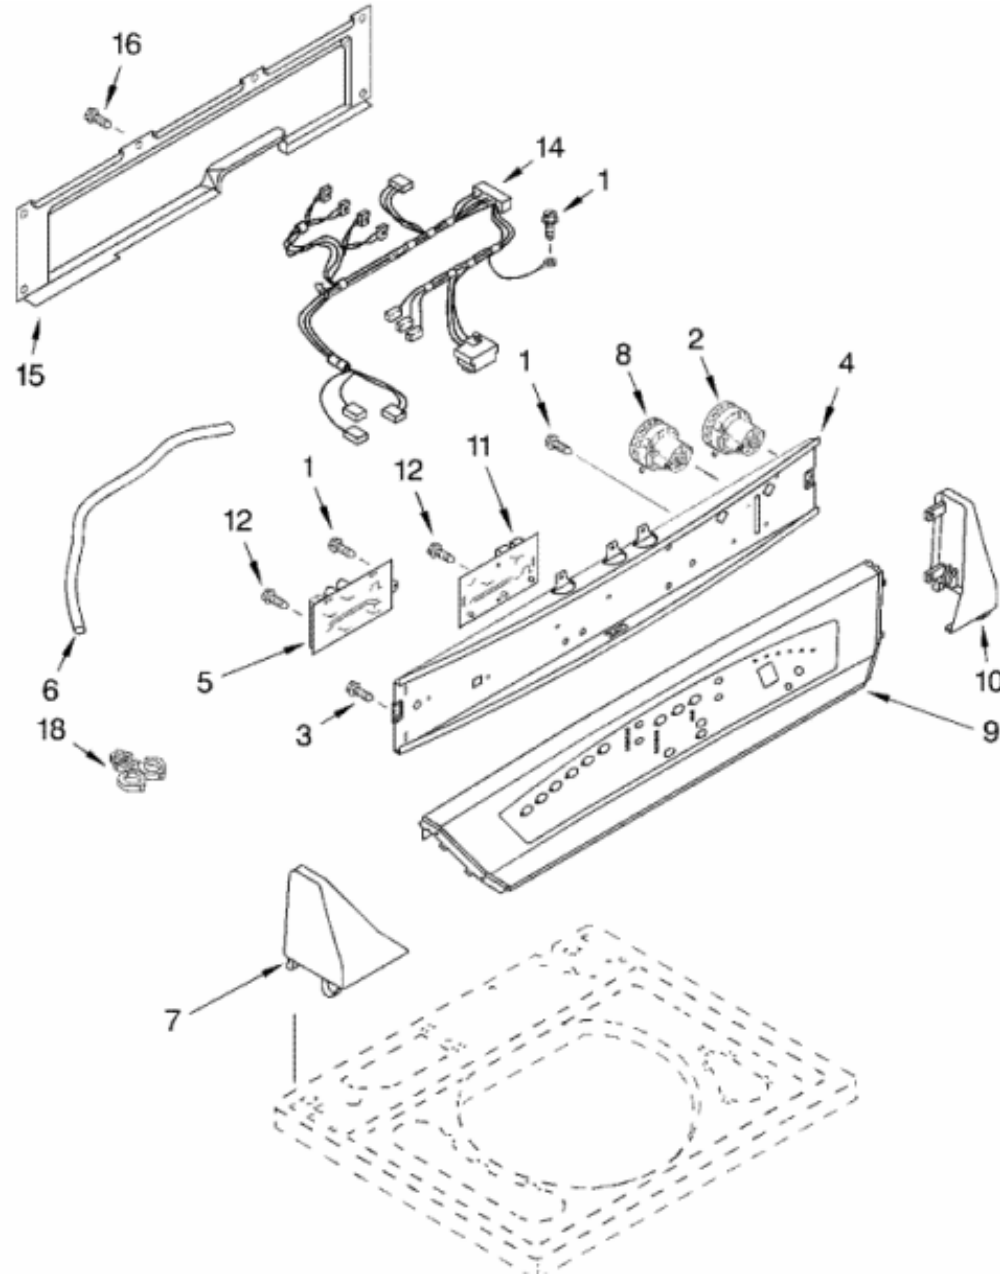

Denek

Benito Juárez 1500 Fracc. Zitoón, Guadalupe N.L.
Tels: 83-37-79-99 y 49 Sin costo: 01-800-872-79-99
Fax: 01-800-872-16-11 Sin costo: 01-800-87-16-10
www.denek.com e-mail: ventas@denek.com

WHIRLPOOL

LAVADORA

GVW9959KLO

PANEL DE CONTROL

Denek

Benito Juárez 1500 Fracc. Zitoón, Guadalupe N.L.
Tels: 83-37-79-99 y 49 Sin costo: 01-800-872-79-99
Fax: 01-800-872-16-11 Sin costo: 01-800-87-16-10
www.denek.com e-mail: ventas@denek.com

WHIRLPOOL

LAVADORA

GVW9959KLO

PANEL DE CONTROL

NUMERO	N. DE PARTE	DESCRIPCION
1	3428971	Screw, 10-24 x 3/8
2	8054767	Switch, Pressure (Recirculation-Marked "FLD")
3	304231	Screw, 8-16 x 1/2
4	8299690	Bracket, Control
5	661646	Control, Motor (Electronic)
6	8054454	Hose, Pressure Switch (2)
7	8299683	Cap, End (L.H.) (White)
7	8299684	Cap, End (L.H.) (Biscuit)
7	8299685	Cap, End (L.H.) (Pewter)
8	8054766	Switch, Pressure (Operating - Marked "OPR")
9	8299672	Panel, Console (Pearl)
9	8299673	Panel, Console (Pewter)
10	8299687	Cap, End (R.H.) (Biscuit)
10	8299688	Cap, End (R.H.) (Pewter)
10	8299686	Cap, End (R.H.) (White)
11	661640	Control, Machine (Electronic)
12	1166054	Screw
14	8299818	Harness, Wiring
15	8299987	Panel, Rear (Console)
16	693995	Screw
18	8055297	Clip, Pressure Hose