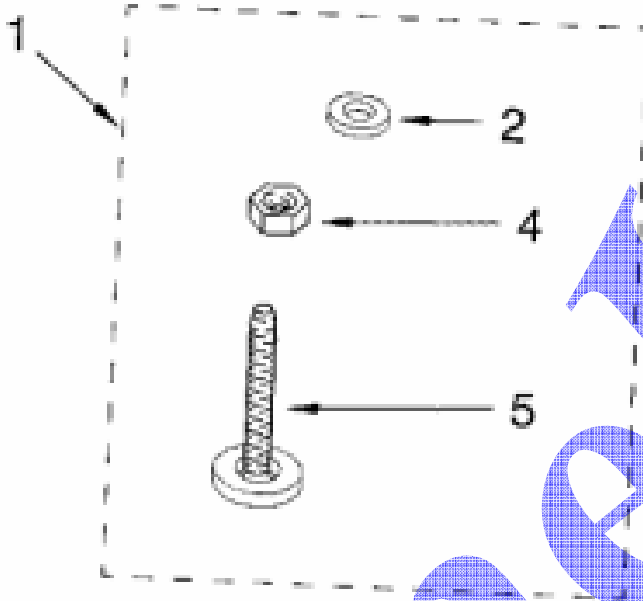

W.P. LAVADORA MODEL. GVW9959KQ1

FLECHA HUECA

NUMERO	N. DE PARTE	DESCRIPCION
1	8271972	Tube Assembly (Complete)
2	9724189	Ring, Thrust
3	8318243	Tube, Spin
4	64035	Ring, Retaining
5	8271887	Shoe, Brake
6	8055260	Cap, Brake Spring (2)
7	8271969	Spring, Brake
8	8055314	Sleeve, Cam
9	8055263	Cam, Brake Release
10	8054992	Driver, Brake Cam
11	8282568	Bearing, Thrust (Upper)

W.P. LAVADORA MODEL. GVW9959KQ1

PARTES VARIAS

Denek