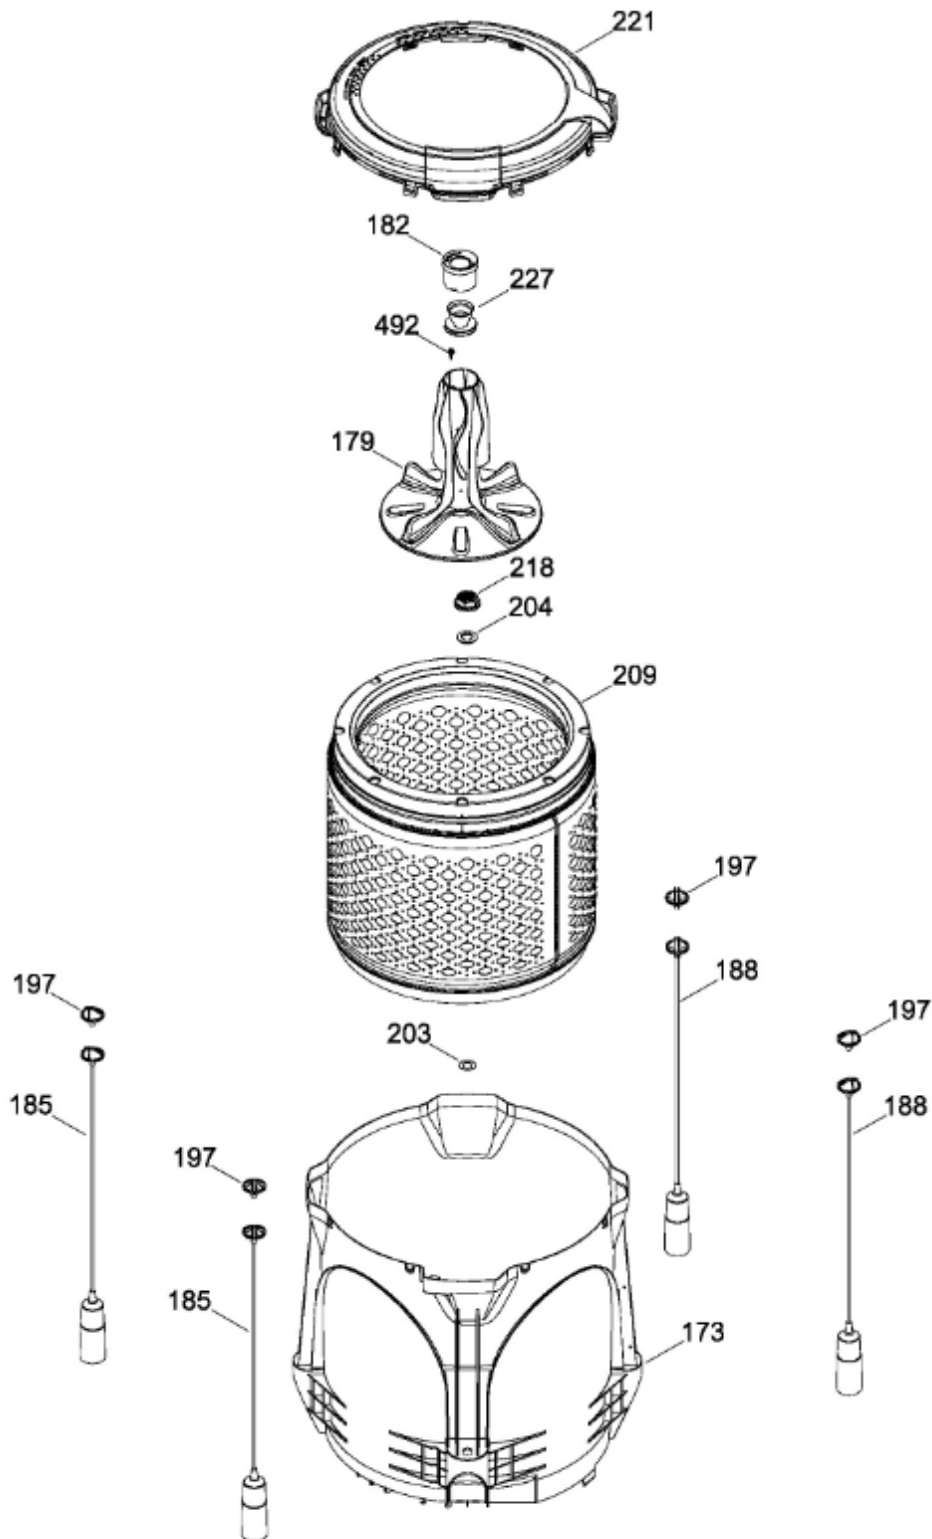

Venta de Refacciones
Electrodomesticas

LAVADORA GXCA19011AD00

PARTES PARA TINA / TUB, BASKET & AGITATOR

GXCA19011AD00

Distribuidor Autorizado

SurteRápido.com

Venta de Refacciones
Electrodomesticas

LAVADORA GXCA19011AD00

SISTEMA MOTRIZ / PUMP & DRIVE COMPONENTS

GXCA19011AD00

Distribuidor Autorizado

SurteRápido.com

Venta de Refacciones
Electrodomesticas

LAVADORA GXCA19011AD00

Guía	Refacción	Descripción
6	WW01F01920	ENSAMBLE TOMA CORRIENTE
9	WW01A00654	GOMA TAPA
12	WW01F01775	VALVULA AGUA DOBLE
12	WW01F01775	VALVULA AGUA DOBLE
20	WW01L01764	ENSAMBLE IML Y BISEL
21	WW01L01542	COPETE
30	WW01F01902	ARNES PRINCIPAL
30	WW01F02029	ARNES PRINCIPAL
34	WW01L01549	SELLO COPETE
35	WW01A00716	PAPEL ANTIFLAMA
36	WW01L01636	PERILLA ROTATORIA
39	WW01L01639	PERILLA CONTROL
44	WW01A00641	PIN ALINEAMIENTO
45	WW01F00599	MANGUERA
45	WW01F01986	MANGUERA
49	WW01L01624	PANEL POSTERIOR COPETE
56	WW01F01679	ARNES SEGURO TAPA
59	WW01A00651	CLIP CABLE
62	WW01F01748	BOTON INICIO
66	WW02F00735	SOPORTE TARJETA CONTROL
69	WW01F01929	TARJETA CONTROL
78	WW01F01677	ARNES VALVULAS
85	WW01F01794	SELECTOR ENSAMBLE
93	WW01L01667	GABINETE ENSAMBLE
96	WW01L01746	PATA NIVELADORA
96	WW01L01746	PATA NIVELADORA
96	WW01L01746	PATA NIVELADORA
98	WW01F01763	BISEL BLOCAPUERTAS
99	WW01L01544	BLOQUEA PUERTAS
103	WW01L01632	BISAGRA IZQUIERDA
104	WW01L01633	BISAGRA DERECHA
106	WW01L01630	BUJE
107	WW01L01631	BUJE
108	WW01L01506	CUBIERTA MANGUERA
108	WW01L01506	CUBIERTA MANGUERA