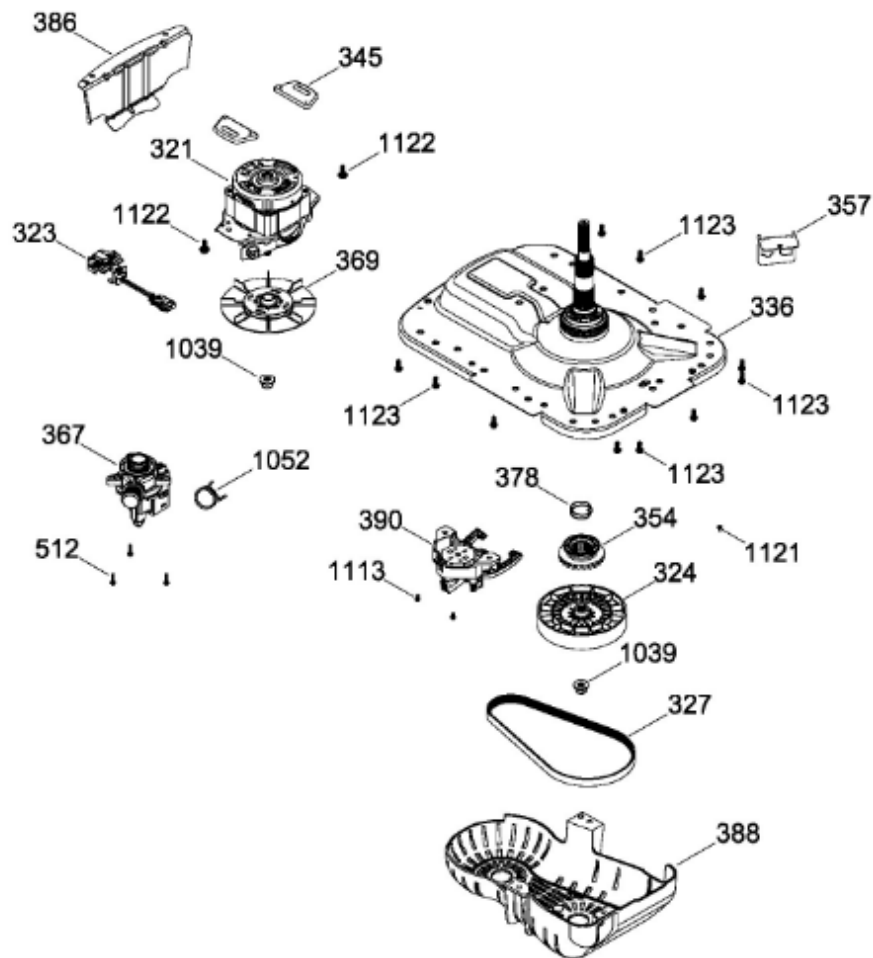

Venta de Refacciones
Electrodomesticas

LAVADORA GXCA19011AD00

PARTES PARA TINA / TUB, BASKET & AGITATOR

GXCA19011AD00

Distribuidor Autorizado

SurteRápido.com

Venta de Refacciones
Electrodomesticas

LAVADORA GXCA19011AD00

SISTEMA MOTRIZ / PUMP & DRIVE COMPONENTS

GXCA19011AD00

Distribuidor Autorizado

SurteRápido.com

Venta de Refacciones
Electrodomesticas

LAVADORA GXCA19011AD00

Guía	Refacción	Descripción
6	WW01F01920	ENSAMBLE TOMA CORRIENTE
9	WW01A00654	GOMA TAPA
12	WW01F01775	VALVULA AGUA DOBLE
12	WW01F01775	VALVULA AGUA DOBLE
20	WW01L01764	ENSAMBLE IML Y BISEL
21	WW01L01542	COPETE
30	WW01F01902	ARNES PRINCIPAL
30	WW01F02029	ARNES PRINCIPAL
34	WW01L01549	SELLO COPETE
35	WW01A00716	PAPEL ANTIFLAMA
36	WW01L01636	PERILLA ROTATORIA
39	WW01L01639	PERILLA CONTROL
44	WW01A00641	PIN ALINEAMIENTO
45	WW01F00599	MANGUERA
45	WW01F01986	MANGUERA
49	WW01L01624	PANEL POSTERIOR COPETE
56	WW01F01679	ARNES SEGURO TAPA
59	WW01A00651	CLIP CABLE
62	WW01F01748	BOTON INICIO
66	WW02F00735	SOPORTE TARJETA CONTROL
69	WW01F01929	TARJETA CONTROL
78	WW01F01677	ARNES VALVULAS
85	WW01F01794	SELECTOR ENSAMBLE
93	WW01L01667	GABINETE ENSAMBLE
96	WW01L01746	PATA NIVELADORA
96	WW01L01746	PATA NIVELADORA
96	WW01L01746	PATA NIVELADORA
98	WW01F01763	BISEL BLOCAPUERTAS
99	WW01L01544	BLOQUEA PUERTAS
103	WW01L01632	BISAGRA IZQUIERDA
104	WW01L01633	BISAGRA DERECHA
106	WW01L01630	BUJE
107	WW01L01631	BUJE
108	WW01L01506	CUBIERTA MANGUERA
108	WW01L01506	CUBIERTA MANGUERA