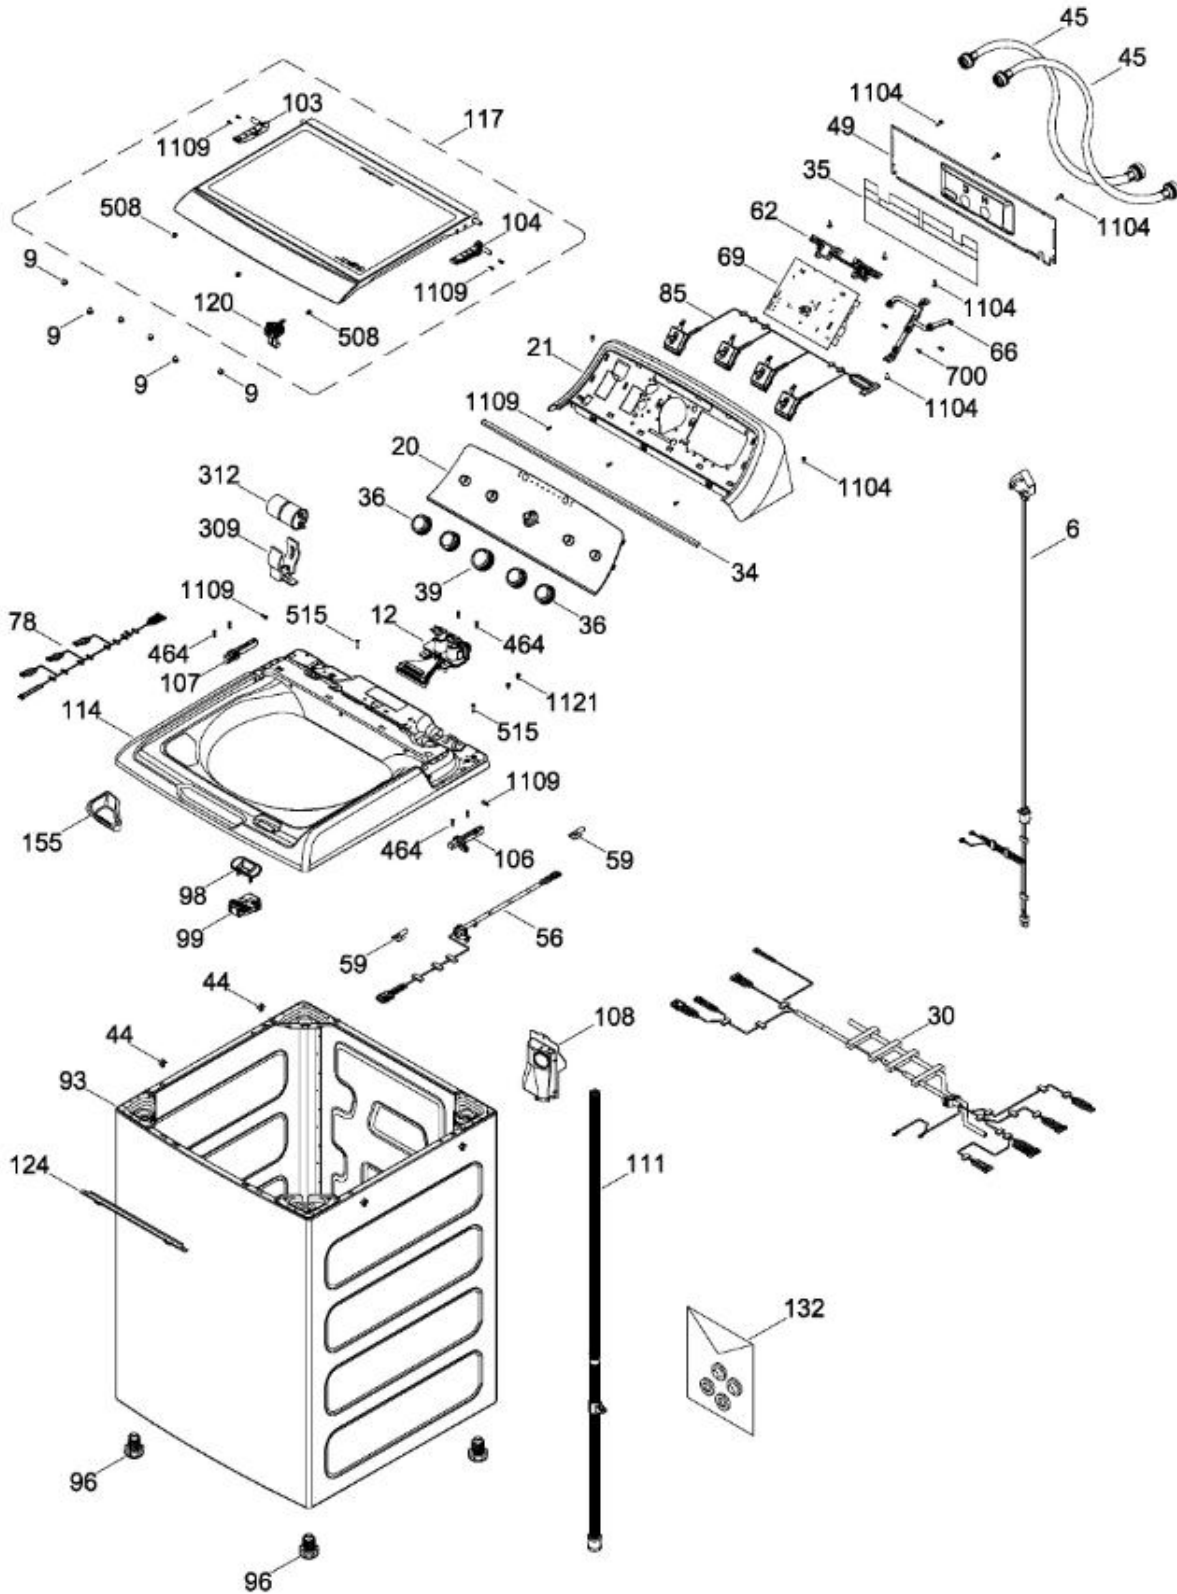

Distribuidor Autorizado

SurteRápido.com

Venta de Refacciones
Electrodomesticas

LAVADORA GXCA19011AD00

COPETE / BACKSPLASH
GABINETE Y CUBIERTA / CABINET & COVER

GXCA19011AD00