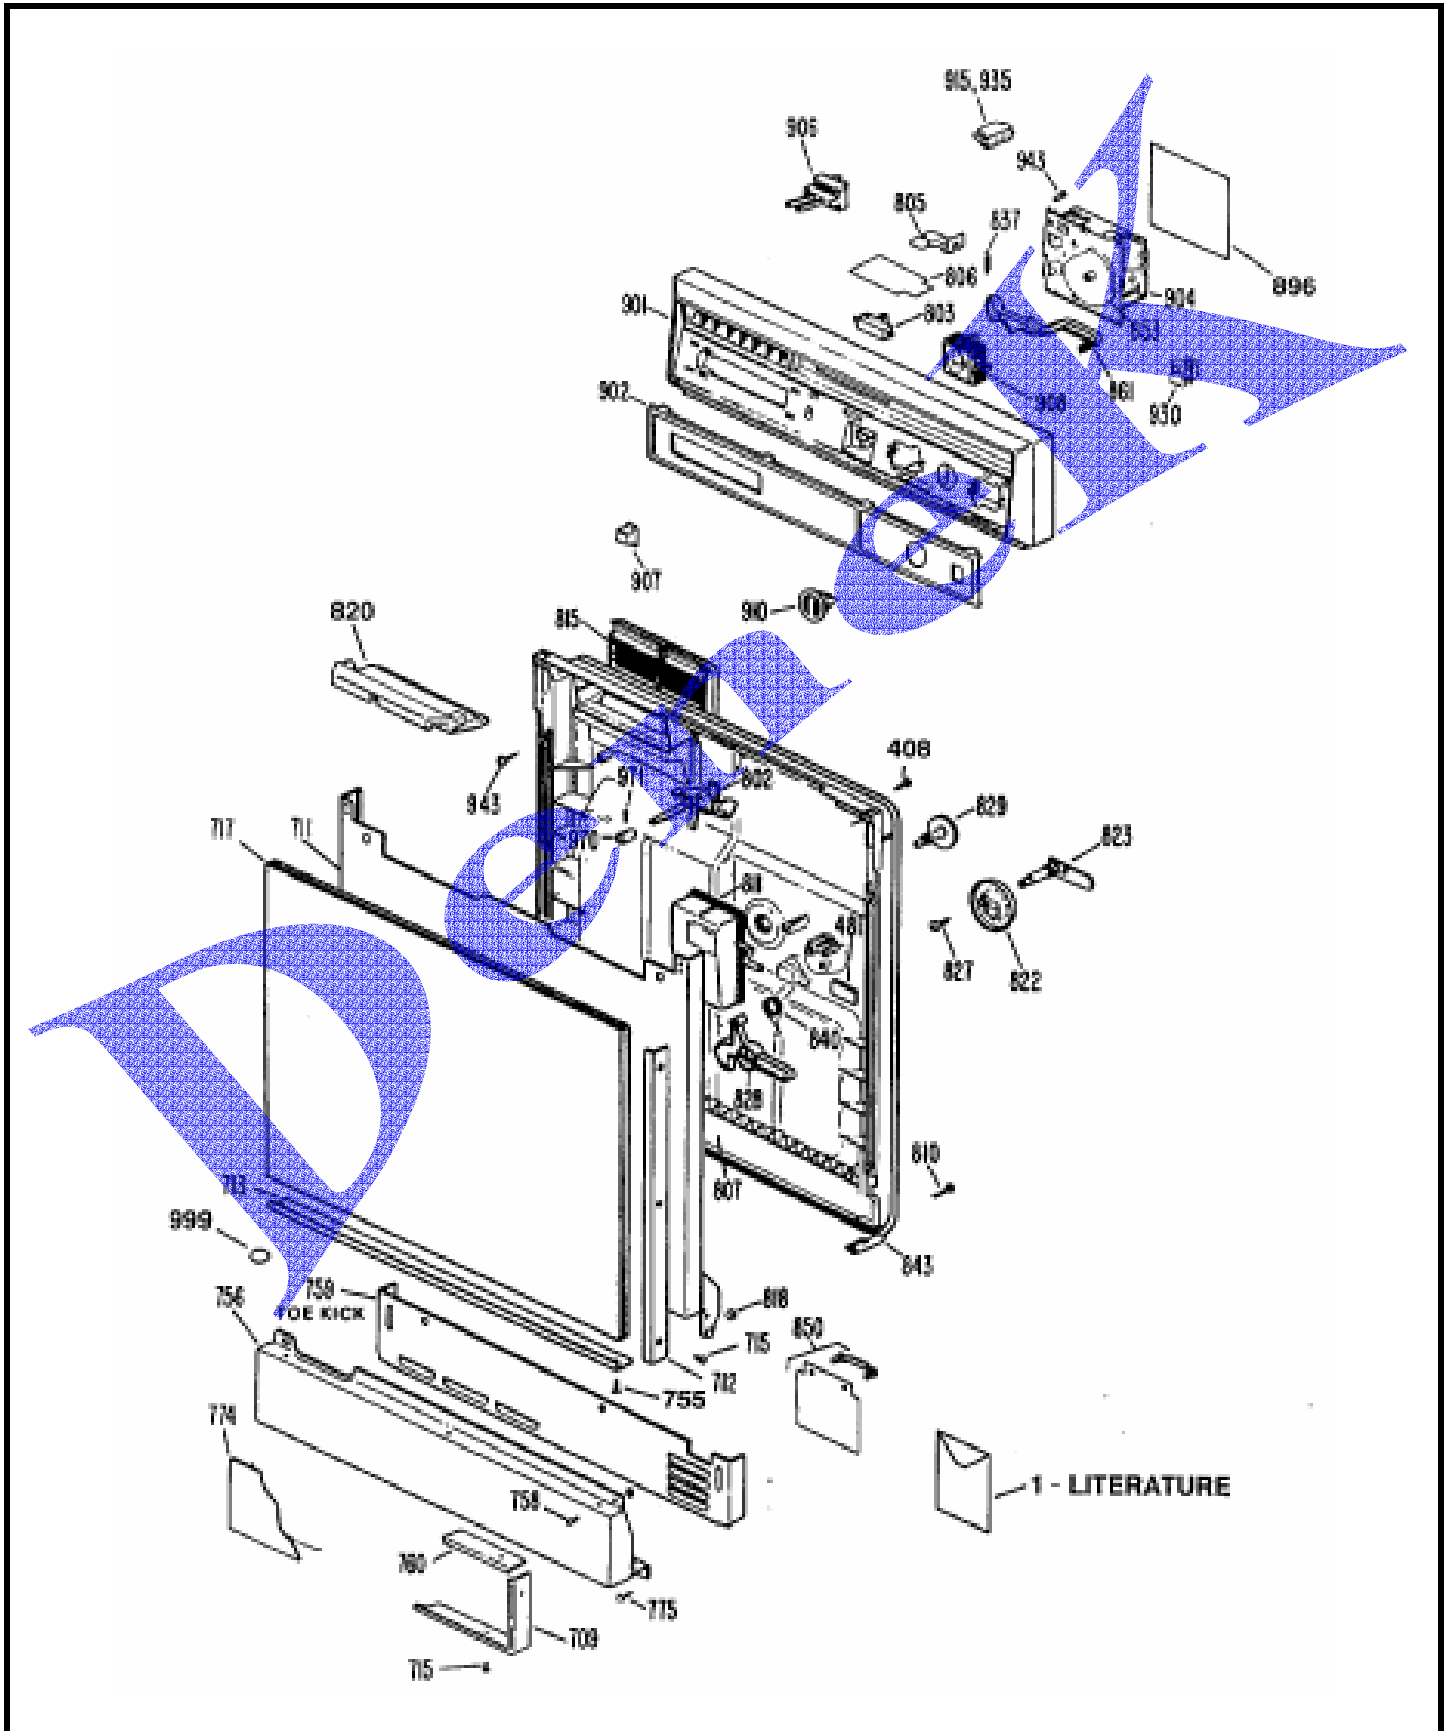

GENERAL ELECTRIC HDA150X-66AW

484902

GENERAL ELECTRIC HDA150X-66AW

484902

1	31-4145	OWNERS GUIDE
1	31-3527	PM INSTRUCTION INSTAL
1	39-5230	PM MANUAL USE & CARE
1	39-5231	PM MANUAL USE & CARE
1	39-5232	PM MANUAL USE & CARE
1	31-4148	PM SHEET MINI MANUAL
1	31-4149	PM SHEET MINI MANUAL
408	WD02X0296	SCREW 8-32X5/8
481	WD01X1348	DEFLECTOR
709	WD34X0976	TRIM ACCESS NAR BK
711	WD31X0304	DOOR HINGE ASM OUTER
712	WD34X0961	TRIM DOOR SIDE NAR BK
712	WD34X0962	TRIM DOOR SIDE NAR WH
713	WD34X0966	TRIM DOOR BTM NAR BK
713	WD34X0967	TRIM DOOR BTM NAR WH
715	WD02X0433	SCREW 8-18 BT TR 5/16 S
715	WD02X0432	SCREW 8-18 X 5/16 BK
717	WD27X0529	INSERT DOOR PANEL BK/WH
717	WD27X0497	INSERT DOOR PANEL AD/WH
717	WD27X0509	INSERT DOOR PANEL BK/AD
756	WD27X0548	PANEL ACCESS & SCR ASM
756	WD27X0549	PANEL ACCESS SCR WH
758	WD02X0323	SCREW 8-32 X 3/8 SPH
759	WD27X0542	TOEKICK WH
759	WD27X0527	TOEKICK ASM
760	WD34X0971	TRIM ACCESS TOP NAR BK
774	WD27X0523	INSERT SERV PANEL BK/AD
775	WD02X5166	SCR 10-16X1/2 AB HXW S
775	WD02X0435	SCREW 10-16X5/8 HXP CHR
802	WD13X0069	LATCH ASM
803	WD21X0557	SWITCH INTERLOCK
805	WD01X1363	LEAF SWITCH
806	WD12X0370	SHIELD SWITCH
807	WD31X0303	DOOR INNER
810	WD02X0322	SCR 8-18X7/8 BT
811	WD12X0398	RINSE AID INJ ASM
815	WD12X0328	VENT ASM
818	WD12X0231	BEARING HINGE ARM
820	WD01X1467	VENT PAD
822	WD16X0297	COVER DETERGENT CUP
823	WD16X0313	SHAFT/HANDLE DET CUP
827	WD02X0425	SCR 10-12X1/2 AC PNR S
828	WD16X0292	LATCH DETERGENT CUP
829	WD12X0392	CAP FILL TM
837	WD03X0749	SPRING TIMER LEVER
840	WD03X0764	DETERGENT TRIP SPRING
843	WD08X0229	GASKET DOOR TM