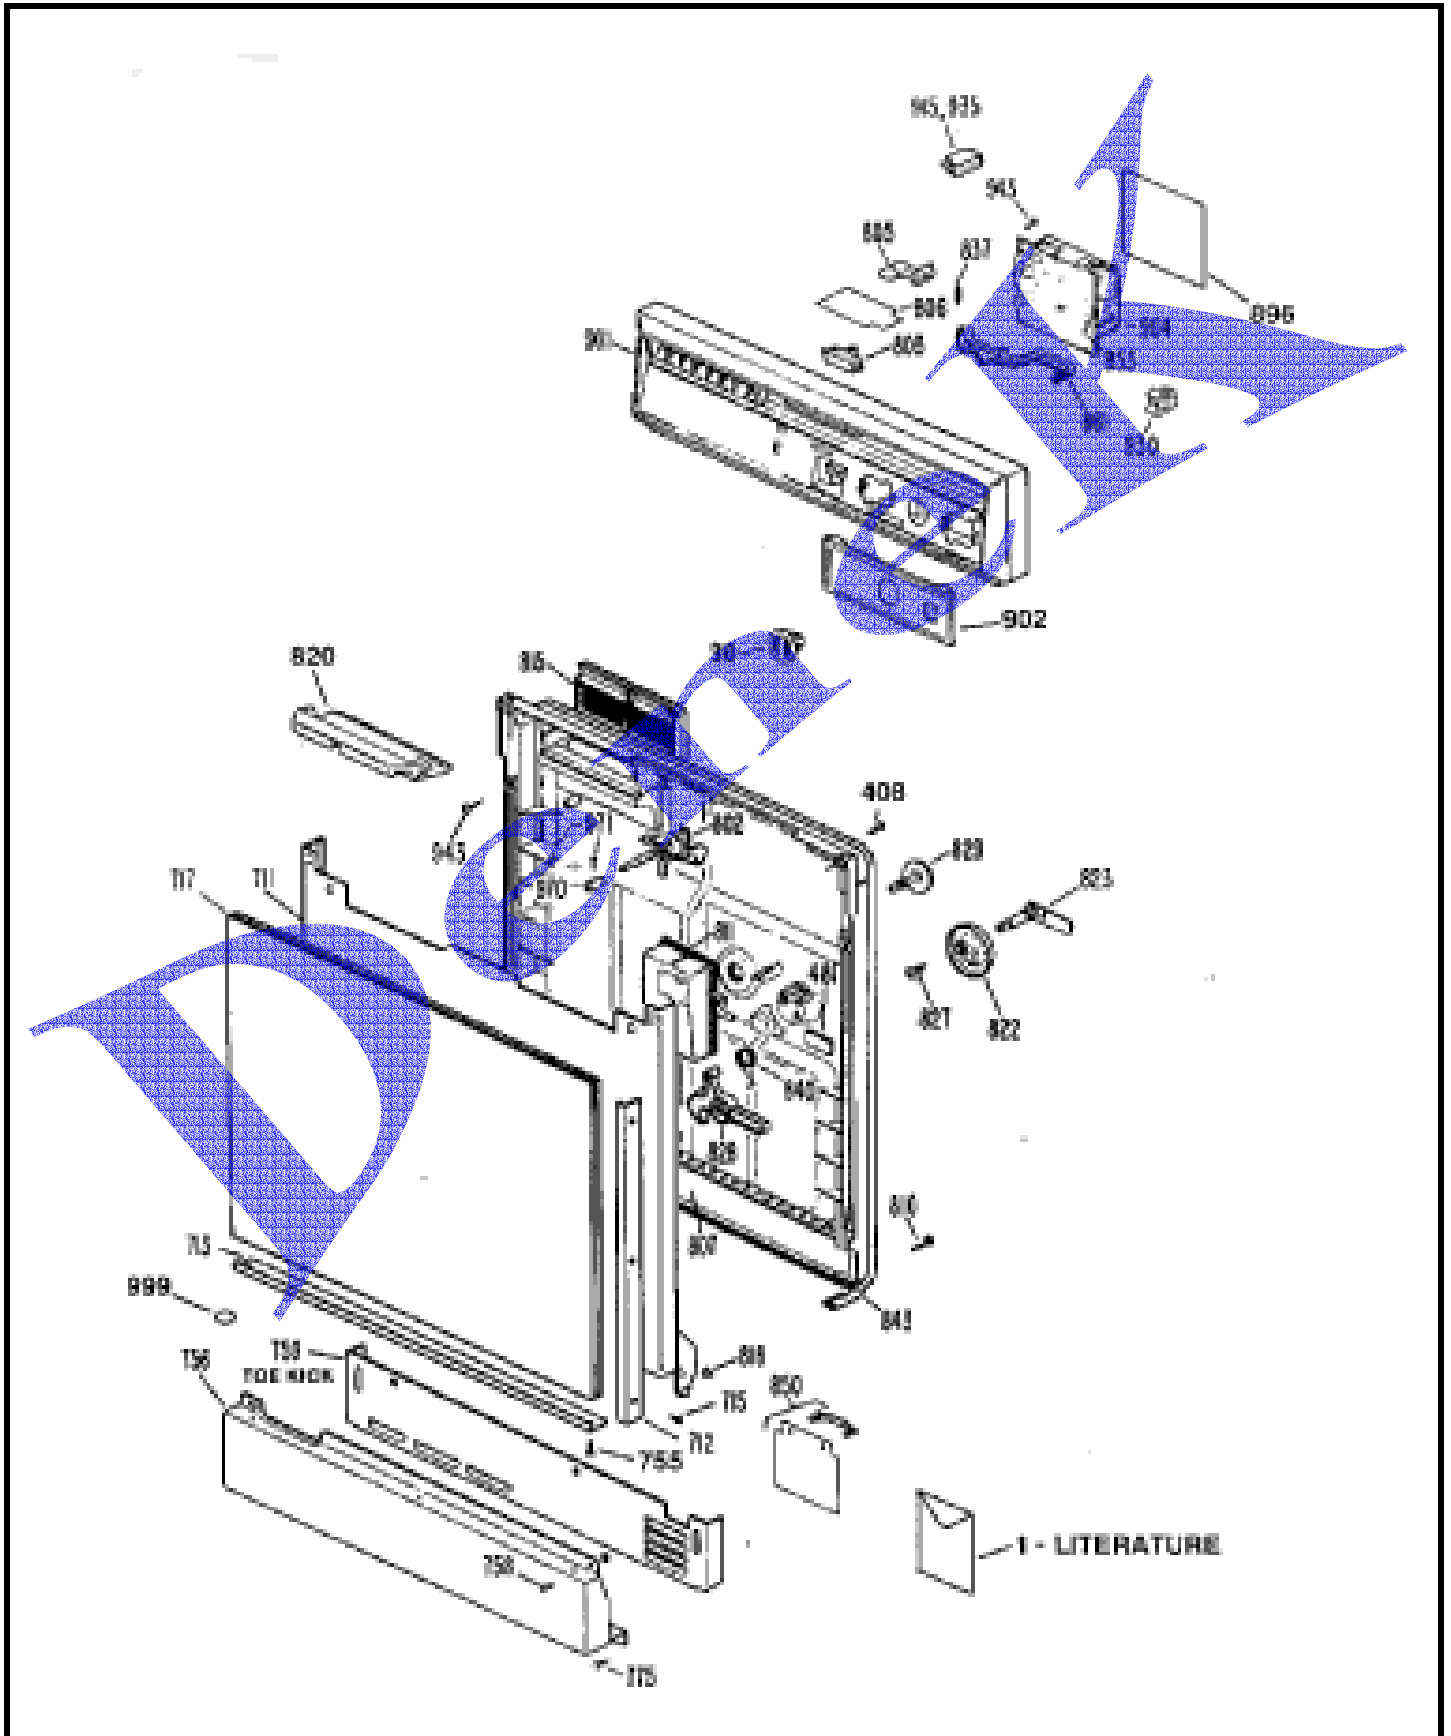

GENERAL ELECTRIC HDA150X-66AW

484901

GENERAL ELECTRIC HDA150X-66AW

484901

1	31-3527	PM INSTRUCTION INSTAL
1	39-5230	PM MANUAL USE & CARE
1	39-5231	PM MANUAL USE & CARE
1	39-5232	PM MANUAL USE & CARE
1	31-4148	PM SHEET MINI MANUAL
1	31-4149	PM SHEET MINI MANUAL
1	31-4145	OWNERS GUIDE
408	WD02X0296	SCREW 8-32X5/8
481	WD01X1348	DEFLECTOR
706	WD03X0772	WASHER
711	WD31X0304	DOOR HINGE ASM OUTER
712	WD34X0961	TRIM DOOR SIDE NAR BK
712	WD34X0962	TRIM DOOR SIDE NAR WH
713	WD34X0966	TRIM DOOR BTM NAR BK
713	WD34X0967	TRIM DOOR BTM NAR WH
715	WD02X0433	SCREW 8-18 BT TR 5/16 S
715	WD02X0432	SCREW 8-18 X 5/16 BK
717	WD27X0529	INSERT DOOR PANEL BK/WH
717	WD27X0497	INSERT DOOR PANEL AD/WH
717	WD27X0509	INSERT DOOR PANEL BK/AD
756	WD27X0548	PANEL ACCESS & SCR ASM
756	WD27X0549	PANEL ACCESS SCR WH
758	WD02X0323	SCREW 8-32 X 3/8 SPH
759	WD27X0542	TOEKICK WH
759	WD27X0527	TOEKICK ASM
775	WD02X0435	SCREW 10-16X5/8 HXP CHR
775	WD02X5166	SCR 10-16X1/2 AB HXW S
802	WD13X0069	LATCH ASM
803	WD21X0557	SWITCH INTERLOCK
805	WD01X1363	LEAF SWITCH
806	WD12X0370	SHIELD SWITCH
807	WD31X0303	DOOR INNER
810	WD02X0322	SCR 8-18X7/8 BT
811	WD12X0398	RINSE AID INJ ASM
815	WD12X0328	VENT ASM
818	WD12X0231	BEARING HINGE ARM
820	WD01X1467	VENT PAD
822	WD16X0297	COVER DETERGENT CUP
823	WD16X0313	SHAFT/HANDLE DET CUP
827	WD02X0425	SCR 10-12X1/2 AC PNR S
828	WD16X0292	LATCH DETERGENT CUP
829	WD12X0392	CAP FILL TM
837	WD03X0749	SPRING TIMER LEVER
840	WD03X0764	DETERGENT TRIP SPRING
843	WD08X0229	GASKET DOOR TM
850	WD12X0338	DRIP SHIELD
853	WD16X0308	CAM TIMER