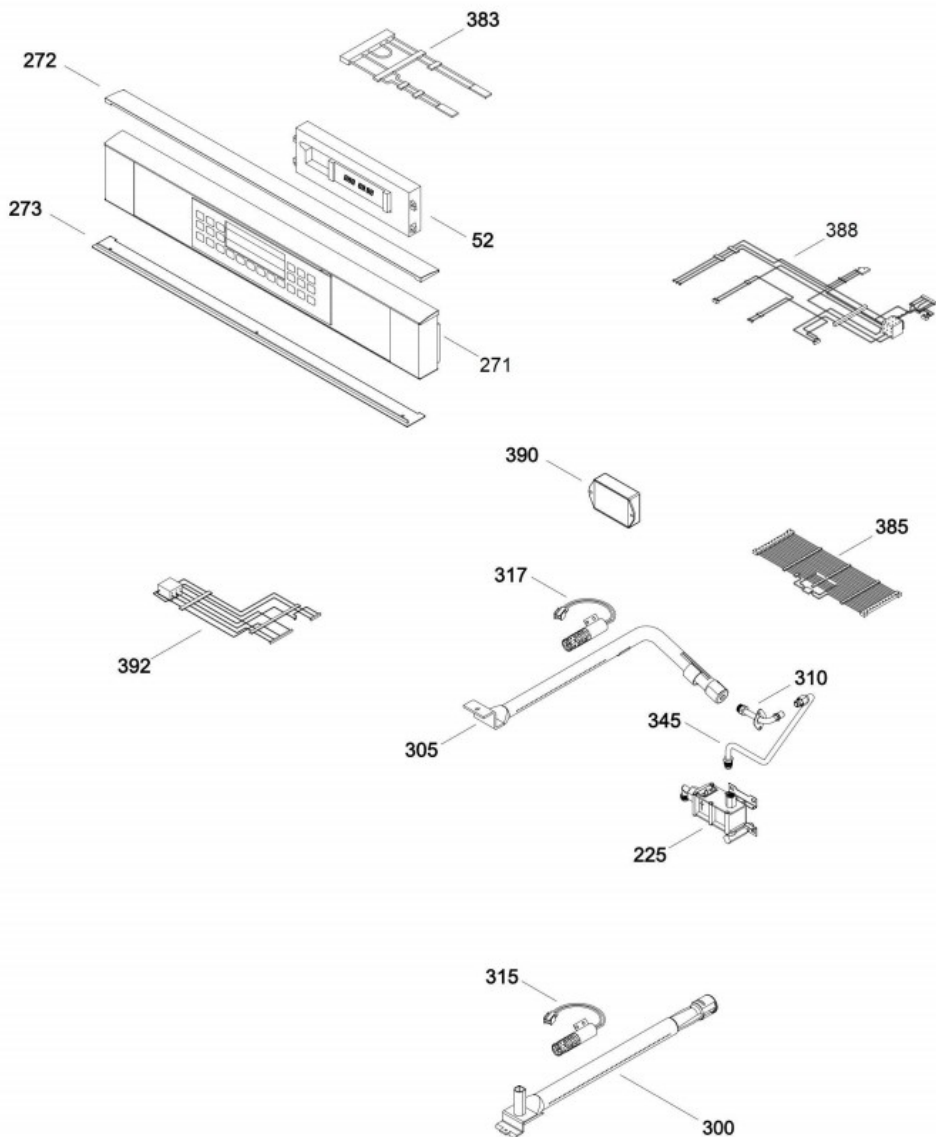

Distribuidor Autorizado

SurteRápido.com

Venta de Refacciones
Electrodomesticas

Horno Mabe HG9001K1A

PANEL DE CONTROL Y SISTEMA DE GAS CONTROL PANEL & SYSTEM GAS

HG9001K1A
HG9001U1A