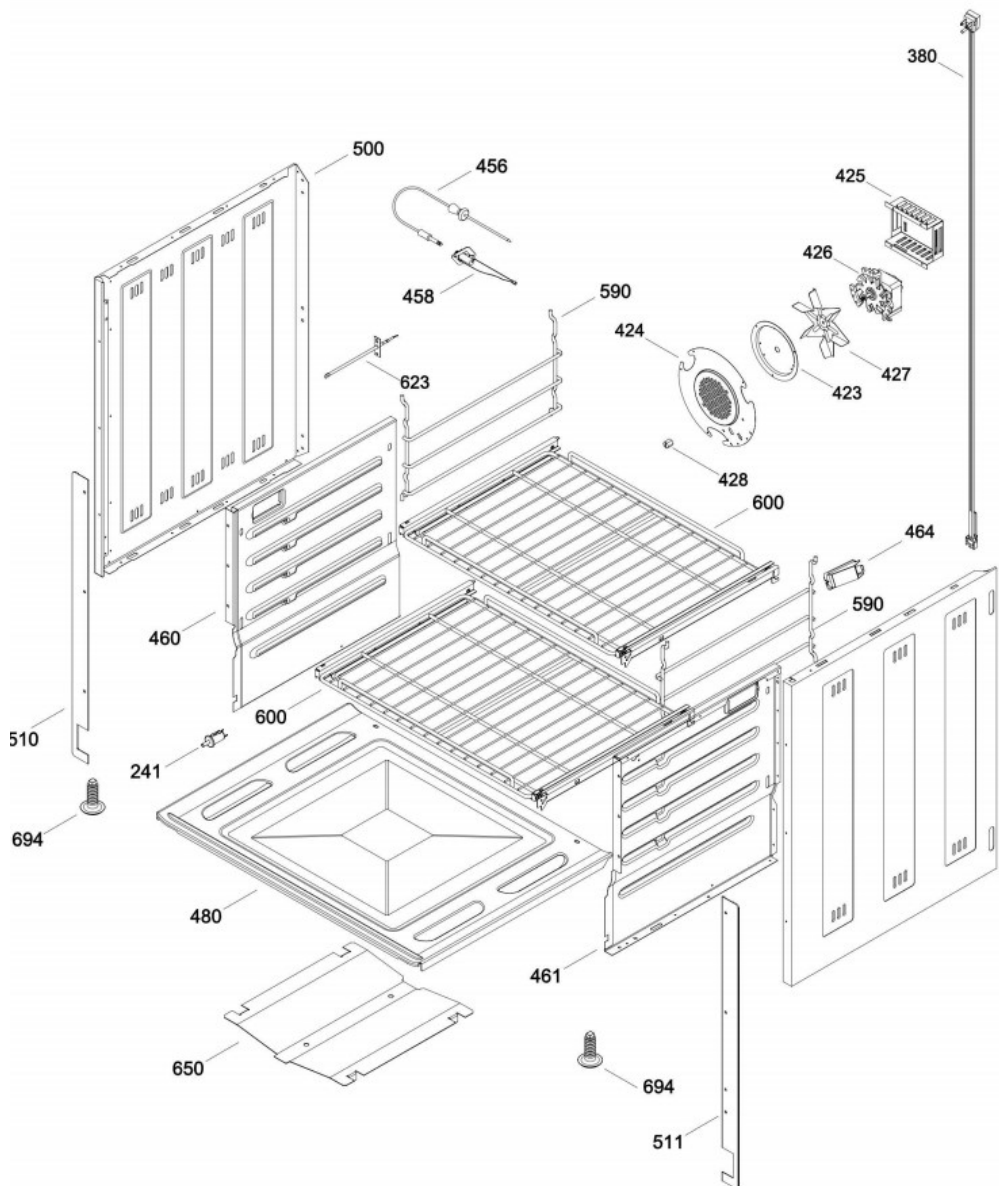

Distribuidor Autorizado

SurteRápido.com

Venta de Refacciones
Electrodomesticas

Horno Mabe HG9001K1A

PANEL DE CONTROL Y SISTEMA DE GAS CONTROL PANEL & SYSTEM GAS

HG9001K1A
HG9001U1A

Distribuidor Autorizado

SurteRápido.com

Venta de Refacciones
Electrodomesticas

Horno Mabe HG9001K1A

GABINETE/ BODY PARTS

HG9001K1A
HG9001U1A

Distribuidor Autorizado

SurteRápido.com

Venta de Refacciones
Electrodomesticas

Horno Mabe HG9001K1A

PUERTA / DOOR PARTS

HG9001K1A
HG9001U1A

Distribuidor Autorizado

SurteRápido.com

Venta de Refacciones
Electrodomesticas

Horno Mabe HG9001K1A

Guía	Componente	Descripción
52	183D7517P001	CONTROL GLASS TOUCH
225	223C4414G001	VALVULA DE SEGURIDAD
241	223C4403P001	INTERRUPTOR
271	183D7650G011	PANEL CONTROL ENS.
272	222D1206P001	TAPA SUP. FRENTE PERILLAS
273	222D1207P001	TAPA INF. FRENTE PERILLAS
300	183D7359G002	QUEMADOR HORNO
305	181D7528G001	QUEMADOR ASADOR ENS.
310	317B6898P002	CODO ASADOR
315	205C1398G003	GLOWBAR CARBO HORNO
317	205C1398G002	GLOWBAR CARBO ASADOR
345	183D9178P001	TUBO ALI. ASADOR
380	183D8076P001	CABLE TOMACORRIENTE
380	183D9079P001	CABLE TOMACORRIENTE
383	183D7469G004	ARNES CAJA QUEMADORES
385	223C3437G004	ARNES INTERFACE
385	NLA	ARNES INTERFACE
388	183D7519G005	ARNES PRINCIPAL
388	NLA	ARNES PRINCIPAL
390	223C4508P001	MODULO DIMMER
392	183D7469G003	ARNES CAJA QUEMADORES
423	223C3442P001	SOPORTE VENTILADOR
424	183D6195P006DB	CUBIERTA VENTILA AZ. ELEGANTE
425	223C3448P003	CUBIERTA MOTOR
426	183D6196P003	MOTOR DE CONVECCION
427	205C2262P001	ASPAS VENTILADOR
428	245B2002P001	TUERCA VENTILADOR
456	406C657P004	TERMISTOR DE SONDA