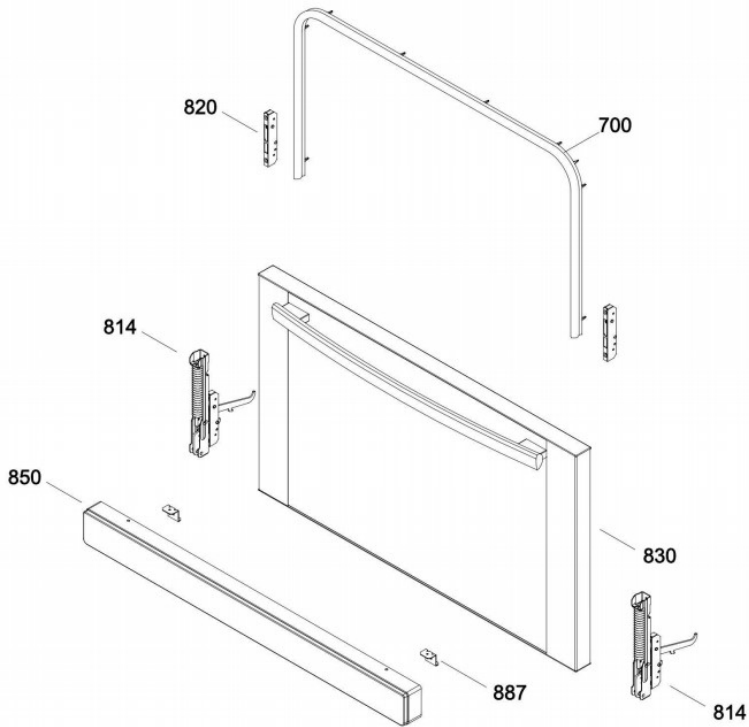

Venta de Refacciones
Electrodomesticas

Horno Mabe HG9001K1A

GABINETE/ BODY PARTS

HG9001K1A
HG9001U1A

Distribuidor Autorizado

SurteRápido.com

Venta de Refacciones
Electrodomesticas

Horno Mabe HG9001K1A

PUERTA / DOOR PARTS

HG9001K1A
HG9001U1A

Distribuidor Autorizado

SurteRápido.com

Venta de Refacciones
Electrodomesticas

Horno Mabe HG9001K1A

Guía	Componente	Descripción
52	183D7517P001	CONTROL GLASS TOUCH
225	223C4414G001	VALVULA DE SEGURIDAD
241	223C4403P001	INTERRUPTOR
271	183D7650G011	PANEL CONTROL ENS.
272	222D1206P001	TAPA SUP. FRENTE PERILLAS
273	222D1207P001	TAPA INF. FRENTE PERILLAS
300	183D7359G002	QUEMADOR HORNO
305	181D7528G001	QUEMADOR ASADOR ENS.
310	317B6898P002	CODO ASADOR
315	205C1398G003	GLOWBAR CARBO HORNO
317	205C1398G002	GLOWBAR CARBO ASADOR
345	183D9178P001	TUBO ALI. ASADOR
380	183D8076P001	CABLE TOMACORRIENTE
380	183D9079P001	CABLE TOMACORRIENTE
383	183D7469G004	ARNES CAJA QUEMADORES
385	223C3437G004	ARNES INTERFACE
385	NLA	ARNES INTERFACE
388	183D7519G005	ARNES PRINCIPAL
388	NLA	ARNES PRINCIPAL
390	223C4508P001	MODULO DIMMER
392	183D7469G003	ARNES CAJA QUEMADORES
423	223C3442P001	SOPORTE VENTILADOR
424	183D6195P006DB	CUBIERTA VENTILA AZ. ELEGANTE
425	223C3448P003	CUBIERTA MOTOR
426	183D6196P003	MOTOR DE CONVECCION
427	205C2262P001	ASPAS VENTILADOR
428	245B2002P001	TUERCA VENTILADOR
456	406C657P004	TERMISTOR DE SONDA