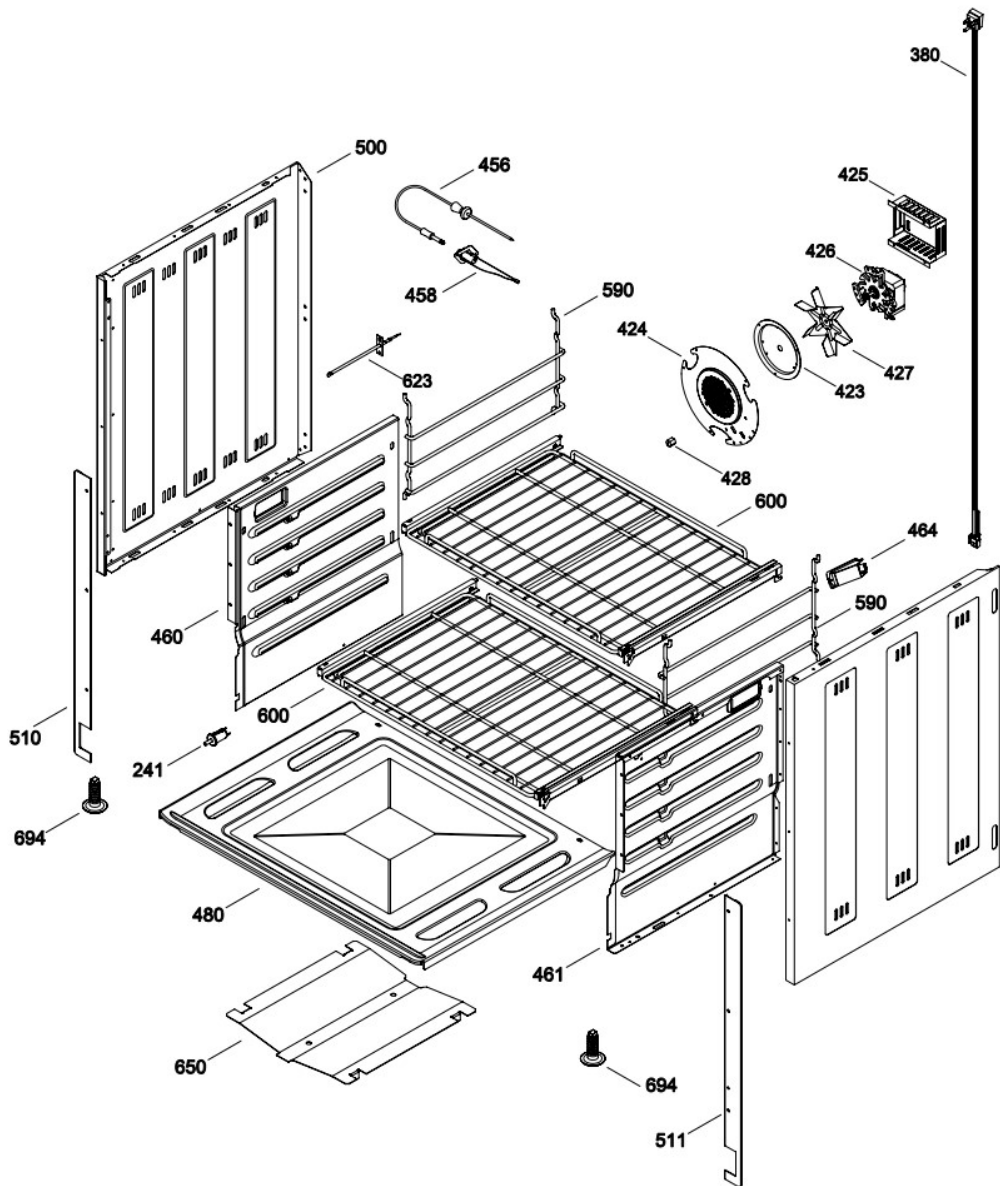

Distribuidor Autorizado

SurteRápido.com

Venta de Refacciones
Electrodomesticas

Horno Mabe HG9001K2A

GABINETE/ BODY PARTS

HG9001K2A
HG9001U2A