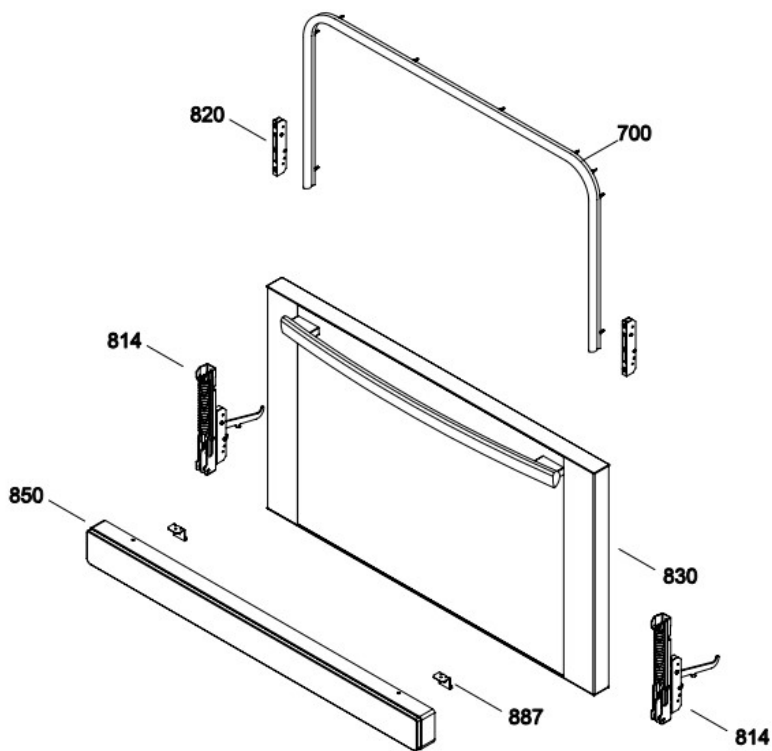

Venta de Refacciones
Electrodomesticas

Horno Mabe HG9001K2A

GABINETE/ BODY PARTS

HG9001K2A
HG9001U2A

Distribuidor Autorizado

SurteRápido.com

Venta de Refacciones
Electrodomesticas

Horno Mabe HG9001K2A

PUERTA / DOOR PARTS

**HG9001K2A
HG9001U2A**

Distribuidor Autorizado

SurteRápido.com

Venta de Refacciones
Electrodomesticas

Horno Mabe HG9001K2A

Guía	Componente	Descripción
52	183D7517P001	CONTROL GLASS TOUCH
225	223C4414G001	VALVULA DE SEGURIDAD
241	223C4403P001	INTERRUPTOR
270	183D7650G010	PANEL CONTROL ENSAMBLE
272	222D1206P001	TAPA SUP. FRENTE PERILLAS
273	222D1207P001	TAPA INF. FRENTE PERILLAS
300	183D7359G002	QUEMADOR HORNO
305	181D7528G001	QUEMADOR ASADOR ENS.
310	317B6898P002	CODO ASADOR
315	205C1398G003	GLOWBAR CARBO HORNO
317	205C1398G002	GLOWBAR CARBO ASADOR
345	183D9178P001	TUBO ALI. ASADOR
380	183D8076P001	CABLE TOMACORRIENTE
380	183D9079P001	CABLE TOMACORRIENTE
383	183D7469G004	ARNES CAJA QUEMADORES
385	223C3437G004	ARNES INTERFACE
385	NLA	ARNES INTERFACE
387	183D7519G005	ARNES PRINCIPAL
387	NLA	ARNES PRINCIPAL
390	223C4508P001	MODULO DIMMER
392	183D7469G003	ARNES CAJA QUEMADORES
423	223C3442P001	SOPORTE VENTILADOR
424	183D6195P006DB	CUBIERTA VENTILA AZ. ELEGANTE
425	223C3448P003	CUBIERTA MOTOR
426	183D6196P003	MOTOR DE CONVECCION
427	205C2262P001	ASPAS VENTILADOR
428	245B2002P001	TUERCA VENTILADOR
456	406C657P004	TERMISTOR DE SONDA