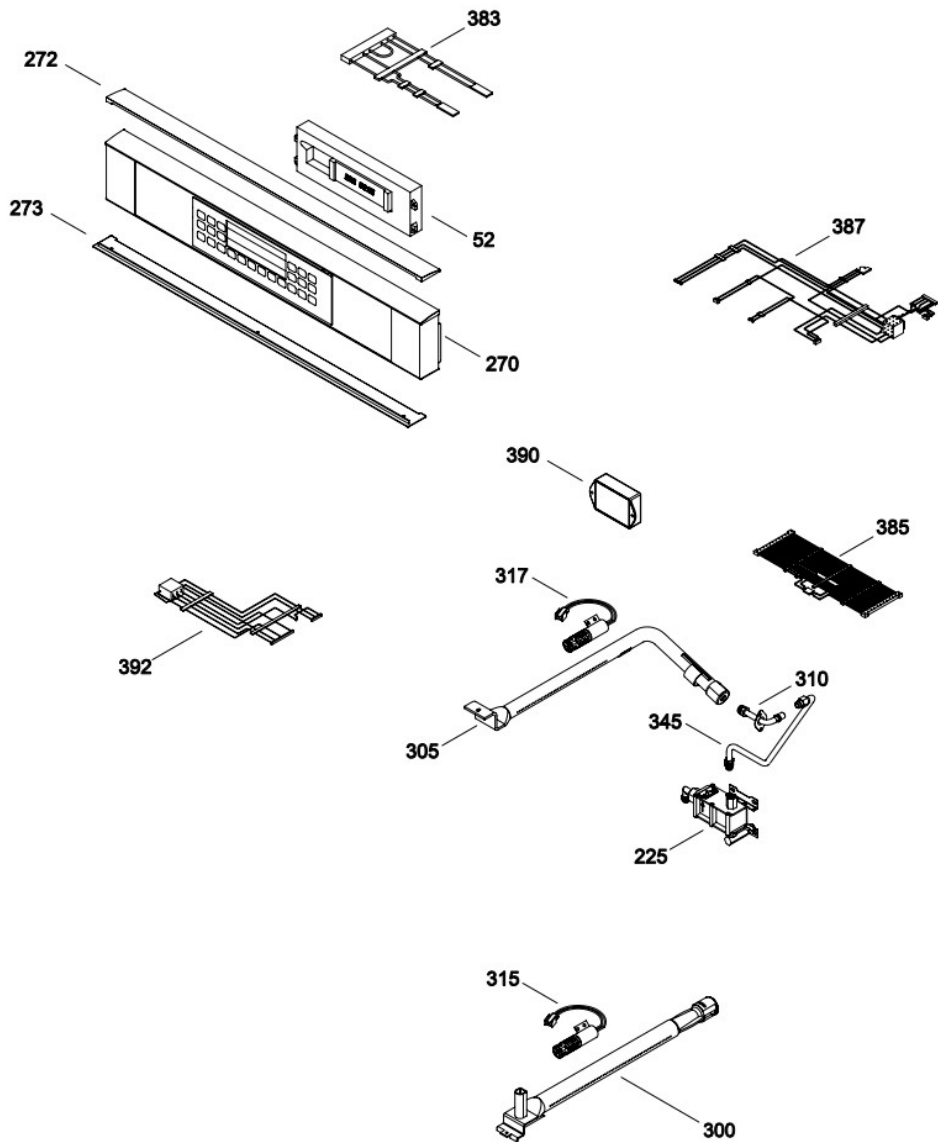

Distribuidor Autorizado

SurteRápido.com

Venta de Refacciones
Electrodomesticas

Horno Mabe HG9001K2A

PANEL DE CONTROL Y SISTEMA DE GAS
CONTROL PANEL & SYSTEM GAS

HG9001K2A
HG9001U2A