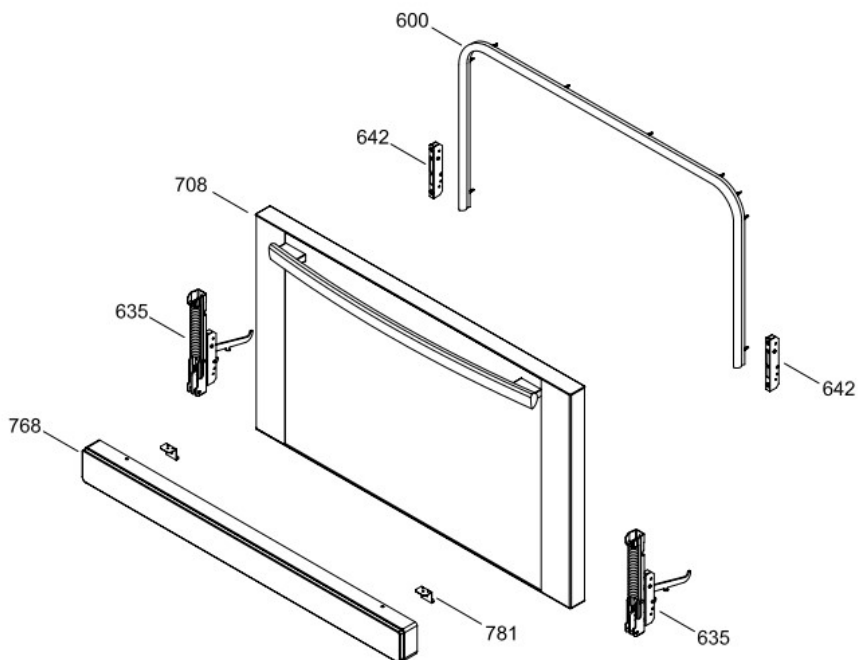

Venta de Refacciones
Electrodomesticas

Horno Mabe HG9001SS0A

GABINETE/ BODY PARTS

HG9001SS0A

Distribuidor Autorizado

SurteRápido.com

Venta de Refacciones
Electrodomesticas

Horno Mabe HG9001SS0A

PUERTA / DOOR PARTS

HG9001SS0A

Distribuidor Autorizado

SurteRápido.com

Venta de Refacciones
Electrodomesticas

Horno Mabe HG9001SS0A

Guía	Componente	Descripción
50	183D7517P001	CONTROL GLASS TOUCH
150	183D7650G012	PANEL DE CONTROL ENSAM
152	222D1206P001	TAPA SUP. FRENTE PERILLAS
153	222D1207P001	TAPA INF. FRENTE PERILLAS
224	223C3437G004	ARNES INTERFACE
224	NLA	ARNES INTERFACE
248	222D3146P001	KIT INSTAL. DE GAS
300	183D7359G002	QUEMADOR HORNO
304	317B6898P002	CODO ASADOR
305	181D7528G001	QUEMADOR ASADOR ENS.
317	205C1398G002	GLOWBAR CARBO ASADOR
318	205C1398G003	GLOWBAR CARBO HORNO
342	223C4414G001	VALVULA DE SEGURIDAD
345	183D9178P001	TUBO ALI. ASADOR
383	183D7519G005	ARNES PRINCIPAL
383	NLA	ARNES PRINCIPAL
392	183D7469G003	ARNES CAJA QUEMADORES
393	183D7469G008	ARNES CAJA DE QUEMADOR
401	223C4508P001	MODULO DIMMER
424	223C3447P001	AISLANTE VENTILADOR
437	406C657P004	TERMISTOR DE Sonda
438	223C3633G002	RECEPTOR ENS.
460	181D7514P022DB	LATERAL HORNO AZ. ELEGANTE
461	181D7514P023DB	LATERAL HORNO AZ. ELEGANTE
469	222D1595G001	ENS. PARRILLA
480	181D8617G006DB	PISO DE HORNO AZUL ELE
485	205C1603P001	SENS.OR
486	183D5415P001	DEFLECTOR DE HORNO