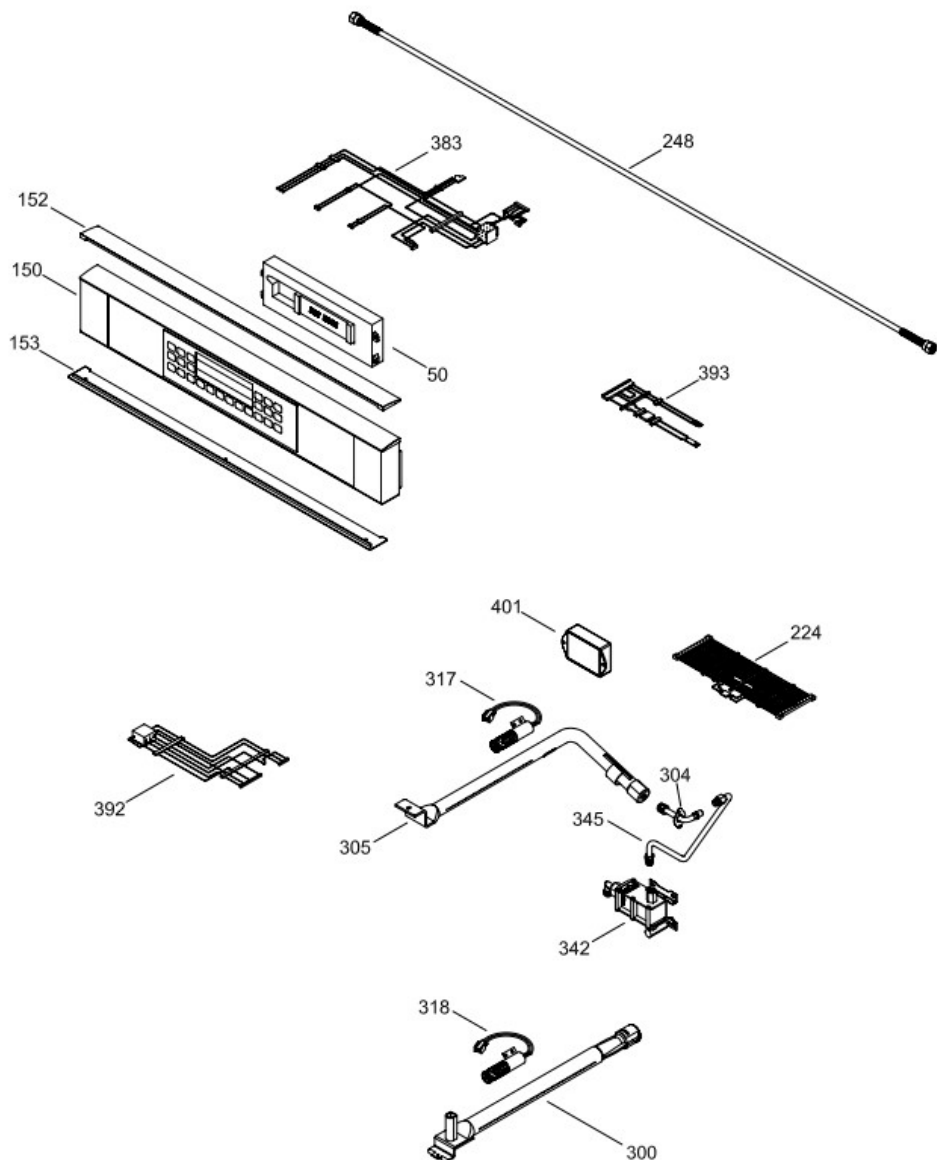

Distribuidor Autorizado

SurteRápido.com

Venta de Refacciones
Electrodomesticas

Horno Mabe HG9001SS0A

PANEL DE CONTROL Y SISTEMA DE GAS
CONTROL PANEL & SYSTEM GAS

HG9001SS0A