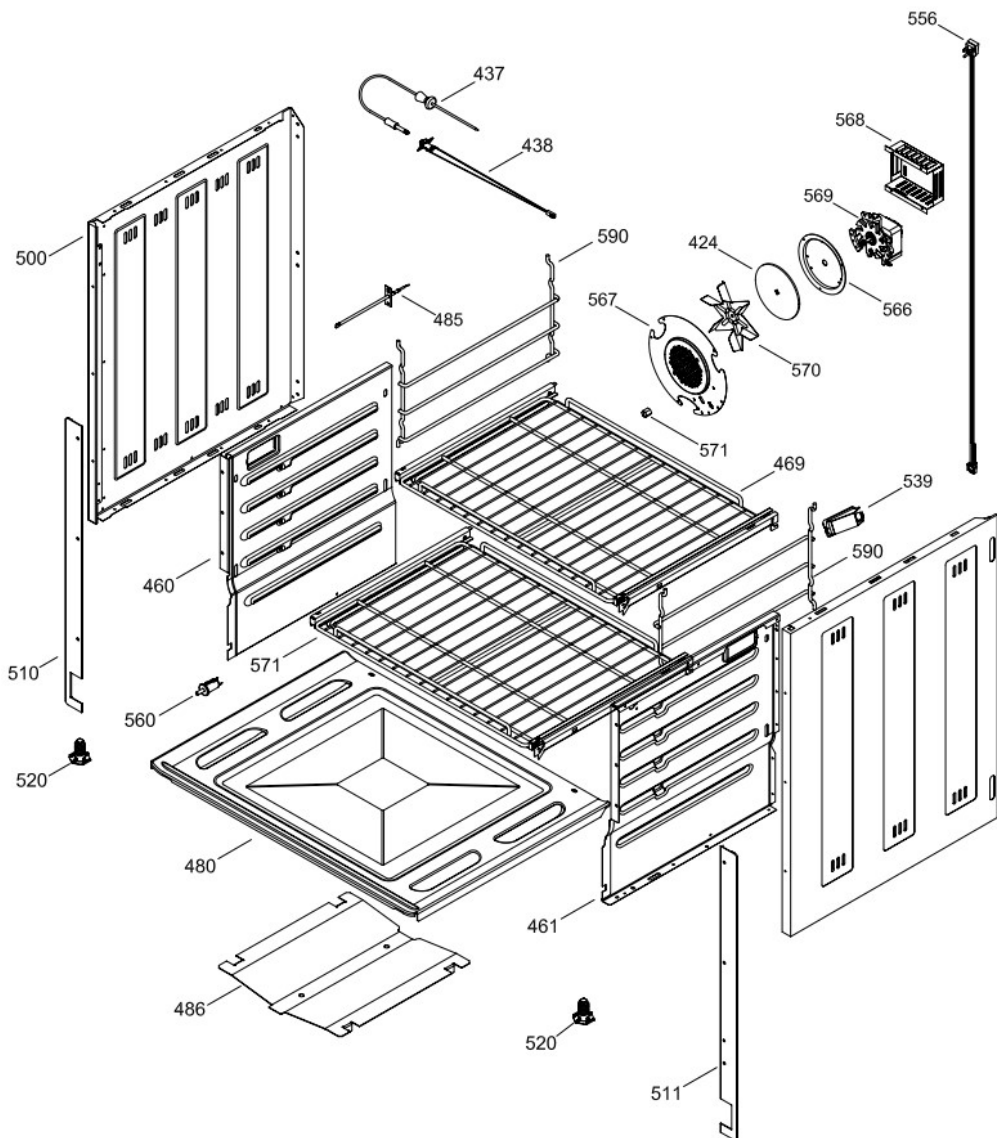

Distribuidor Autorizado

SurteRápido.com

Venta de Refacciones
Electrodomesticas

Horno Mabe HG9001SS0A

GABINETE/ BODY PARTS

HG9001SS0A